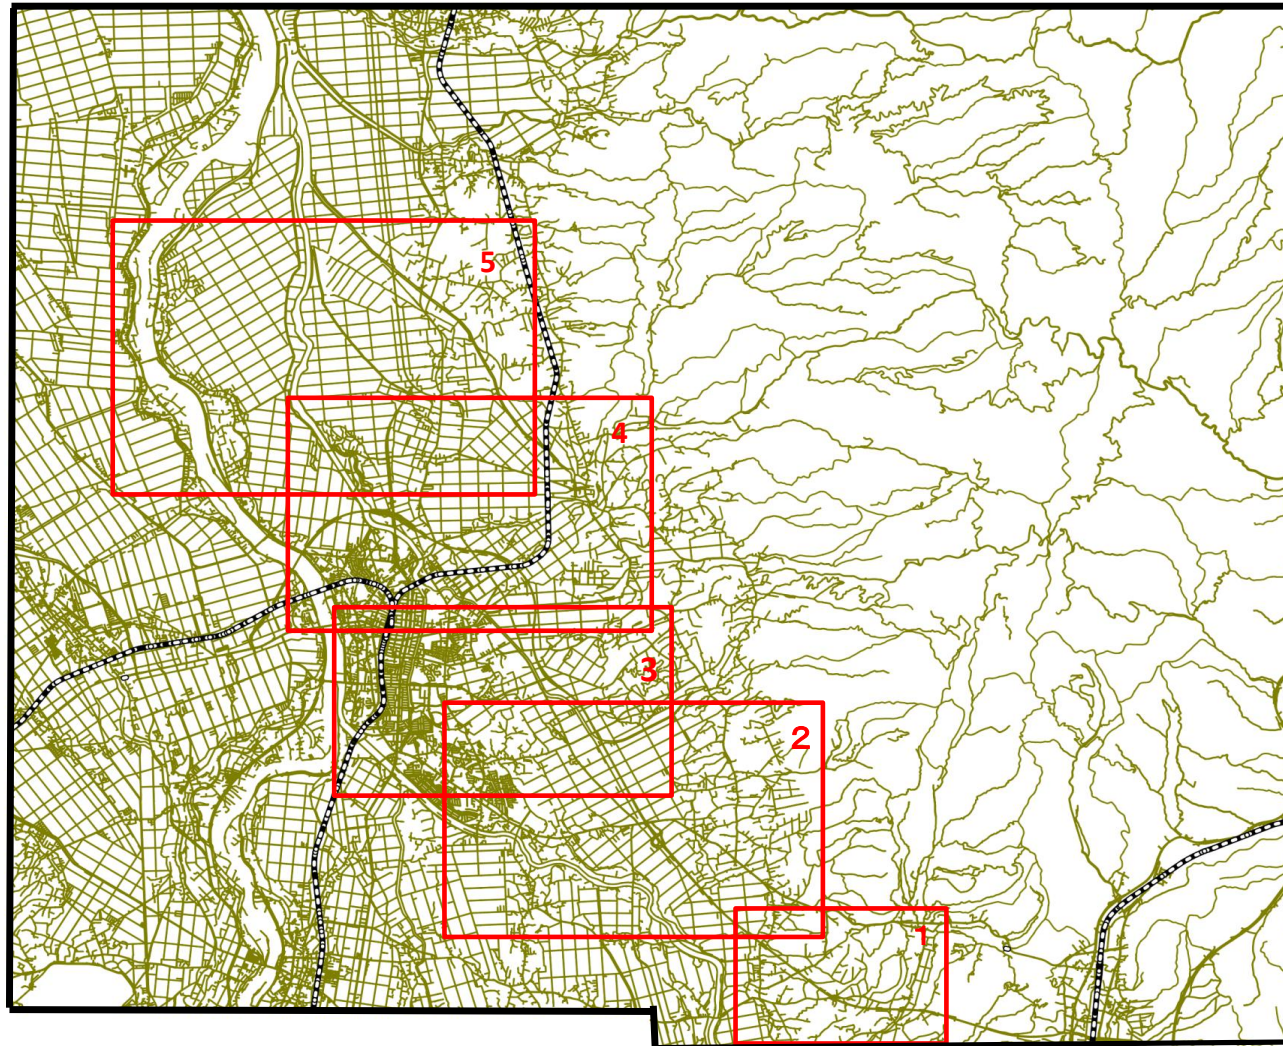

五所川原市避難所索引図

	避難所名	地図番号		避難所名	地図番号
(ア)	青森職業能力開発短期大学校	4	(チ)	中央コミュニティセンター	3.4
(イ)	一野坪コミュニティセンター	4		中央公民館	3
	いずみ小学校	4		中央小学校	3
(ウ)	梅沢コミュニティセンター	2	(ト)	東峰小学校	2
(コ)	五所川原工業高等学校	3	(ナ)	南部コミュニティセンター	3
	五所川原小学校	4	(ノ)	農村婦人の家	4
	五所川原農林高等学校	6	(ハ)	働く婦人の家	3
	コミュニティセンター飯詰	4	(ヒ)	毘沙門・長富コミュニティセンター	5
	コミュニティセンター栄	3	(フ)	富士見コミュニティセンター	3
	コミュニティセンター長橋	2	(ホ)	北部コミュニティセンター	4
	コミュニティセンター中川	4	(マ)	前田野目集会所	1
	コミュニティセンター七和	1		松島会館	3
	コミュニティセンター松島	3		松島小学校	3
	コミュニティセンター三好	5	(ミ)	南小学校	3
	コミュニティ防災センター	3		三好小学校	5
(サ)	栄小学校	3		三輪小学校	2
(シ)	しきしまコミュニティセンター	4			
	市民体育館	3			
(タ)	第一中学校	3			
	第二中学校	1			
	第三中学校	2.3			
	第四中学校	4			

五所川原市総合牽引図

五所川原市 牽引図1

五所川原市 牽引図2

五所川原市1

五所川原市2

五所川原市3

五所川原市4

五所川原市5