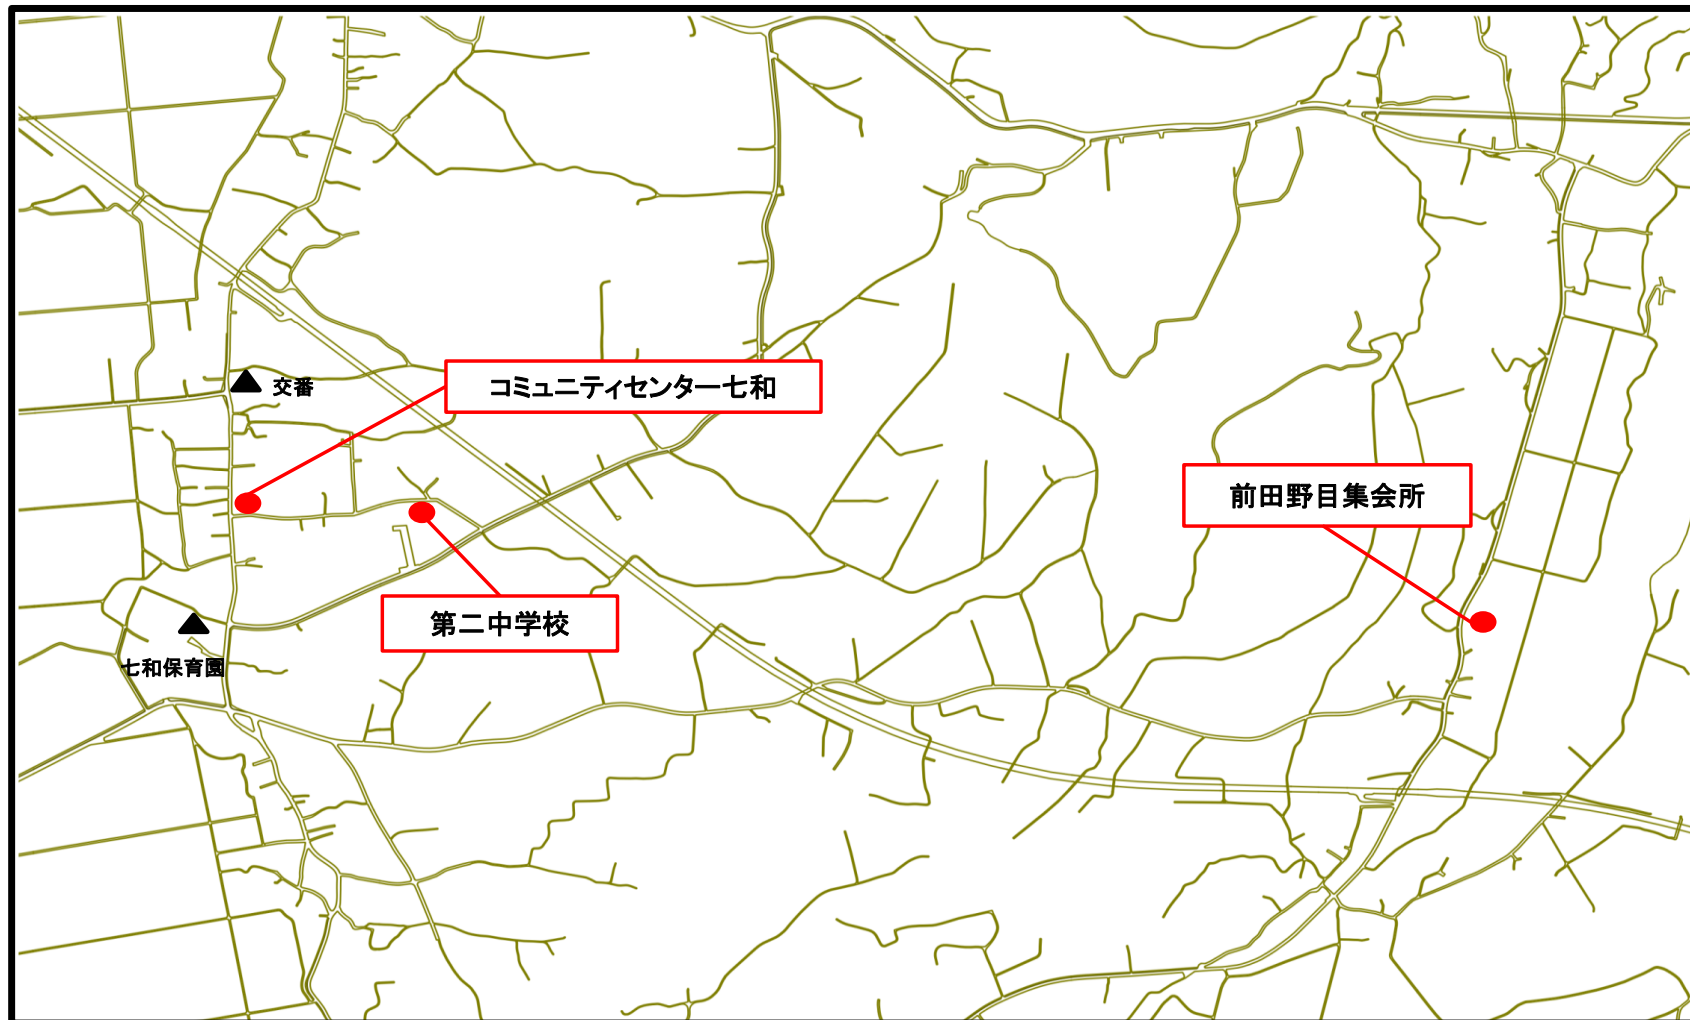

五所川原市避難所索引図

	避難所名	地図番号		避難所名	地図番号
(ア)	青森職業能力開発短期大学校	4	(チ)	中央コミュニティセンター	3.4
(イ)	一野坪コミュニティセンター	4		中央公民館	3
	いずみ小学校	4		中央小学校	3
(ウ)	梅沢コミュニティセンター	2	(ト)	東峰小学校	2
(コ)	五所川原工業高等学校	3	(ナ)	南部コミュニティセンター	3
	五所川原小学校	4	(ノ)	農村婦人の家	4
	五所川原農林高等学校	6	(ハ)	働く婦人の家	3
	コミュニティセンター飯詰	4	(ヒ)	毘沙門・長富コミュニティセンター	5
	コミュニティセンター栄	3	(フ)	富士見コミュニティセンター	3
	コミュニティセンター長橋	2	(ホ)	北部コミュニティセンター	4
	コミュニティセンター中川	4	(マ)	前田野目集会所	1
	コミュニティセンター七和	1		松島会館	3
	コミュニティセンター松島	3		松島小学校	3
	コミュニティセンター三好	5	(ミ)	南小学校	3
	コミュニティ防災センター	3		三好小学校	5
(サ)	栄小学校	3		三輪小学校	2
(シ)	しきしまコミュニティセンター	4			
	市民体育館	3			
(タ)	第一中学校	3			
	第二中学校	1			
	第三中学校	2.3			
	第四中学校	4			

五所川原市総合牽引図

五所川原市 牽引図1

五所川原市 牽引図2

五所川原市1

五所川原市2

五所川原市3

五所川原市4

五所川原市5