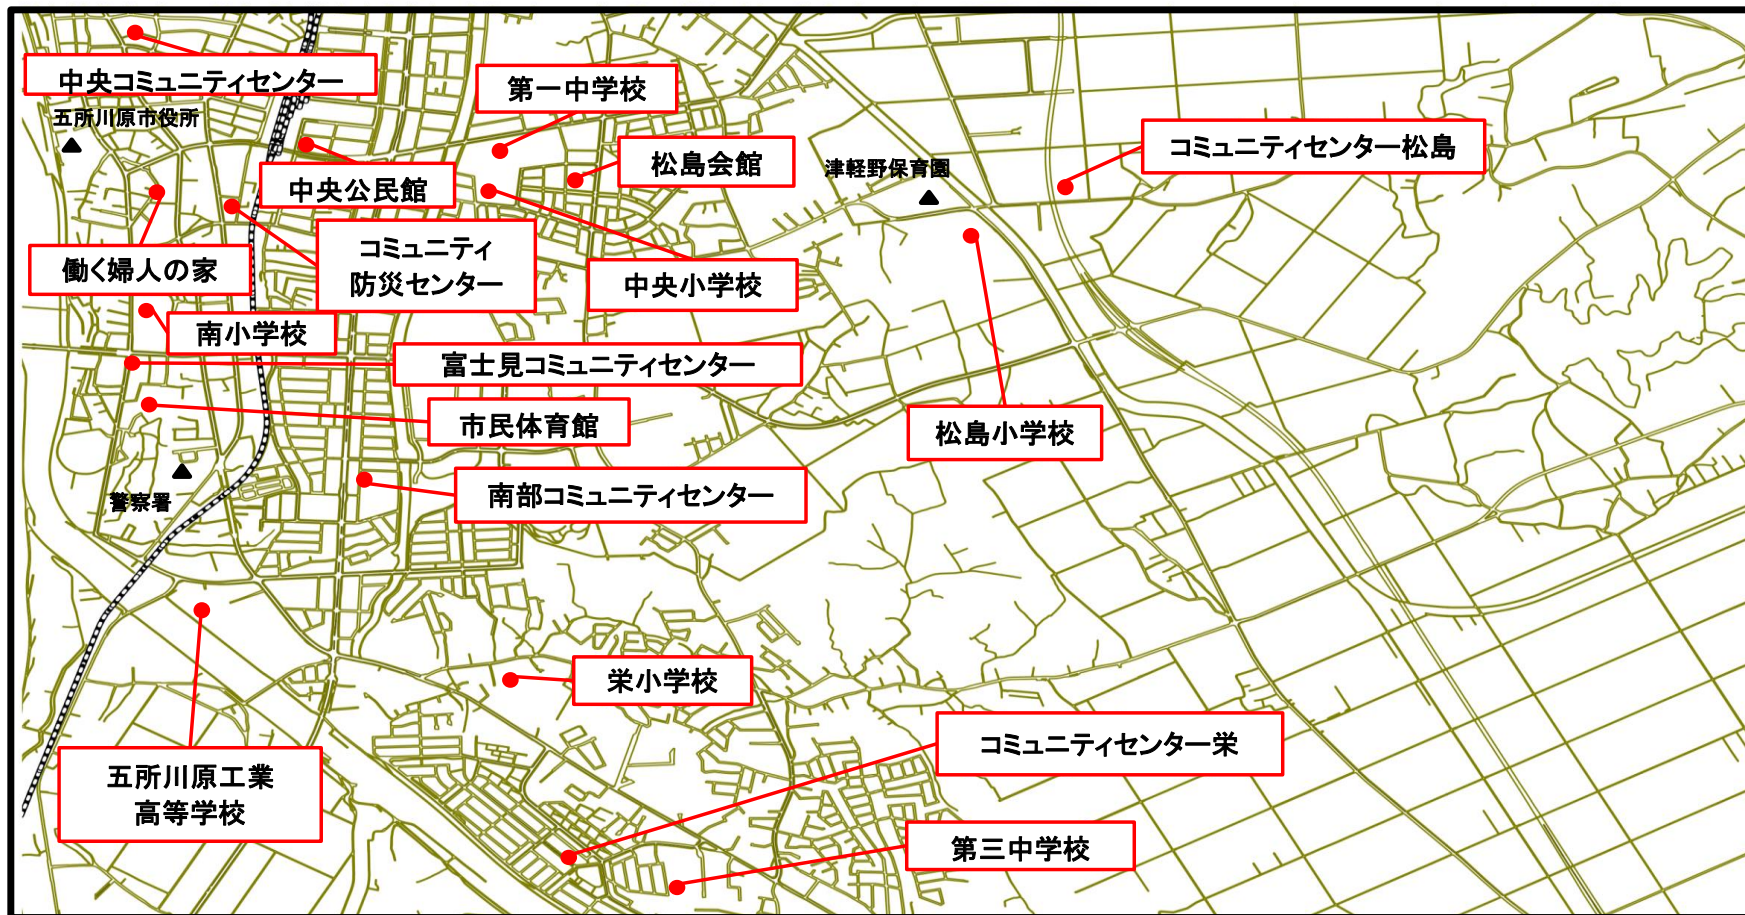

五所川原市避難所索引図

	避難所名	地図番号		避難所名	地図番号
(ア)	青森職業能力開発短期大学校	4	(チ)	中央コミュニティセンター	3.4
(イ)	一野坪コミュニティセンター	4		中央公民館	3
	いずみ小学校	4		中央小学校	3
(ウ)	梅沢コミュニティセンター	2	(ト)	東峰小学校	2
(コ)	五所川原工業高等学校	3	(ナ)	南部コミュニティセンター	3
	五所川原小学校	4	(ノ)	農村婦人の家	4
	五所川原農林高等学校	6	(ハ)	働く婦人の家	3
	コミュニティセンター飯詰	4	(ヒ)	毘沙門・長富コミュニティセンター	5
	コミュニティセンター栄	3	(フ)	富士見コミュニティセンター	3
	コミュニティセンター長橋	2	(ホ)	北部コミュニティセンター	4
	コミュニティセンター中川	4	(マ)	前田野目集会所	1
	コミュニティセンター七和	1		松島会館	3
	コミュニティセンター松島	3		松島小学校	3
	コミュニティセンター三好	5	(ミ)	南小学校	3
	コミュニティ防災センター	3		三好小学校	5
(サ)	栄小学校	3		三輪小学校	2
(シ)	しきしまコミュニティセンター	4			
	市民体育館	3			
(タ)	第一中学校	3			
	第二中学校	1			
	第三中学校	2.3			
	第四中学校	4			

五所川原市総合牽引図

五所川原市 牽引図1

五所川原市 牽引図2

五所川原市1

五所川原市2

五所川原市3

五所川原市4

五所川原市5