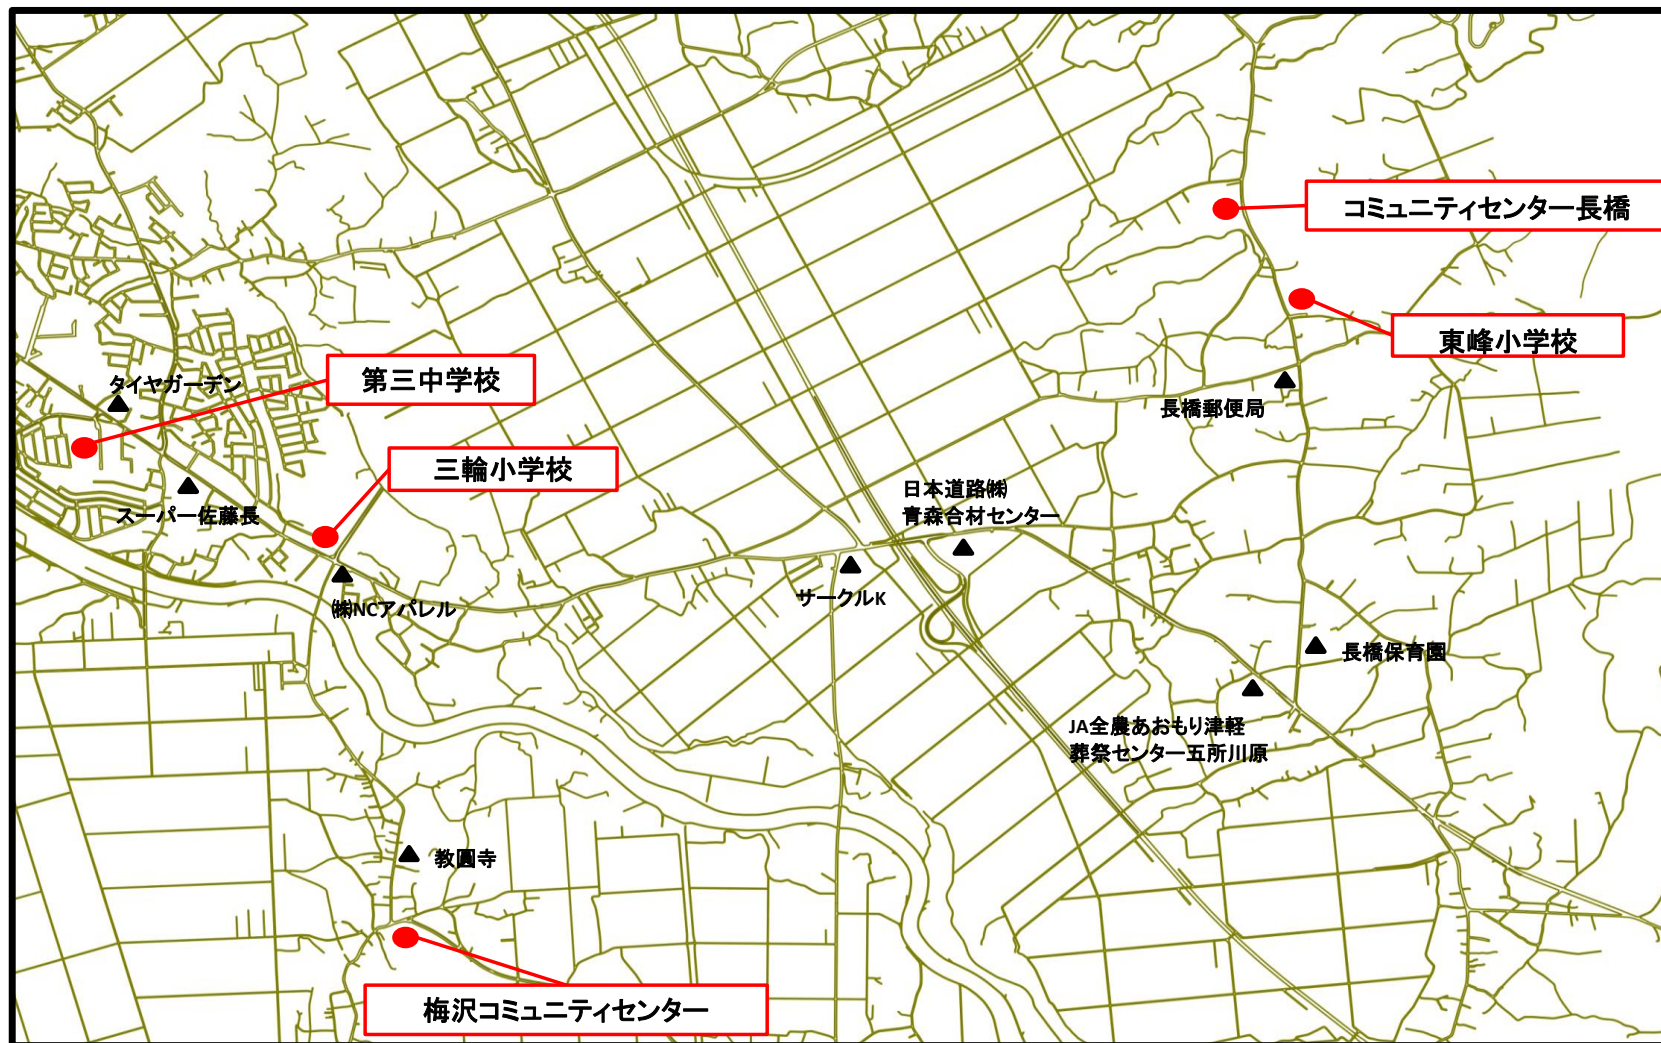

五所川原市避難所索引図

	避難所名	地図番号		避難所名	地図番号
(ア)	青森職業能力開発短期大学校	4	(チ)	中央コミュニティセンター	3.4
(イ)	一野坪コミュニティセンター	4		中央公民館	3
	いずみ小学校	4		中央小学校	3
(ウ)	梅沢コミュニティセンター	2	(ト)	東峰小学校	2
(コ)	五所川原工業高等学校	3	(ナ)	南部コミュニティセンター	3
	五所川原小学校	4	(ノ)	農村婦人の家	4
	五所川原農林高等学校	6	(ハ)	働く婦人の家	3
	コミュニティセンター飯詰	4	(ヒ)	毘沙門・長富コミュニティセンター	5
	コミュニティセンター栄	3	(フ)	富士見コミュニティセンター	3
	コミュニティセンター長橋	2	(ホ)	北部コミュニティセンター	4
	コミュニティセンター中川	4	(マ)	前田野目集会所	1
	コミュニティセンター七和	1		松島会館	3
	コミュニティセンター松島	3		松島小学校	3
	コミュニティセンター三好	5	(ミ)	南小学校	3
	コミュニティ防災センター	3		三好小学校	5
(サ)	栄小学校	3		三輪小学校	2
(シ)	しきしまコミュニティセンター	4			
	市民体育館	3			
(タ)	第一中学校	3			
	第二中学校	1			
	第三中学校	2.3			
	第四中学校	4			

五所川原市総合牽引図

五所川原市 牽引図1

五所川原市 牽引図2

五所川原市1

五所川原市2

五所川原市3

五所川原市4

五所川原市5