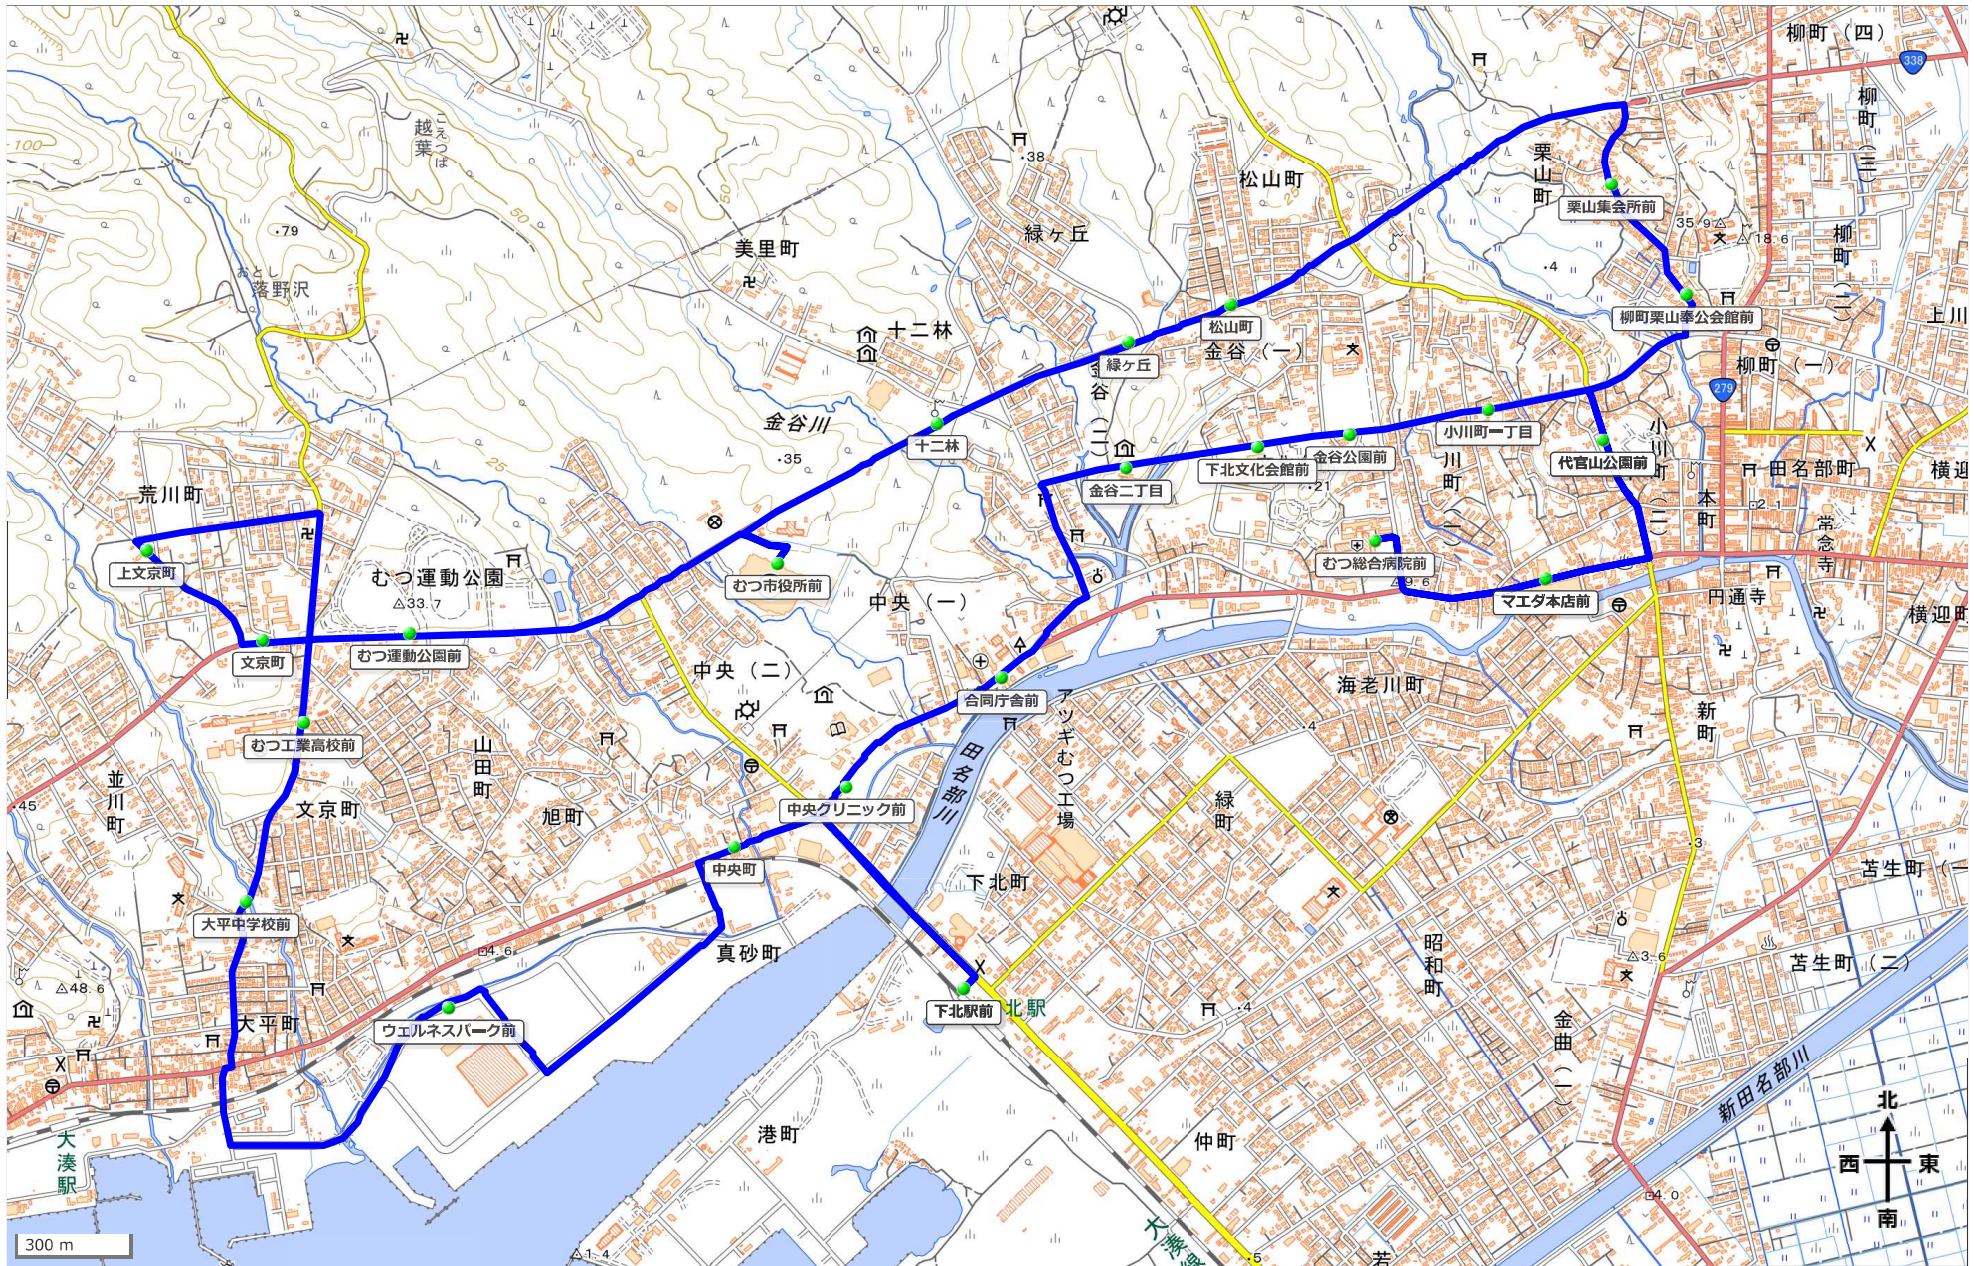

路線図 (案)

事業者：有限会社むつ車体工業

出典：地理院地図

運行ルート、停留所名を追記して掲載