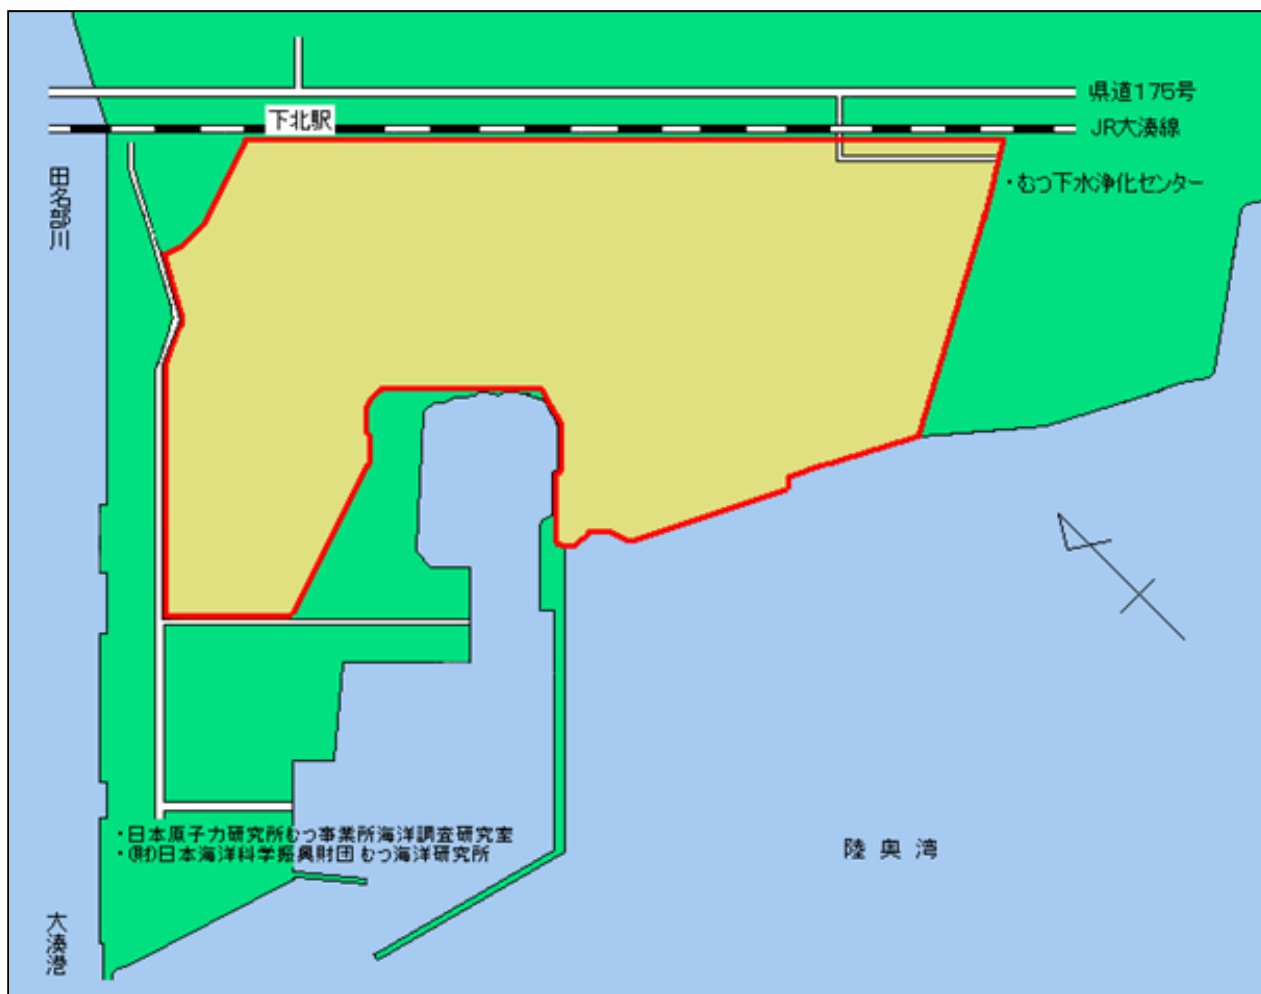

下北工場適地

所在地	むつ市港町
事業主体	民間
全体面積	50.1ha
道路	東北縦貫自動車道八戸線下田・百石 I C から約 90km (車で 110 分) 国道 338 号 0.5km
空港	三沢空港から約 80km (車で約 80 分)
鉄道	J R 大湊線下北駅から 0.5km
港湾	大湊港 (水深 6.5m) 隣接
用水	上水道、地下水
電力	60kv (0.7km)