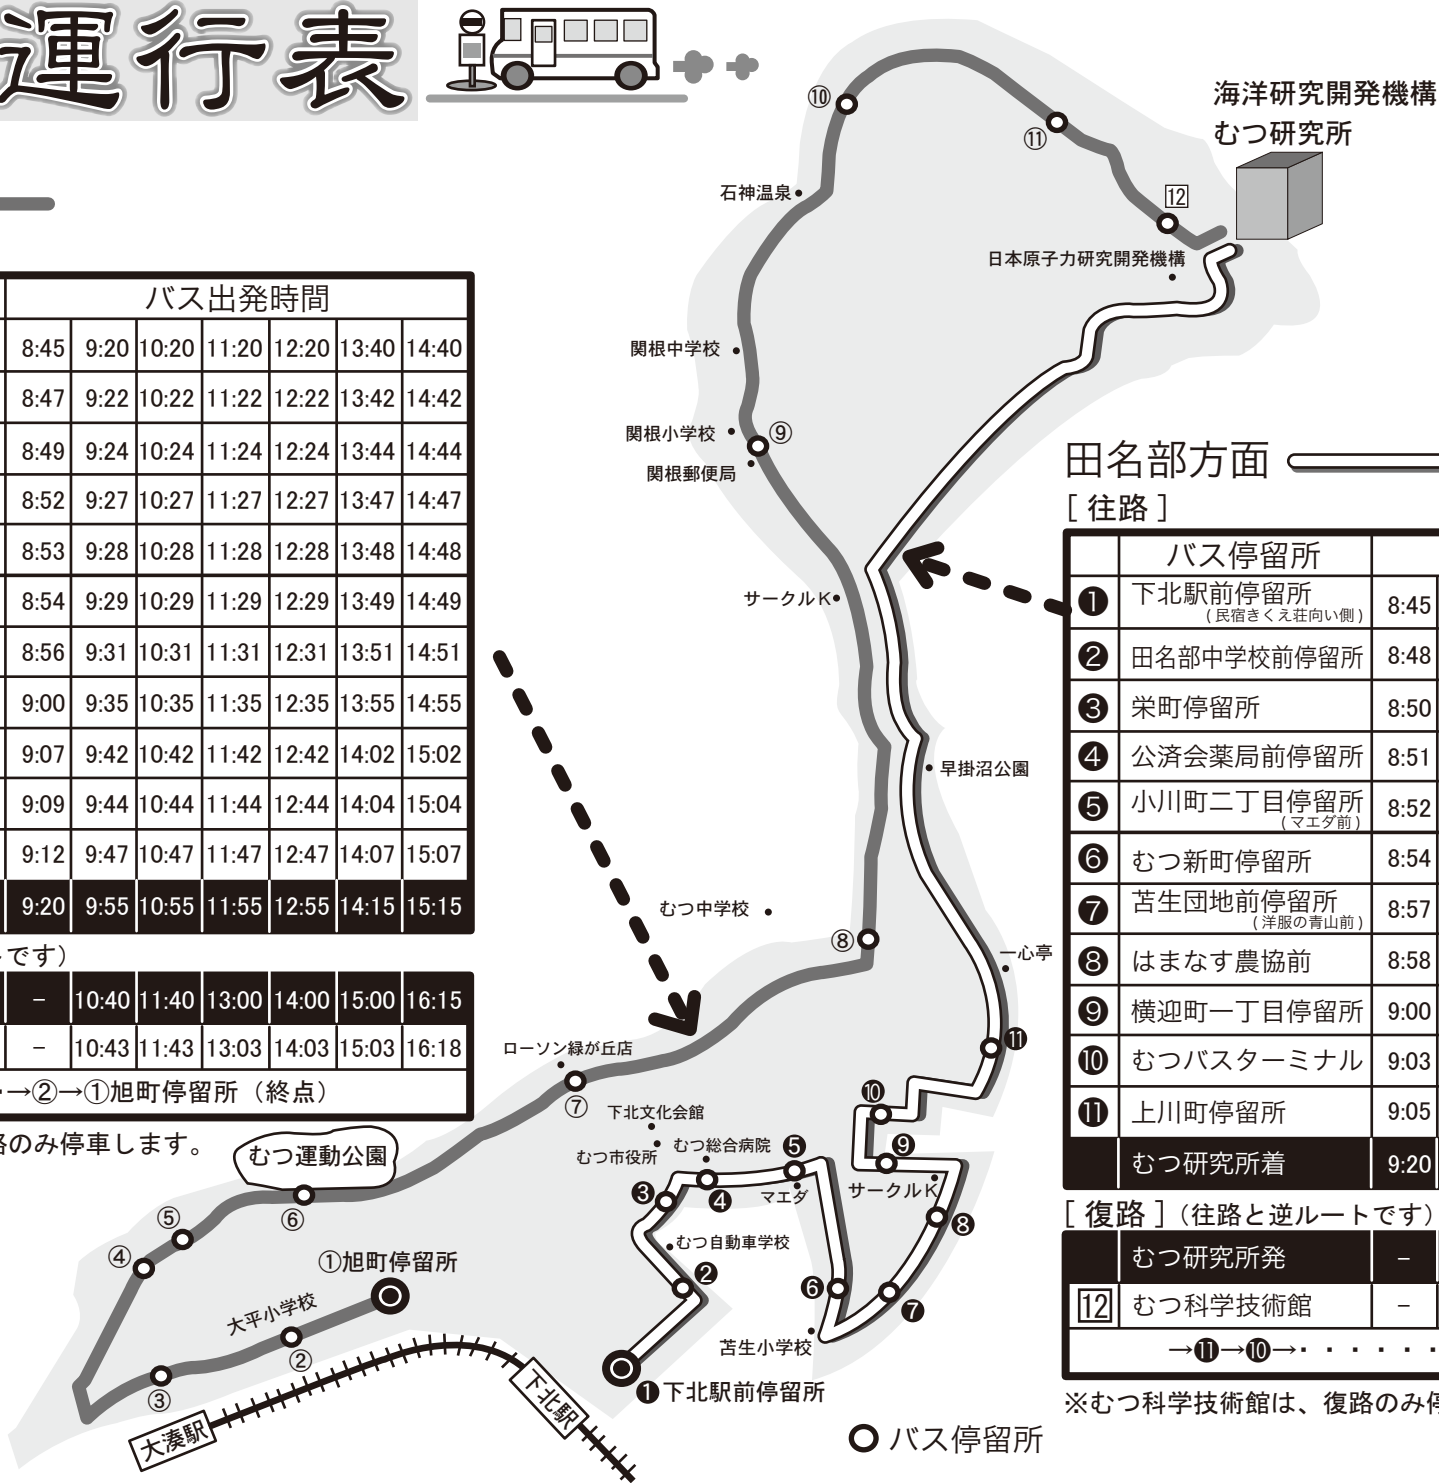

バス運行表

大湊方面

[往路]

①	バス停留所	バス出発時間						
		8:45	9:20	10:20	11:20	12:20	13:40	14:40
①	旭町停留所	8:45	9:20	10:20	11:20	12:20	13:40	14:40
②	大平小学校前停留所	8:47	9:22	10:22	11:22	12:22	13:42	14:42
③	青森銀行大湊支店前 (大湊駅前)	8:49	9:24	10:24	11:24	12:24	13:44	14:44
④	並川町停留所	8:52	9:27	10:27	11:27	12:27	13:47	14:47
⑤	大平中学校前停留所	8:53	9:28	10:28	11:28	12:28	13:48	14:48
⑥	むつ運動公園前停留所	8:54	9:29	10:29	11:29	12:29	13:49	14:49
⑦	ローソン緑が丘店	8:56	9:31	10:31	11:31	12:31	13:51	14:51
⑧	むつ中学校前停留所	9:00	9:35	10:35	11:35	12:35	13:55	14:55
⑨	北関根停留所	9:07	9:42	10:42	11:42	12:42	14:02	15:02
⑩	出戸停留所	9:09	9:44	10:44	11:44	12:44	14:04	15:04
⑪	浜関根停留所	9:12	9:47	10:47	11:47	12:47	14:07	15:07
	むつ研究所着	9:20	9:55	10:55	11:55	12:55	14:15	15:15

[復路] (往路と逆ルートです)

むつ研究所発	-	10:40	11:40	13:00	14:00	15:00	16:15
⑫ むつ科学技術館	-	10:43	11:43	13:03	14:03	15:03	16:18
→⑪→⑩→...→②→①旭町停留所 (終点)							

※むつ科学技術館は、復路のみ停車します。

田名部方面

[往路]

①	バス停留所	バス出発時間						
		8:45	9:20	10:20	11:20	12:20	13:40	14:40
①	下北駅前停留所 (民宿さくえ荘向い側)	8:45	9:20	10:20	11:20	12:20	13:40	14:40
②	田名部中学校前停留所	8:48	9:23	10:23	11:23	12:23	13:43	14:43
③	栄町停留所	8:50	9:25	10:25	11:25	12:25	13:45	14:45
④	公済会薬局前停留所	8:51	9:26	10:26	11:26	12:26	13:46	14:46
⑤	小川町二丁目停留所 (マエタ前)	8:52	9:27	10:27	11:27	12:27	13:47	14:47
⑥	むつ新町停留所	8:54	9:29	10:29	11:29	12:29	13:49	14:49
⑦	苫生団地前停留所 (洋服の青山前)	8:57	9:32	10:32	11:32	12:32	13:52	14:52
⑧	はまなす農協前	8:58	9:33	10:33	11:33	12:33	13:53	14:53
⑨	横迎町一丁目停留所	9:00	9:35	10:35	11:35	12:35	13:55	14:55
⑩	むつバスターミナル	9:03	9:38	10:38	11:38	12:38	13:58	14:58
⑪	上川町停留所	9:05	9:40	10:40	11:40	12:40	14:00	15:00
	むつ研究所着	9:20	9:55	10:55	11:55	12:55	14:15	15:15

[復路] (往路と逆ルートです)

むつ研究所発	-	10:40	11:40	13:00	14:00	15:00	16:15
⑫ むつ科学技術館	-	10:43	11:43	13:03	14:03	15:03	16:18
→⑪→⑩→...→②→①下北駅前停留所 (終点)							

※むつ科学技術館は、復路のみ停車します。

○バス停留所