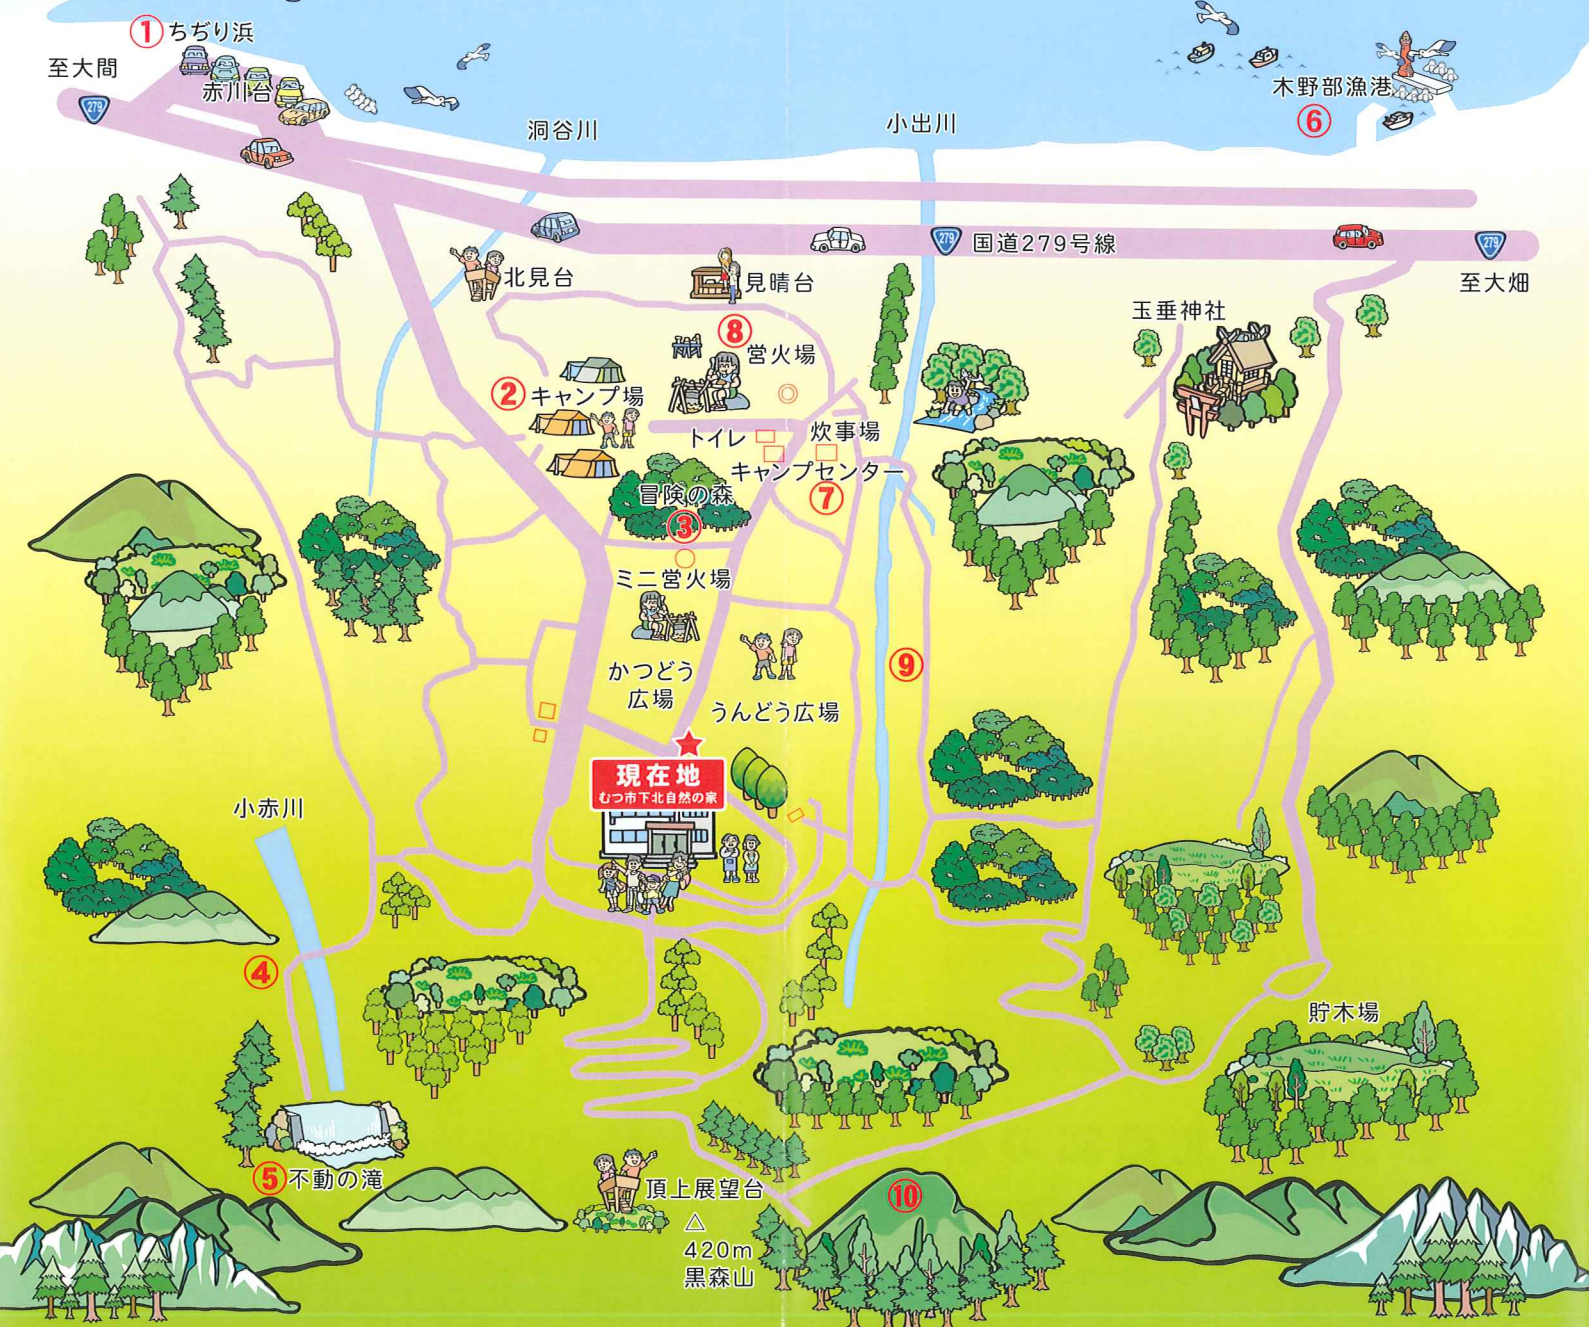

自然の家フィールドマップ

①ちぢり浜

⑥手作りいかだ

②キャンプ場

⑦野外食卓

③冒険の森

⑧キャンプファイヤー

④冒険ハイキング(川)

⑨雨の一粒ハイキング

⑤不動の滝

⑩黒森山頂上

スキー

磯の観察

スノーシューハイキング

火おこし体験

雪あそび(シート滑り)

かに釣り

雪あそび(タイヤチューブ)

冒険の森アスレチック

雪あそび(ボムボムチューブ)

木工クラフト