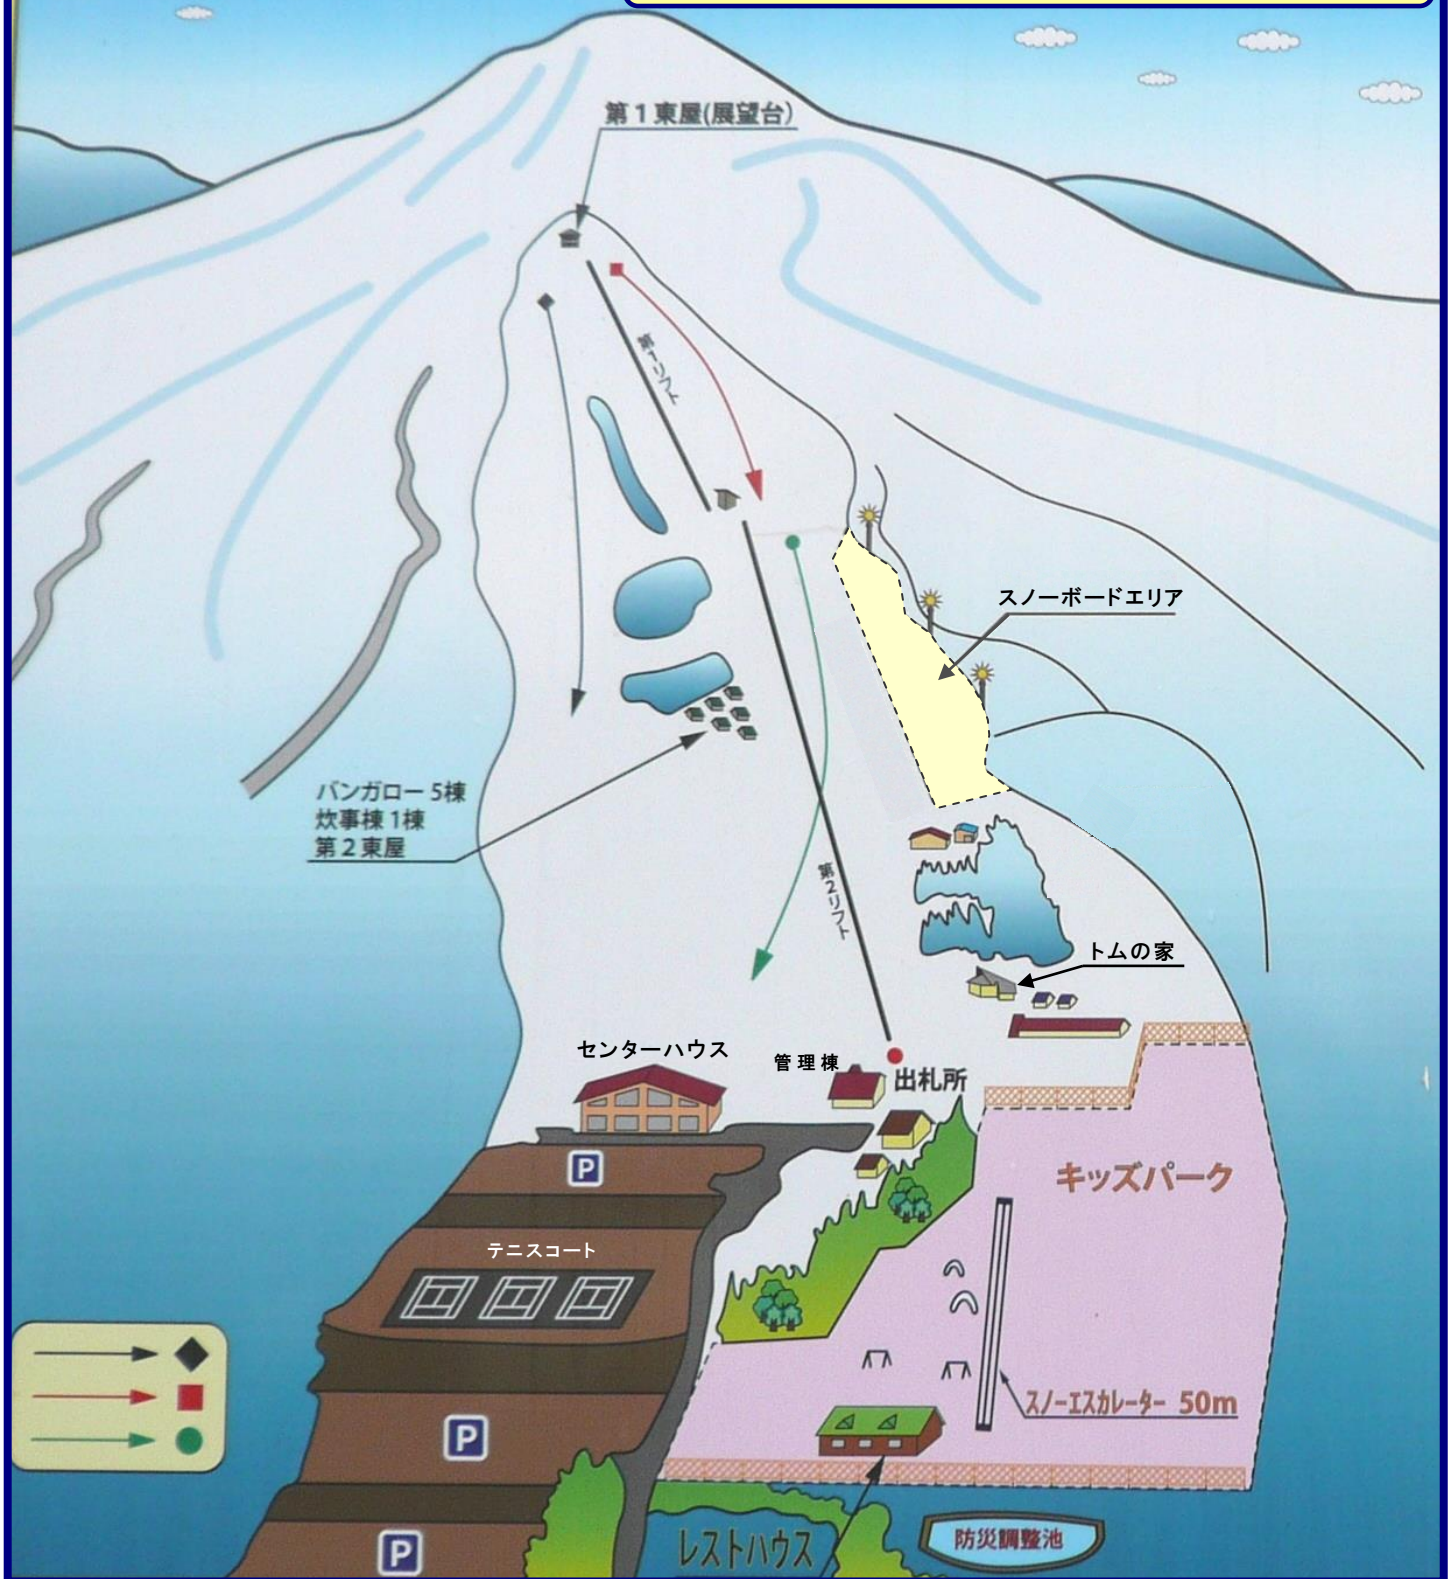

釜臥山スキー場案内図

レンタルスキーについて

※ 当スキー場管理棟では、レンタルスキー（スノーボード）等は取扱いしておりません。
隣接する『レストハウス トムの家』をご利用下さい。
料金等の詳細については、直接お問い合わせ下さい。【Tel.0175-29-3286】