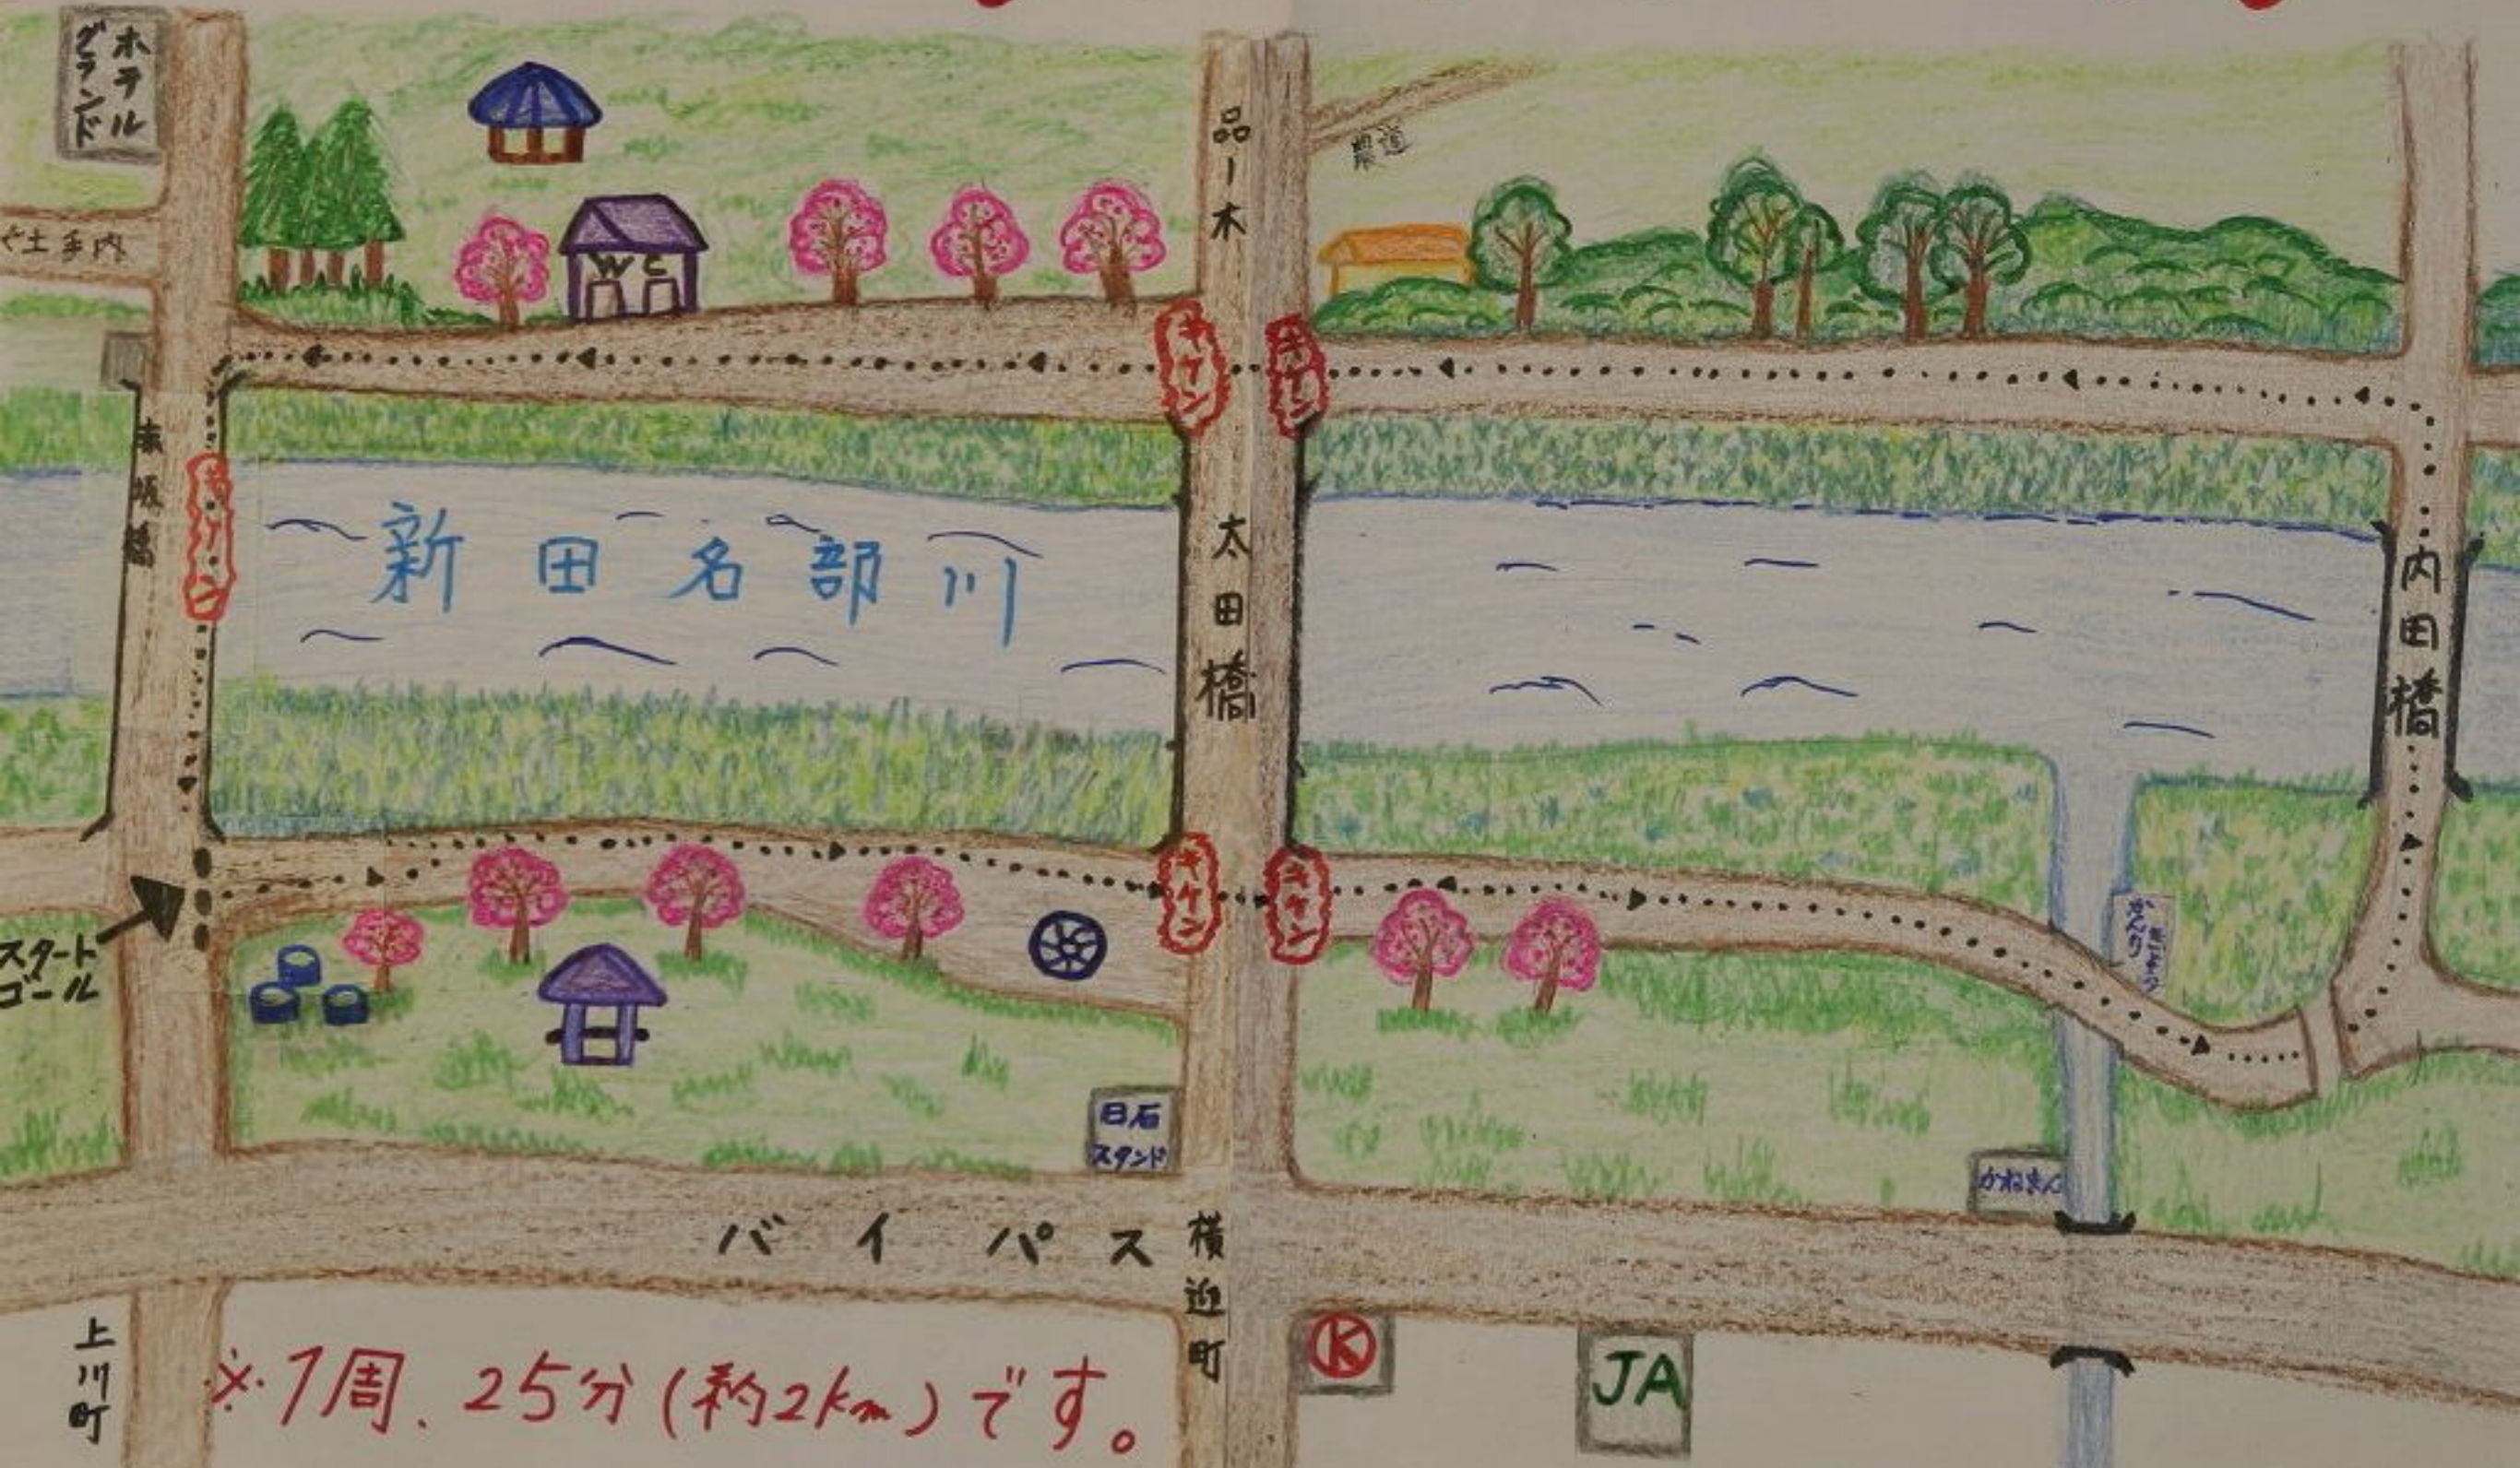

一田小 ウォーキングコース

※1周、25分(約2km)です。

上川町

横迎町

Ⓚ

JA

かおるん

日石
スタンド

太田橋

内田橋

品
木

ホテル
ランド

土手内

表
橋

スタート
ゴール

相
道