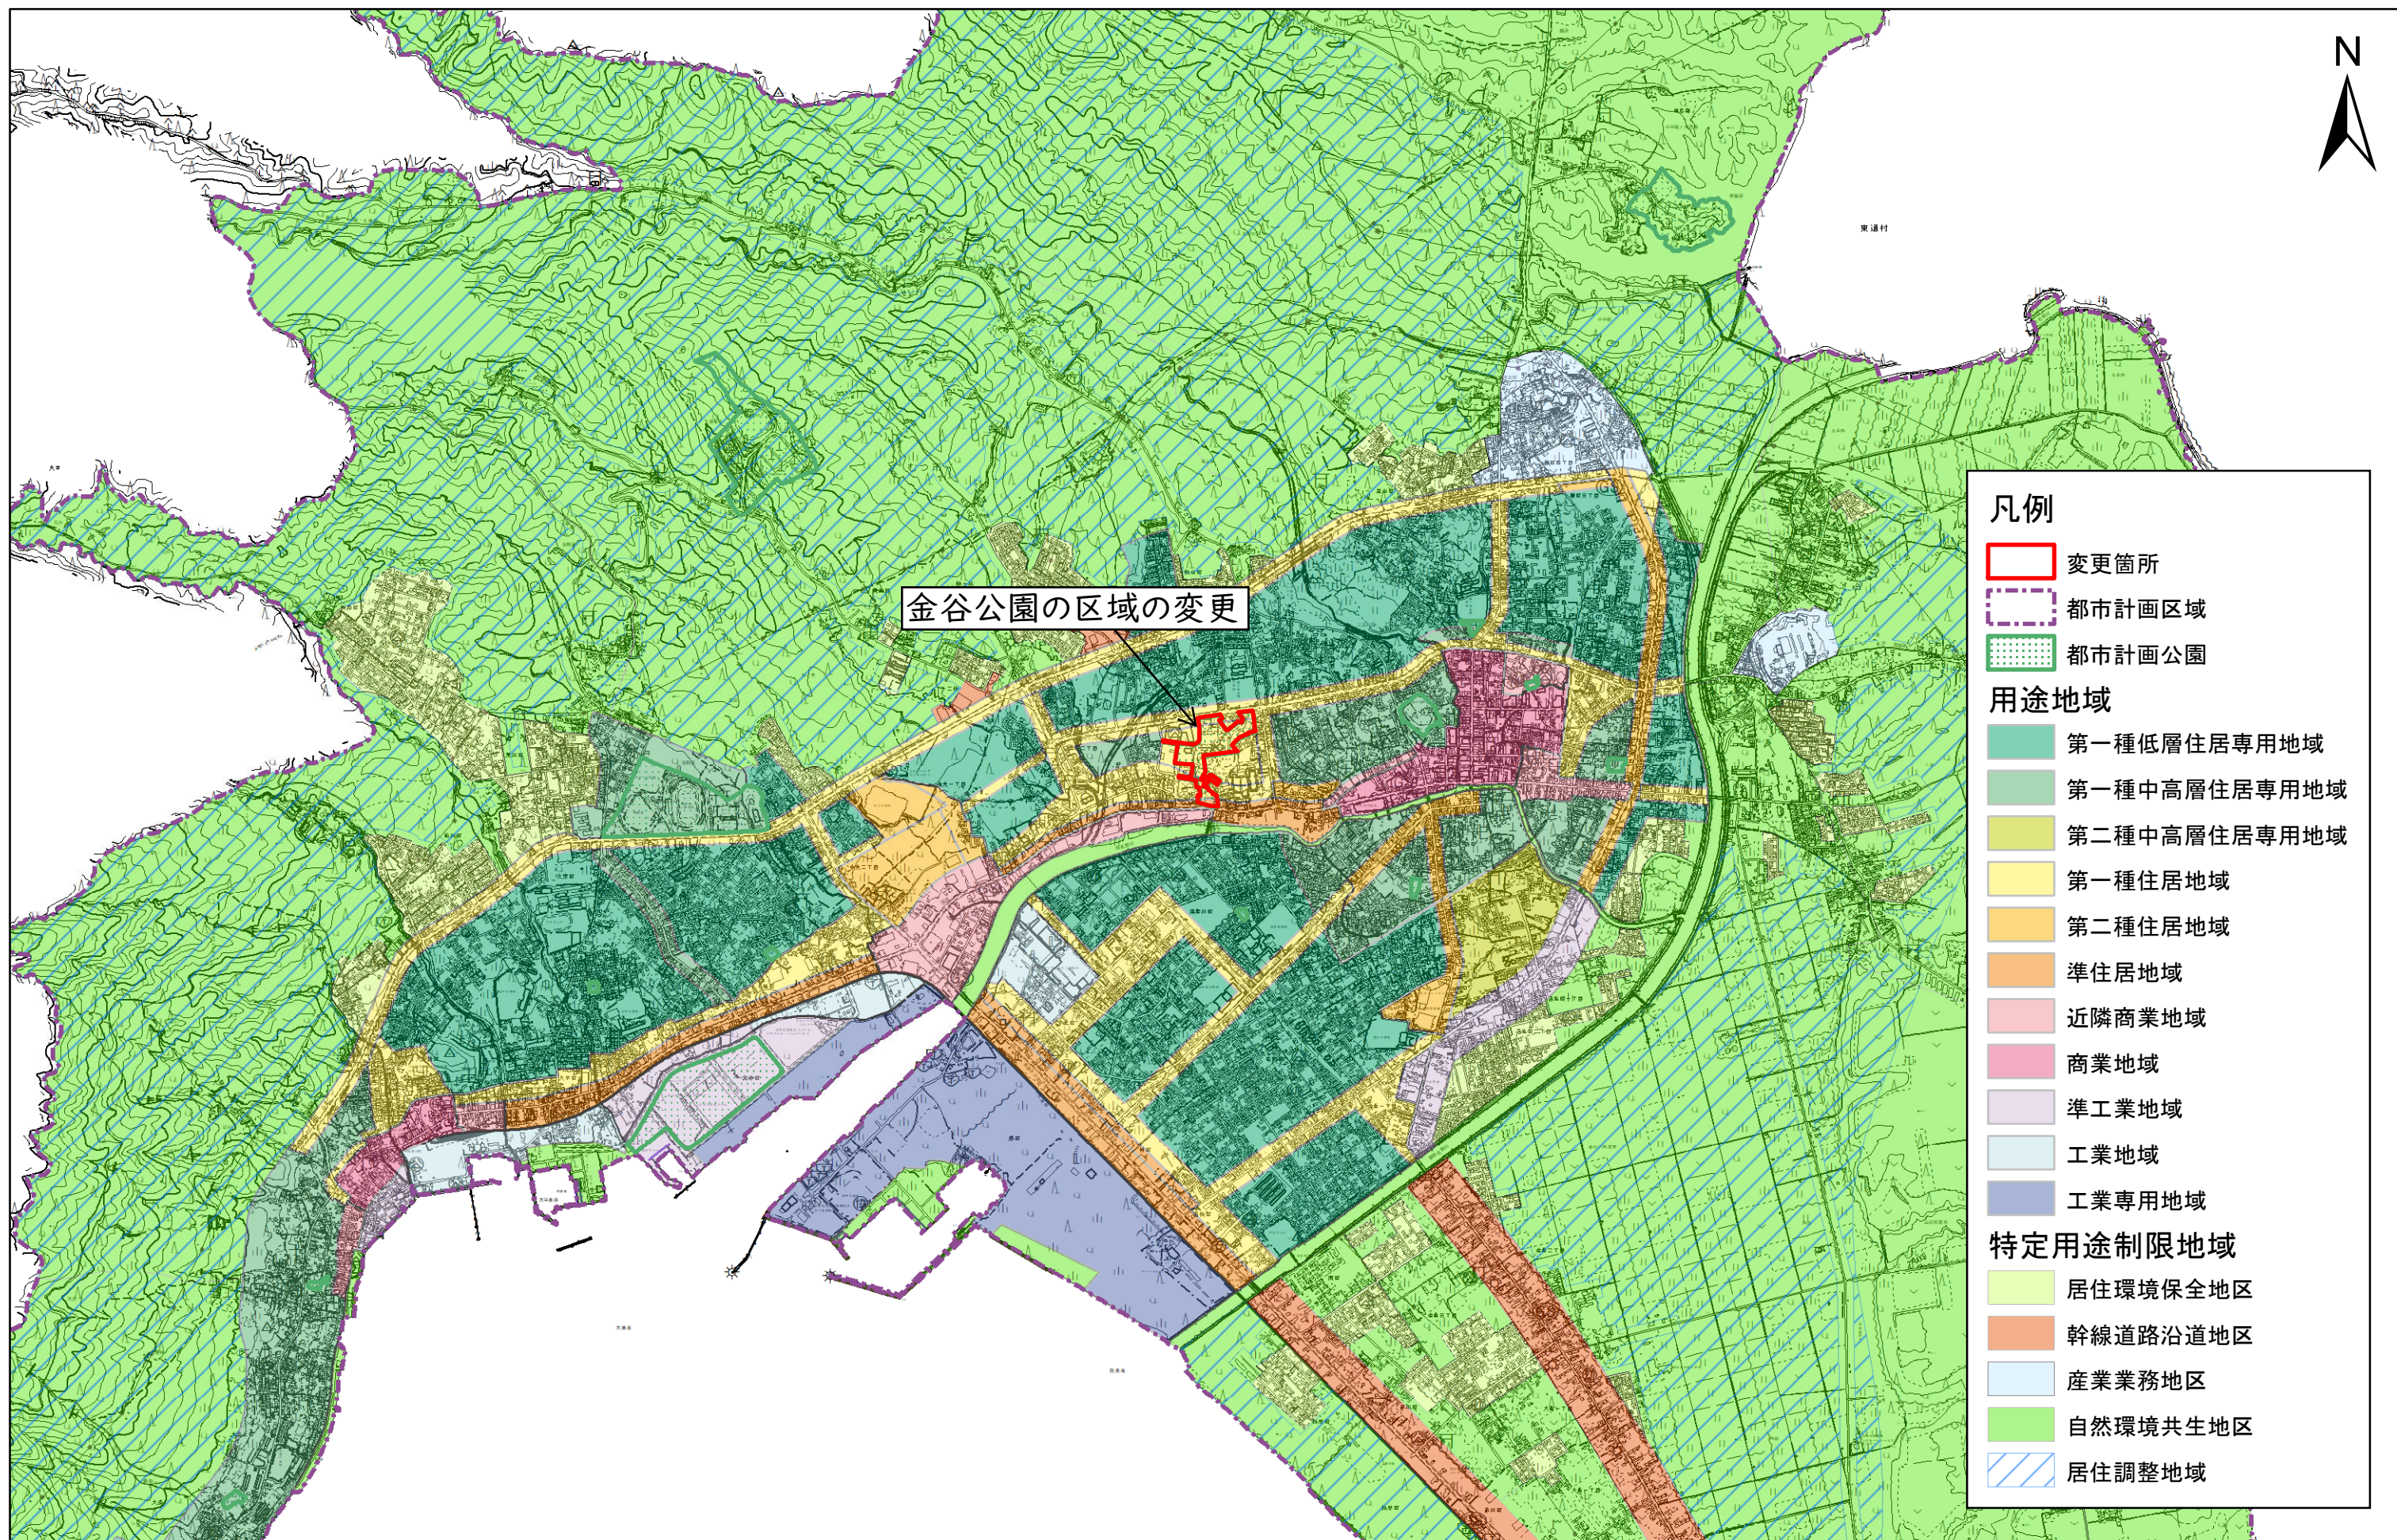

むつ都市計画公園の変更(むつ市決定)総括図

1:25,000

0 500 1,000 2,000 3,000 4,000 5,000メートル