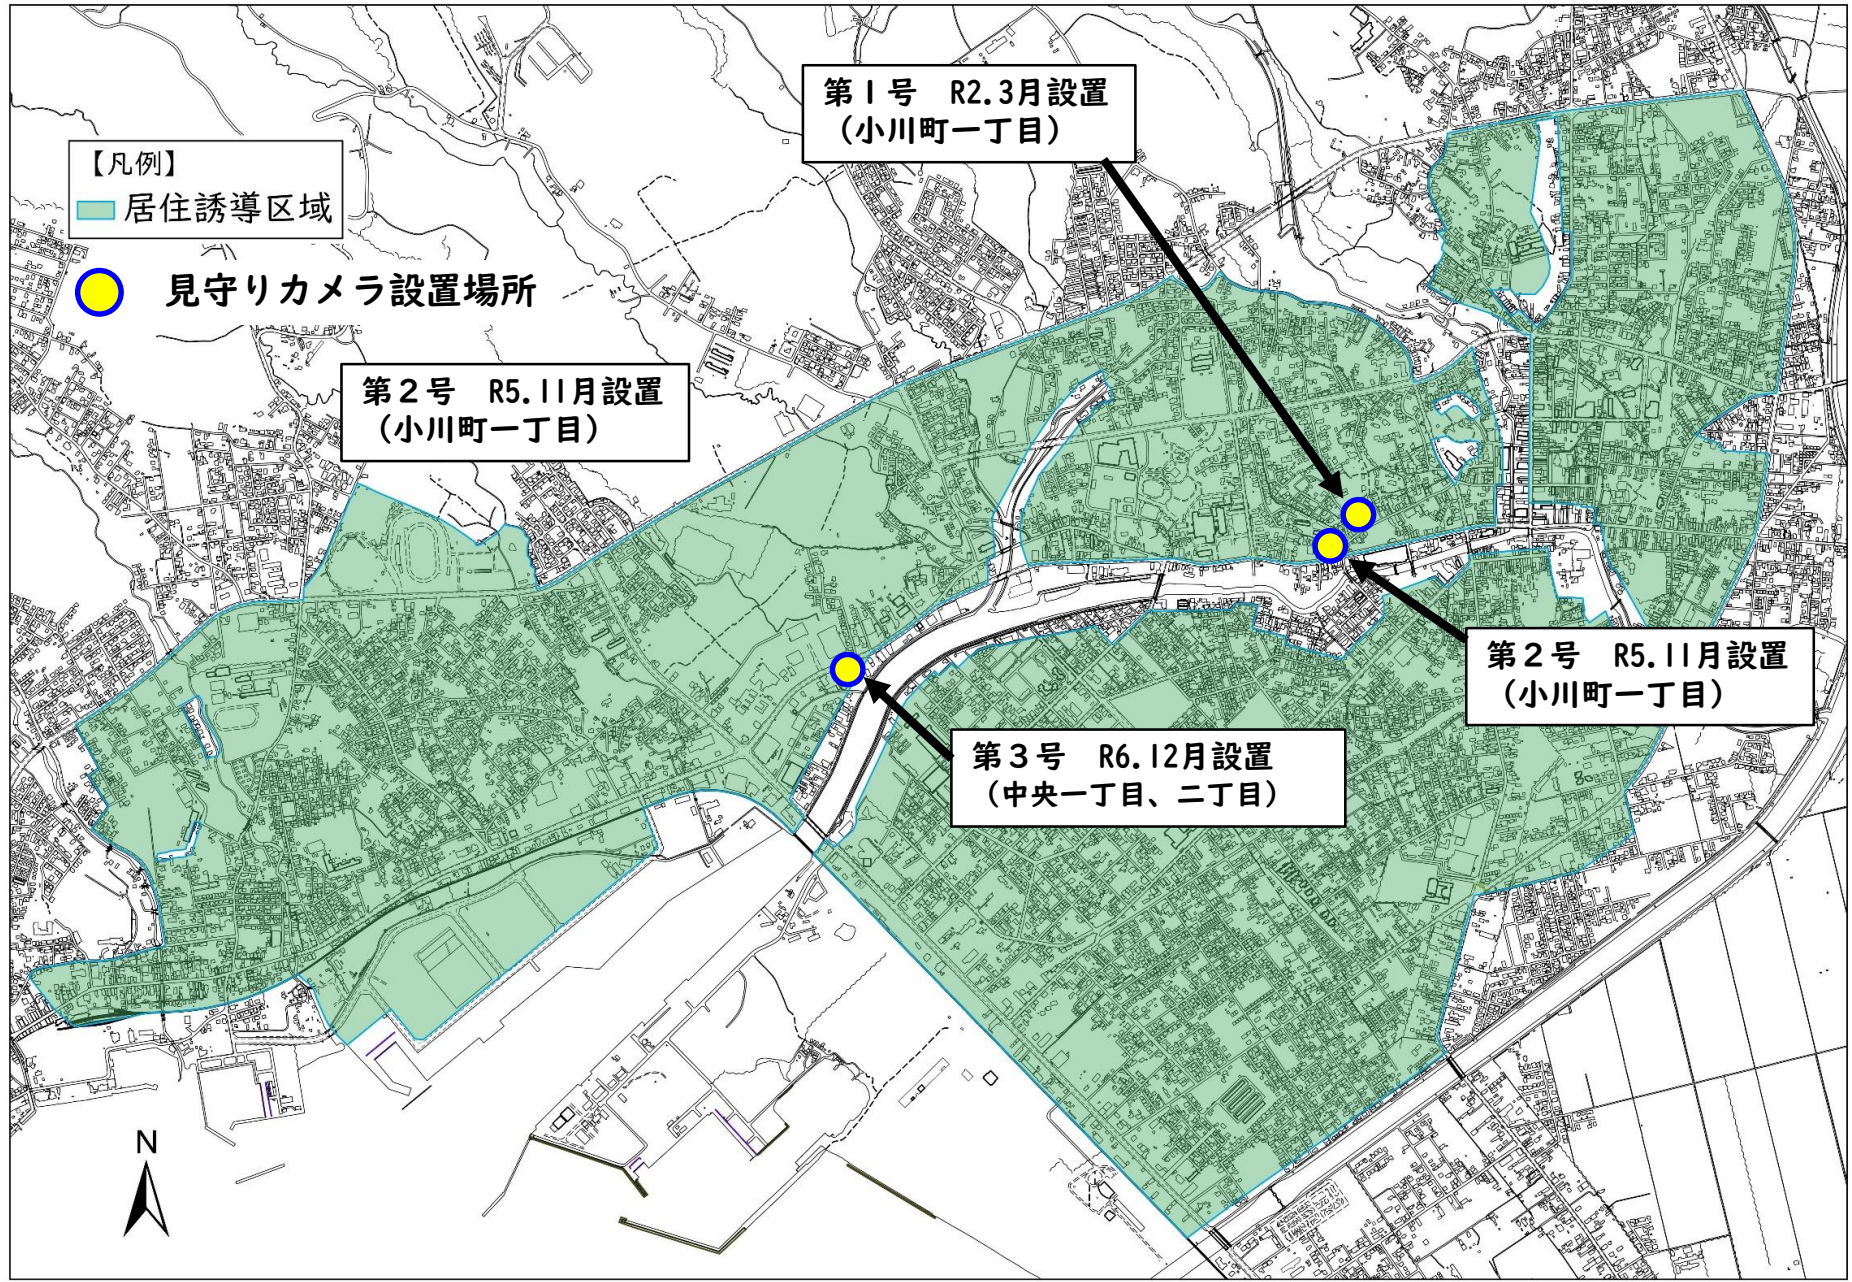

# 見守りカメラの設置状況

---

むつ市都市計画課

①：市道小川町連絡一号線側を撮影

②：市道堀替線側を撮影

0 100 200 400メートル