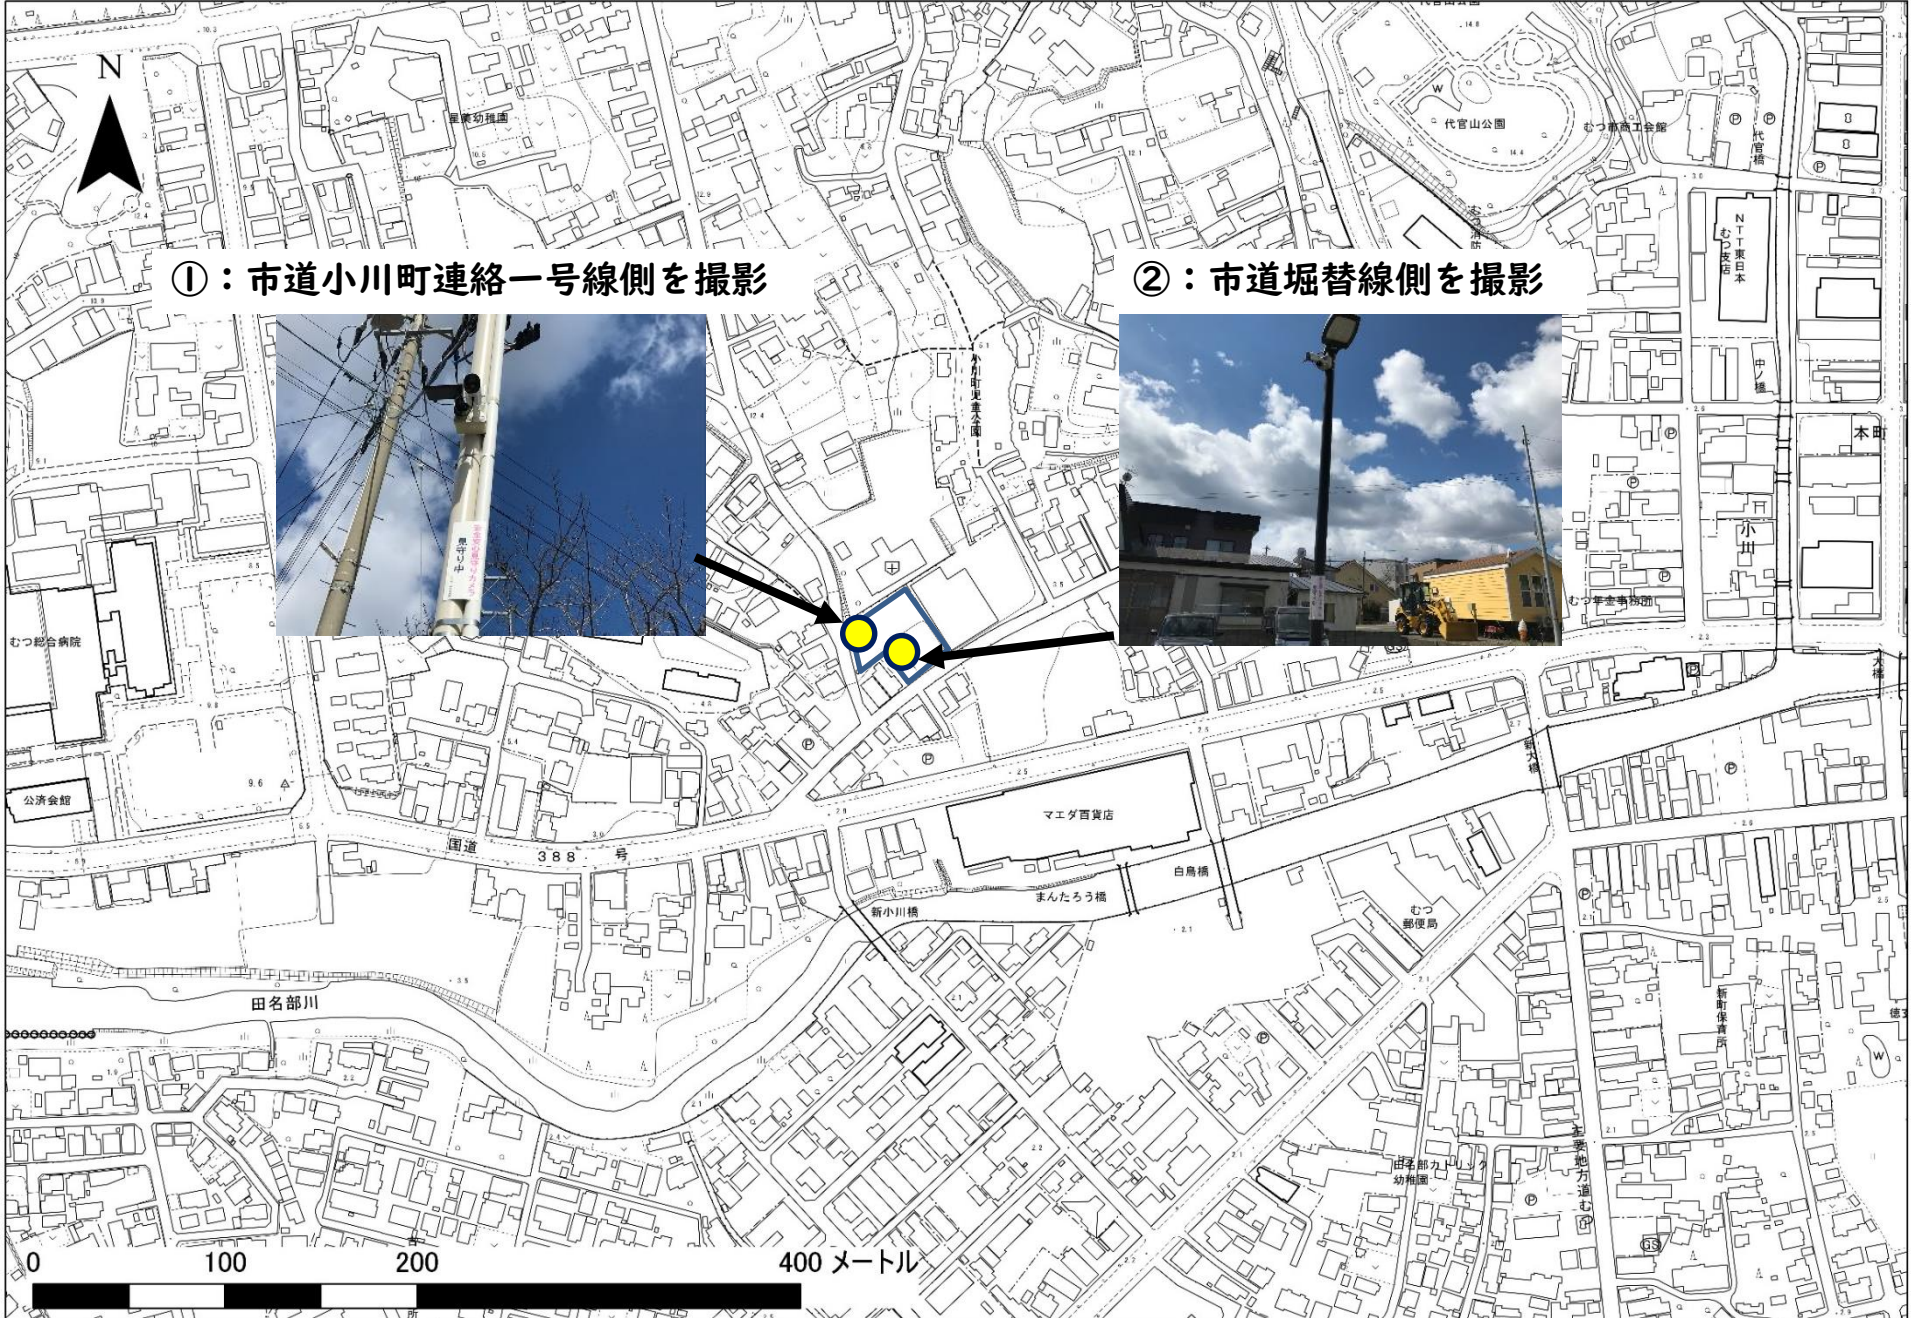

# 見守りカメラの設置状況

---

むつ市都市計画課

①：市道小川町連絡一号線側を撮影

②：市道堀替線側を撮影

0 100 200 400メートル