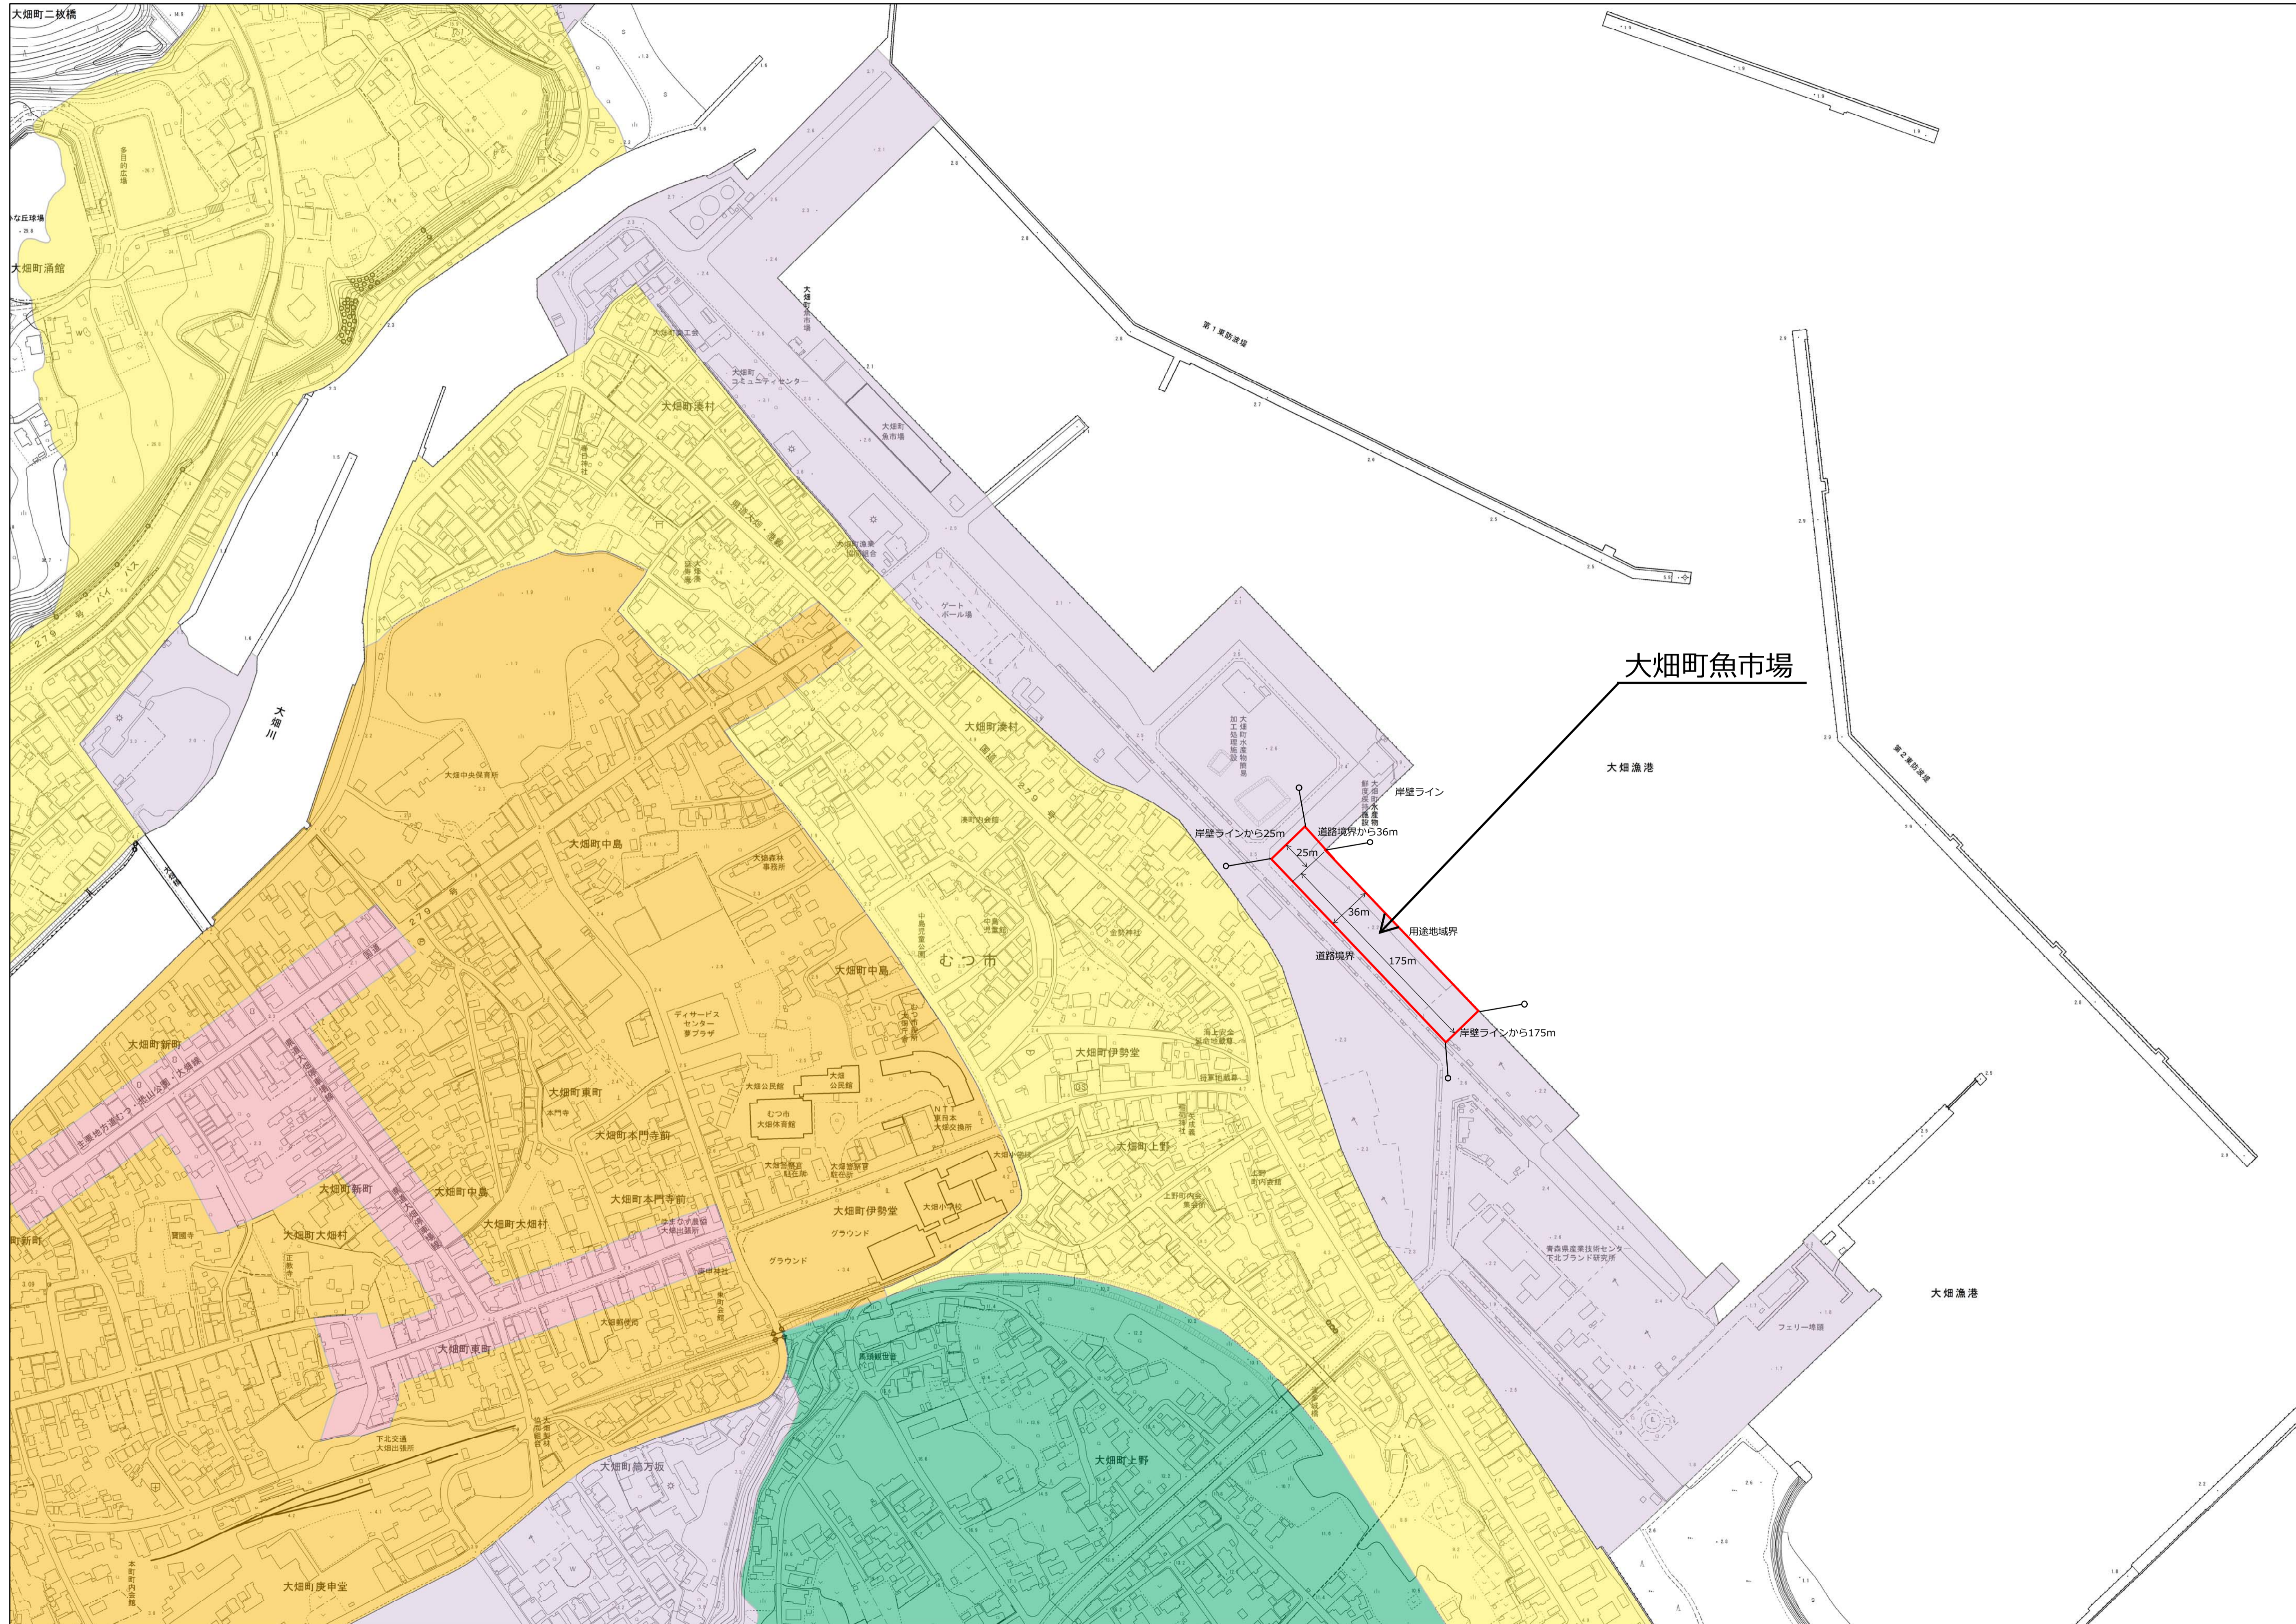

むつ都市計画市場の変更（むつ市決定）計画図 原案

凡例

用途地域

- 第一種低層住居専用地域
- 第一種中高層住居専用地域
- 第二種中高層住居専用地域
- 第一種住居地域
- 第二種住居地域
- 準住居地域
- 近隣商業地域
- 商業地域
- 準工業地域
- 工業地域
- 工業専用地域
- 市場 決定箇所