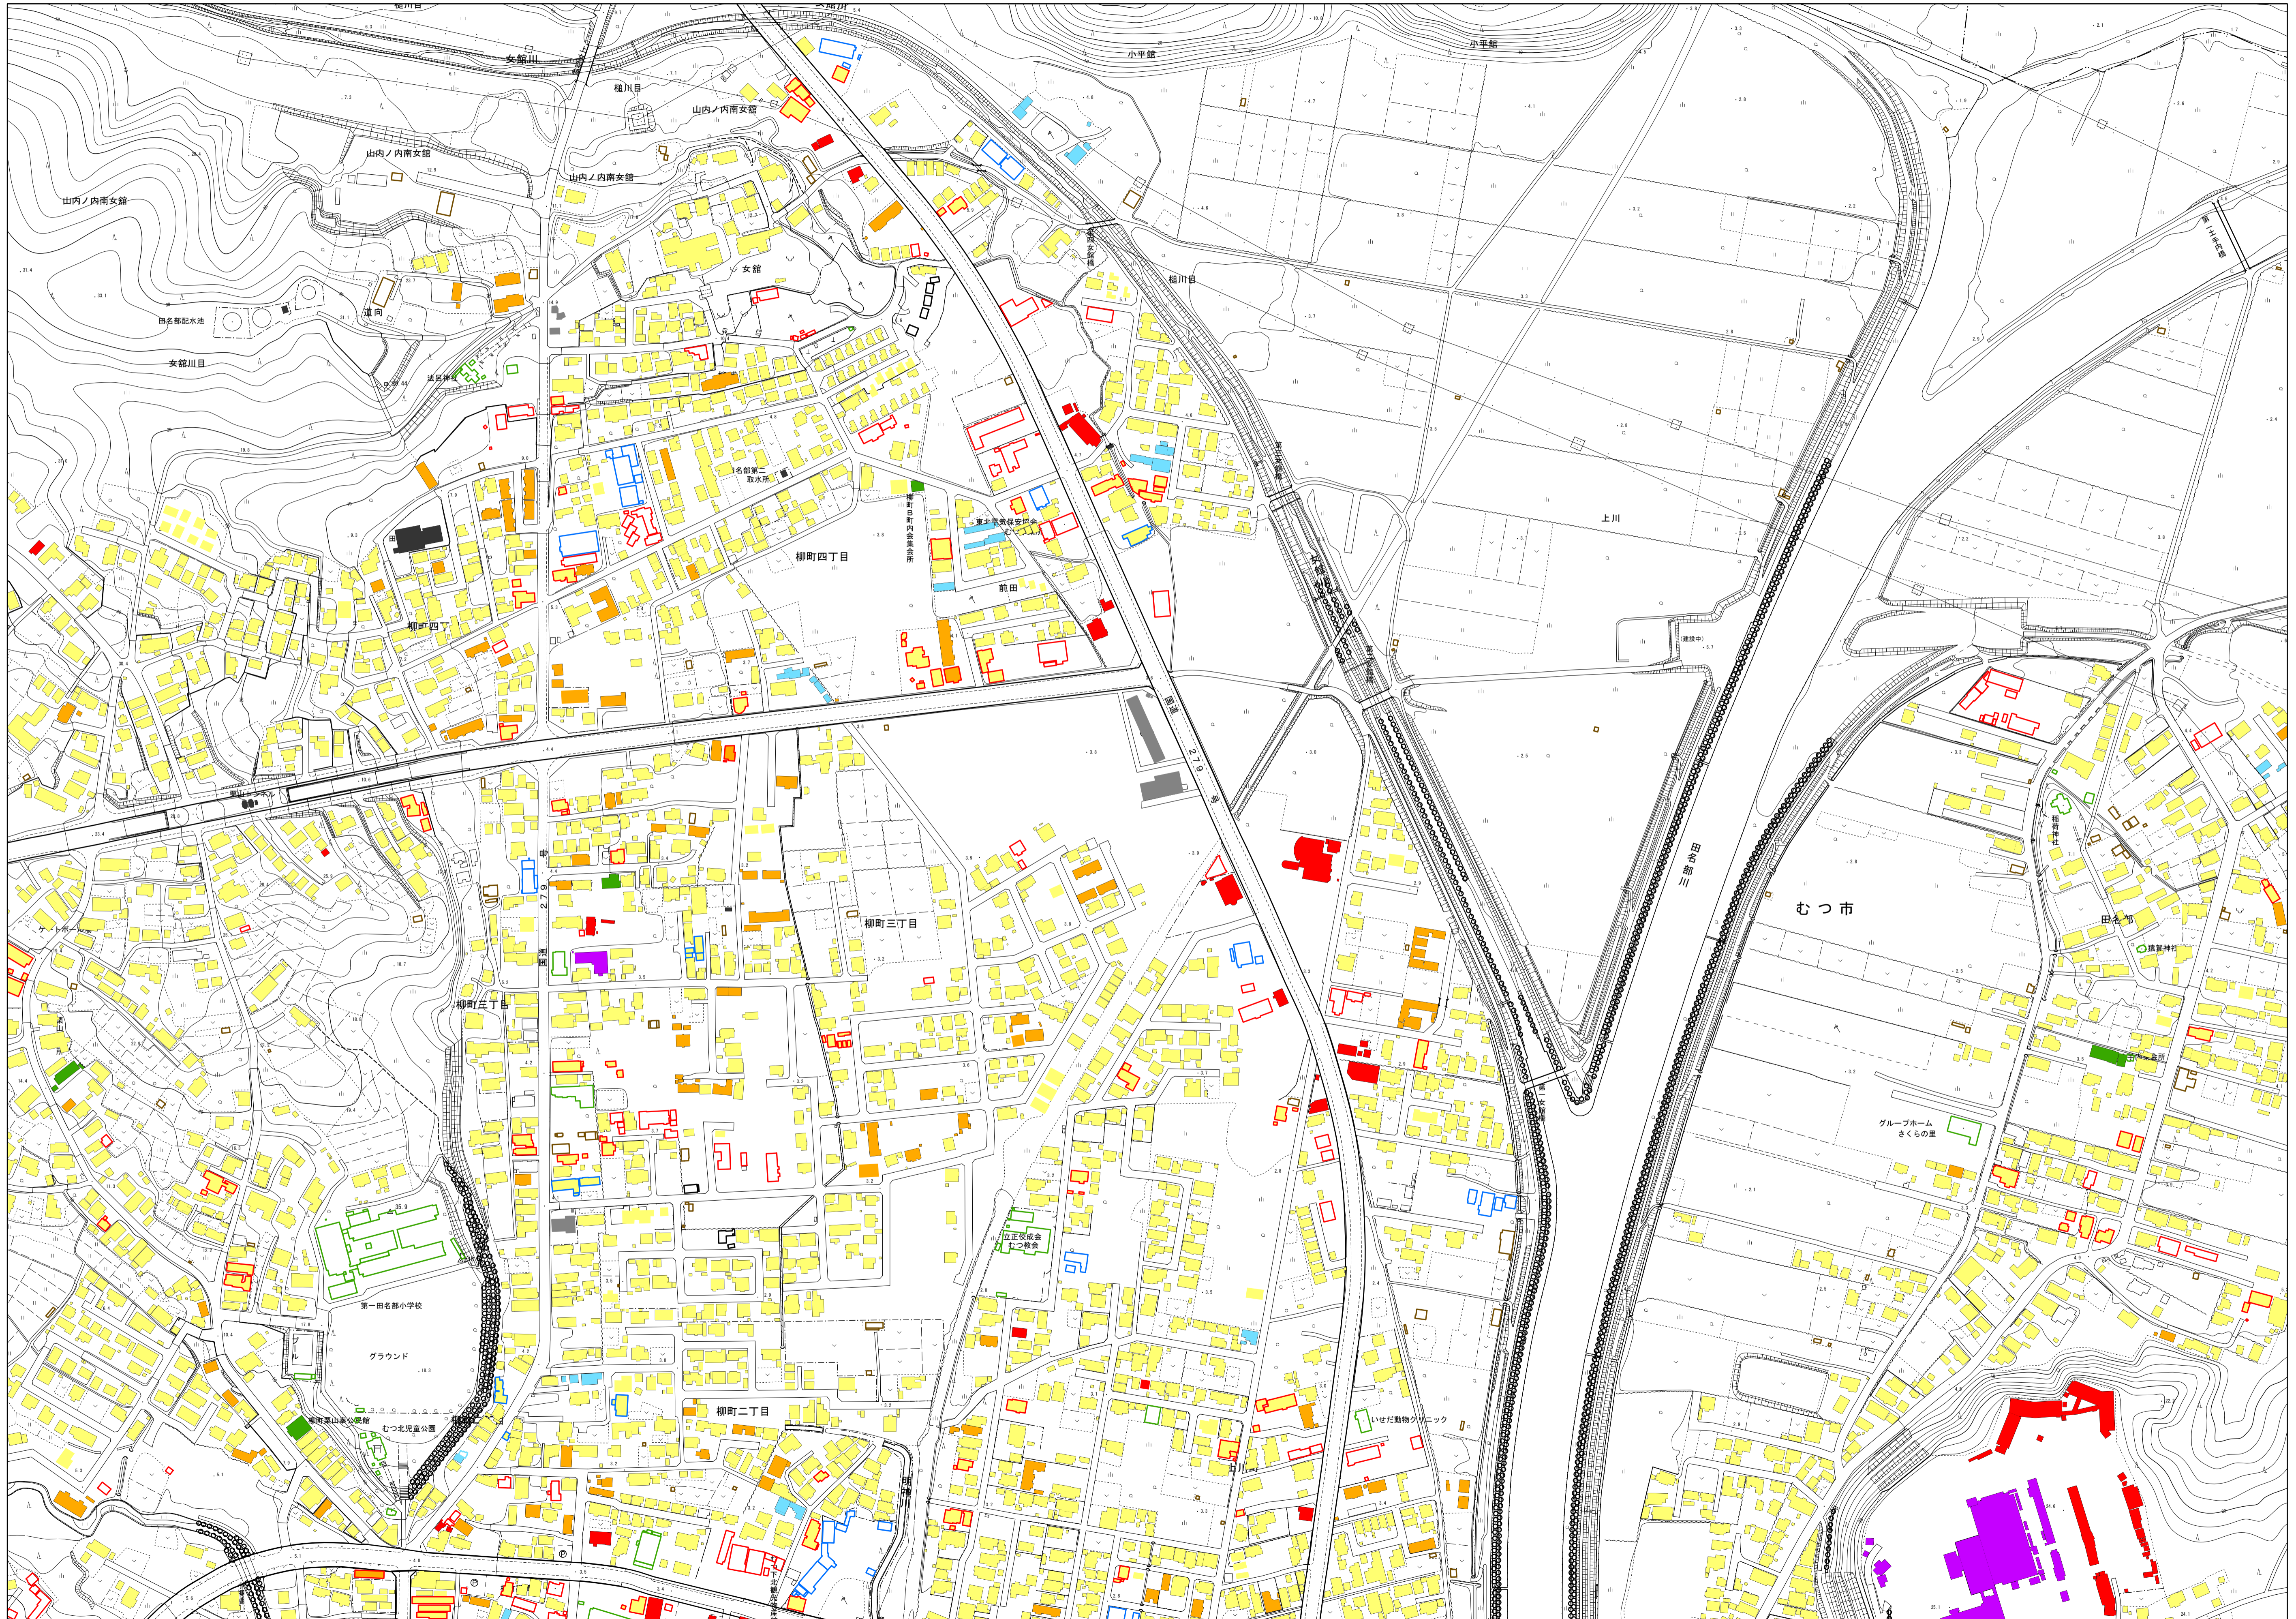

建物用途別現況図

凡例

建物用途別現況

- 業務施設
- 商業施設
- 宿泊施設
- 娯楽施設
- 遊戯施設
- 商業系複合施設
- 住宅
- 共同住宅
- 店舗併用住宅
- 店舗併用共同住宅
- 作業所併用(共同)住宅
- 官公庁施設
- 文教厚生施設(A)
- 文教厚生施設(B)
- 運輸倉庫施設
- 重工業施設
- 軽工業施設
- サービス工業施設
- 家内工業施設
- 危険物貯蔵・処理施設
- 農林漁業用施設
- その他