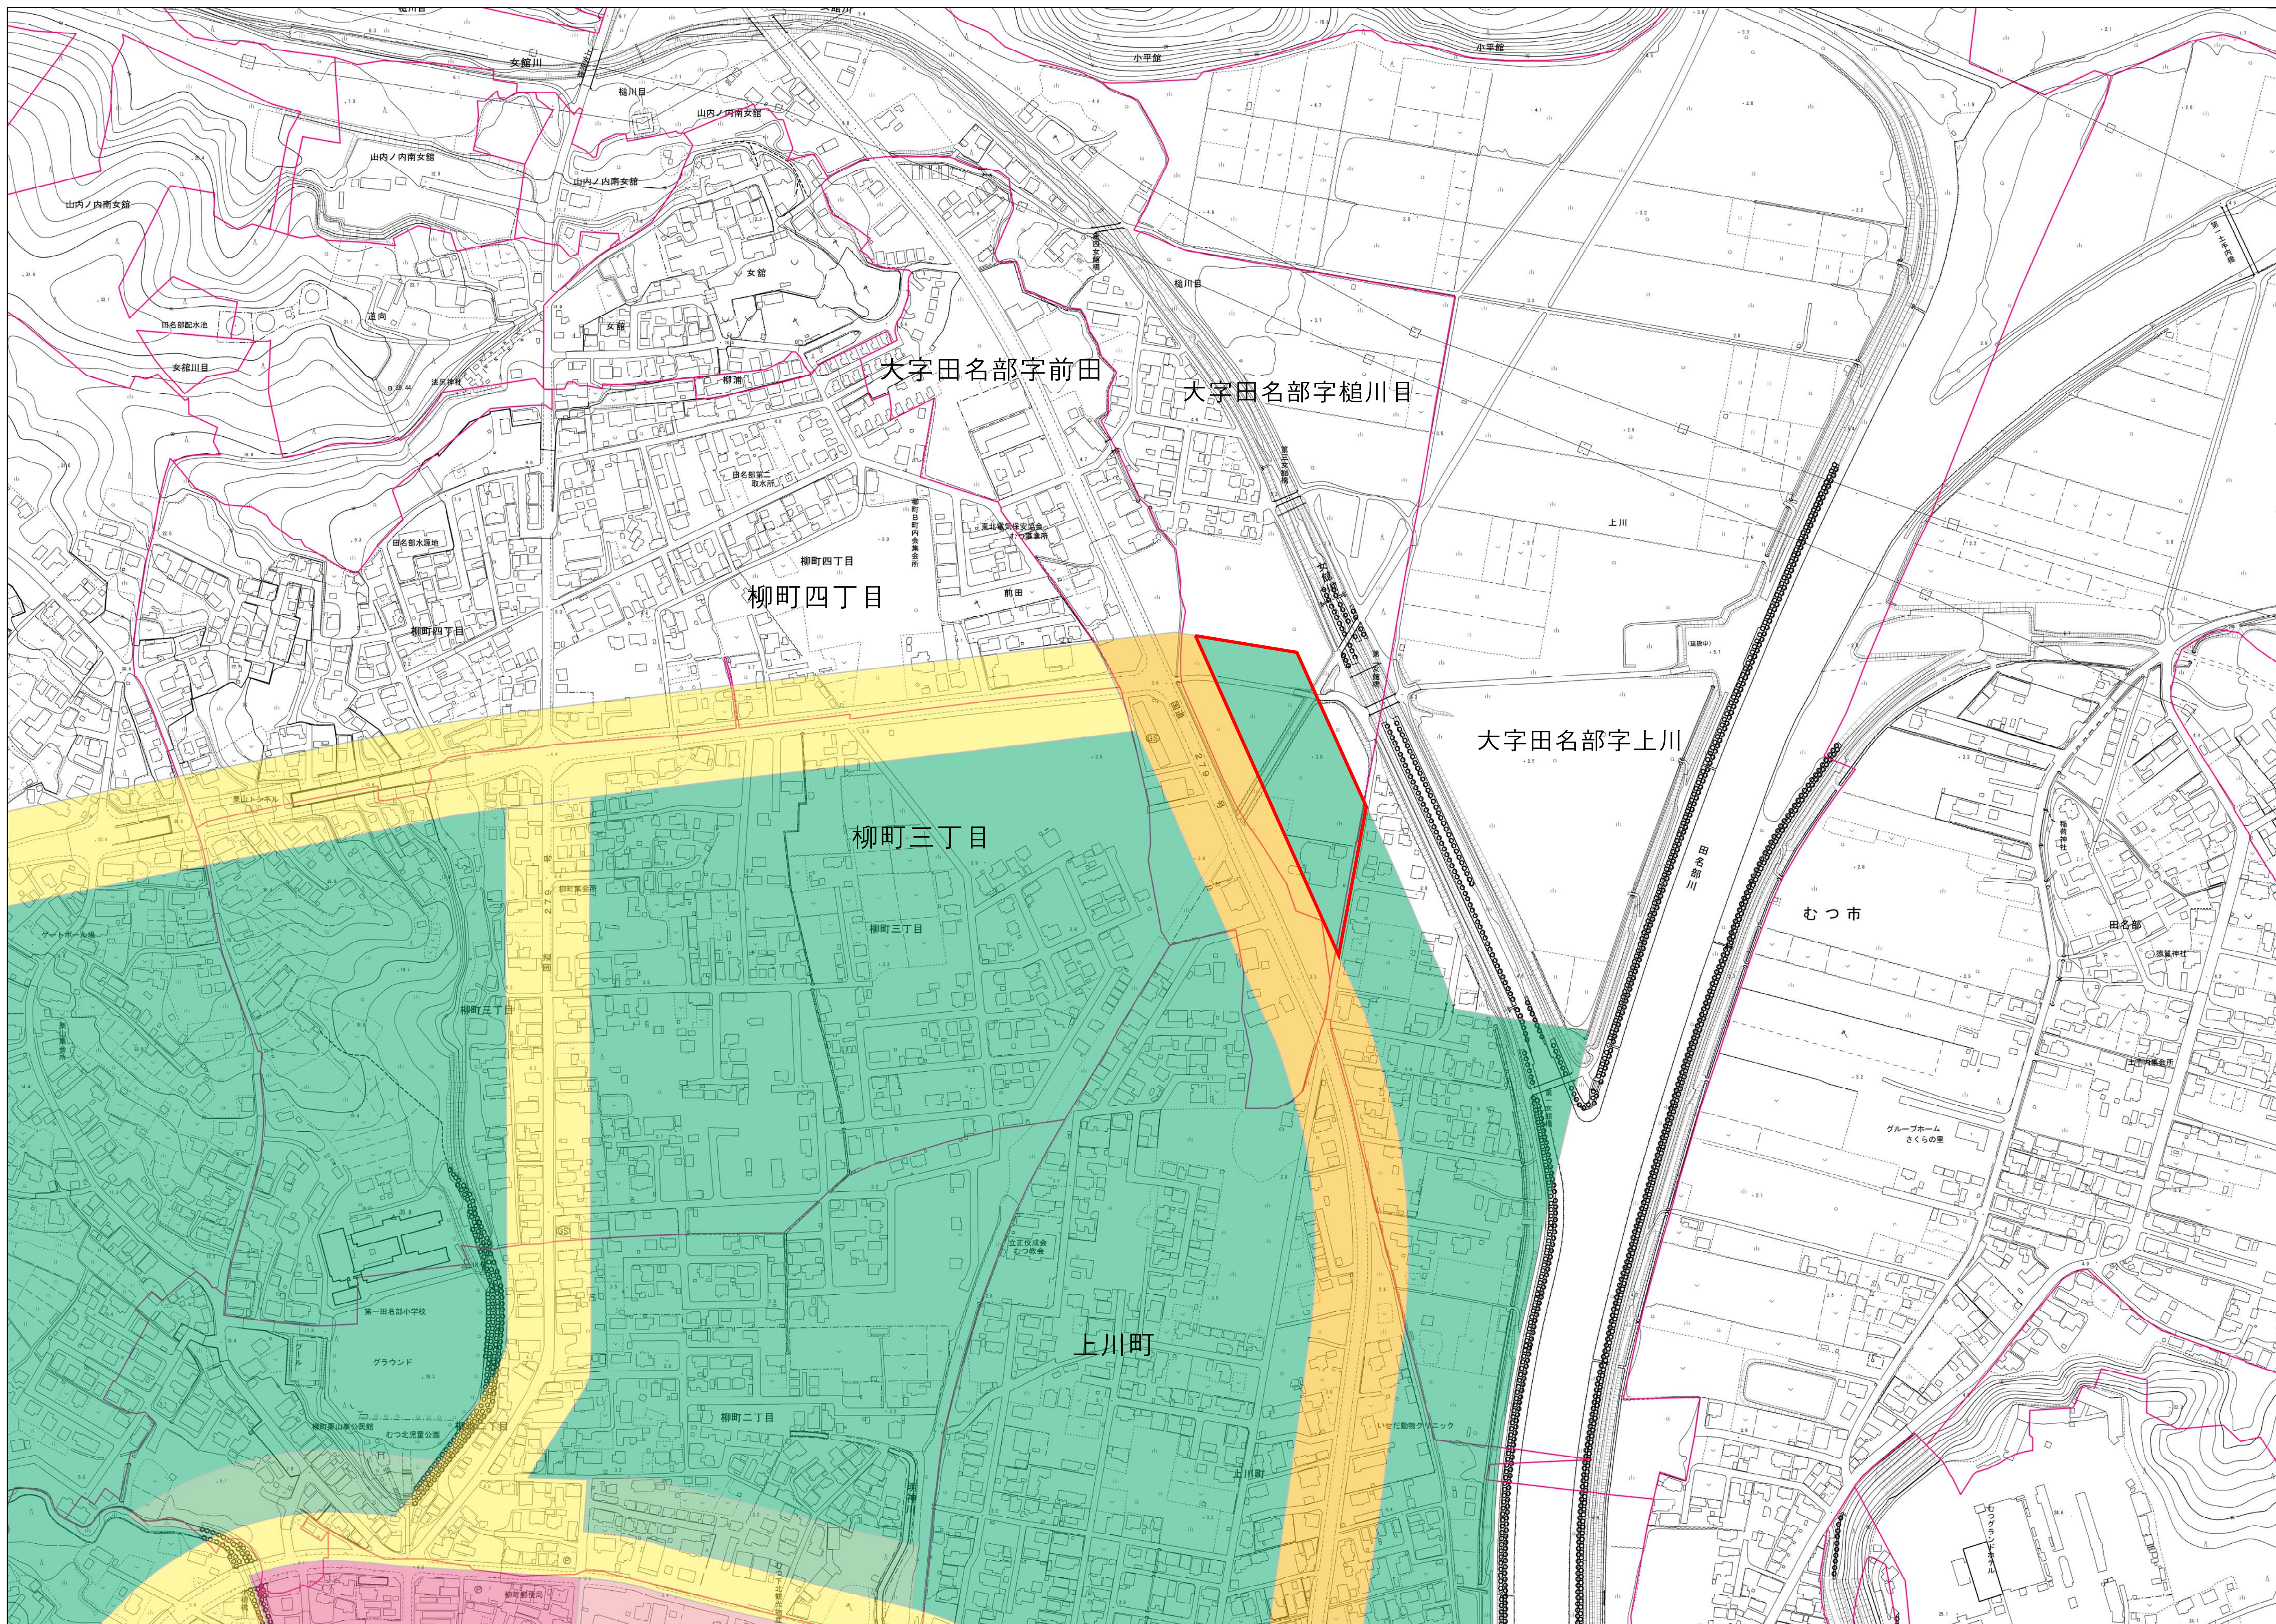

# むつ都市計画用途地域の変更（むつ市決定）字界図 案

- 凡例**
- 用途地域**
- 第一種低層住居専用地域
  - 第一種中高層住居専用地域
  - 第二種中高層住居専用地域
  - 第一種住居地域
  - 第二種住居地域
  - 準住居地域
  - 近隣商業地域
  - 商業地域
  - 準工業地域
  - 工業地域
  - 工業専用地域
  - 都市計画区域
  - 大字界
  - 用途地域変更箇所