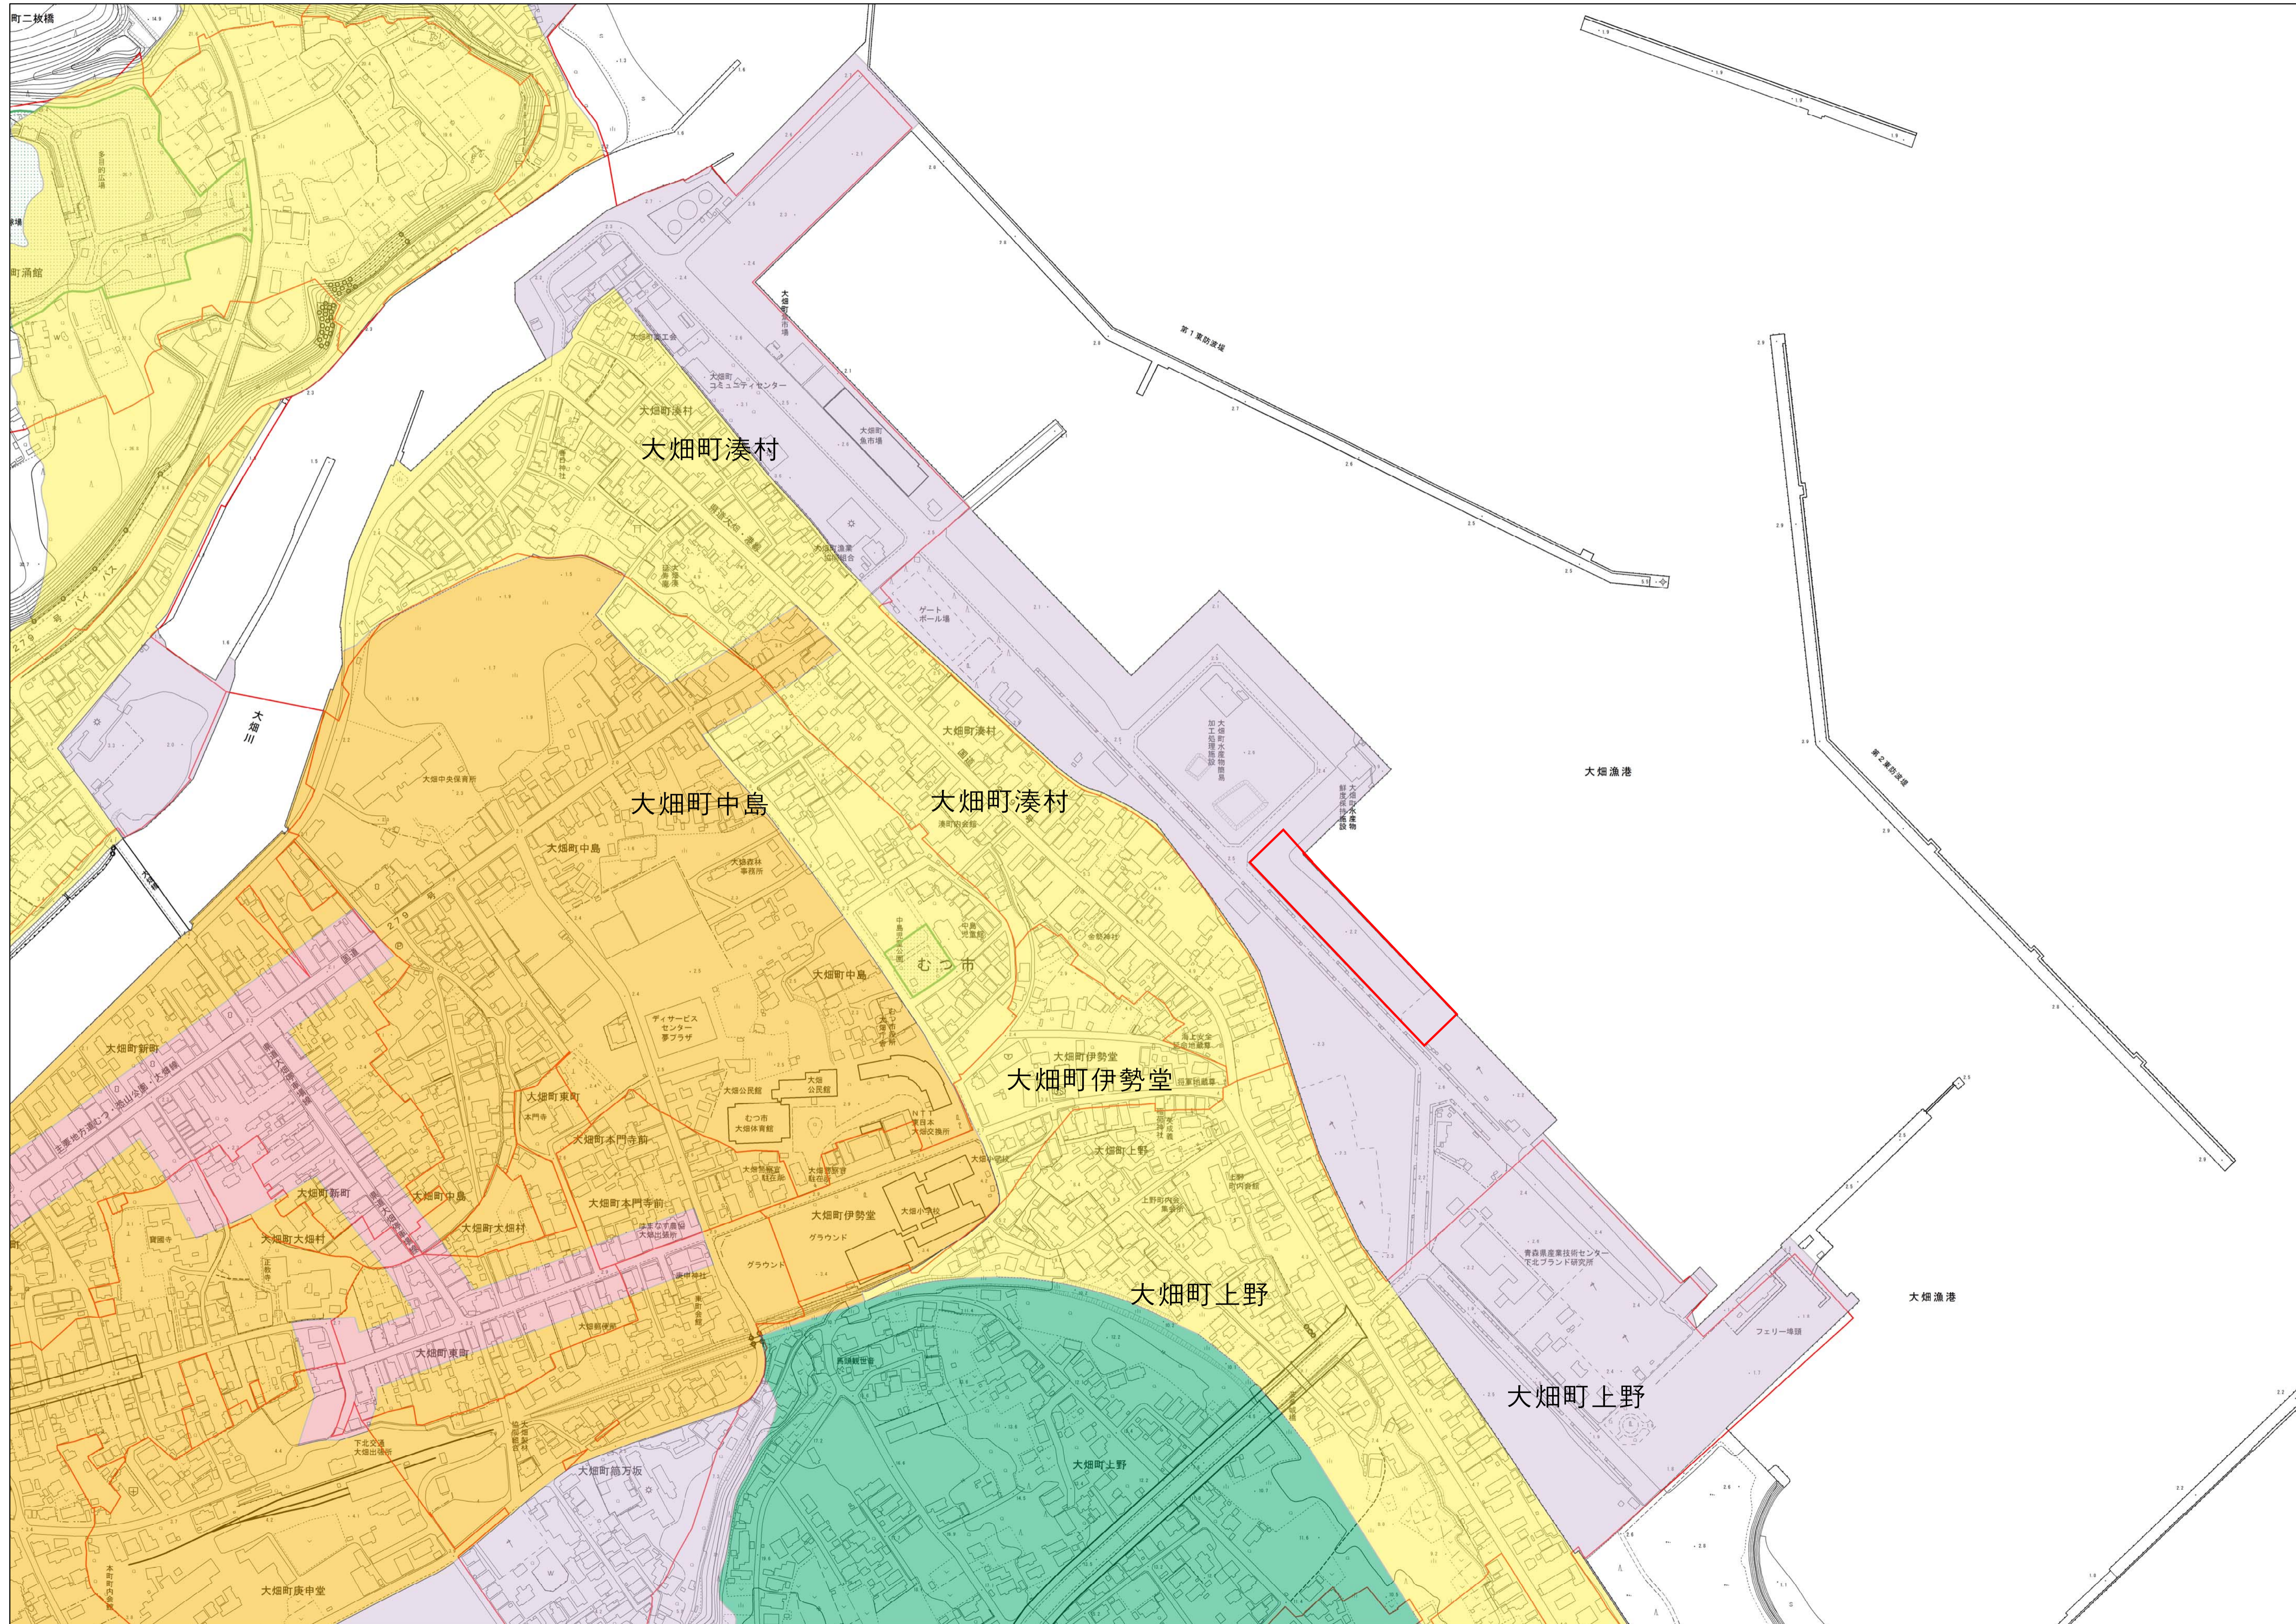

むつ都市計画市場の変更（むつ市決定）字界図 案

凡例

- 用途地域
- 第一種低層住居専用地域
 - 第一種中高層住居専用地域
 - 第二種中高層住居専用地域
 - 第一種住居地域
 - 第二種住居地域
 - 準住居地域
 - 近隣商業地域
 - 商業地域
 - 準工業地域
 - 工業地域
 - 工業専用地域
 - 都市計画区域
 - 大字界
 - 市場決定箇所