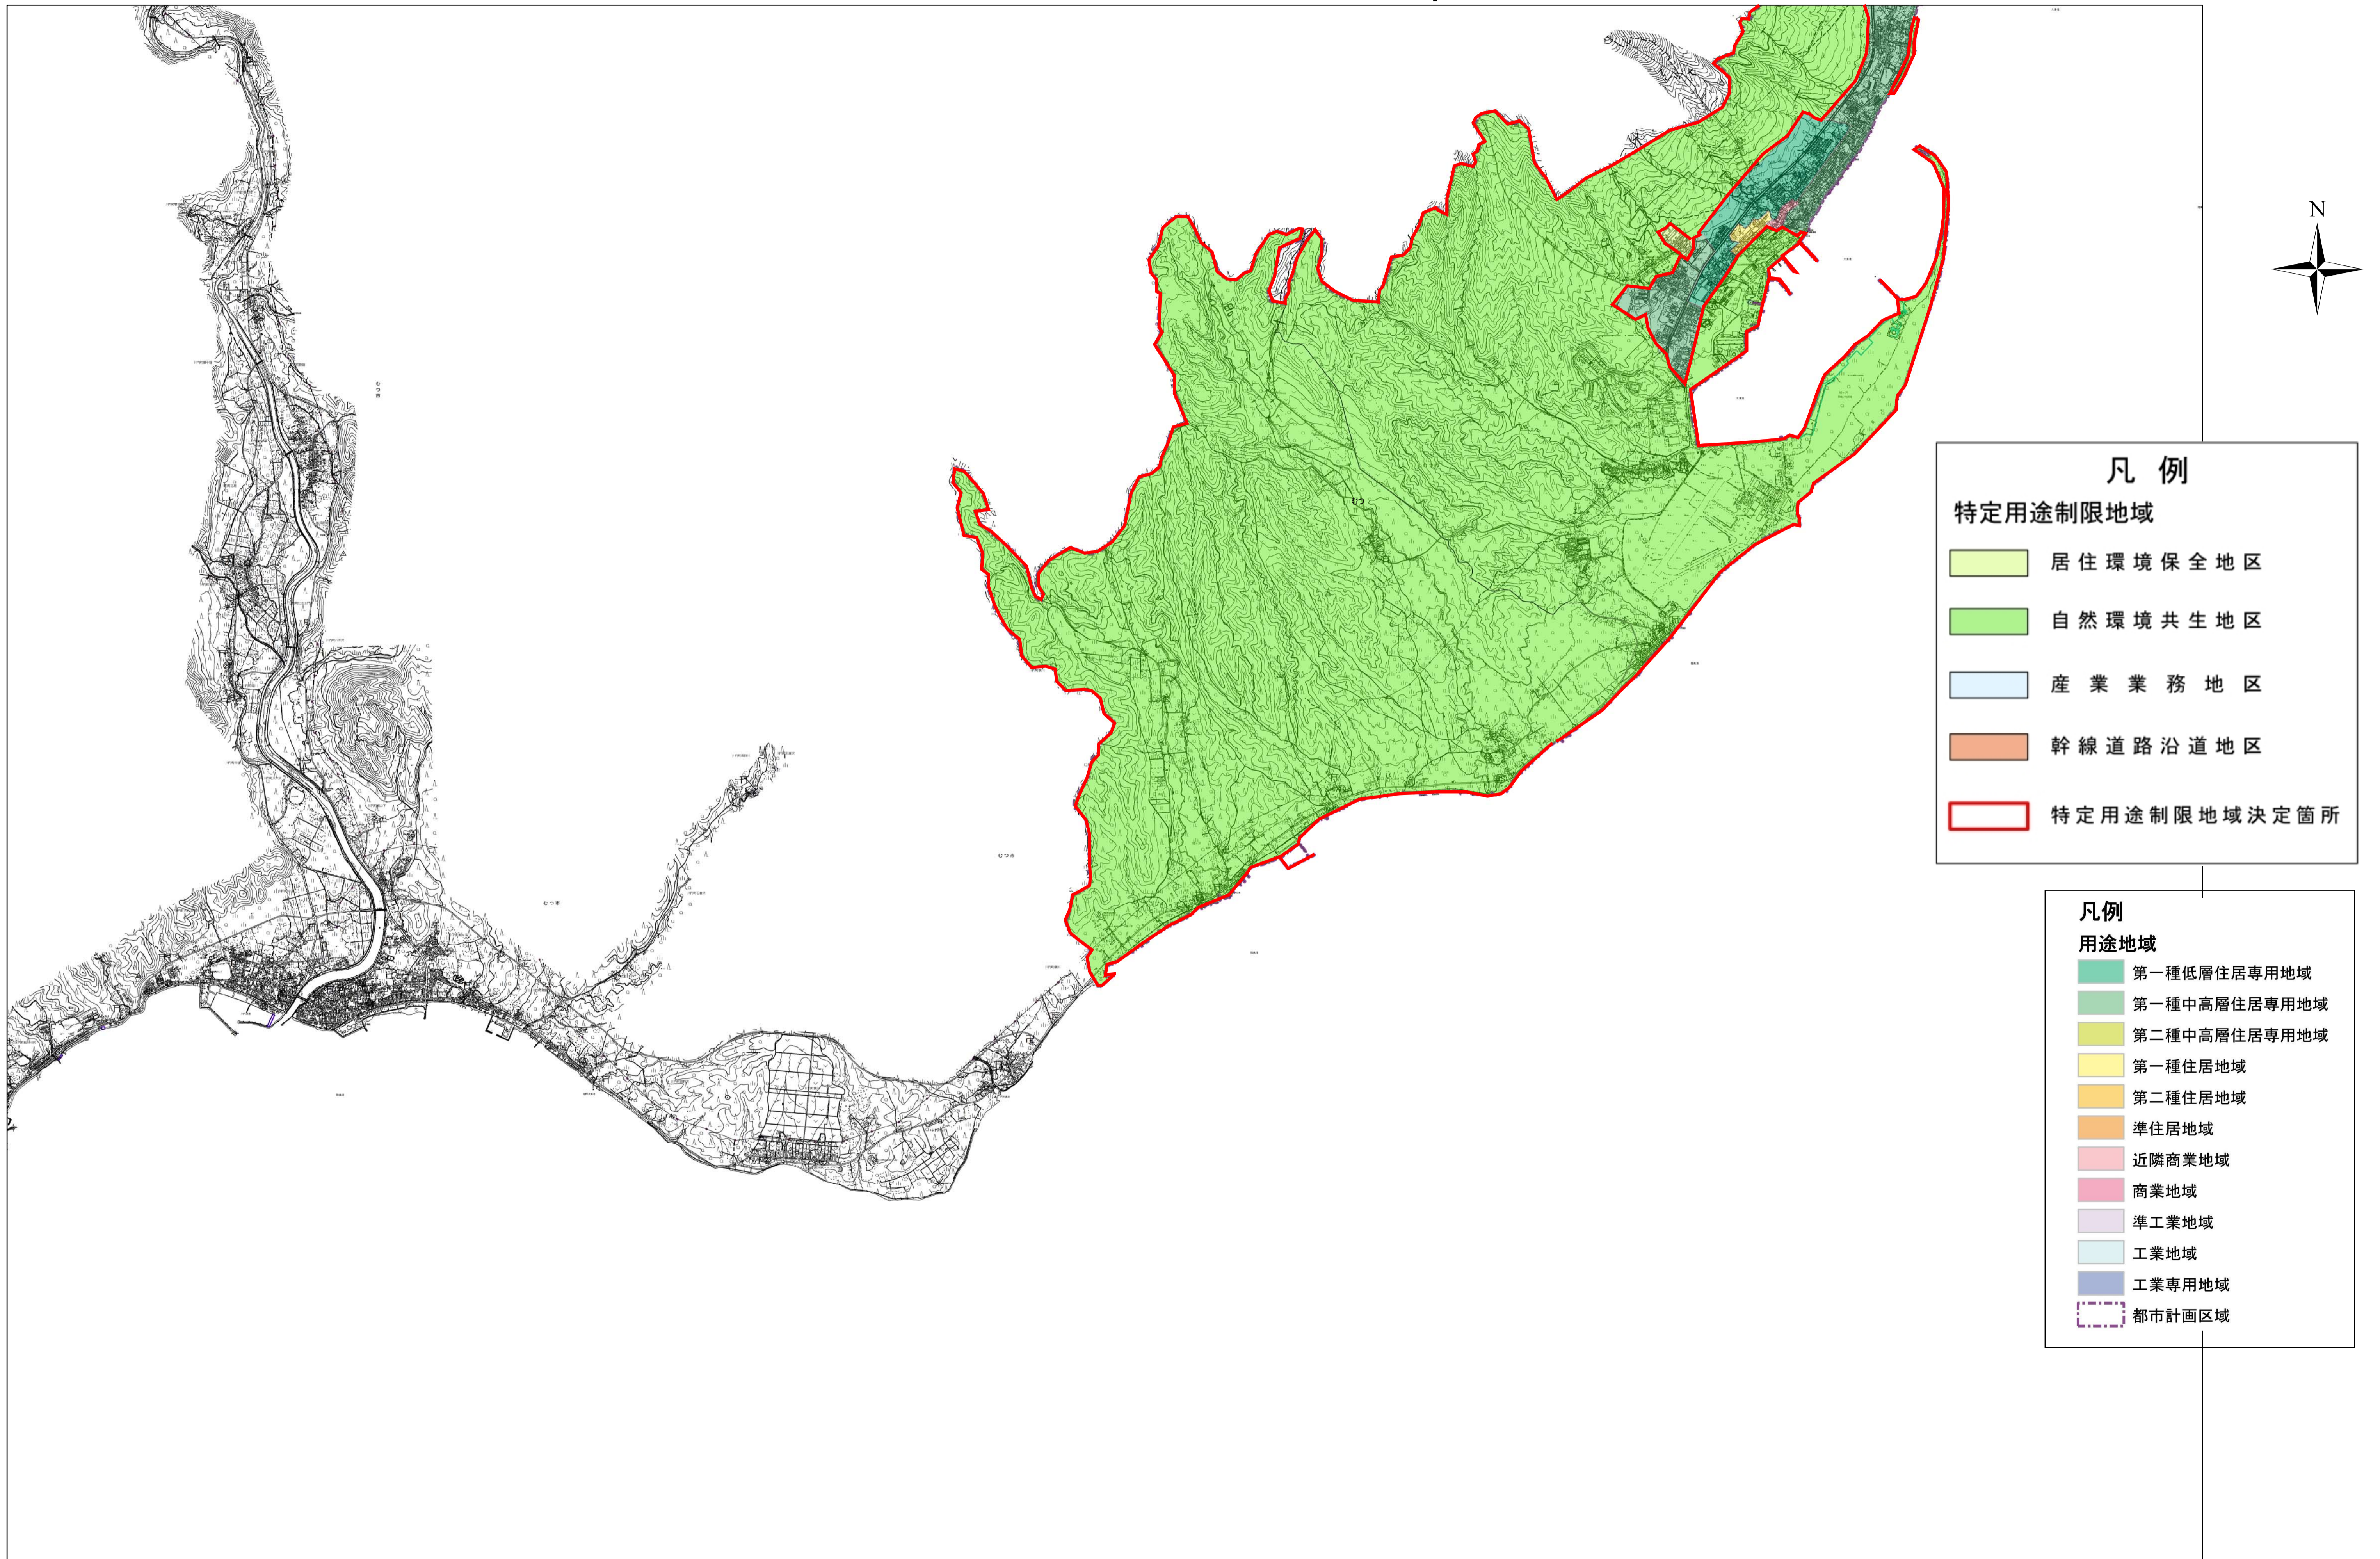

# むつ都市計画特定用途制限地域の決定（むつ市決定）総括図 2/4

**凡例**  
特定用途制限地域

- 居住環境保全地区
- 自然環境共生地区
- 産業業務地区
- 幹線道路沿道地区
- 特定用途制限地域決定箇所

**凡例**  
用途地域

- 第一種低層住居専用地域
- 第一種中高層住居専用地域
- 第二種中高層住居専用地域
- 第一種住居地域
- 第二種住居地域
- 準住居地域
- 近隣商業地域
- 商業地域
- 準工業地域
- 工業地域
- 工業専用地域
- 都市計画区域