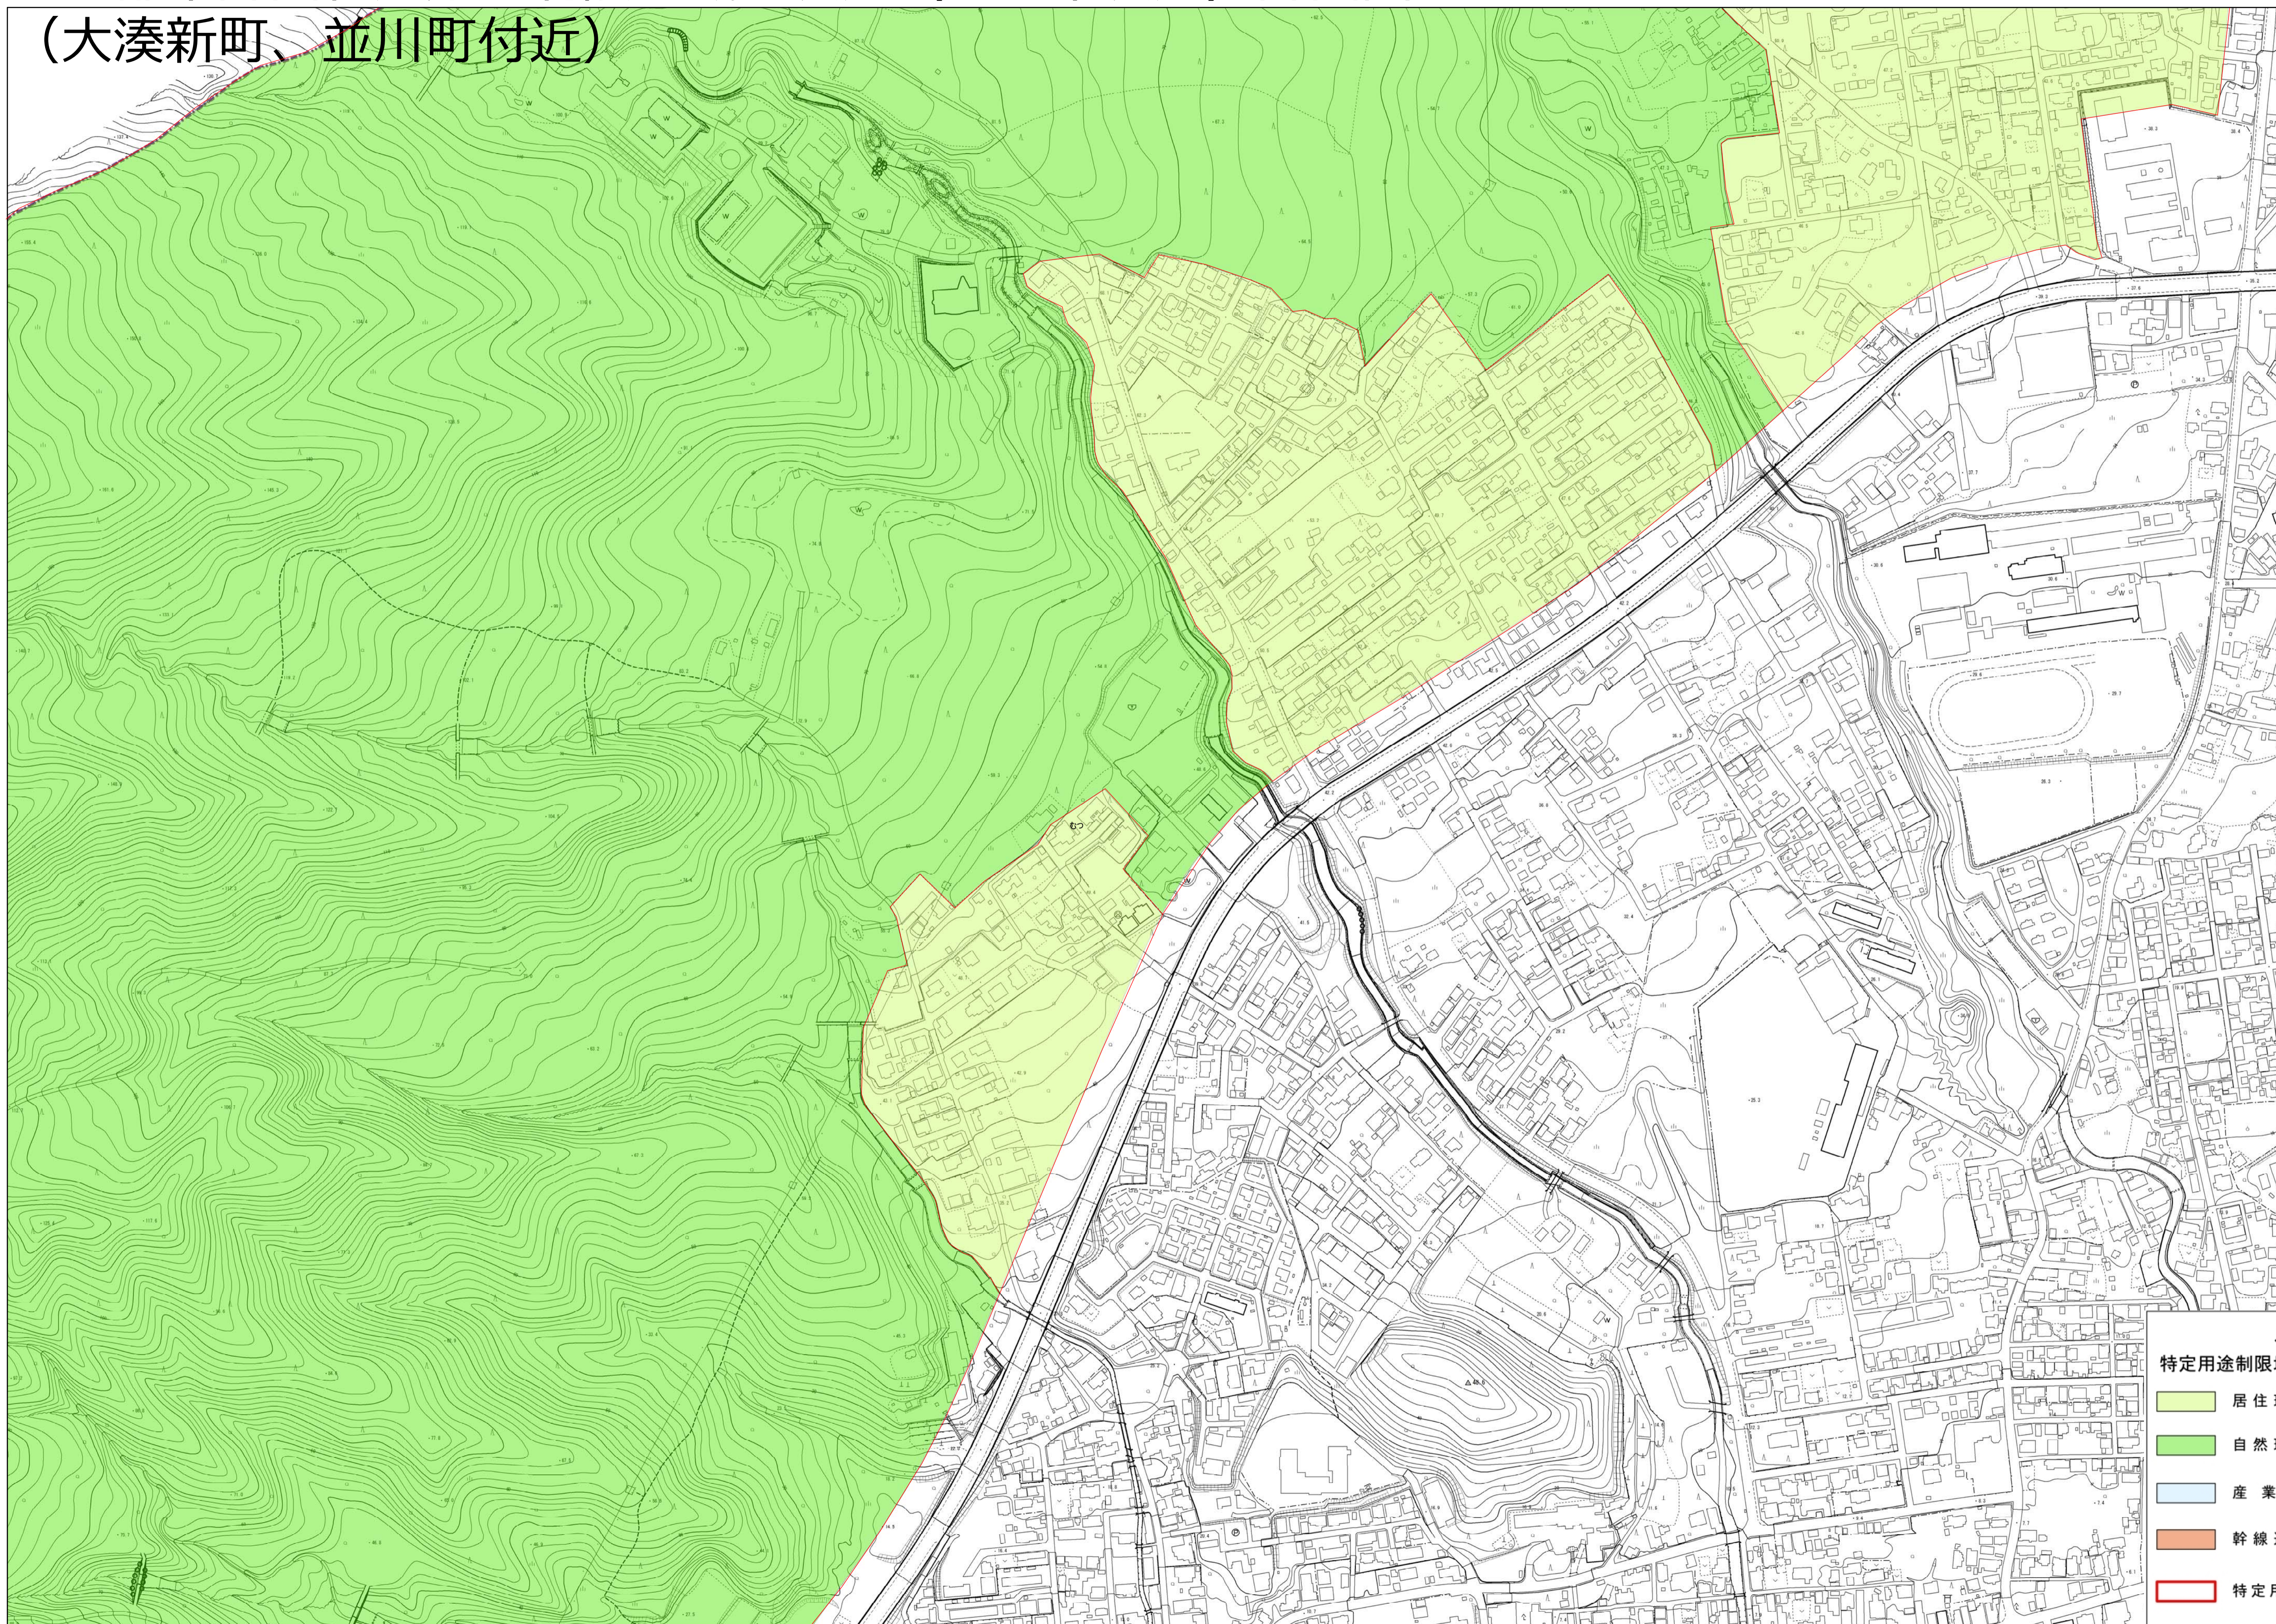

# むつ都市計画特定用途制限地域の決定（むつ市決定）計画図

## （大湊新町、並川町付近）

| 凡例  |              |
|---|--------------|
| 特定用途制限地域  |              |
|  | 居住環境保全地区     |
|  | 自然環境共生地区     |
|  | 産業業務地区       |
|  | 幹線道路沿道地区     |
|  | 特定用途制限地域決定箇所 |