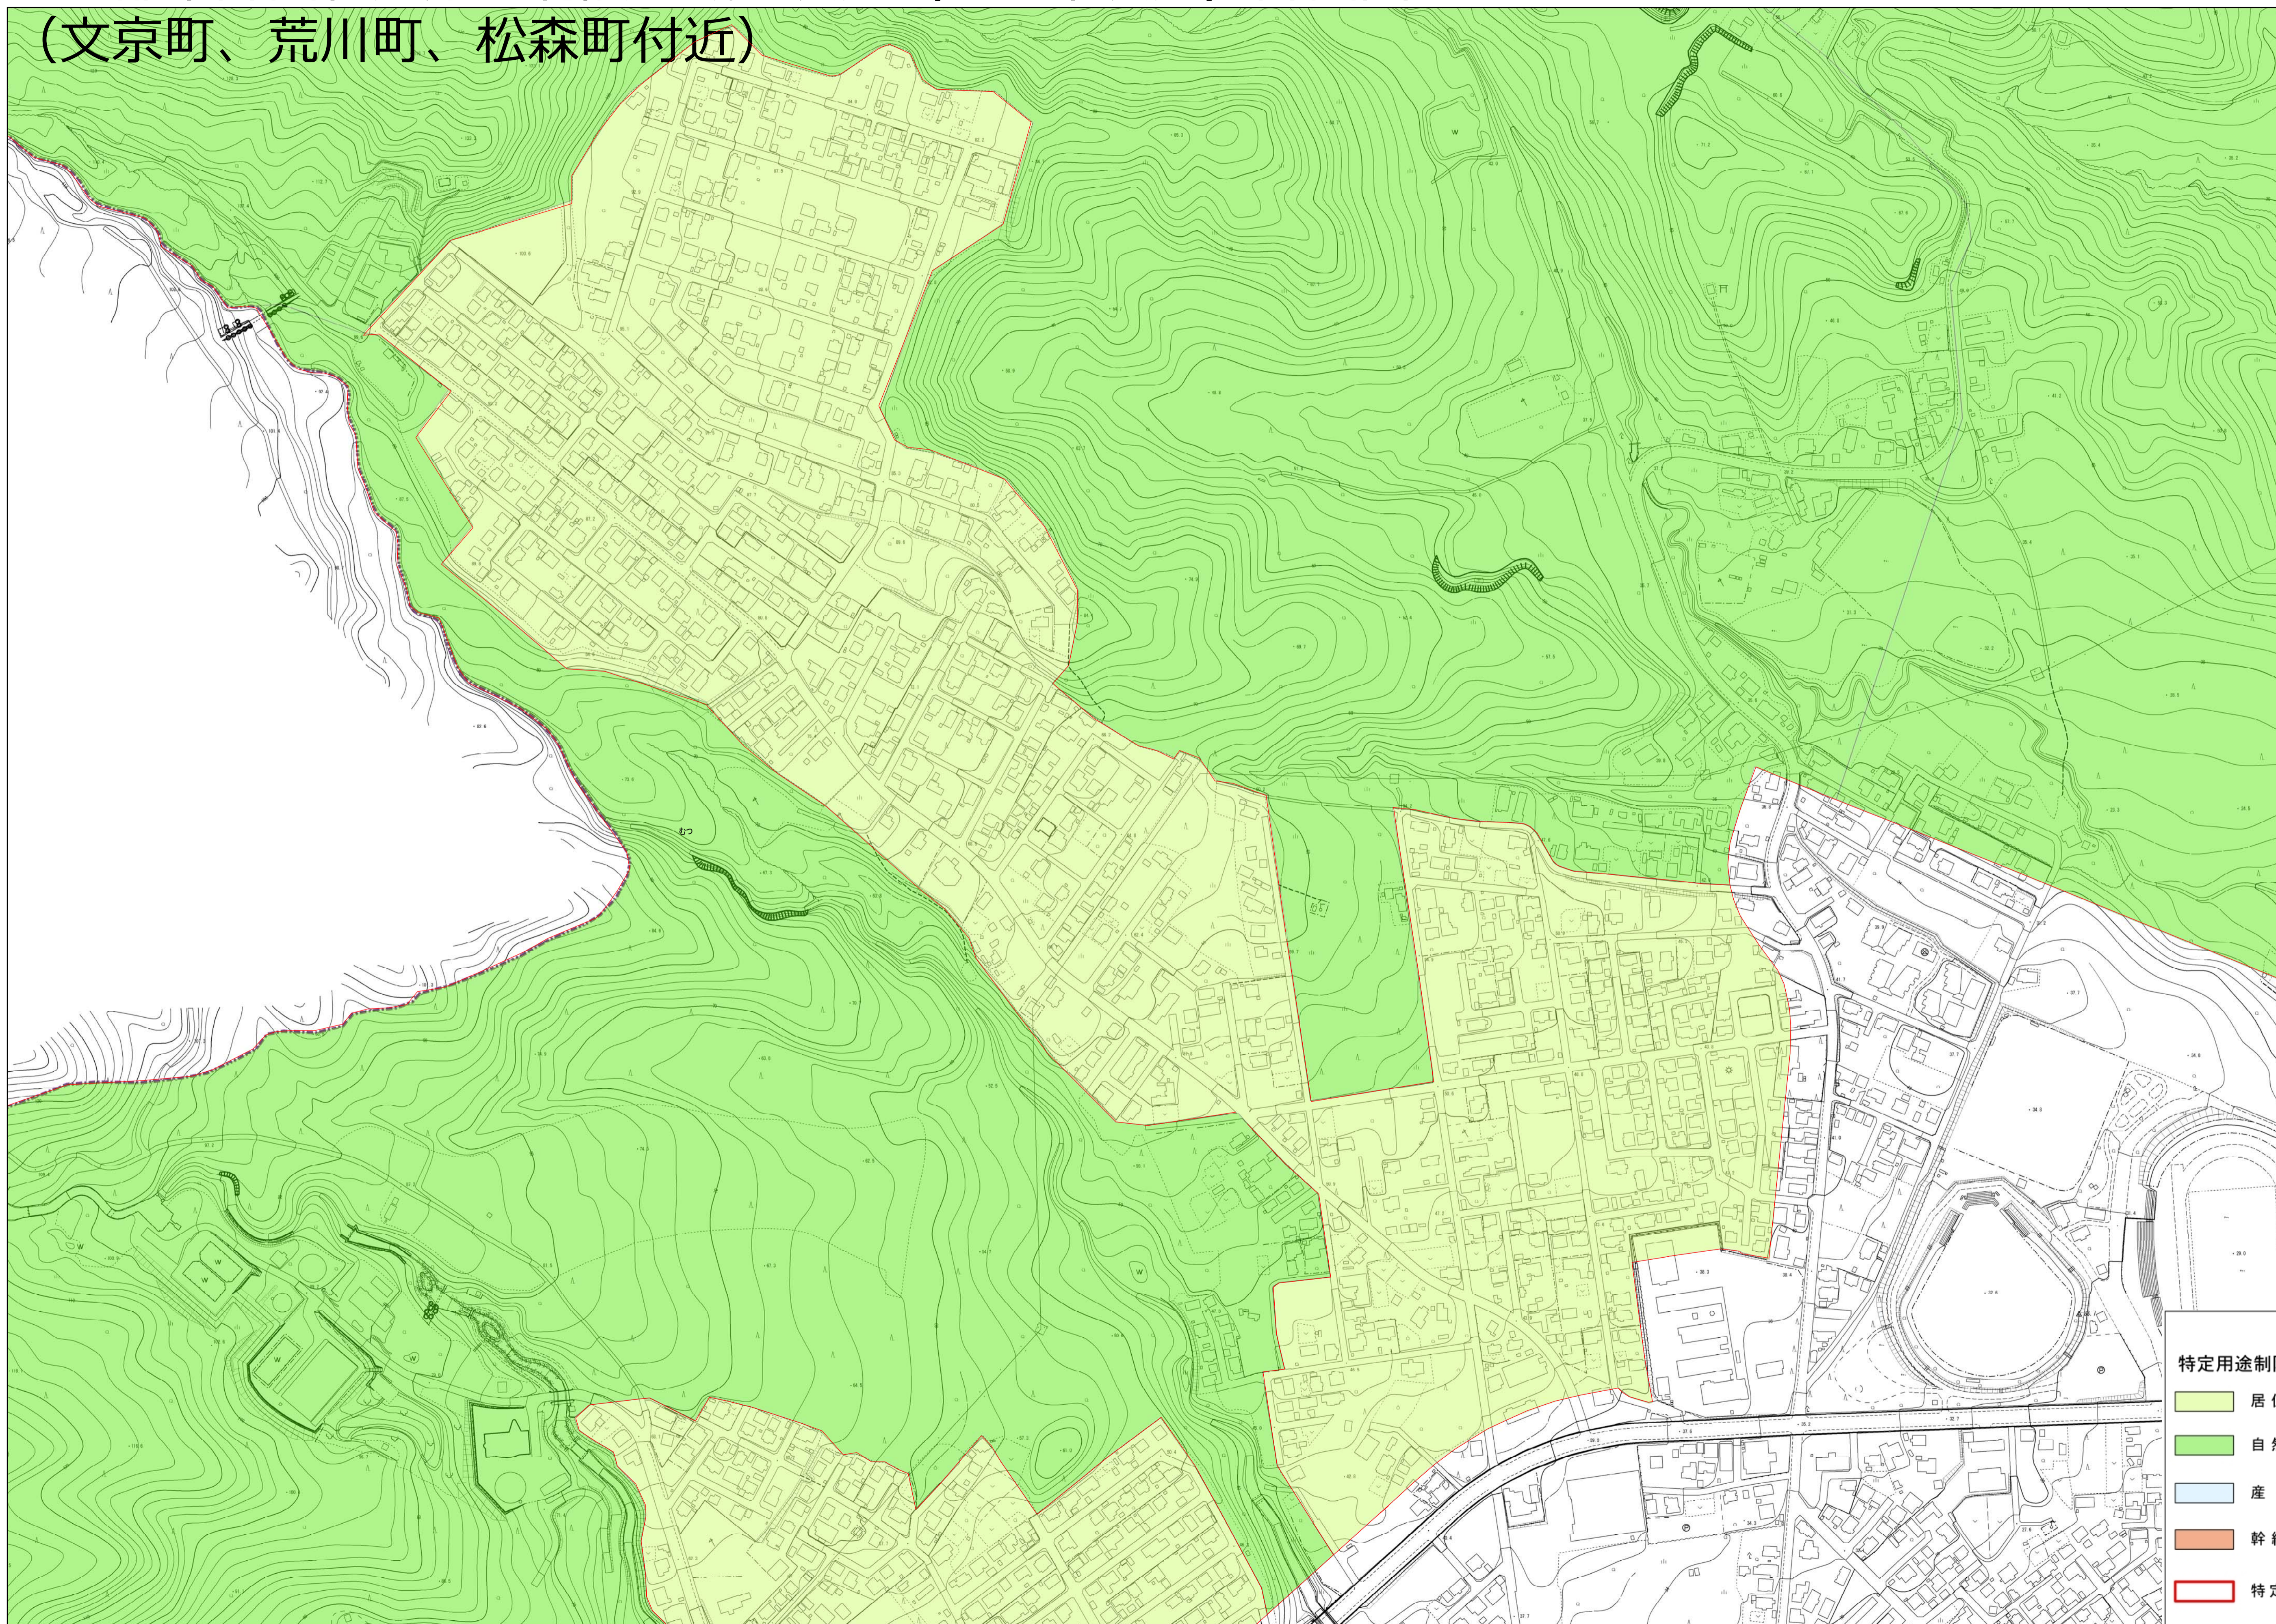

むつ都市計画特定用途制限地域の決定（むつ市決定）計画図

（文京町、荒川町、松森町付近）

凡例

特定用途制限地域

	居住環境保全地区
	自然環境共生地区
	産業業務地区
	幹線道路沿道地区
	特定用途制限地域決定箇所