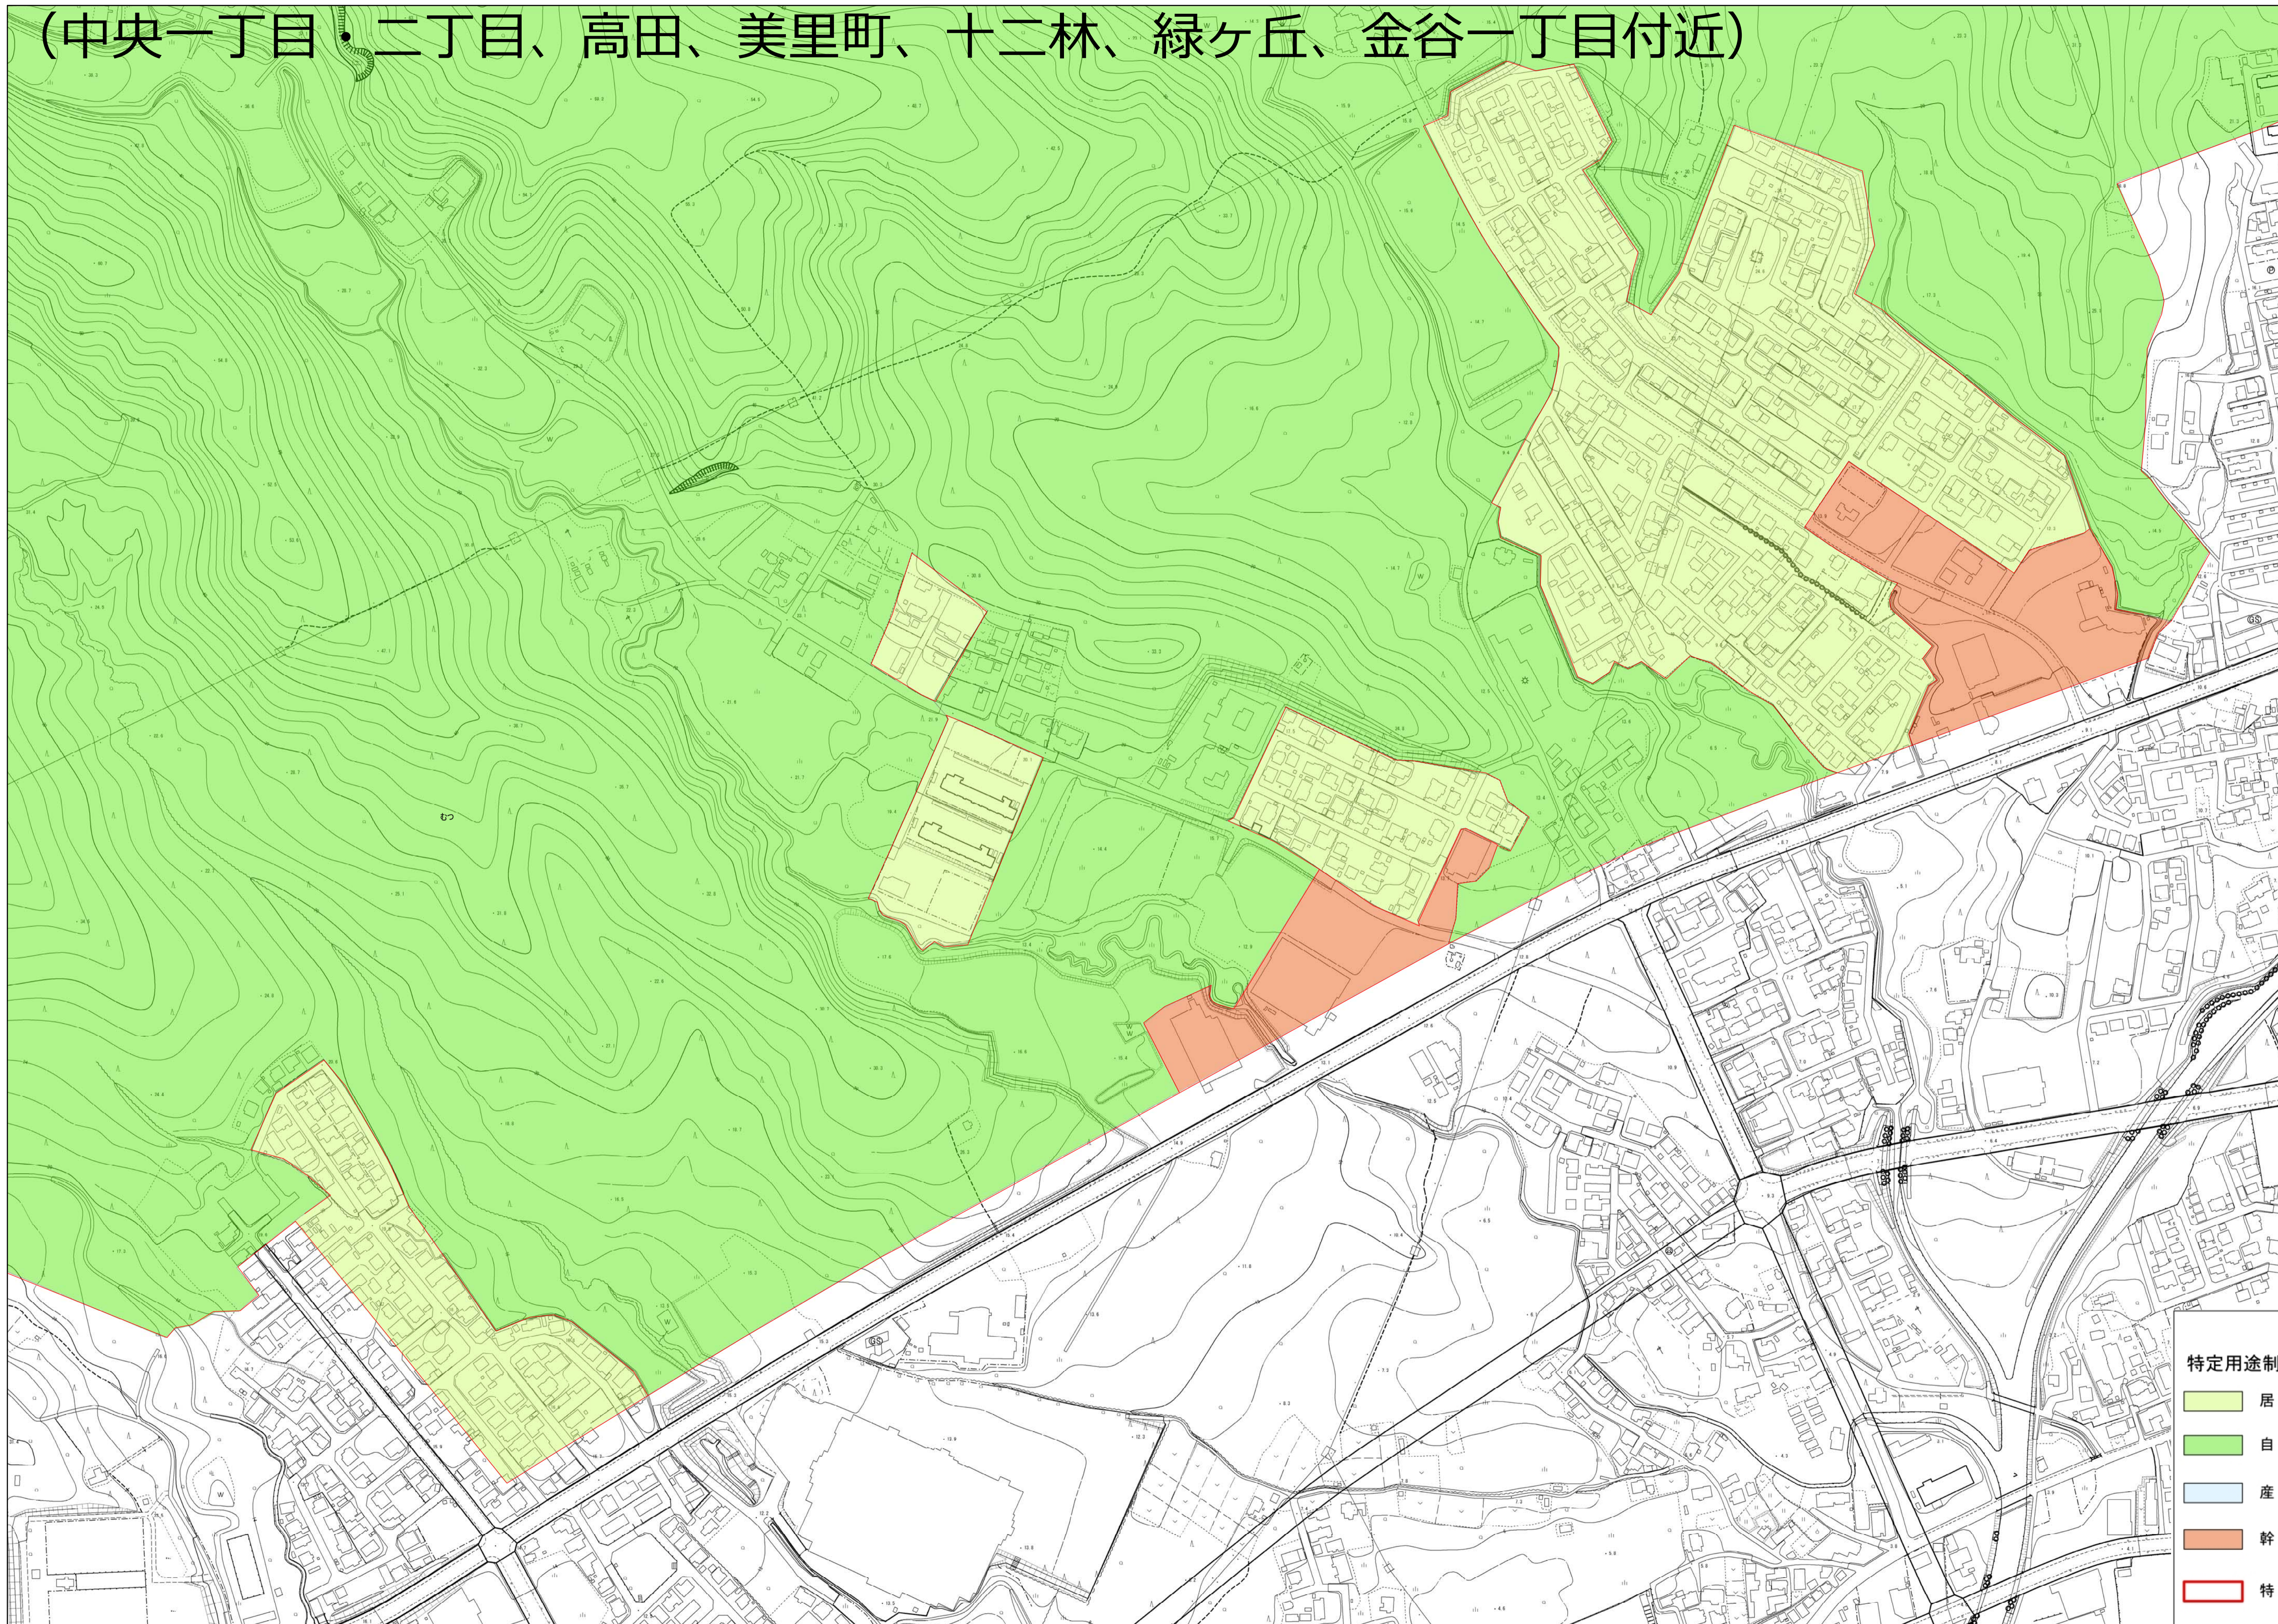

むつ都市計画特定用途制限地域の決定（むつ市決定）計画図

（中央一丁目・二丁目、高田、美里町、十二林、緑ヶ丘、金谷一丁目付近）

凡例

特定用途制限地域	
	居住環境保全地区
	自然環境共生地区
	産業業務地区
	幹線道路沿道地区
	特定用途制限地域決定箇所