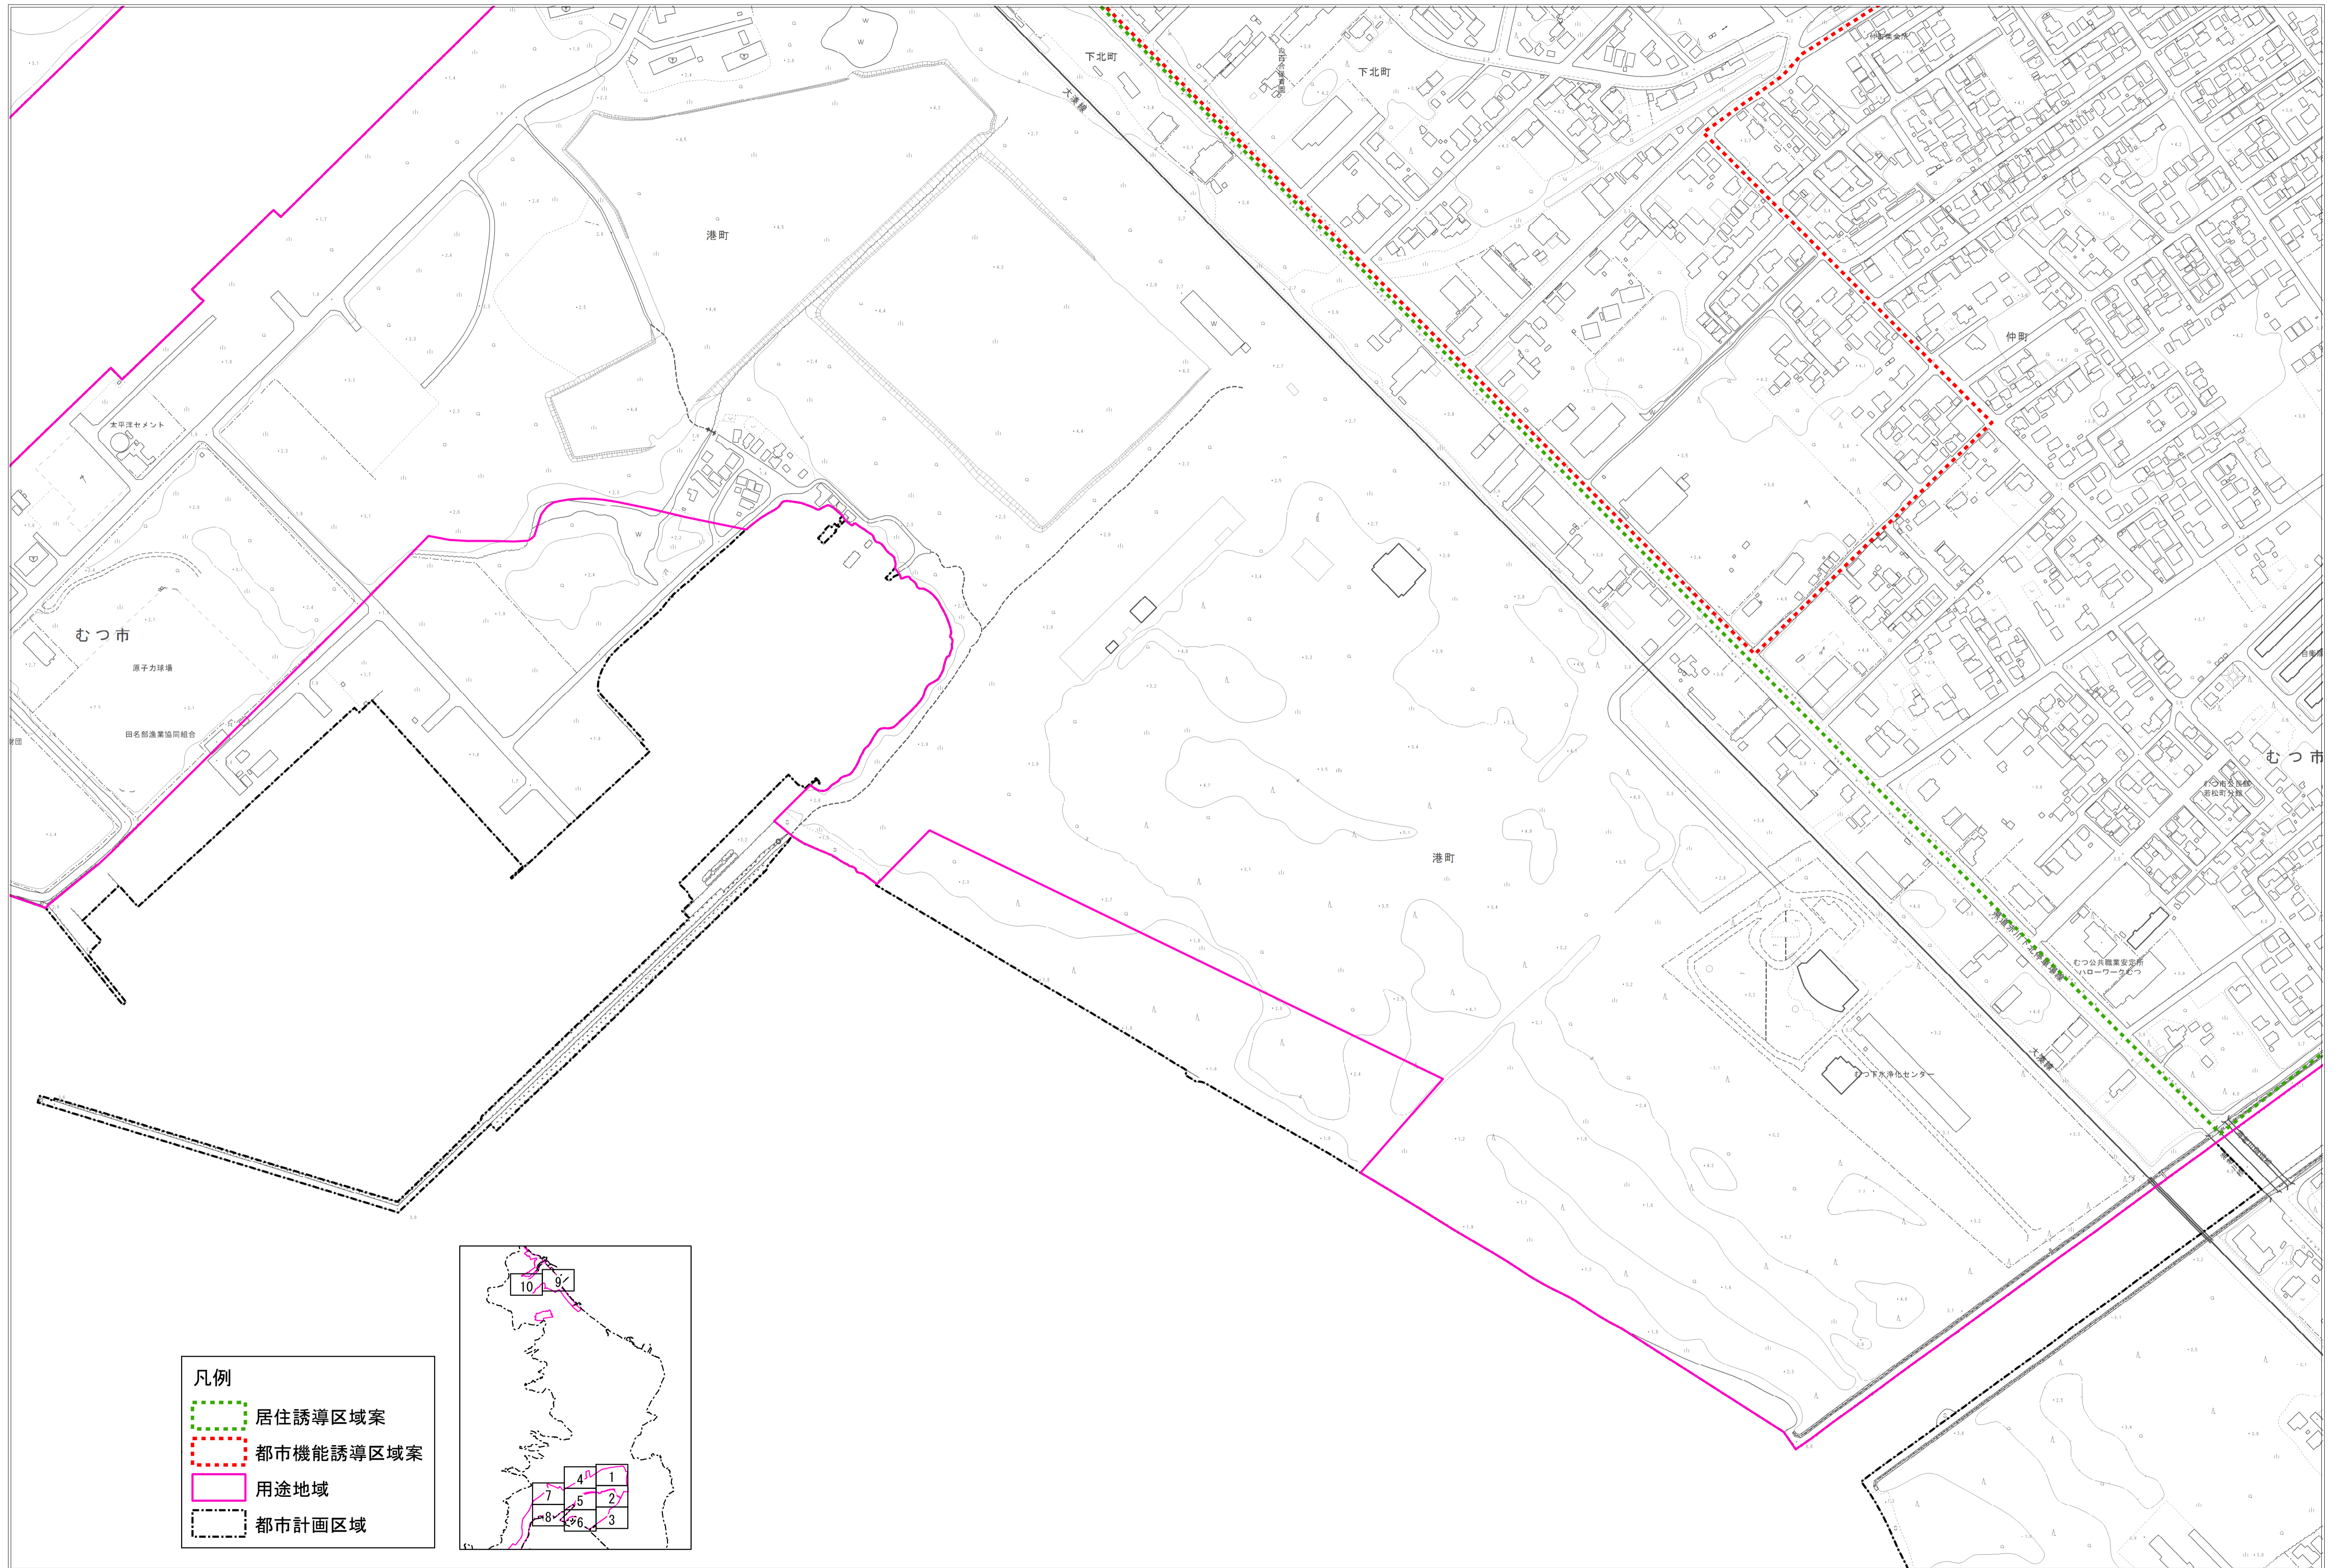

居住誘導区域 都市機能誘導区域（案）

No. 6

- 凡例
- 居住誘導区域案
 - 都市機能誘導区域案
 - 用途地域
 - 都市計画区域

1:2,500