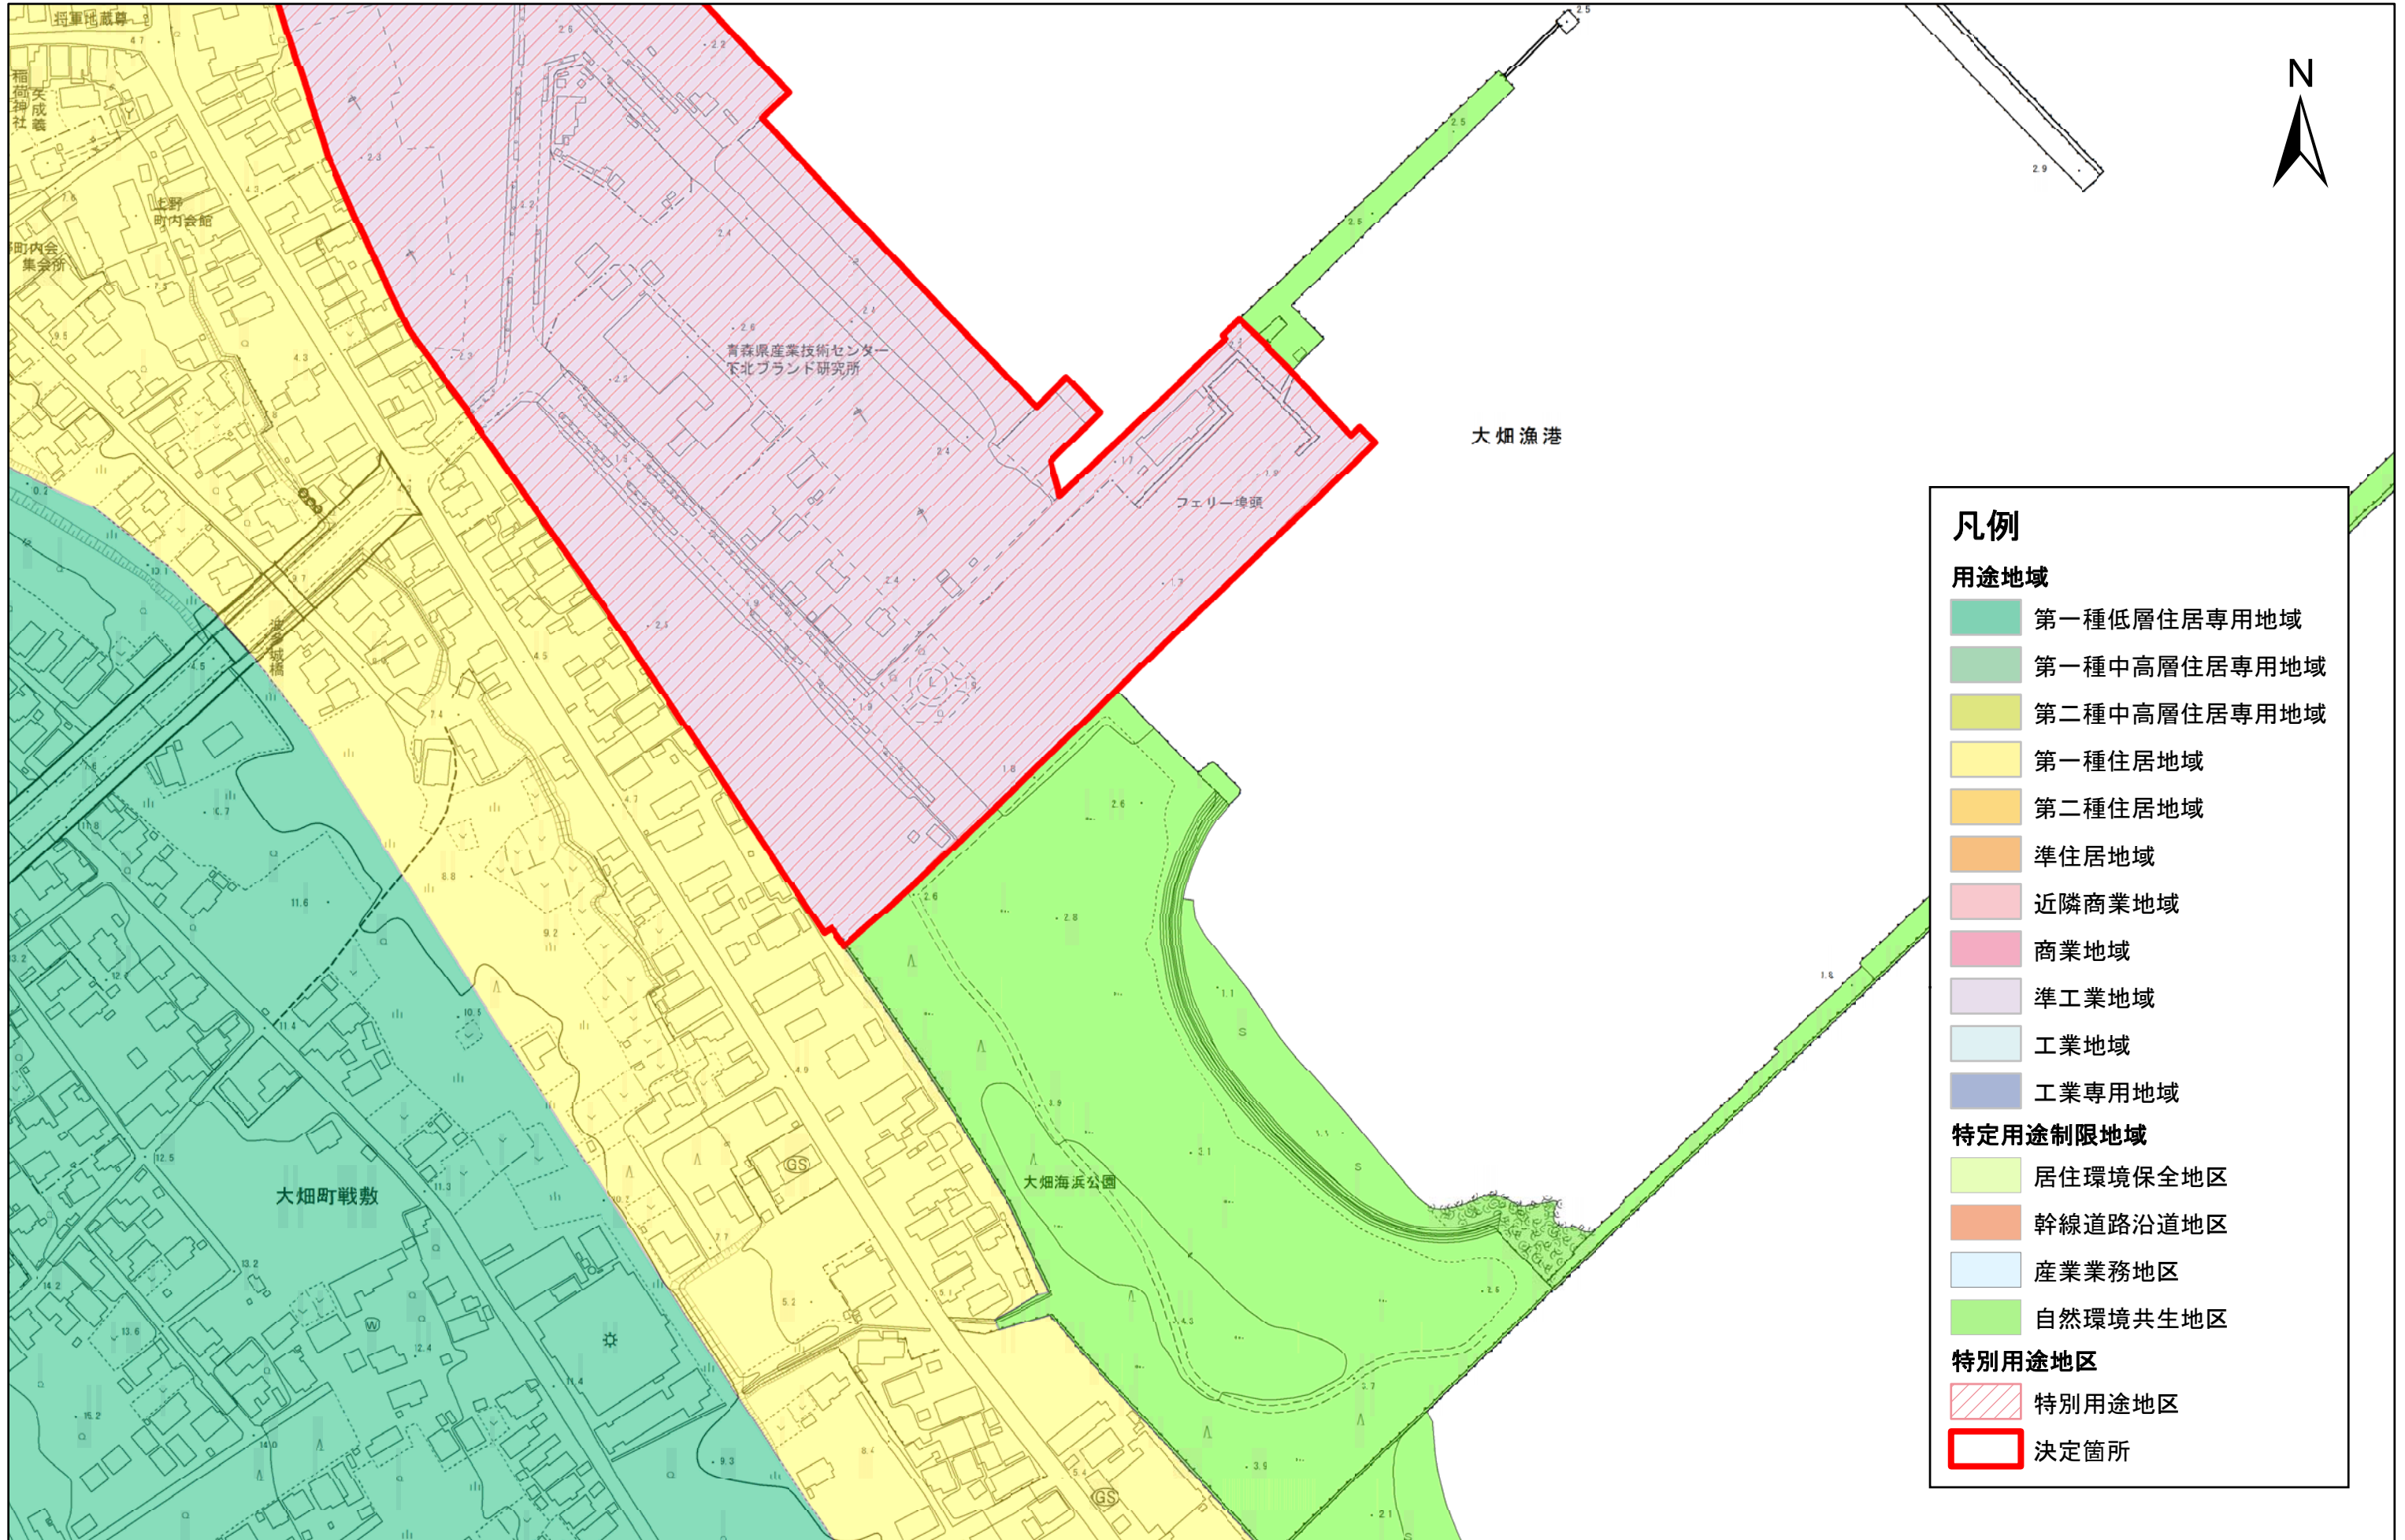

# むつ都市計画特別用途地区の決定（むつ市決定）計画図（大畑地区 3/7）

- 凡例**
- 用途地域**
- 第一種低層住居専用地域
  - 第一種中高層住居専用地域
  - 第二種中高層住居専用地域
  - 第一種住居地域
  - 第二種住居地域
  - 準住居地域
  - 近隣商業地域
  - 商業地域
  - 準工業地域
  - 工業地域
  - 工業専用地域
- 特定用途制限地域**
- 居住環境保全地区
  - 幹線道路沿道地区
  - 産業業務地区
  - 自然環境共生地区
- 特別用途地区**
- 特別用途地区
  - 決定箇所

1:2,500