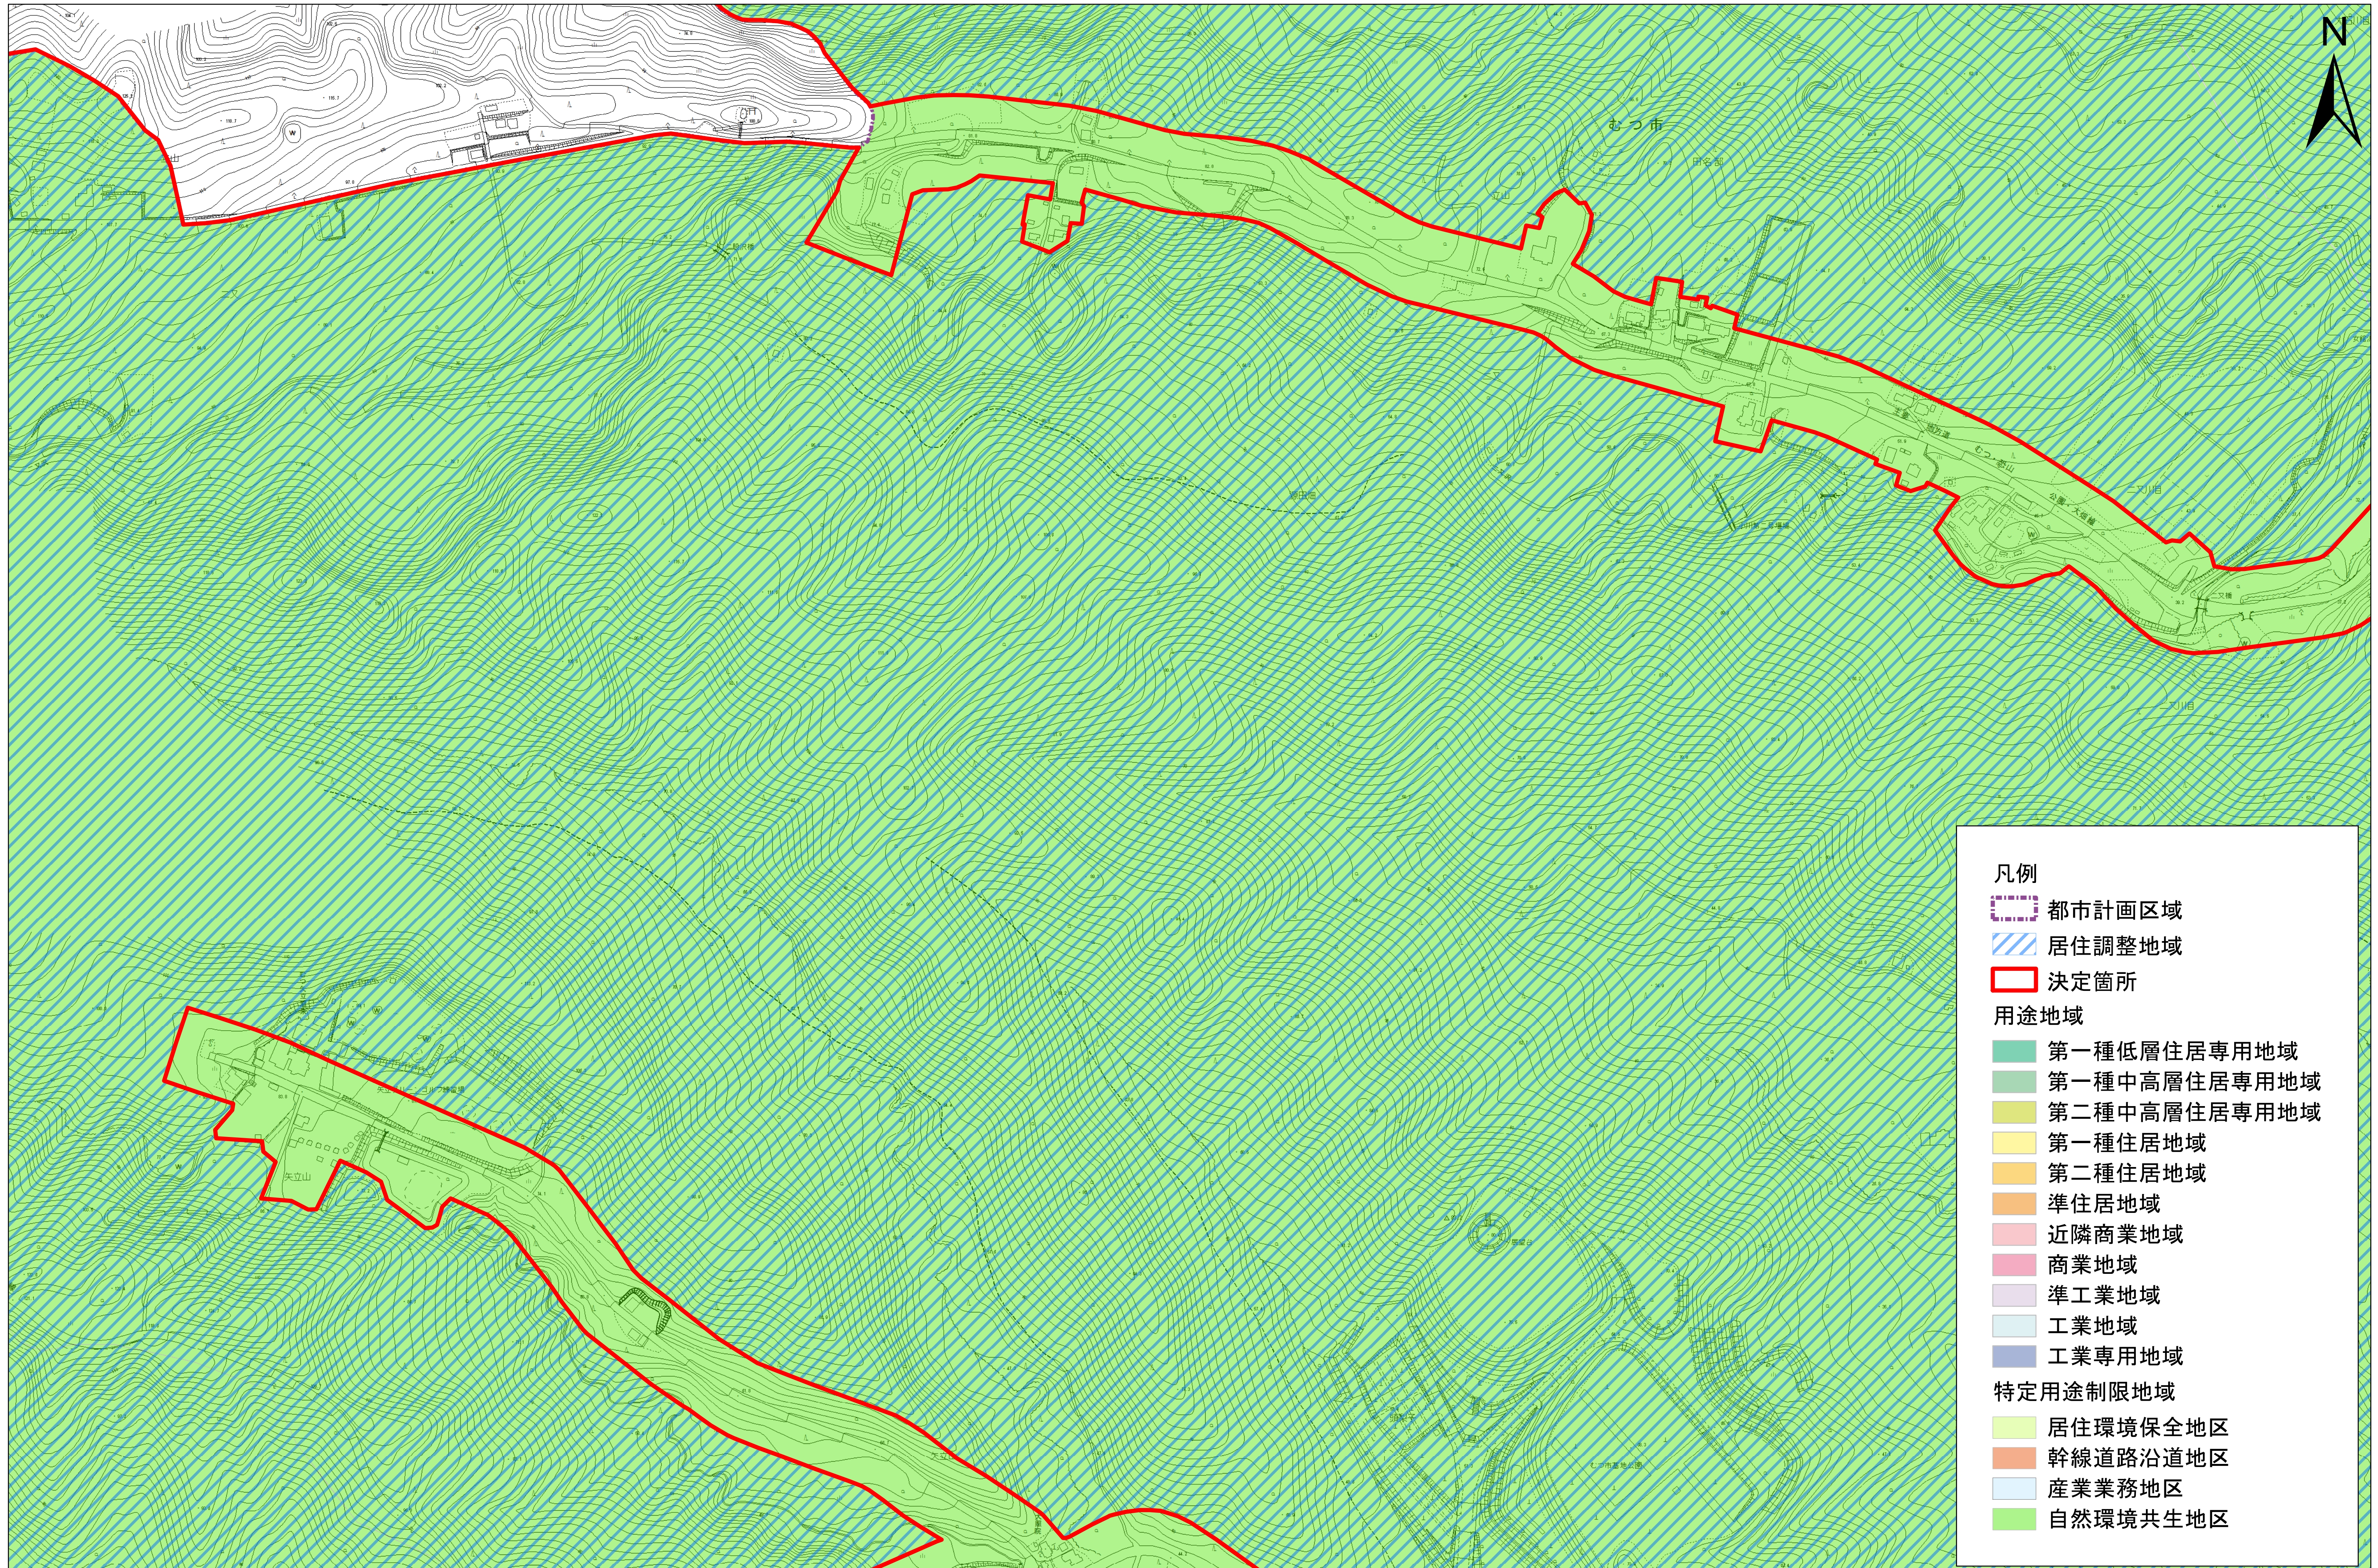

1:2,500 0 60 120 240 360 480

**凡例**

- 都市計画区域
- 居住調整地域
- 決定箇所

**用途地域**

- 第一種低層住居専用地域
- 第一種中高層住居専用地域
- 第二種中高層住居専用地域
- 第一種住居地域
- 第二種住居地域
- 準住居地域
- 近隣商業地域
- 商業地域
- 準工業地域
- 工業地域
- 工業専用地域

**特定用途制限地域**

- 居住環境保全地区
- 幹線道路沿道地区
- 産業業務地区
- 自然環境共生地区

**凡例**

- 都市計画区域
- 居住調整地域
- 決定箇所

**用途地域**

- 第一種低層住居専用地域
- 第一種中高層住居専用地域
- 第二種中高層住居専用地域
- 第一種住居地域
- 第二種住居地域
- 準住居地域
- 近隣商業地域
- 商業地域
- 準工業地域
- 工業地域
- 工業専用地域

**特定用途制限地域**

- 居住環境保全地区
- 幹線道路沿道地区
- 産業業務地区
- 自然環境共生地区

- 凡例
- 都市計画区域
  - 居住調整地域
  - 決定箇所
- 用途地域
- 第一種低層住居専用地域
  - 第一種中高層住居専用地域
  - 第二種中高層住居専用地域
  - 第一種住居地域
  - 第二種住居地域
  - 準住居地域
  - 近隣商業地域
  - 商業地域
  - 準工業地域
  - 工業地域
  - 工業専用地域
- 特定用途制限地域
- 居住環境保全地区
  - 幹線道路沿道地区
  - 産業業務地区
  - 自然環境共生地区