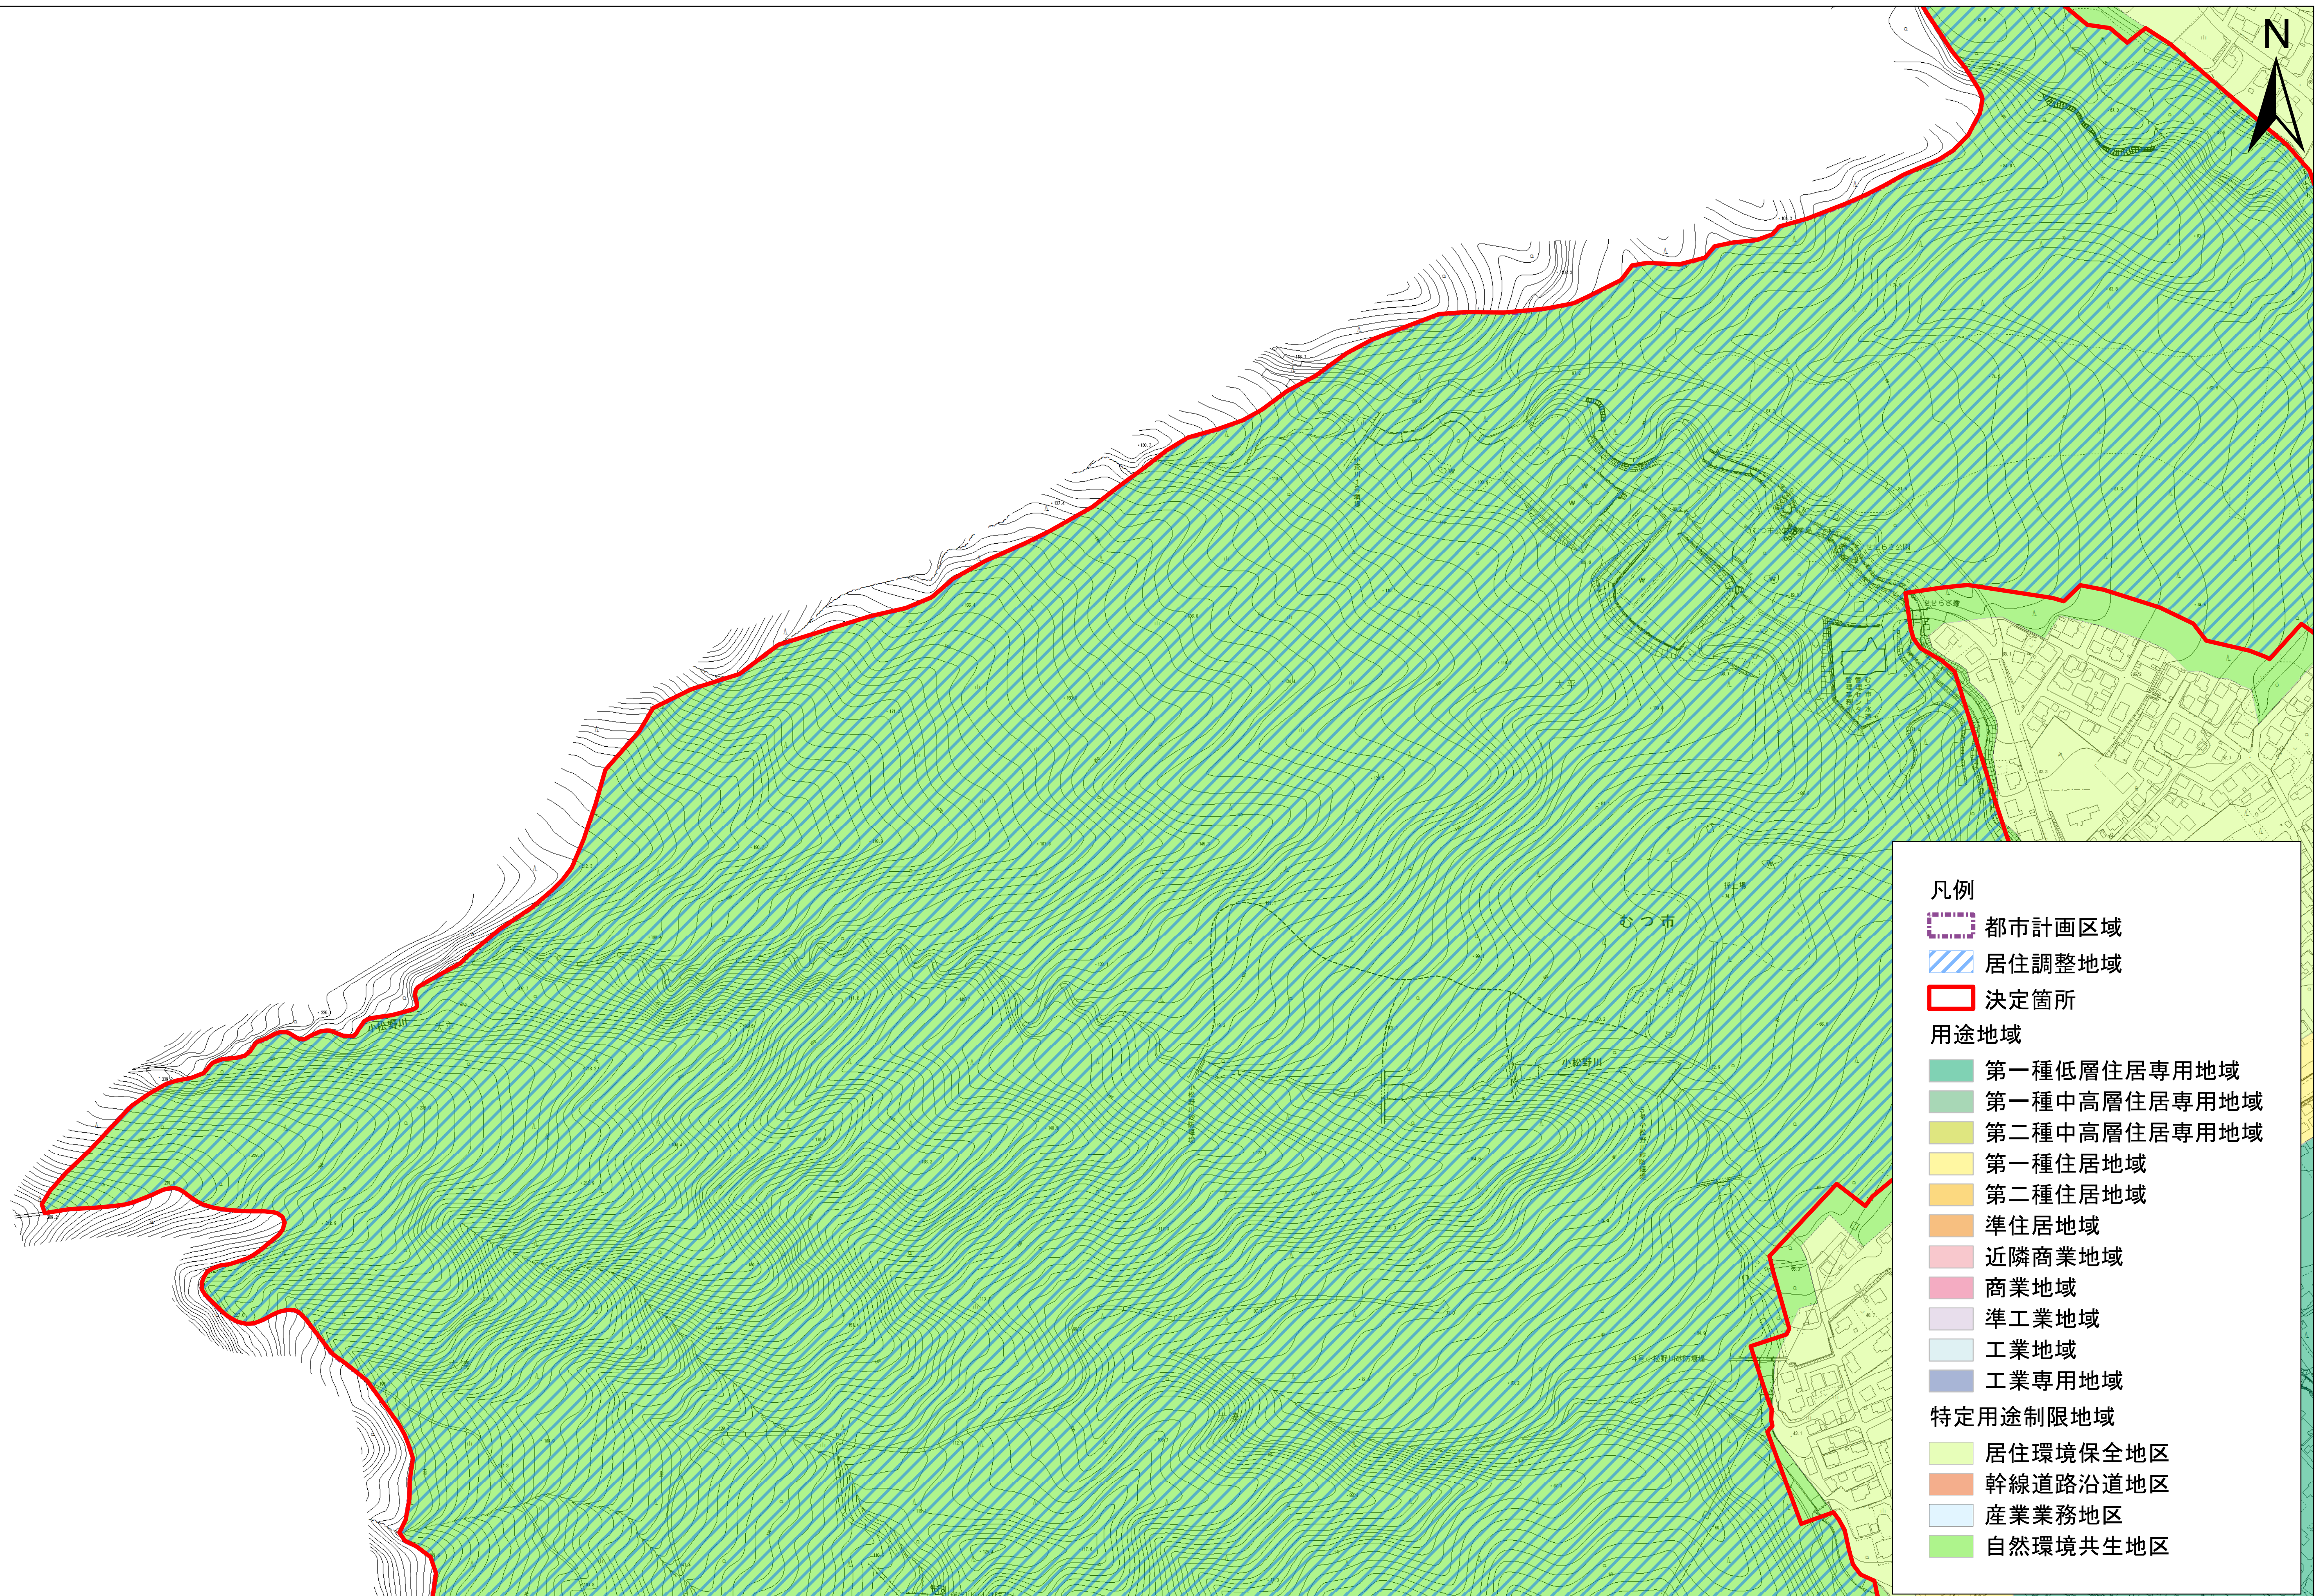

# むつ都市計画居住調整地域の決定（むつ市決定） 計画図 1

1:2,500 0 60 120 240 360 480

**凡例**

- 都市計画区域
- 居住調整地域
- 決定箇所

**用途地域**

- 第一種低層住居専用地域
- 第一種中高層住居専用地域
- 第二種中高層住居専用地域
- 第一種住居地域
- 第二種住居地域
- 準住居地域
- 近隣商業地域
- 商業地域
- 準工業地域
- 工業地域
- 工業専用地域

**特定用途制限地域**

- 居住環境保全地区
- 幹線道路沿道地区
- 産業業務地区
- 自然環境共生地区

- 凡例**
- 都市計画区域
  - 居住調整地域
  - 決定箇所
- 用途地域**
- 第一種低層住居専用地域
  - 第一種中高層住居専用地域
  - 第二種中高層住居専用地域
  - 第一種住居地域
  - 第二種住居地域
  - 準住居地域
  - 近隣商業地域
  - 商業地域
  - 準工業地域
  - 工業地域
  - 工業専用地域
- 特定用途制限地域**
- 居住環境保全地区
  - 幹線道路沿道地区
  - 産業業務地区
  - 自然環境共生地区

1:2,500 0 60 120 240 360 480

**凡例**

- 都市計画区域
- 居住調整地域
- 決定箇所

**用途地域**

- 第一種低層住居専用地域
- 第一種中高層住居専用地域
- 第二種中高層住居専用地域
- 第一種住居地域
- 第二種住居地域
- 準住居地域
- 近隣商業地域
- 商業地域
- 準工業地域
- 工業地域
- 工業専用地域

**特定用途制限地域**

- 居住環境保全地区
- 幹線道路沿道地区
- 産業業務地区
- 自然環境共生地区