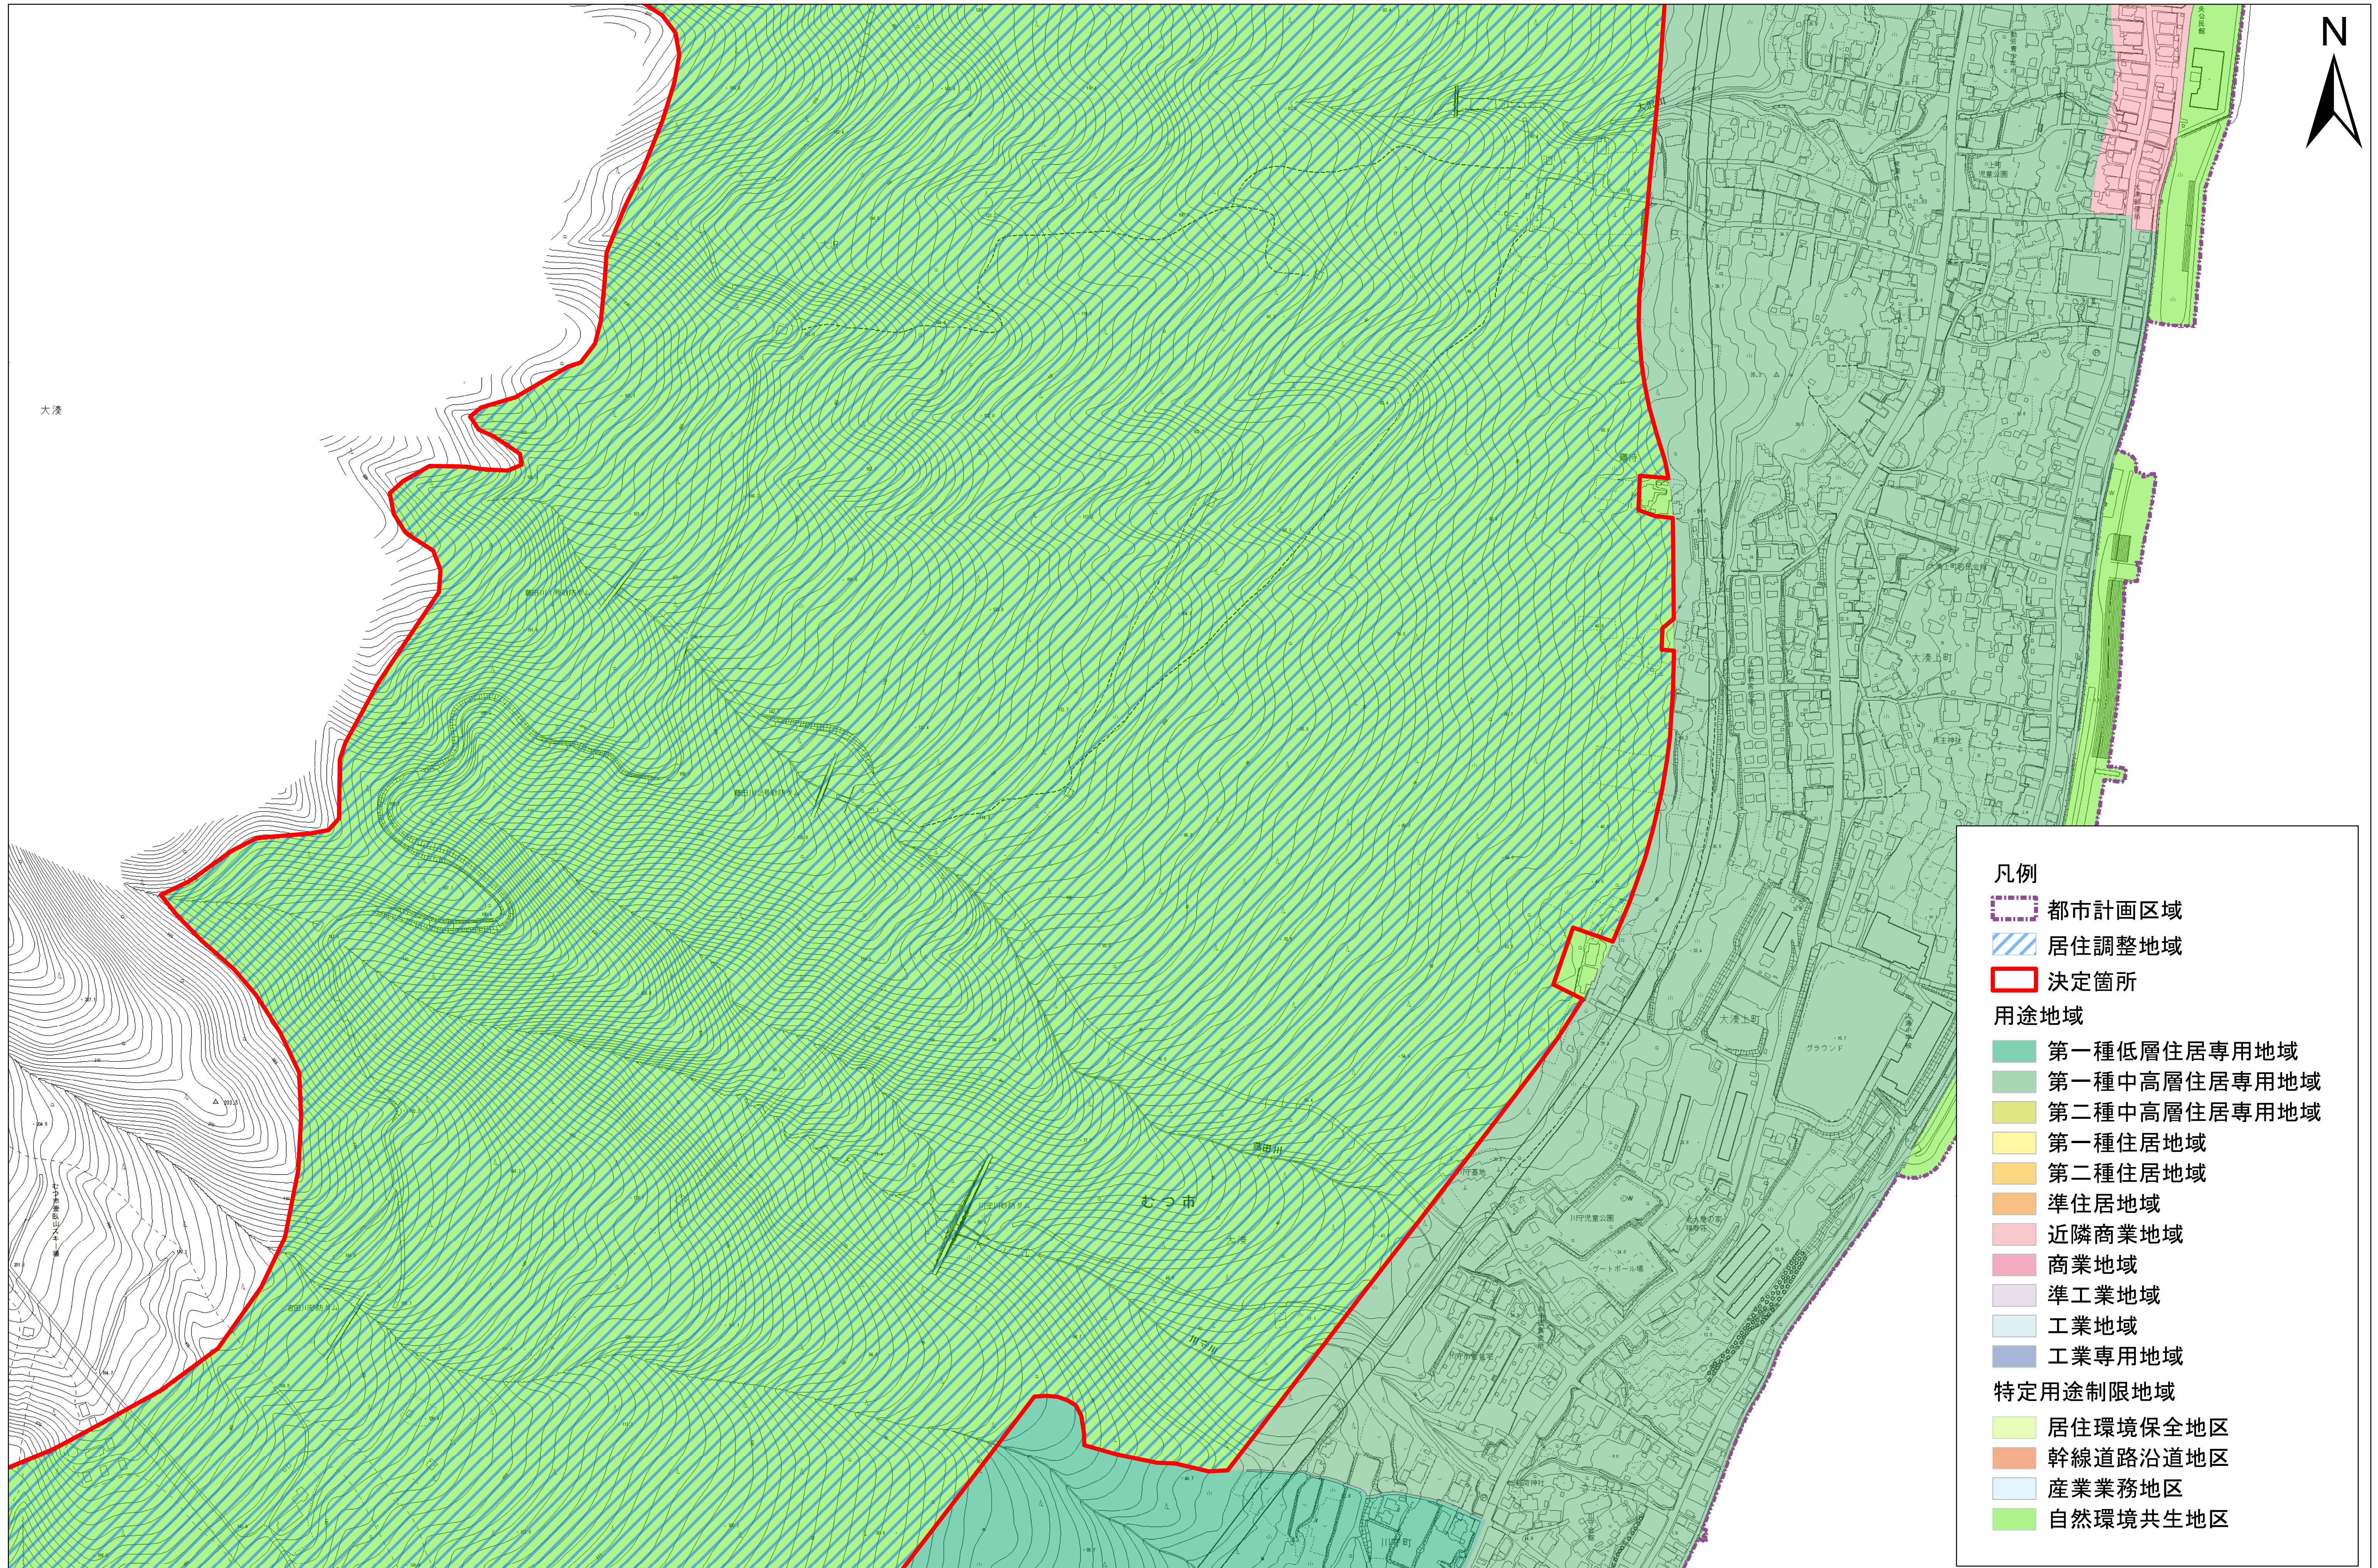

# むつ都市計画居住調整地域の決定（むつ市決定） 計画図 1

1:2,500 0 60 120 240 360 480

**凡例**

- 都市計画区域
- 居住調整地域
- 決定箇所

**用途地域**

- 第一種低層住居専用地域
- 第一種中高層住居専用地域
- 第二種中高層住居専用地域
- 第一種住居地域
- 第二種住居地域
- 準住居地域
- 近隣商業地域
- 商業地域
- 準工業地域
- 工業地域
- 工業専用地域

**特定用途制限地域**

- 居住環境保全地区
- 幹線道路沿道地区
- 産業業務地区
- 自然環境共生地区

- 凡例**
- 都市計画区域
  - 居住調整地域
  - 決定箇所
- 用途地域**
- 第一種低層住居専用地域
  - 第一種中高層住居専用地域
  - 第二種中高層住居専用地域
  - 第一種住居地域
  - 第二種住居地域
  - 準住居地域
  - 近隣商業地域
  - 商業地域
  - 準工業地域
  - 工業地域
  - 工業専用地域
- 特定用途制限地域**
- 居住環境保全地区
  - 幹線道路沿道地区
  - 産業業務地区
  - 自然環境共生地区

1:2,500 0 60 120 240 360 480

**凡例**

- 都市計画区域
- 居住調整地域
- 決定箇所

**用途地域**

- 第一種低層住居専用地域
- 第一種中高層住居専用地域
- 第二種中高層住居専用地域
- 第一種住居地域
- 第二種住居地域
- 準住居地域
- 近隣商業地域
- 商業地域
- 準工業地域
- 工業地域
- 工業専用地域

**特定用途制限地域**

- 居住環境保全地区
- 幹線道路沿道地区
- 産業業務地区
- 自然環境共生地区