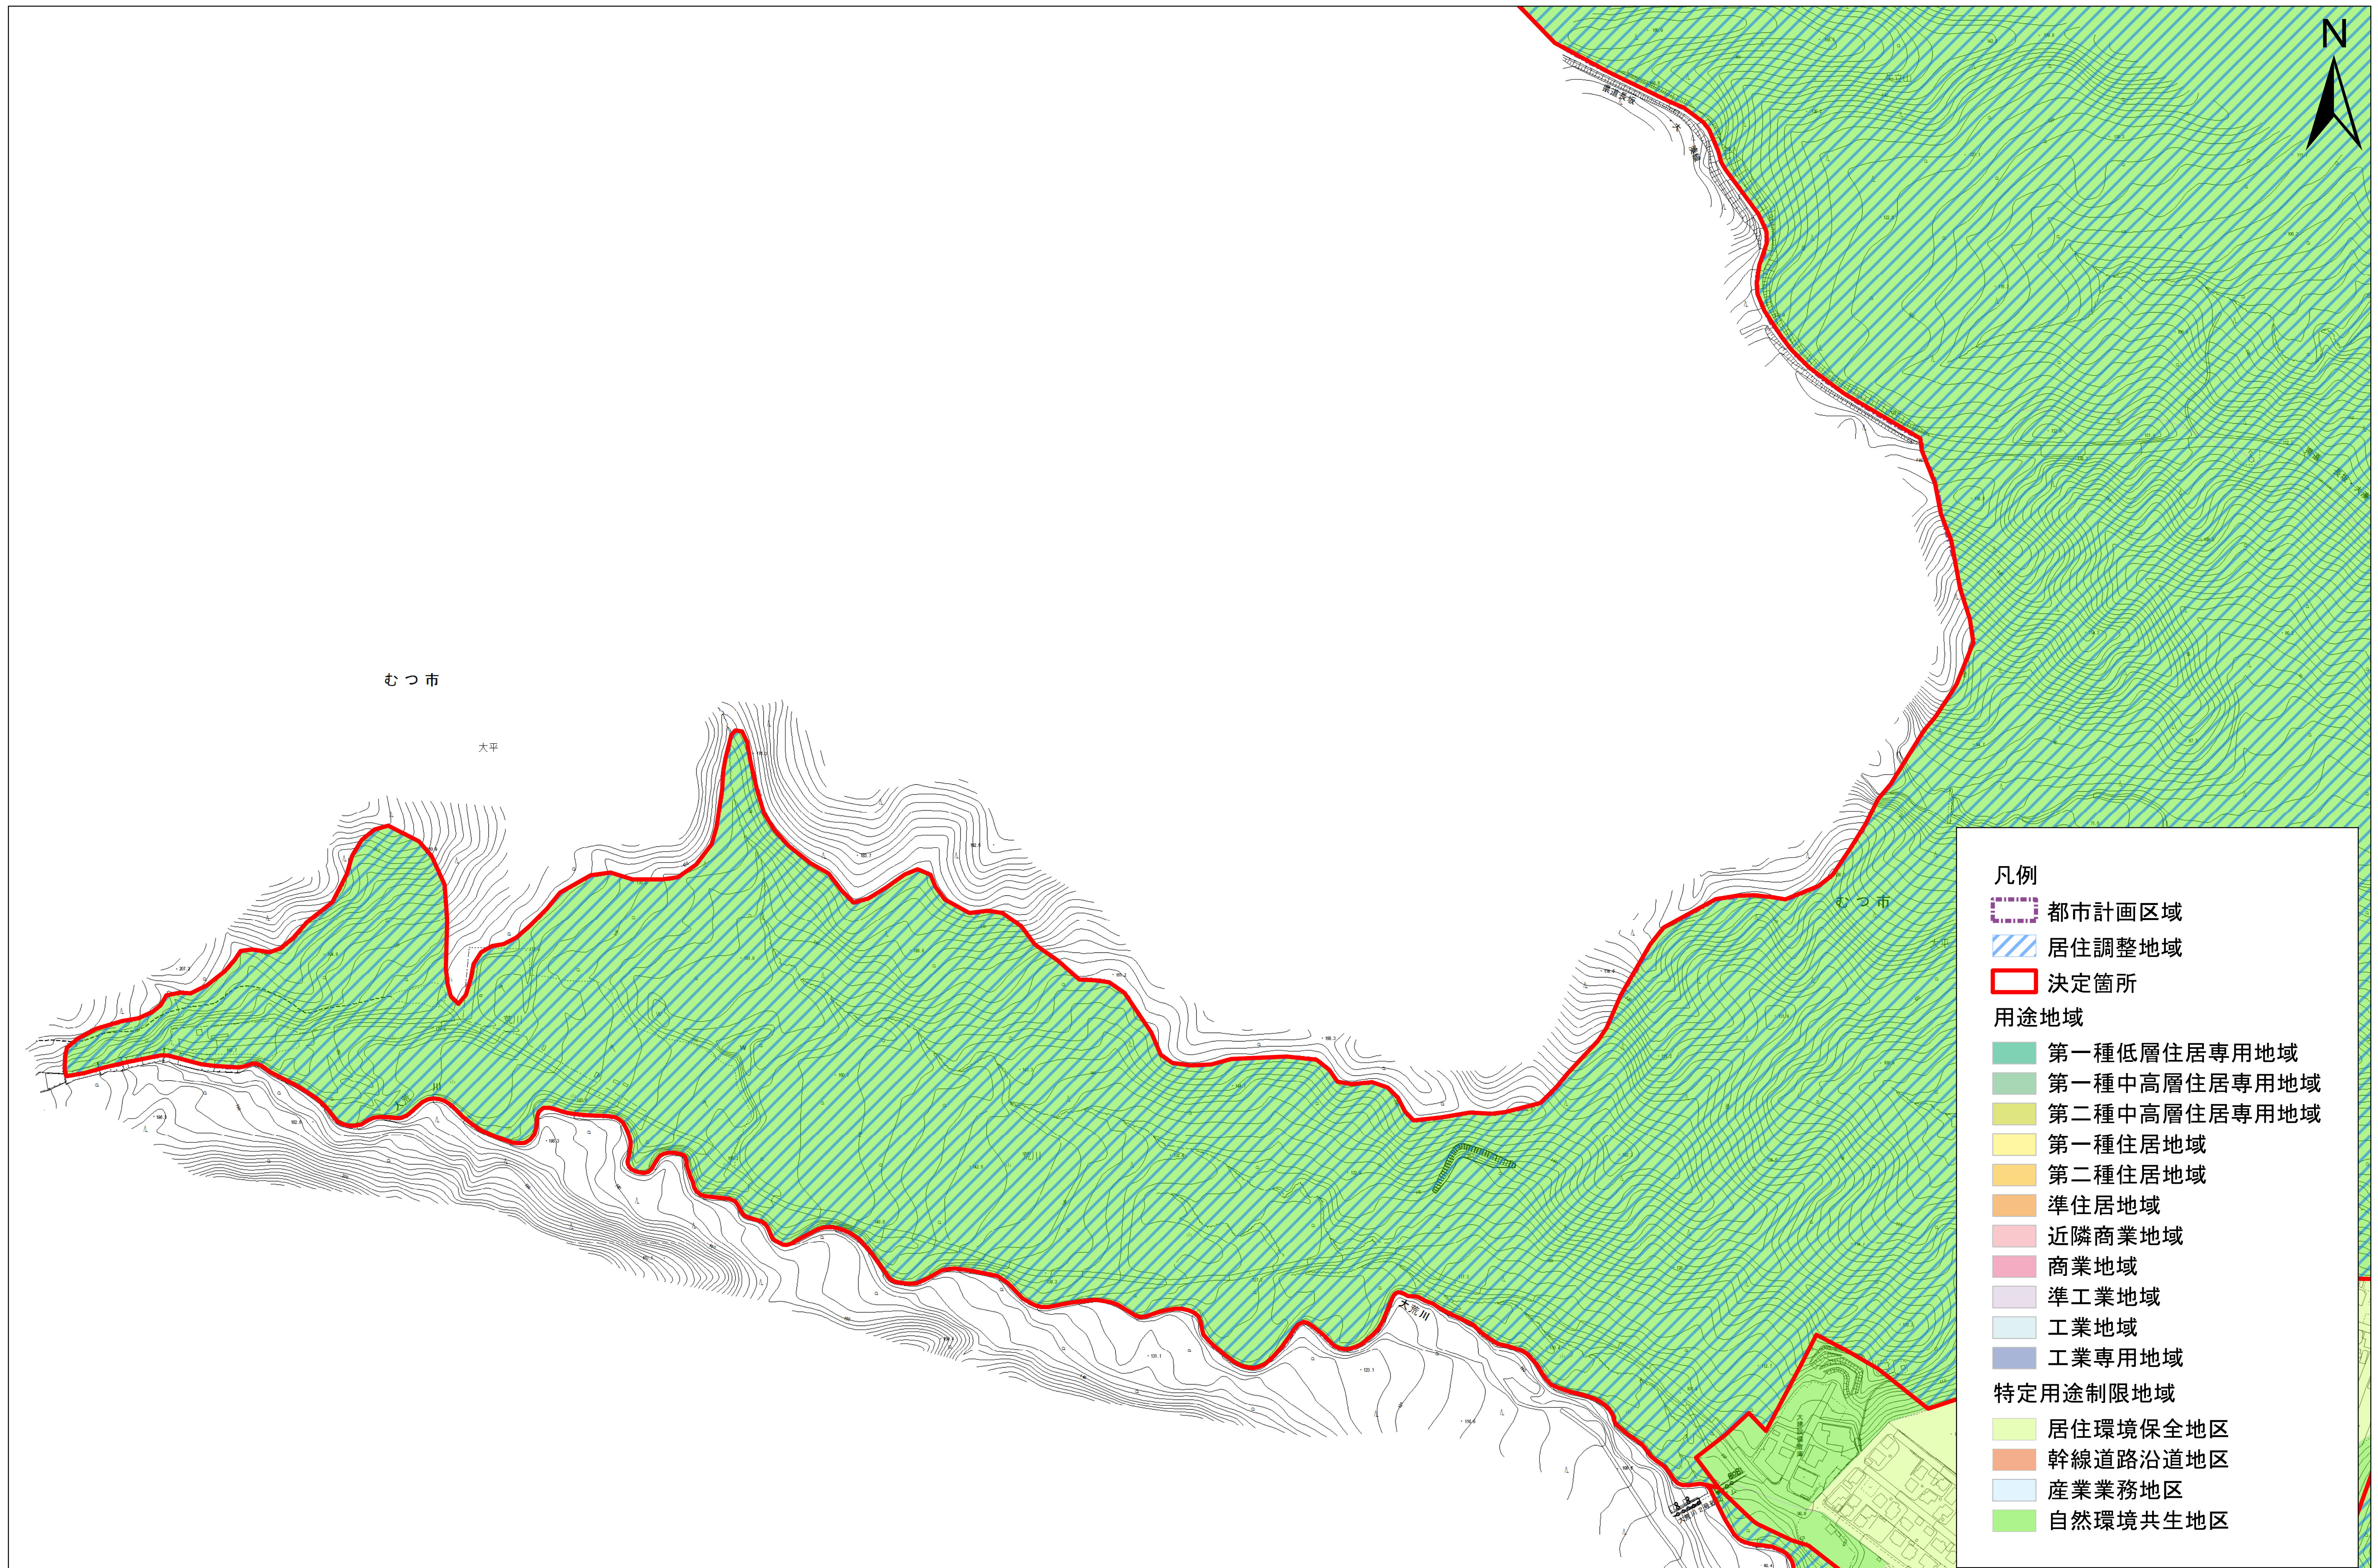

**凡例**

- 都市計画区域
- 居住調整地域
- 決定箇所

**用途地域**

- 第一種低層住居専用地域
- 第一種中高層住居専用地域
- 第二種中高層住居専用地域
- 第一種住居地域
- 第二種住居地域
- 準住居地域
- 近隣商業地域
- 商業地域
- 準工業地域
- 工業地域
- 工業専用地域

**特定用途制限地域**

- 居住環境保全地区
- 幹線道路沿道地区
- 産業業務地区
- 自然環境共生地区