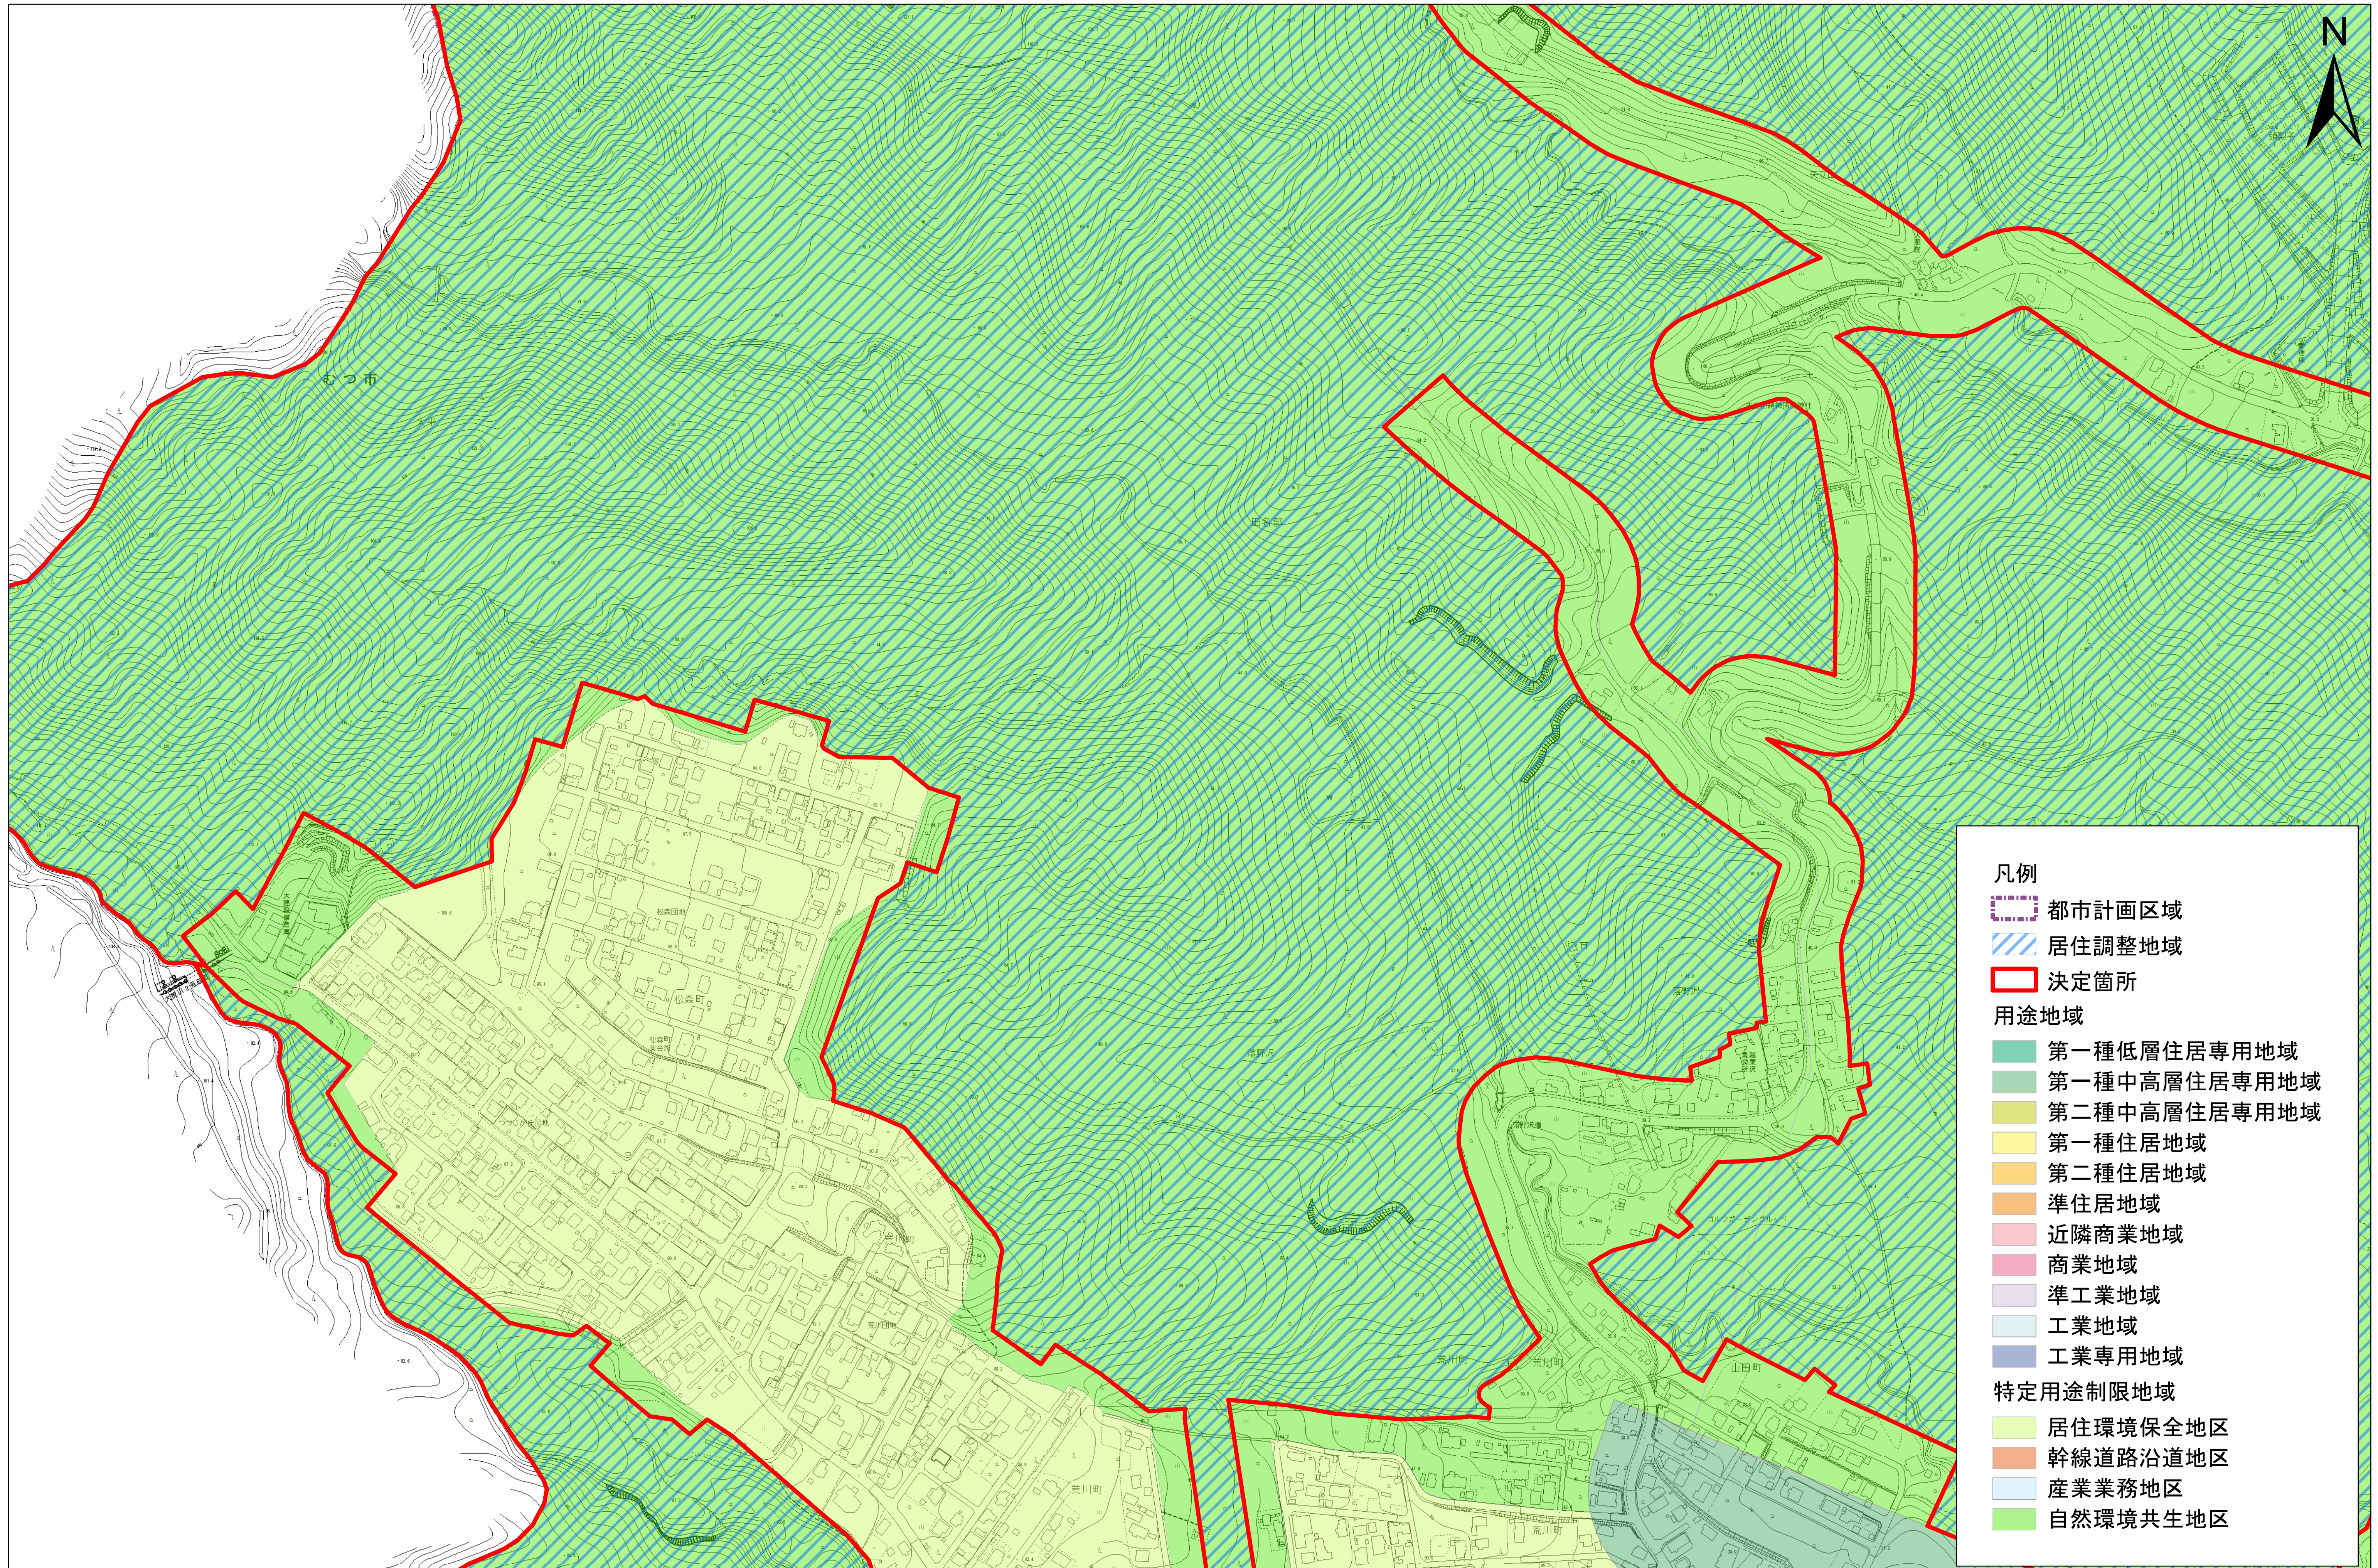

1:2,500 0 60 120 240 360 480

**凡例**

- 都市計画区域
- 居住調整地域
- 決定箇所

**用途地域**

- 第一種低層住居専用地域
- 第一種中高層住居専用地域
- 第二種中高層住居専用地域
- 第一種住居地域
- 第二種住居地域
- 準住居地域
- 近隣商業地域
- 商業地域
- 準工業地域
- 工業地域
- 工業専用地域

**特定用途制限地域**

- 居住環境保全地区
- 幹線道路沿道地区
- 産業業務地区
- 自然環境共生地区

**凡例**

- 都市計画区域
- 居住調整地域
- 決定箇所

**用途地域**

- 第一種低層住居専用地域
- 第一種中高層住居専用地域
- 第二種中高層住居専用地域
- 第一種住居地域
- 第二種住居地域
- 準住居地域
- 近隣商業地域
- 商業地域
- 準工業地域
- 工業地域
- 工業専用地域

**特定用途制限地域**

- 居住環境保全地区
- 幹線道路沿道地区
- 産業業務地区
- 自然環境共生地区