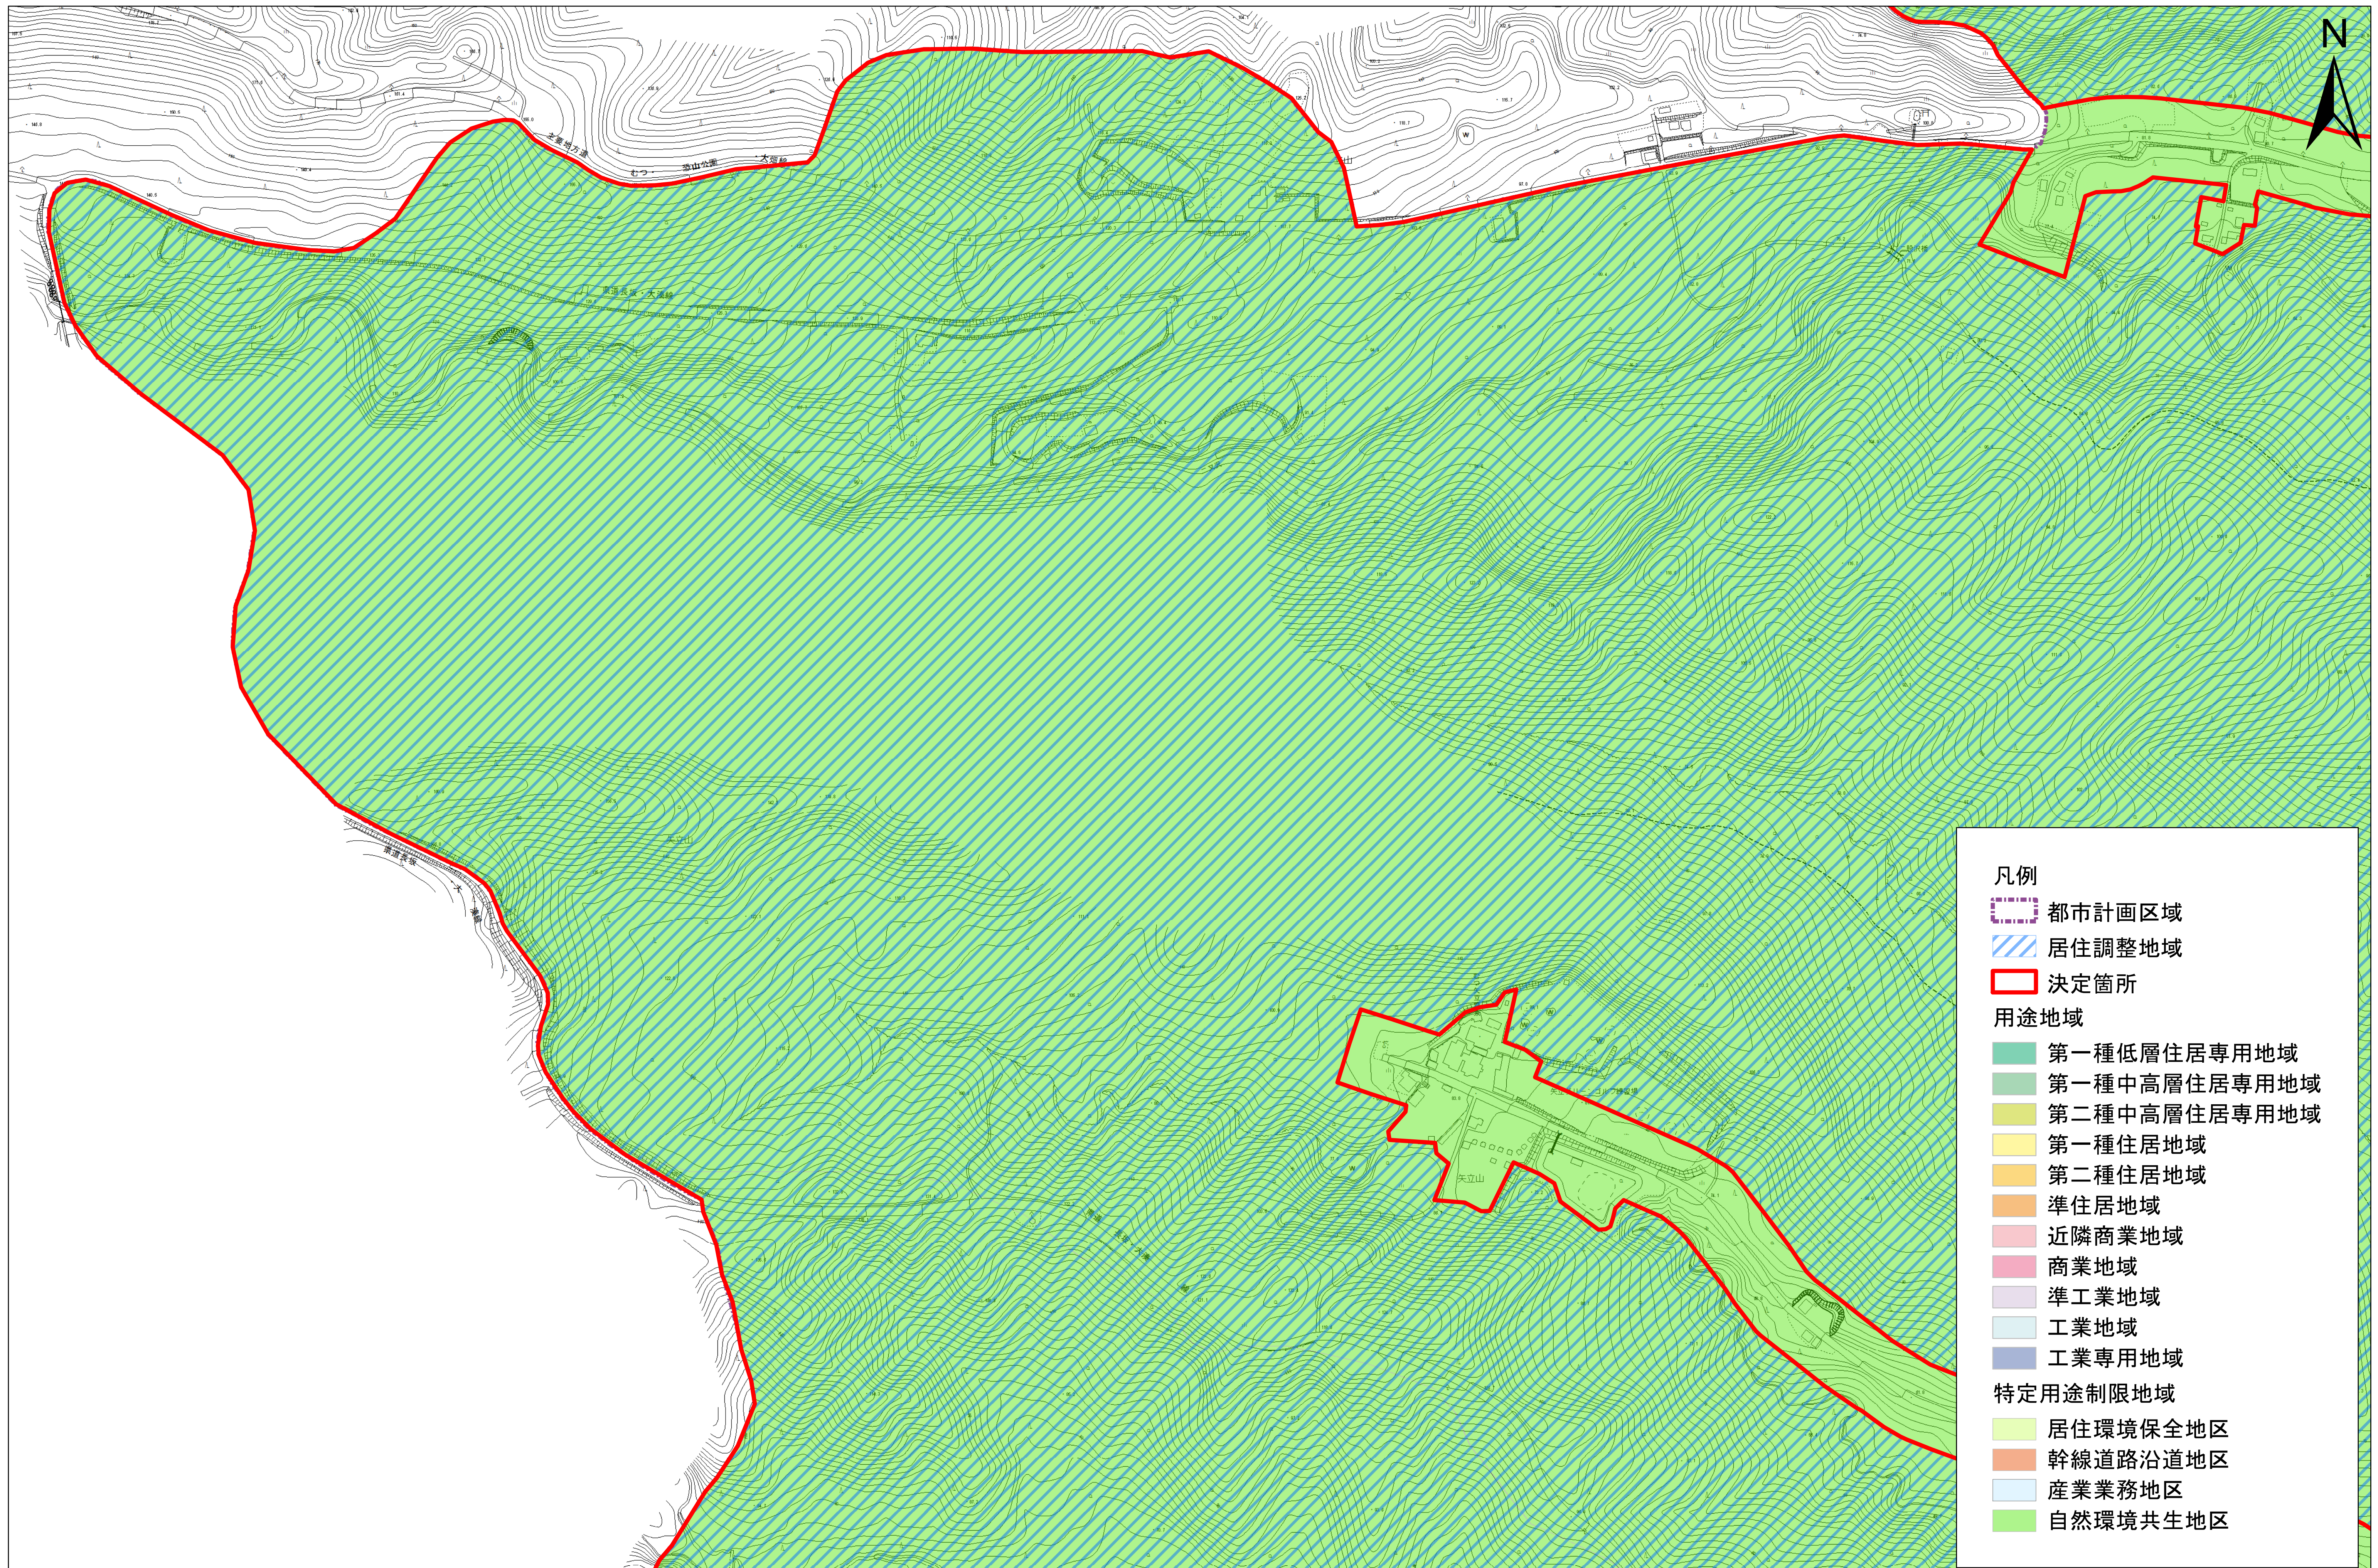

1:2,500 0 60 120 240 360 480

**凡例**

- 都市計画区域
- 居住調整地域
- 決定箇所

**用途地域**

- 第一種低層住居専用地域
- 第一種中高層住居専用地域
- 第二種中高層住居専用地域
- 第一種住居地域
- 第二種住居地域
- 準住居地域
- 近隣商業地域
- 商業地域
- 準工業地域
- 工業地域
- 工業専用地域

**特定用途制限地域**

- 居住環境保全地区
- 幹線道路沿道地区
- 産業業務地区
- 自然環境共生地区

**凡例**

- 都市計画区域
- 居住調整地域
- 決定箇所

**用途地域**

- 第一種低層住居専用地域
- 第一種中高層住居専用地域
- 第二種中高層住居専用地域
- 第一種住居地域
- 第二種住居地域
- 準住居地域
- 近隣商業地域
- 商業地域
- 準工業地域
- 工業地域
- 工業専用地域

**特定用途制限地域**

- 居住環境保全地区
- 幹線道路沿道地区
- 産業業務地区
- 自然環境共生地区

- 凡例
- 都市計画区域
  - 居住調整地域
  - 決定箇所
- 用途地域
- 第一種低層住居専用地域
  - 第一種中高層住居専用地域
  - 第二種中高層住居専用地域
  - 第一種住居地域
  - 第二種住居地域
  - 準住居地域
  - 近隣商業地域
  - 商業地域
  - 準工業地域
  - 工業地域
  - 工業専用地域
- 特定用途制限地域
- 居住環境保全地区
  - 幹線道路沿道地区
  - 産業業務地区
  - 自然環境共生地区