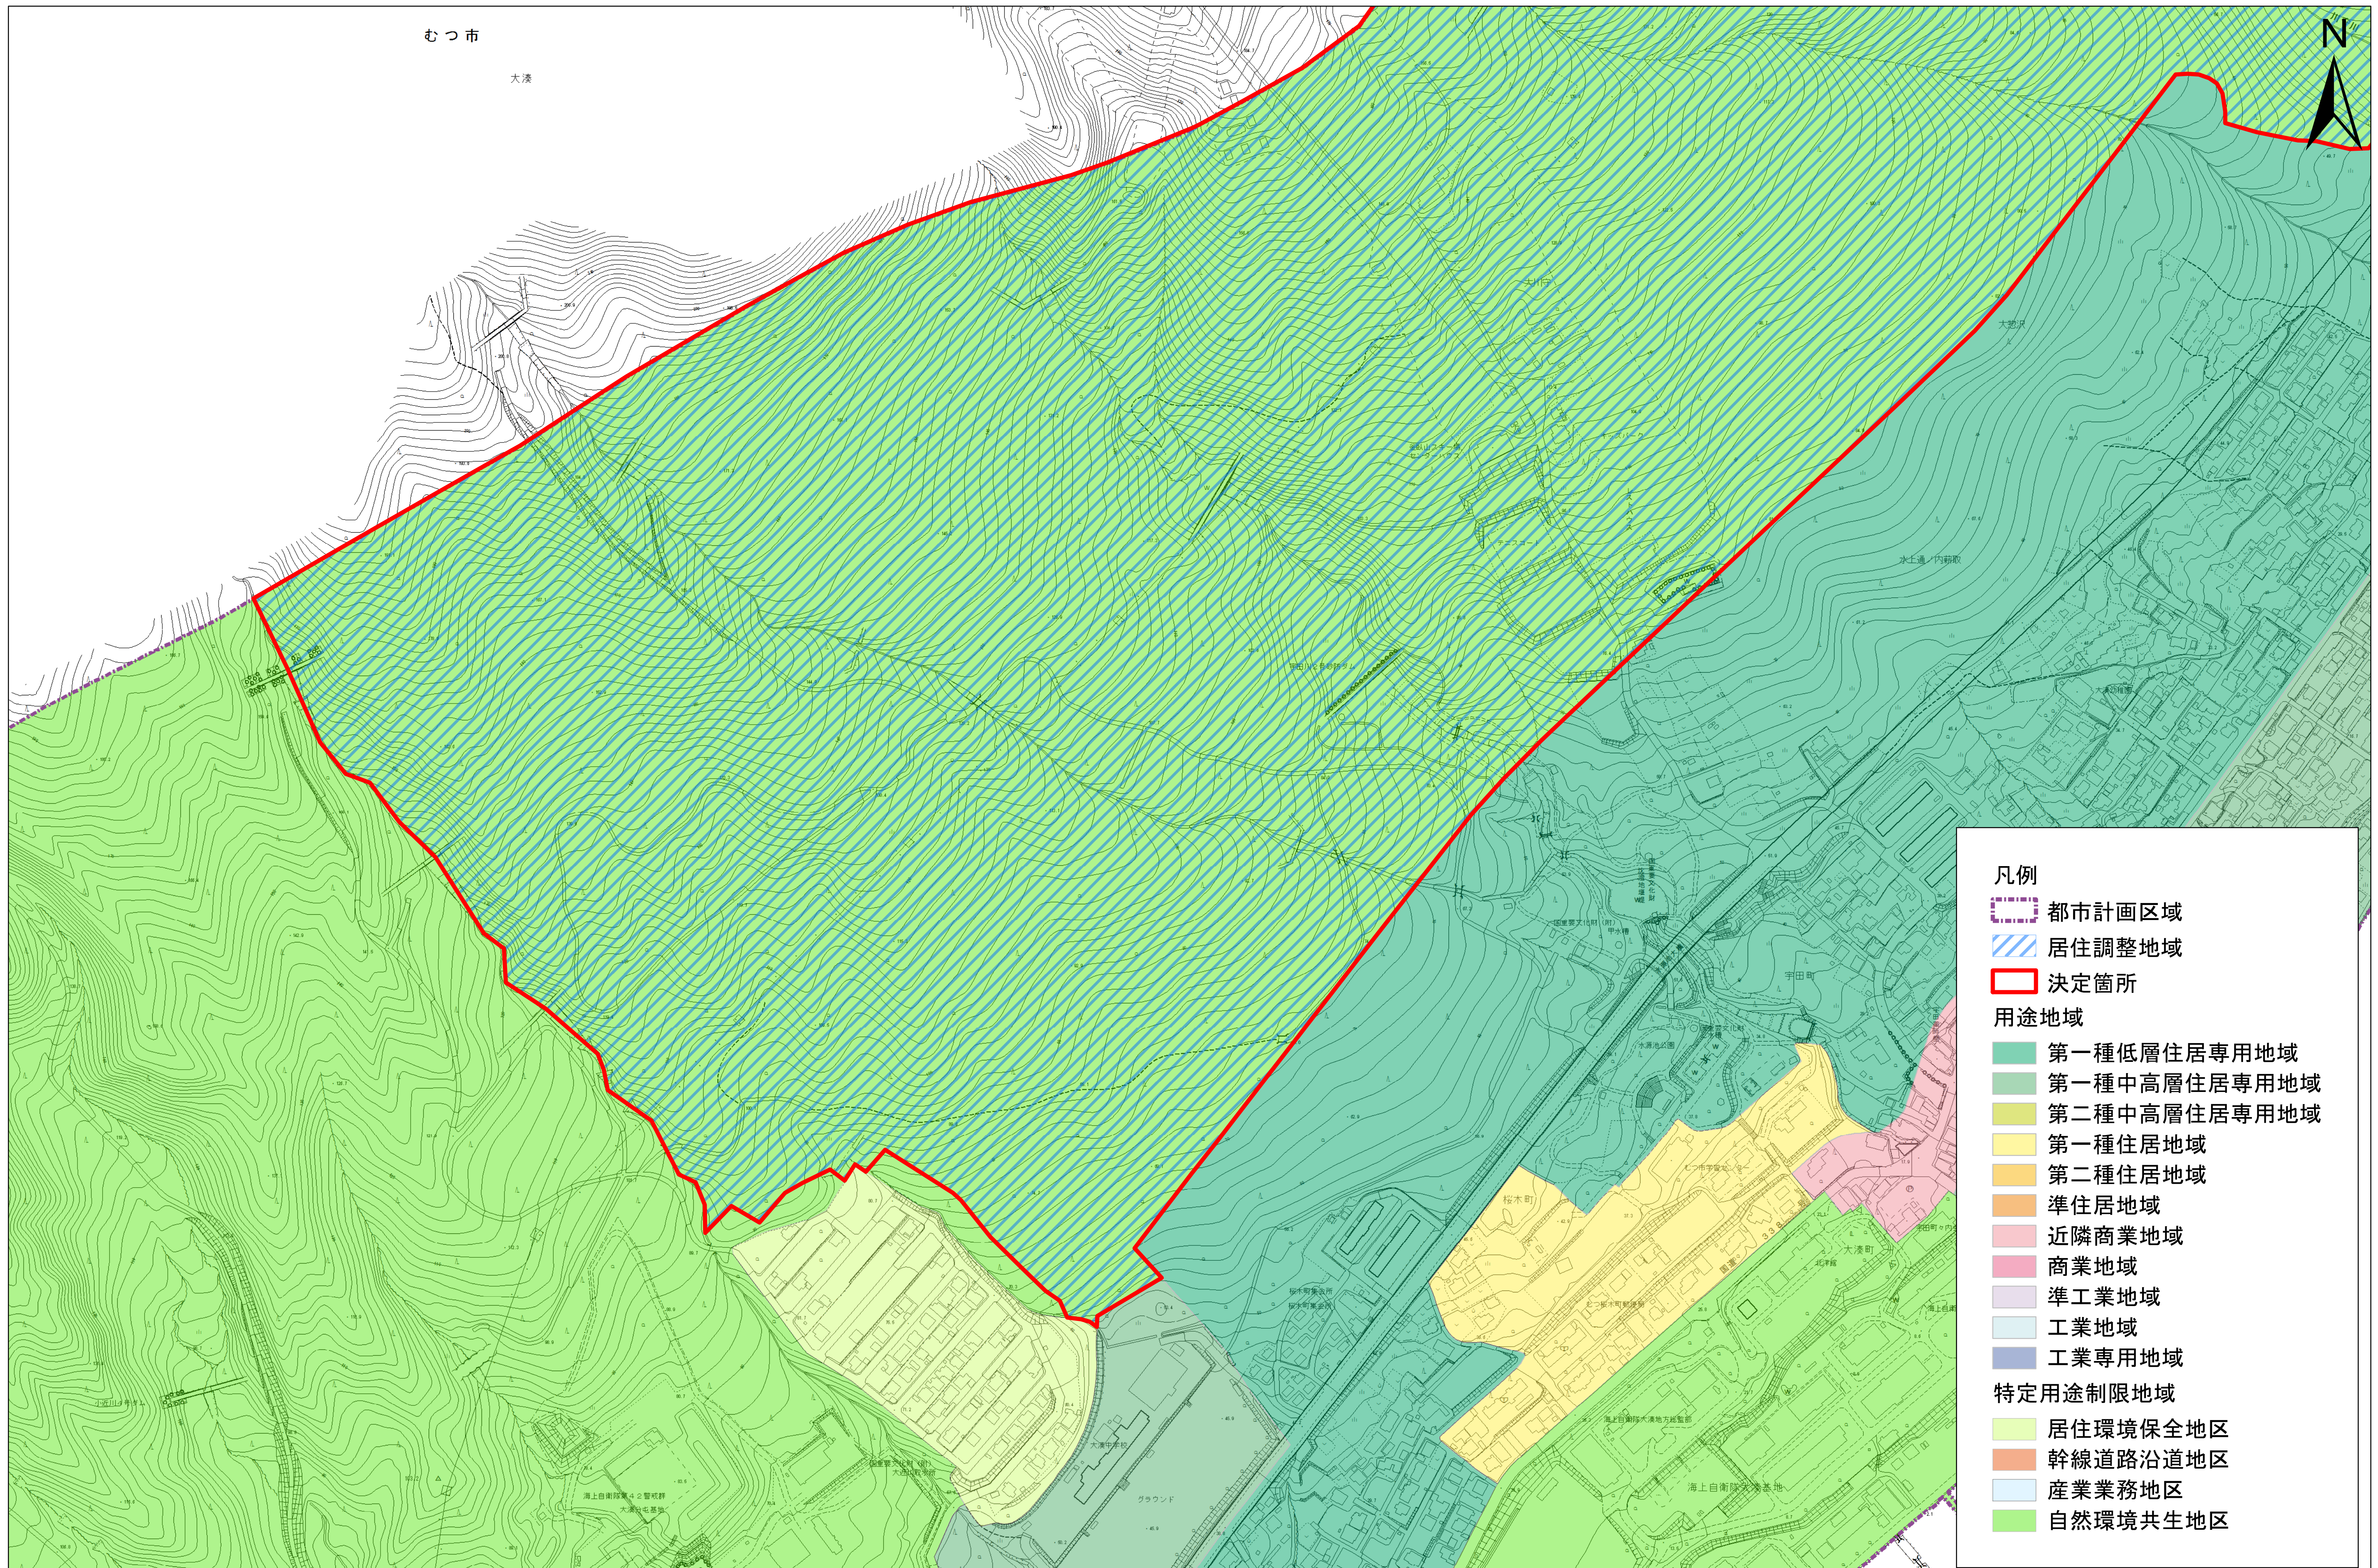

# むつ都市計画居住調整地域の決定（むつ市決定） 計画図 1

1:2,500 0 60 120 240 360 480

**凡例**

- 都市計画区域
- 居住調整地域
- 決定箇所

**用途地域**

- 第一種低層住居専用地域
- 第一種中高層住居専用地域
- 第二種中高層住居専用地域
- 第一種住居地域
- 第二種住居地域
- 準住居地域
- 近隣商業地域
- 商業地域
- 準工業地域
- 工業地域
- 工業専用地域

**特定用途制限地域**

- 居住環境保全地区
- 幹線道路沿道地区
- 産業業務地区
- 自然環境共生地区

- 凡例**
- 都市計画区域
  - 居住調整地域
  - 決定箇所
- 用途地域**
- 第一種低層住居専用地域
  - 第一種中高層住居専用地域
  - 第二種中高層住居専用地域
  - 第一種住居地域
  - 第二種住居地域
  - 準住居地域
  - 近隣商業地域
  - 商業地域
  - 準工業地域
  - 工業地域
  - 工業専用地域
- 特定用途制限地域**
- 居住環境保全地区
  - 幹線道路沿道地区
  - 産業業務地区
  - 自然環境共生地区

1:2,500 0 60 120 240 360 480

**凡例**

- 都市計画区域
- 居住調整地域
- 決定箇所

**用途地域**

- 第一種低層住居専用地域
- 第一種中高層住居専用地域
- 第二種中高層住居専用地域
- 第一種住居地域
- 第二種住居地域
- 準住居地域
- 近隣商業地域
- 商業地域
- 準工業地域
- 工業地域
- 工業専用地域

**特定用途制限地域**

- 居住環境保全地区
- 幹線道路沿道地区
- 産業業務地区
- 自然環境共生地区