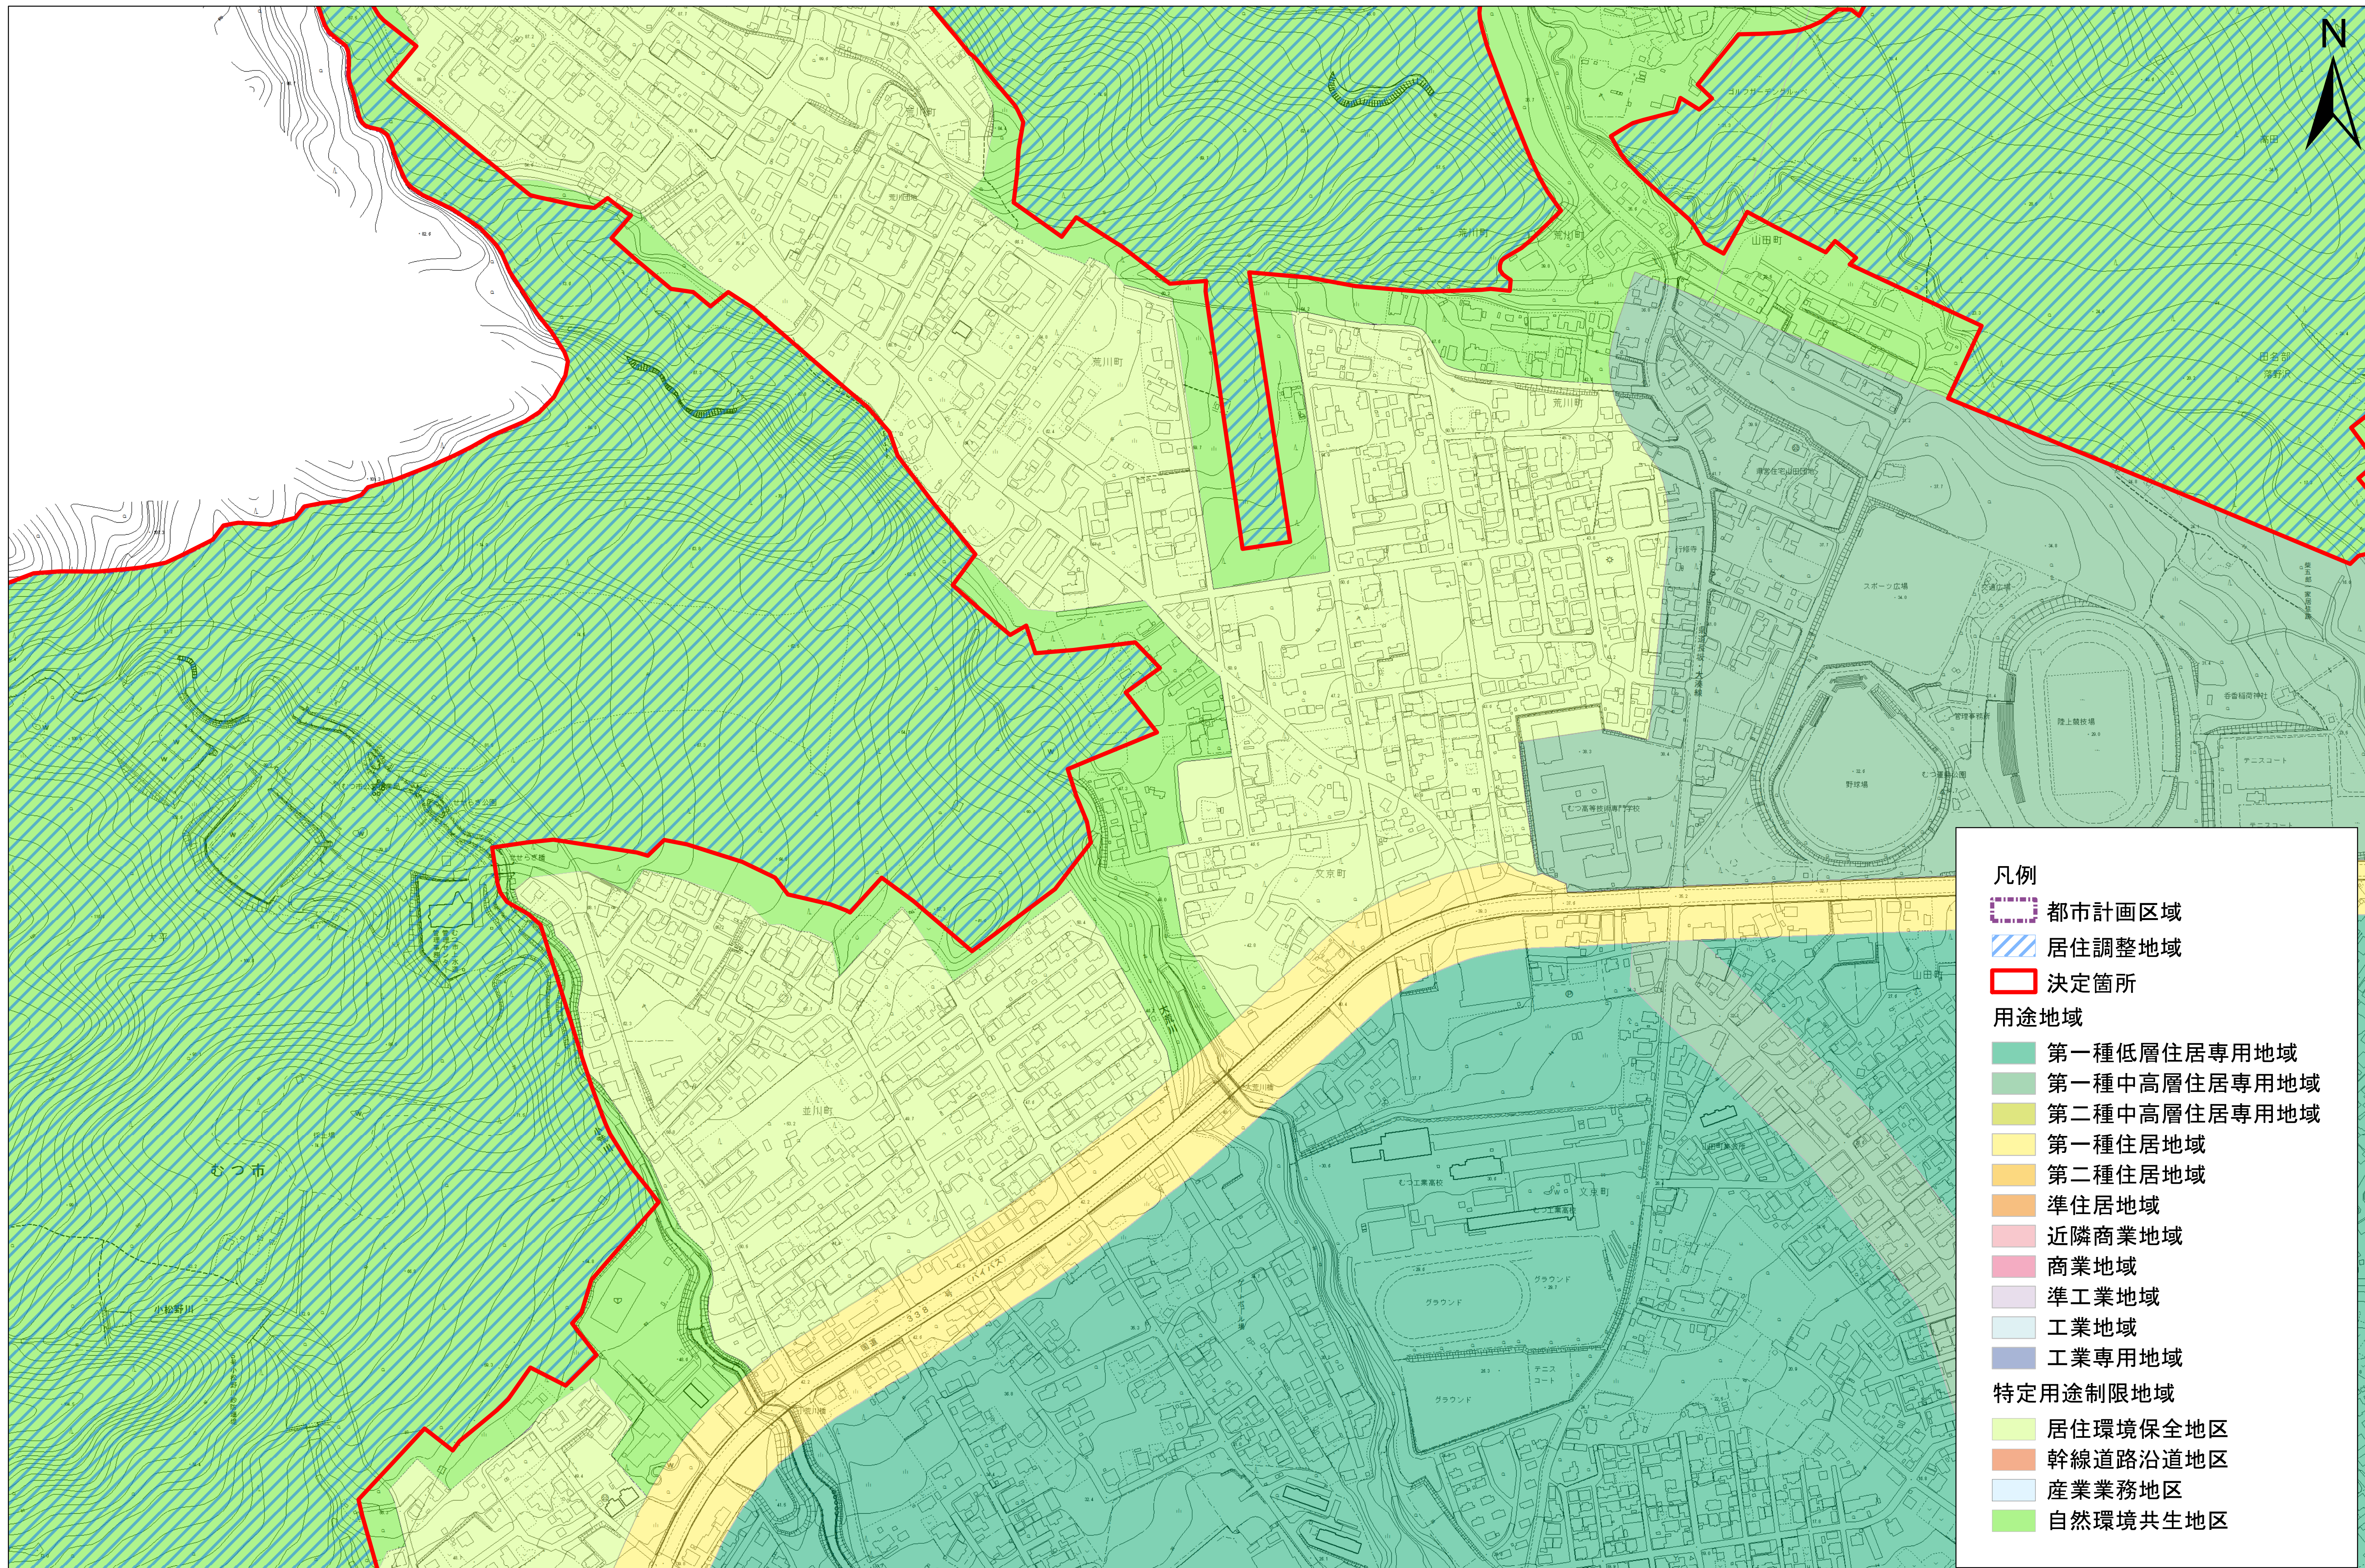

**特定用途制限地域**

- 居住環境保全地区
- 幹線道路沿道地区
- 産業業務地区
- 自然環境共生地区

- 凡例**
- 都市計画区域
  - 居住調整地域
  - 決定箇所
- 用途地域**
- 第一種低層住居専用地域
  - 第一種中高層住居専用地域
  - 第二種中高層住居専用地域
  - 第一種住居地域
  - 第二種住居地域
  - 準住居地域
  - 近隣商業地域
  - 商業地域
  - 準工業地域
  - 工業地域
  - 工業専用地域
- 特定用途制限地域**
- 居住環境保全地区
  - 幹線道路沿道地区
  - 産業業務地区
  - 自然環境共生地区

1:2,500 0 60 120 240 360 480

**凡例**

- 都市計画区域
- 居住調整地域
- 決定箇所

**用途地域**

- 第一種低層住居専用地域
- 第一種中高層住居専用地域
- 第二種中高層住居専用地域
- 第一種住居地域
- 第二種住居地域
- 準住居地域
- 近隣商業地域
- 商業地域
- 準工業地域
- 工業地域
- 工業専用地域

**特定用途制限地域**

- 居住環境保全地区
- 幹線道路沿道地区
- 産業業務地区
- 自然環境共生地区

**凡例**

- 都市計画区域
- 居住調整地域
- 決定箇所

**用途地域**

- 第一種低層住居専用地域
- 第一種中高層住居専用地域
- 第二種中高層住居専用地域
- 第一種住居地域
- 第二種住居地域
- 準住居地域
- 近隣商業地域
- 商業地域
- 準工業地域
- 工業地域
- 工業専用地域

**特定用途制限地域**

- 居住環境保全地区
- 幹線道路沿道地区
- 産業業務地区
- 自然環境共生地区