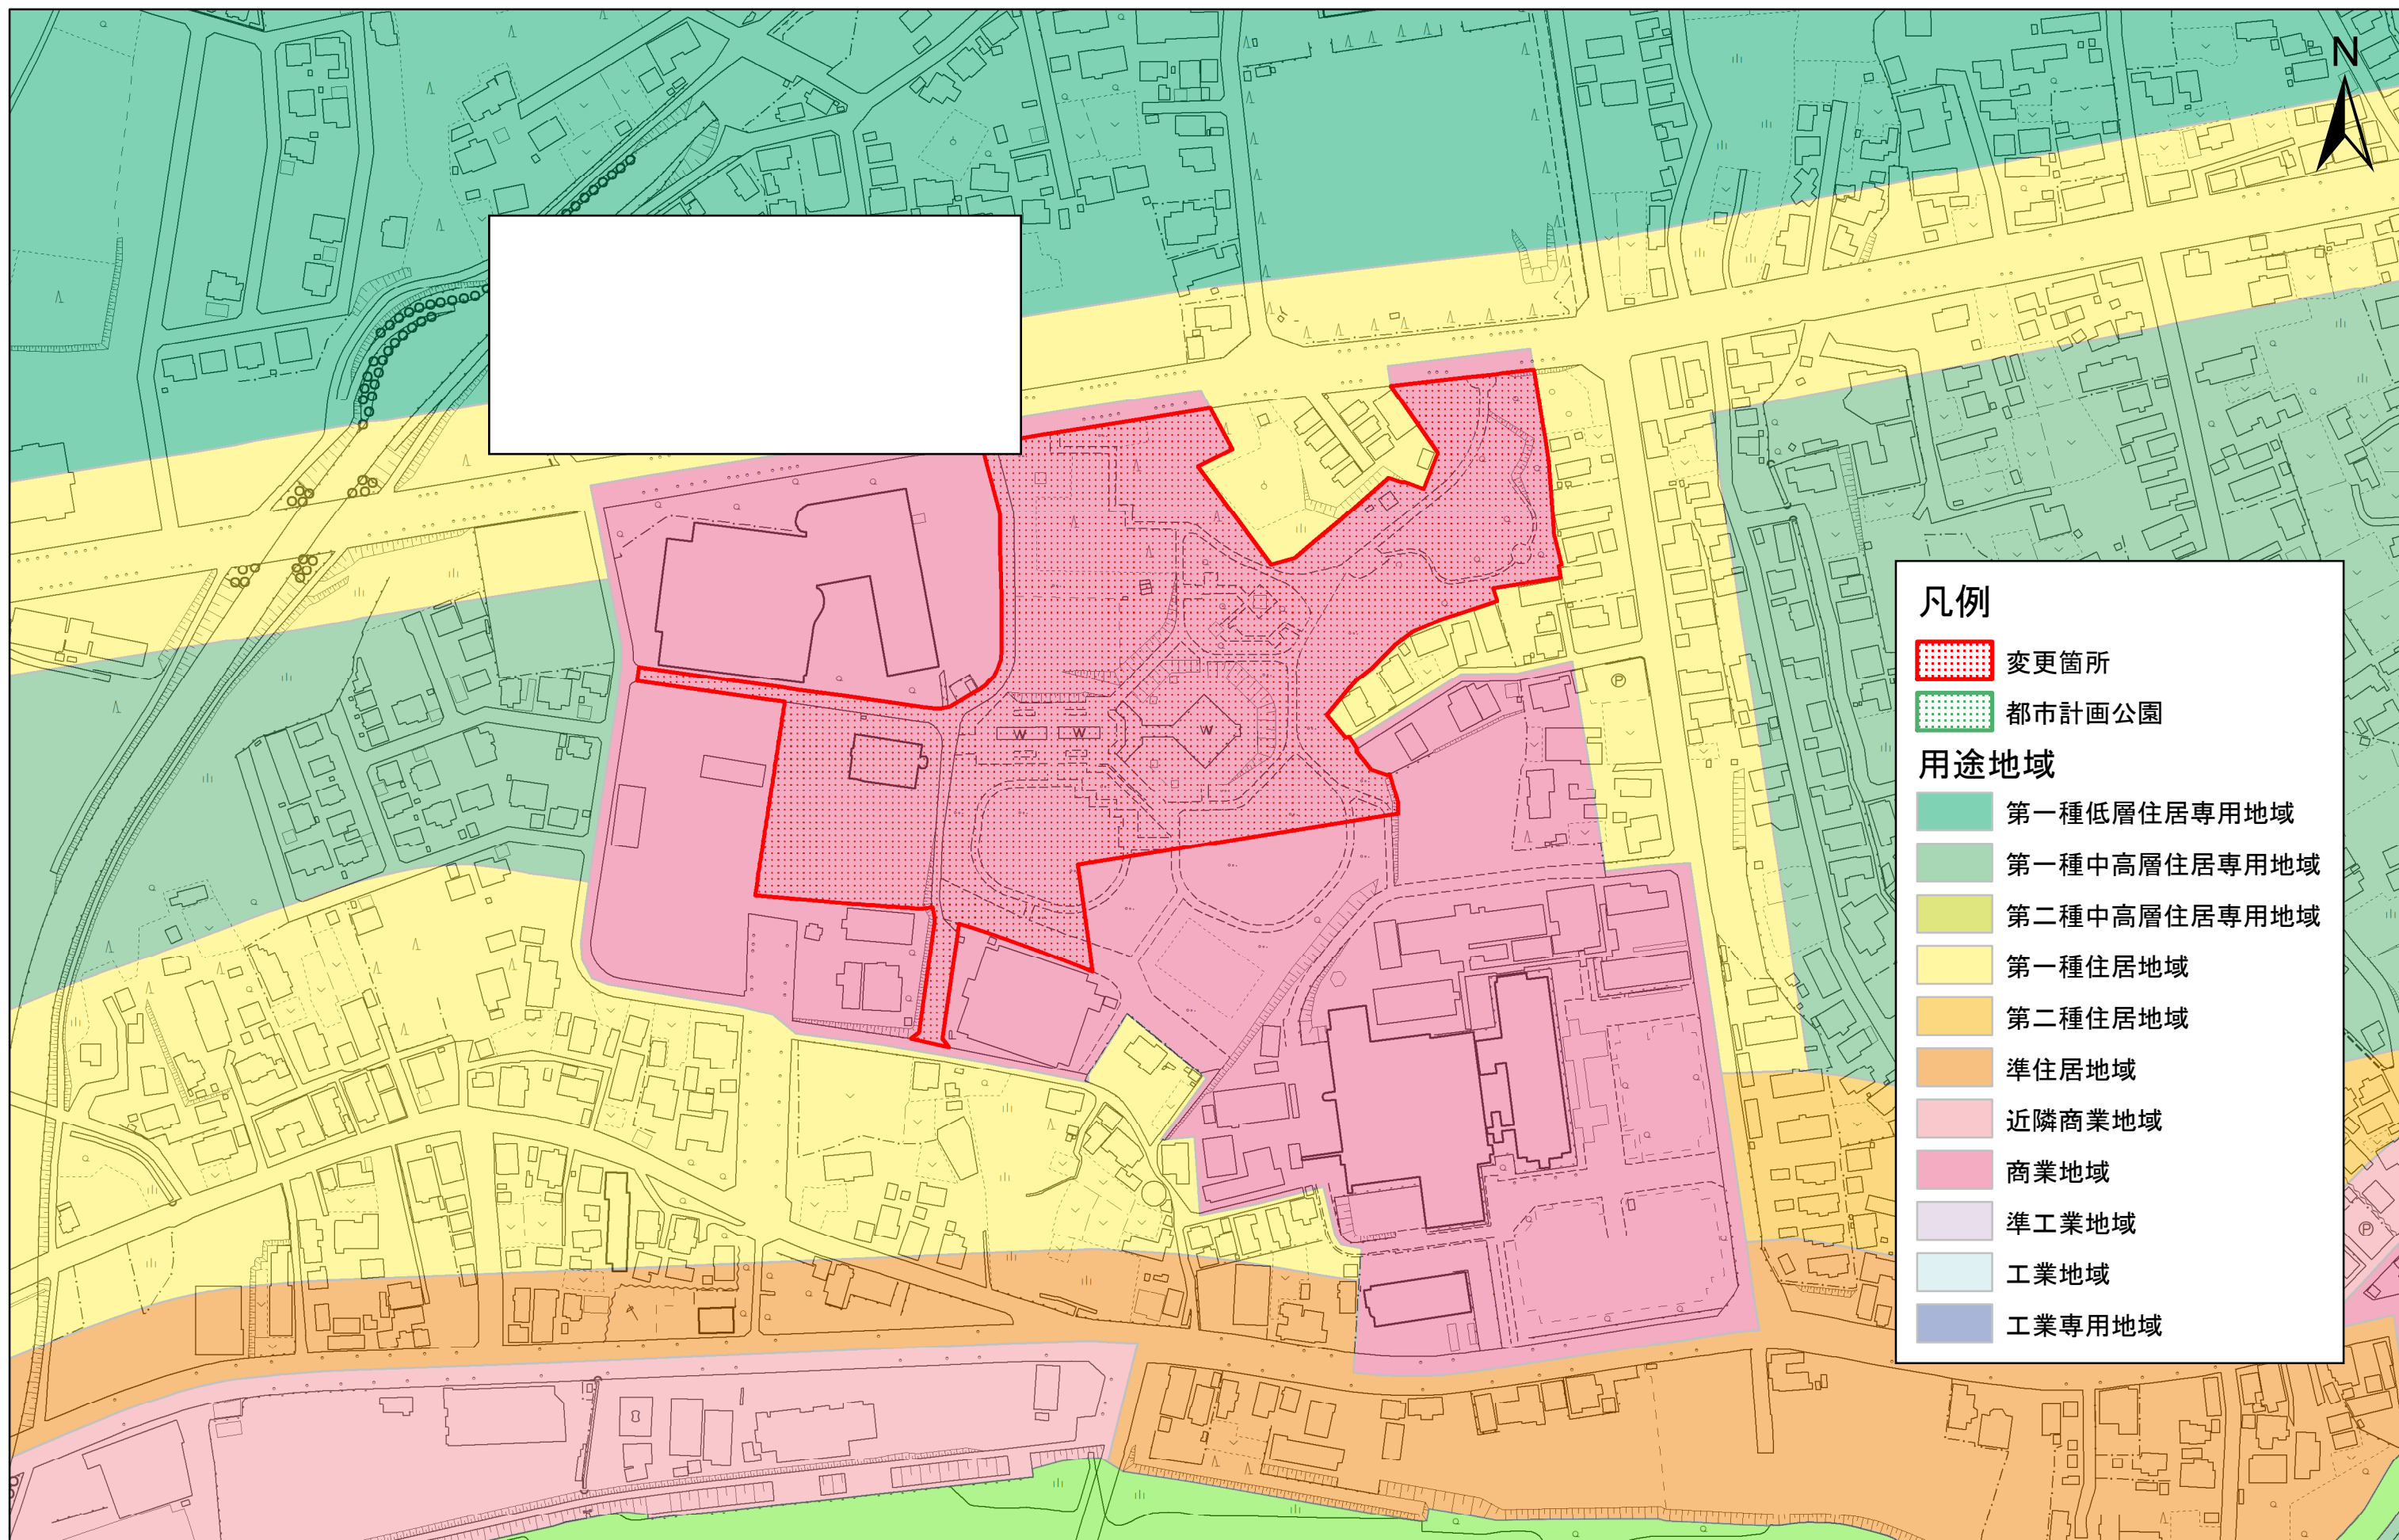

むつ都市計画公園の変更(むつ市決定)計画図

凡例

- 変更箇所
- 都市計画公園

用途地域

- 第一種低層住居専用地域
- 第一種中高層住居専用地域
- 第二種中高層住居専用地域
- 第一種住居地域
- 第二種住居地域
- 準住居地域
- 近隣商業地域
- 商業地域
- 準工業地域
- 工業地域
- 工業専用地域

1:2,500

0 50 100 200 300 400 500メートル

むつ都市計画公園の変更(むつ市決定)計画図

1:2,500

0 50 100 200 300 400 500メートル

むつ都市計画公園の変更(むつ市決定)計画図