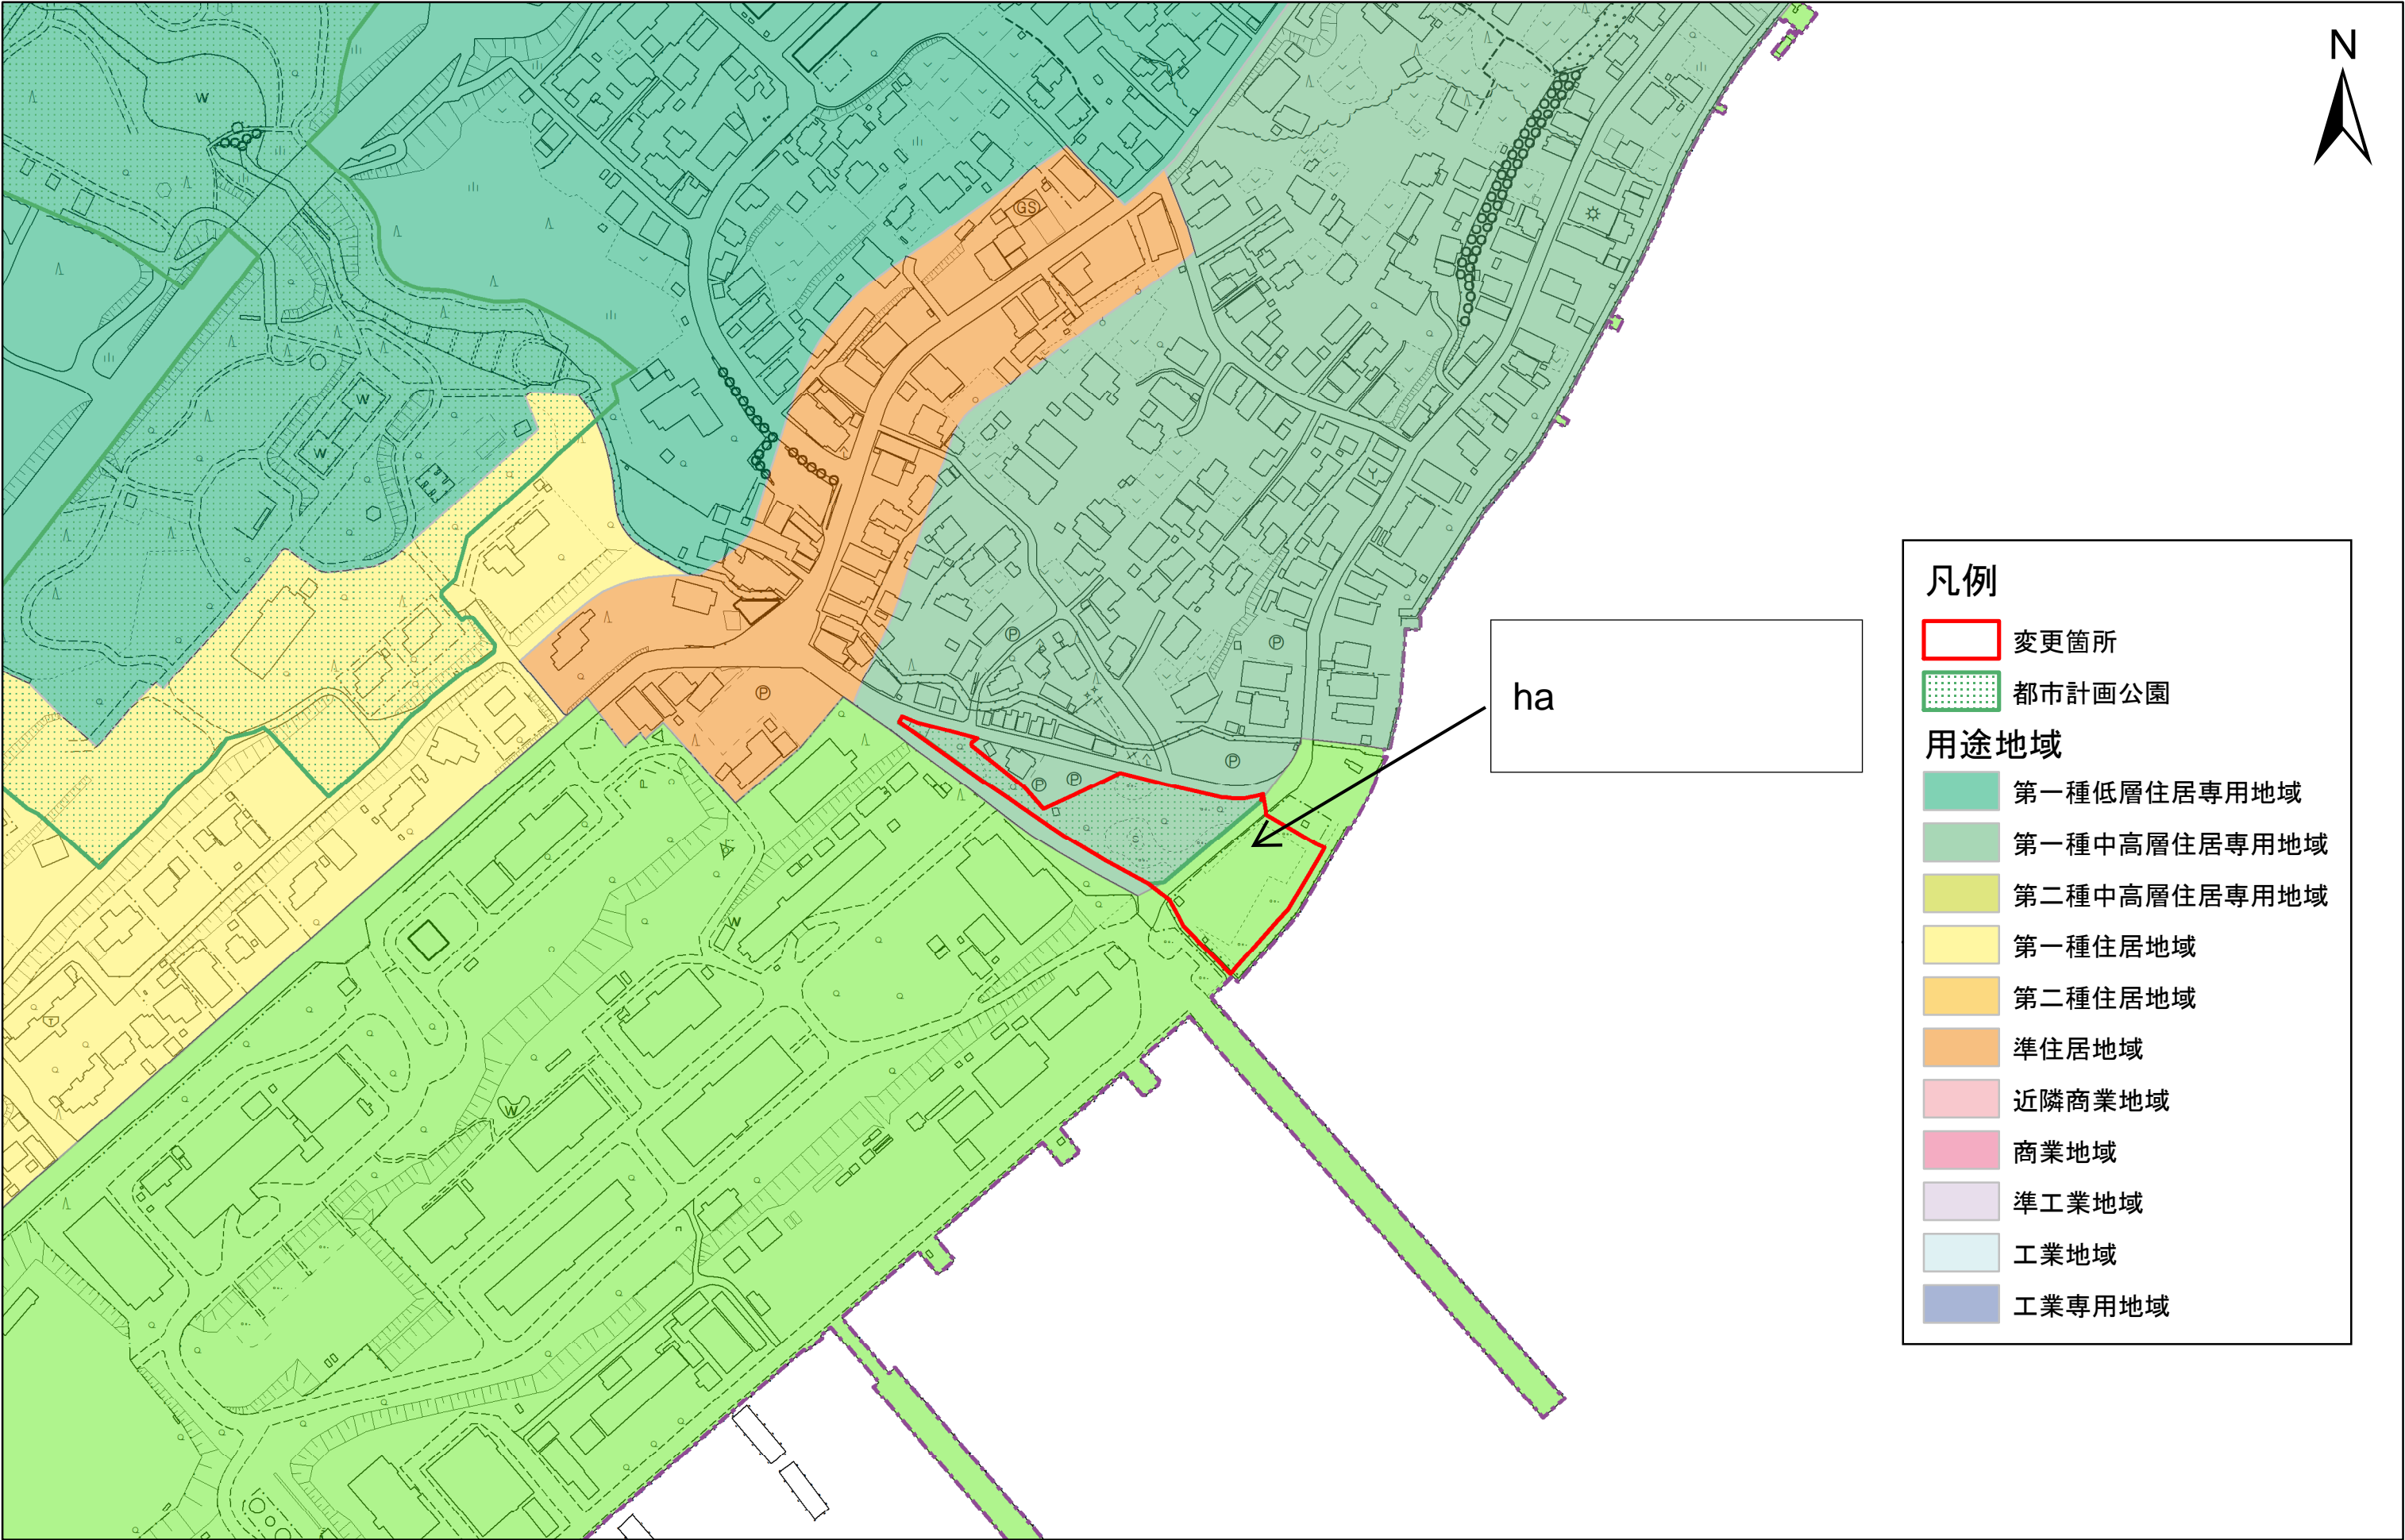

むつ都市計画公園の変更(むつ市決定)計画図

凡例

- 変更箇所
- 都市計画公園

用途地域

- 第一種低層住居専用地域
- 第一種中高層住居専用地域
- 第二種中高層住居専用地域
- 第一種住居地域
- 第二種住居地域
- 準住居地域
- 近隣商業地域
- 商業地域
- 準工業地域
- 工業地域
- 工業専用地域

1:2,500

0 50 100 200 300 400 500メートル

むつ都市計画公園の変更(むつ市決定)計画図

1:2,500

0 50 100 200 300 400 500メートル

むつ都市計画公園の変更(むつ市決定)計画図