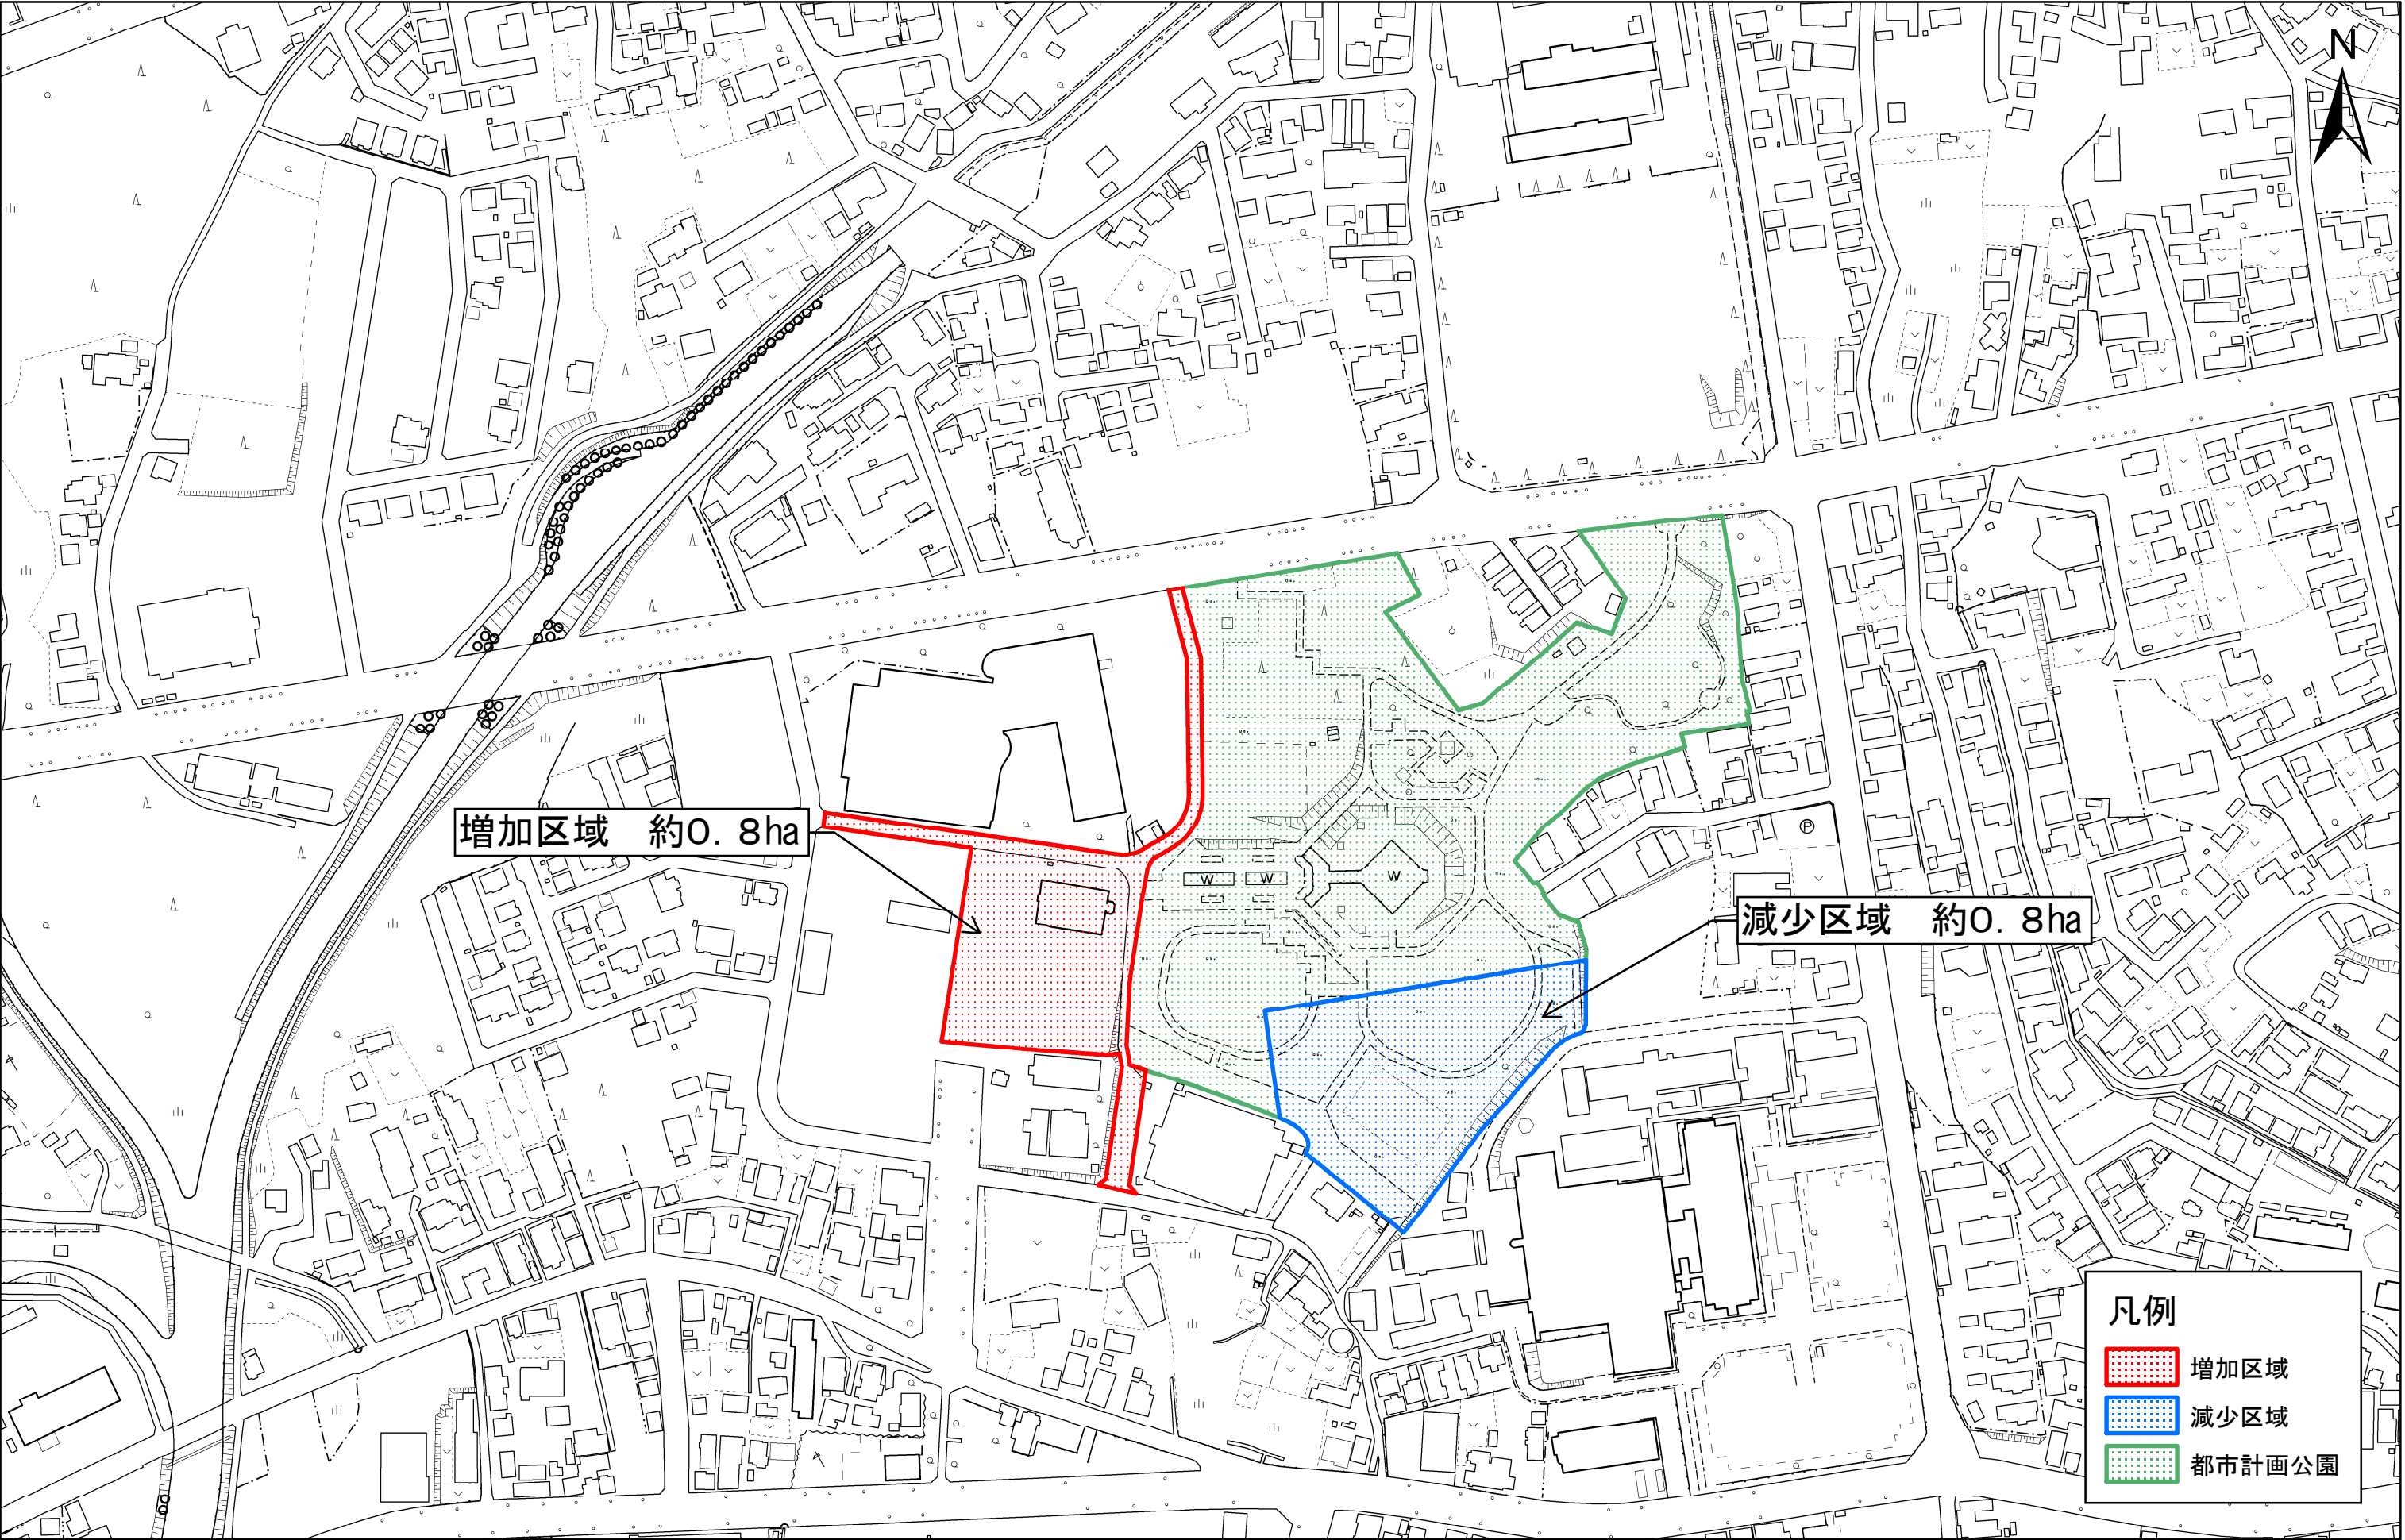

むつ都市計画公園の変更(むつ市決定)新旧対照図

1:2,500

0 50 100 200 300 400 500メートル

むつ都市計画公園の変更(むつ市決定)新旧対照図

増加区域 約0.8ha

減少区域 約0.8ha

凡例

- 増加区域
- 減少区域
- 都市計画公園

1:2,500

むつ都市計画公園の変更(むつ市決定)新旧対照図

1:2,500

0 50 100 200 300 400 500メートル