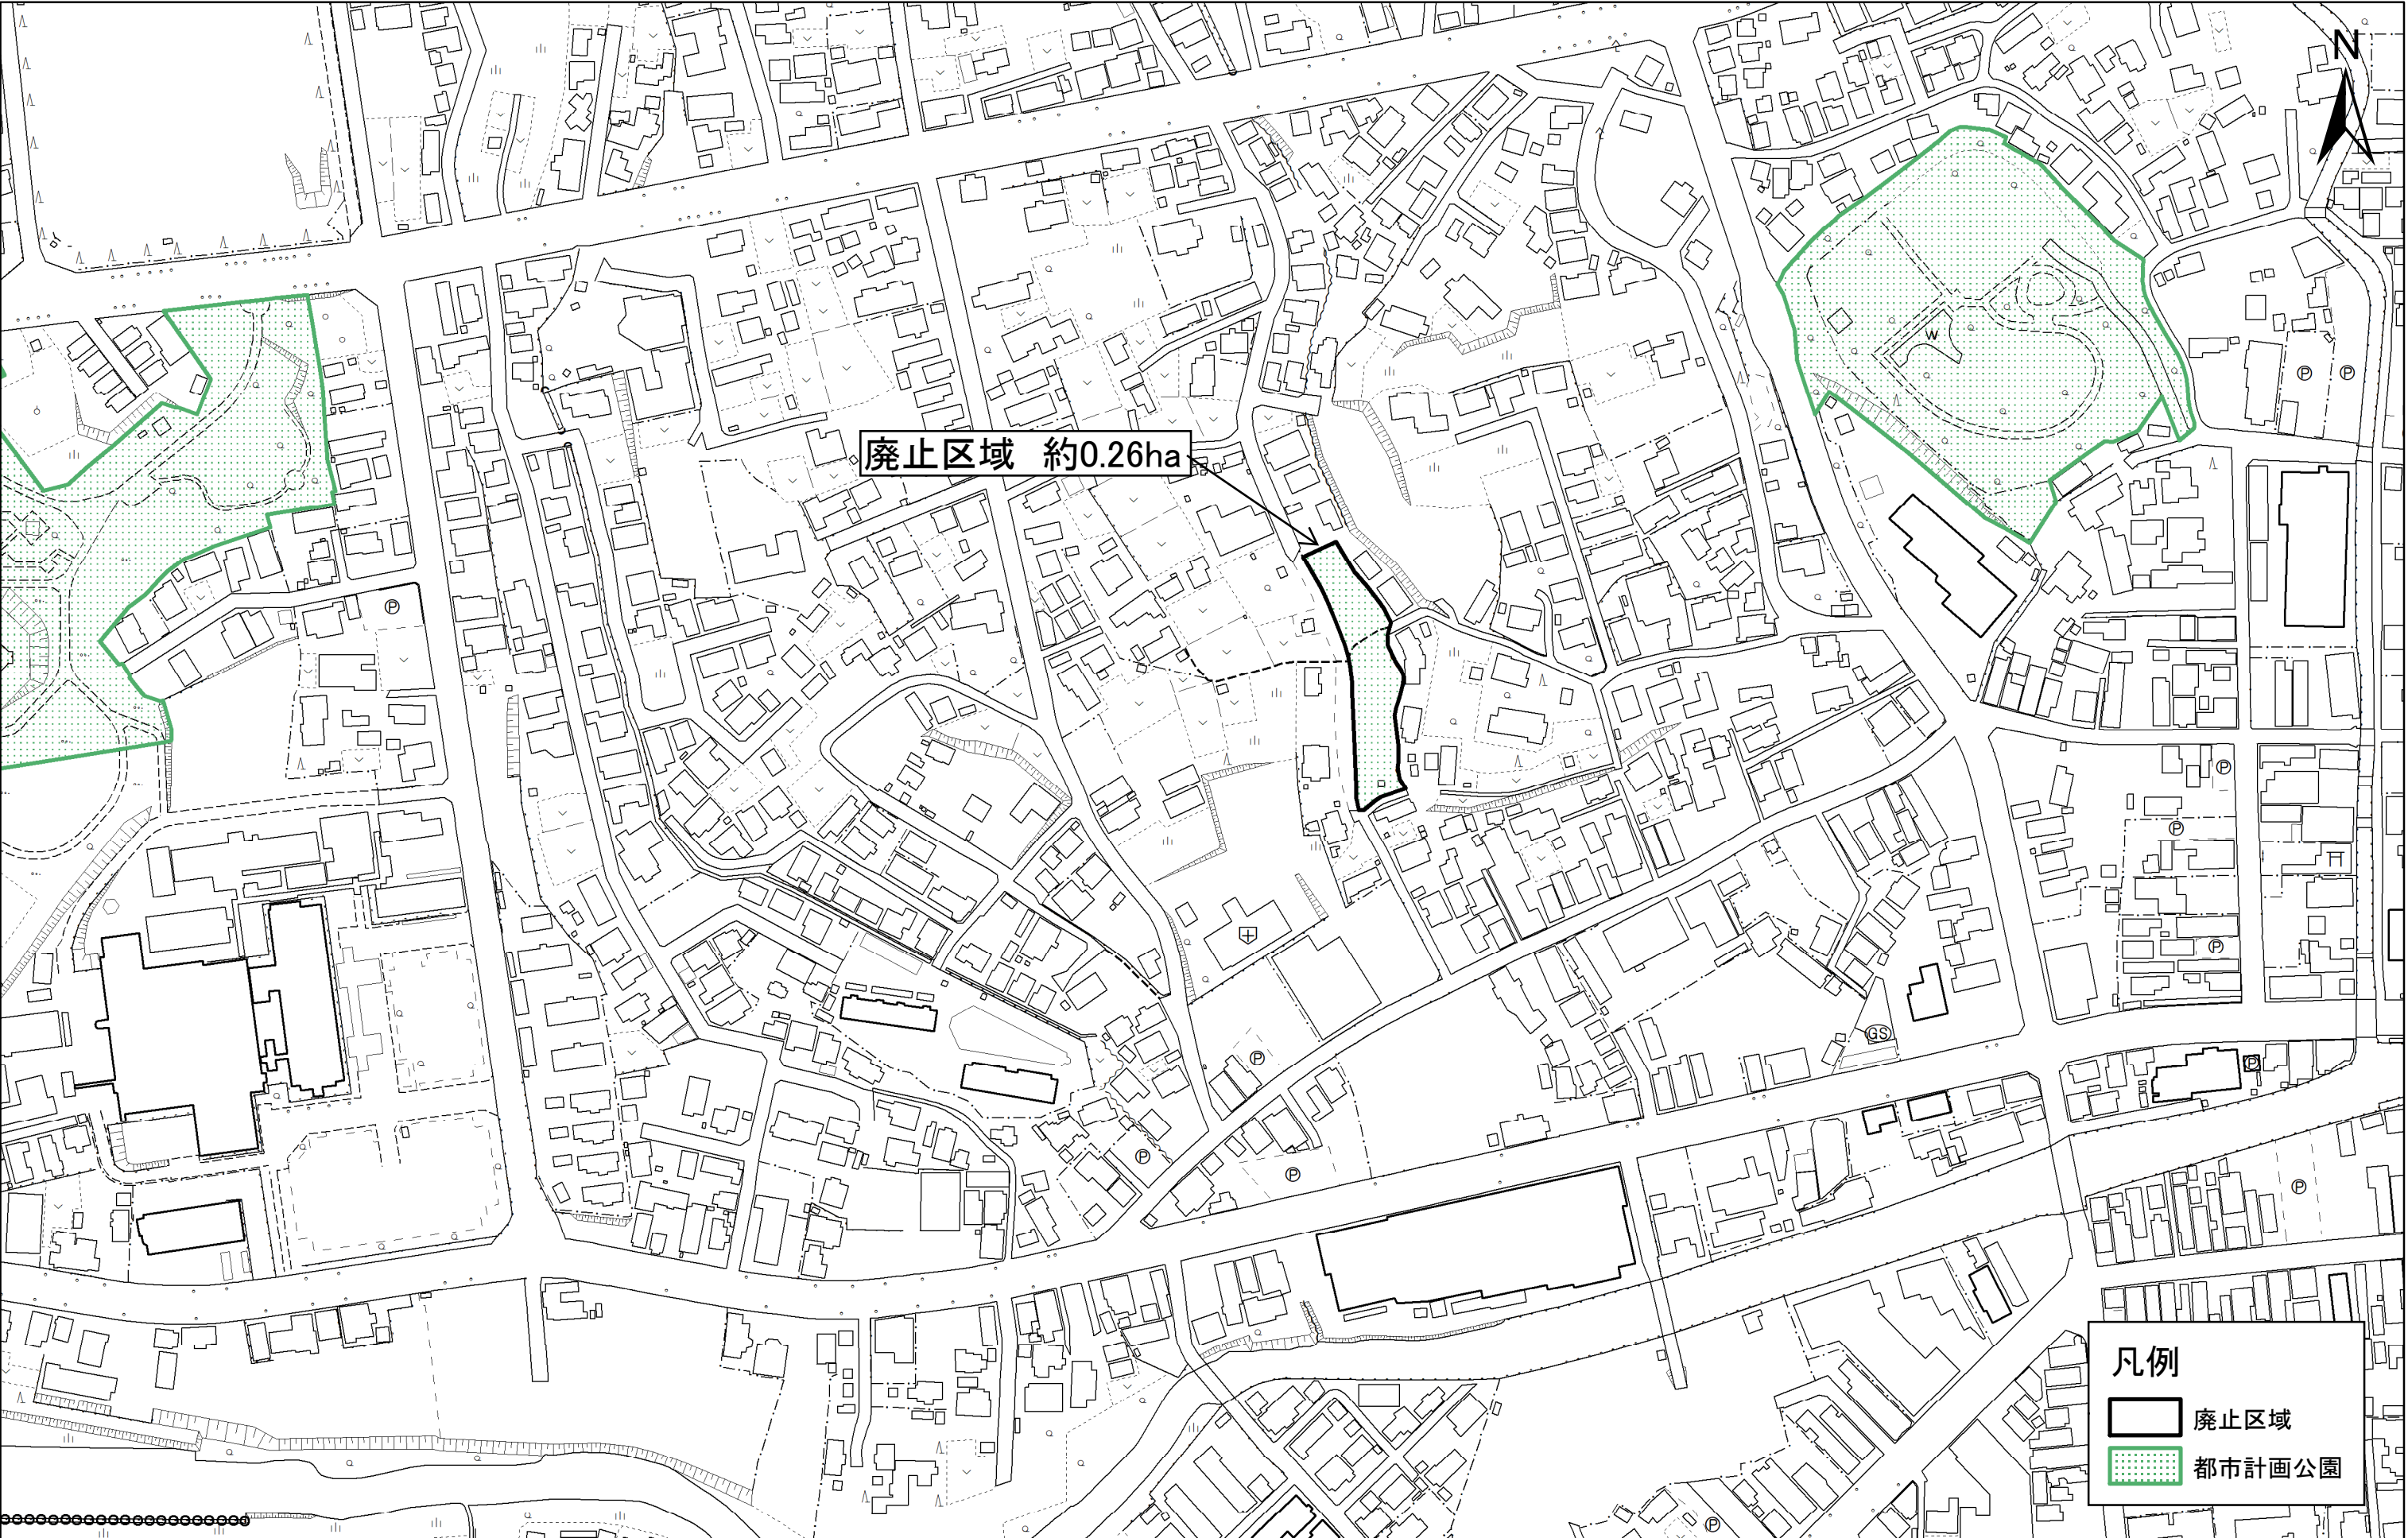

むつ都市計画公園の変更(むつ市決定)新旧対照図

1:2,500

0 50 100 200 300 400 500メートル

むつ都市計画公園の変更(むつ市決定)新旧対照図

増加区域 約0.8ha

減少区域 約0.8ha

凡例

- 増加区域
- 減少区域
- 都市計画公園

1:2,500

むつ都市計画公園の変更(むつ市決定)新旧対照図

1:2,500

0 50 100 200 300 400 500メートル