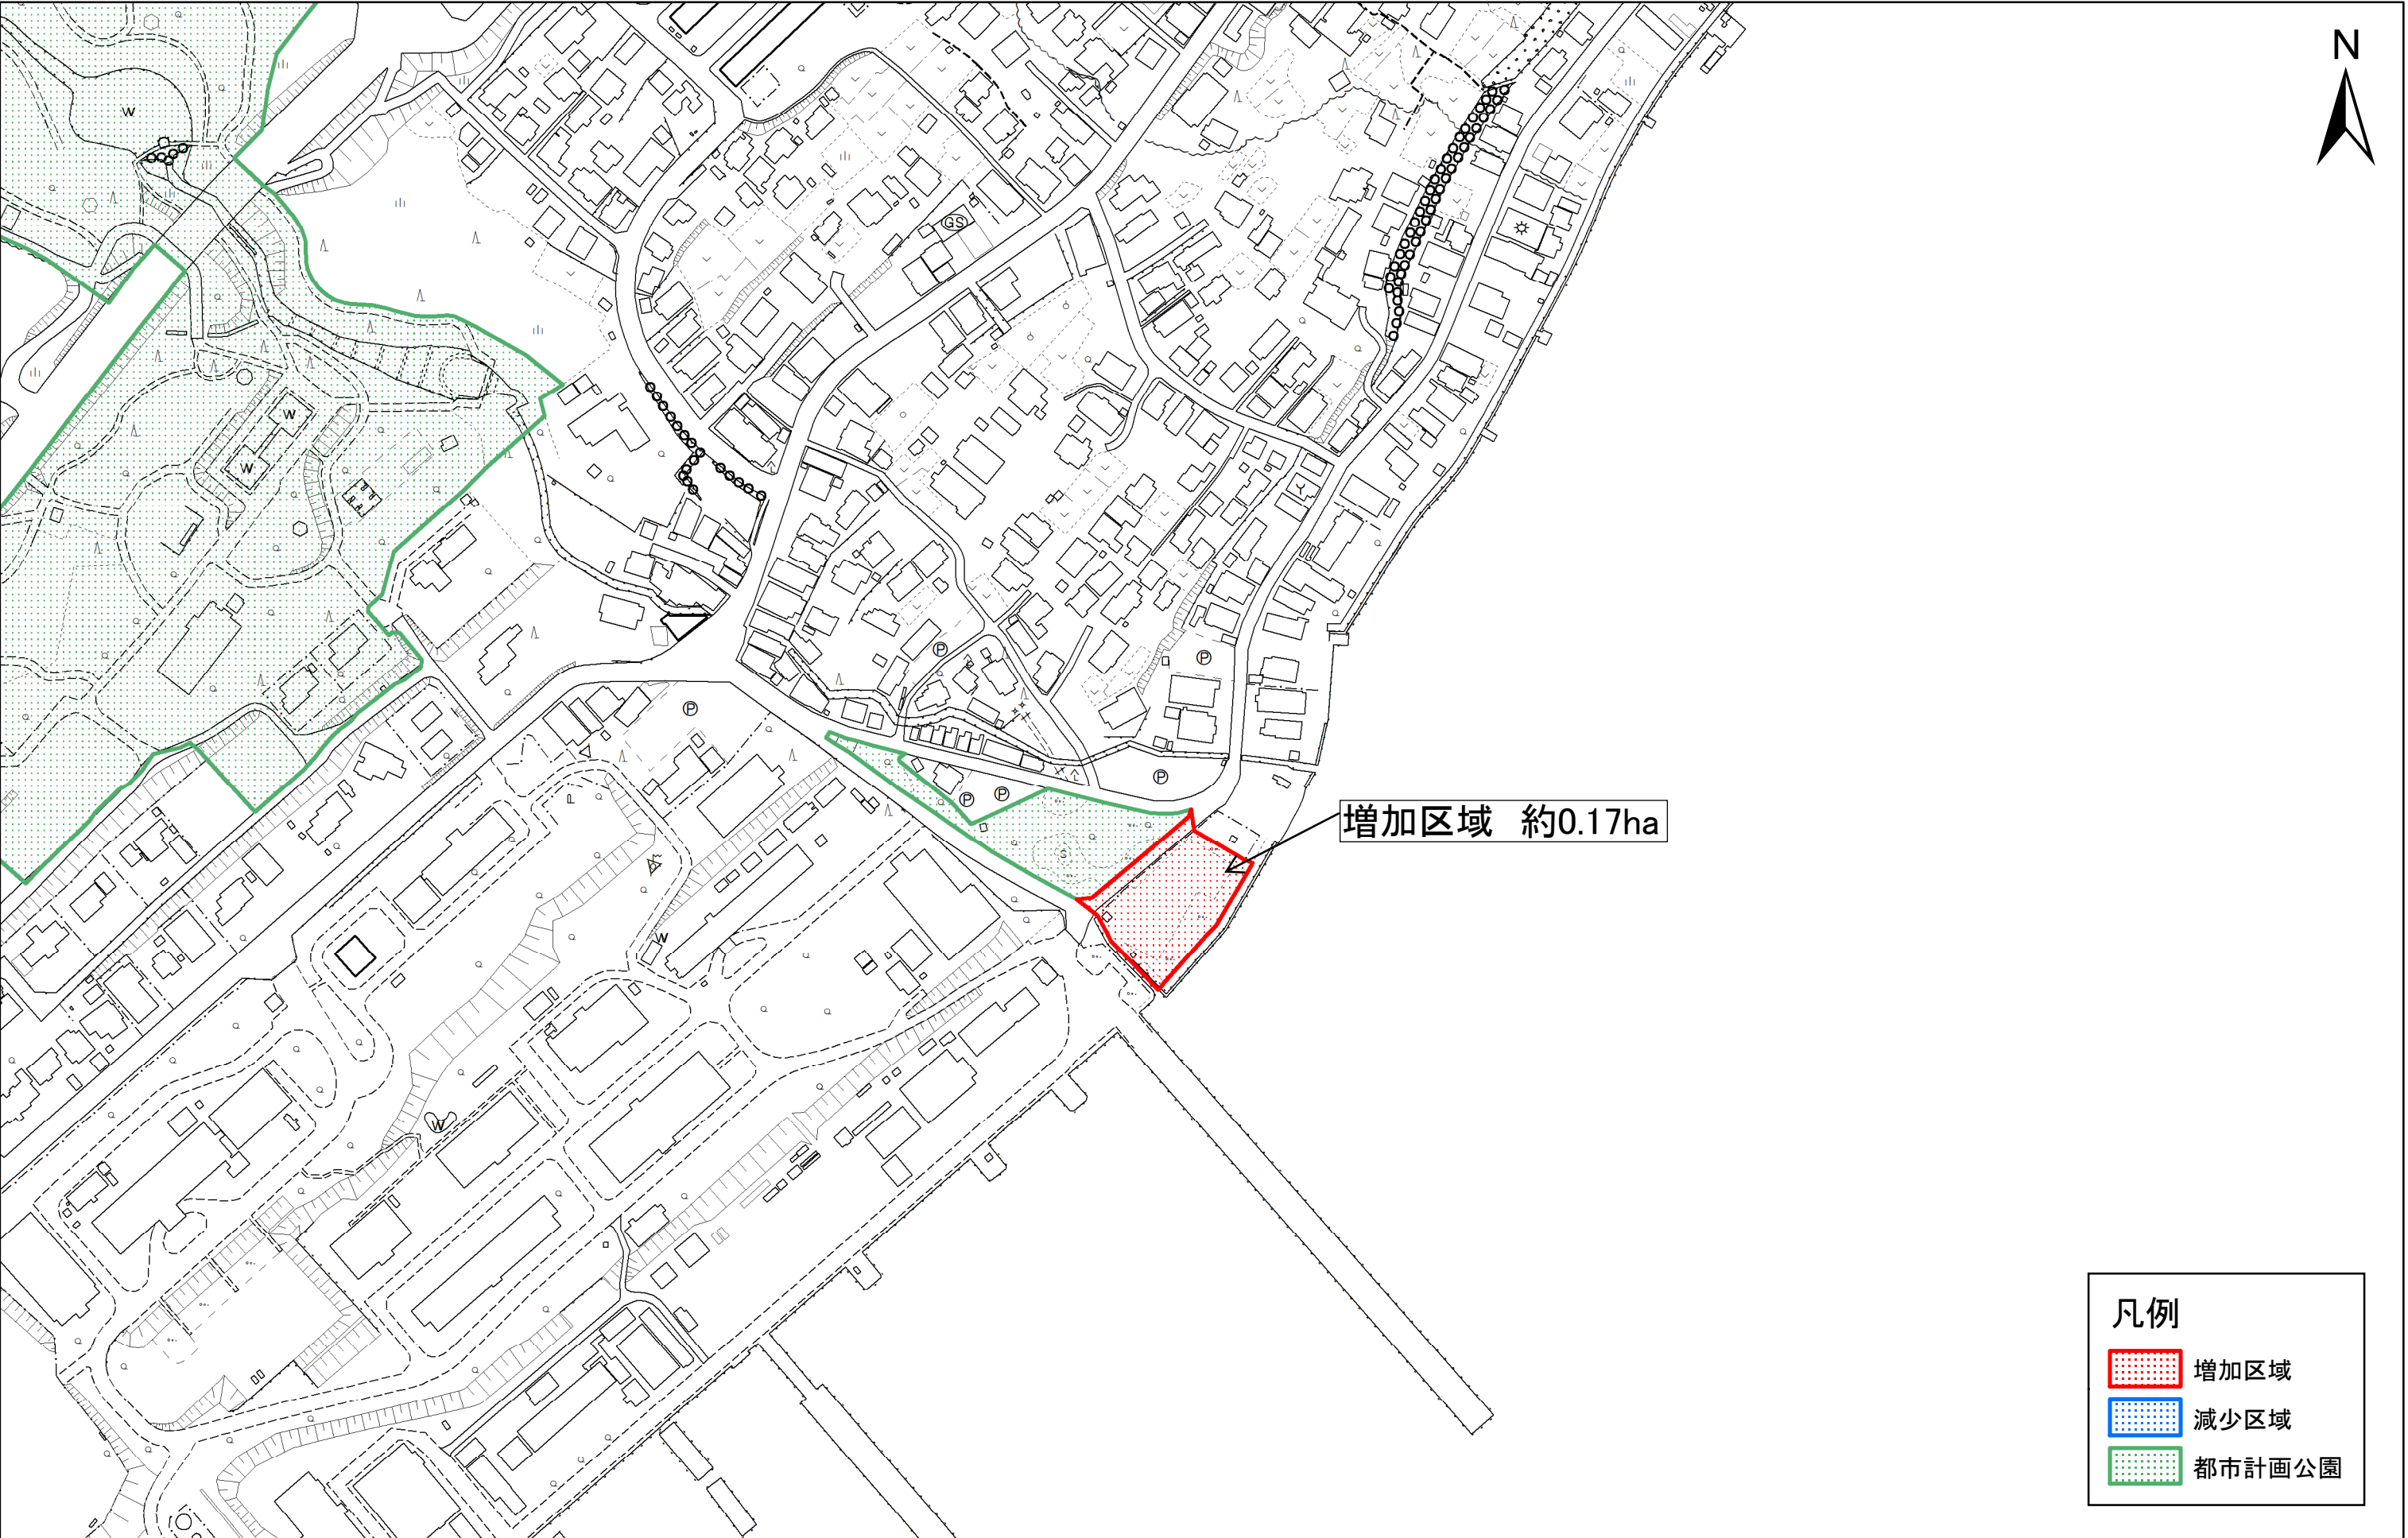

むつ都市計画公園の変更(むつ市決定)新旧対照図

1:2,500

0 50 100 200 300 400 500メートル

むつ都市計画公園の変更(むつ市決定)新旧対照図

増加区域 約0.8ha

減少区域 約0.8ha

凡例

- 増加区域
- 減少区域
- 都市計画公園

1:2,500

むつ都市計画公園の変更(むつ市決定)新旧対照図

1:2,500

0 50 100 200 300 400 500メートル