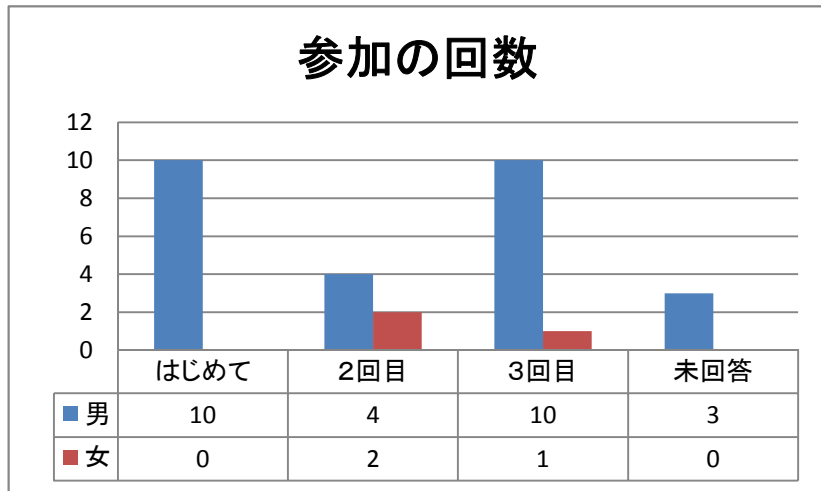

むつ市議会議会報告会及び市民との意見交換会 参加状況調べ

第1回 (H26.7.15 H26.7.22)	会場	男	女	合計
	むつ来さまい館	8	6	14
	むつ市中央公民館	6	0	6
	海老川コミュニティセンター	12	4	16
	奥内小学校多目的ホール	2	1	3
	川内庁舎	7	0	7
	大畑公民館	6	3	9
	脇野沢地域交流センター	8	1	9
	正津川地区公民館	9	5	14
	合計	58	20	78

第2回 (H27.5.28 H27.6.1)	会場	男	女	合計
	むつ市中央公民館	4	2	6
	むつ来さまい館	3	0	3
	北の防人大湊安渡館	7	0	7
	海老川コミュニティセンター	7	1	8
	大畑公民館	5	1	6
	川内庁舎	3	2	5
	宿野部公民館	9	0	9
	脇野沢地域交流センター	5	0	5
	合計	43	6	49

第3回 (H28.4.25)	会場	男	女	合計
	むつ来さまい館	6	1	7
	むつ市中央公民館	6	1	7
	大畑公民館	3	1	4
	川内庁舎	6	0	6
	脇野沢地域交流センター	6	0	6
合計	27	3	30	

地区別	会場	男	女	合計
	むつ地区	61	16	77
	川内地区	25	2	27
	大畑地区	23	10	33
	脇野沢地区	19	1	20
	合計	128	29	157

参加の回数

過去3回の地区別集計