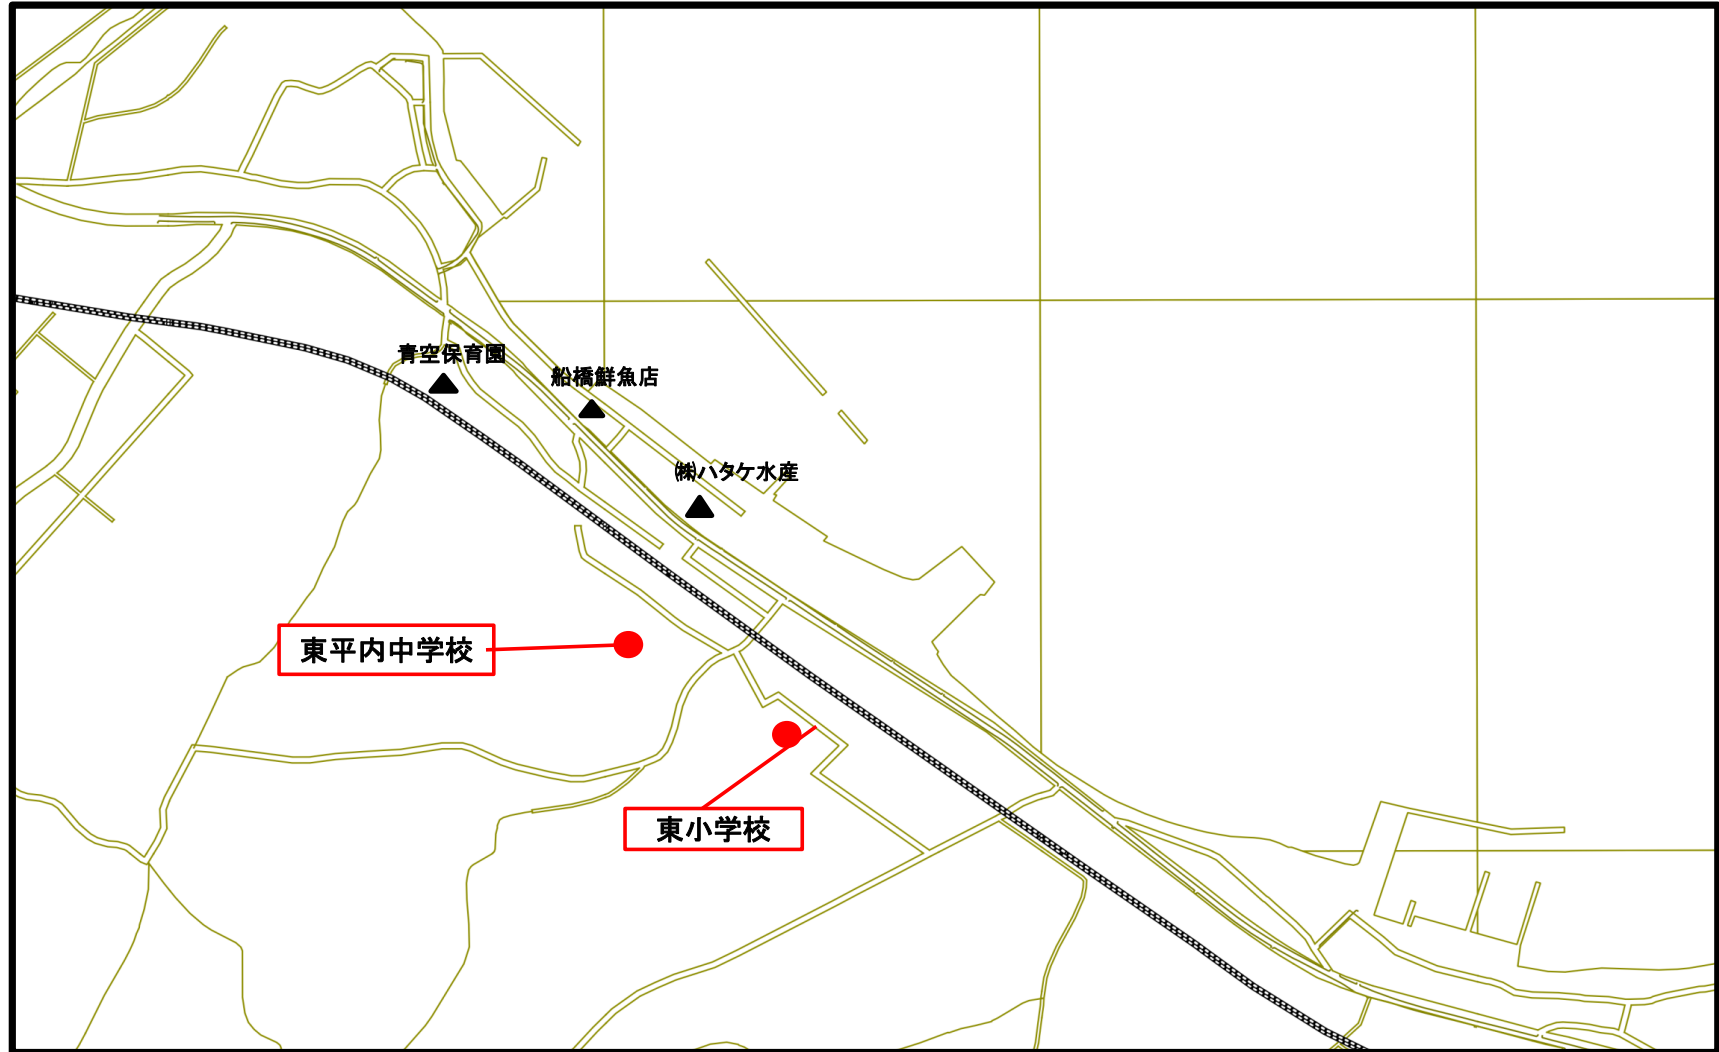

平内町避難所牽引図

平内町	避難所名	地図番号
(キ)	旧浅所小学校	2
	旧茂浦小学校	3
	勤労青少年ホーム	2
(コ)	小湊小学校	2
	小湊中学校	2
(サ)	山村開発センター	2
(チ)	町立体育館	2
(ニ)	西平内小学校	3
(ヒ)	東小学校	1
	東平内中学校	1
	平内高等学校(青森東高等学校平内校舎)	2
(ヤ)	山口小学校	3

平内町牽引図

平内町 1

平内町 2

平内町 3