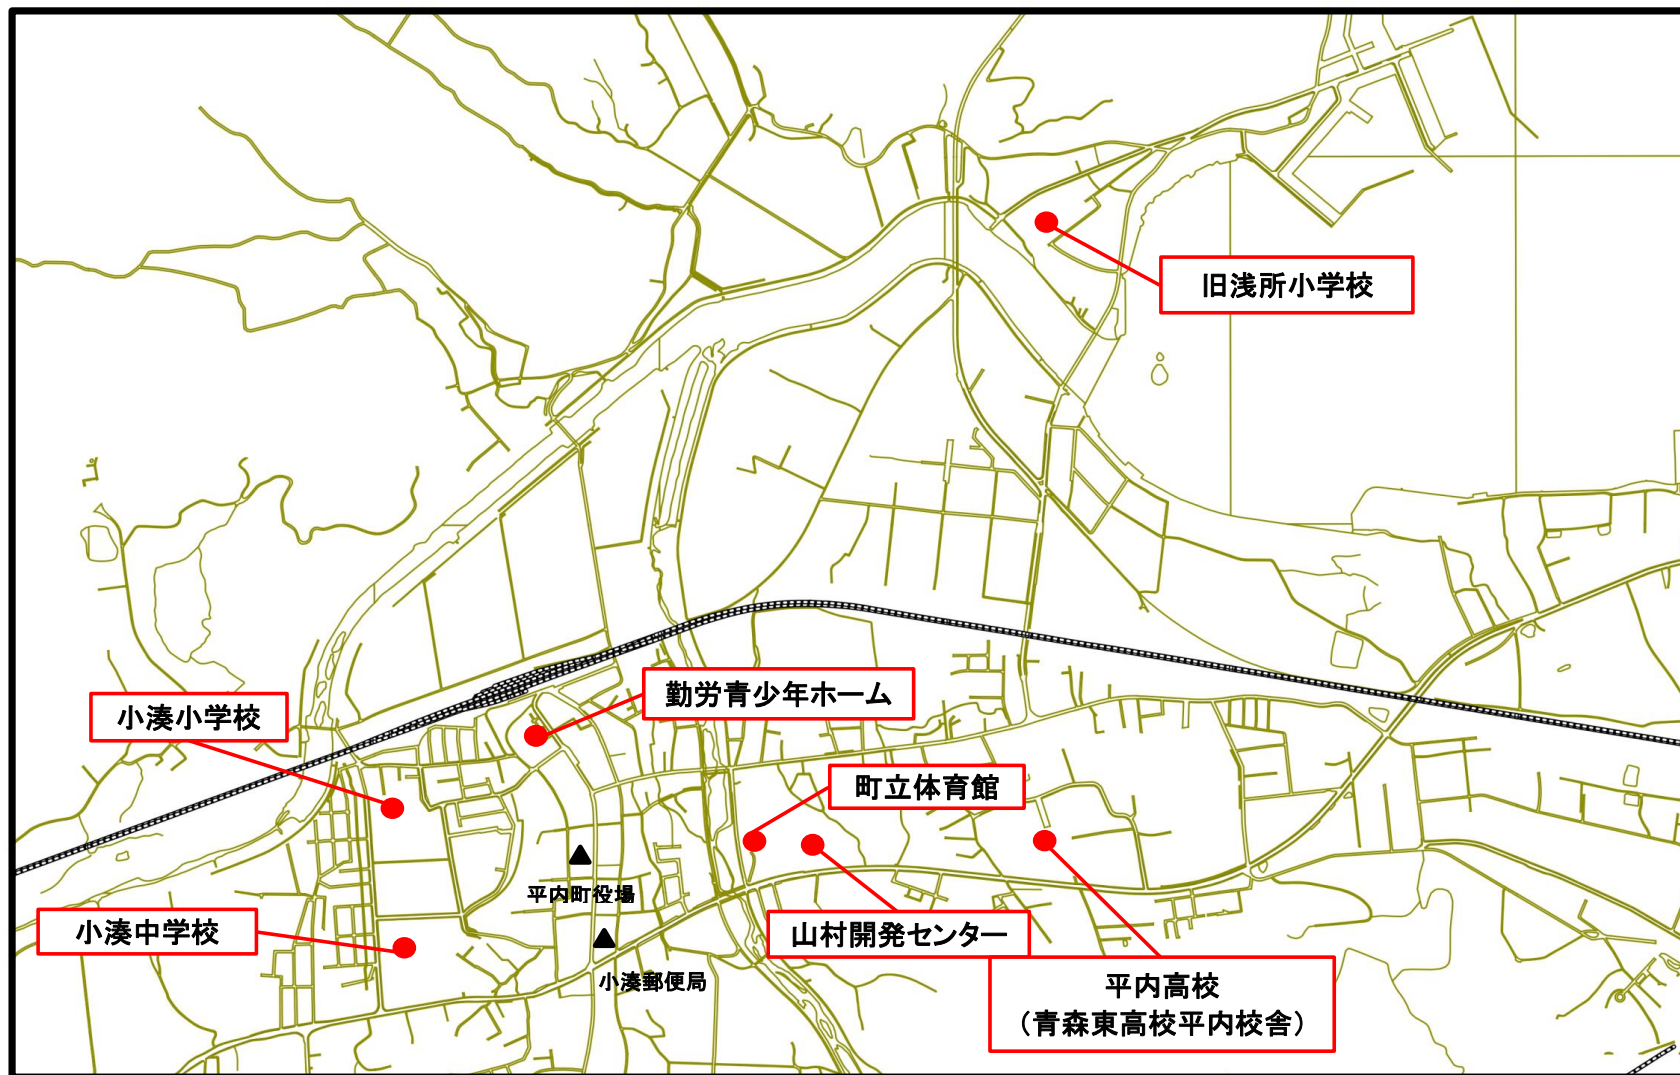

平内町避難所牽引図

平内町	避難所名	地図番号
(キ)	旧浅所小学校	2
	旧茂浦小学校	3
	勤労青少年ホーム	2
(コ)	小湊小学校	2
	小湊中学校	2
(サ)	山村開発センター	2
(チ)	町立体育館	2
(ニ)	西平内小学校	3
(ヒ)	東小学校	1
	東平内中学校	1
	平内高等学校(青森東高等学校平内校舎)	2
(ヤ)	山口小学校	3

平内町牽引図

平内町 1

平内町 2

平内町 3