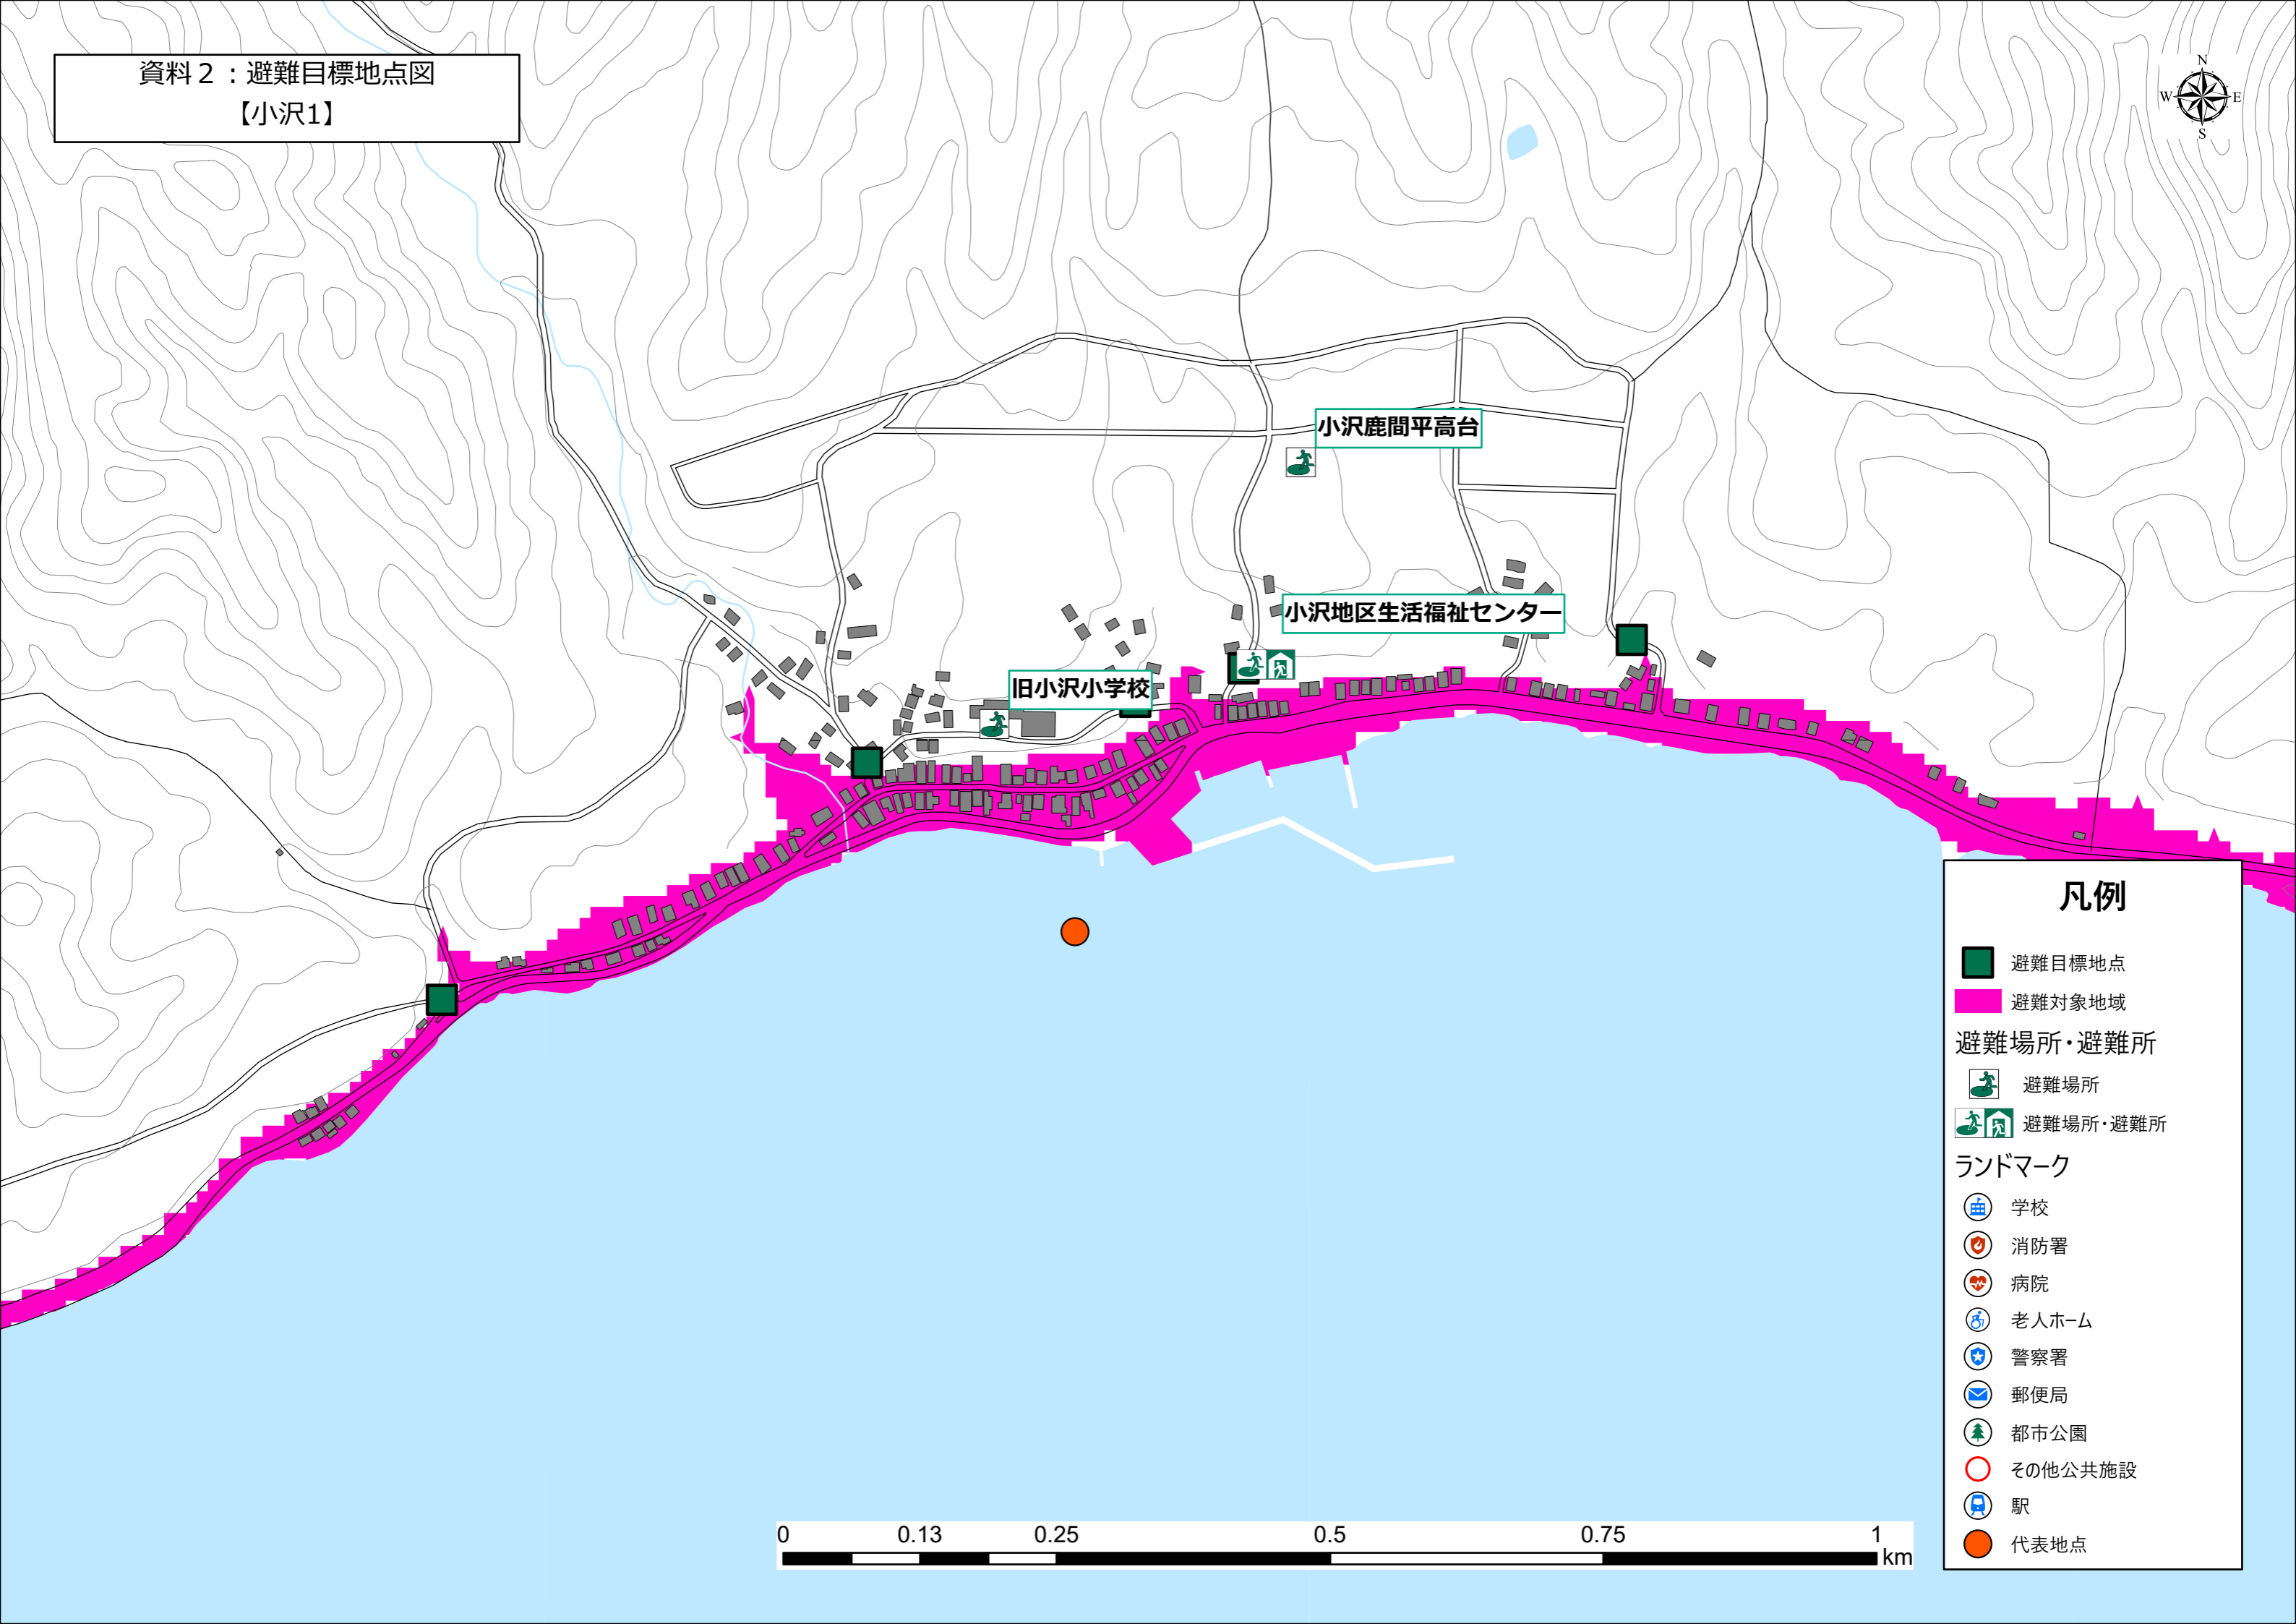

資料2：避難目標地点図
【小沢1】

凡例

- 避難目標地点
- 避難対象地域
- 避難場所・避難所
 - 🏠 避難場所
 - 🏠🏠 避難場所・避難所
- ランドマーク
 - 🏫 学校
 - 🚒 消防署
 - 🏥 病院
 - 👴 老人ホーム
 - 👮 警察署
 - 📧 郵便局
 - 🌲 都市公園
 - 🗺️ その他公共施設
 - 🚉 駅
 - 🟠 代表地点

資料2：避難目標地点図
【小沢2】

凡例

-  避難目標地点
-  避難対象地域
- 避難場所・避難所
 -  避難場所
 -  避難場所・避難所
- ランドマーク
 -  学校
 -  消防署
 -  病院
 -  老人ホーム
 -  警察署
 -  郵便局
 -  都市公園
 -  その他公共施設
 -  駅
 -  代表地点