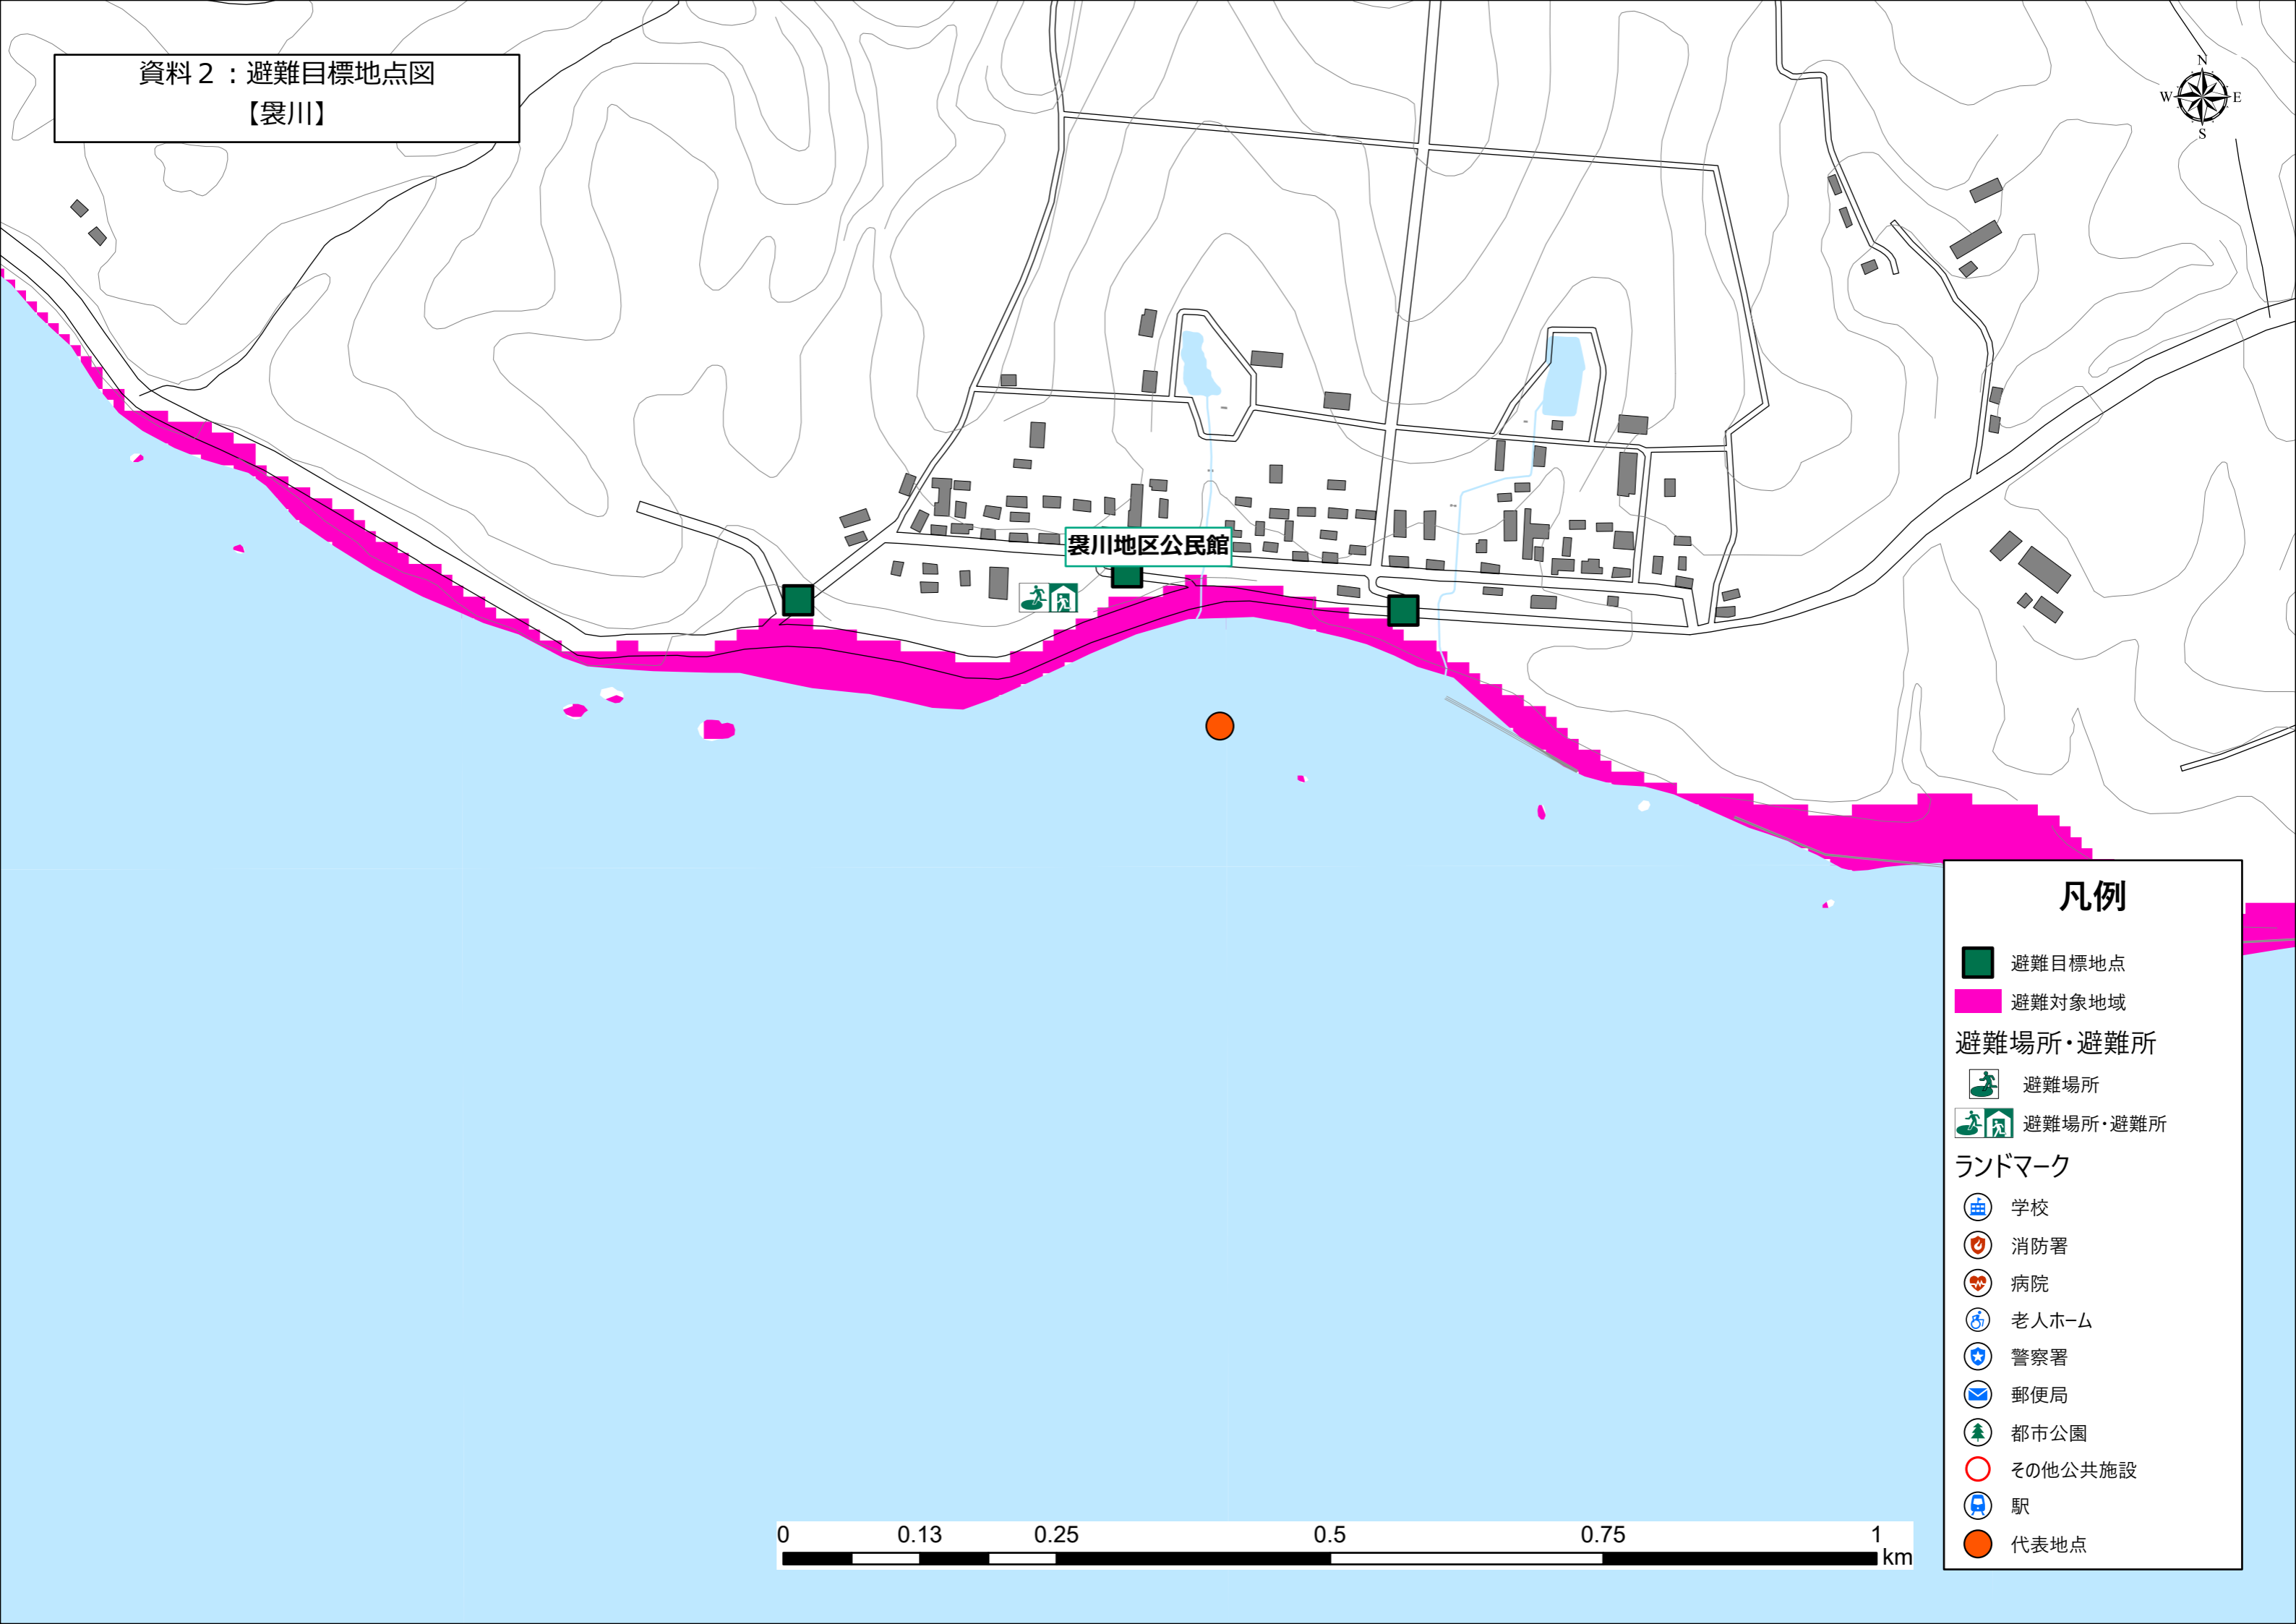

資料2：避難目標地点図
【袈川】

袈川地区公民館

凡例

- 避難目標地点
- 避難対象地域
- 避難場所・避難所
  - 避難場所
  - 避難場所・避難所
- ランドマーク
  - 学校
  - 消防署
  - 病院
  - 老人ホーム
  - 警察署
  - 郵便局
  - 都市公園
  - その他公共施設
  - 駅
  - 代表地点