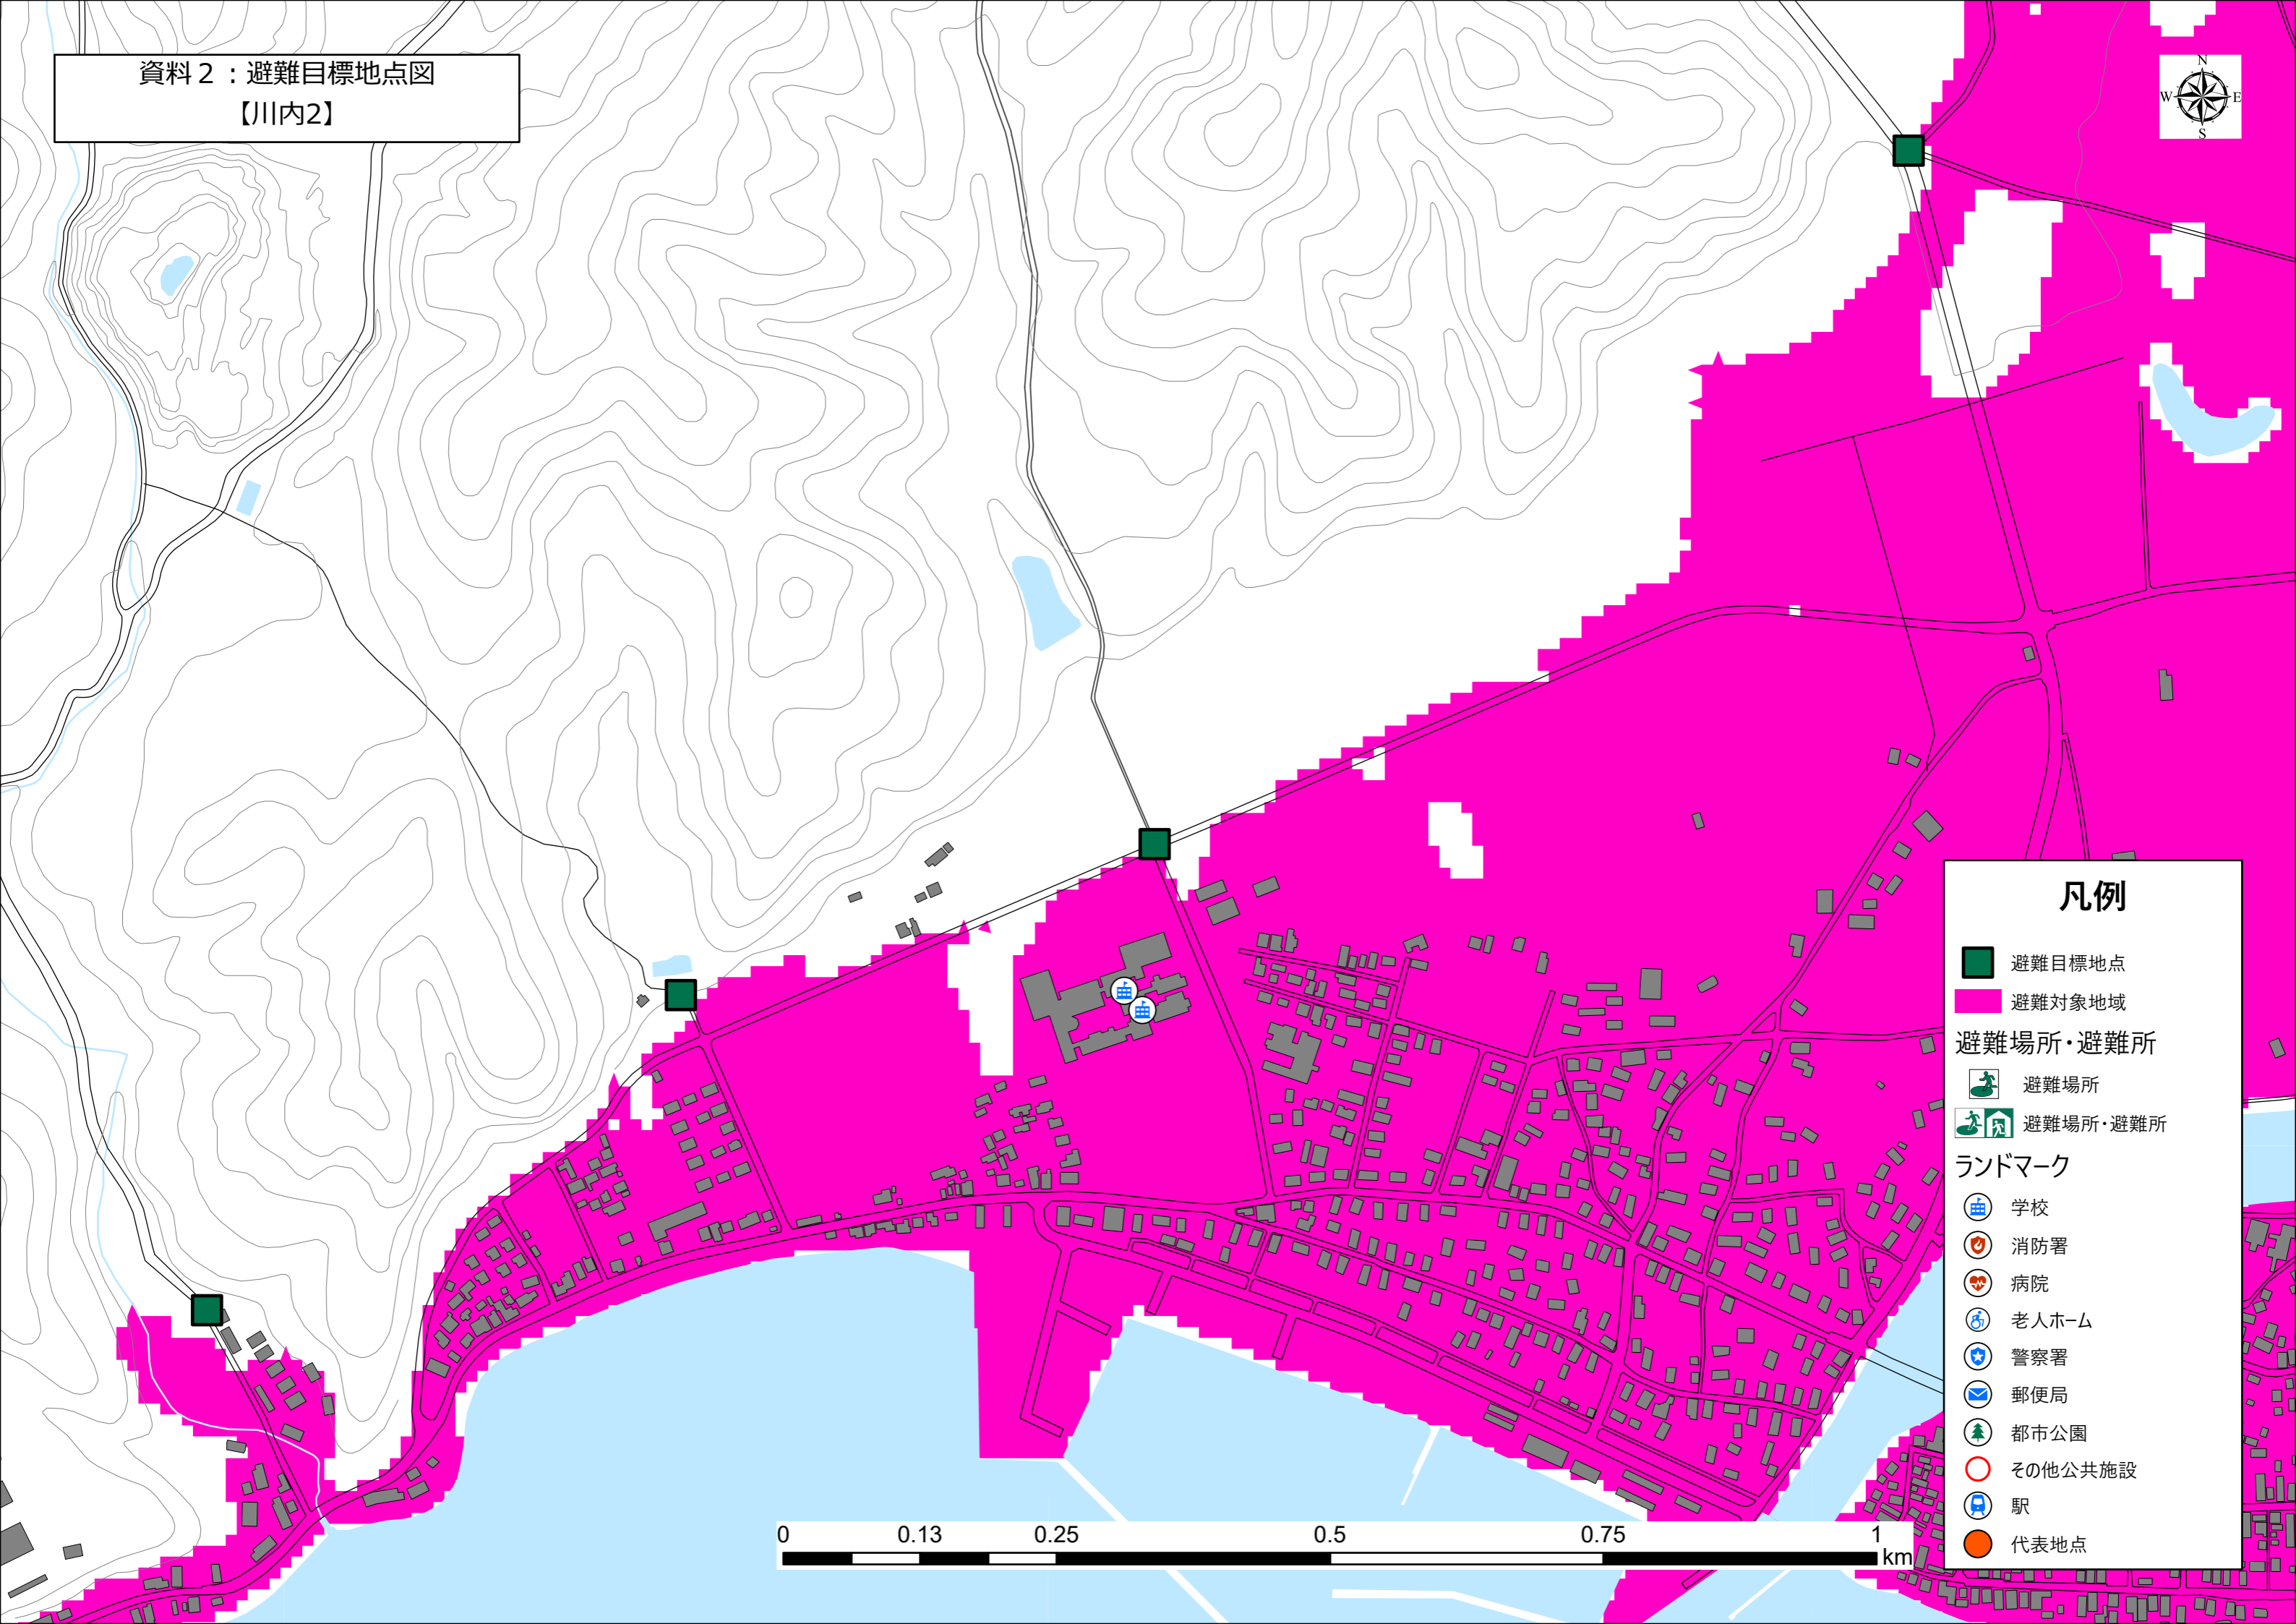

資料 2 : 避難目標地点図

【川内2】

凡例

- 避難目標地点
- 避難対象地域

避難場所・避難所

- 避難場所
- 避難場所・避難所

ランドマーク

- 学校
- 消防署
- 病院
- 老人ホーム
- 警察署
- 郵便局
- 都市公園
- その他公共施設
- 駅
- 代表地点