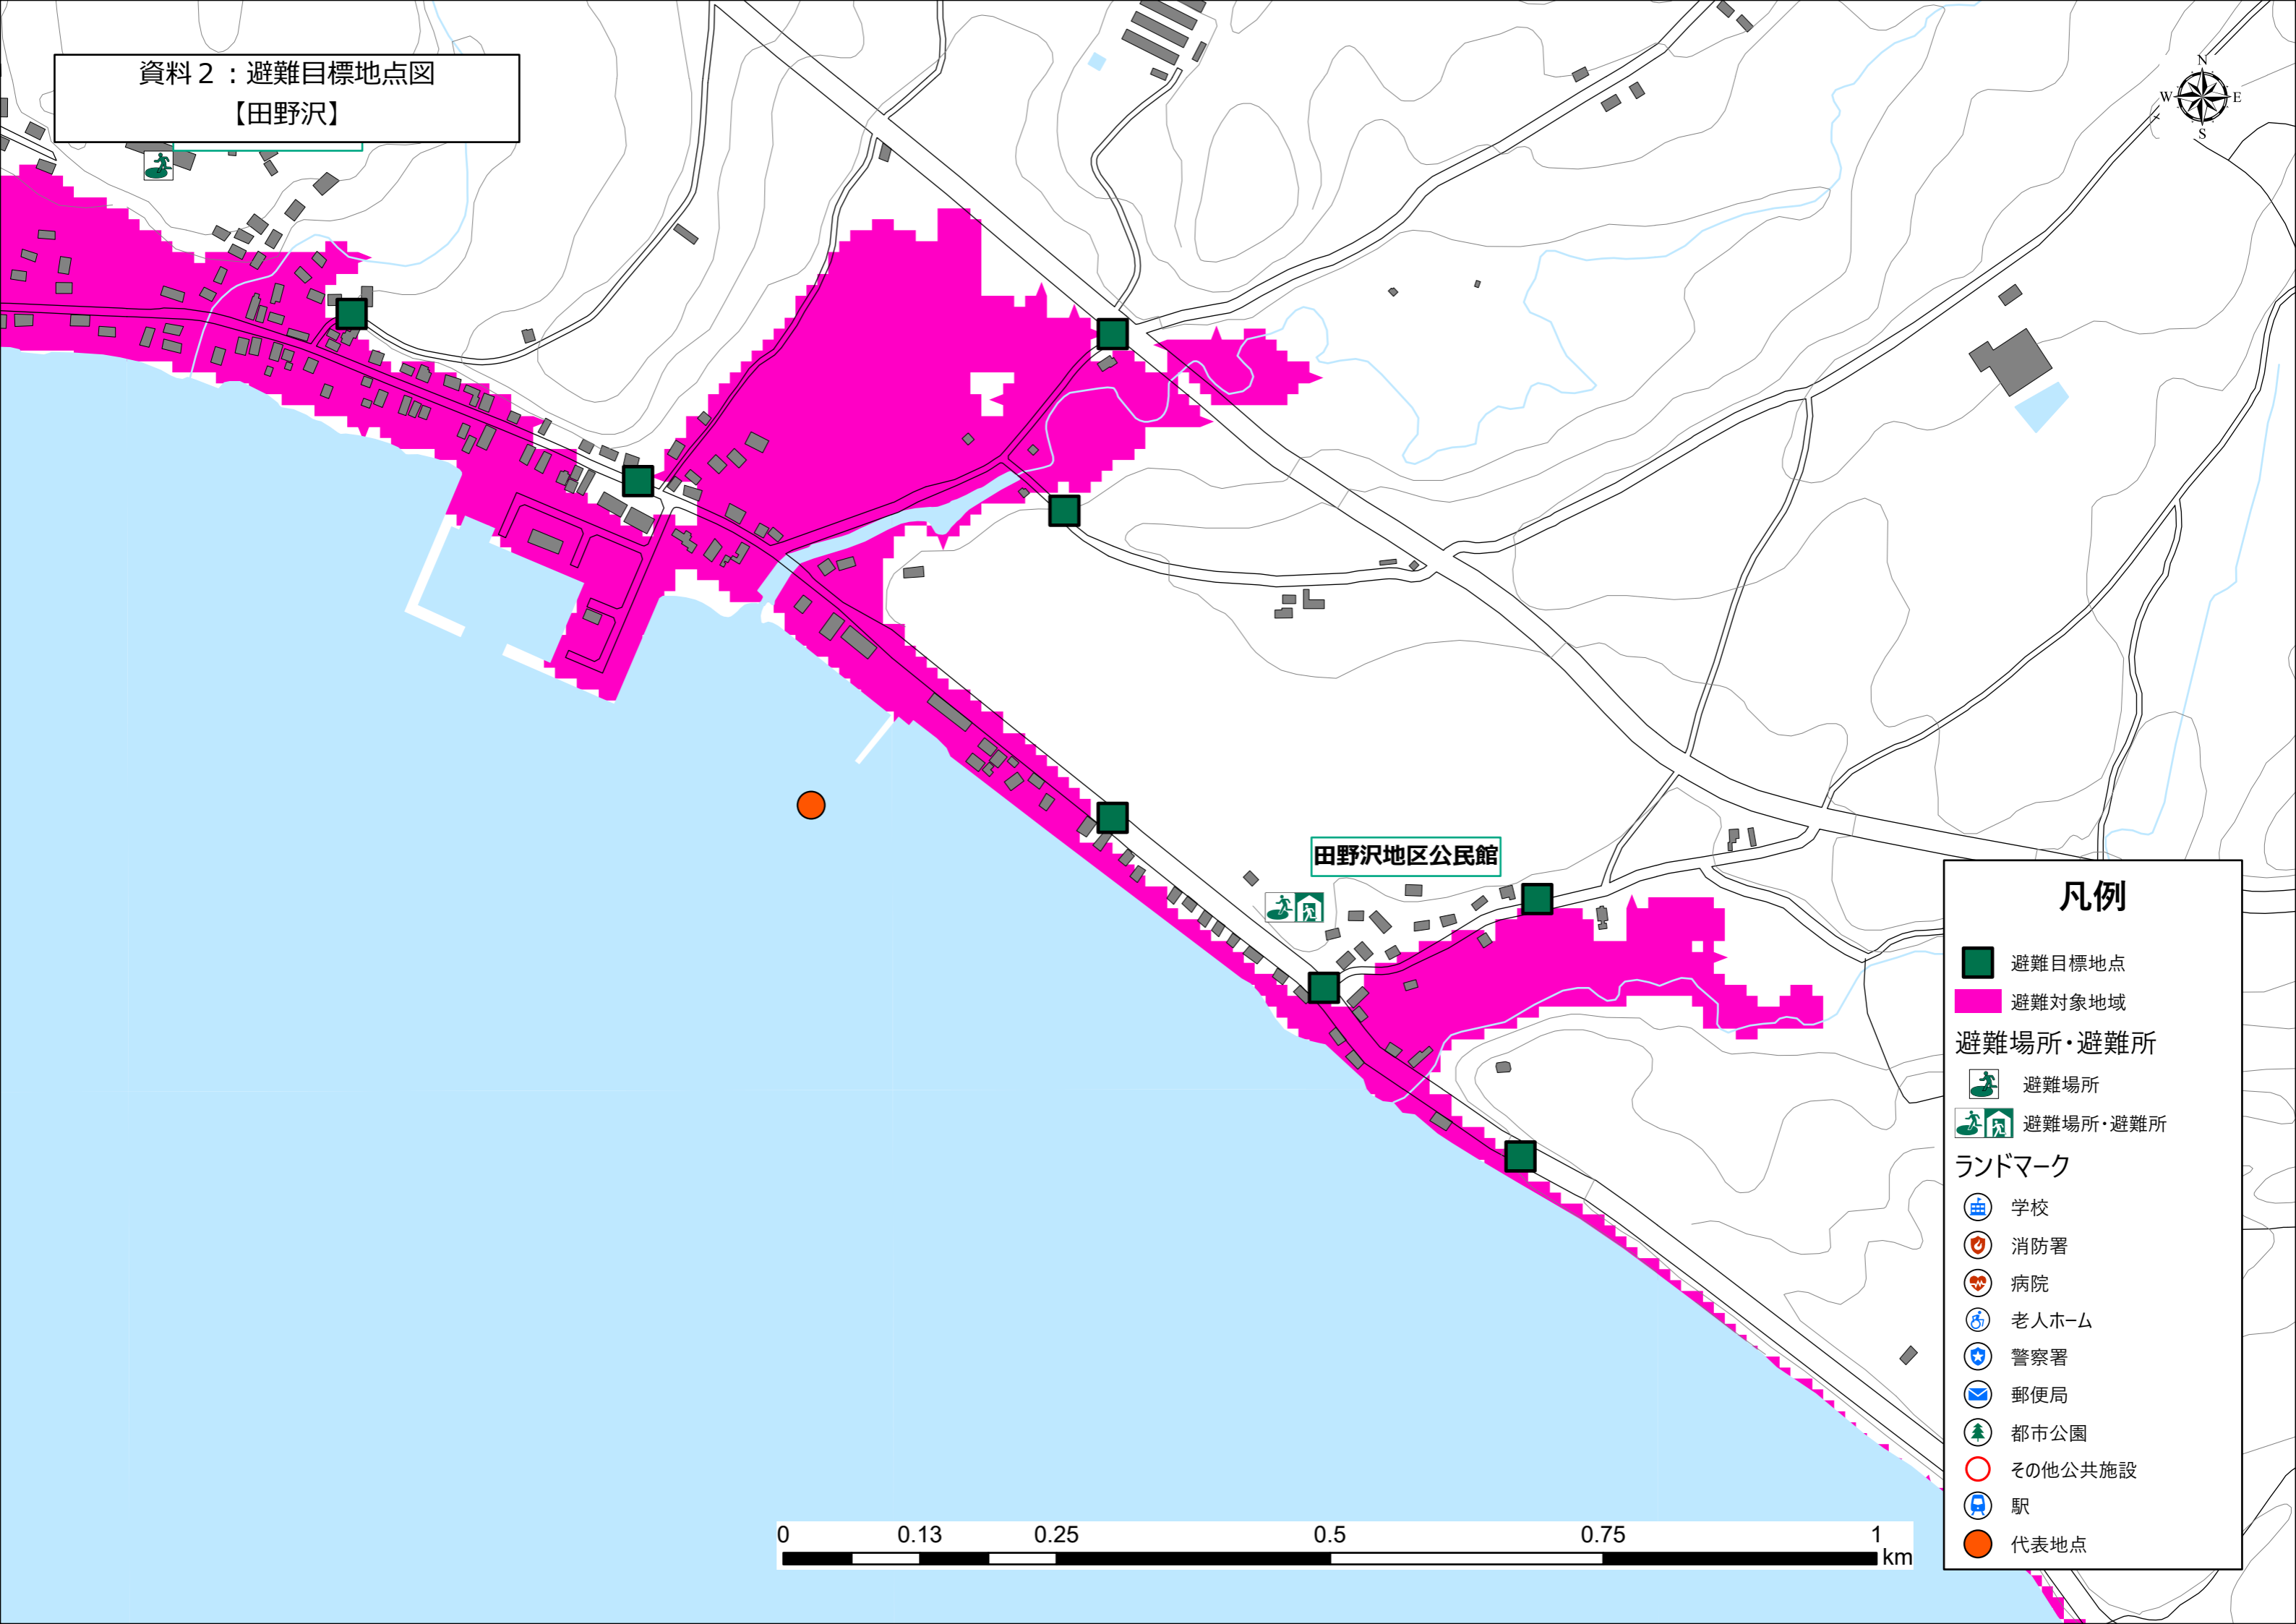

資料2：避難目標地点図
【袈川】

袈川地区公民館

凡例

- 避難目標地点
- 避難対象地域
- 避難場所・避難所
 - 避難場所
 - 避難場所・避難所
- ランドマーク
 - 学校
 - 消防署
 - 病院
 - 老人ホーム
 - 警察署
 - 郵便局
 - 都市公園
 - その他公共施設
 - 駅
 - 代表地点

資料2：避難目標地点図

【田野沢】

田野沢地区公民館

凡例

- 避難目標地点
- 避難対象地域
- 避難場所・避難所
 - 避難場所
 - 避難場所・避難所
- ランドマーク
 - 学校
 - 消防署
 - 病院
 - 老人ホーム
 - 警察署
 - 郵便局
 - 都市公園
 - その他公共施設
 - 駅
 - 代表地点

資料 2 : 避難目標地点図
【川内1】

凡例

- 避難目標地点
- 避難対象地域
- 避難場所・避難所
 - 🚶 避難場所
 - 🏠 避難場所・避難所
- ランドマーク
 - 🏫 学校
 - 🚒 消防署
 - 🏥 病院
 - 👴 老人ホーム
 - 👮 警察署
 - 📧 郵便局
 - 🌲 都市公園
 - 📍 その他公共施設
 - 🚉 駅
 - 🟠 代表地点