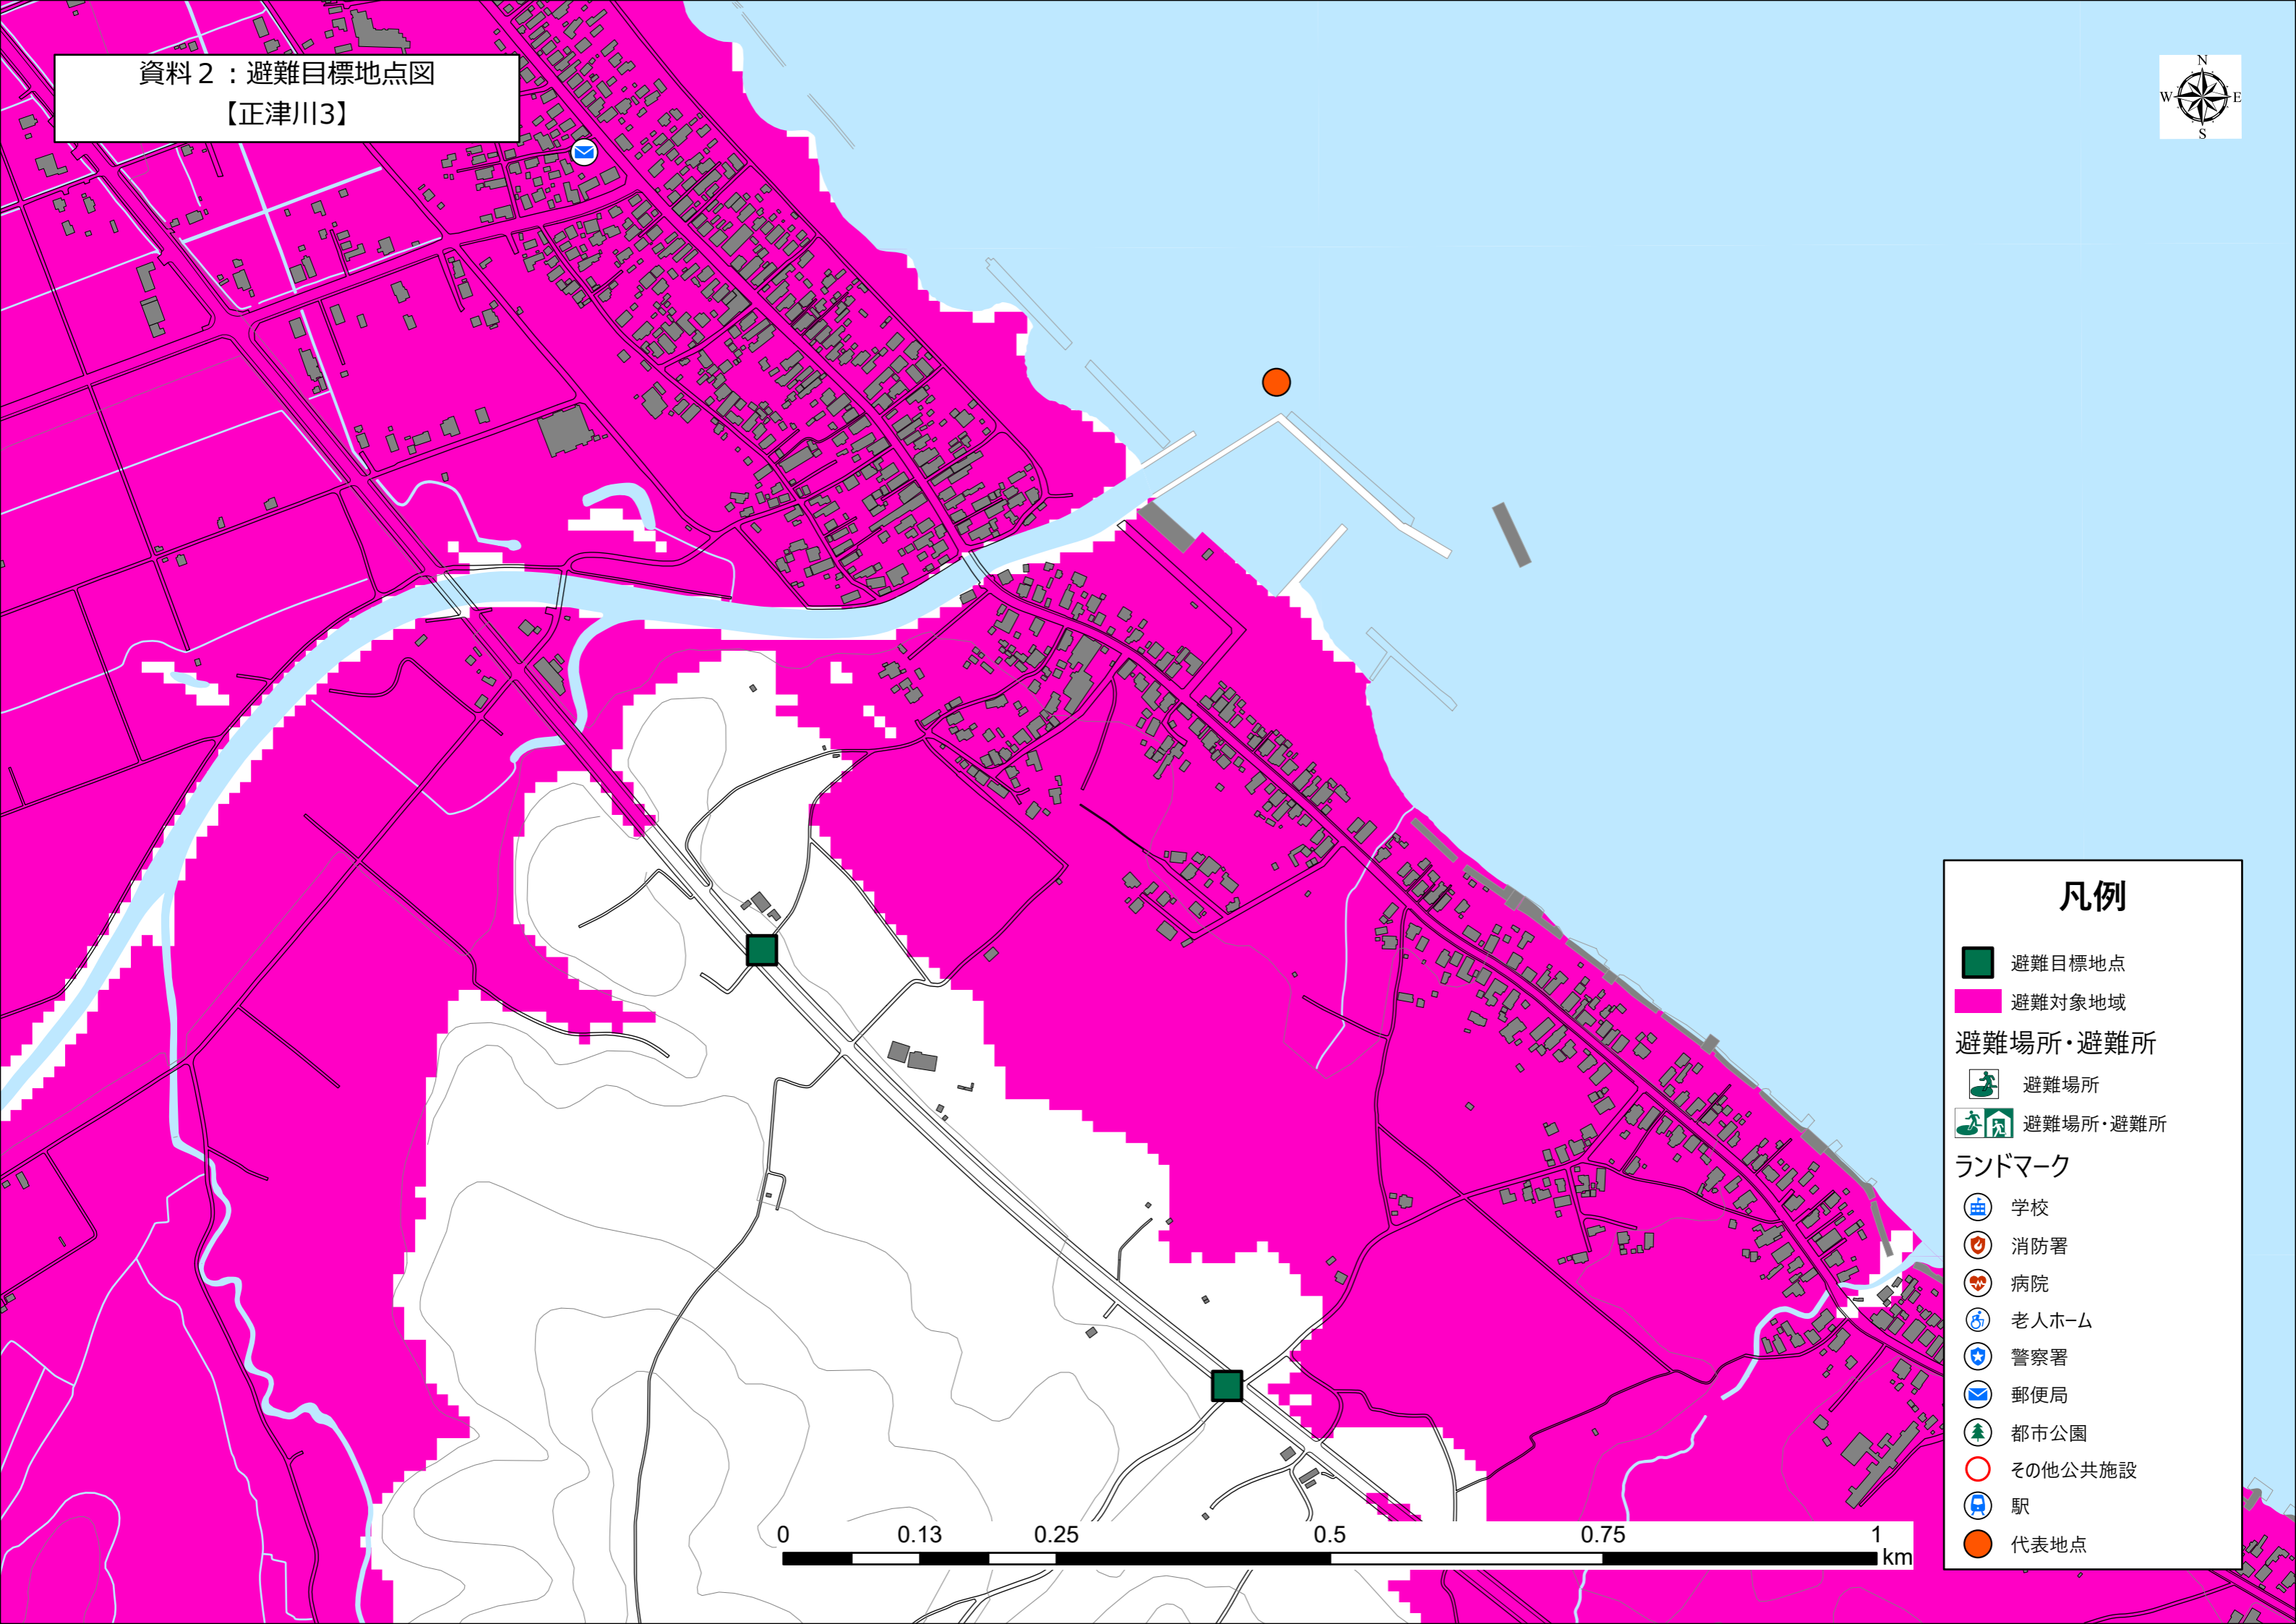

資料2：避難目標地点図
【正津川3】

凡例

- 避難目標地点
- 避難対象地域
- 避難場所・避難所
  - 避難場所
  - 避難場所・避難所
- ランドマーク
  - 学校
  - 消防署
  - 病院
  - 老人ホーム
  - 警察署
  - 郵便局
  - 都市公園
  - その他公共施設
  - 駅
  - 代表地点