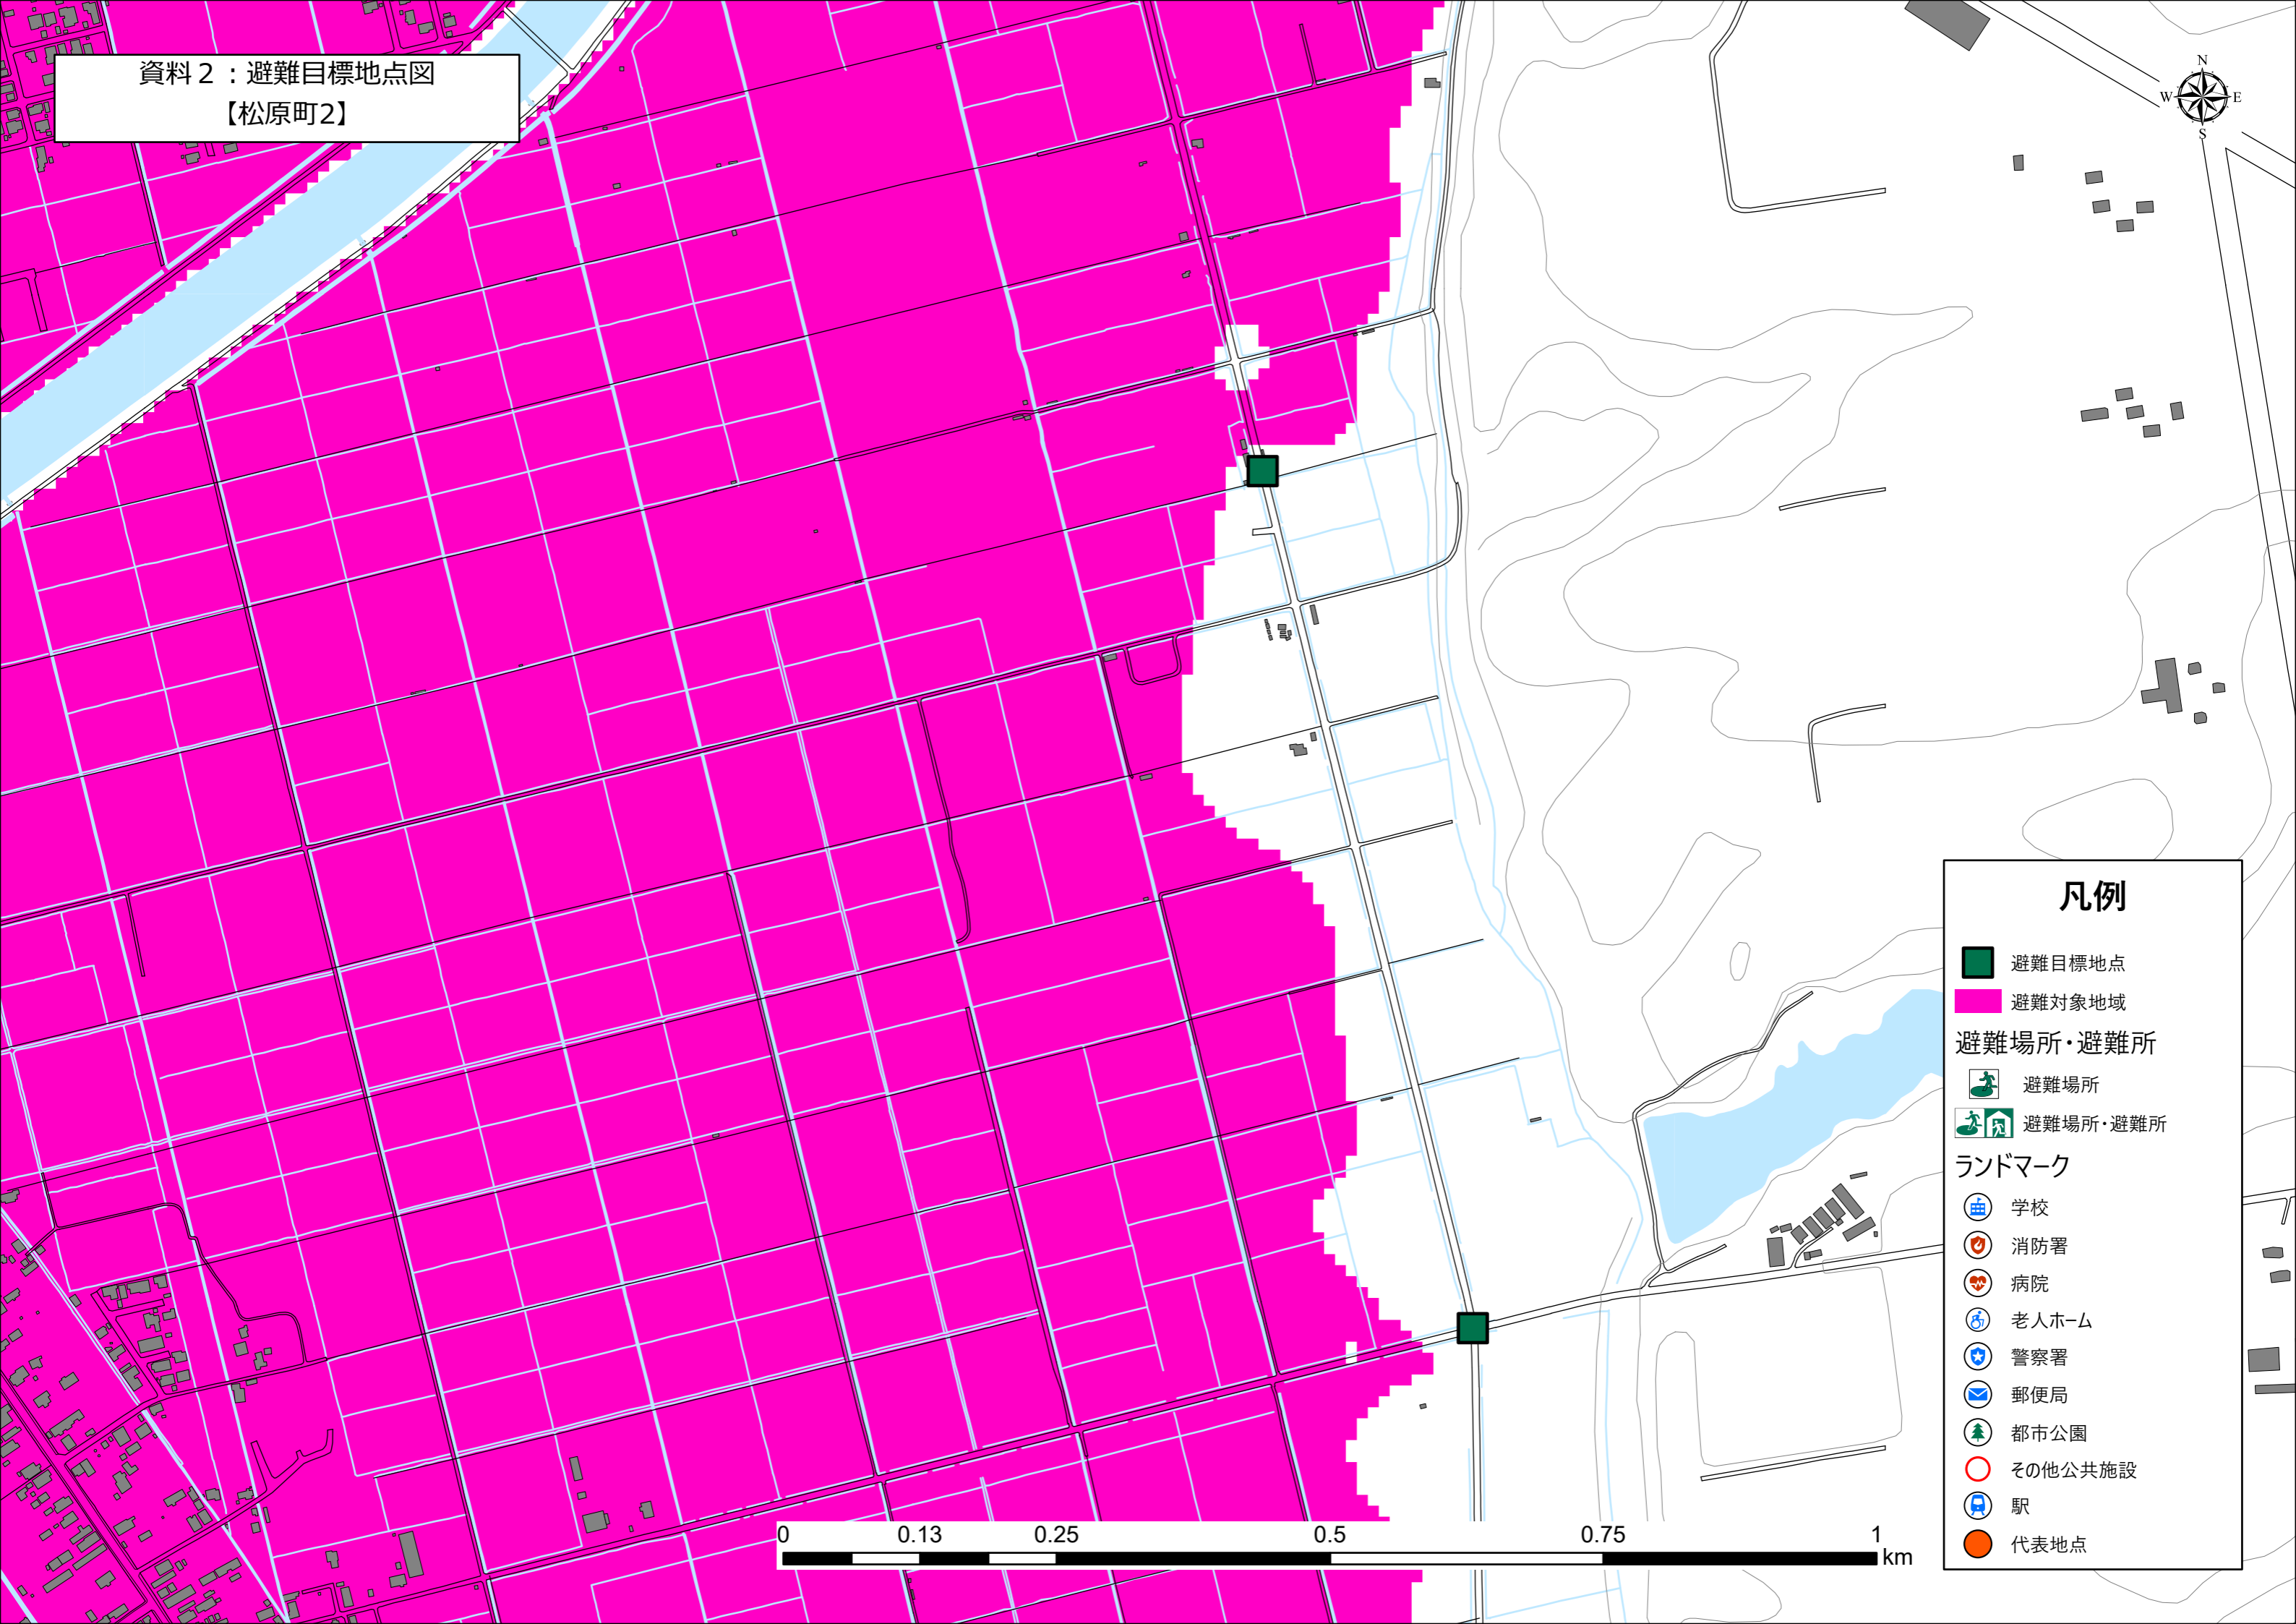

【松原町1】

凡例

- 避難目標地点
- 避難対象地域

避難場所・避難所

- 避難場所
- 避難場所・避難所

ランドマーク

- 学校
- 消防署
- 病院
- 老人ホーム
- 警察署
- 郵便局
- 都市公園
- その他公共施設
- 駅
- 代表地点

資料 2 : 避難目標地点図
【松原町2】