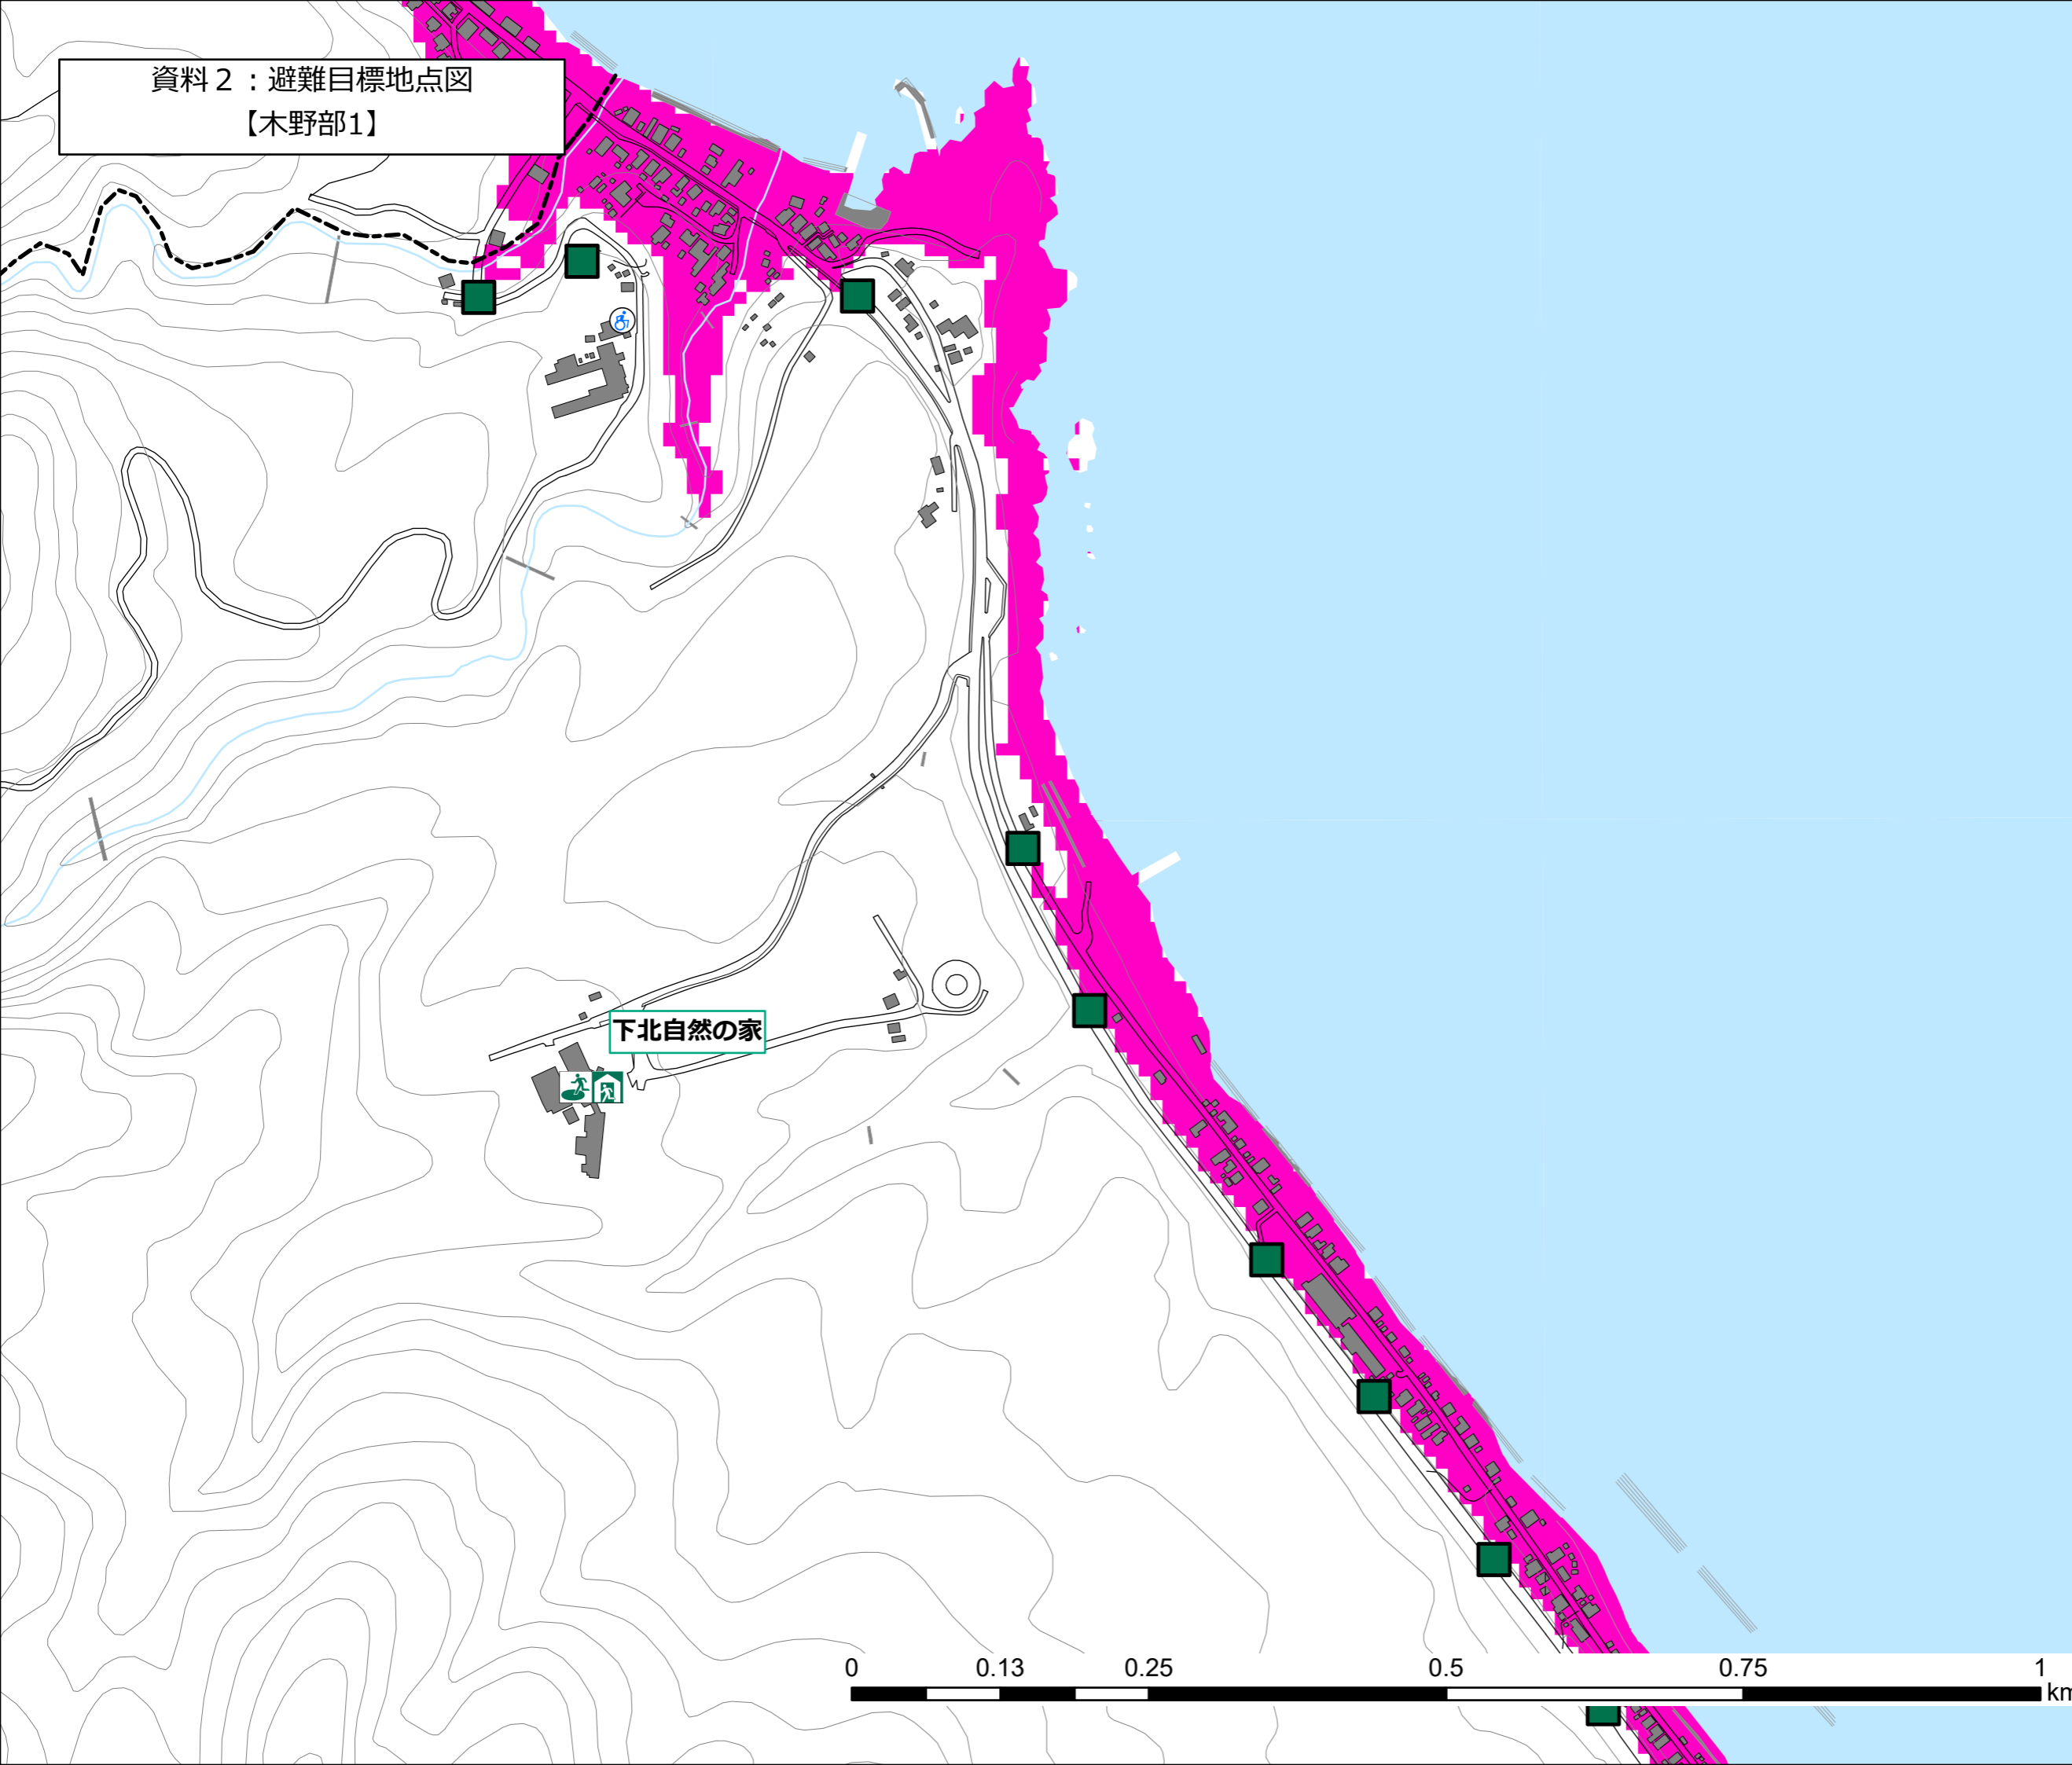

資料2：避難目標地点図
【木野部1】

下北自然の家

凡例

- 避難目標地点
- 避難対象地域
- 避難場所・避難所
  - 避難場所
  - 避難場所・避難所
- ランドマーク
  - 学校
  - 消防署
  - 病院
  - 老人ホーム
  - 警察署
  - 郵便局
  - 都市公園
  - その他公共施設
  - 駅
  - 代表地点