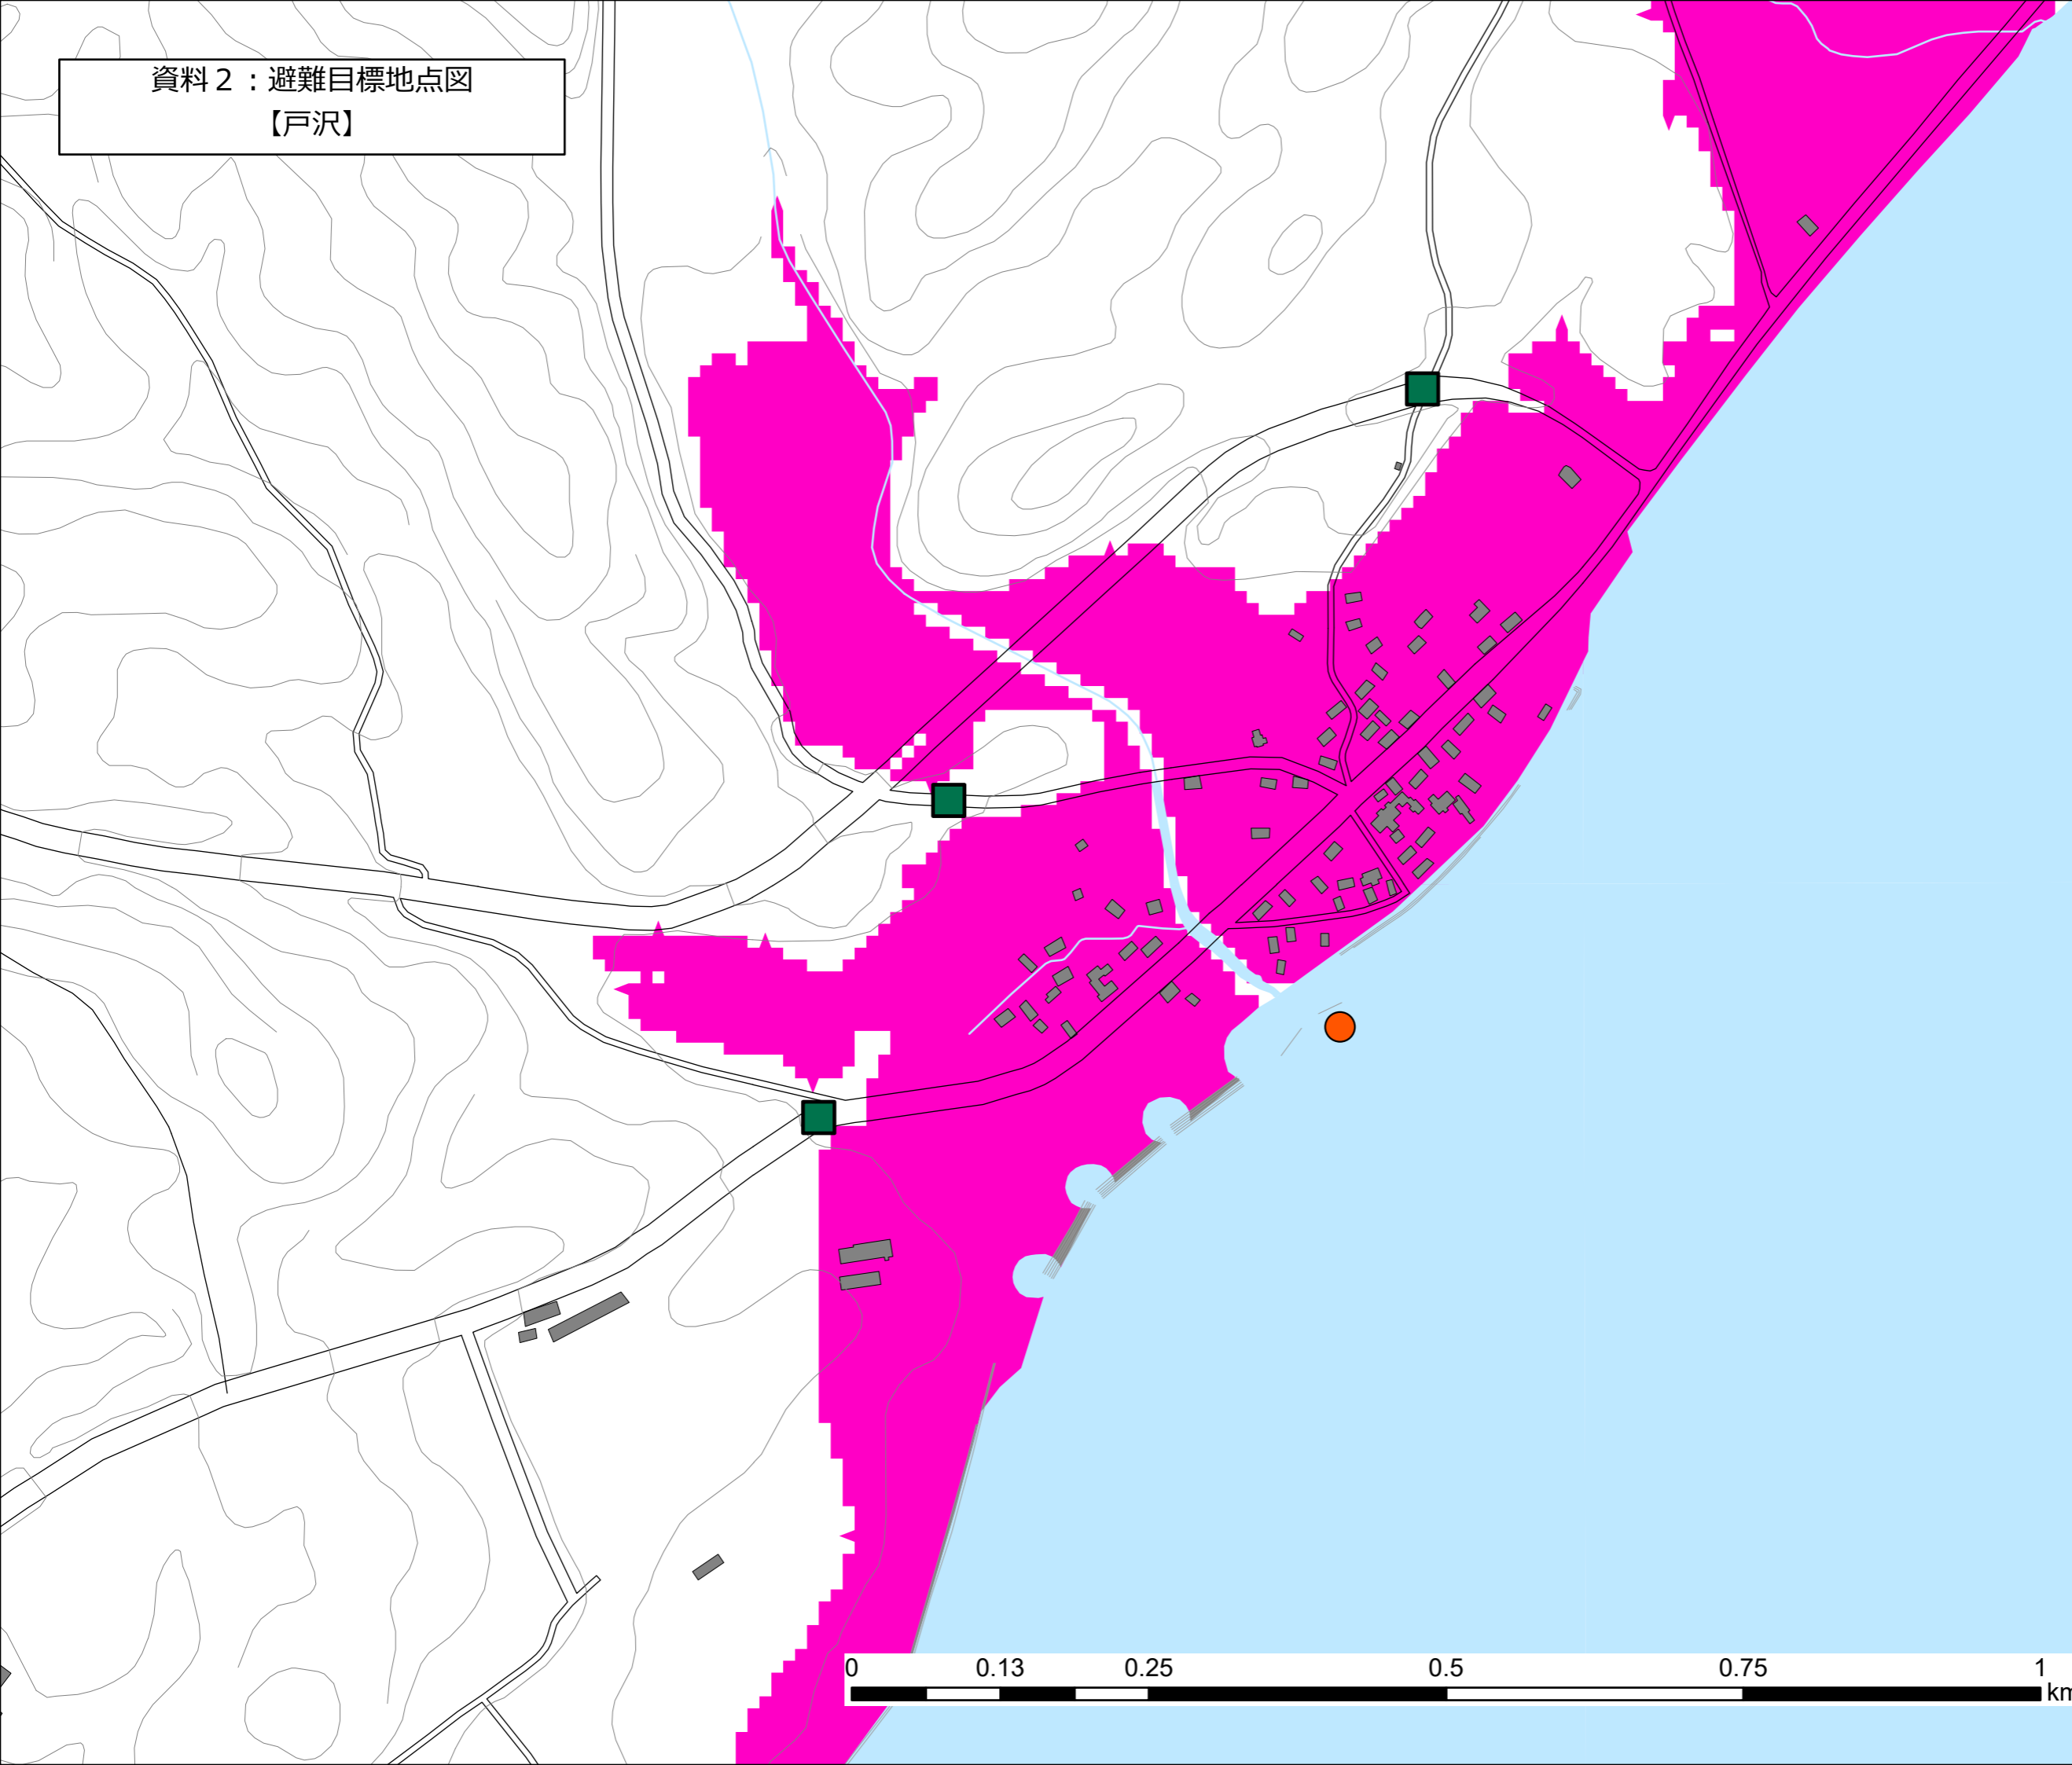

資料 2 : 避難目標地点図
【角違】

凡例

- 避難目標地点
- 避難対象地域
- 避難場所・避難所
 - 避難場所
 - 避難場所・避難所
- ランドマーク
 - 学校
 - 消防署
 - 病院
 - 老人ホーム
 - 警察署
 - 郵便局
 - 都市公園
 - その他公共施設
 - 駅
 - 代表地点

資料2：避難目標地点図
【戸沢】

凡例

- 避難目標地点
- 避難対象地域
- 避難場所・避難所
 - 🏠 避難場所
 - 🏠🏠 避難場所・避難所
- ランドマーク
 - 🏫 学校
 - 🚒 消防署
 - 🏥 病院
 - ♿ 老人ホーム
 - 👮 警察署
 - 📧 郵便局
 - 🌲 都市公園
 - 🗺️ その他公共施設
 - 🚉 駅
 - 🟠 代表地点