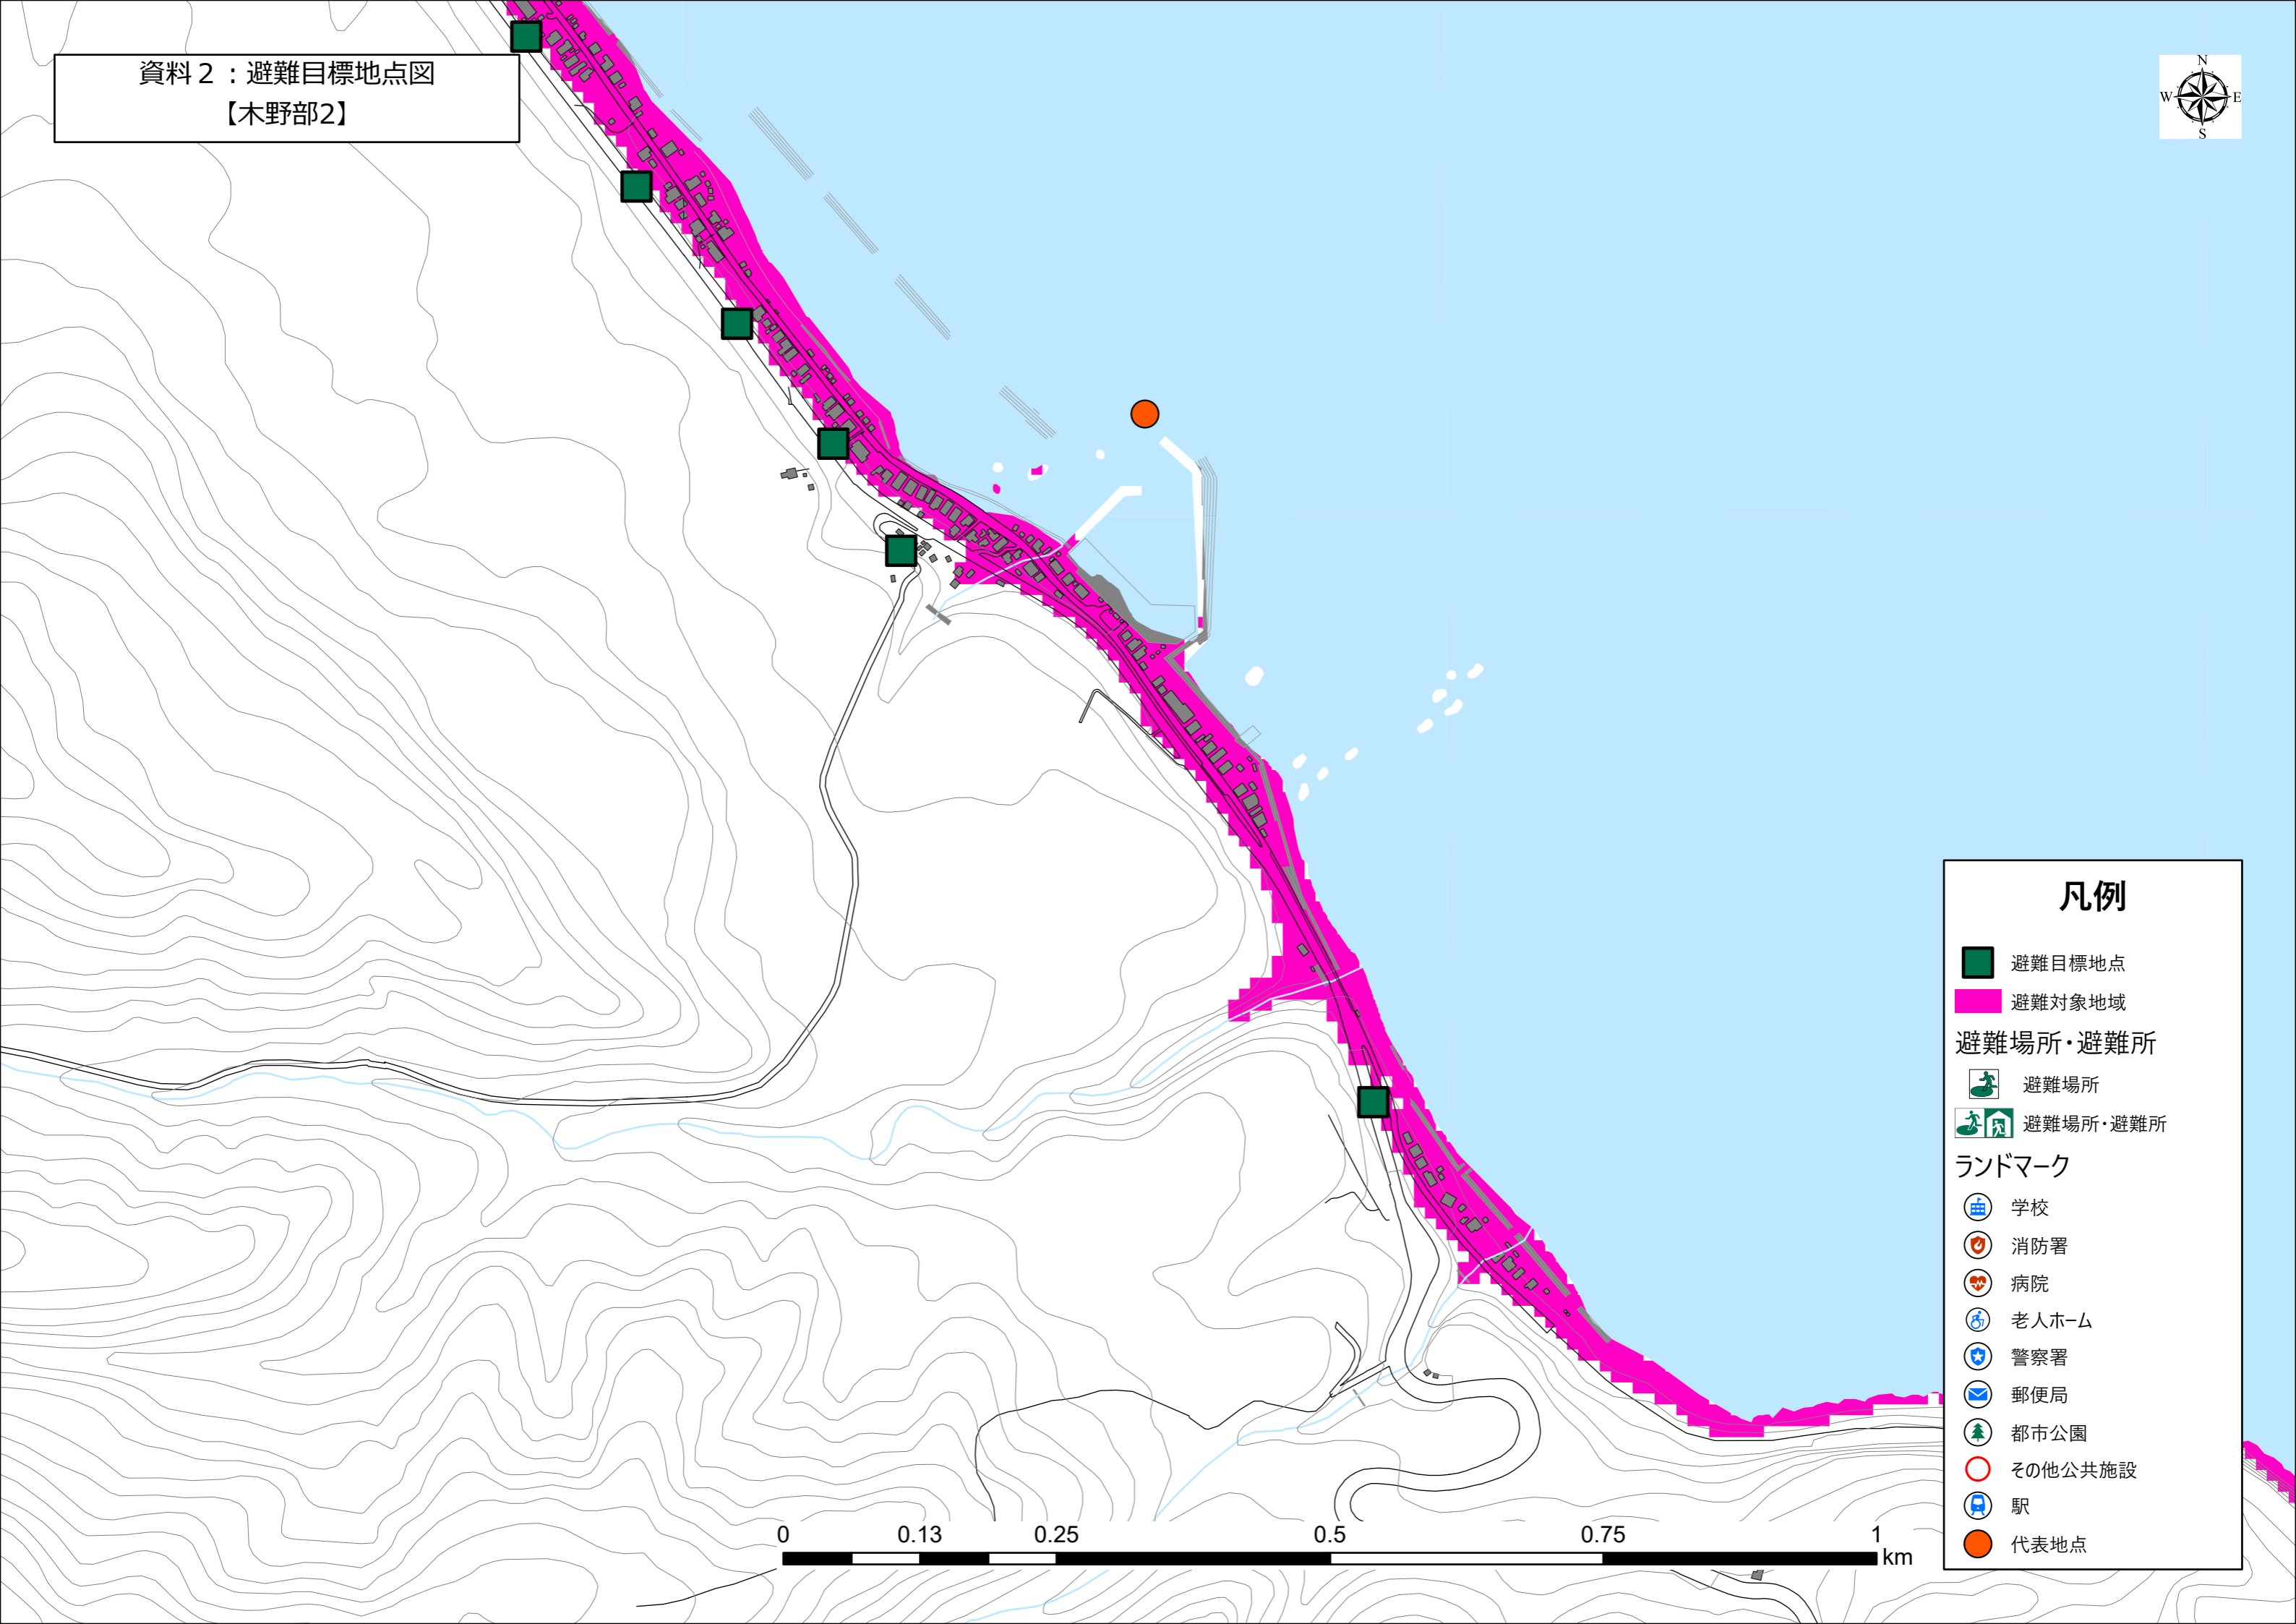

資料 2 : 避難目標地点図
【木野部2】

凡例

- 避難目標地点
- 避難対象地域
- 避難場所・避難所
  - 🏠 避難場所
  - 🏠🏠 避難場所・避難所
- ランドマーク
  - 🏫 学校
  - 🚒 消防署
  - 🏥 病院
  - 👴 老人ホーム
  - 👮 警察署
  - 📧 郵便局
  - 🌲 都市公園
  - 🚶 其他公共施設
  - 🚉 駅
  - 🟠 代表地点