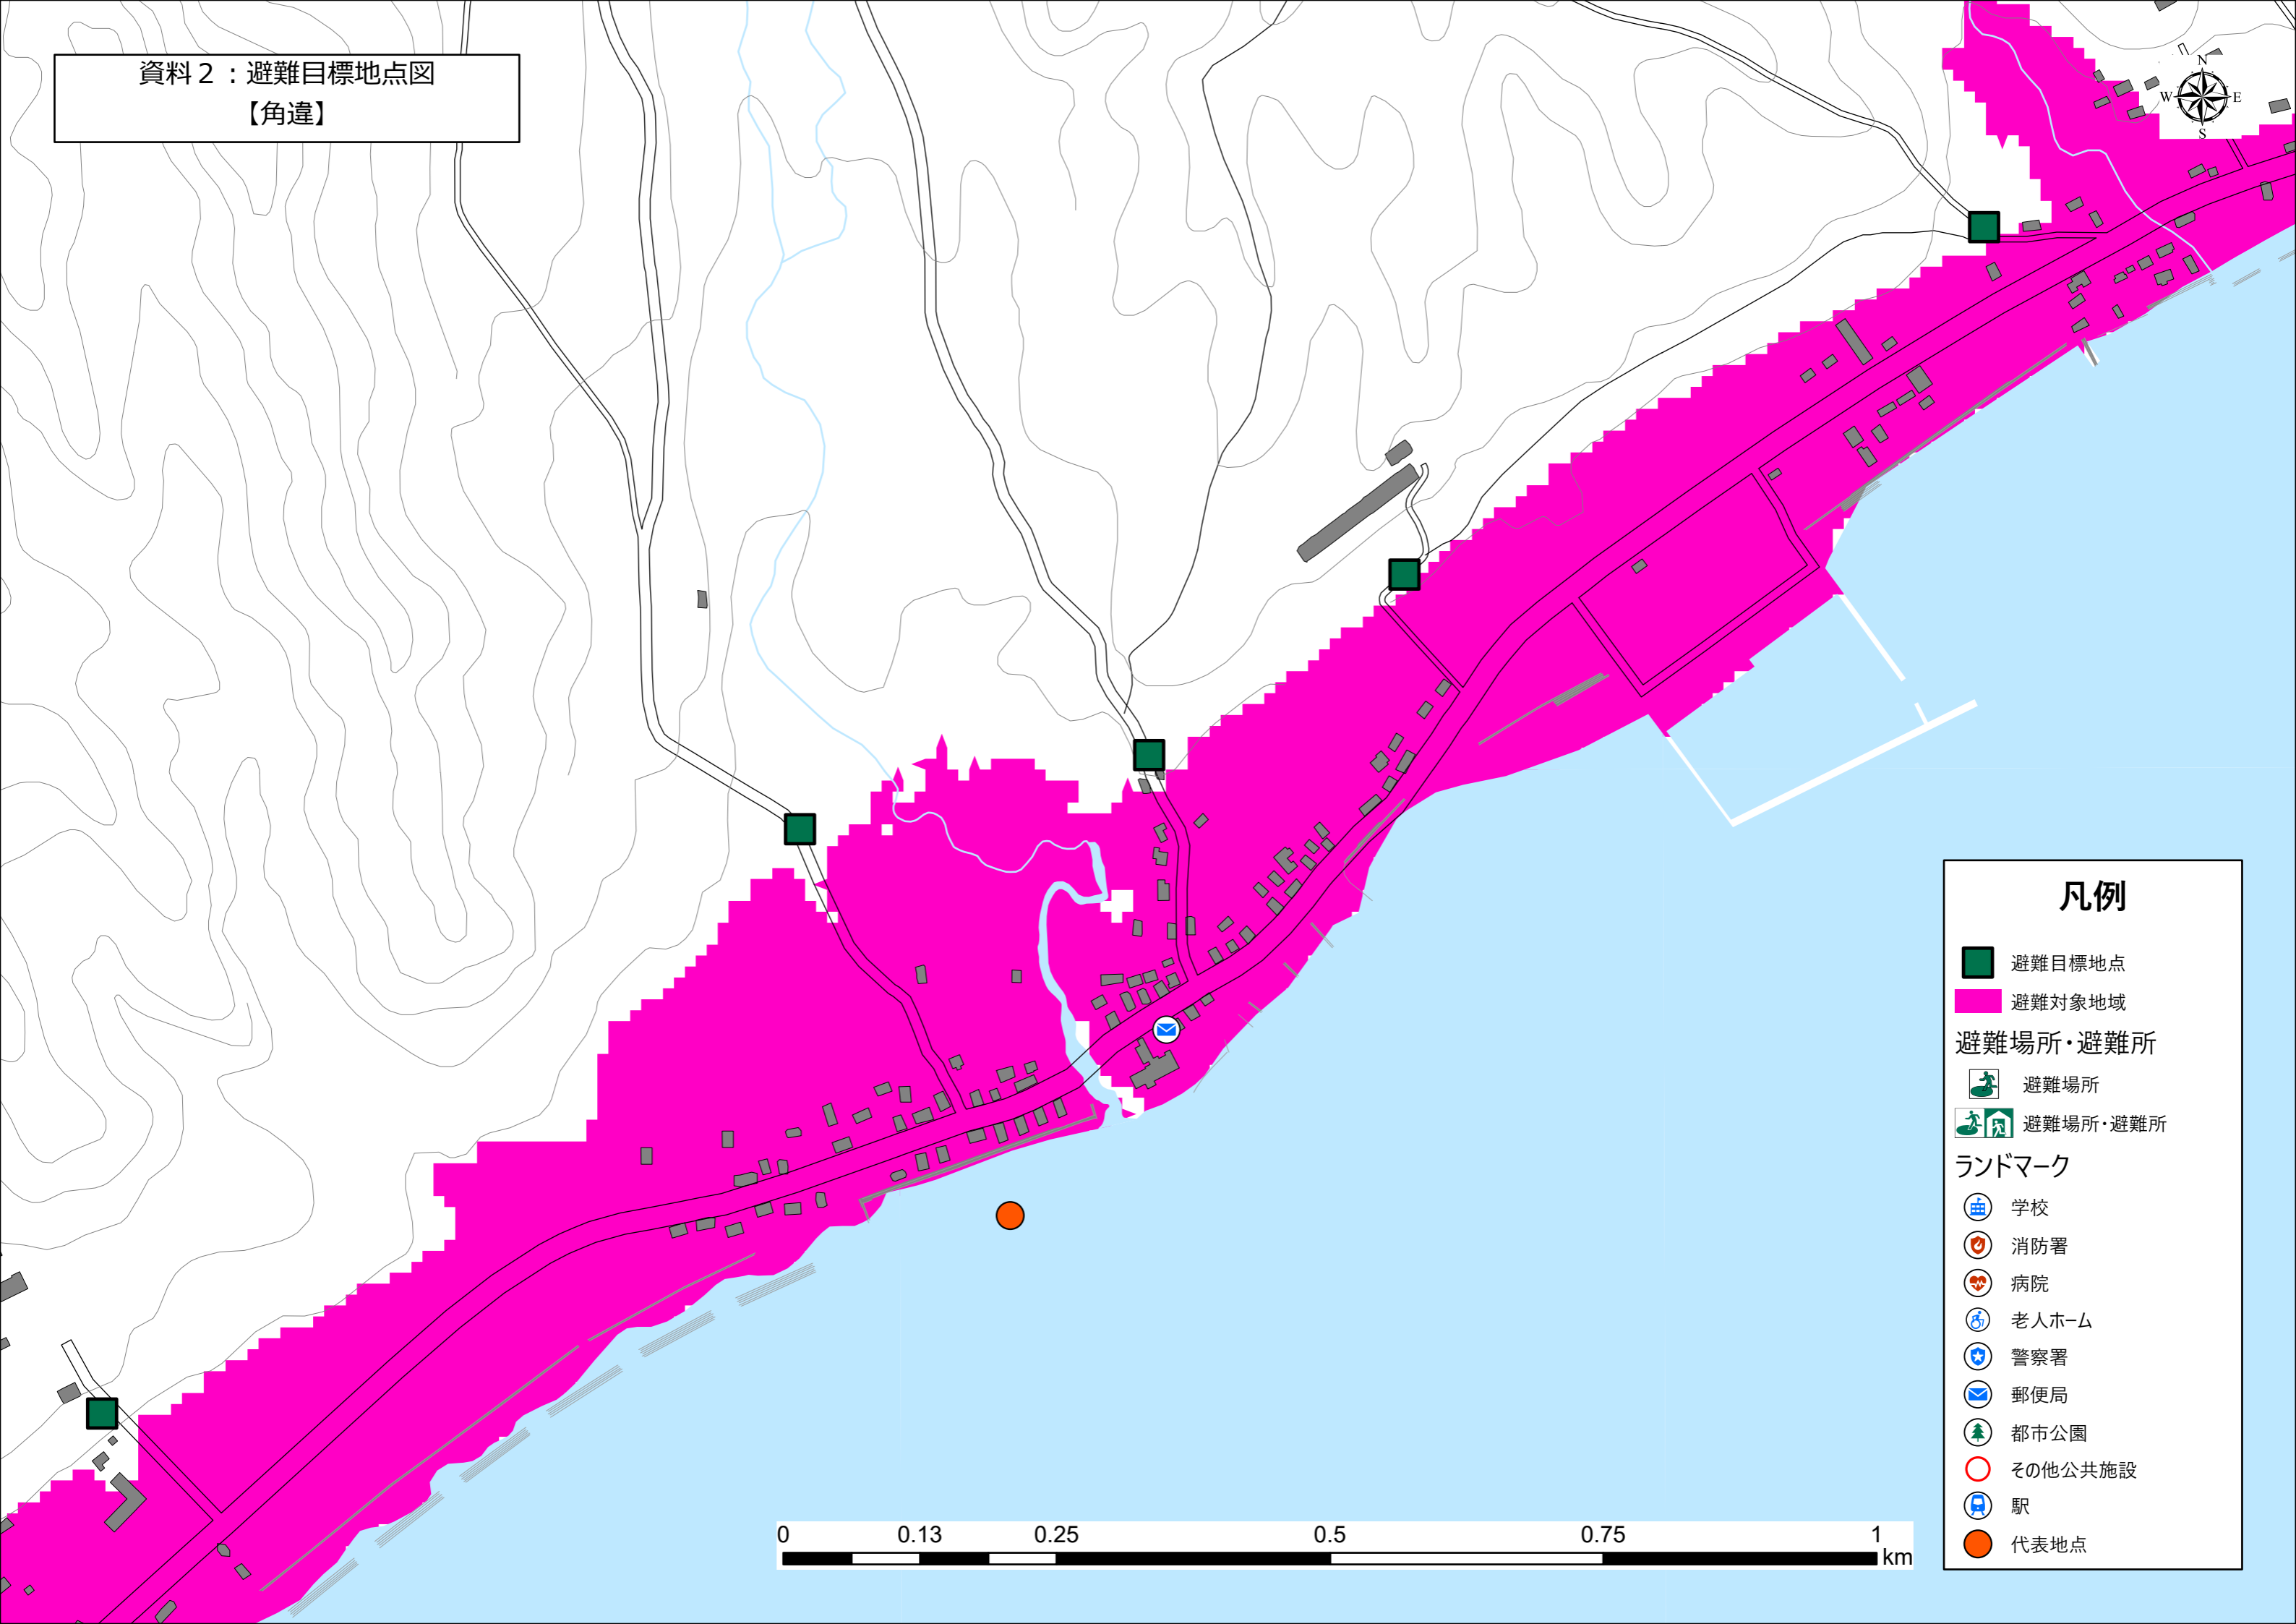

資料 2 : 避難目標地点図
【角違】

凡例

- 避難目標地点
- 避難対象地域
- 避難場所・避難所
  - 避難場所
  - 避難場所・避難所
- ランドマーク
  - 学校
  - 消防署
  - 病院
  - 老人ホーム
  - 警察署
  - 郵便局
  - 都市公園
  - その他公共施設
  - 駅
  - 代表地点