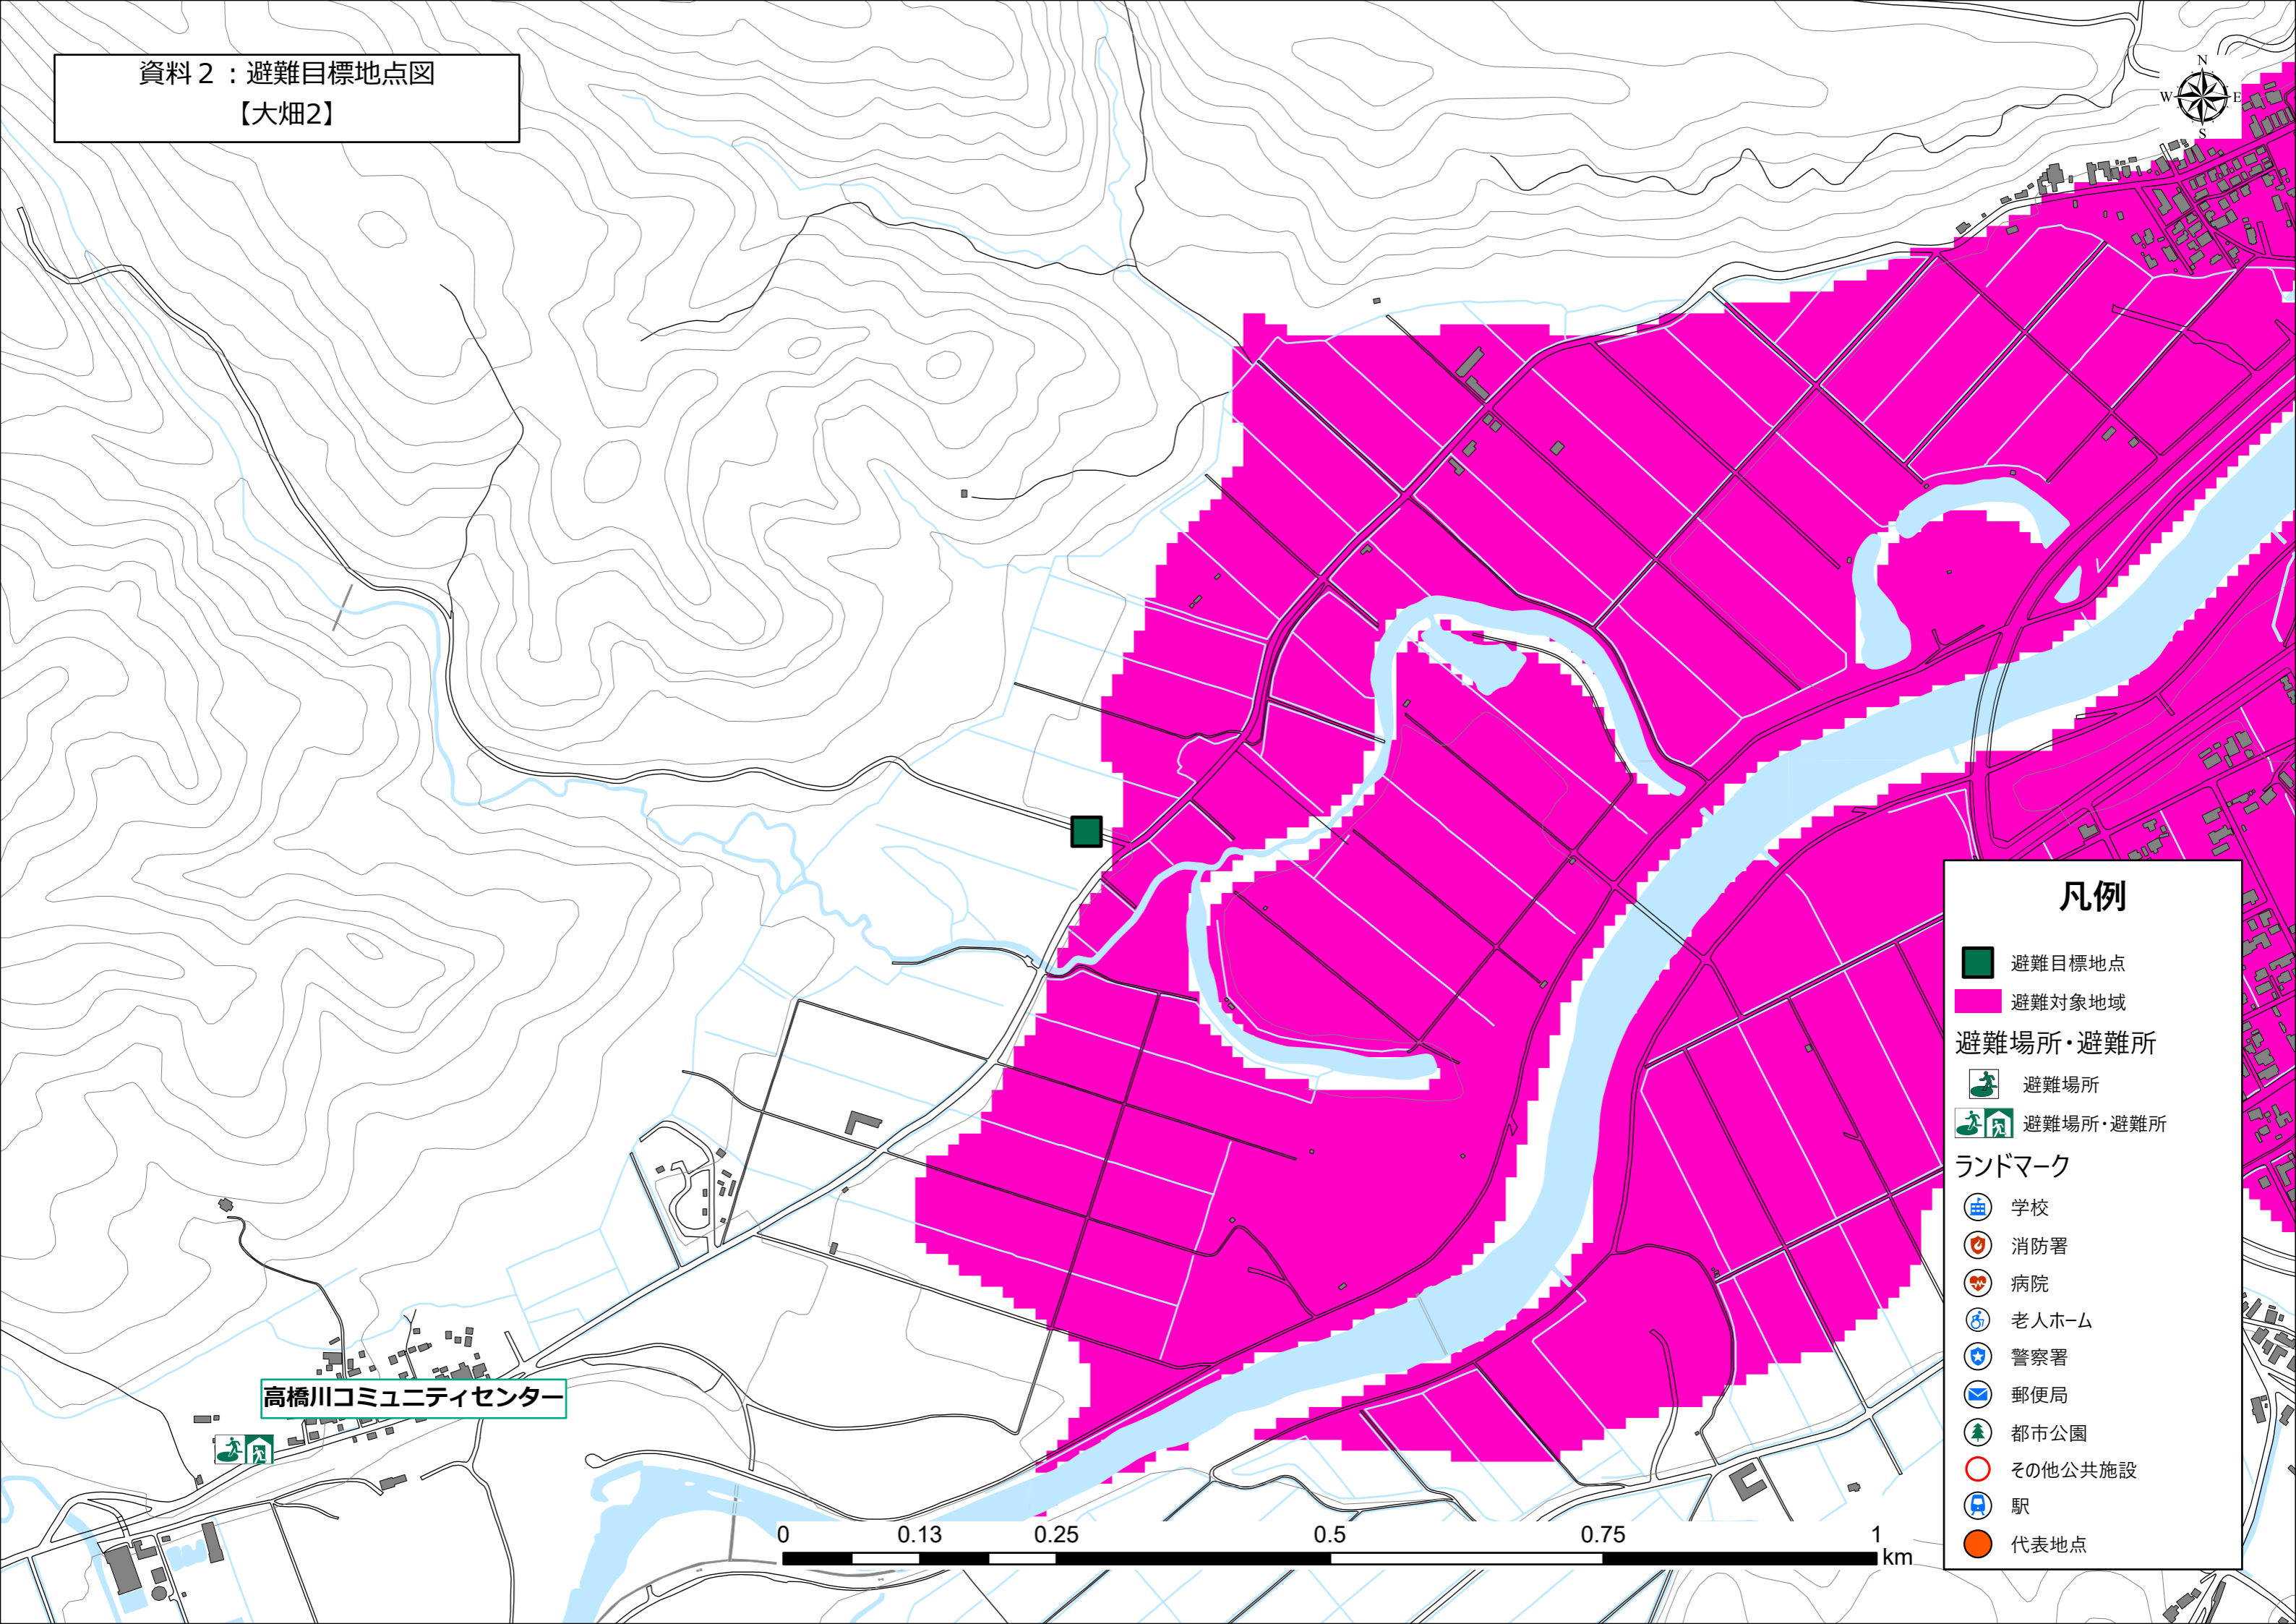

資料2：避難目標地点図
【大畑2】

凡例

- 避難目標地点
- 避難対象地域
- **避難場所・避難所**
- 避難場所
- 避難場所・避難所
- **ランドマーク**
- 学校
- 消防署
- 病院
- 老人ホーム
- 警察署
- 郵便局
- 都市公園
- その他公共施設
- 駅
- 代表地点