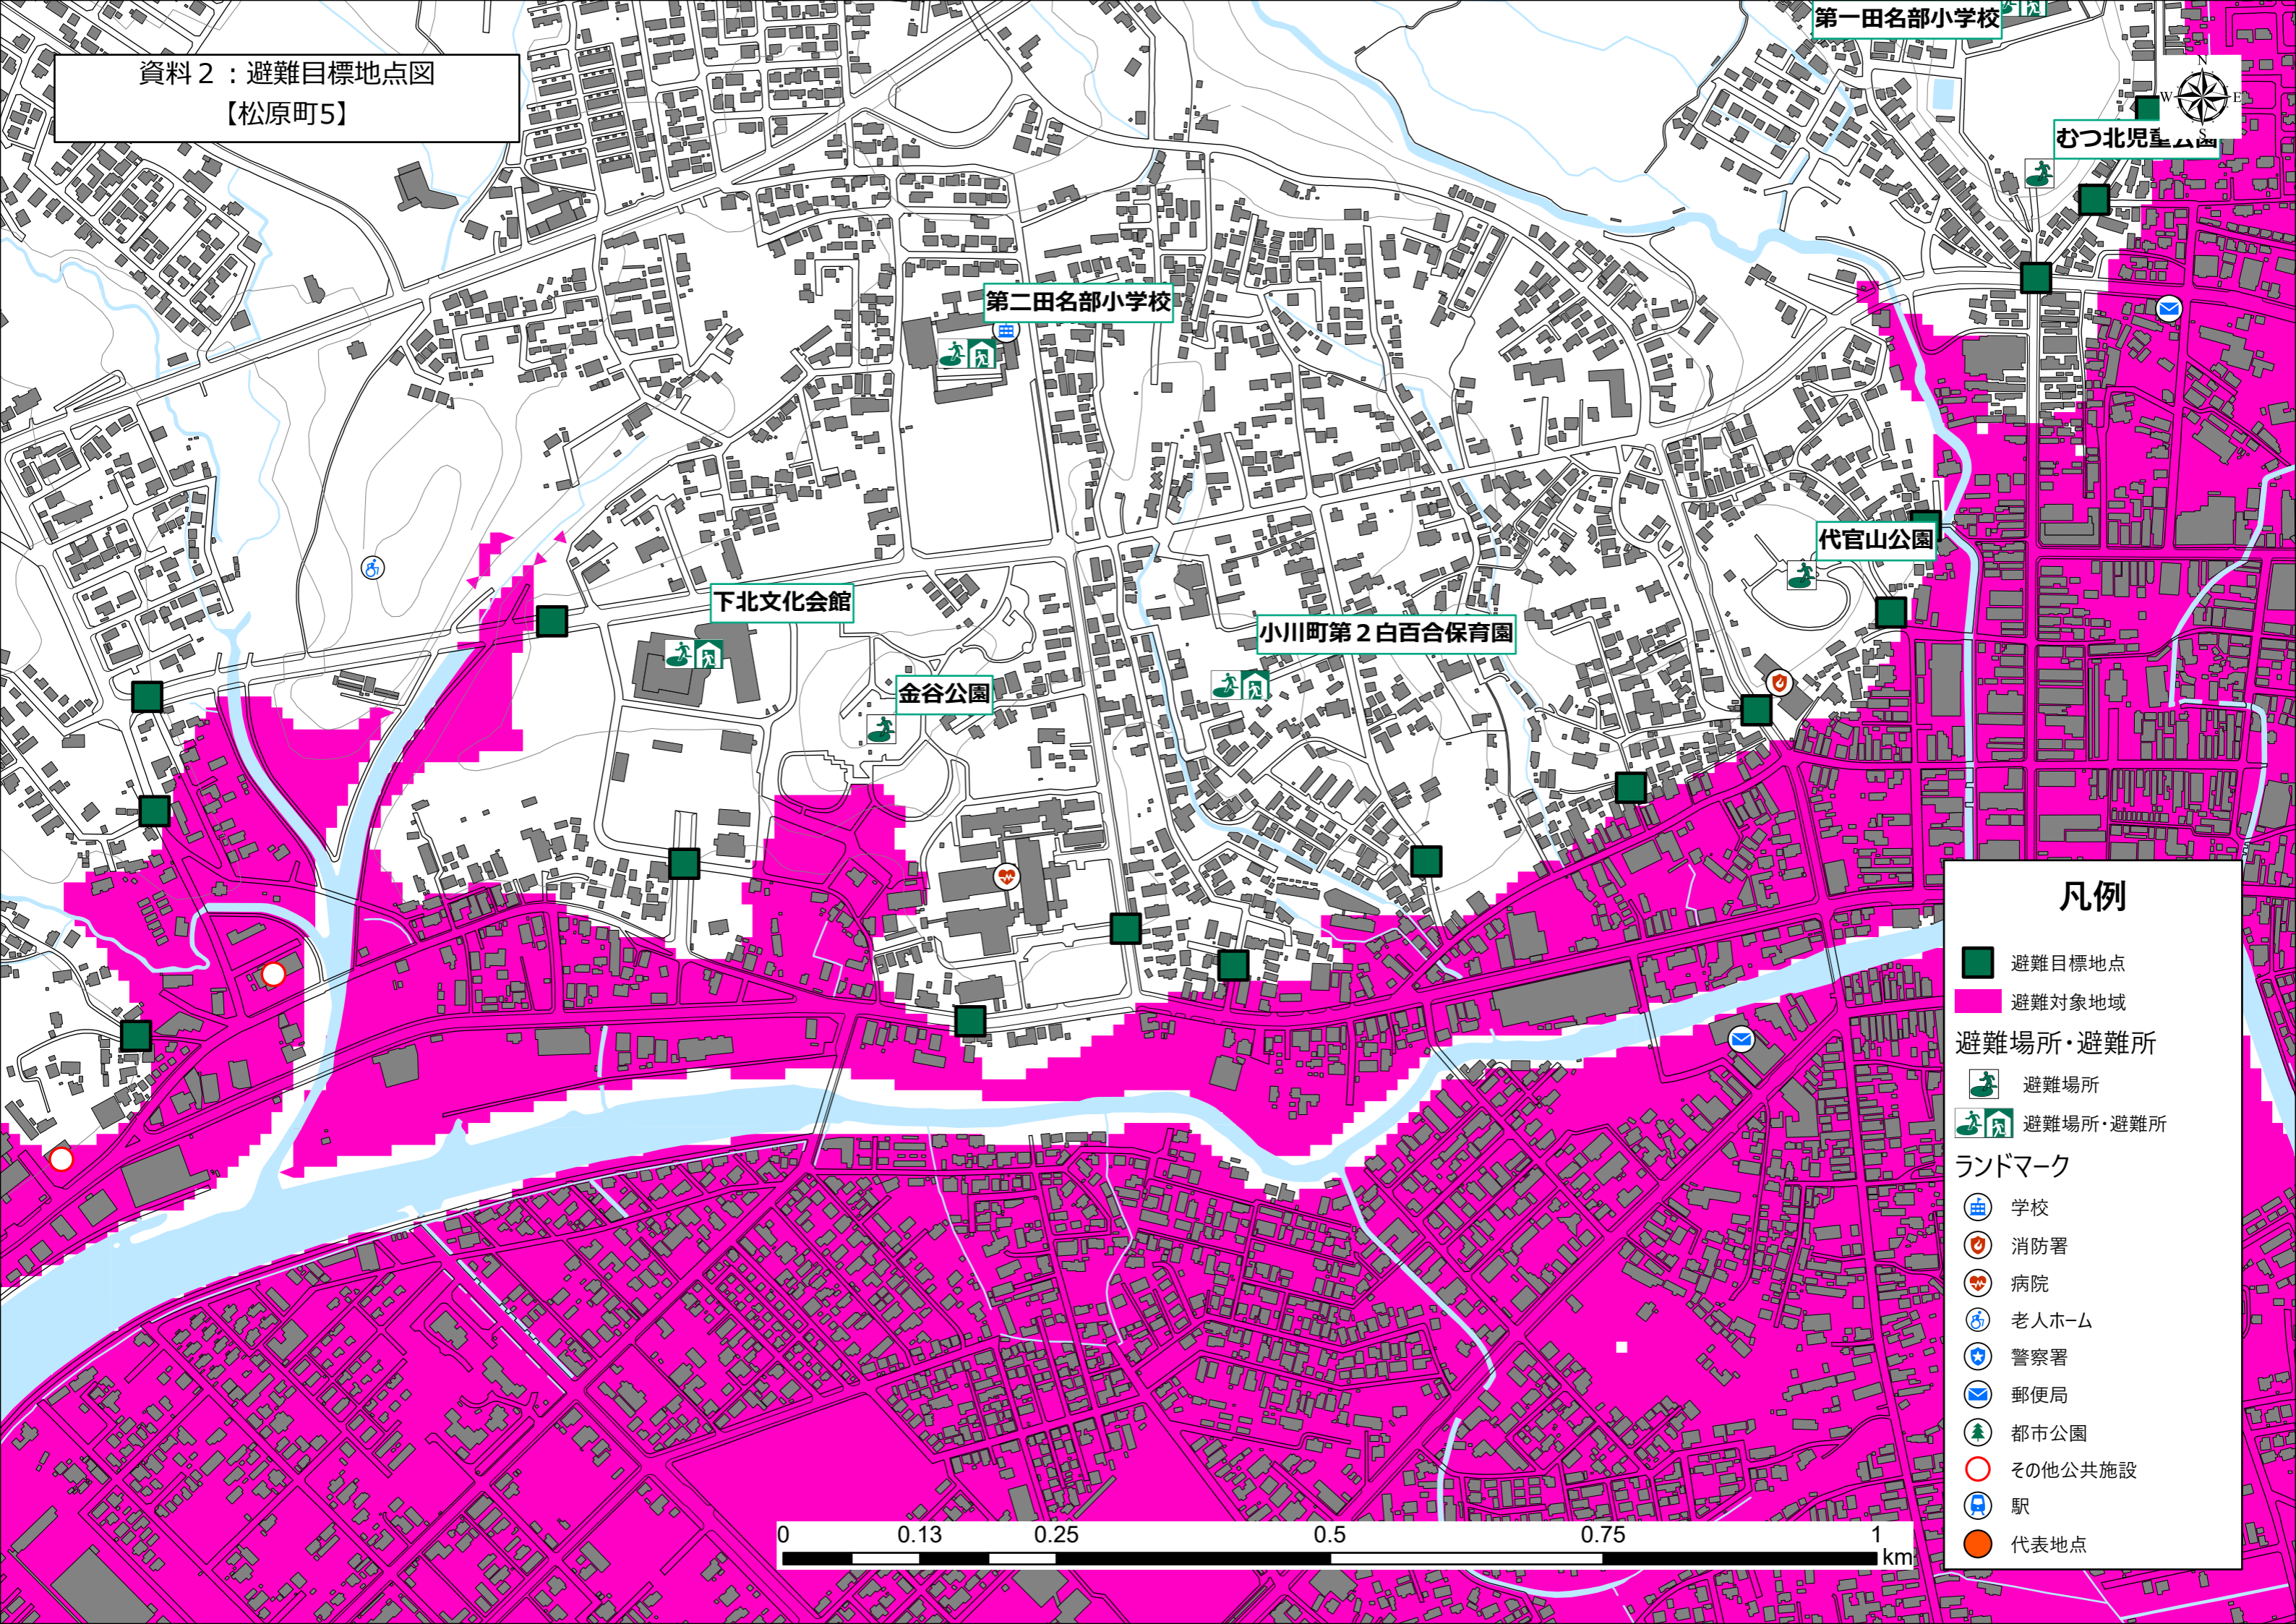

資料2：避難目標地点図

【松原町4】

凡例

- 避難目標地点
- 避難対象地域
- 避難場所・避難所
 - 🏠 避難場所
 - 🏠🏠 避難場所・避難所
- ランドマーク
 - 🏫 学校
 - 🚒 消防署
 - 🏥 病院
 - 👴 老人ホーム
 - 👮 警察署
 - 📧 郵便局
 - 🌳 都市公園
 - 🏢 其他公共施設
 - 🚉 駅
 - 📍 代表地点

資料2：避難目標地点図
【松原町5】

凡例

- 避難目標地点
- 避難対象地域
- 避難場所・避難所
 - 避難場所
 - 避難場所・避難所
- ランドマーク
 - 学校
 - 消防署
 - 病院
 - 老人ホーム
 - 警察署
 - 郵便局
 - 都市公園
 - その他公共施設
 - 駅
 - 代表地点