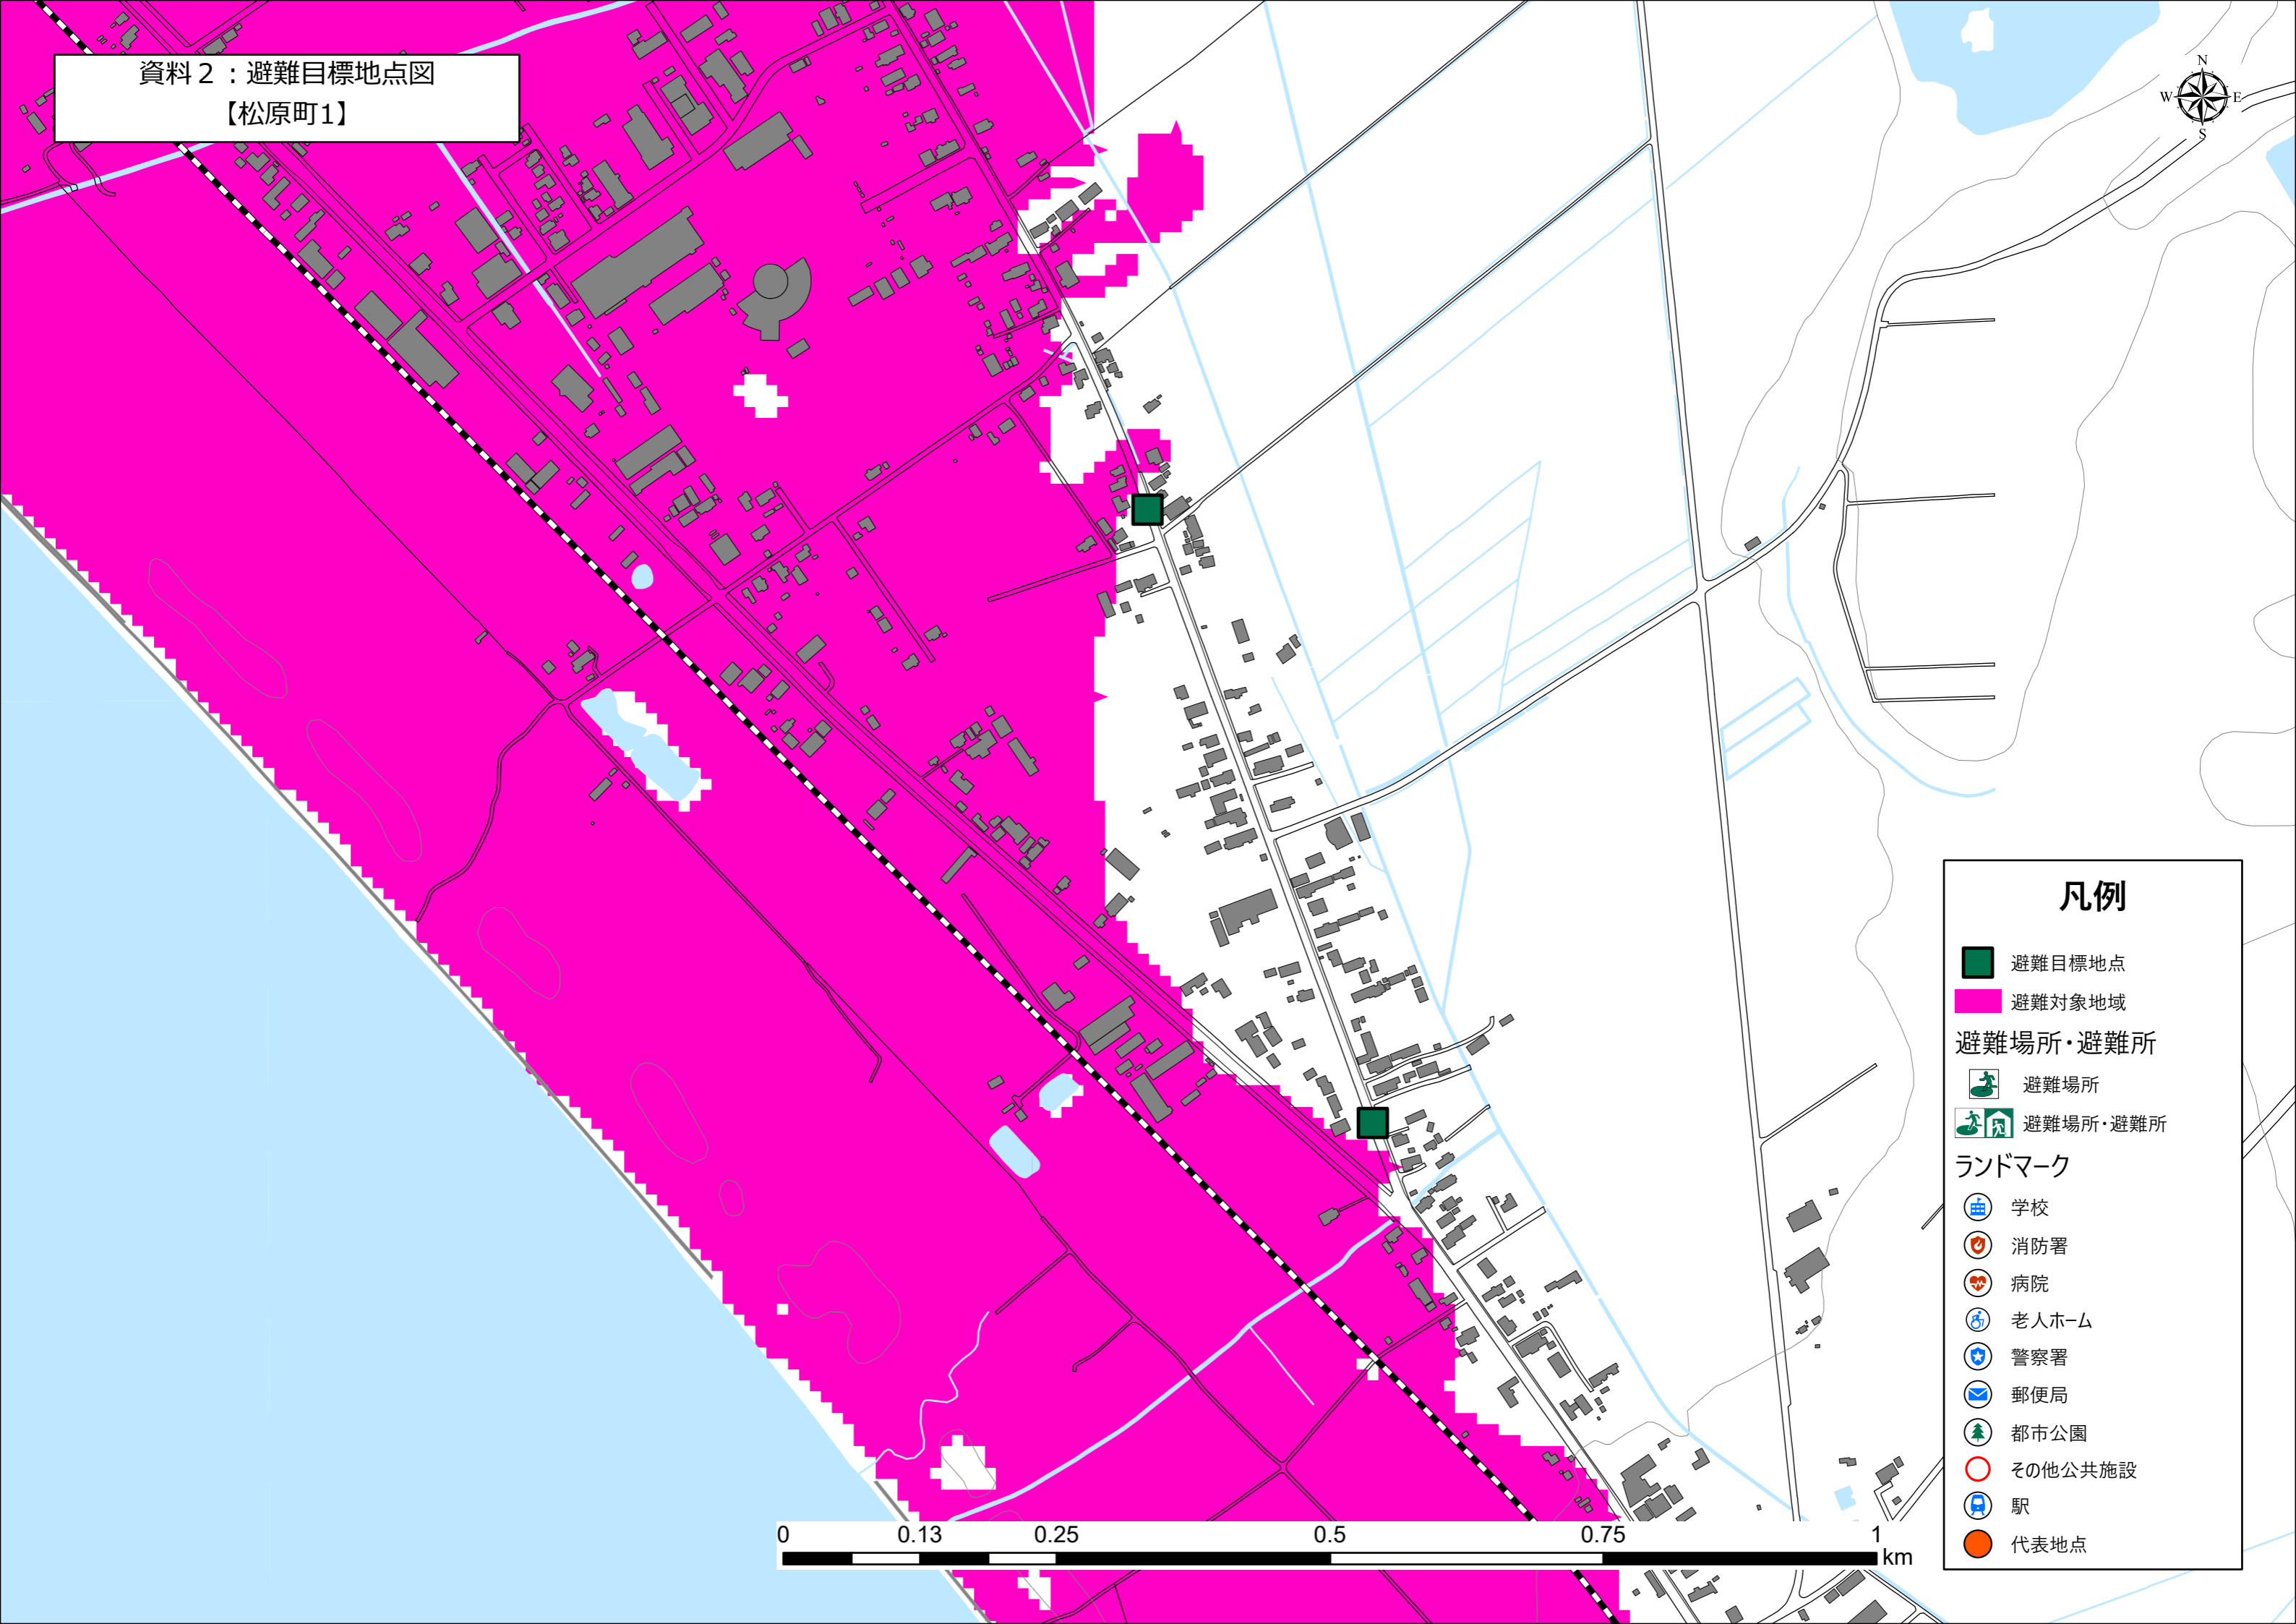

資料 2 : 避難目標地点図

【松原町1】

凡例

- 避難目標地点
- 避難対象地域

避難場所・避難所

- 避難場所
- 避難場所・避難所

ランドマーク

- 学校
- 消防署
- 病院
- 老人ホーム
- 警察署
- 郵便局
- 都市公園
- その他公共施設
- 駅
- 代表地点