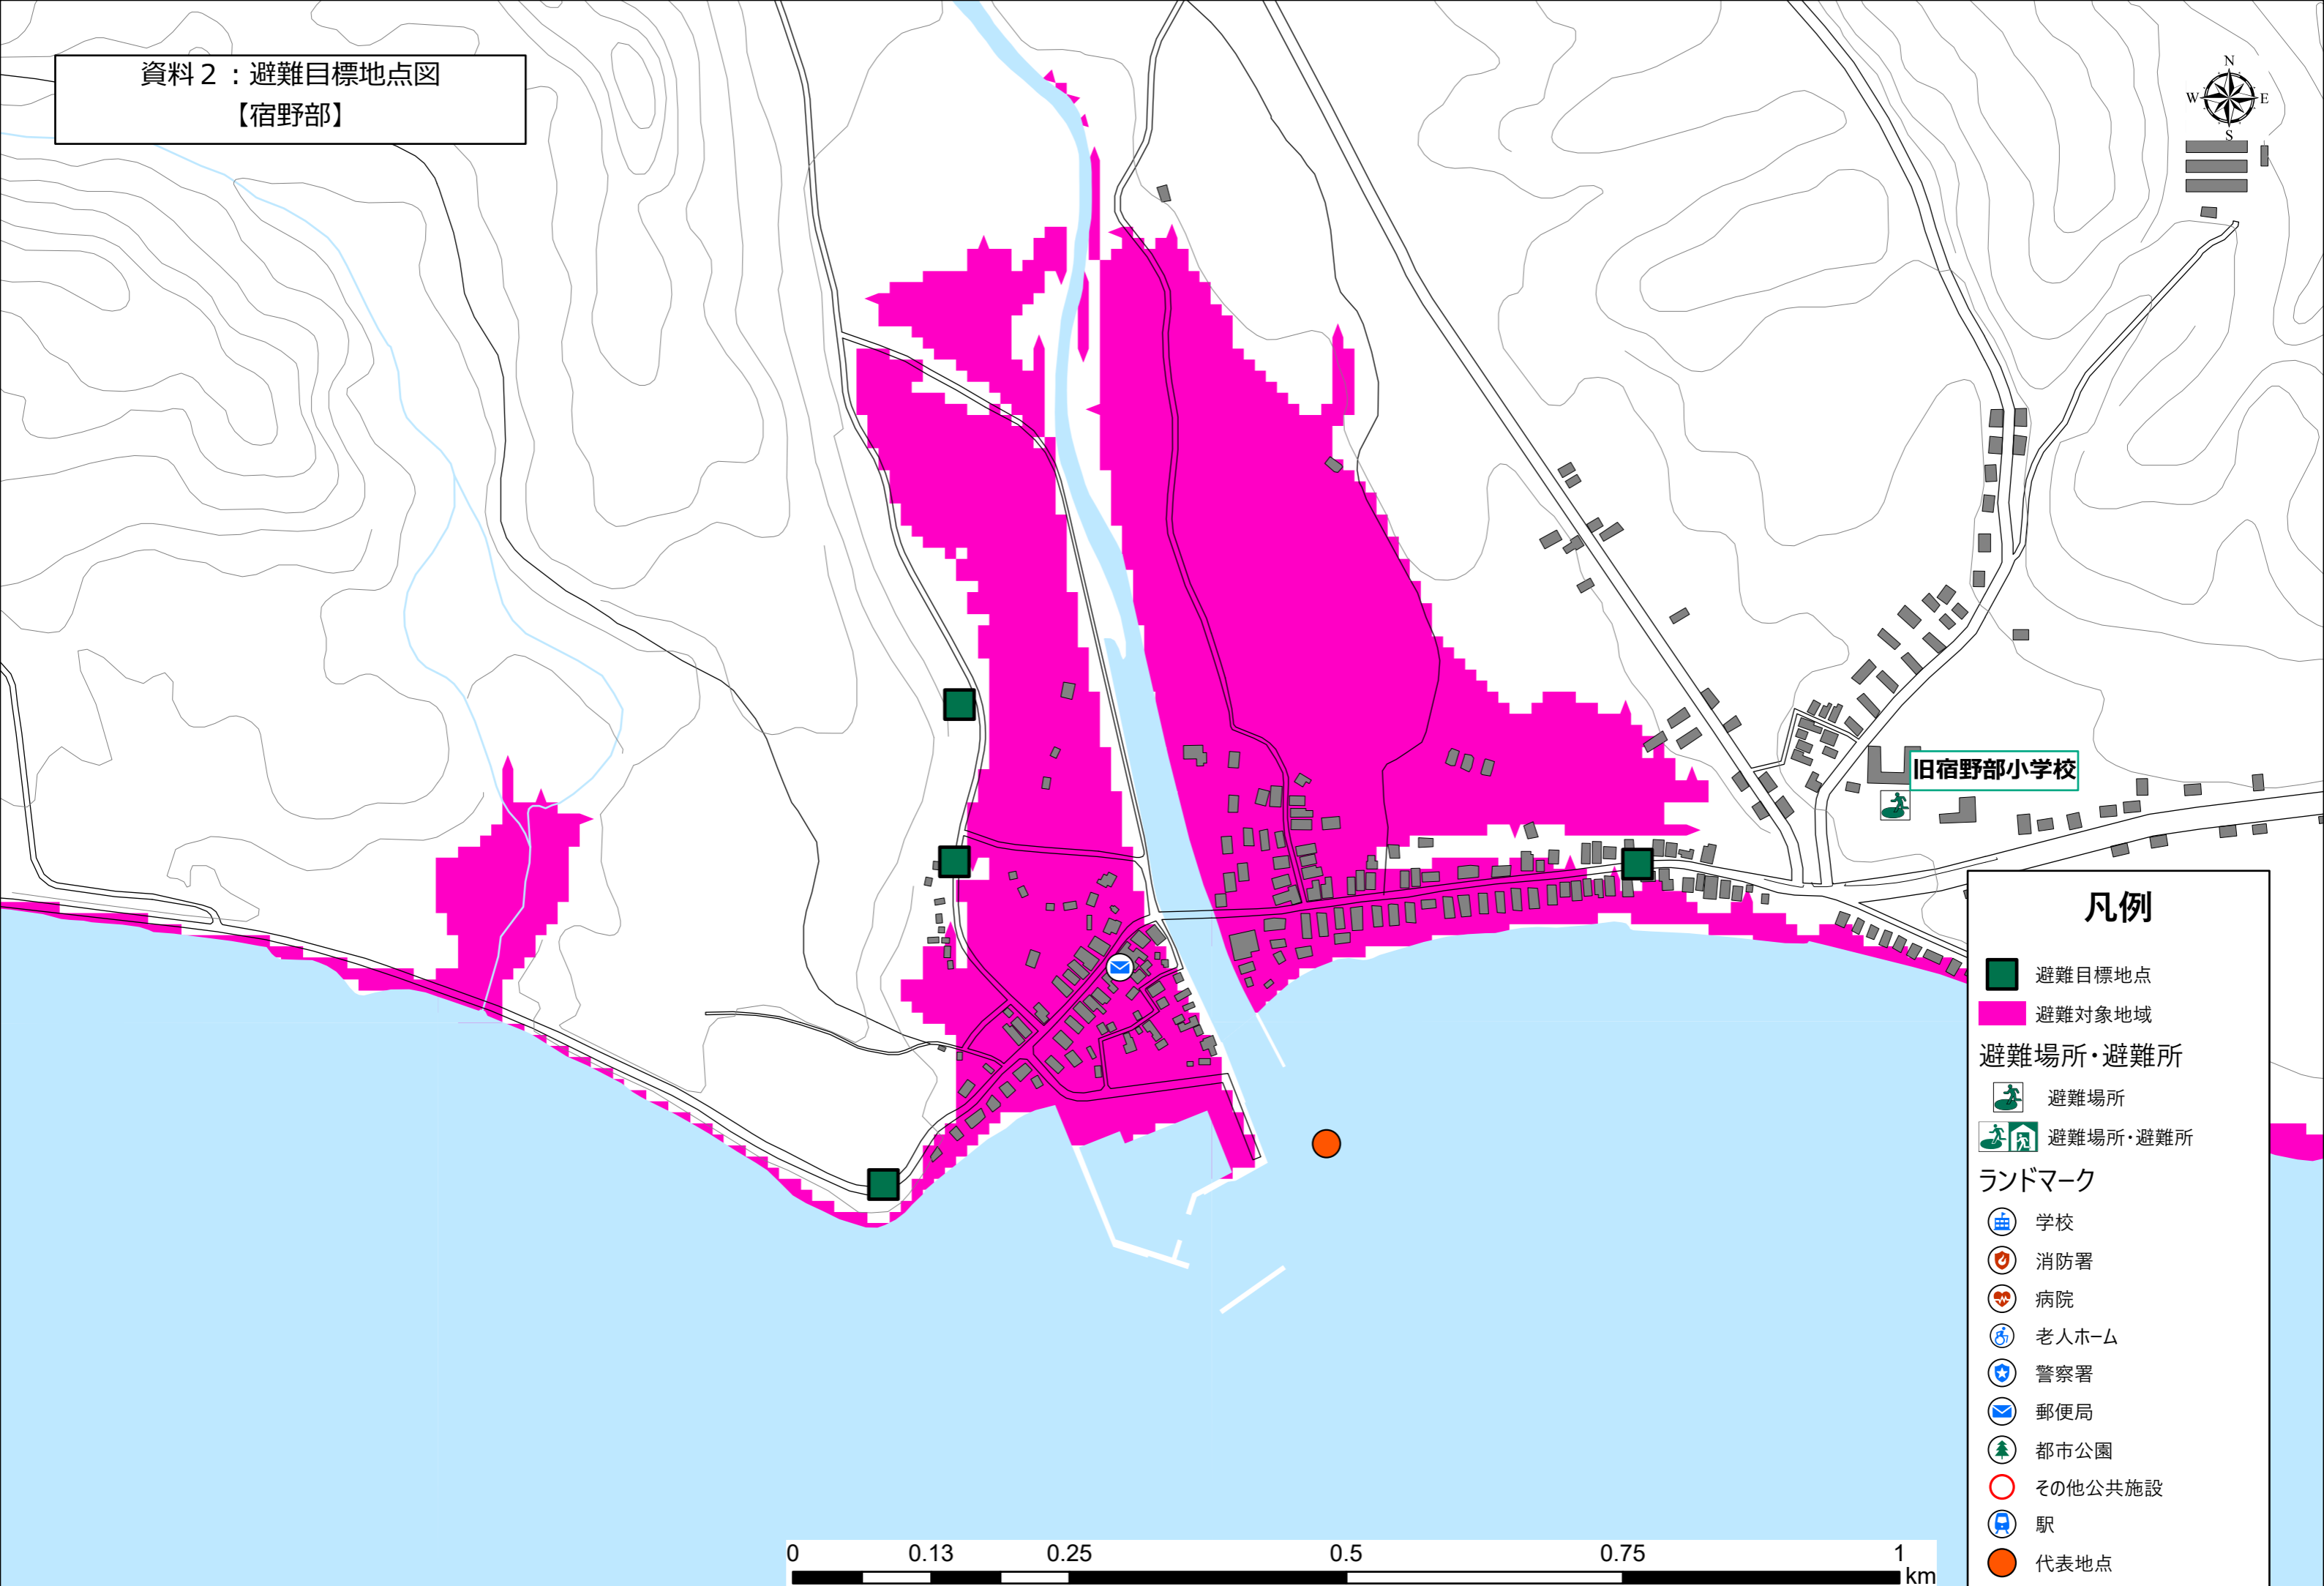

資料 2 : 避難目標地点図
【桧川】

大湊高等学校川内校舎

旧桧川小学校

凡例

- 避難目標地点
- 避難対象地域
- 避難場所・避難所
 - 避難場所
 - 避難場所・避難所
- ランドマーク
 - 学校
 - 消防署
 - 病院
 - 老人ホーム
 - 警察署
 - 郵便局
 - 都市公園
 - その他公共施設
 - 駅
 - 代表地点

0 0.13 0.25 0.5 0.75 1 km

資料2：避難目標地点図
【宿野部】