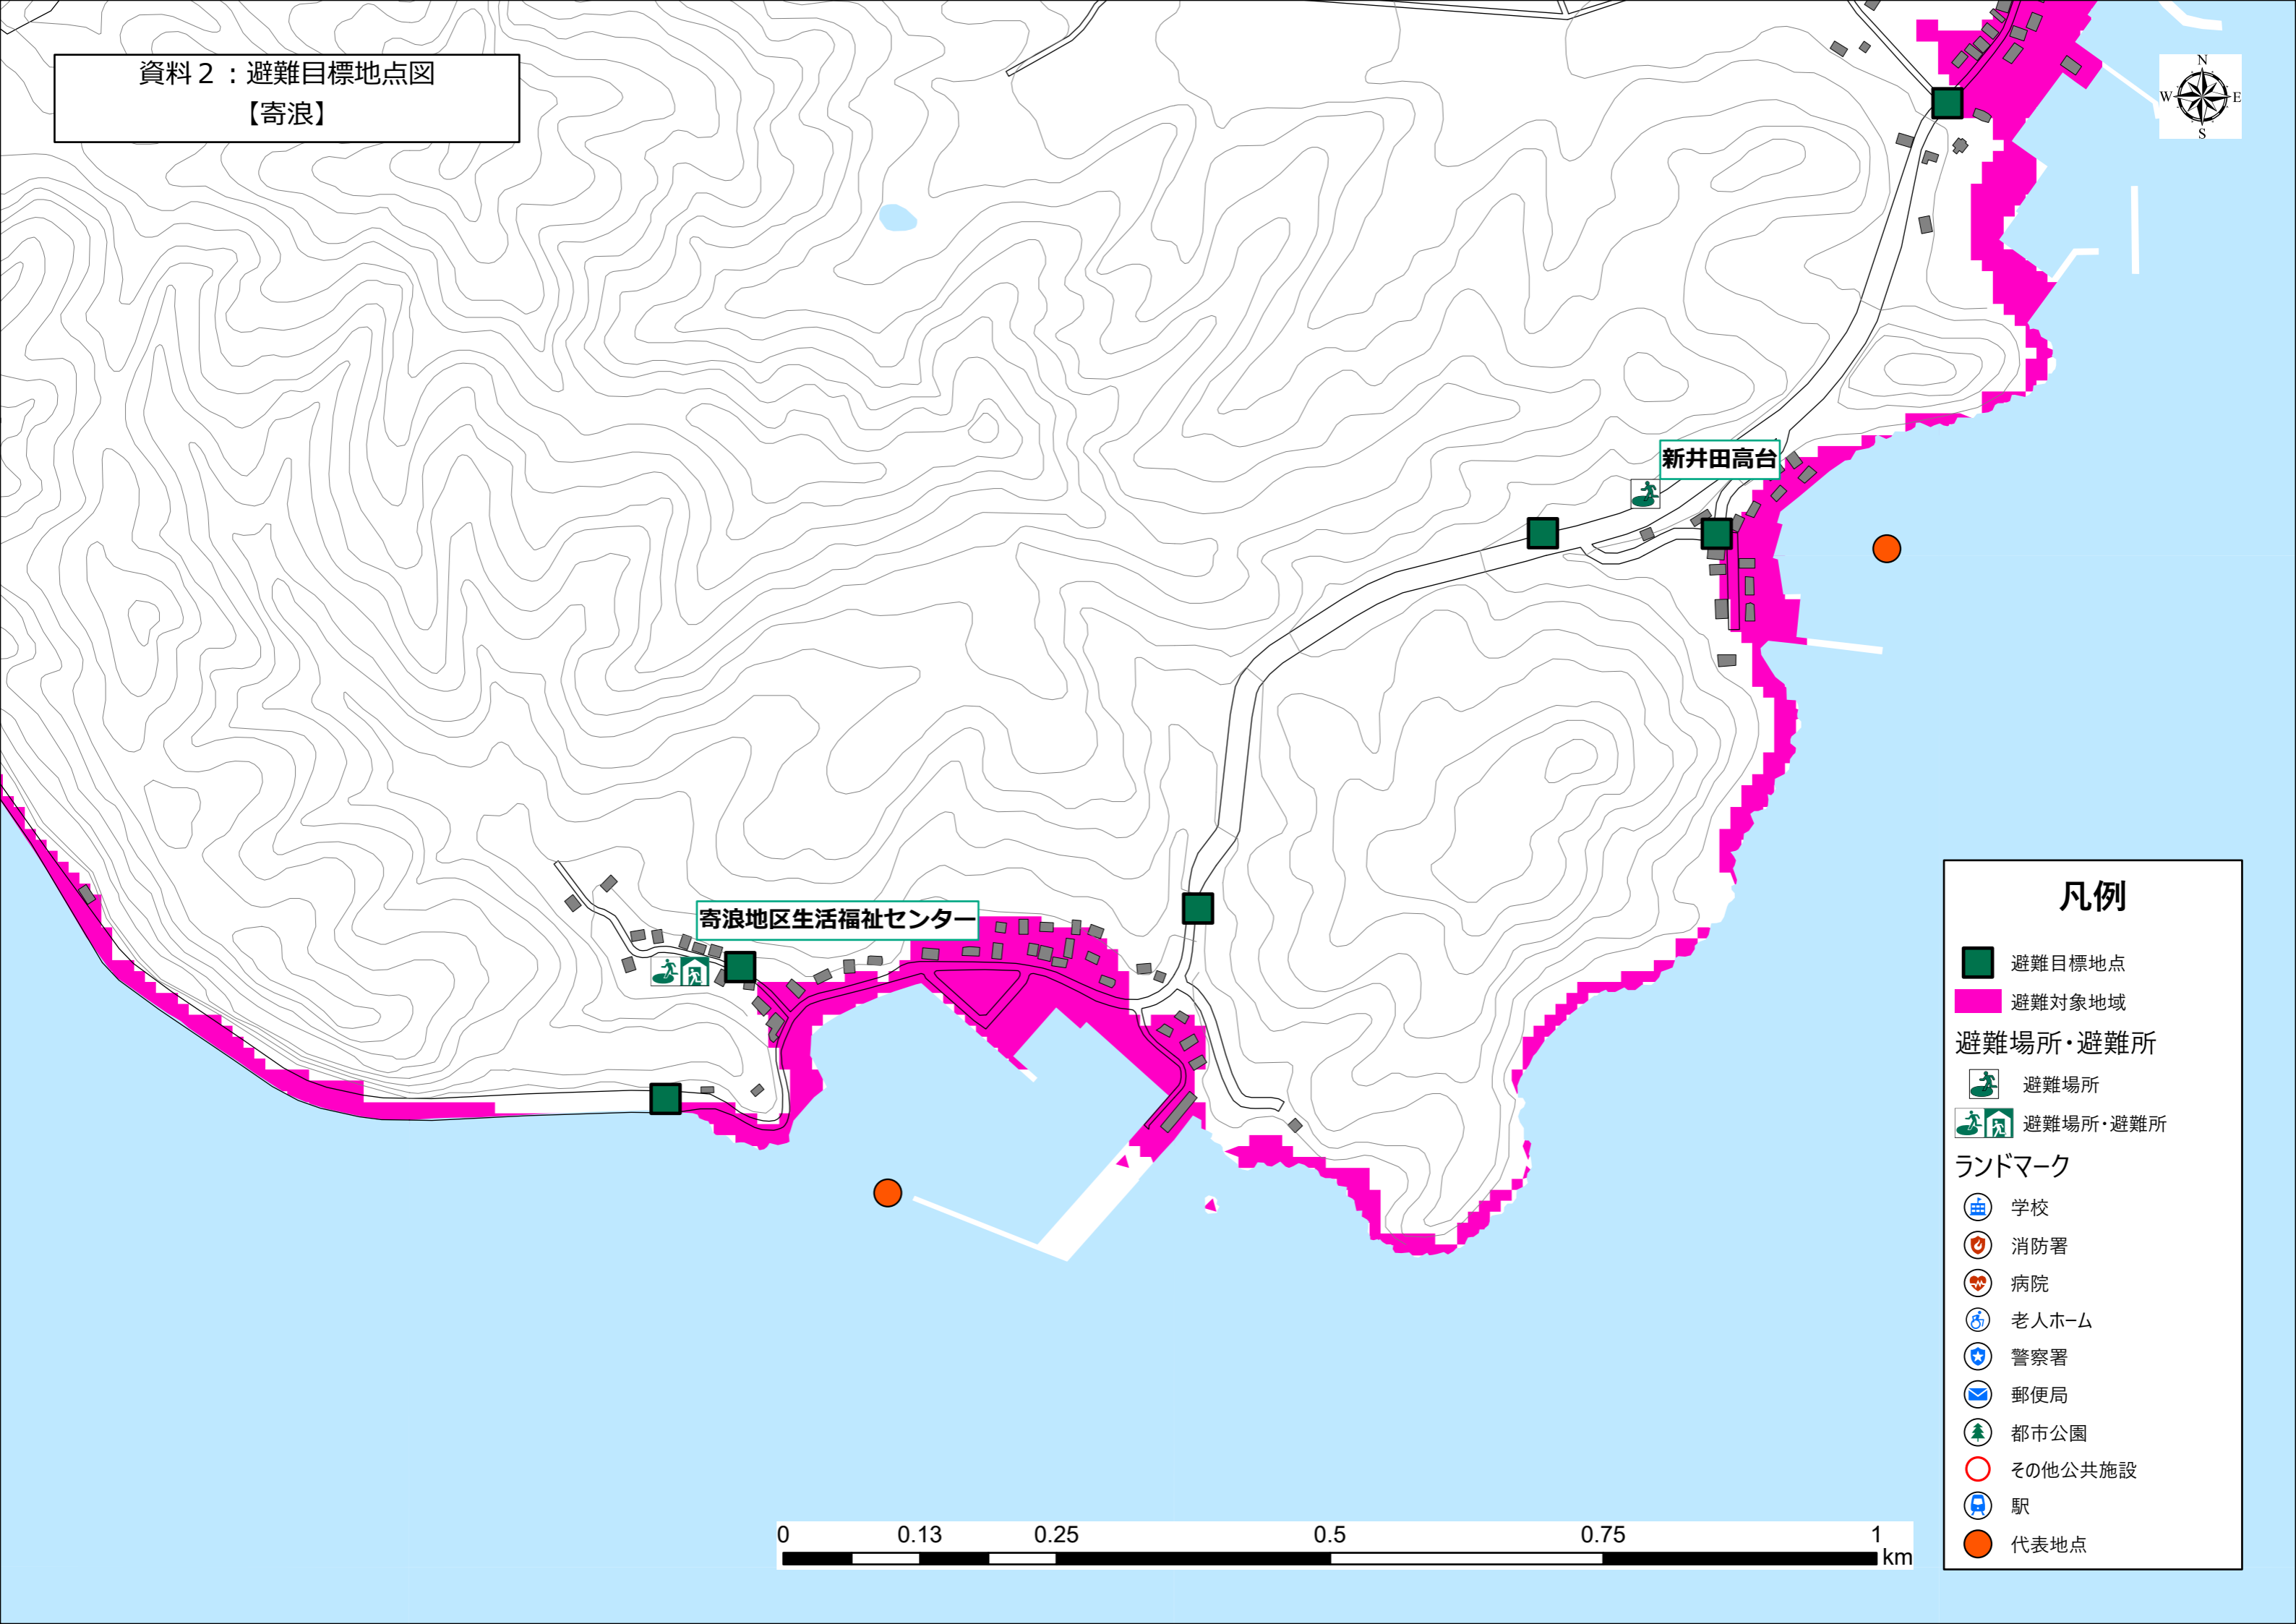

資料2：避難目標地点図
【寄浪】

凡例

- 避難目標地点
- 避難対象地域
- 避難場所・避難所
  - 避難場所
  - 避難場所・避難所
- ランドマーク
  - 学校
  - 消防署
  - 病院
  - 老人ホーム
  - 警察署
  - 郵便局
  - 都市公園
  - その他公共施設
  - 駅
  - 代表地点