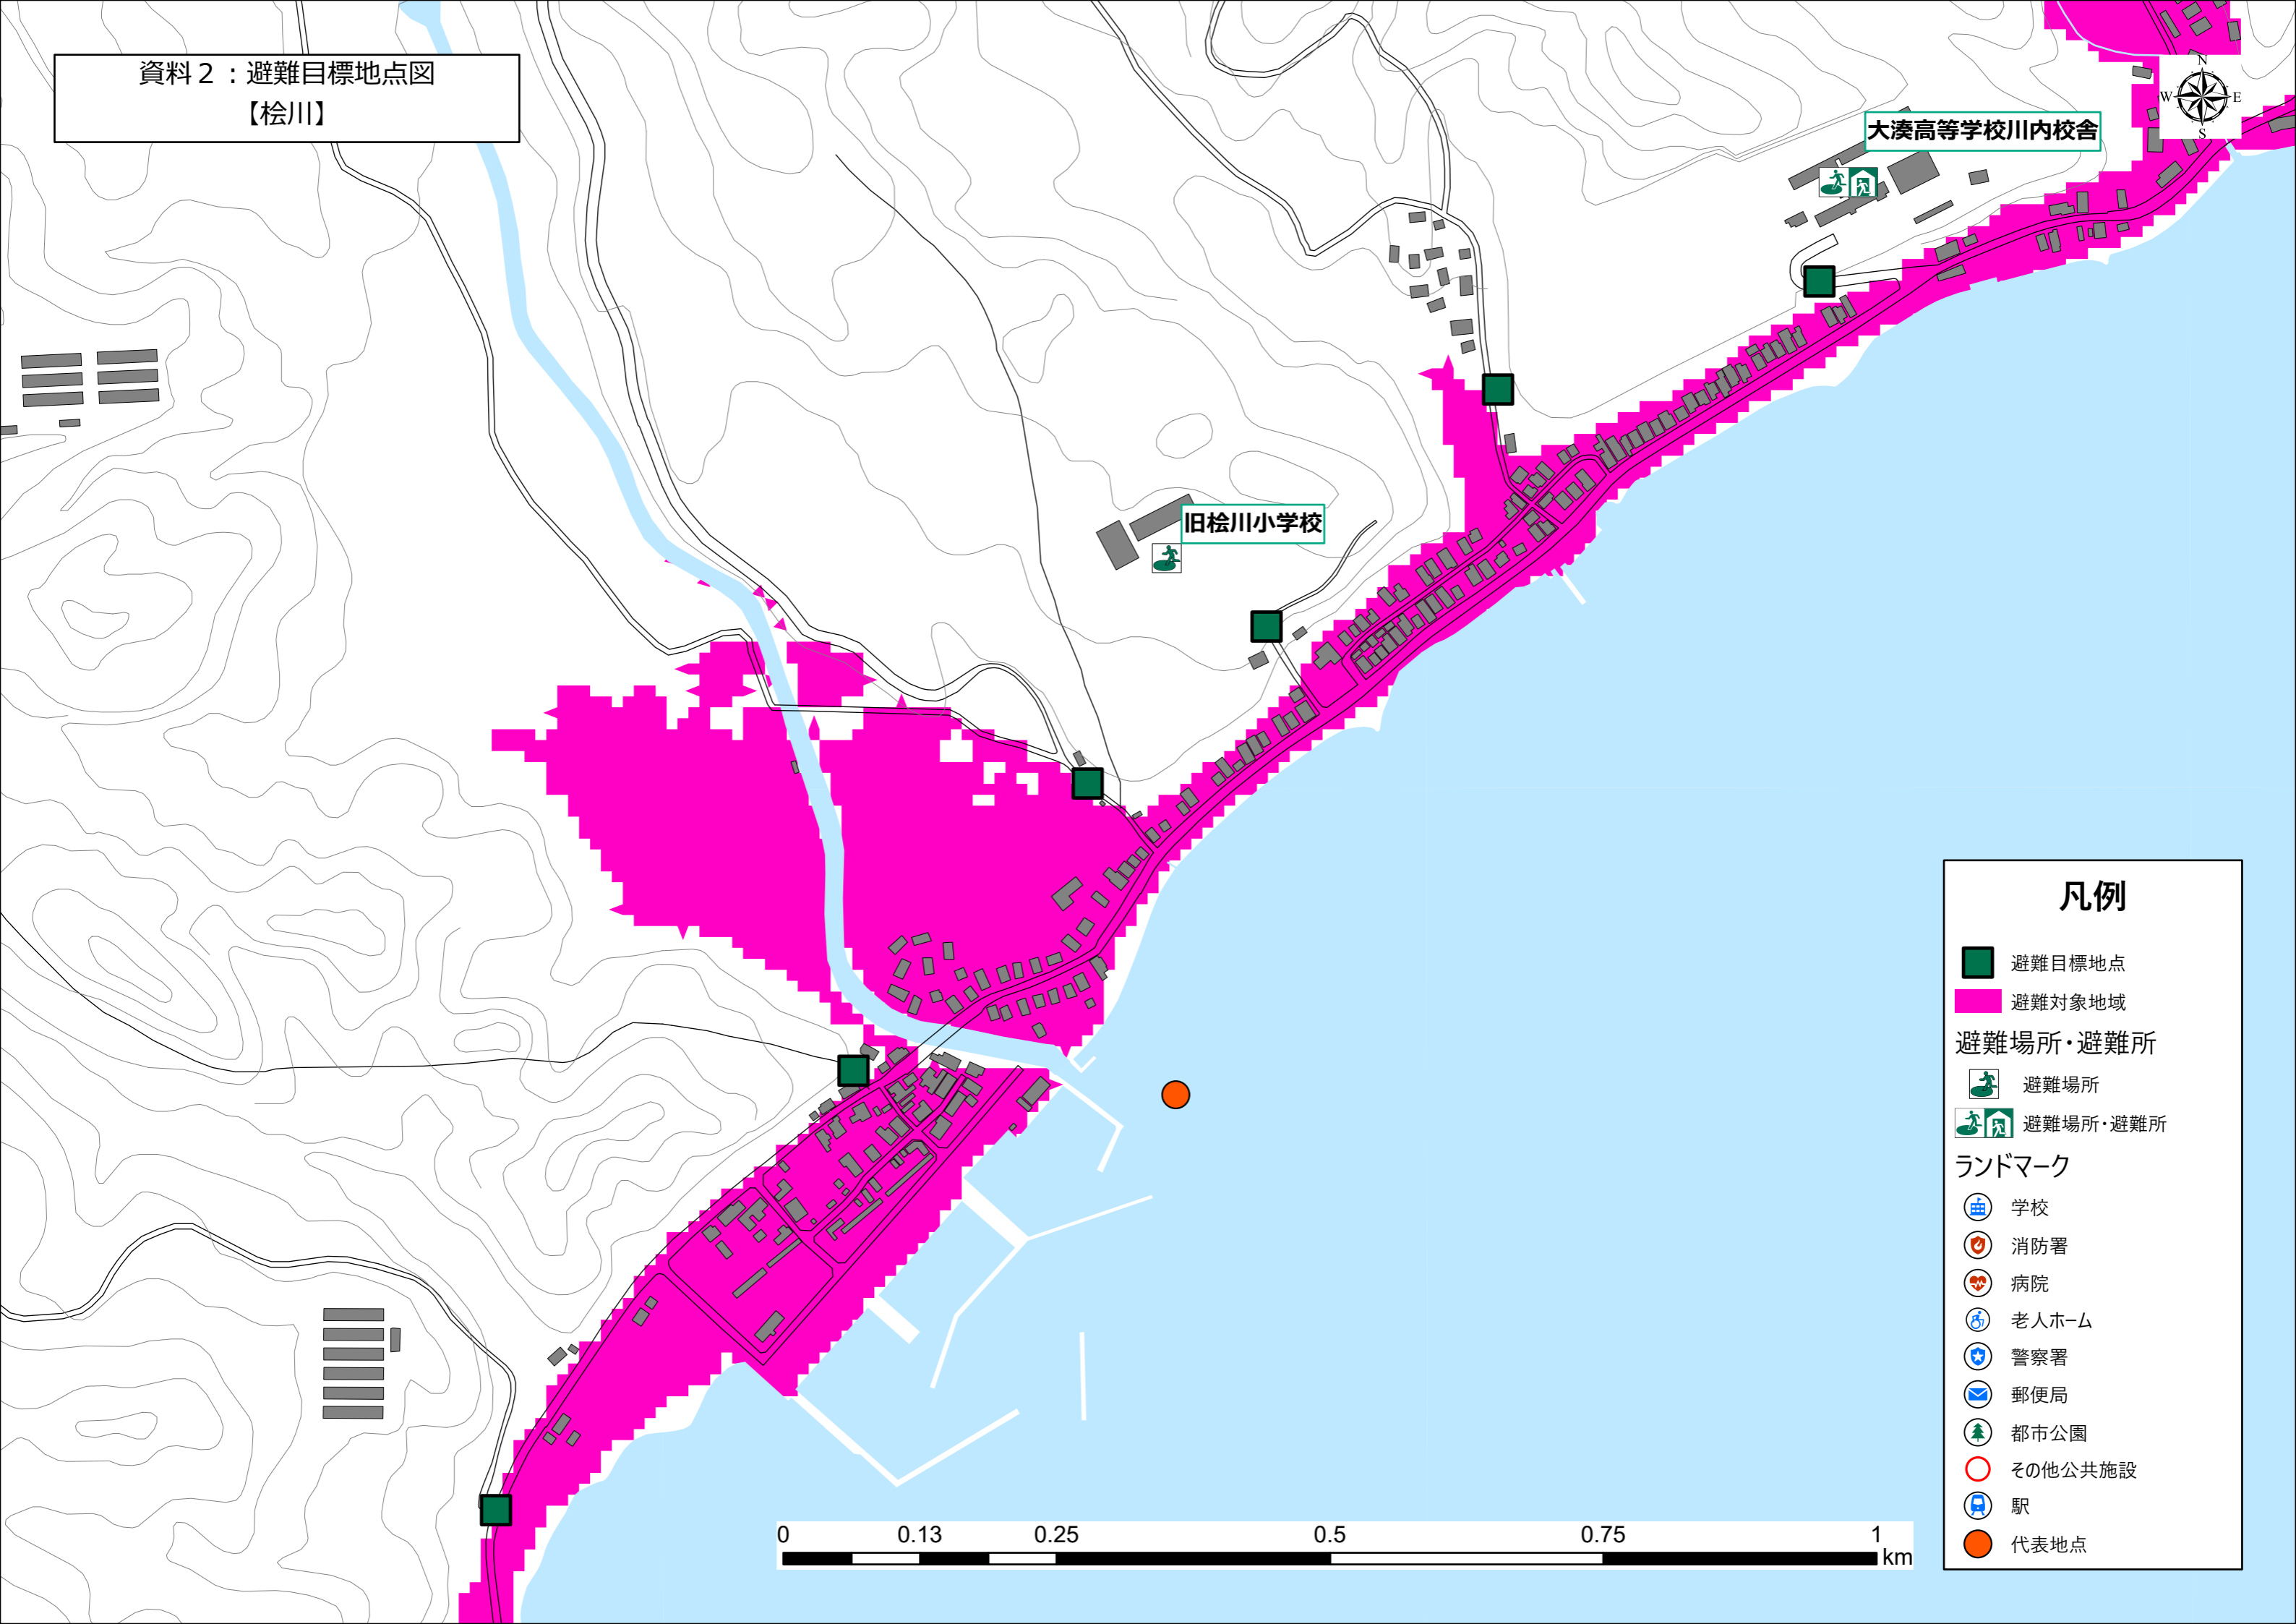

資料 2 : 避難目標地点図
【桧川】

大湊高等学校川内校舎

旧桧川小学校

凡例

- 避難目標地点
- 避難対象地域
- 避難場所・避難所
  - 避難場所
  - 避難場所・避難所
- ランドマーク
  - 学校
  - 消防署
  - 病院
  - 老人ホーム
  - 警察署
  - 郵便局
  - 都市公園
  - その他公共施設
  - 駅
  - 代表地点

0 0.13 0.25 0.5 0.75 1 km