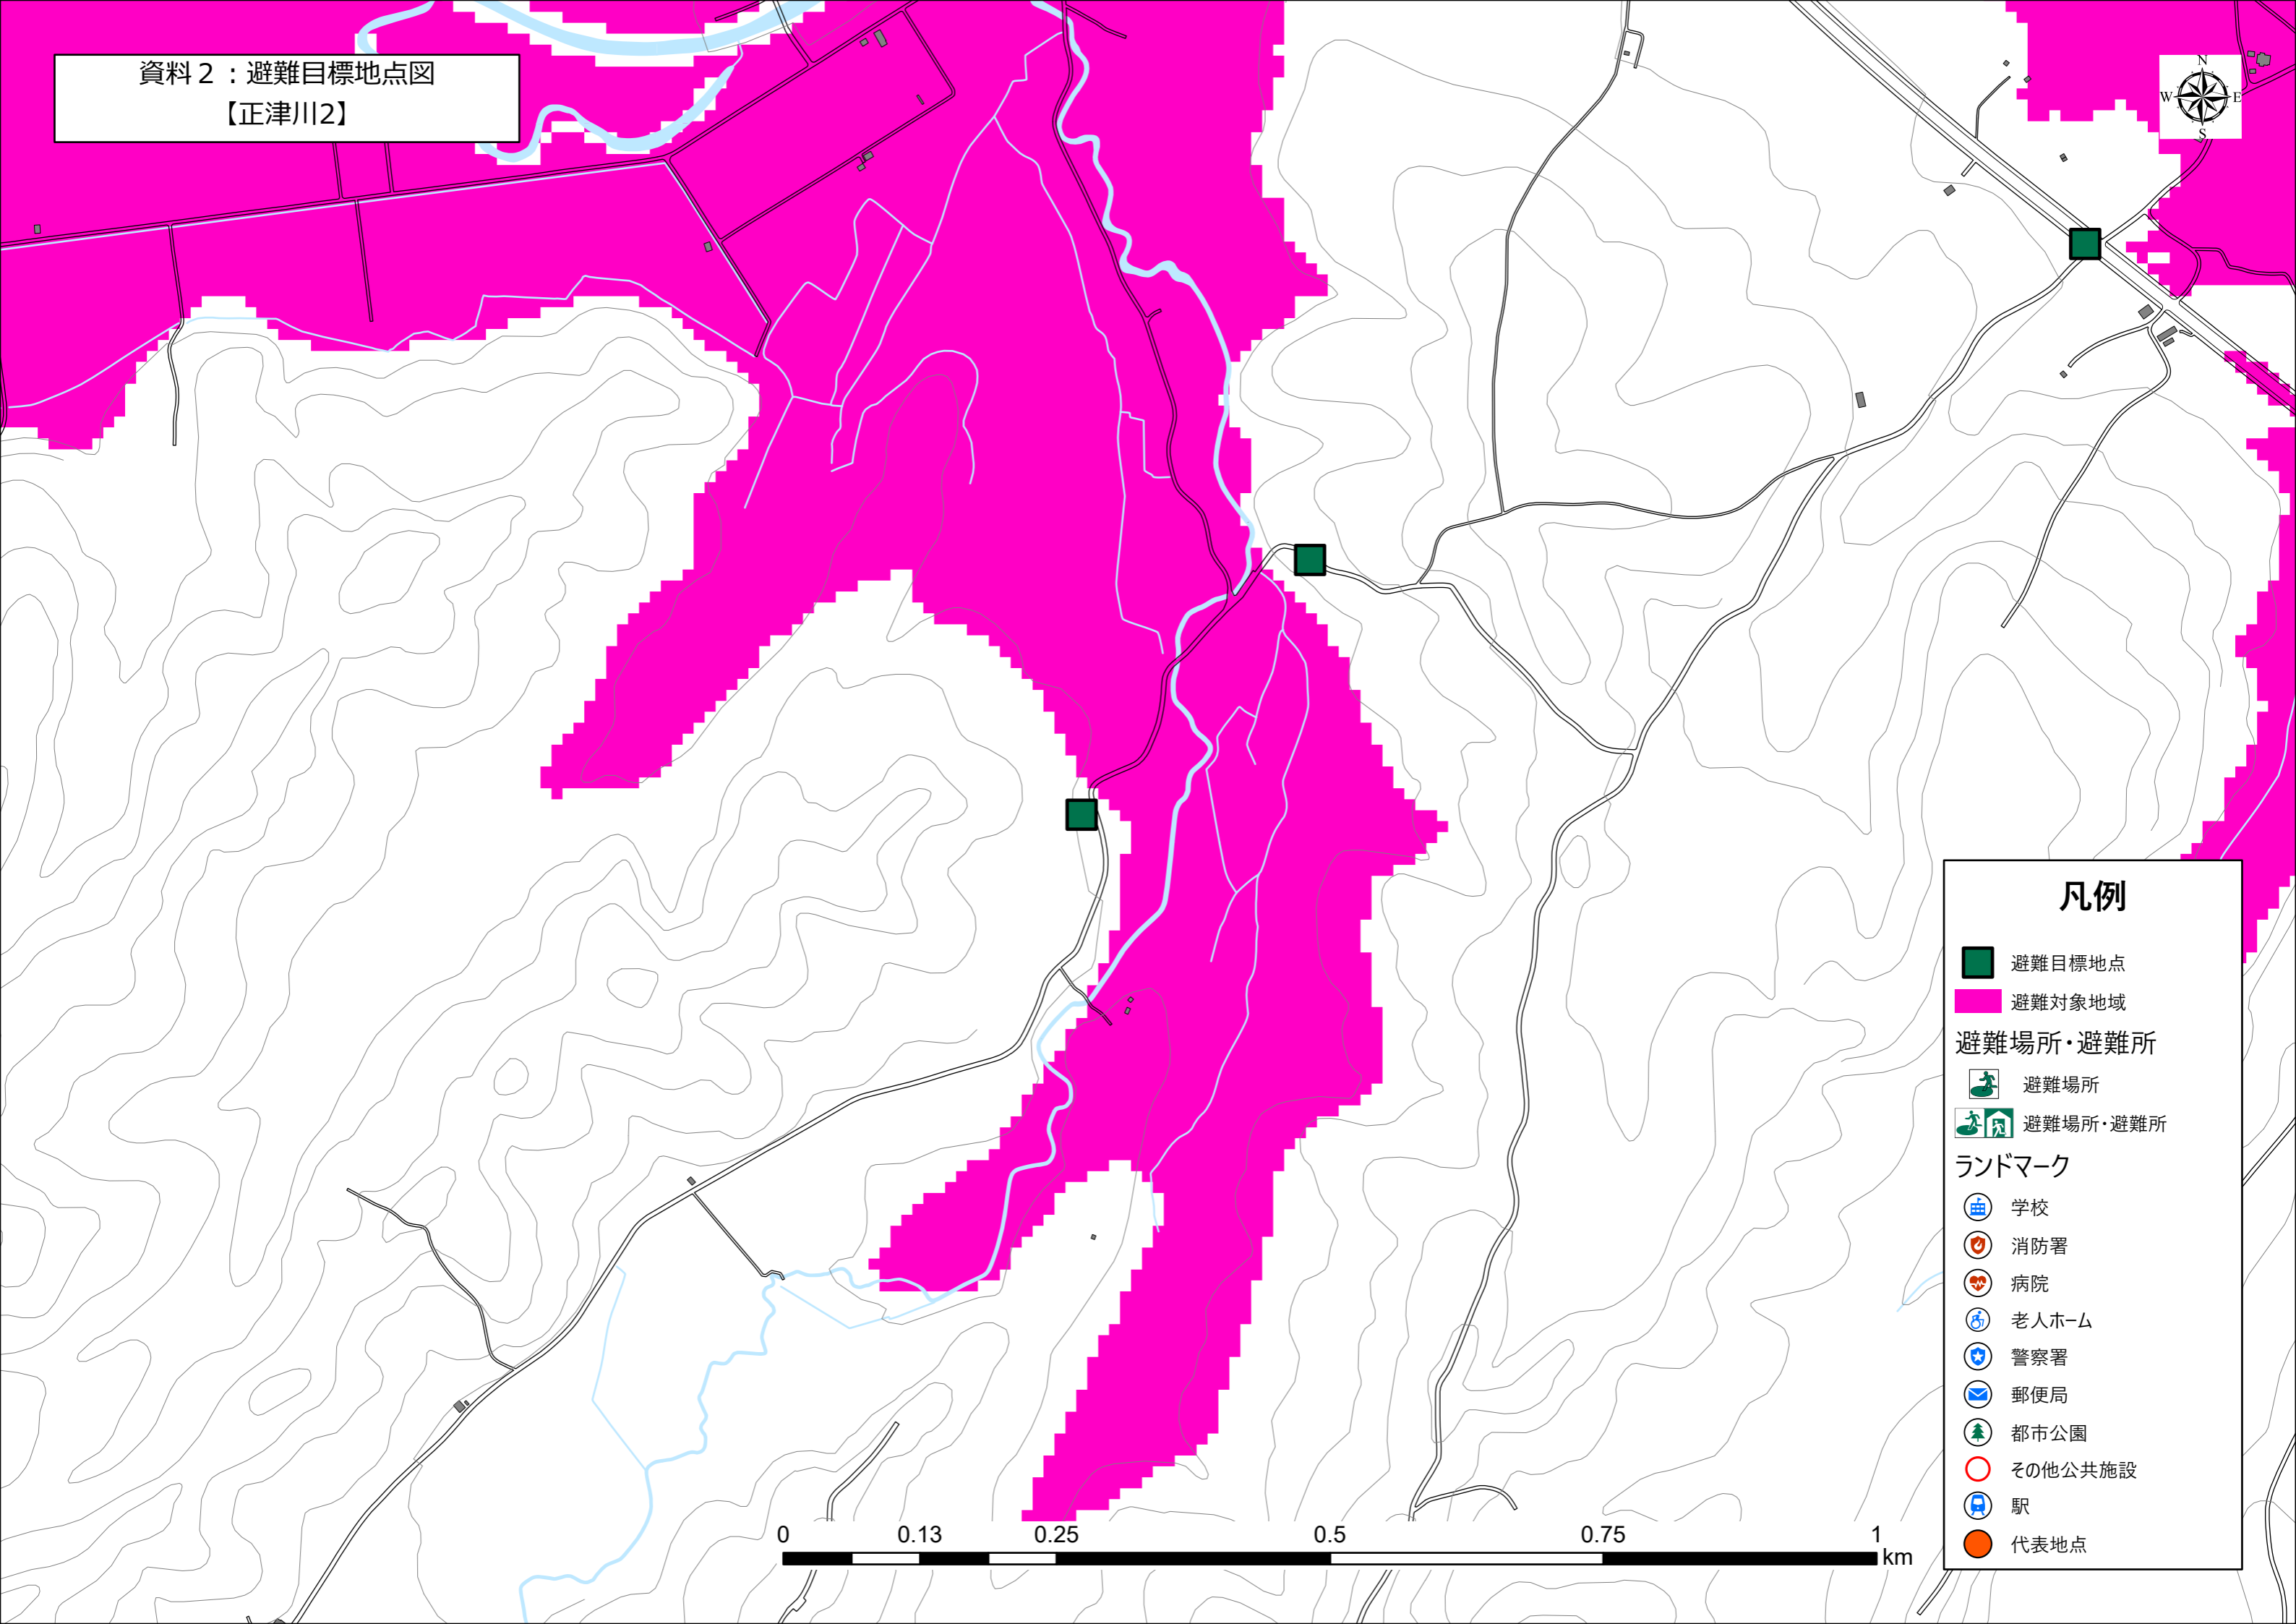

資料 2 : 避難目標地点図
【正津川2】

凡例

- 避難目標地点
- 避難対象地域
- **避難場所・避難所**
- 避難場所
- 避難場所・避難所
- **ランドマーク**
- 学校
- 消防署
- 病院
- 老人ホーム
- 警察署
- 郵便局
- 都市公園
- その他公共施設
- 駅
- 代表地点