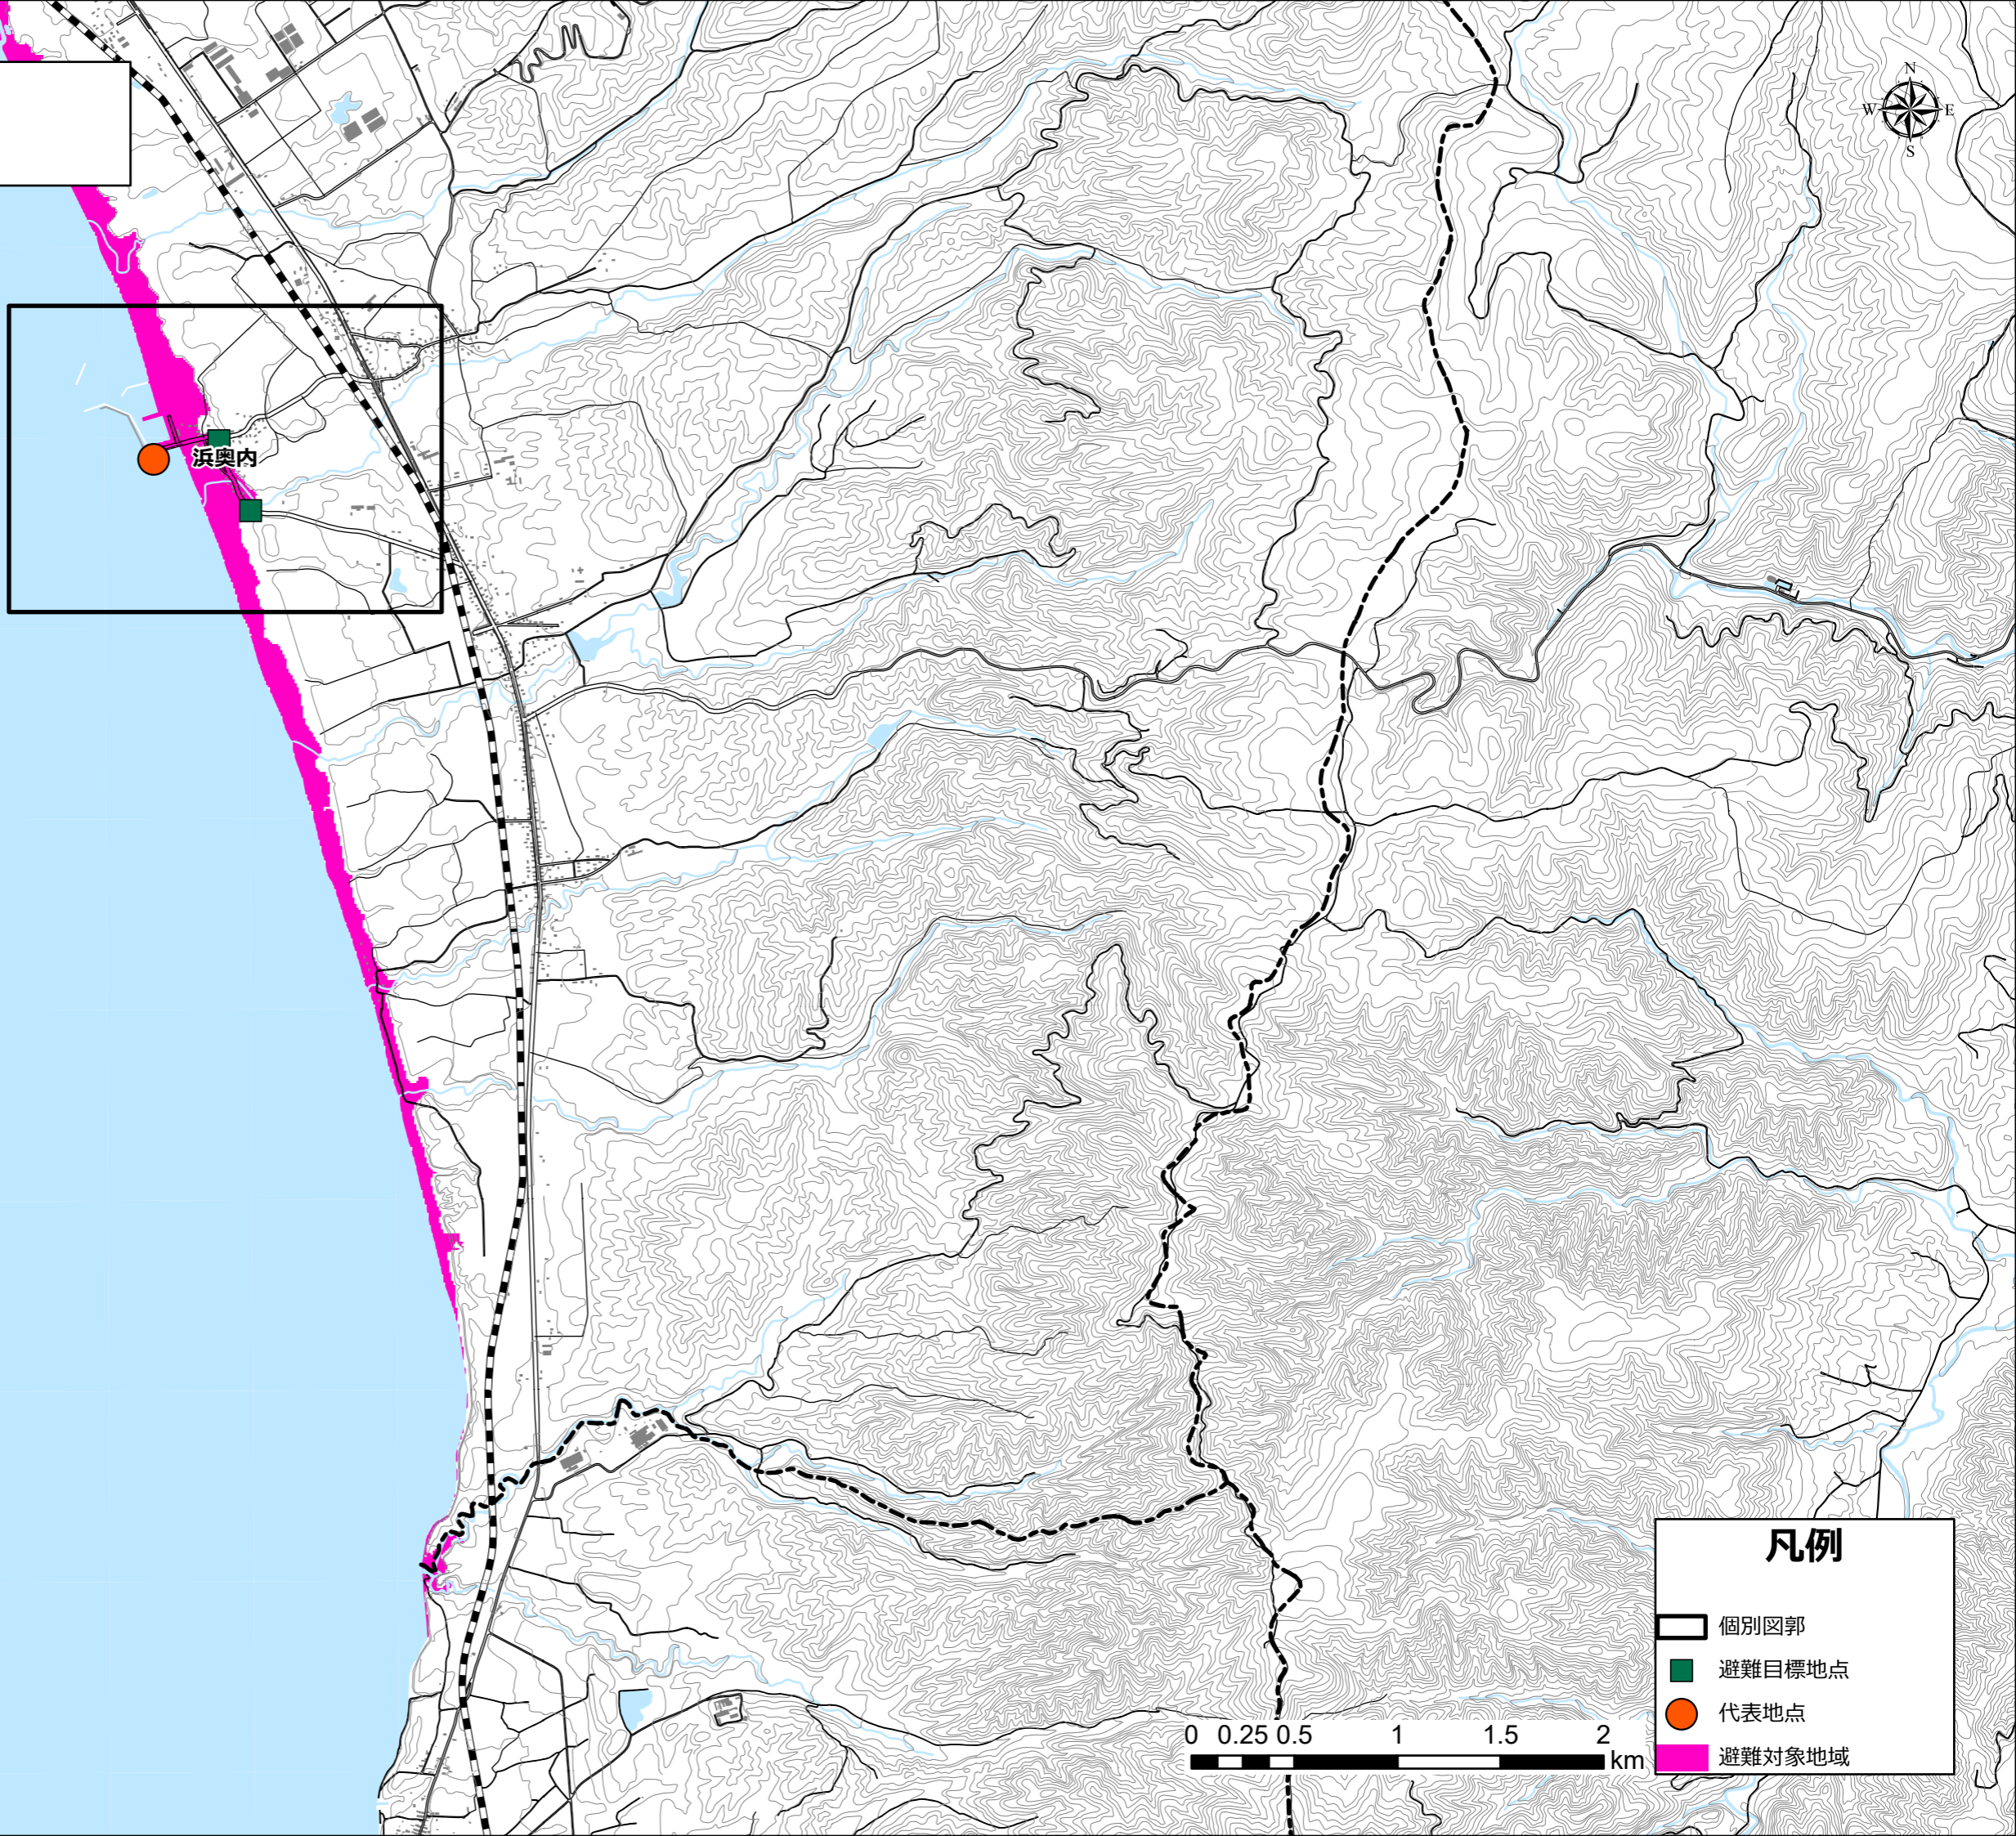

資料 2 : 避難目標地点図
(索引図)
【浜奥内】

凡例

- 個別図郭
- 避難目標地点
- 代表地点
- 避難対象地域

資料2：避難目標地点図

(索引図)

【浜奥内・金谷沢】

凡例

- 個別図郭
- 避難目標地点
- 代表地点
- 避難対象地域

資料2：避難目標地点図
(索引図)
【松原町・大湊浜町】

凡例

- 個別図郭
- 避難目標地点
- 代表地点
- 避難対象地域

資料2：避難目標地点図
(索引図)
【城ヶ沢・角違・戸沢】

凡例

- 個別図郭
- 避難目標地点
- 代表地点
- 避難対象地域

資料2：避難目標地点図

(索引図)