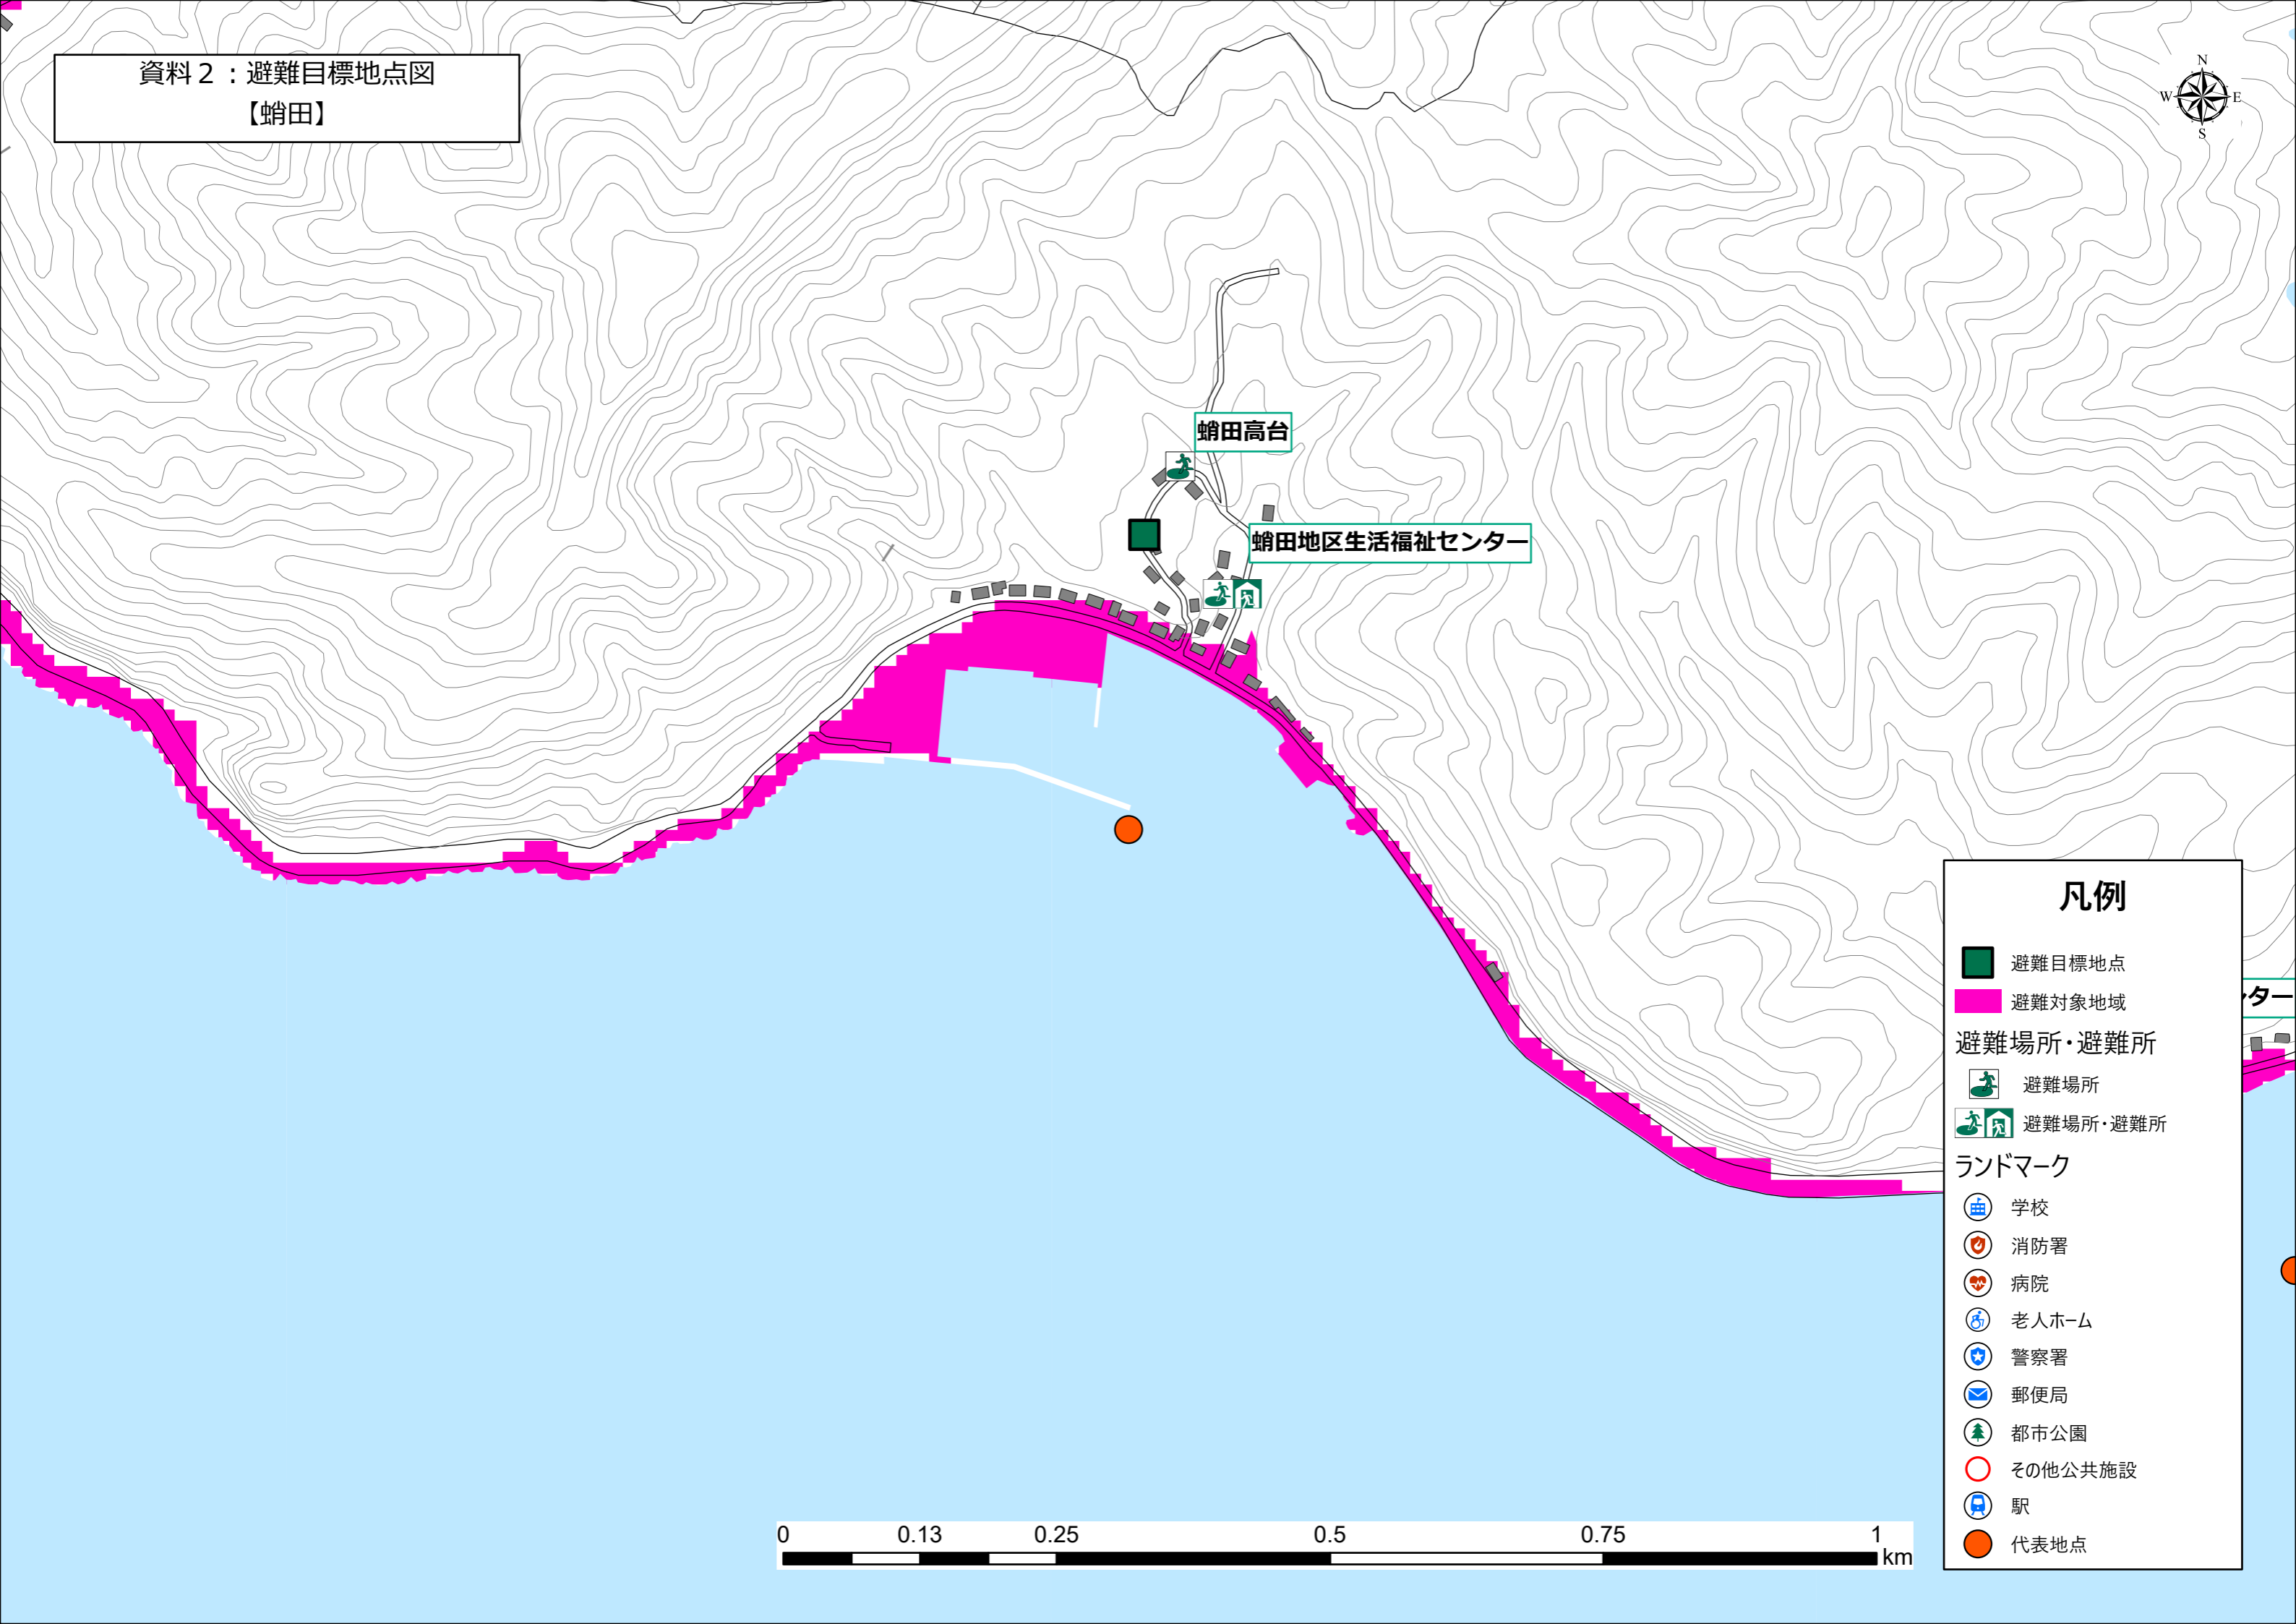

資料2：避難目標地点図
【蛸田】

凡例

- 避難目標地点
- 避難対象地域
- 避難場所・避難所
  - 避難場所
  - 避難場所・避難所
- ランドマーク
  - 学校
  - 消防署
  - 病院
  - 老人ホーム
  - 警察署
  - 郵便局
  - 都市公園
  - その他公共施設
  - 駅
  - 代表地点