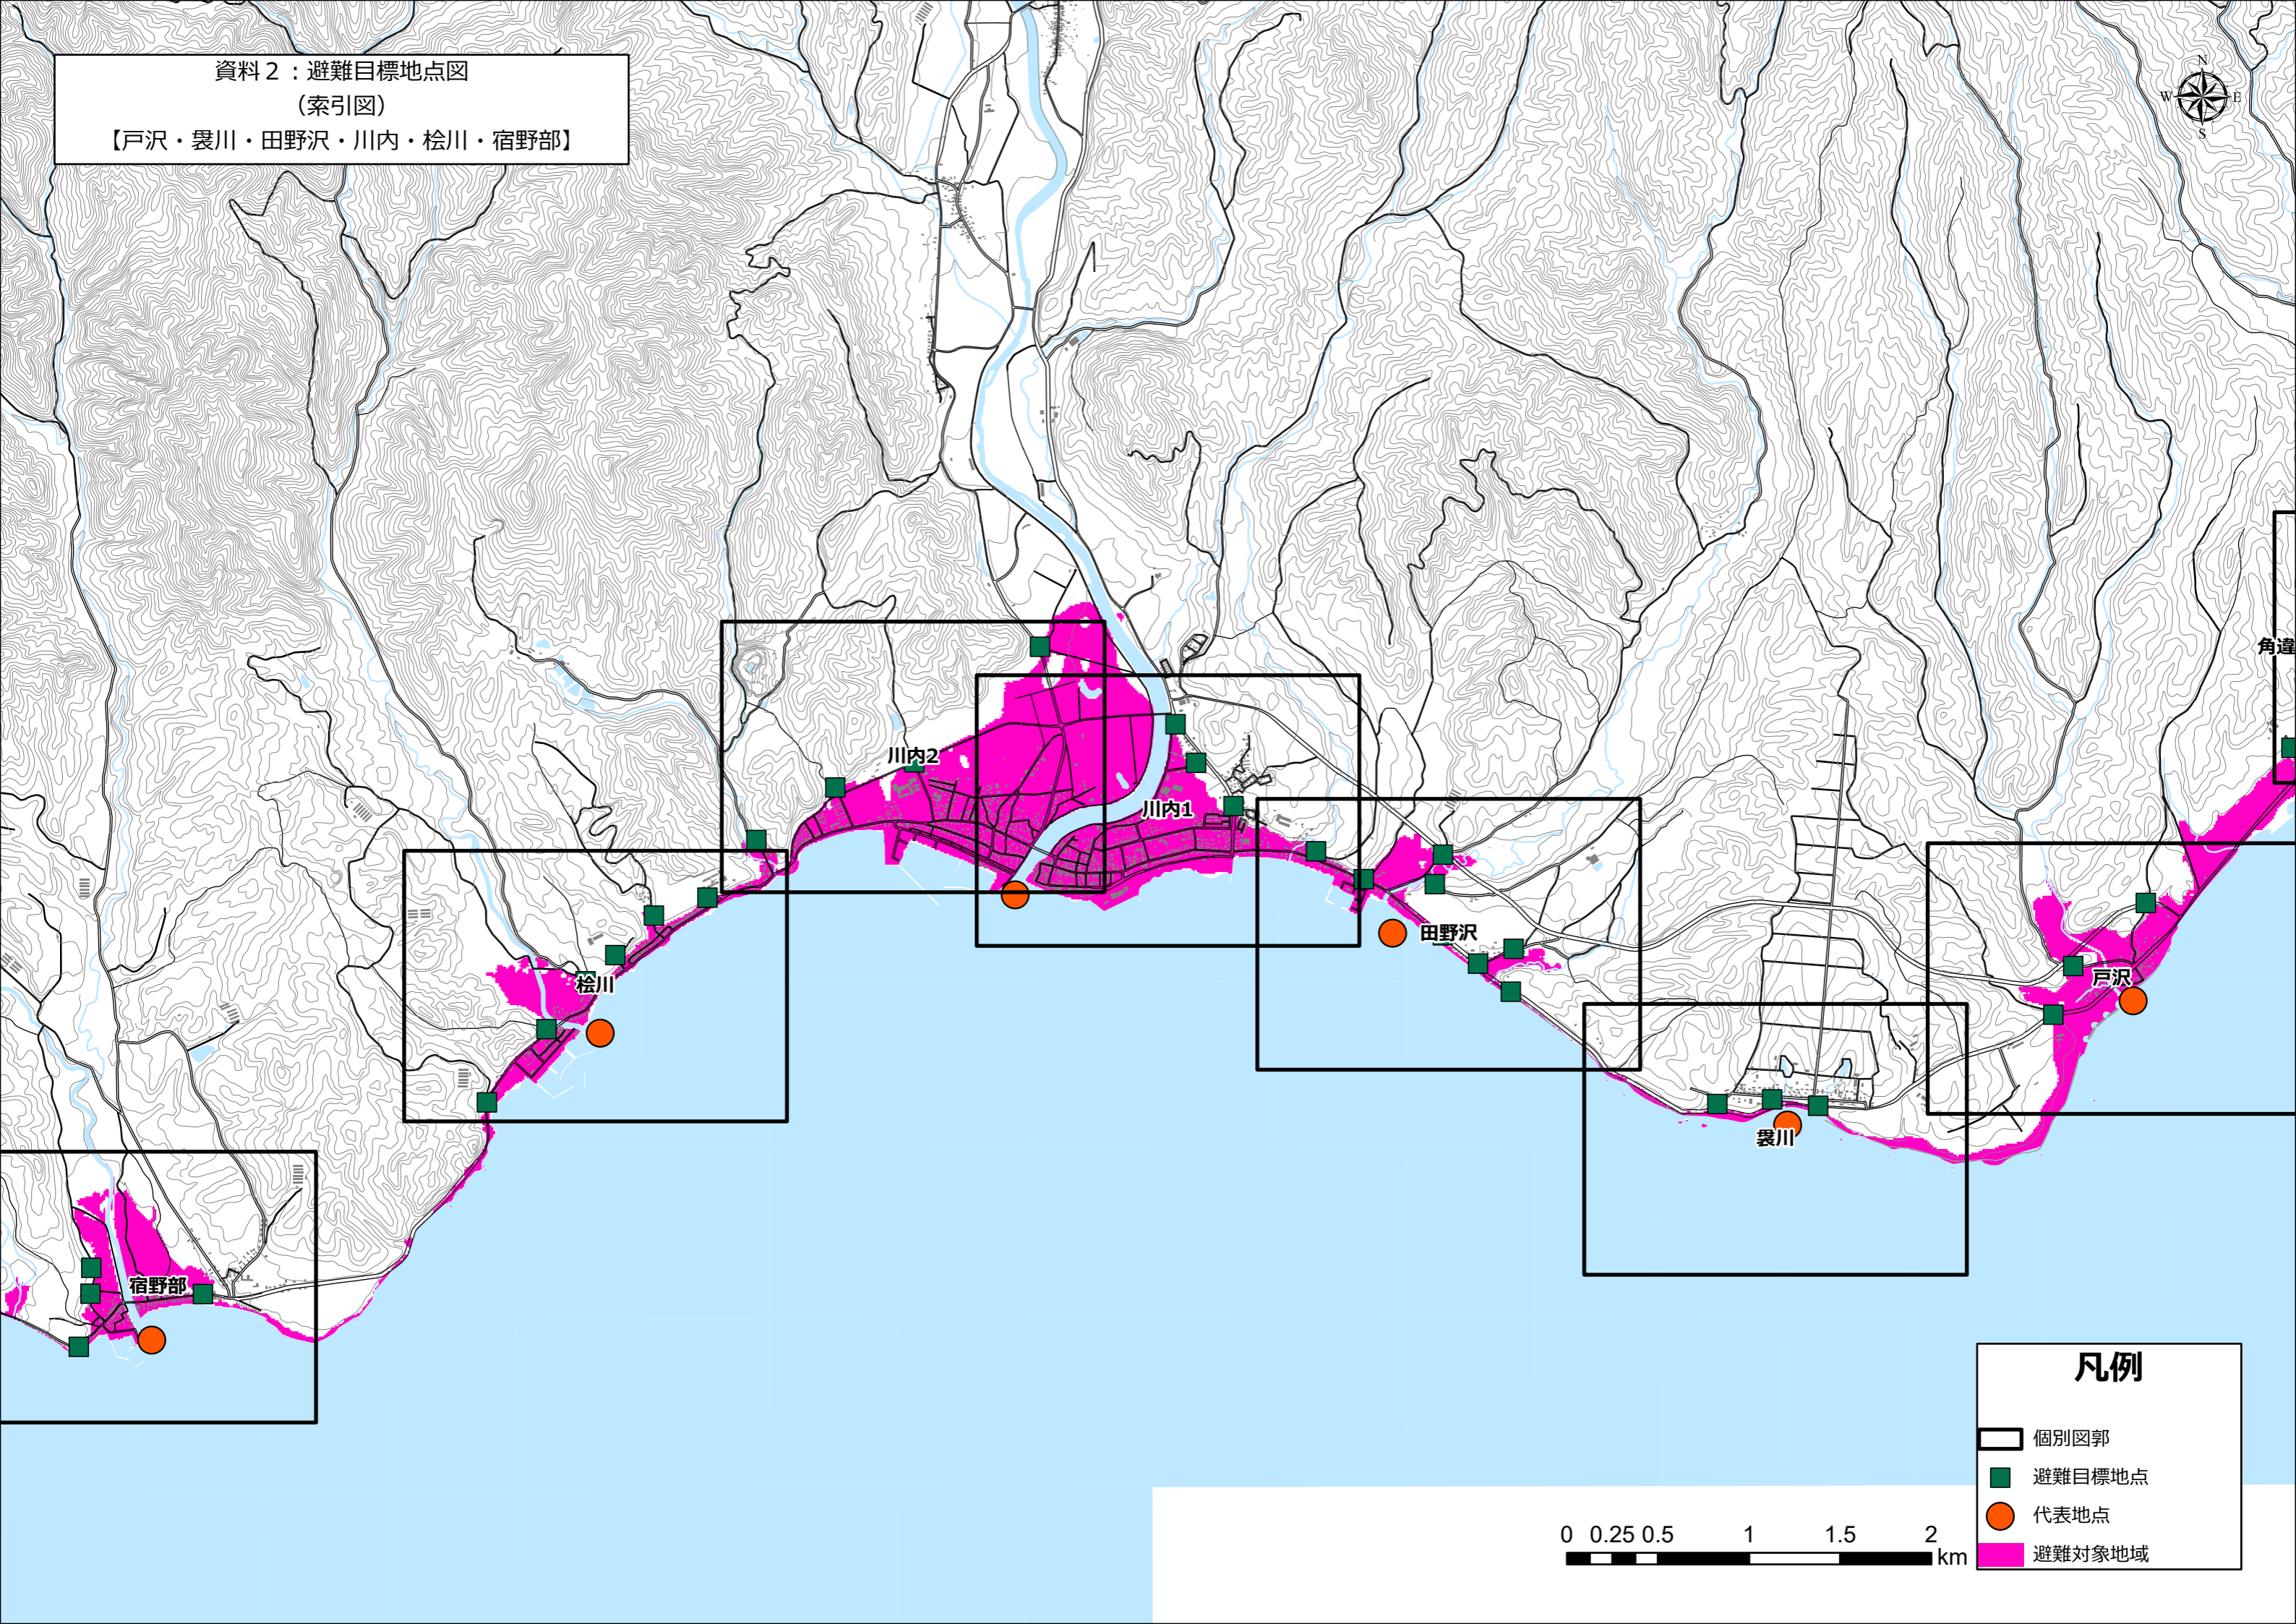

資料2：避難目標地点図

(索引図)

【戸沢・袈川・田野沢・川内・桜川・宿野部】

凡例

- 個別図郭
- 避難目標地点
- 代表地点
- 避難対象地域