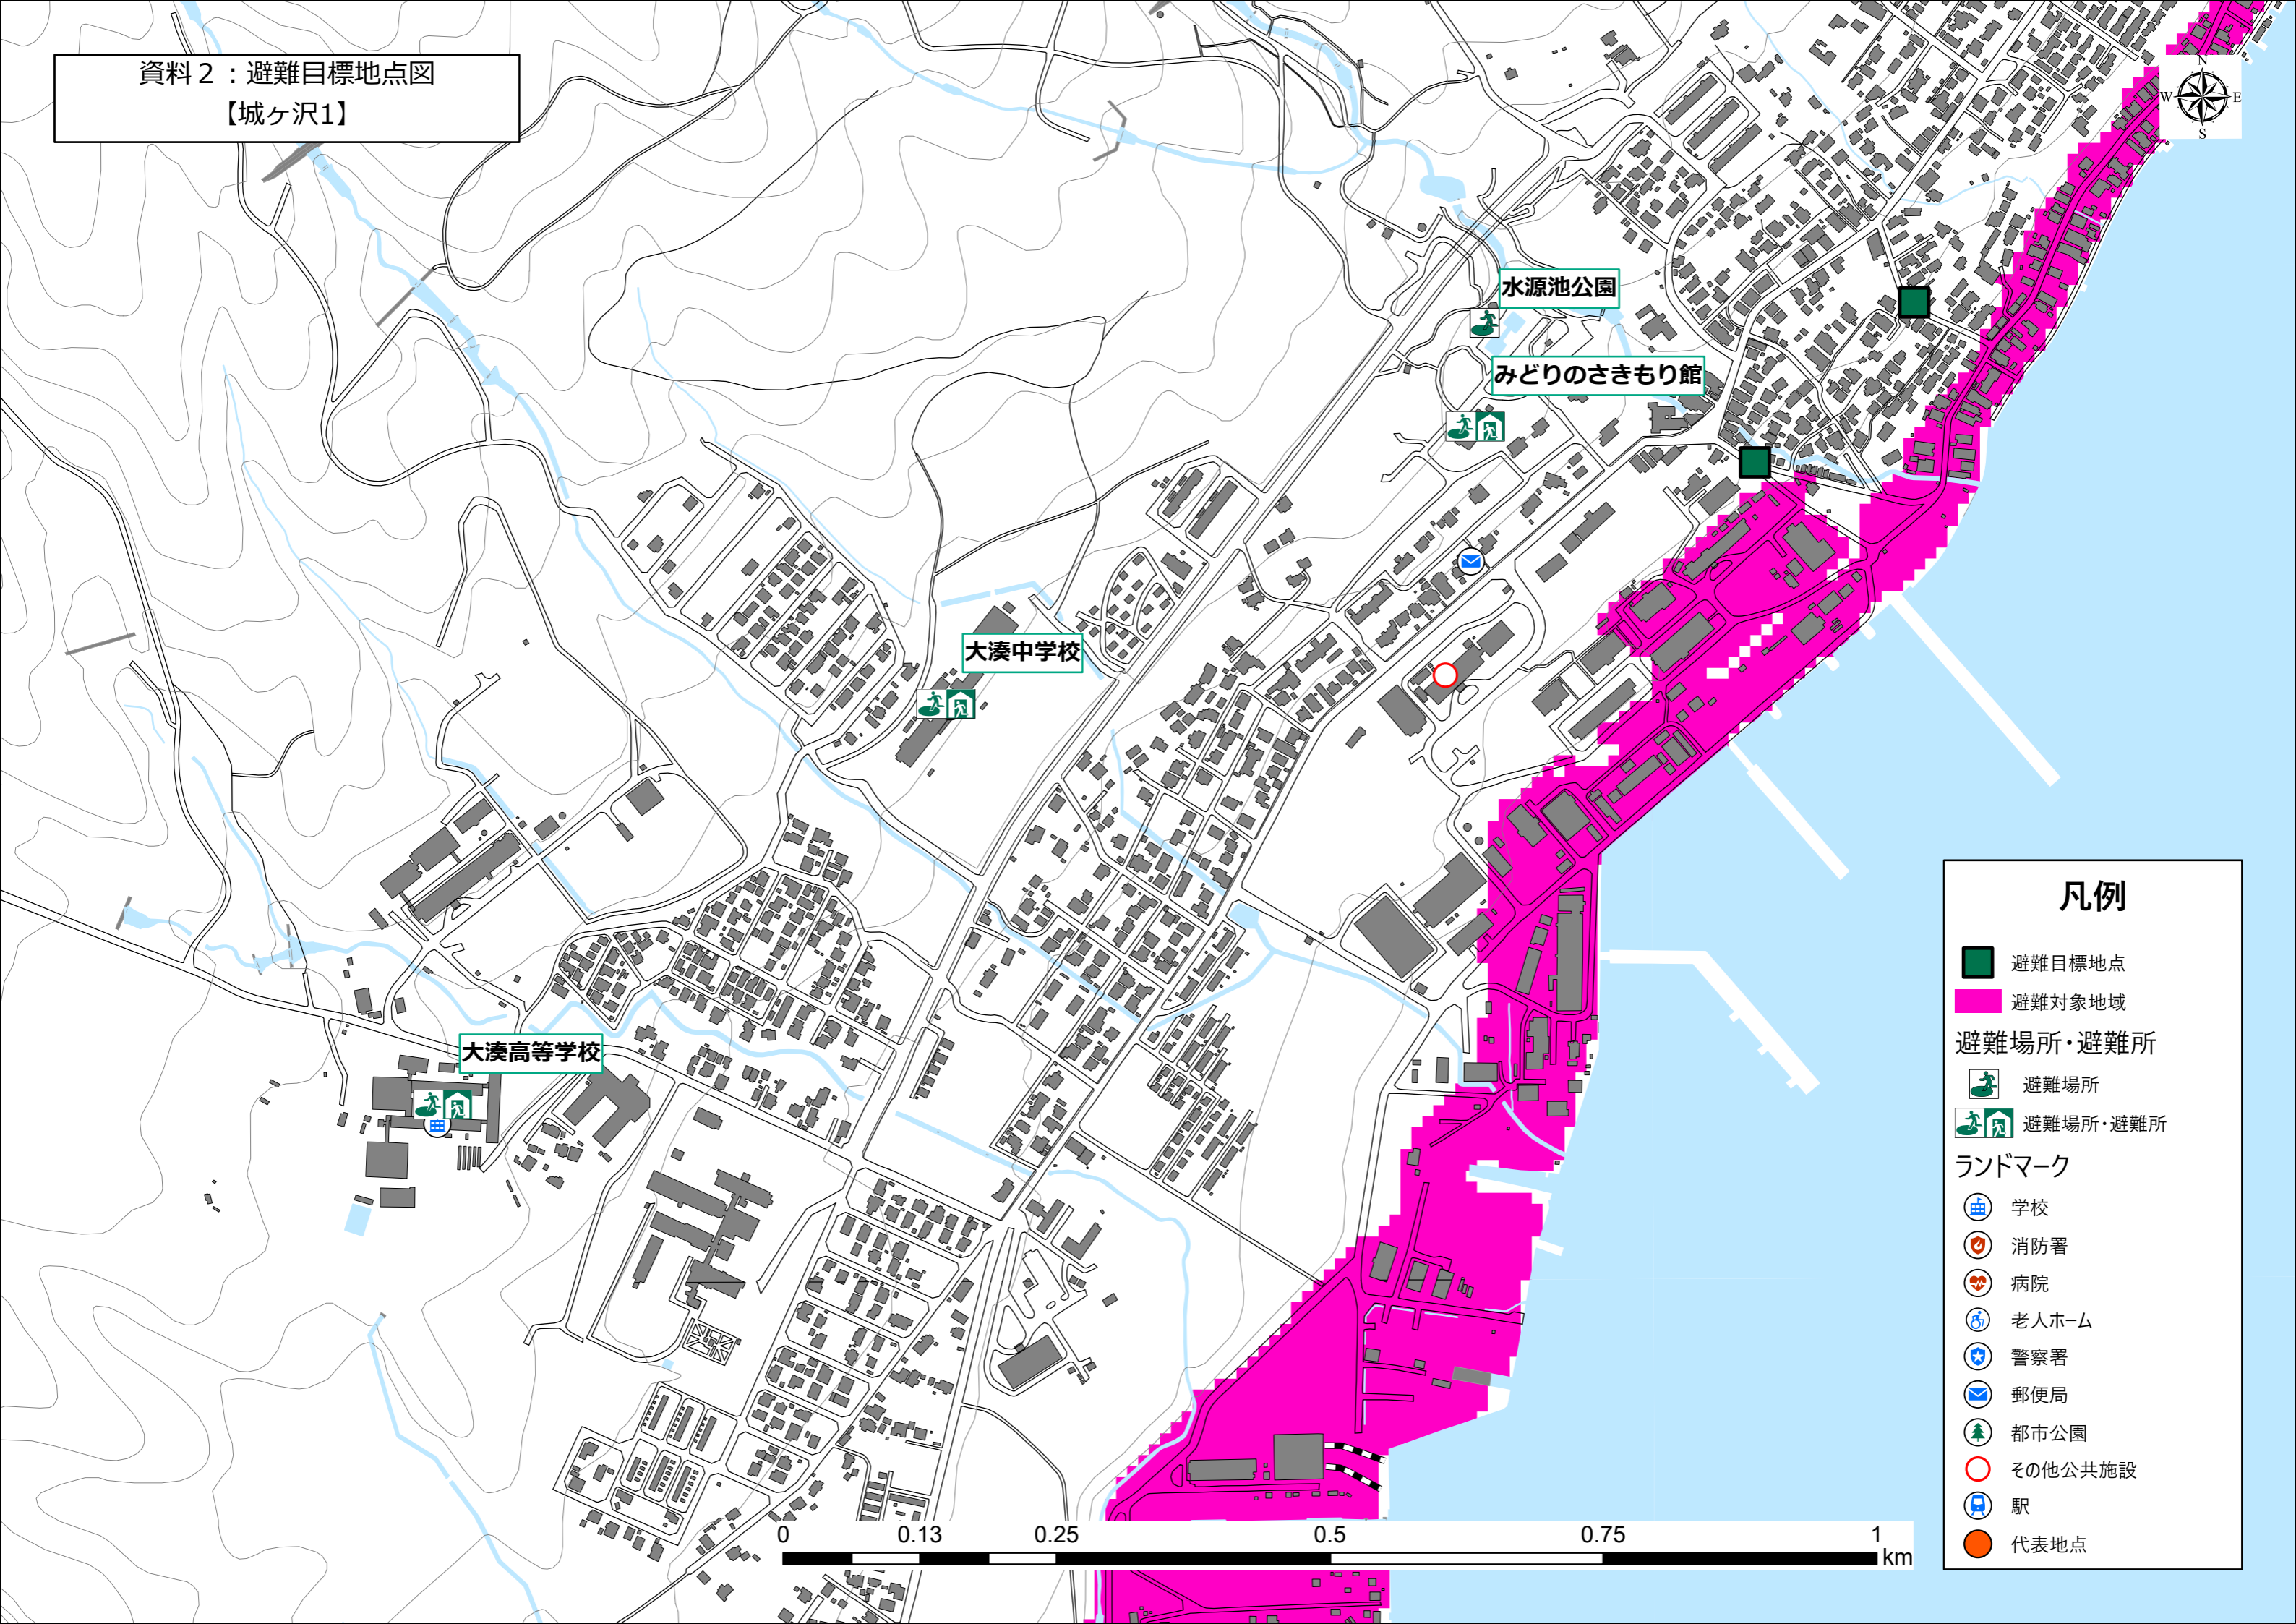

資料2：避難目標地点図
【城ヶ沢1】

水源池公園

みどりのさきもり館

大湊中学校

大湊高等学校

凡例

- 避難目標地点
- 避難対象地域
- 避難場所・避難所
  - 🏠 避難場所
  - 🏠🏠 避難場所・避難所
- ランドマーク
  - 🏫 学校
  - 🚒 消防署
  - 🏥 病院
  - 👴 老人ホーム
  - 👮 警察署
  - 📧 郵便局
  - 🌳 都市公園
  - 🚶 其他公共施設
  - 🚉 駅
  - 🟠 代表地点