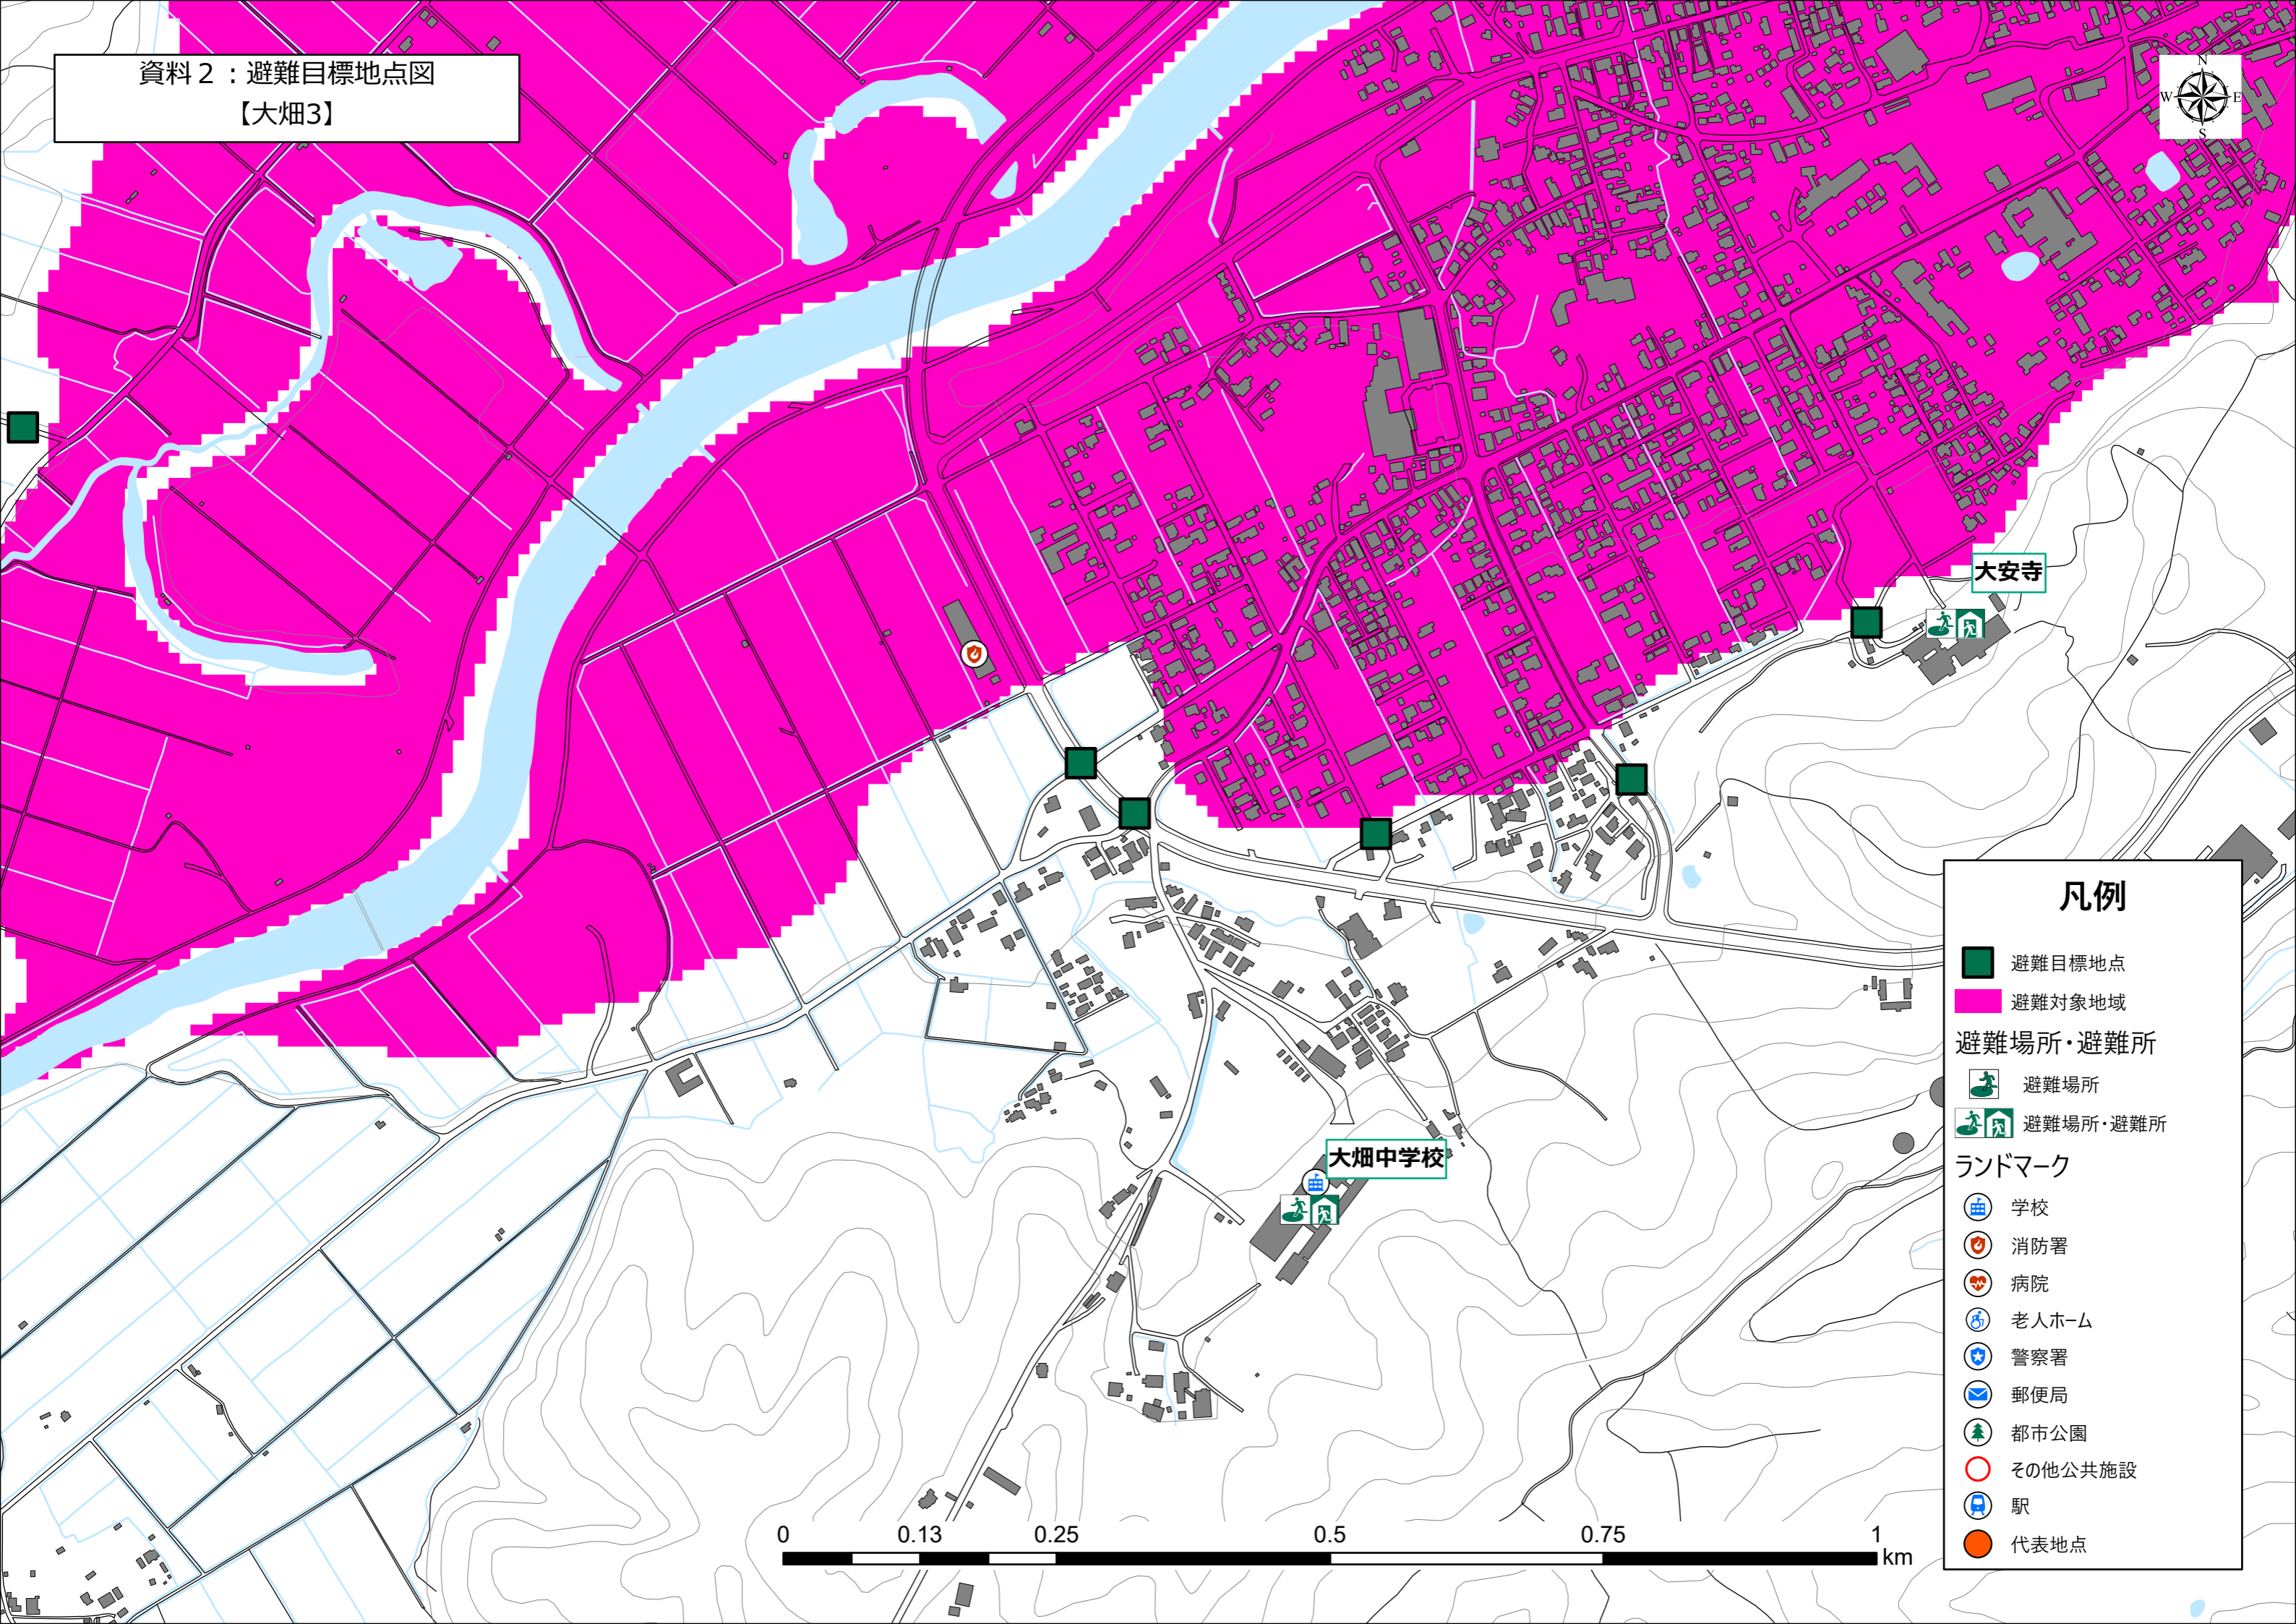

資料 2 : 避難目標地点図

【大畑3】

凡例

- 避難目標地点
- 避難対象地域
- 避難場所・避難所
  - 避難場所
  - 避難場所・避難所
- ランドマーク
  - 学校
  - 消防署
  - 病院
  - 老人ホーム
  - 警察署
  - 郵便局
  - 都市公園
  - その他公共施設
  - 駅
  - 代表地点