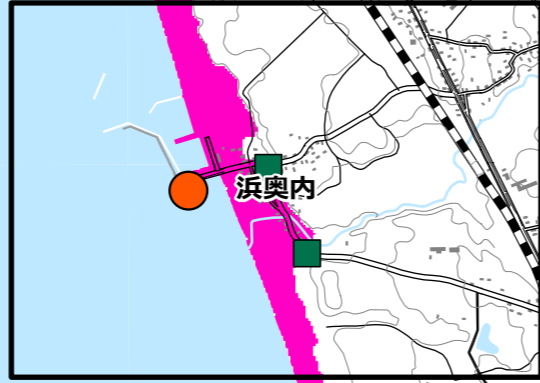

資料 2 : 避難目標地点図
(索引図)
【浜奥内】

凡例

- 個別図郭
- 避難目標地点
- 代表地点
- 避難対象地域

資料2：避難目標地点図

(索引図)

【浜奥内・金谷沢】

凡例

- 個別図郭
- 避難目標地点
- 代表地点
- 避難対象地域

資料2：避難目標地点図
(索引図)
【松原町・大湊浜町】

凡例

- 個別図郭
- 避難目標地点
- 代表地点
- 避難対象地域

資料2：避難目標地点図
(索引図)
【城ヶ沢・角違・戸沢】

凡例

- 個別図郭
- 避難目標地点
- 代表地点
- 避難対象地域

資料2：避難目標地点図

(索引図)

【戸沢・袈川・田野沢・川内・桜川・宿野部】

凡例

- 個別図郭
- 避難目標地点
- 代表地点
- 避難対象地域

資料2：避難目標地点図
(索引図)
【宿野部・蛸崎・小沢・脇野沢】

凡例

- 個別図郭
- 避難目標地点
- 代表地点
- 避難対象地域

資料2：避難目標地点図

(索引図)