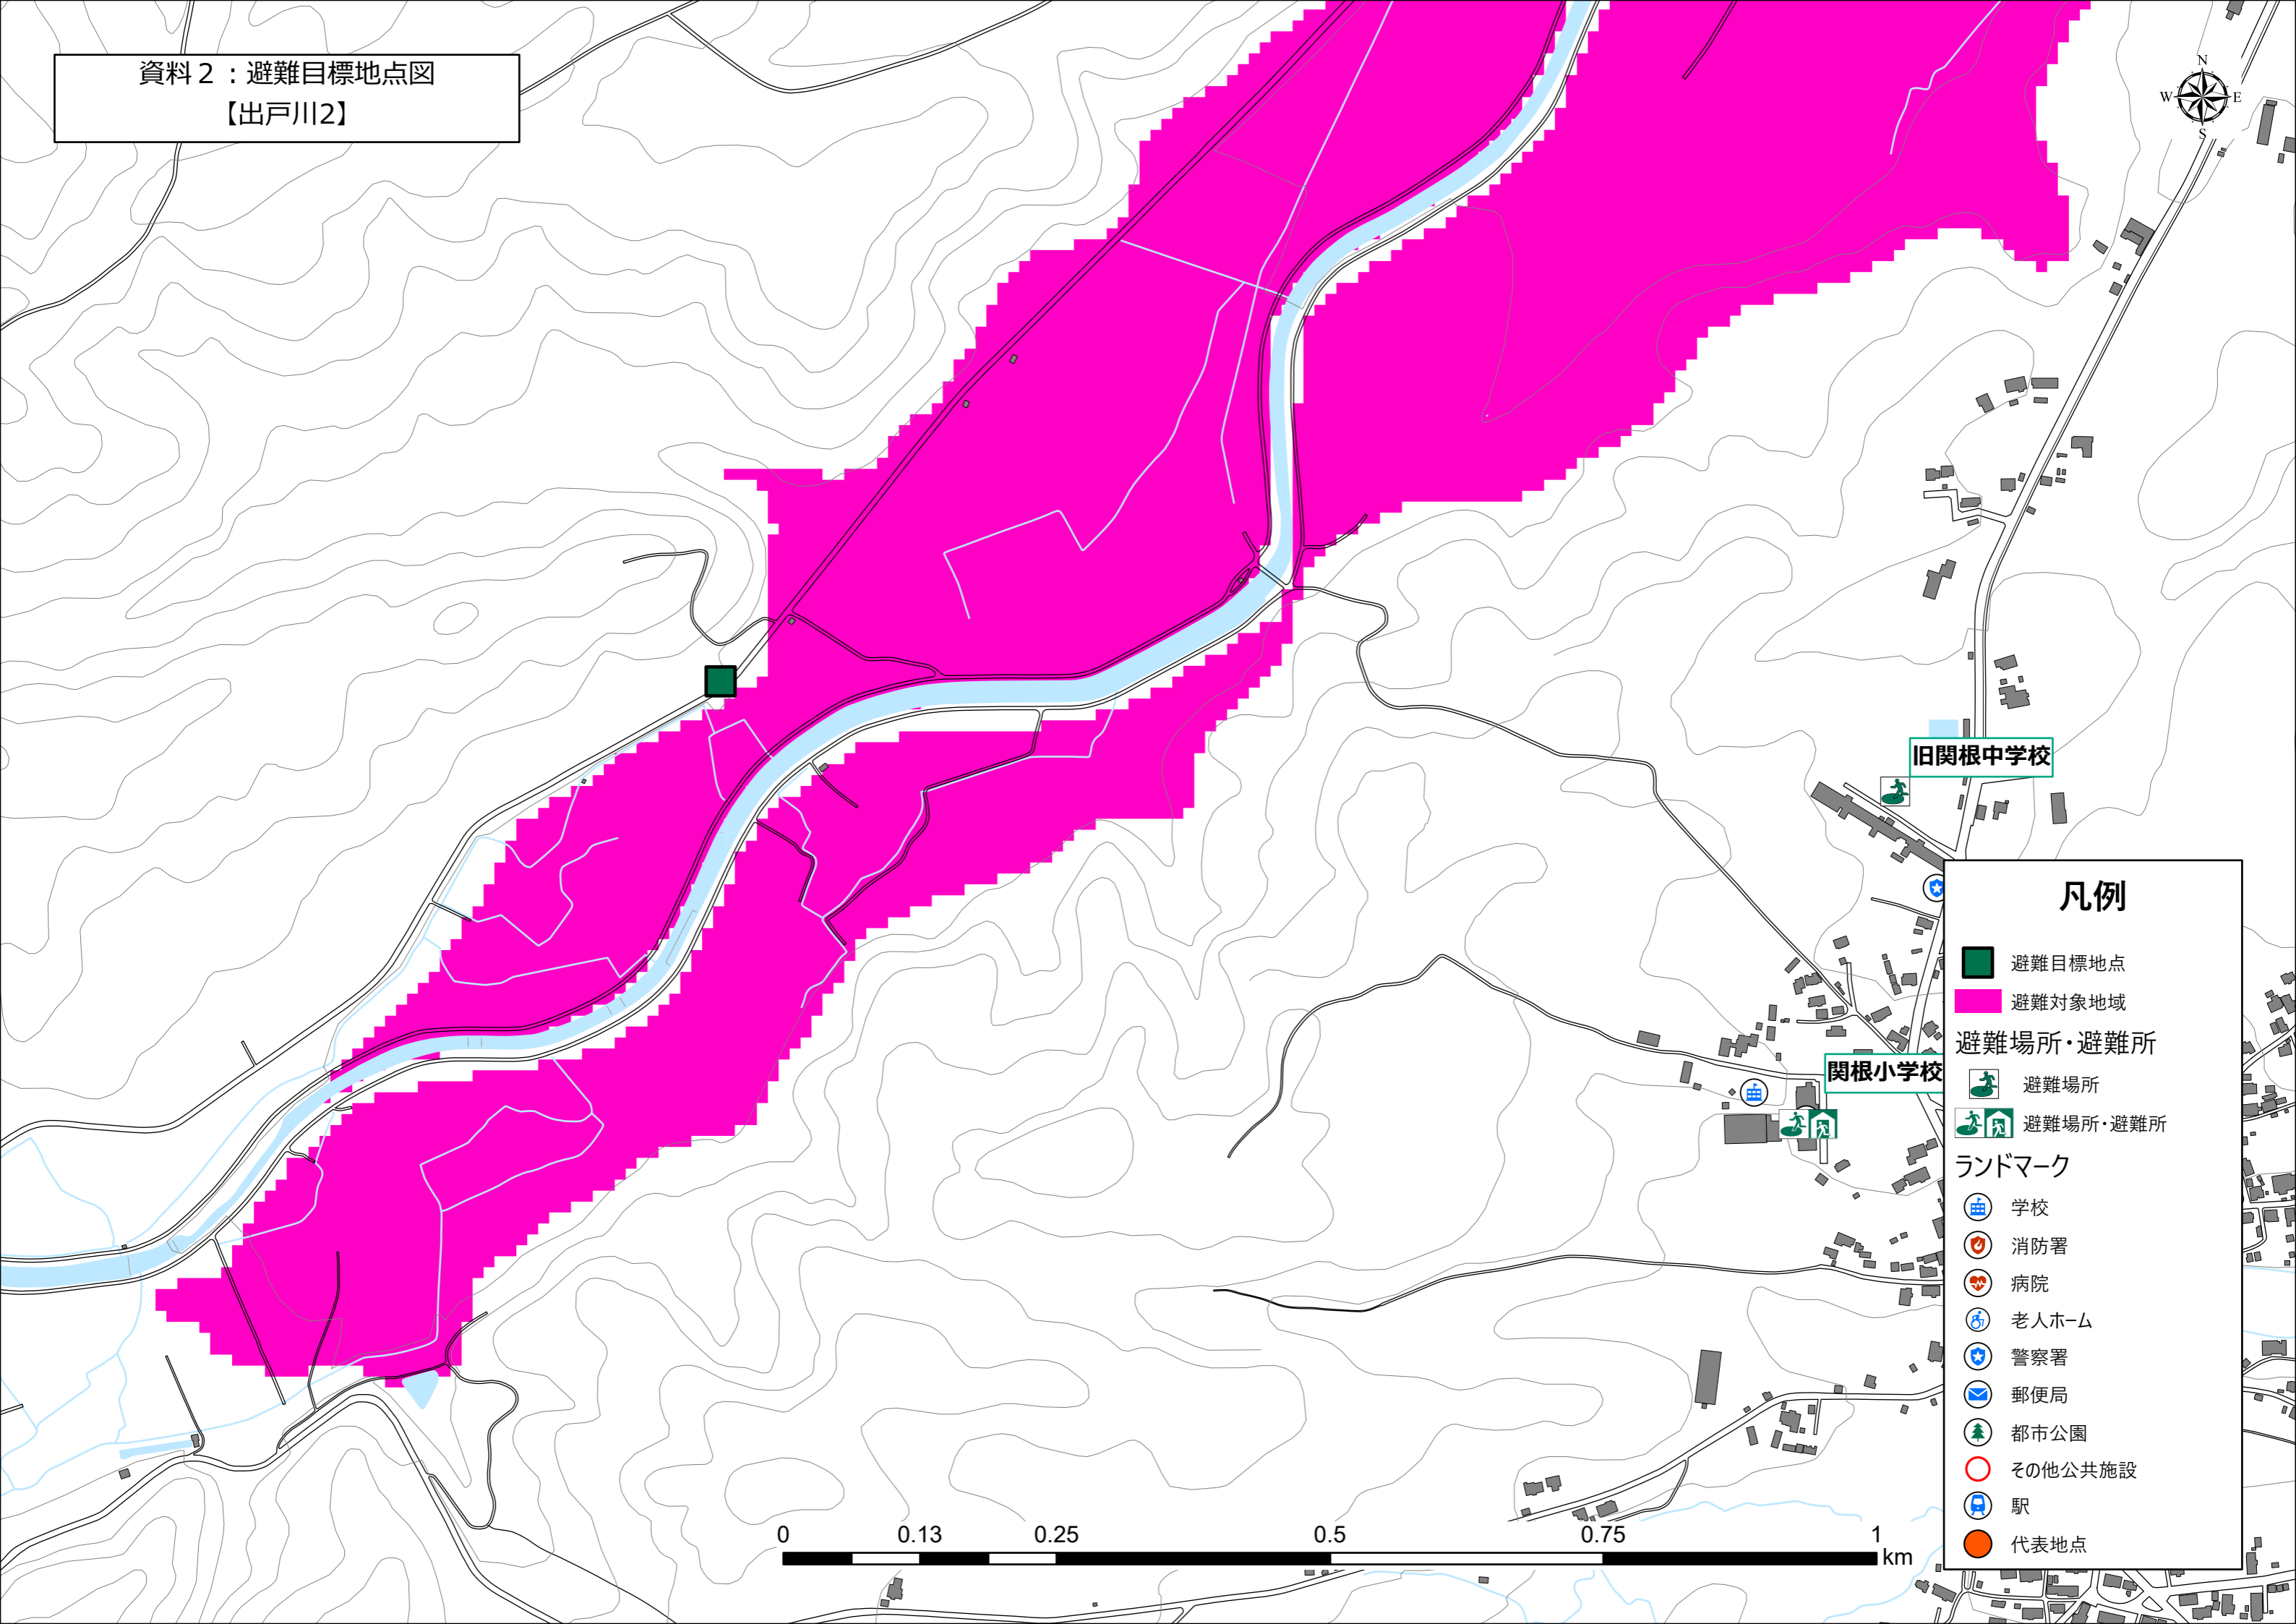

資料2：避難目標地点図
【出戸川1】

凡例

- 避難目標地点
- 避難対象地域
- 避難場所・避難所
 - 🏠 避難場所
 - 🏠🏠 避難場所・避難所
- ランドマーク
 - 🏫 学校
 - 🚒 消防署
 - 🏥 病院
 - ♿ 老人ホーム
 - 👮 警察署
 - 📧 郵便局
 - 🌲 都市公園
 - 🚉 駅
 - 🗺️ その他公共施設
 - 🚗 代表地点

資料2：避難目標地点図
【出戸川2】

凡例

- 避難目標地点
- 避難対象地域
- 避難場所・避難所
 - 避難場所
 - 避難場所・避難所
- ランドマーク
 - 学校
 - 消防署
 - 病院
 - 老人ホーム
 - 警察署
 - 郵便局
 - 都市公園
 - その他公共施設
 - 駅
 - 代表地点