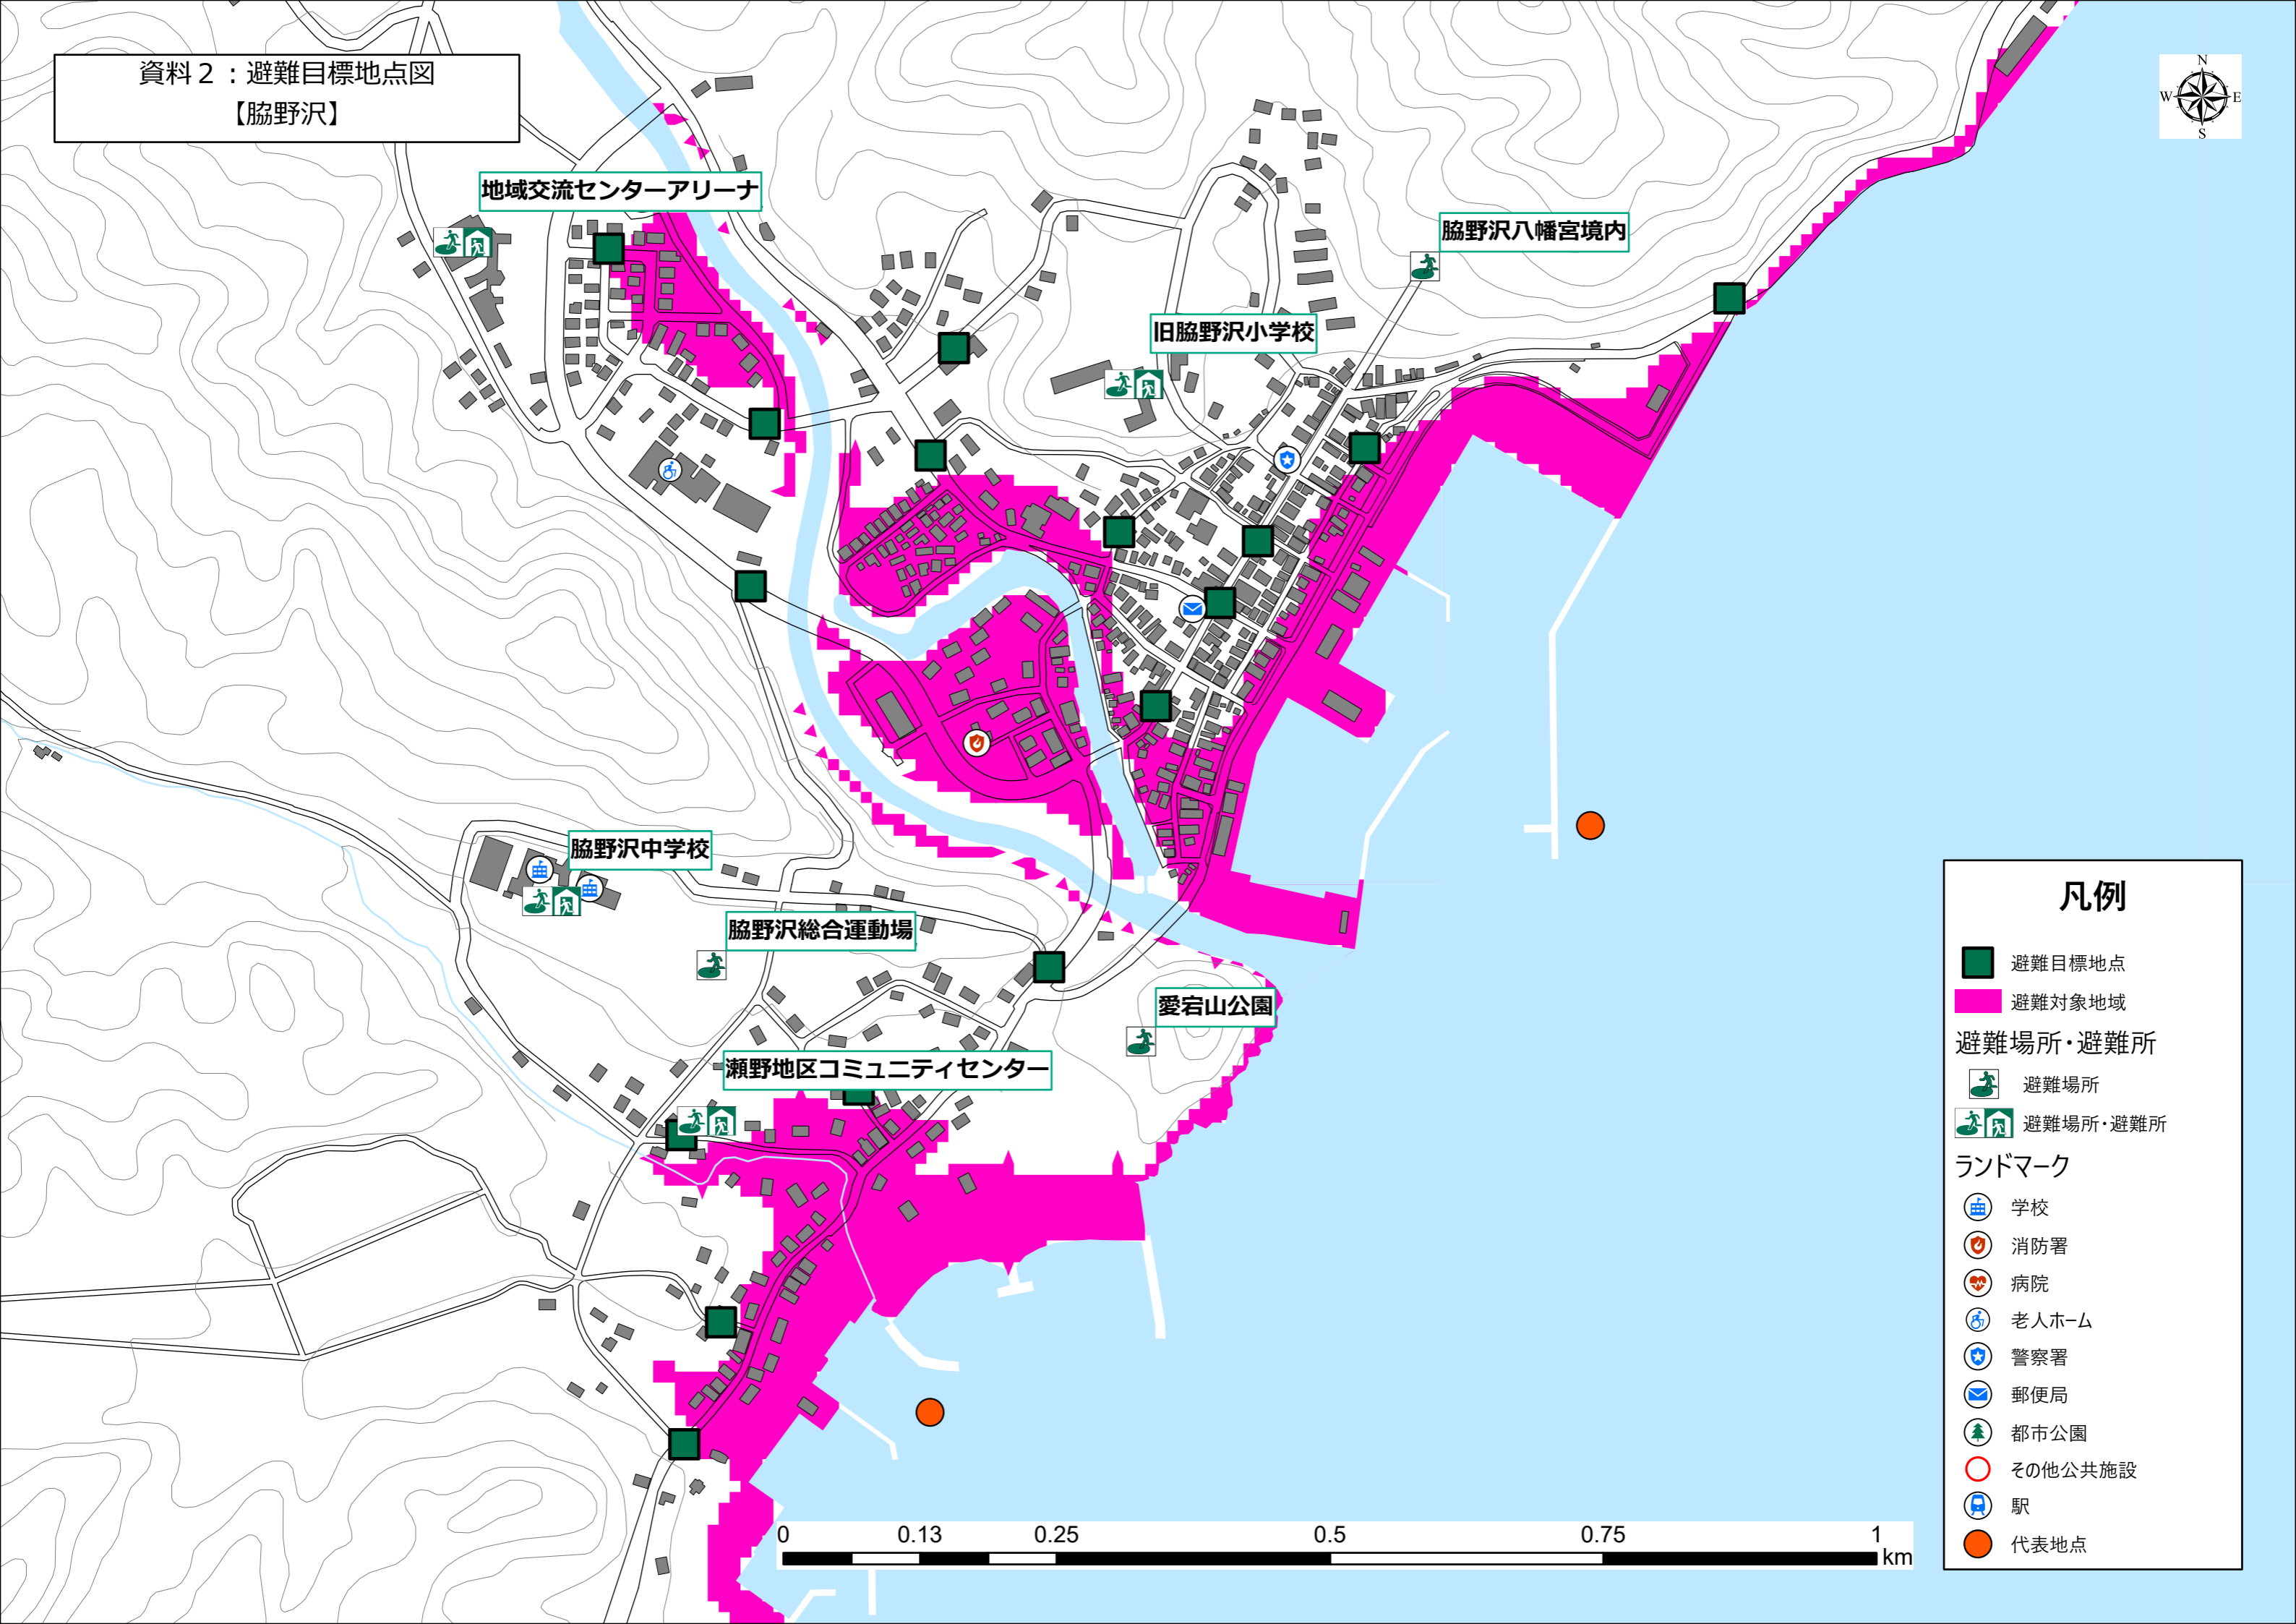

資料2：避難目標地点図
【小沢1】

凡例

- 避難目標地点
- 避難対象地域
- 避難場所・避難所
 - 🏠 避難場所
 - 🏠🏠 避難場所・避難所
- ランドマーク
 - 🏫 学校
 - 🚒 消防署
 - 🏥 病院
 - 👴 老人ホーム
 - 👮 警察署
 - 📧 郵便局
 - 🌲 都市公園
 - 🗺️ その他公共施設
 - 🚉 駅
 - 🟠 代表地点

資料2：避難目標地点図
【小沢2】

凡例

-  避難目標地点
-  避難対象地域
- 避難場所・避難所
 -  避難場所
 -  避難場所・避難所
- ランドマーク
 -  学校
 -  消防署
 -  病院
 -  老人ホーム
 -  警察署
 -  郵便局
 -  都市公園
 -  その他公共施設
 -  駅
 -  代表地点

資料2：避難目標地点図
【脇野沢】

凡例

- 避難目標地点
- 避難対象地域
- 避難場所・避難所
 - 🏠 避難場所
 - 🏠🏠 避難場所・避難所
- ランドマーク
 - 🏫 学校
 - 🚒 消防署
 - 🏥 病院
 - 👴 老人ホーム
 - 👮 警察署
 - 📧 郵便局
 - 🌲 都市公園
 - 🗺️ その他公共施設
 - 🚉 駅
 - 🟠 代表地点

資料2：避難目標地点図
【寄浪】

凡例

- 避難目標地点
- 避難対象地域
- 避難場所・避難所
 - 避難場所
 - 避難場所・避難所
- ランドマーク
 - 学校
 - 消防署
 - 病院
 - 老人ホーム
 - 警察署
 - 郵便局
 - 都市公園
 - その他公共施設
 - 駅
 - 代表地点