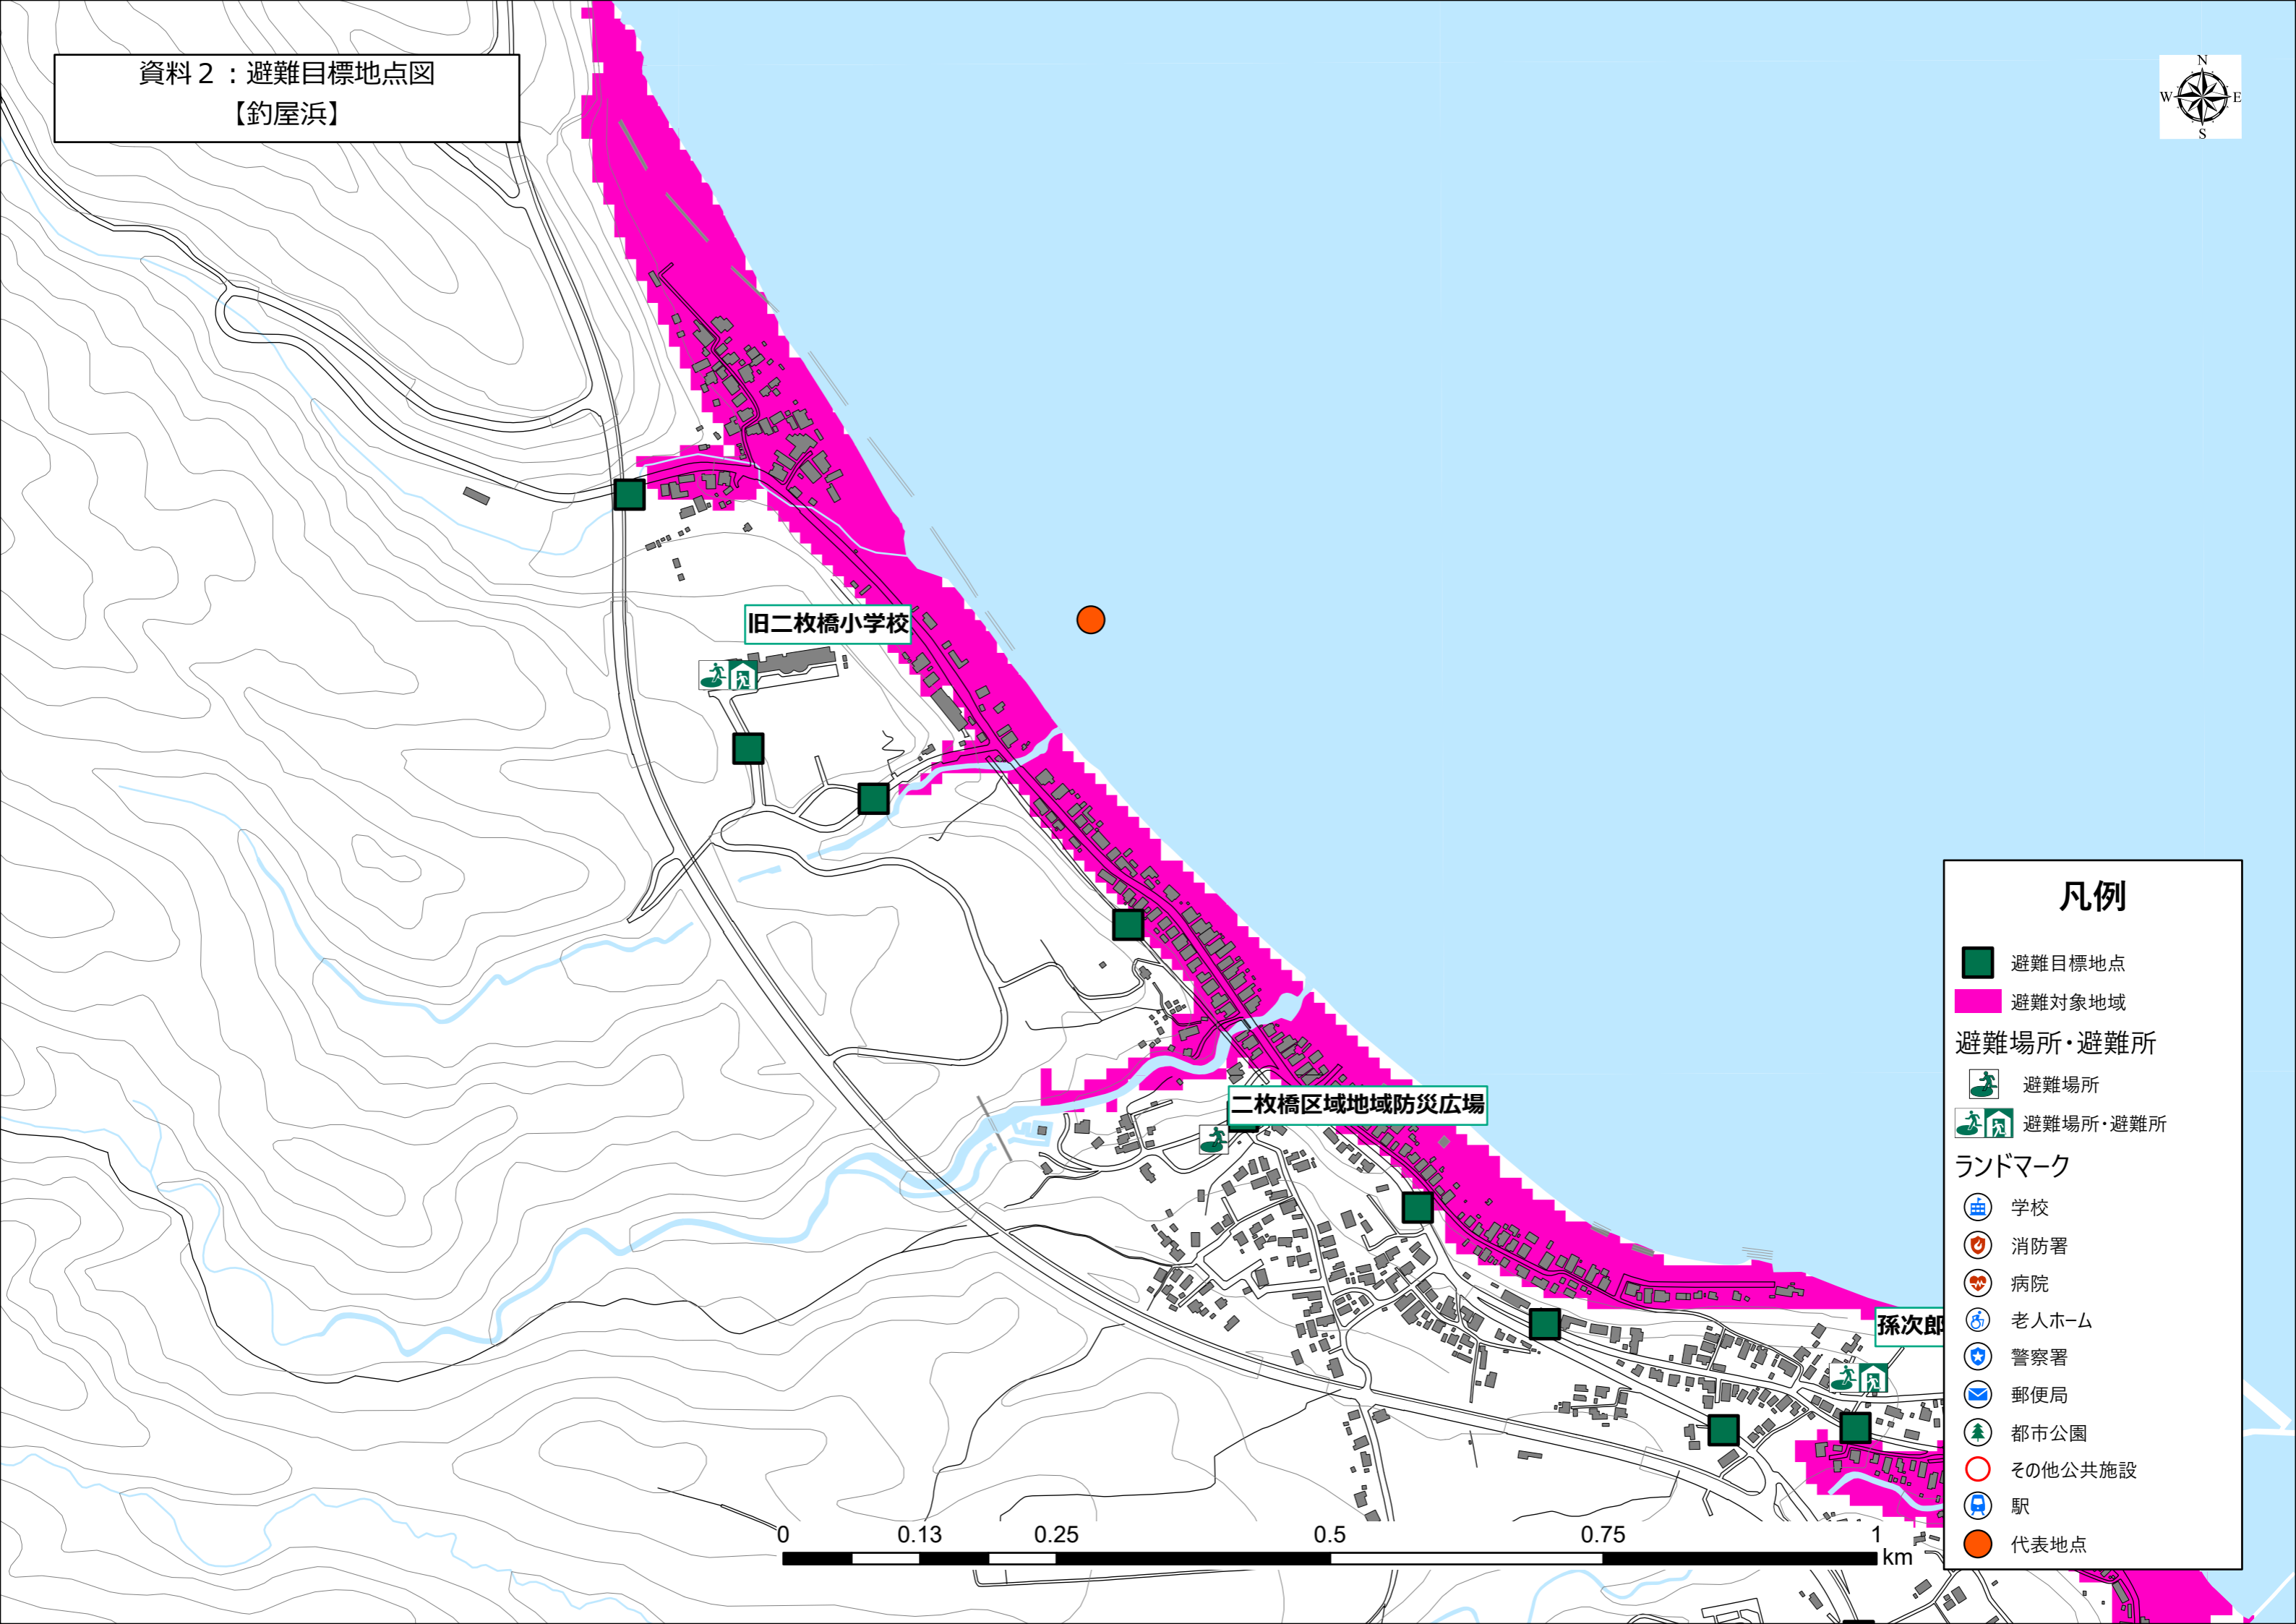

資料2：避難目標地点図
【木野部1】

下北自然の家

凡例

- 避難目標地点
- 避難対象地域
- 避難場所・避難所
 - 避難場所
 - 避難場所・避難所
- ランドマーク
 - 学校
 - 消防署
 - 病院
 - 老人ホーム
 - 警察署
 - 郵便局
 - 都市公園
 - その他公共施設
 - 駅
 - 代表地点

資料 2 : 避難目標地点図
【木野部2】

凡例

- 避難目標地点
- 避難対象地域
- 避難場所・避難所
 - 🏠 避難場所
 - 🏠🏠 避難場所・避難所
- ランドマーク
 - 🏫 学校
 - 🚒 消防署
 - 🏥 病院
 - 👴 老人ホーム
 - 👮 警察署
 - 📧 郵便局
 - 🌲 都市公園
 - 🚶 其他公共施設
 - 🚉 駅
 - 🟠 代表地点

資料2：避難目標地点図
【釣屋浜】

凡例

- 避難目標地点
- 避難対象地域
- 避難場所・避難所
 - 🏠 避難場所
 - 🏠🏠 避難場所・避難所
- ランドマーク
 - 🏫 学校
 - 🚒 消防署
 - 🏥 病院
 - 👴 老人ホーム
 - 👮 警察署
 - 📧 郵便局
 - 🌳 都市公園
 - 🗺️ その他公共施設
 - 🚉 駅
 - 🟠 代表地点

資料2：避難目標地点図

【大畑1】

域防災広場

孫次郎間地区公民館