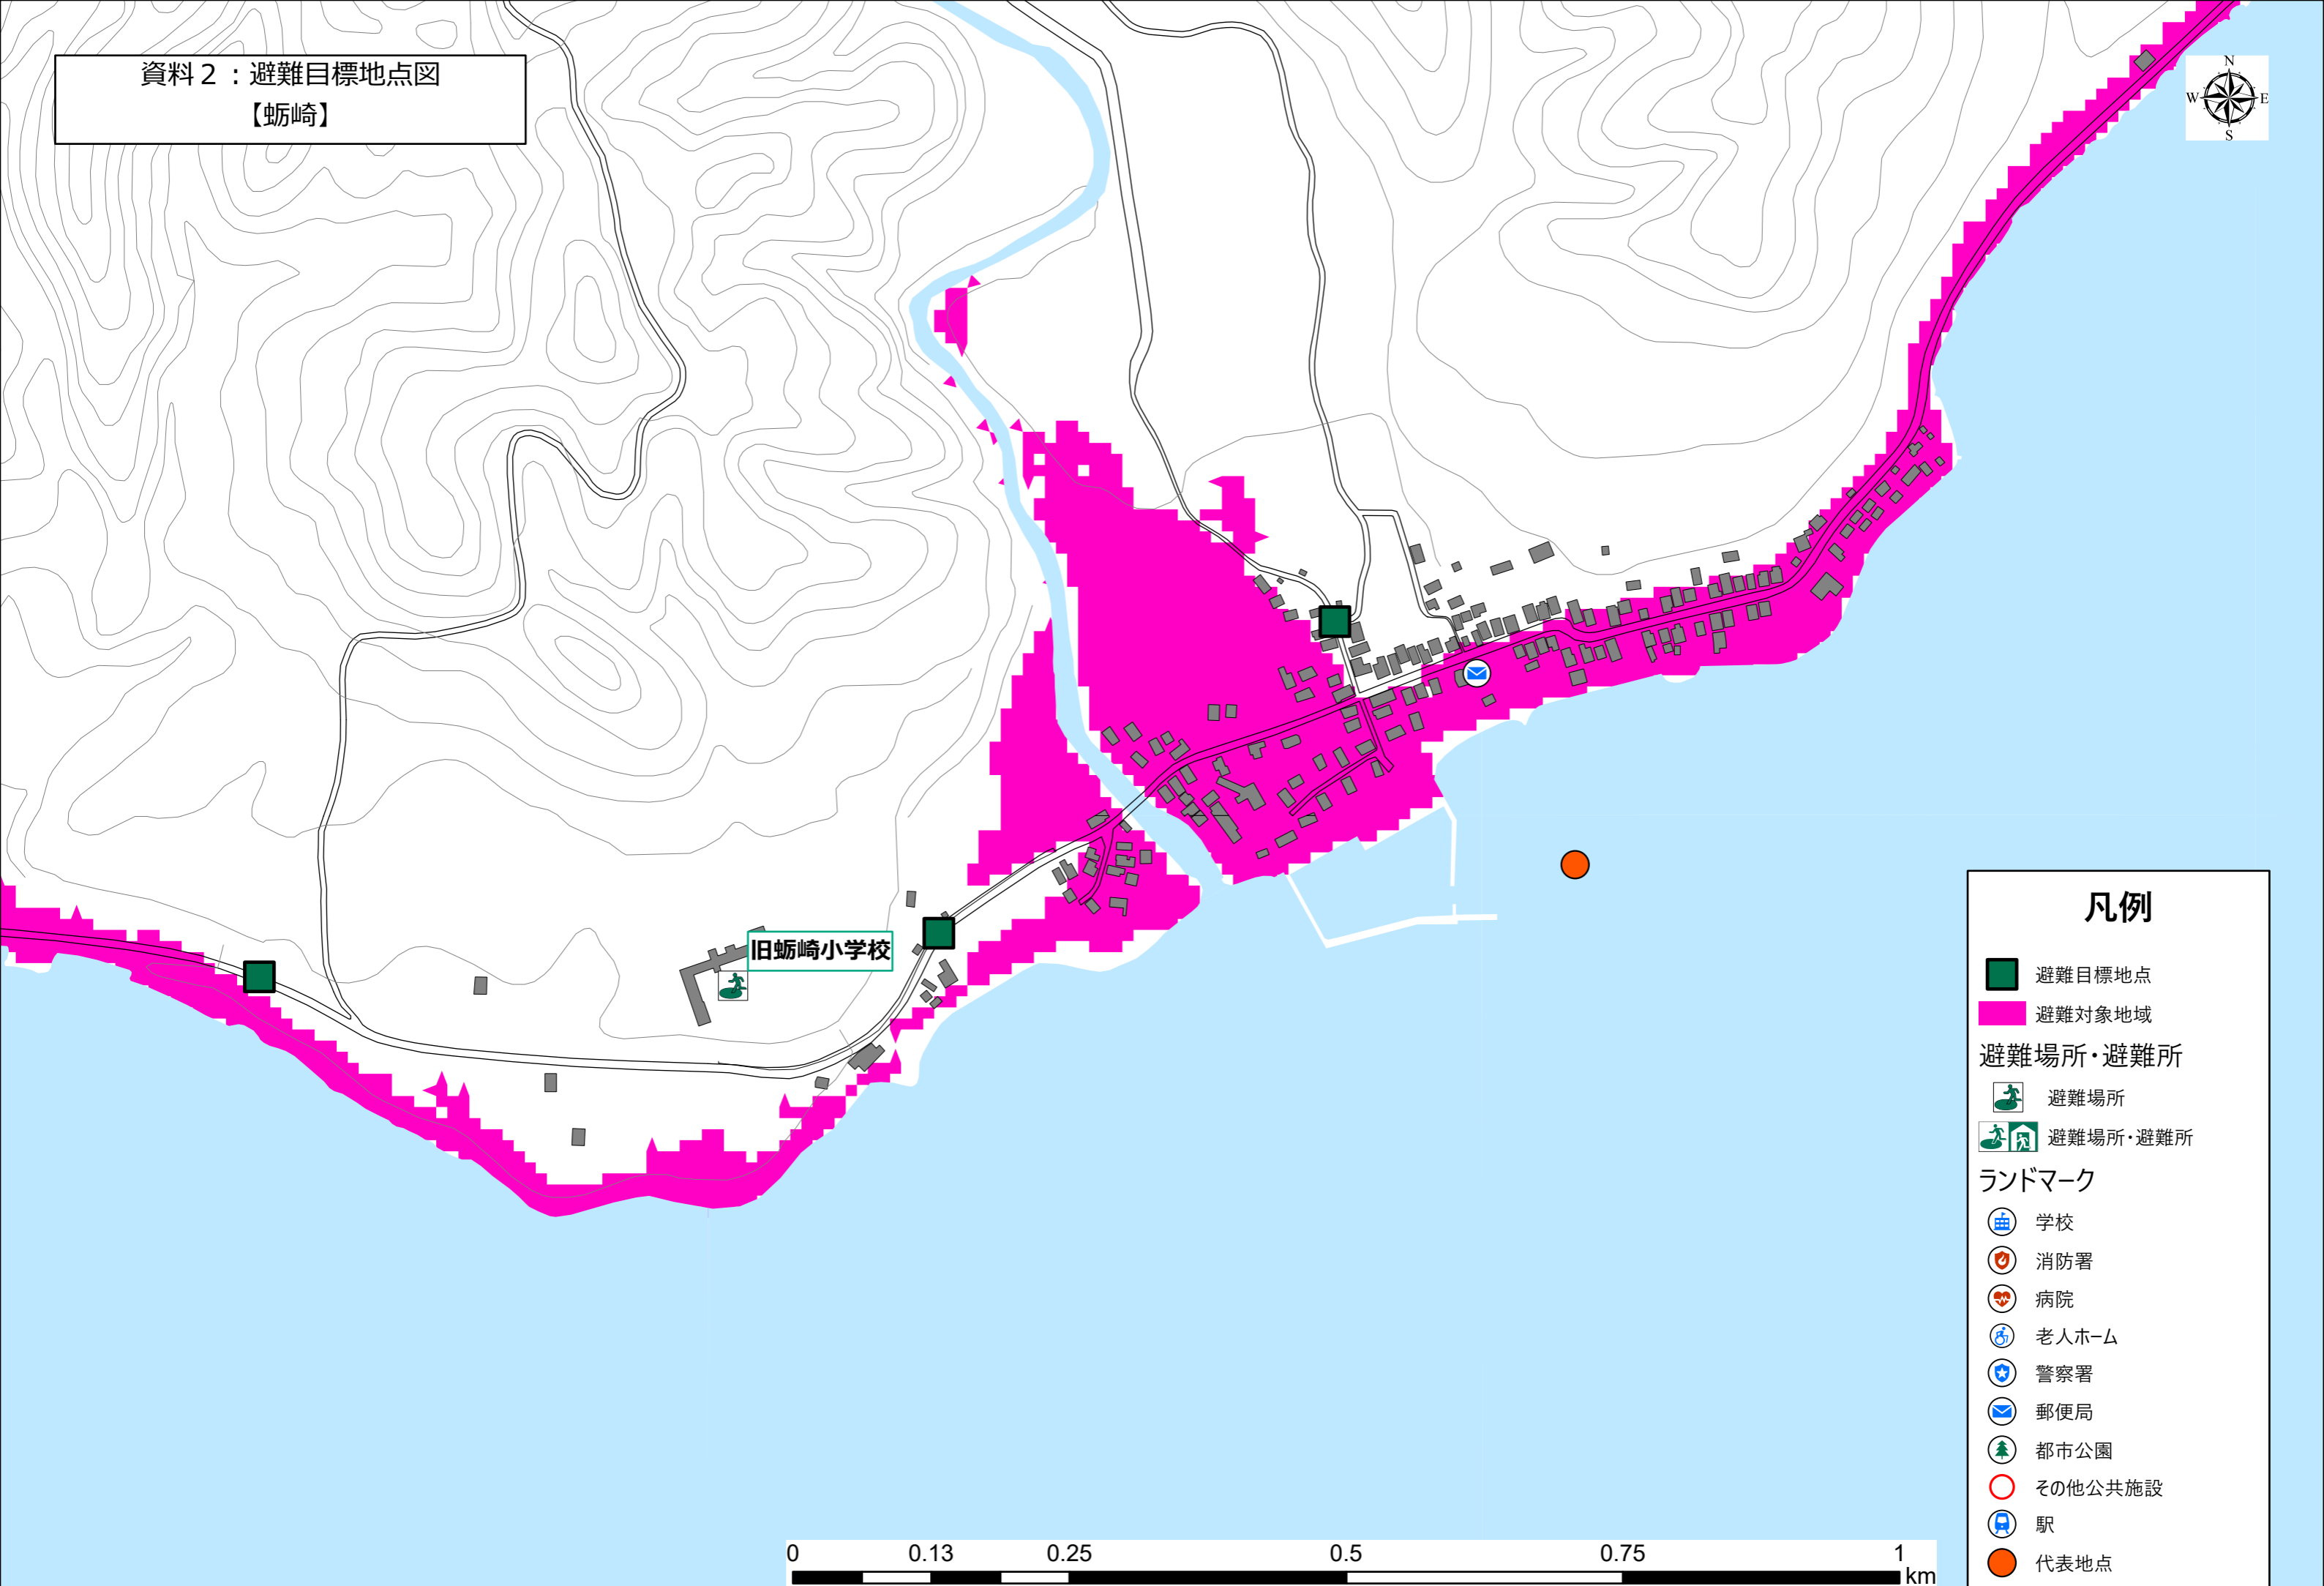

資料2：避難目標地点図

【蛸崎】

凡例

- 避難目標地点
- 避難対象地域
- 避難場所・避難所
  - 避難場所
  - 避難場所・避難所
- ランドマーク
  - 学校
  - 消防署
  - 病院
  - 老人ホーム
  - 警察署
  - 郵便局
  - 都市公園
  - その他公共施設
  - 駅
  - 代表地点