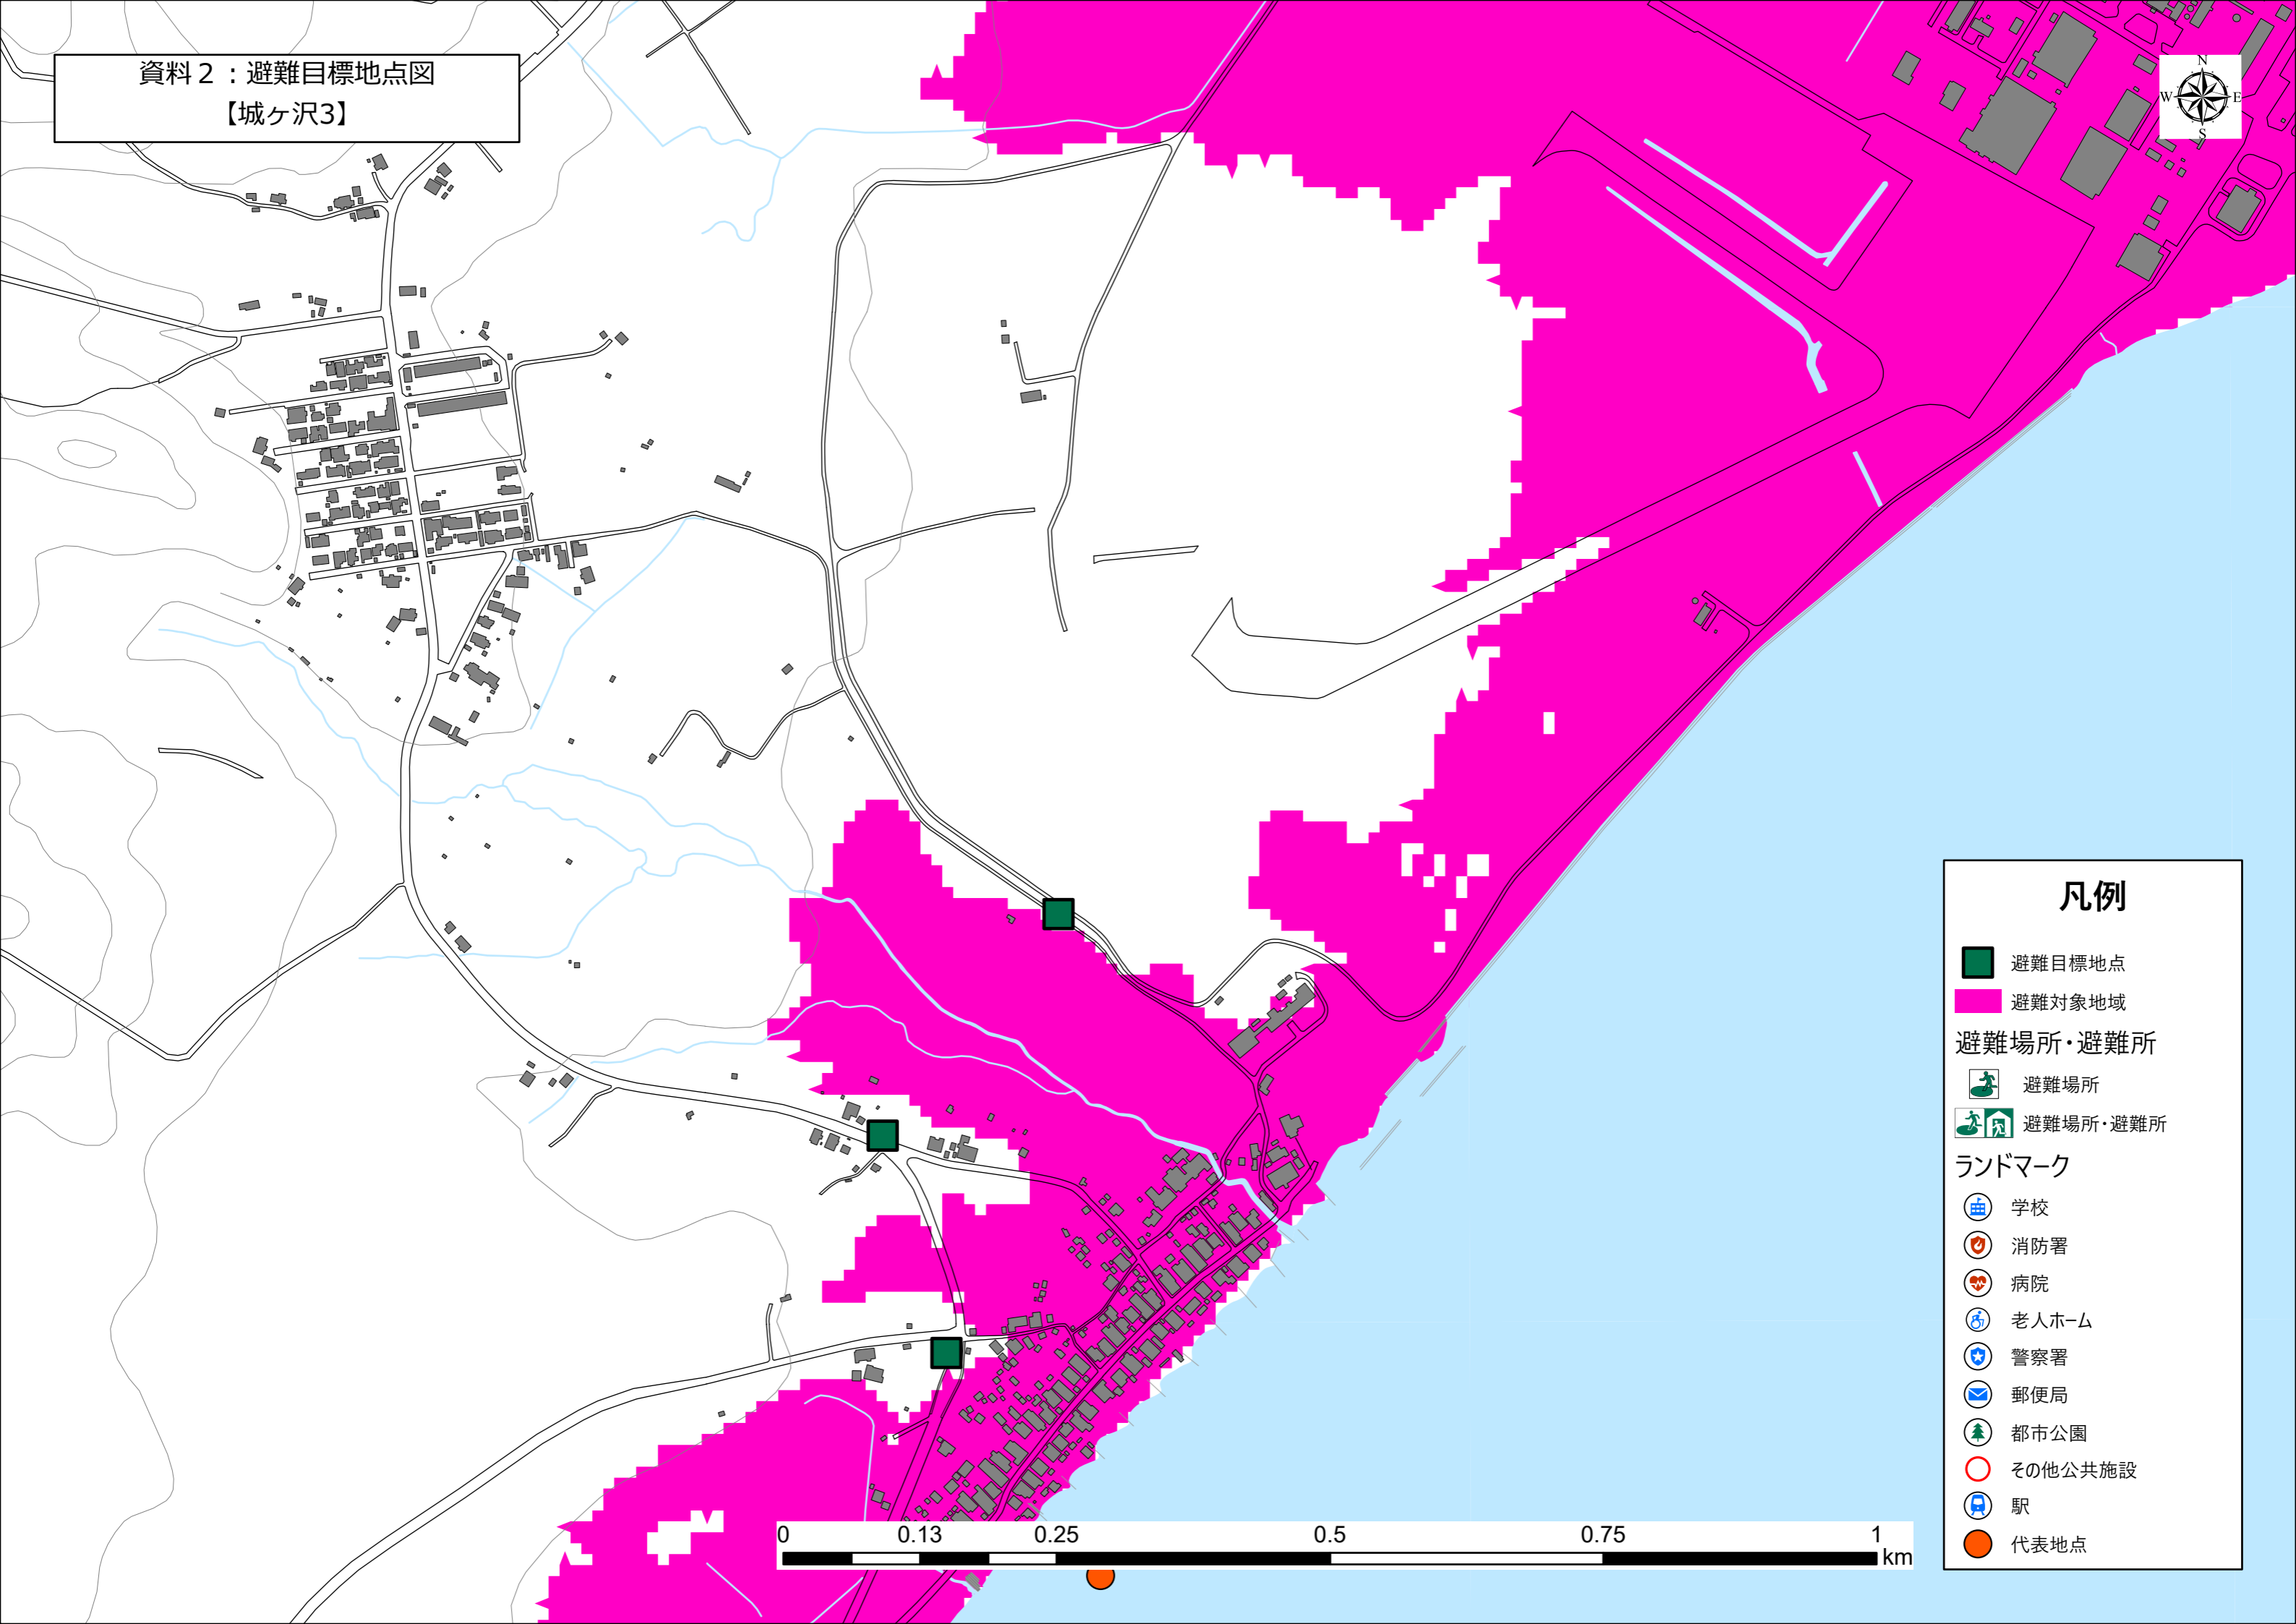

資料2：避難目標地点図
【城ヶ沢3】

凡例

- 避難目標地点
- 避難対象地域
- **避難場所・避難所**
- 避難場所
- 避難場所・避難所
- **ランドマーク**
- 学校
- 消防署
- 病院
- 老人ホーム
- 警察署
- 郵便局
- 都市公園
- その他公共施設
- 駅
- 代表地点