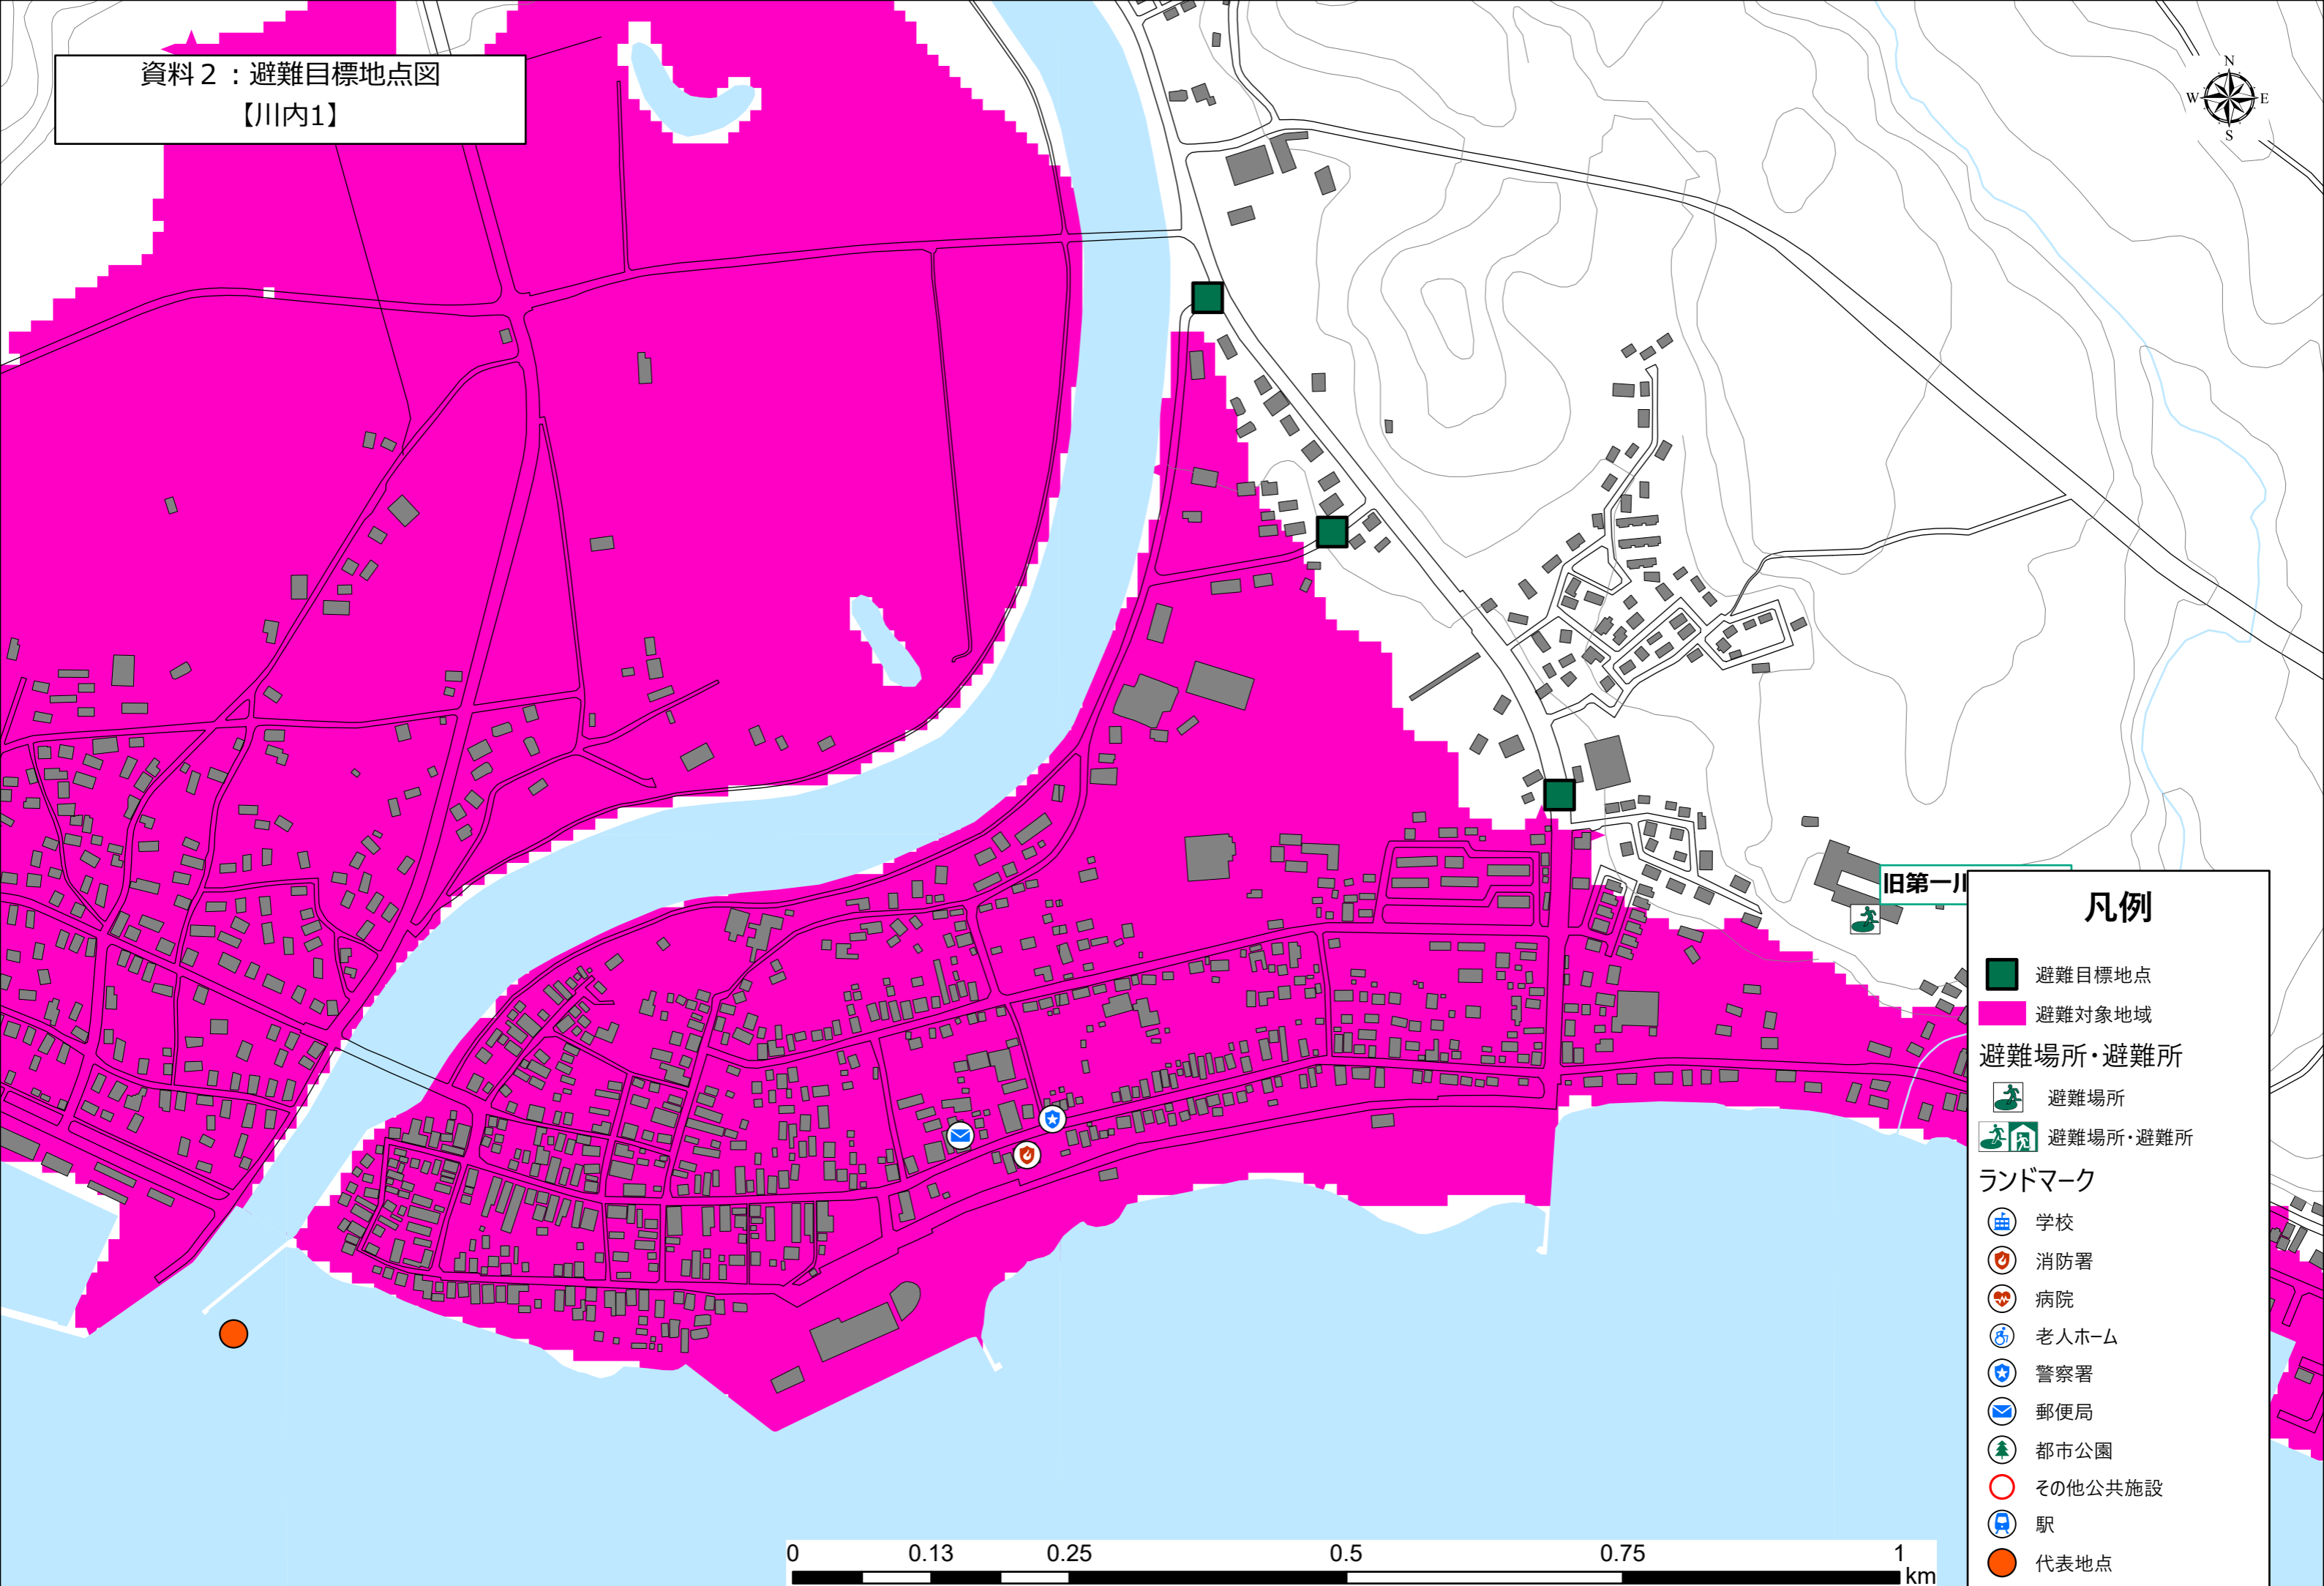

資料 2 : 避難目標地点図
【川内1】

凡例

- 避難目標地点
- 避難対象地域
- 避難場所・避難所
  - 🚶 避難場所
  - 🏠 避難場所・避難所
- ランドマーク
  - 🏫 学校
  - 🚒 消防署
  - 🏥 病院
  - 👴 老人ホーム
  - 👮 警察署
  - 📧 郵便局
  - 🌲 都市公園
  - 📍 その他公共施設
  - 🚉 駅
  - 🟠 代表地点