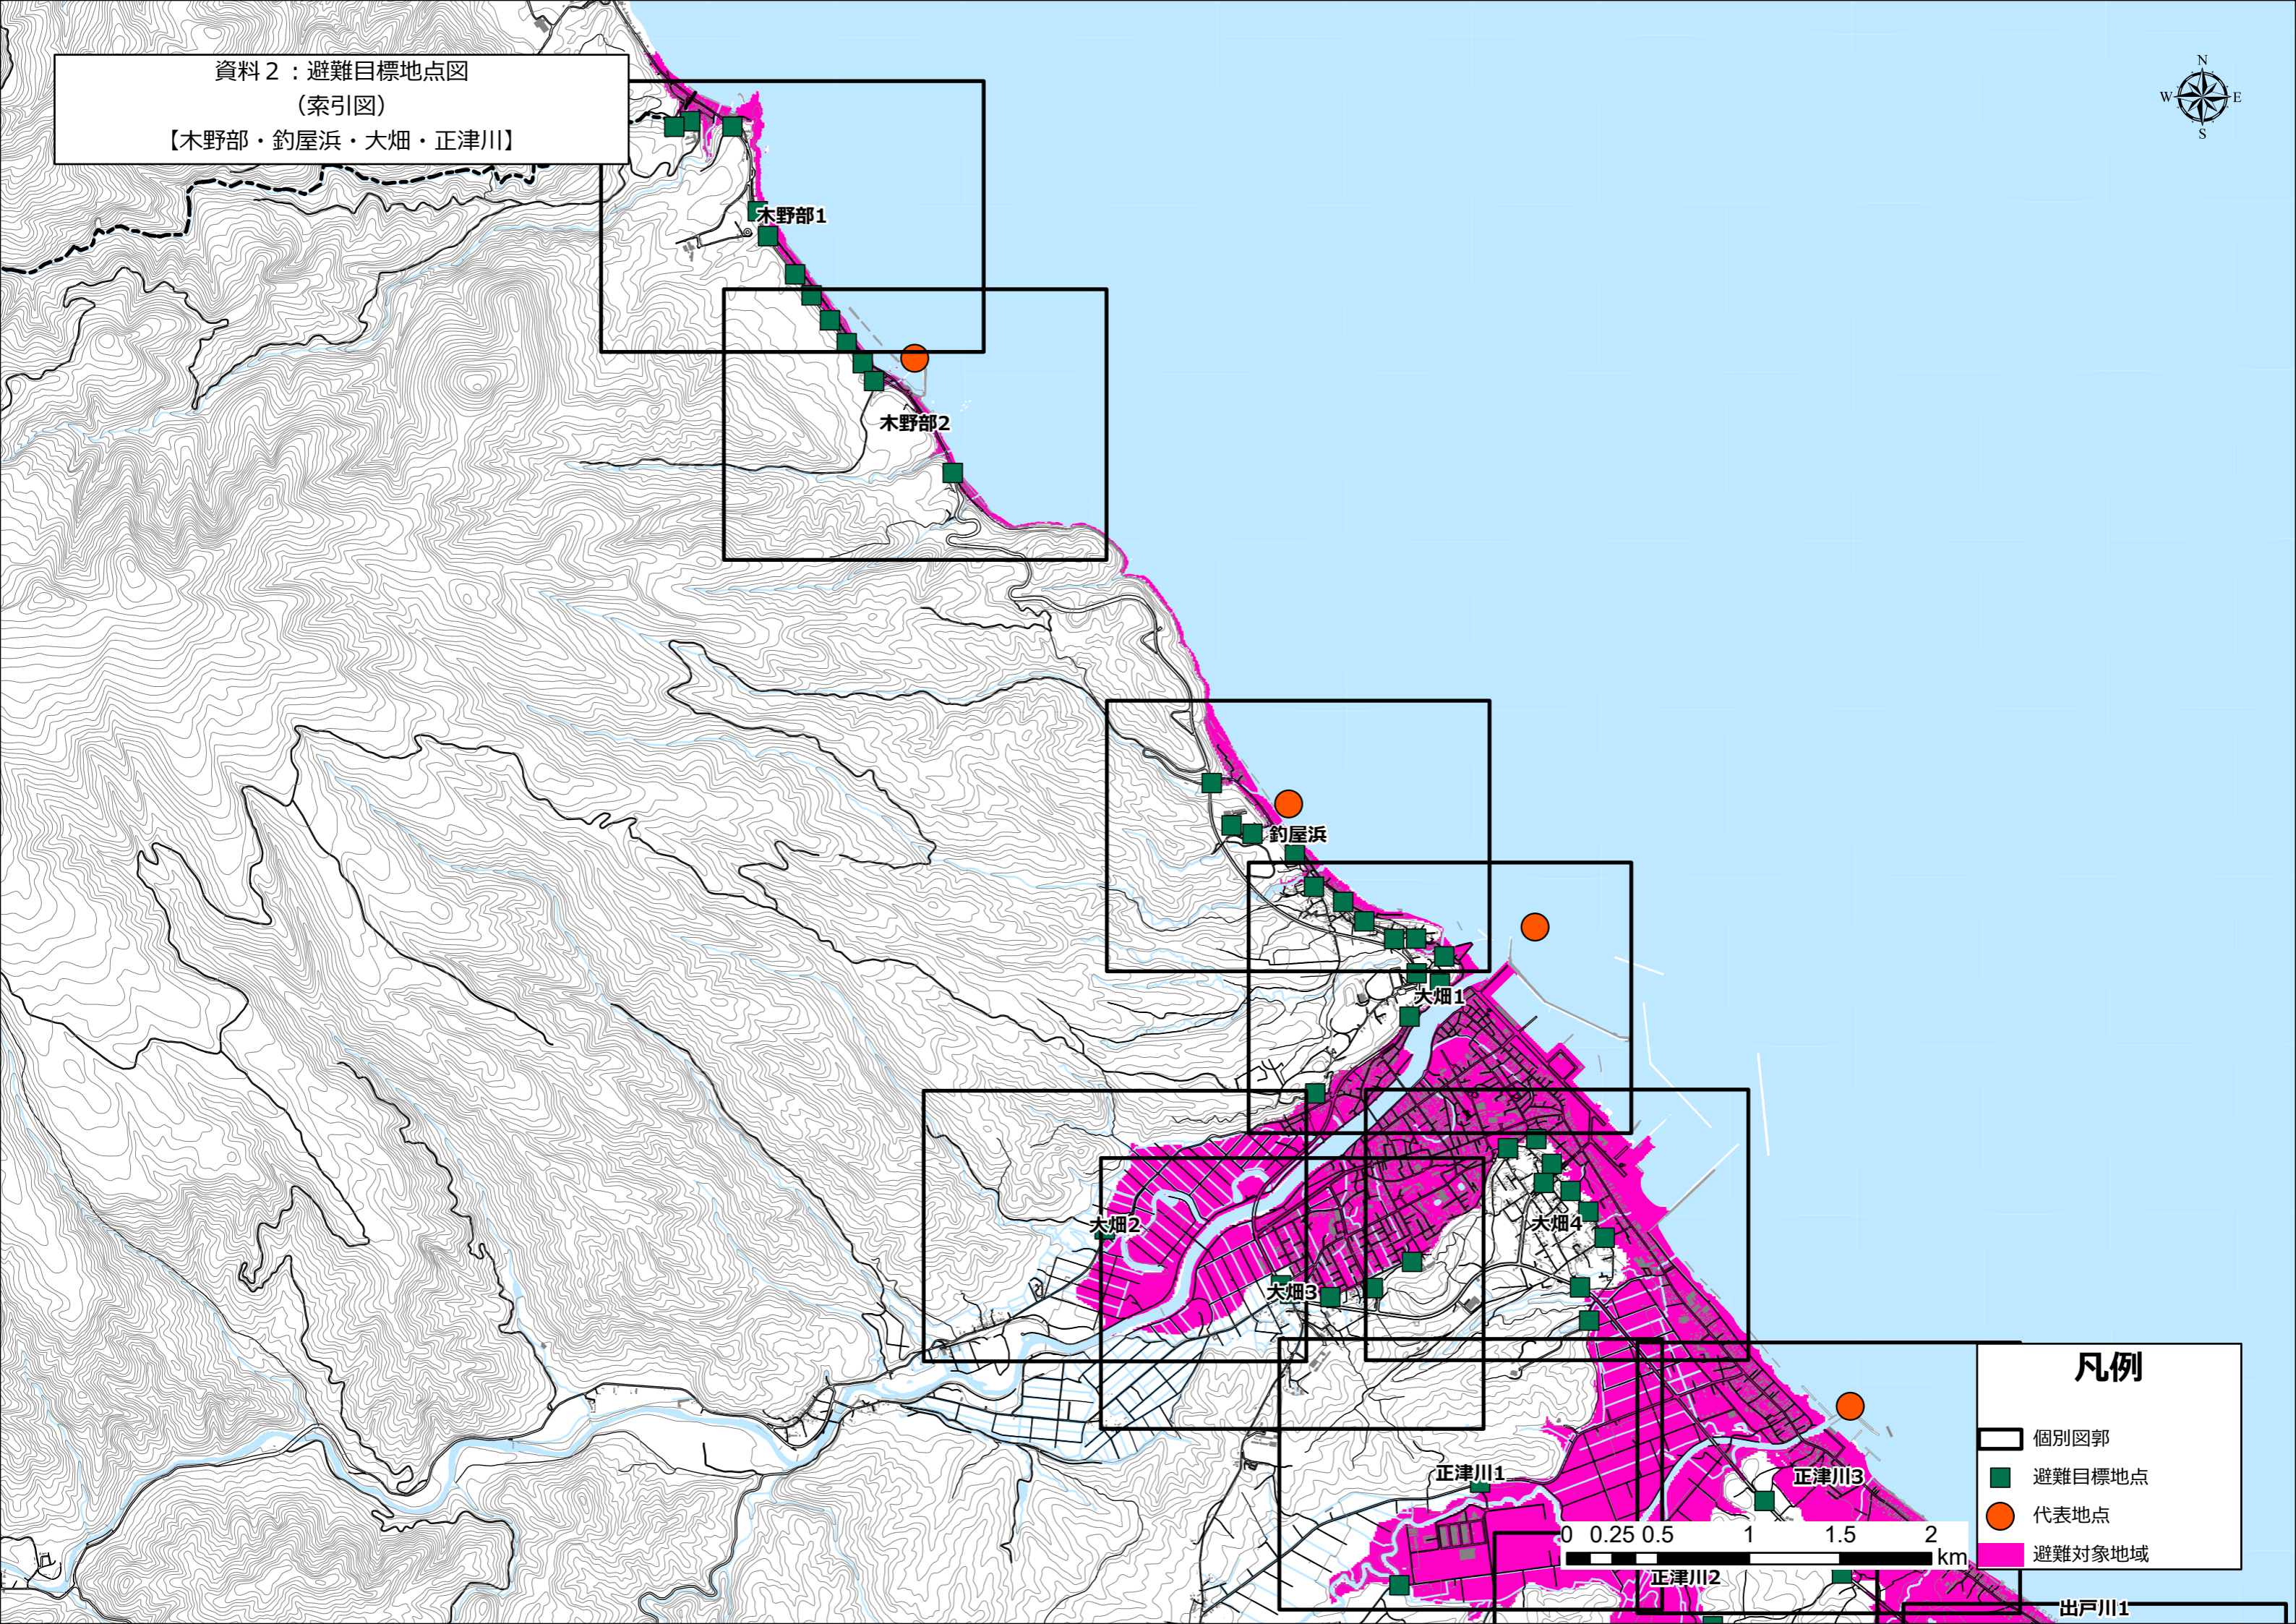

【戸沢・袈川・田野沢・川内・桜川・宿野部】

凡例

- 個別図郭
- 避難目標地点
- 代表地点
- 避難対象地域

資料2：避難目標地点図
(索引図)
【宿野部・蛸崎・小沢・脇野沢】

凡例

- 個別図郭
- 避難目標地点
- 代表地点
- 避難対象地域

資料2：避難目標地点図

(索引図)

【小沢・脇野沢・瀬野・新井田・寄浪・蛸田・九艘

凡例

- 個別図郭
- 避難目標地点
- 代表地点
- 避難対象地域

資料2：避難目標地点図
(索引図)
【木野部・釣屋浜・大畑・正津川】

凡例

- 個別図郭
- 避難目標地点
- 代表地点
- 避難対象地域

0 0.25 0.5 1 1.5 2 km

資料2：避難目標地点図
(索引図)
【正津川・出戸川・関根】