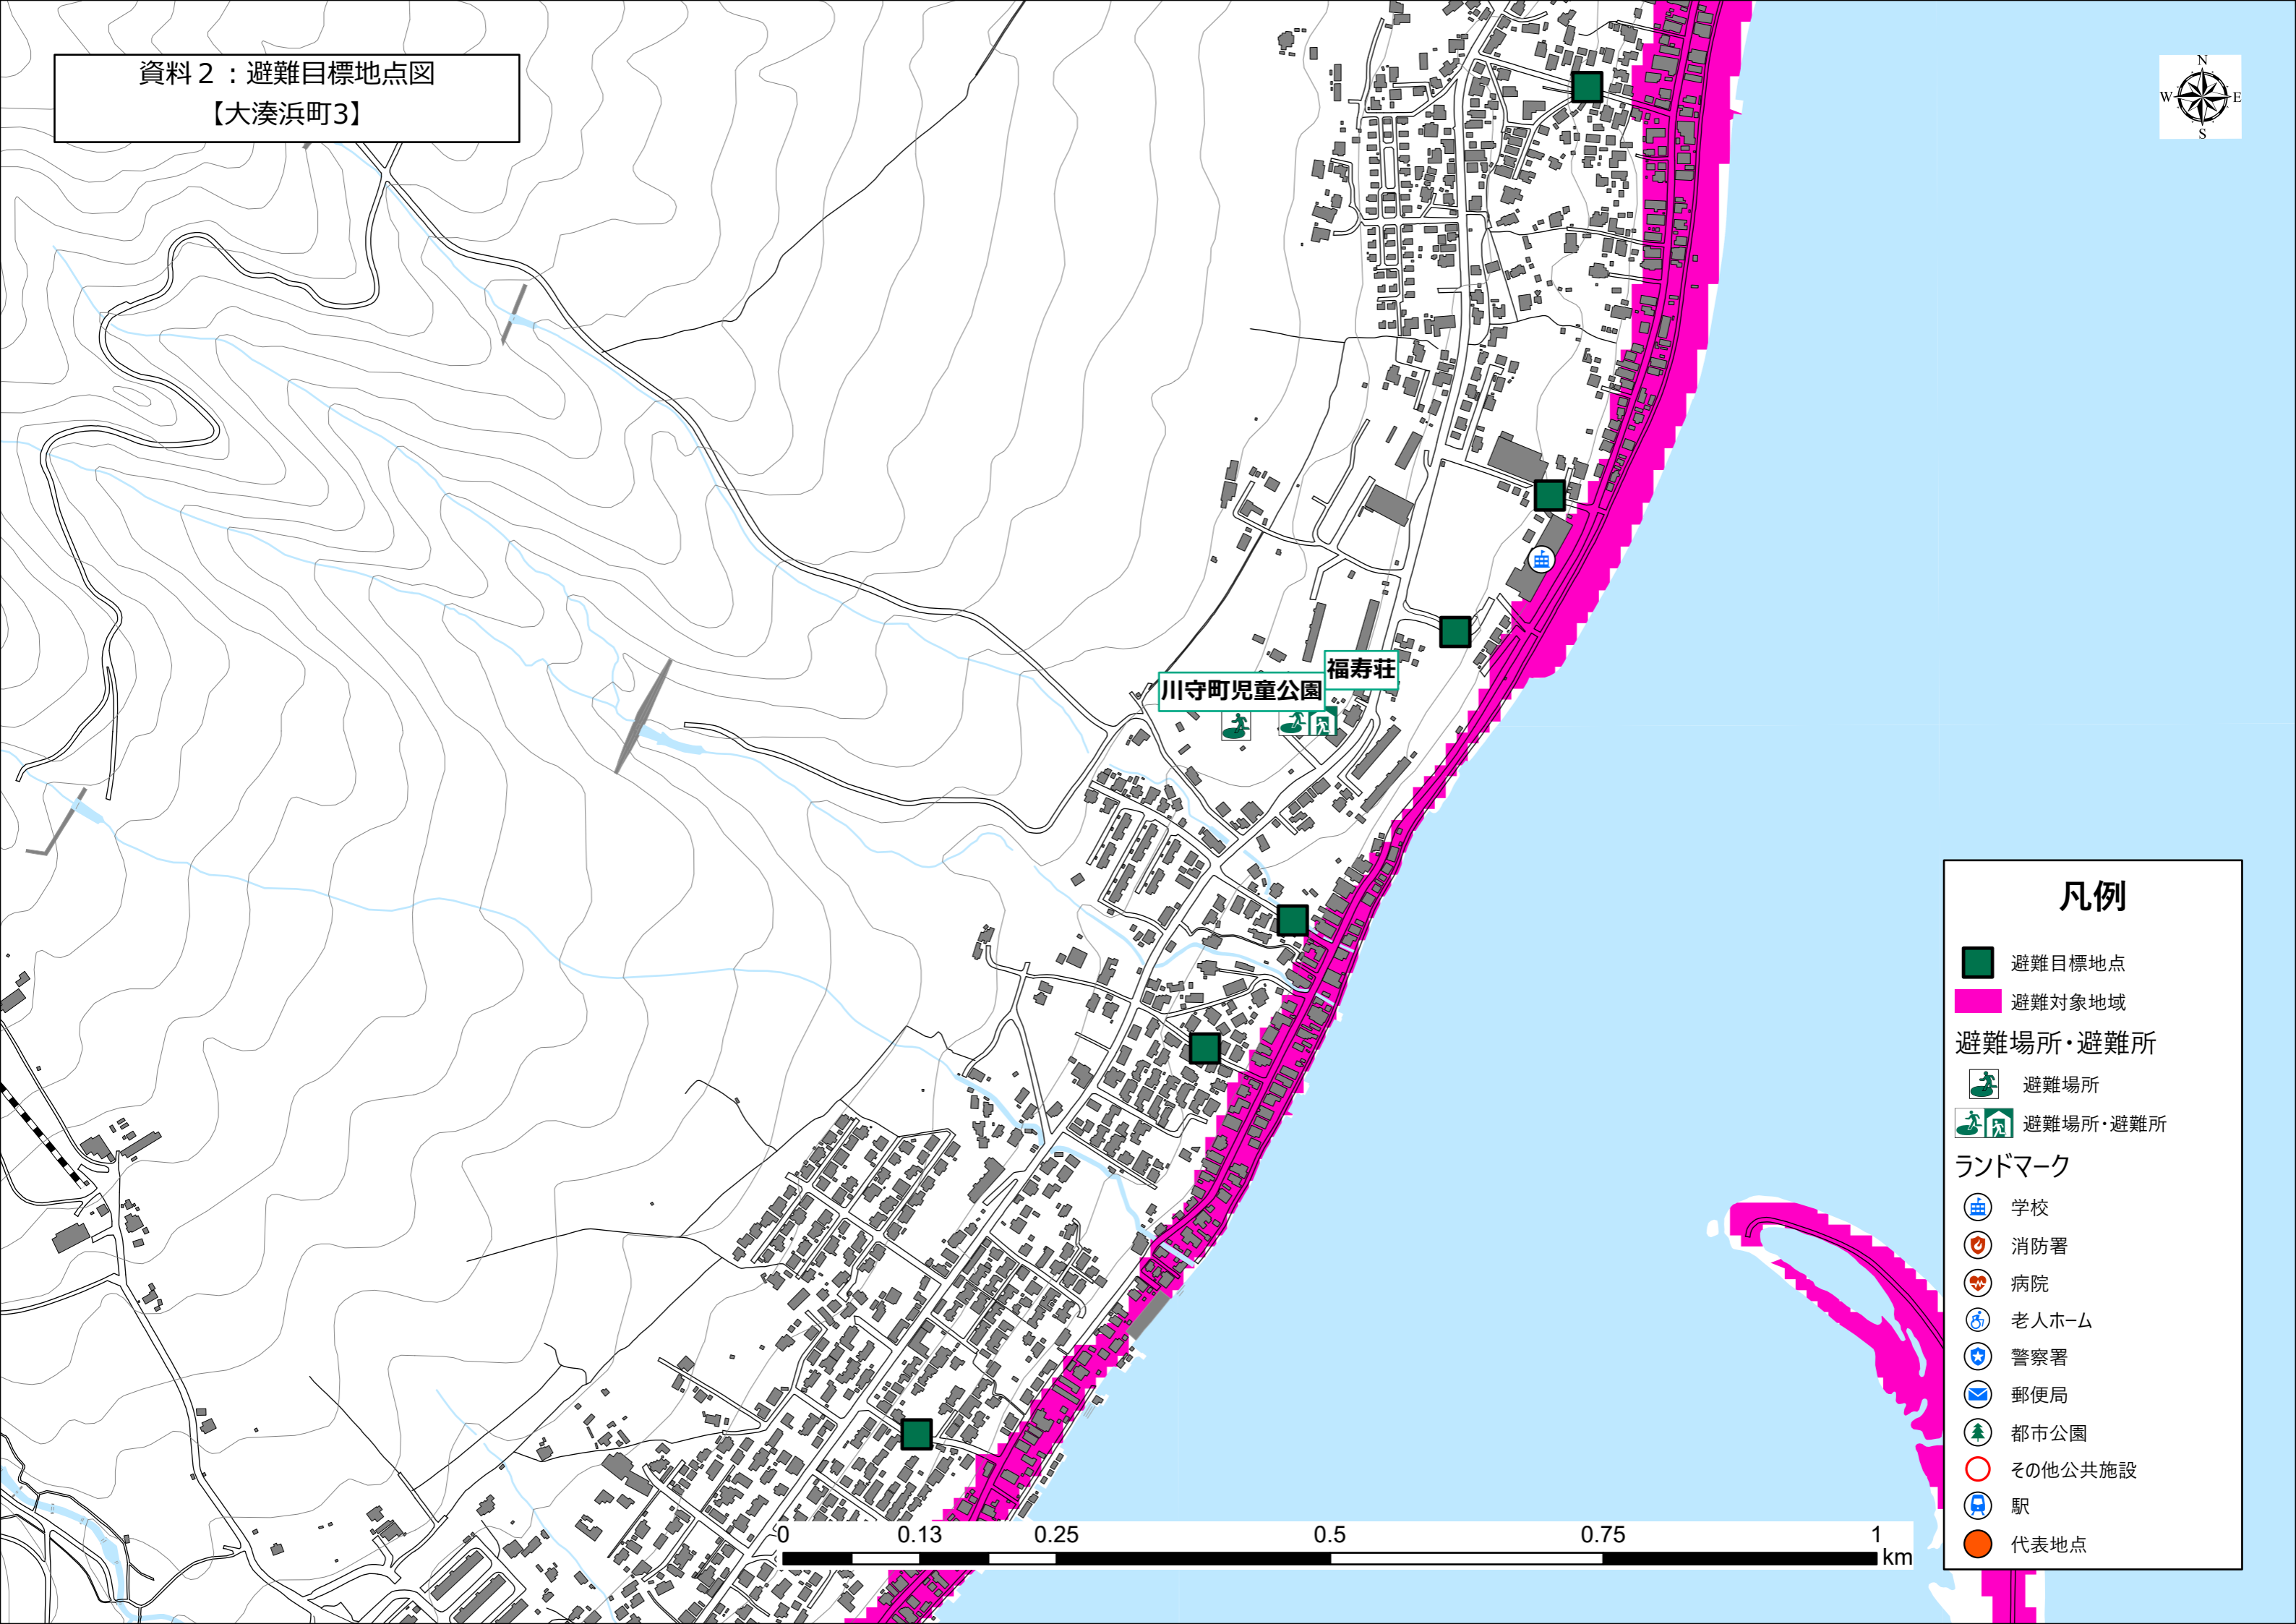

資料2：避難目標地点図
【大湊浜町3】

凡例

- 避難目標地点
- 避難対象地域
- 避難場所・避難所
  - 避難場所
  - 避難場所・避難所
- ランドマーク
  - 学校
  - 消防署
  - 病院
  - 老人ホーム
  - 警察署
  - 郵便局
  - 都市公園
  - その他公共施設
  - 駅
  - 代表地点