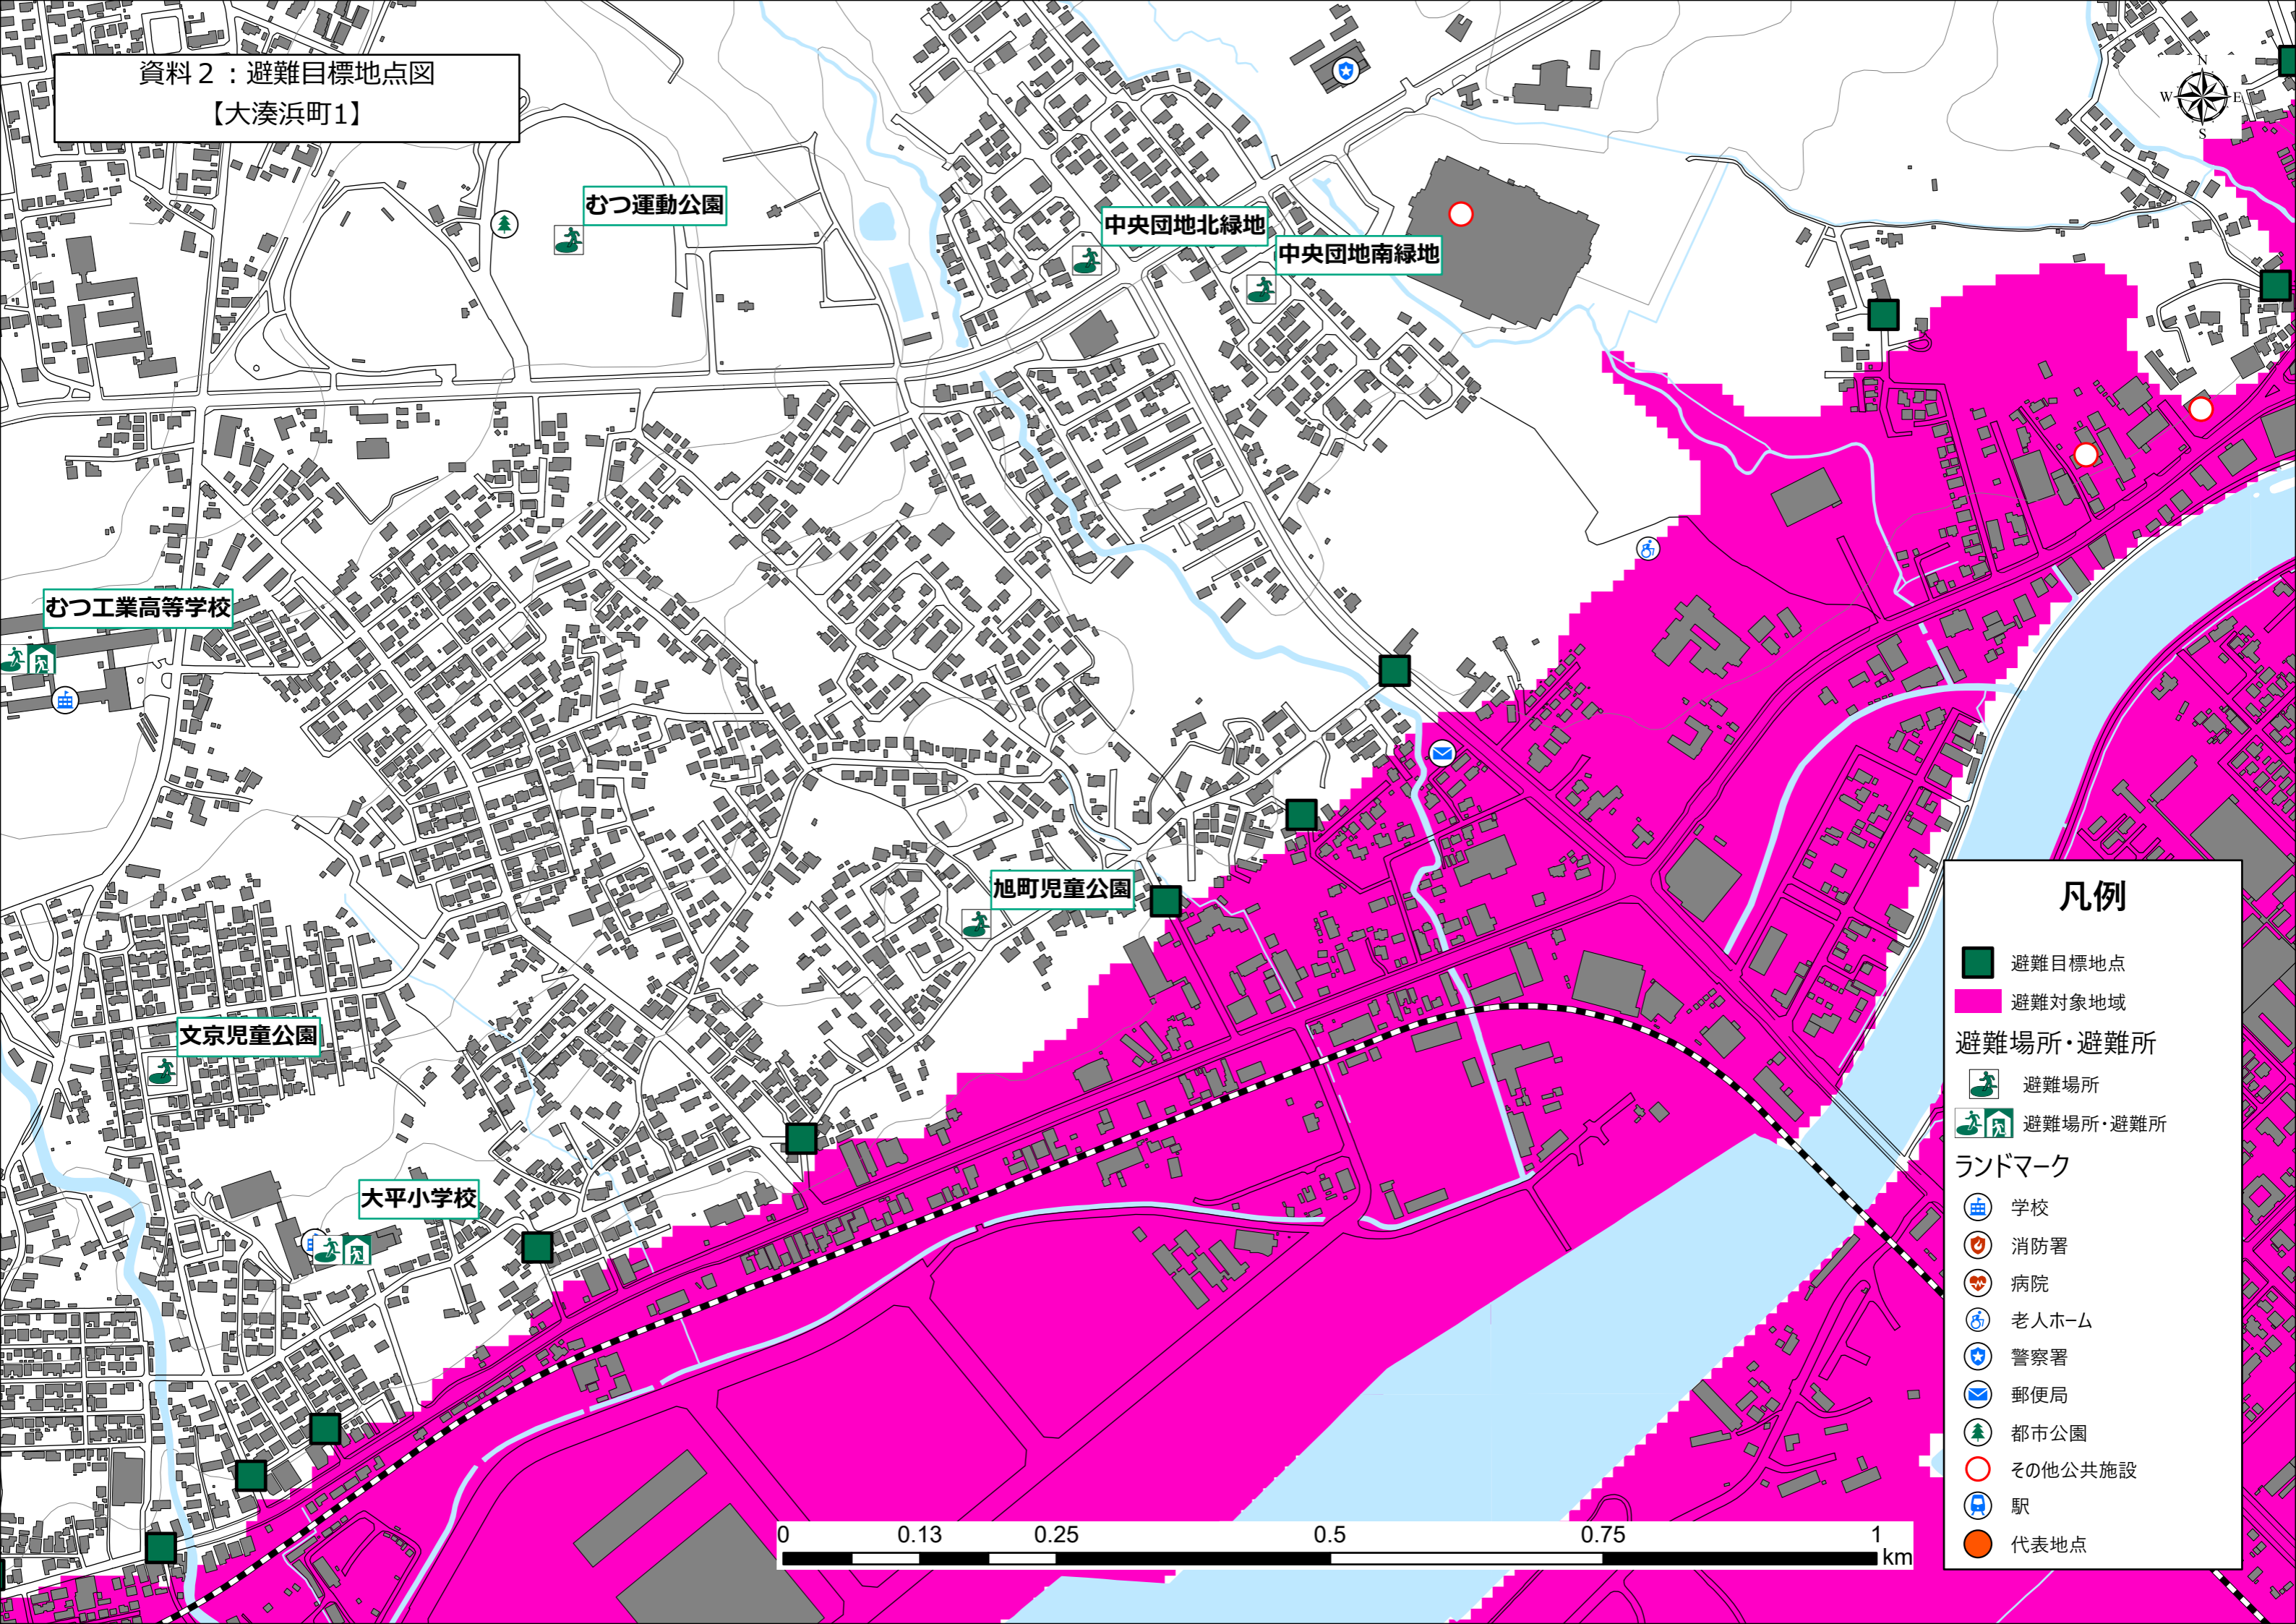

資料2：避難目標地点図

【大湊浜町1】

むつ運動公園

中央団地北緑地

中央団地南緑地

むつ工業高等学校

旭町児童公園

文京児童公園

大平小学校

凡例

- 避難目標地点
- 避難対象地域
- 避難場所・避難所
  - 🌳 避難場所
  - 🏠 避難場所・避難所
- ランドマーク
  - 🏫 学校
  - 🚒 消防署
  - 🏥 病院
  - 👴 老人ホーム
  - 👮 警察署
  - 📧 郵便局
  - 🌳 都市公園
  - 🗺️ その他公共施設
  - 🚉 駅
  - 📍 代表地点