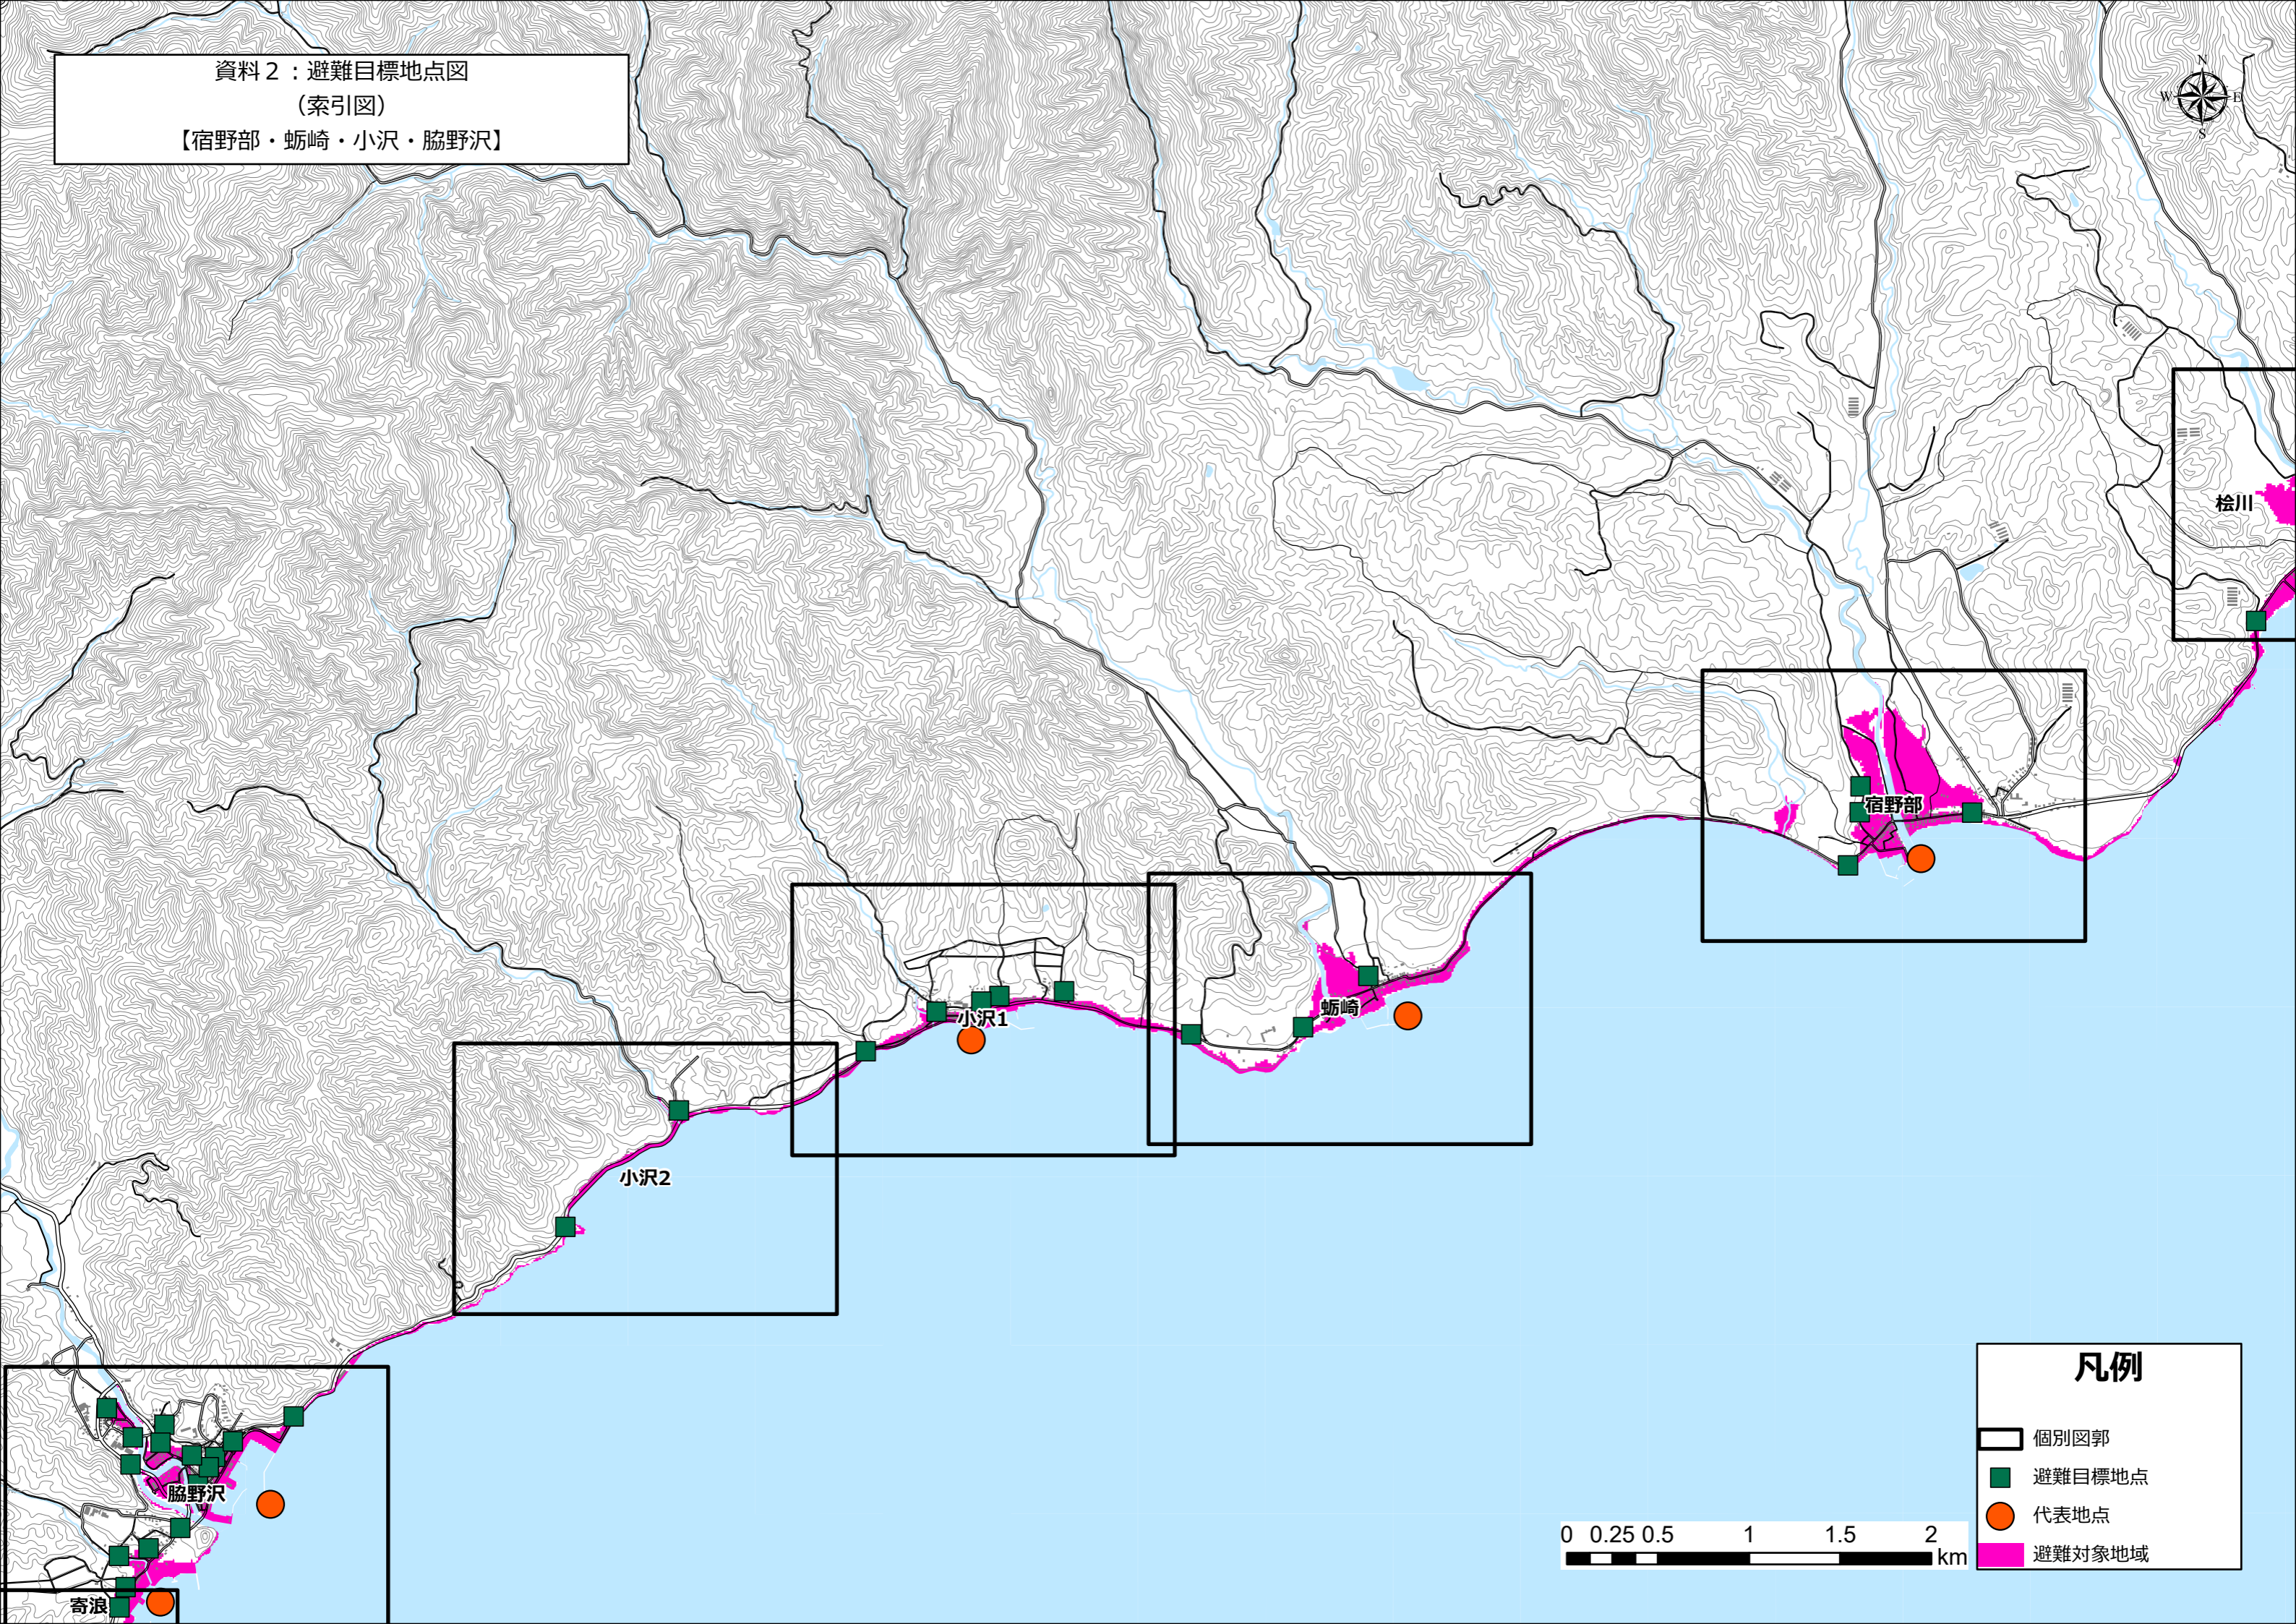

資料2：避難目標地点図
(索引図)
【松原町・大湊浜町】

凡例

- 個別図郭
- 避難目標地点
- 代表地点
- 避難対象地域

資料2：避難目標地点図
(索引図)
【城ヶ沢・角違・戸沢】

凡例

- 個別図郭
- 避難目標地点
- 代表地点
- 避難対象地域

資料2：避難目標地点図

(索引図)

【戸沢・袈川・田野沢・川内・桜川・宿野部】

凡例

- 個別図郭
- 避難目標地点
- 代表地点
- 避難対象地域

資料2：避難目標地点図
(索引図)
【宿野部・蛸崎・小沢・脇野沢】

凡例

- 個別図郭
- 避難目標地点
- 代表地点
- 避難対象地域

資料2：避難目標地点図

(索引図)

【小沢・脇野沢・瀬野・新井田・寄浪・蛸田・九艘

凡例

- 個別図郭
- 避難目標地点
- 代表地点
- 避難対象地域

資料2：避難目標地点図
(索引図)
【木野部・釣屋浜・大畑・正津川】

凡例

- 個別図郭
- 避難目標地点
- 代表地点
- 避難対象地域

0 0.25 0.5 1 1.5 2 km

資料2：避難目標地点図
(索引図)
【正津川・出戸川・関根】