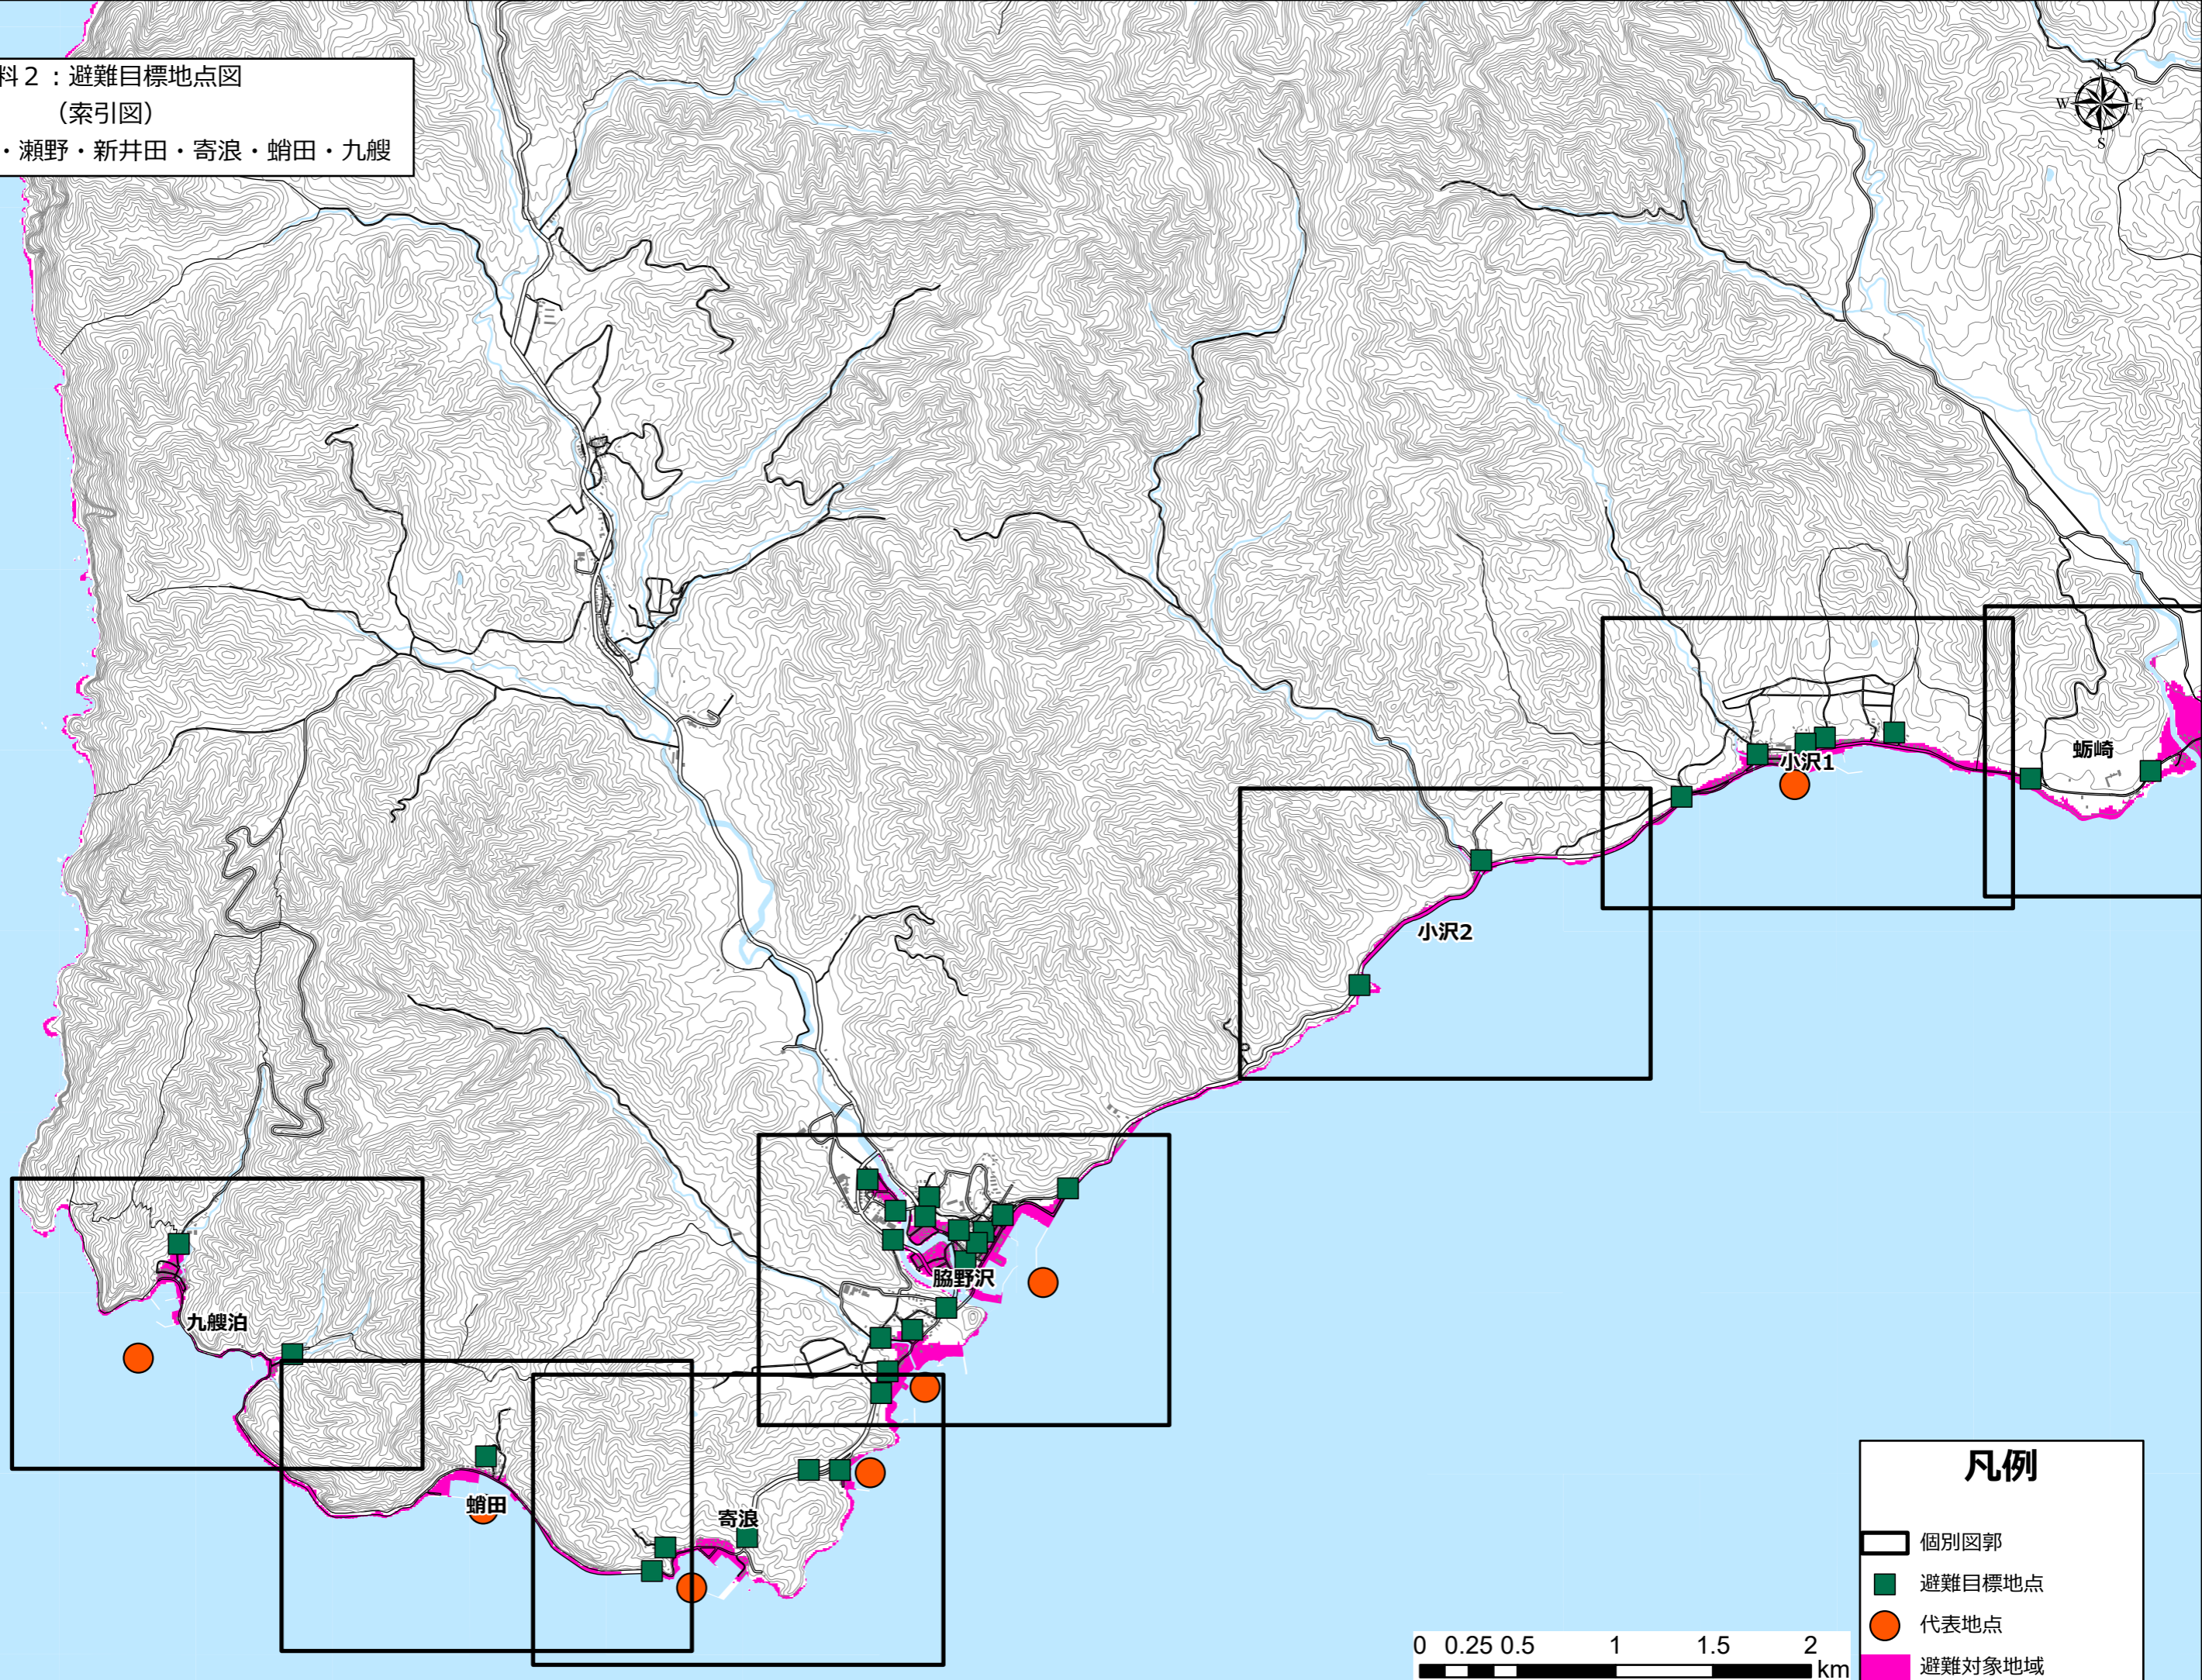

資料2：避難目標地点図
(索引図)
【松原町・大湊浜町】

凡例

- 個別図郭
- 避難目標地点
- 代表地点
- 避難対象地域

資料2：避難目標地点図
(索引図)
【城ヶ沢・角違・戸沢】

凡例

- 個別図郭
- 避難目標地点
- 代表地点
- 避難対象地域

資料2：避難目標地点図

(索引図)

【戸沢・袈川・田野沢・川内・桜川・宿野部】

凡例

- 個別図郭
- 避難目標地点
- 代表地点
- 避難対象地域

資料2：避難目標地点図
(索引図)
【宿野部・蛸崎・小沢・脇野沢】

凡例

- 個別図郭
- 避難目標地点
- 代表地点
- 避難対象地域

資料2：避難目標地点図

(索引図)

【小沢・脇野沢・瀬野・新井田・寄浪・蛸田・九艘

凡例

- 個別図郭
- 避難目標地点
- 代表地点
- 避難対象地域

資料2：避難目標地点図
(索引図)
【木野部・釣屋浜・大畑・正津川】

凡例

- 個別図郭
- 避難目標地点
- 代表地点
- 避難対象地域

0 0.25 0.5 1 1.5 2 km

資料2：避難目標地点図
(索引図)
【正津川・出戸川・関根】