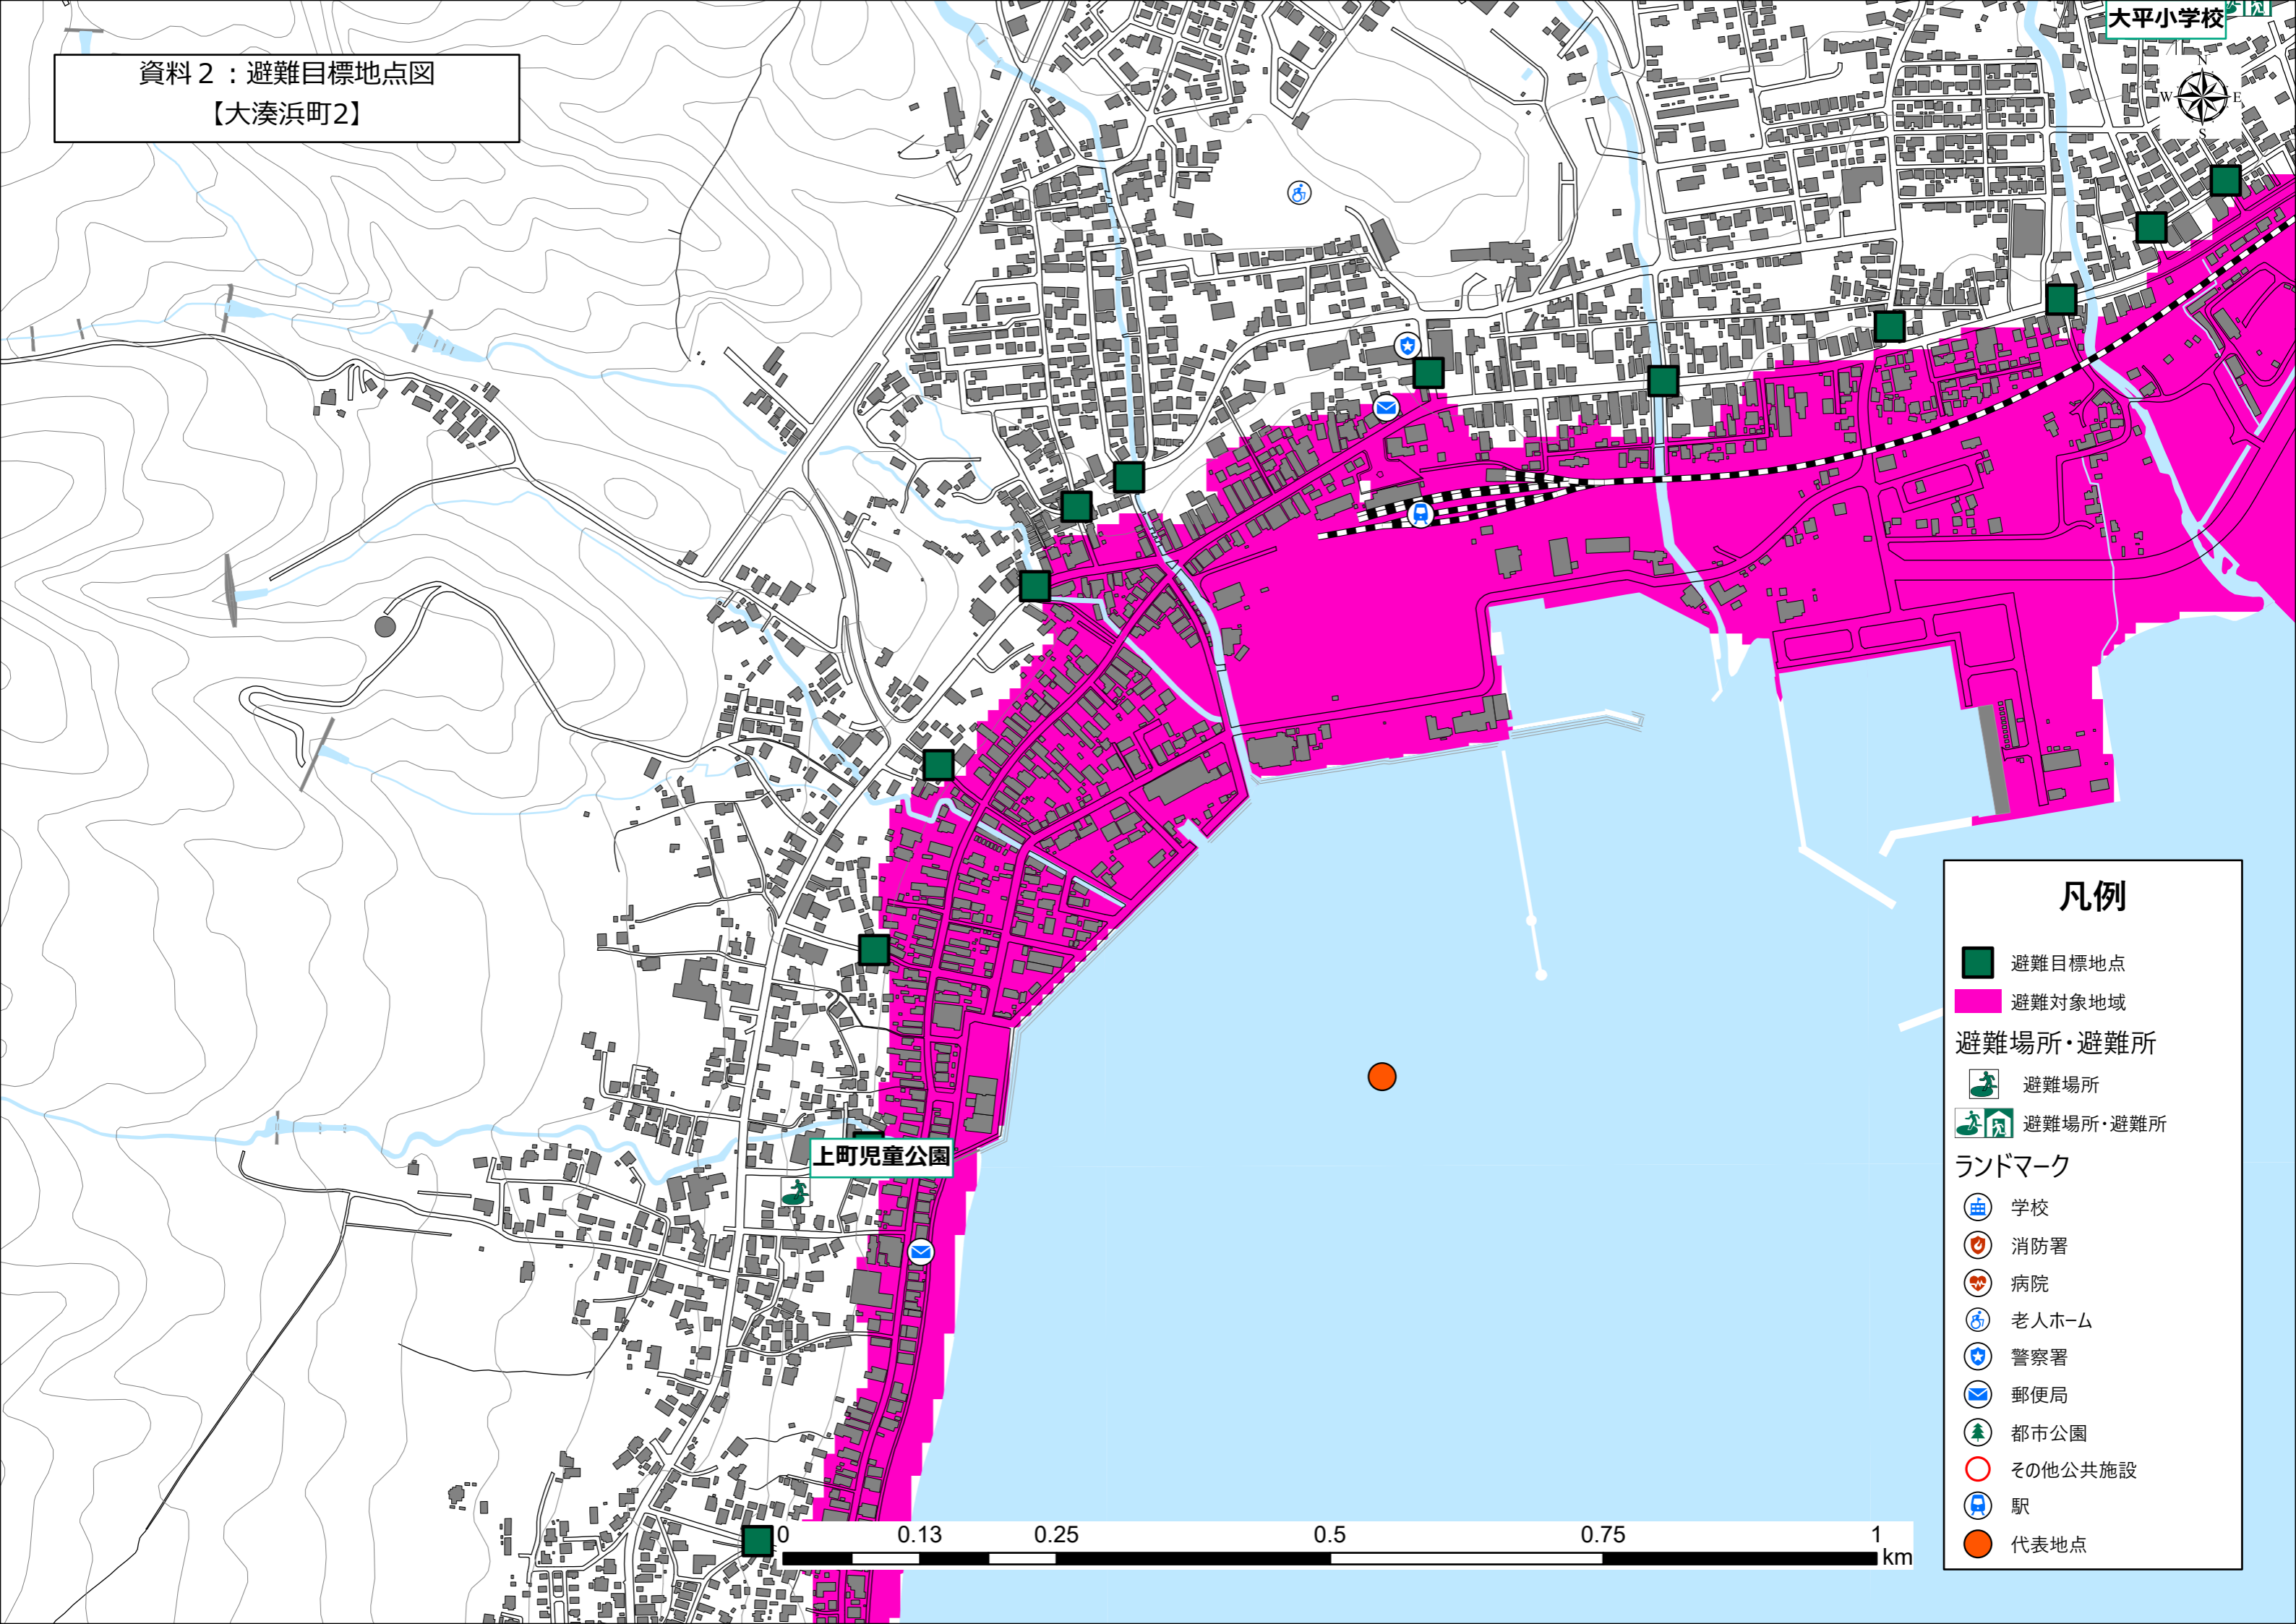

大平小学校

凡例

- 避難目標地点
- 避難対象地域
- 避難場所・避難所
 - 🌳 避難場所
 - 🏠 避難場所・避難所
- ランドマーク
 - 🏫 学校
 - 🚒 消防署
 - 🏥 病院
 - 👴 老人ホーム
 - 👮 警察署
 - 📧 郵便局
 - 🌳 都市公園
 - 🗺️ その他公共施設
 - 🚉 駅
 - 📍 代表地点

資料 2 : 避難目標地点図
【大湊浜町2】

大平小学校

上町児童公園

凡例

- 避難目標地点
- 避難対象地域
- 避難場所・避難所
 - 避難場所
 - 避難場所・避難所
- ランドマーク
 - 学校
 - 消防署
 - 病院
 - 老人ホーム
 - 警察署
 - 郵便局
 - 都市公園
 - その他公共施設
 - 駅
 - 代表地点