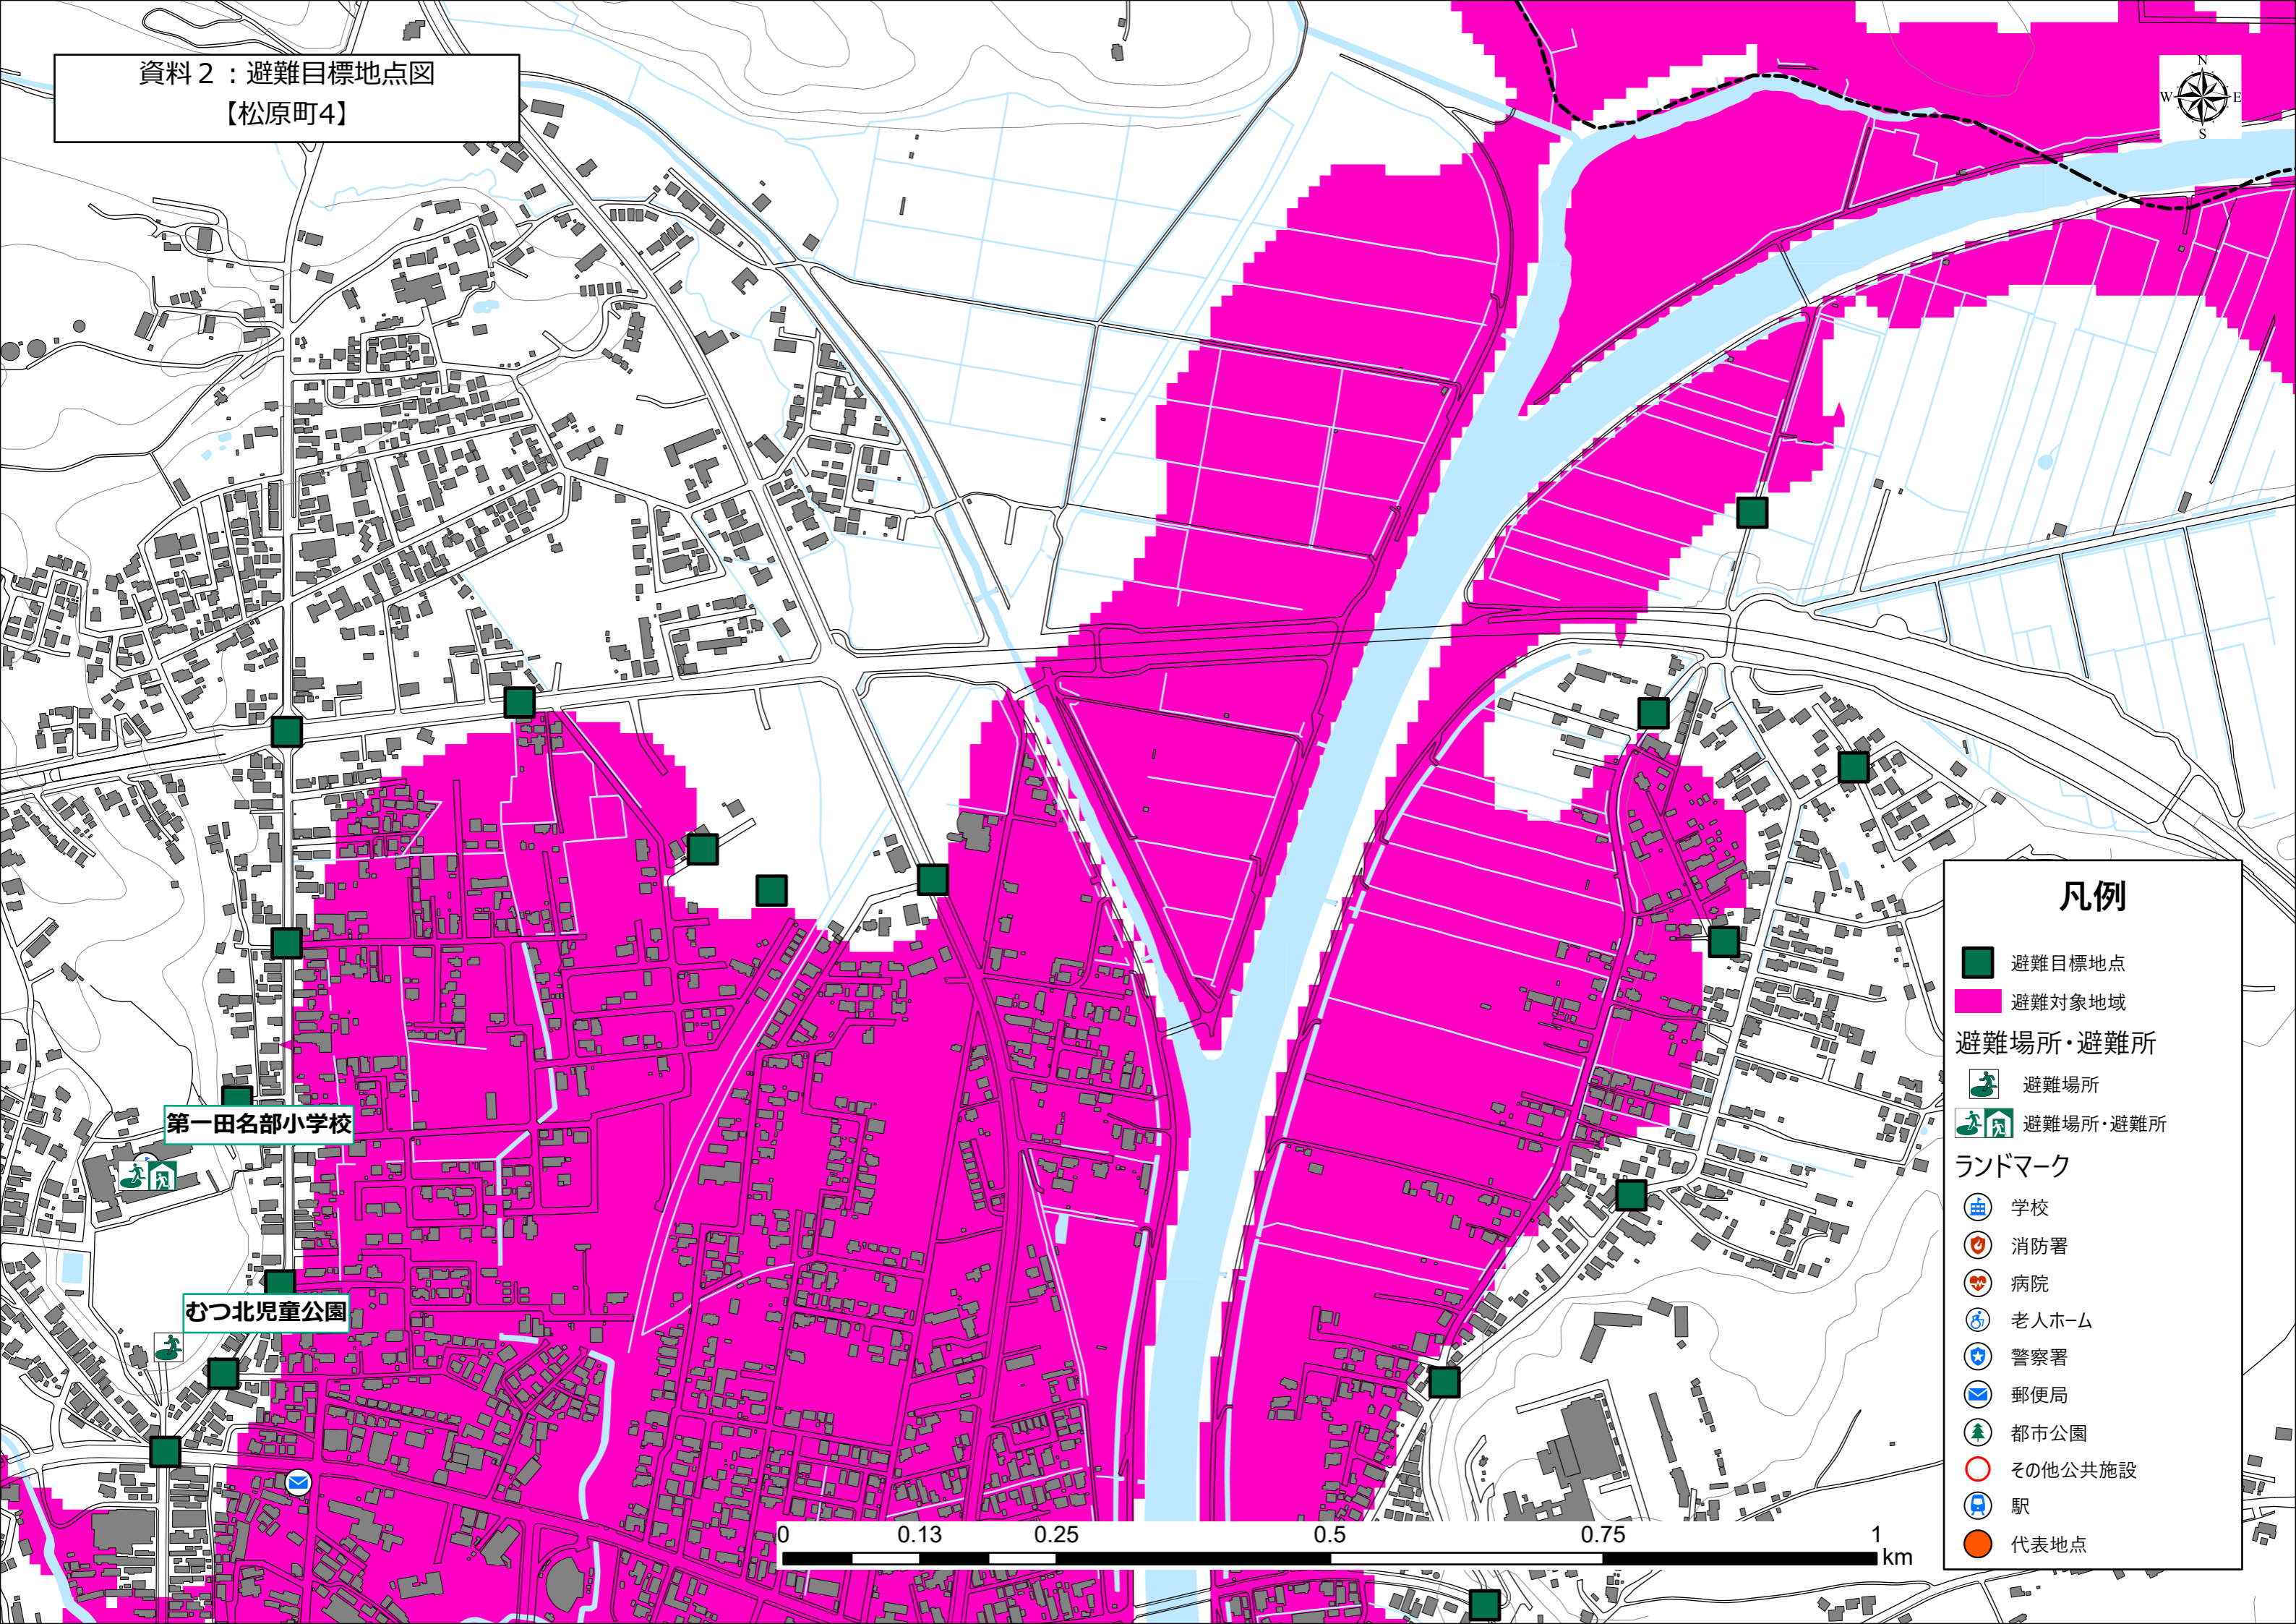

凡例

- 避難目標地点
- 避難対象地域
- 避難場所・避難所
 - 避難場所
 - 避難場所・避難所
- ランドマーク
 - 学校
 - 消防署
 - 病院
 - 老人ホーム
 - 警察署
 - 郵便局
 - 都市公園
 - その他公共施設
 - 駅
 - 代表地点

資料 2 : 避難目標地点図

【松原町3】

凡例

- 避難目標地点
- 避難対象地域
- 避難場所・避難所
 - 避難場所
 - 避難場所・避難所
- ランドマーク
 - 学校
 - 消防署
 - 病院
 - 老人ホーム
 - 警察署
 - 郵便局
 - 都市公園
 - その他公共施設
 - 駅
 - 代表地点

資料2：避難目標地点図

【松原町4】

凡例

- 避難目標地点
- 避難対象地域
- 避難場所・避難所
 - 🏠 避難場所
 - 🏠🏠 避難場所・避難所
- ランドマーク
 - 🏫 学校
 - 🚒 消防署
 - 🏥 病院
 - 👴 老人ホーム
 - 👮 警察署
 - 📧 郵便局
 - 🌳 都市公園
 - 🏢 其他公共施設
 - 🚉 駅
 - 📍 代表地点

資料2：避難目標地点図
【松原町5】

凡例

- 避難目標地点
- 避難対象地域
- 避難場所・避難所
 - 避難場所
 - 避難場所・避難所
- ランドマーク
 - 学校
 - 消防署
 - 病院
 - 老人ホーム
 - 警察署
 - 郵便局
 - 都市公園
 - その他公共施設
 - 駅
 - 代表地点