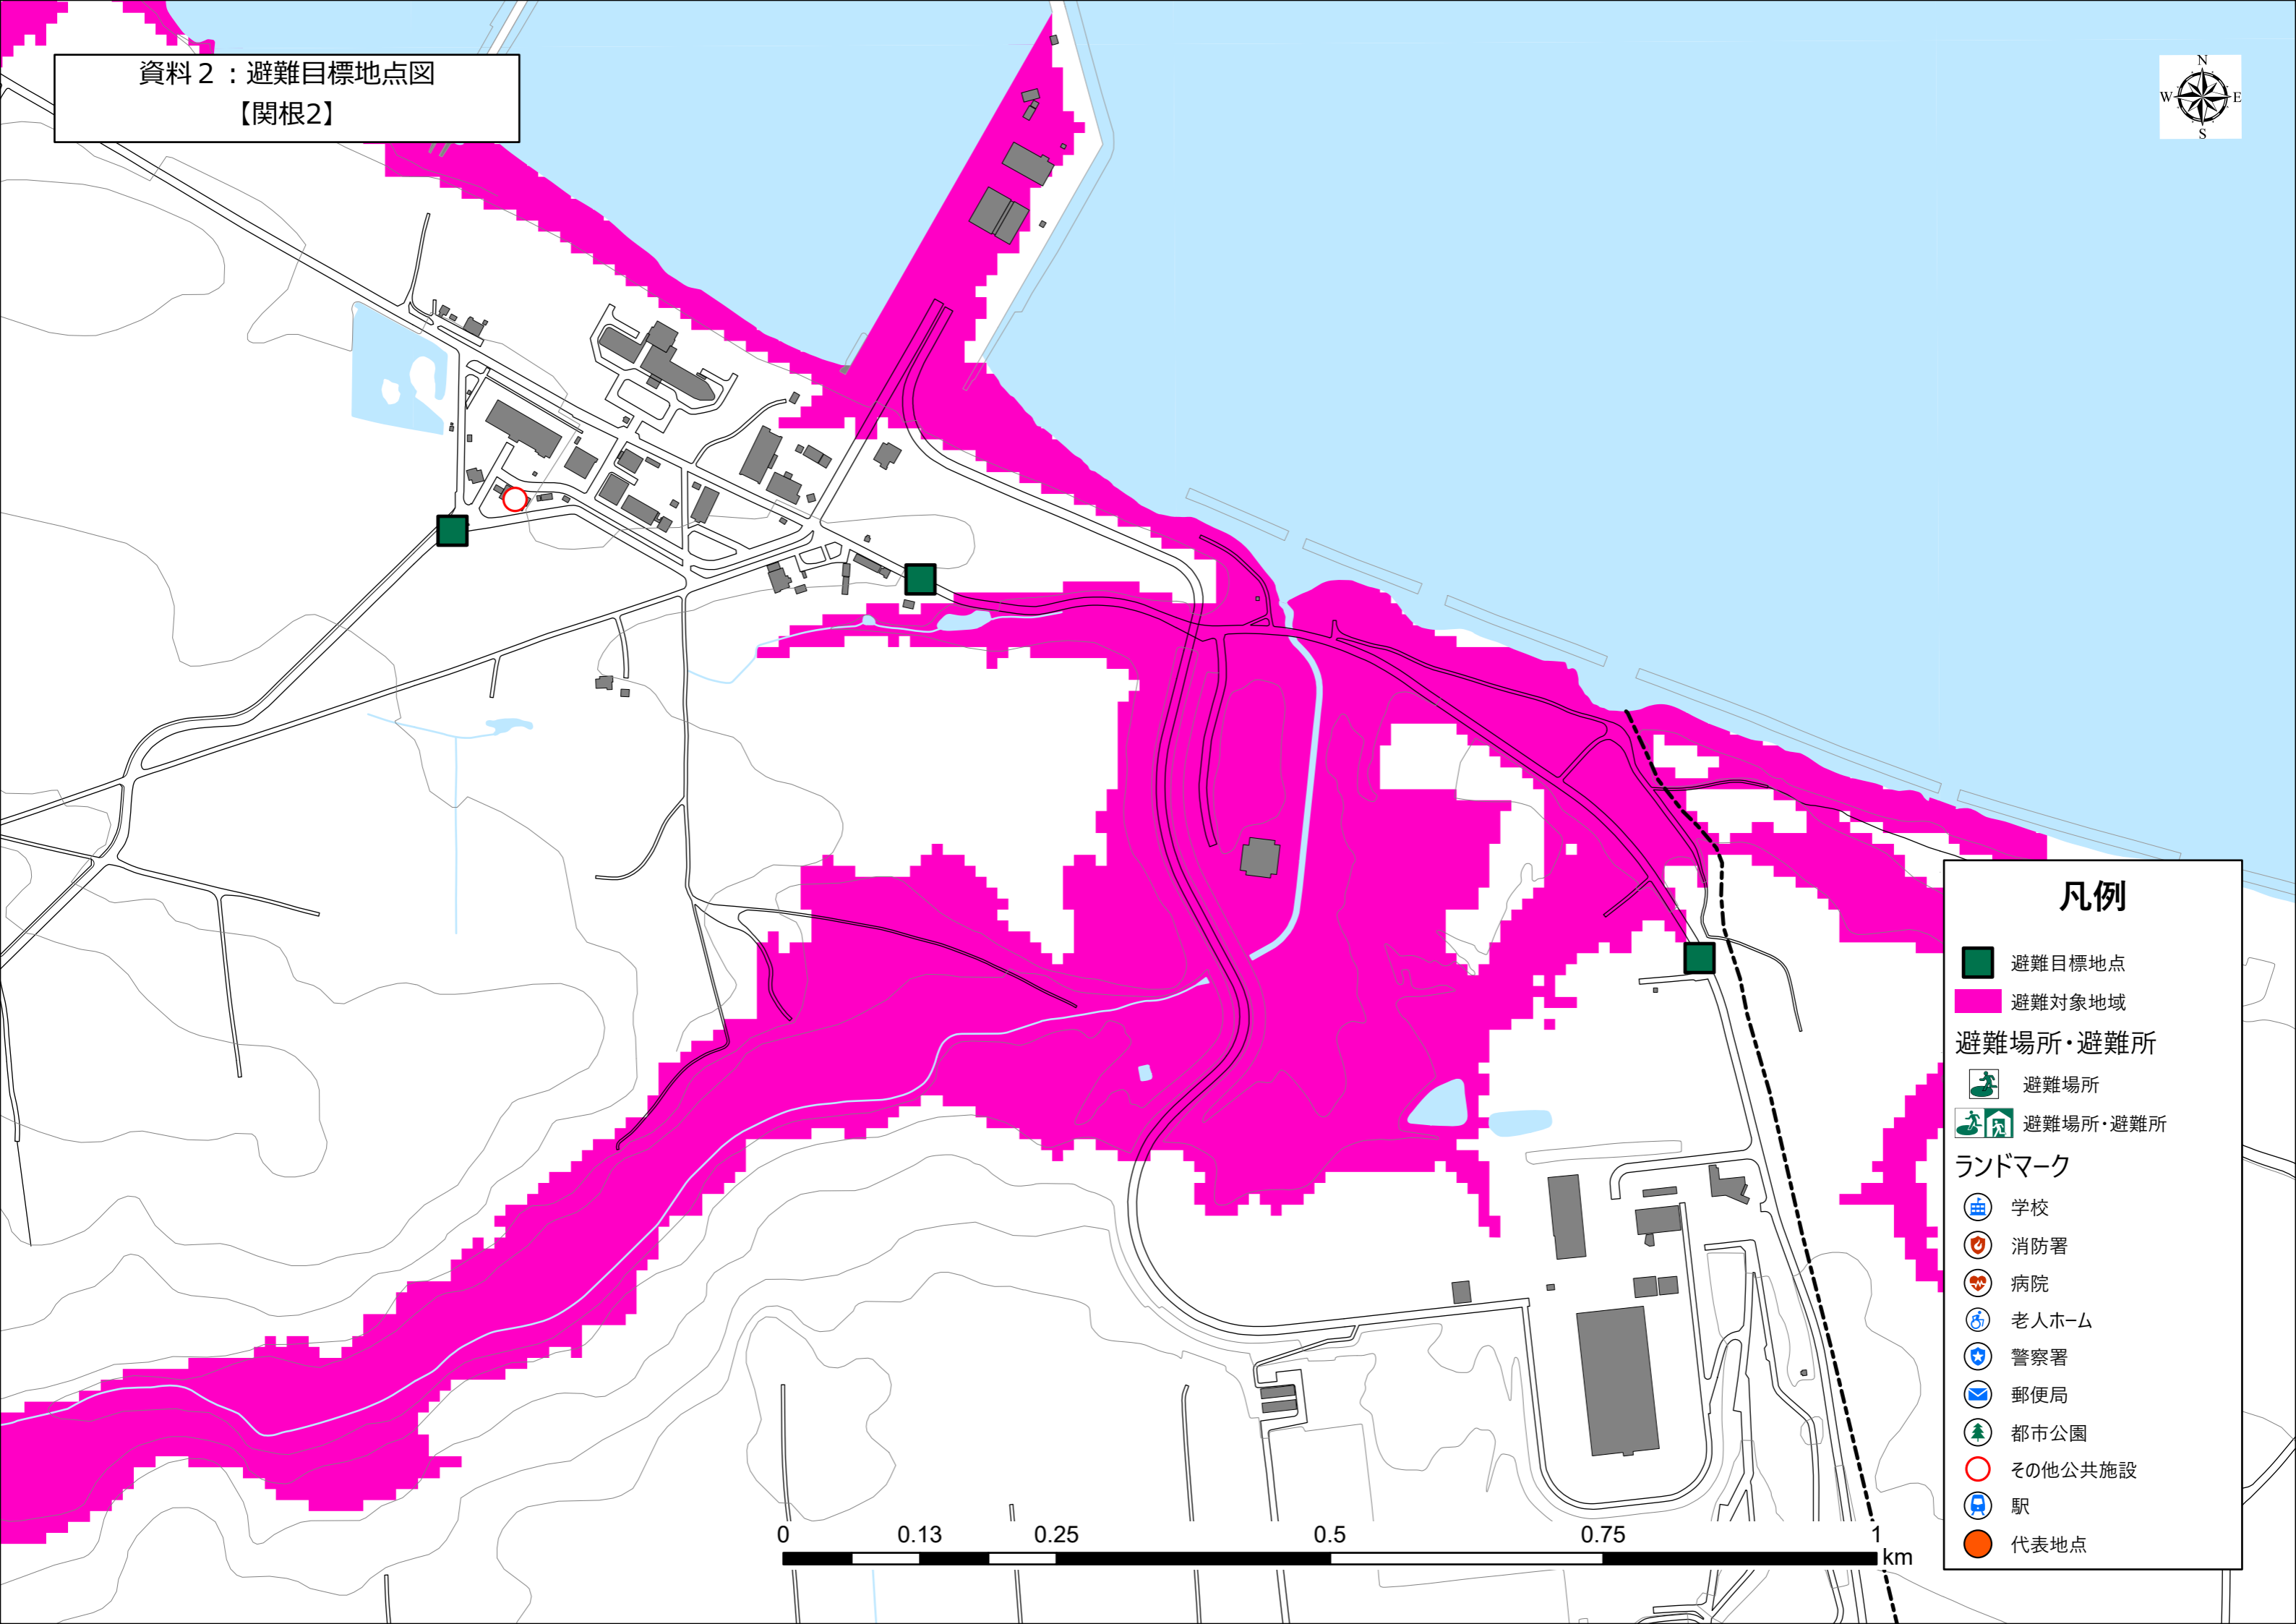

資料2：避難目標地点図
【関根1】

凡例

- 避難目標地点
- 避難対象地域

避難場所・避難所

- 🏠 避難場所
- 🏠🏠 避難場所・避難所

ランドマーク

- 🏫 学校
- 🚒 消防署
- 🏥 病院
- 👴 老人ホーム
- 👮 警察署
- 📧 郵便局
- 🌳 都市公園
- 🗺️ その他公共施設
- 🚉 駅
- 🟠 代表地点

資料2：避難目標地点図
【関根2】