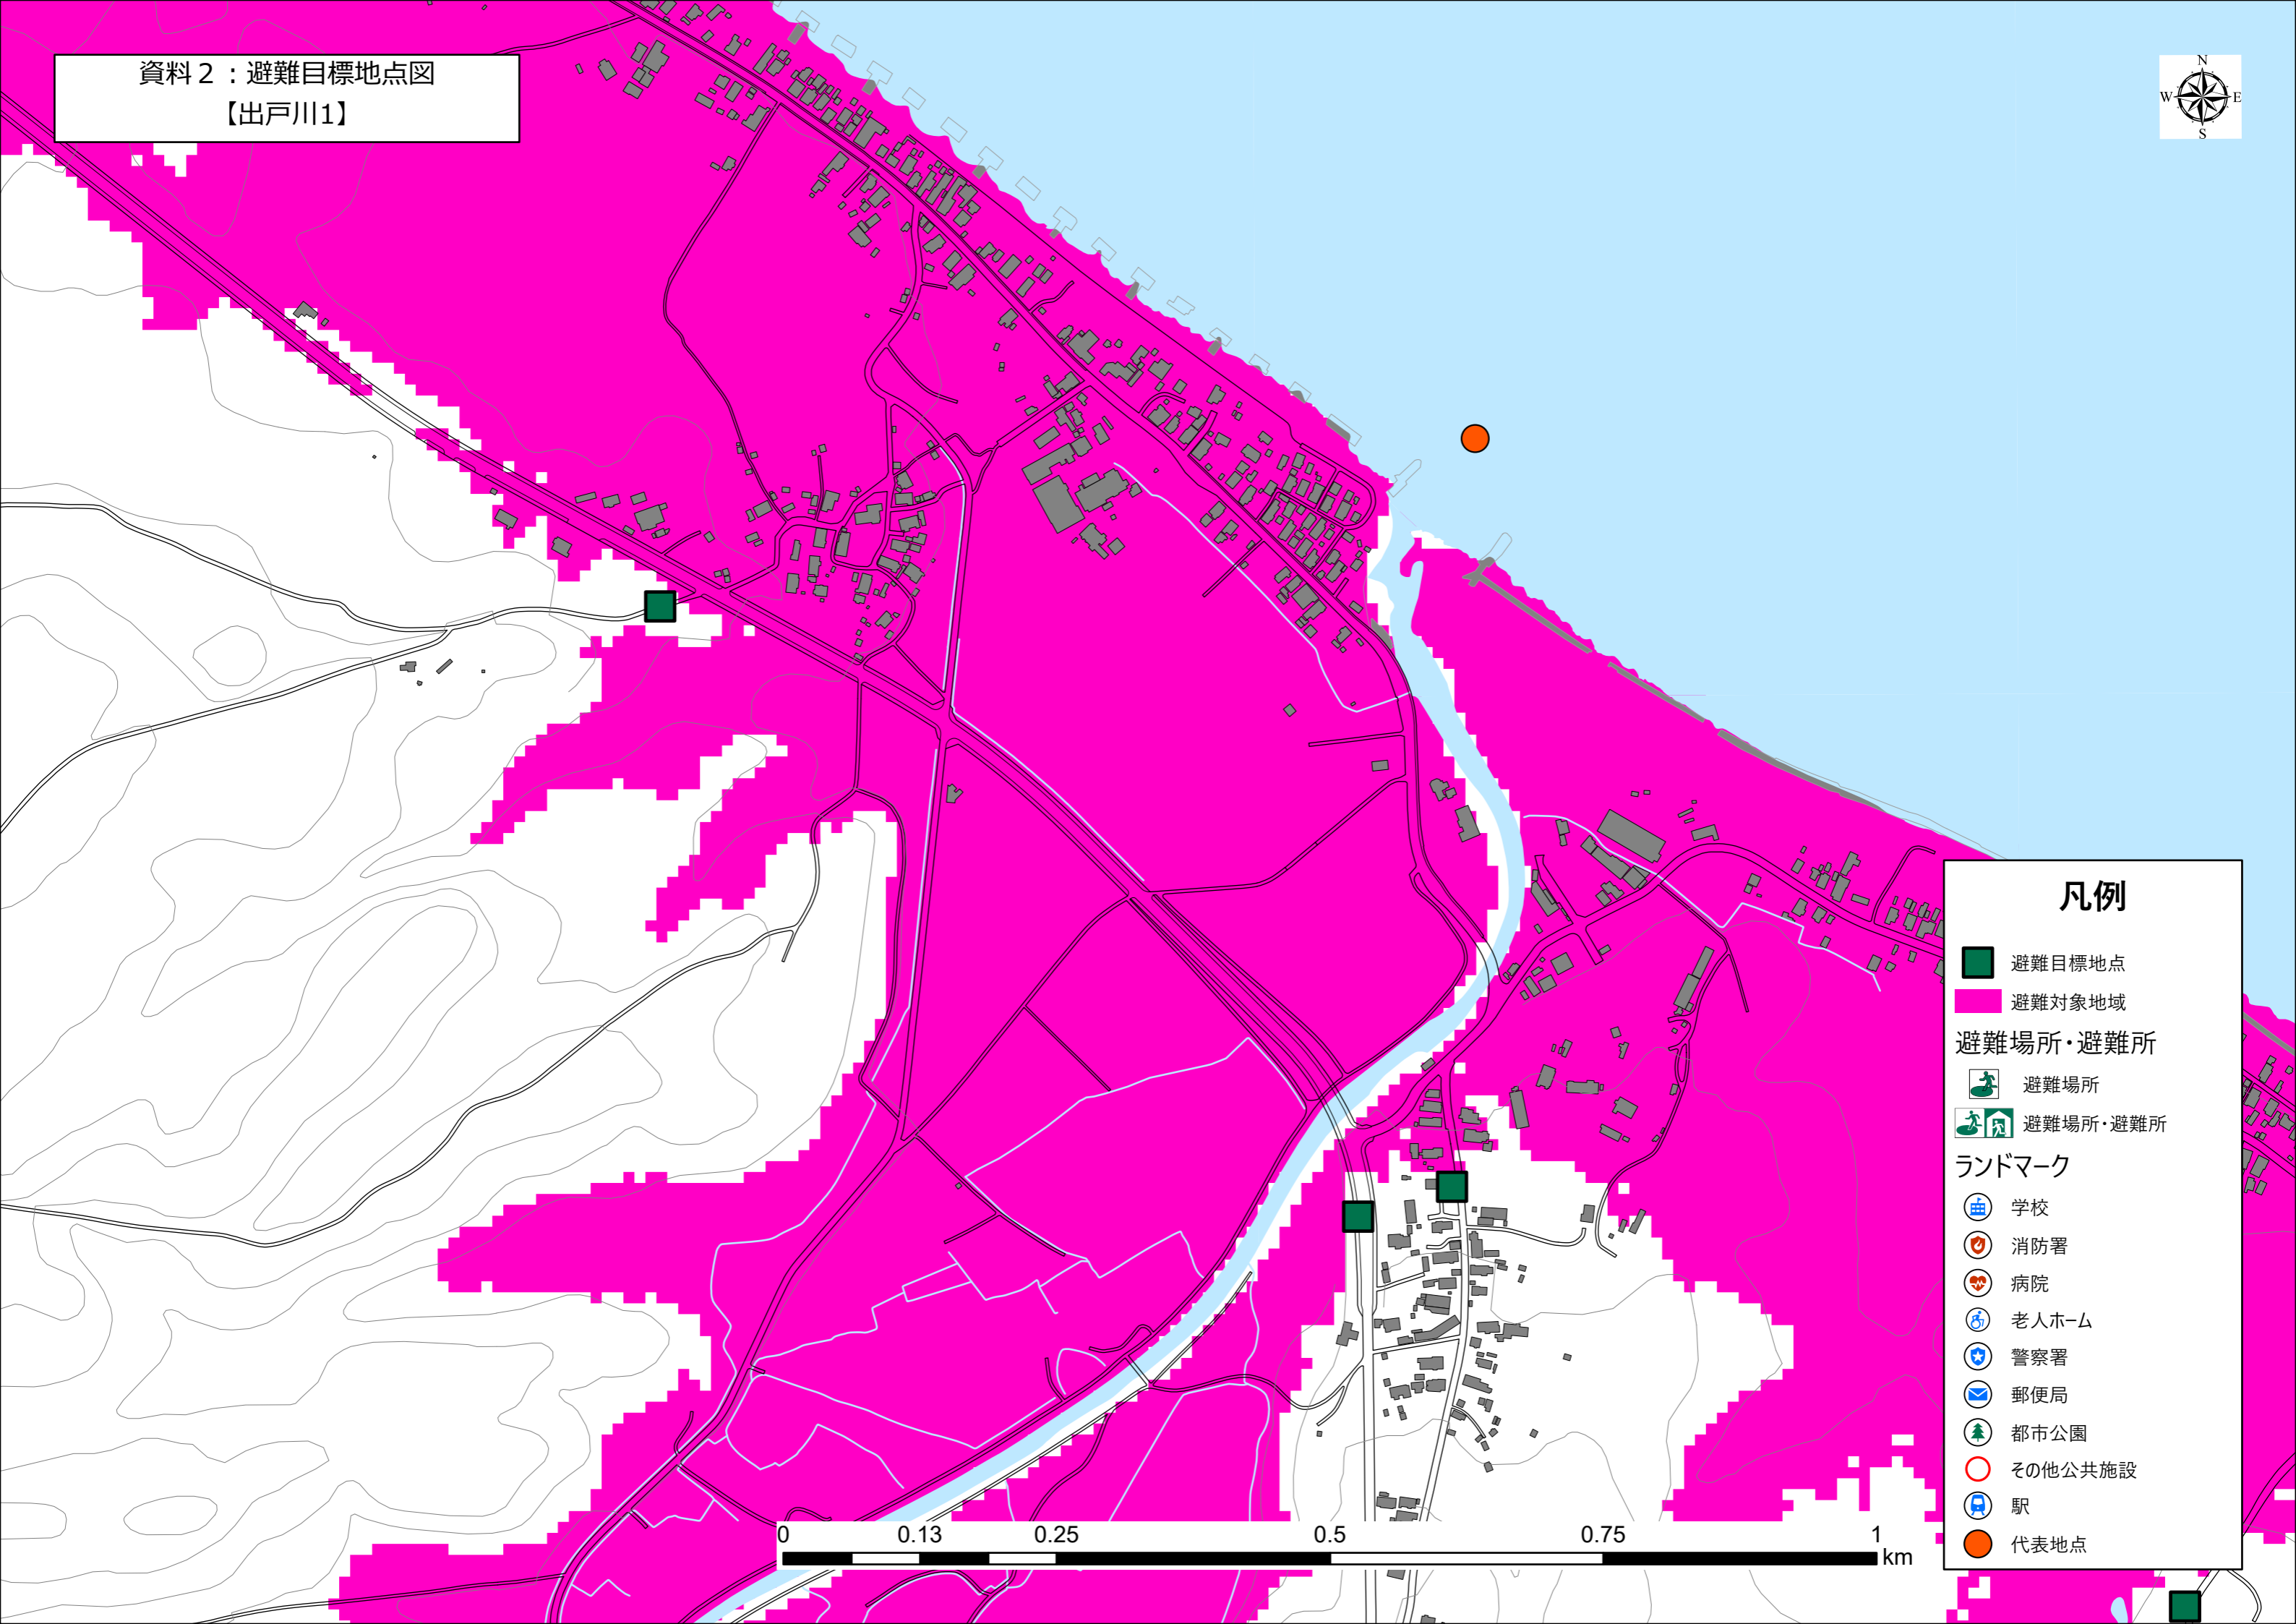

資料2：避難目標地点図
【出戸川1】

凡例

- 避難目標地点
- 避難対象地域
- 避難場所・避難所
 - 🏠 避難場所
 - 🏠🏠 避難場所・避難所
- ランドマーク
 - 🏫 学校
 - 🚒 消防署
 - 🏥 病院
 - ♿ 老人ホーム
 - 👮 警察署
 - 📧 郵便局
 - 🌲 都市公園
 - 🚉 駅
 - 🗺️ その他公共施設
 - 🚗 代表地点

資料2：避難目標地点図
【出戸川2】

凡例

- 避難目標地点
- 避難対象地域
- 避難場所・避難所
 - 避難場所
 - 避難場所・避難所
- ランドマーク
 - 学校
 - 消防署
 - 病院
 - 老人ホーム
 - 警察署
 - 郵便局
 - 都市公園
 - その他公共施設
 - 駅
 - 代表地点