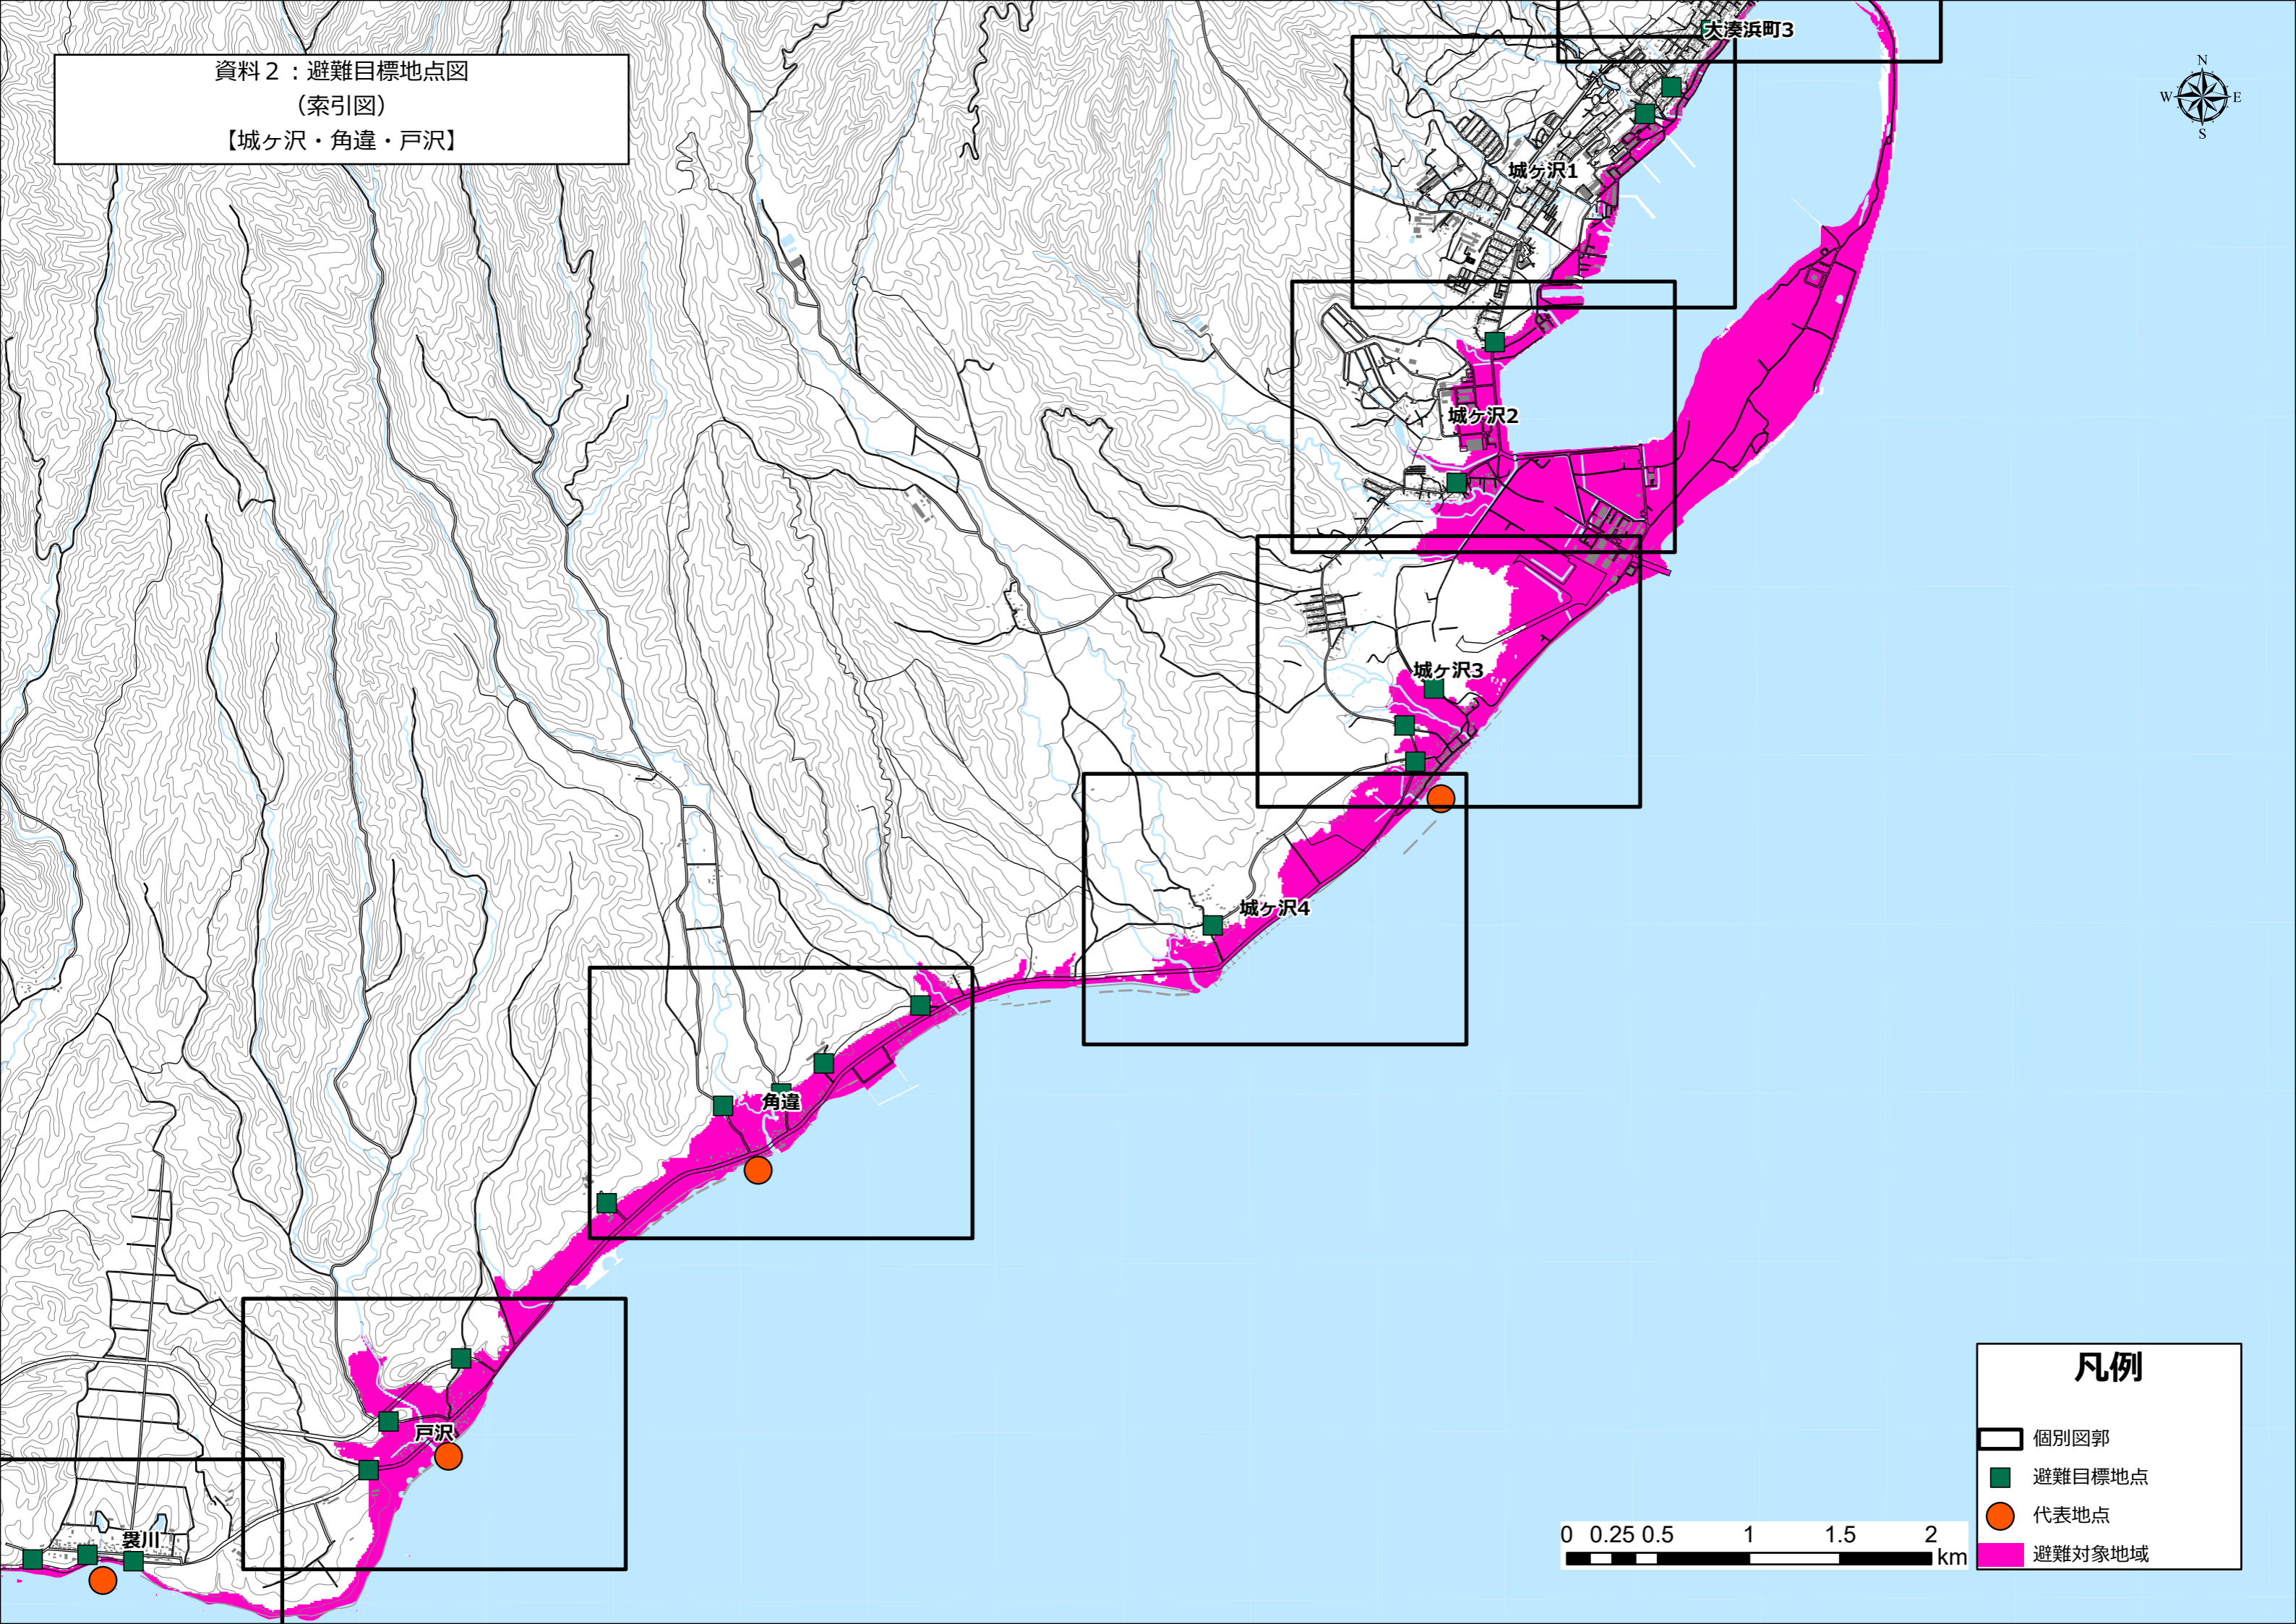

資料 2 : 避難目標地点図
(索引図)
【浜奥内】

凡例

- 個別図郭
- 避難目標地点
- 代表地点
- 避難対象地域

資料2：避難目標地点図

(索引図)

【浜奥内・金谷沢】

凡例

- 個別図郭
- 避難目標地点
- 代表地点
- 避難対象地域

資料2：避難目標地点図
(索引図)
【松原町・大湊浜町】

凡例

- 個別図郭
- 避難目標地点
- 代表地点
- 避難対象地域

資料2：避難目標地点図
(索引図)
【城ヶ沢・角違・戸沢】

凡例

- 個別図郭
- 避難目標地点
- 代表地点
- 避難対象地域

資料2：避難目標地点図

(索引図)

【戸沢・袈川・田野沢・川内・桜川・宿野部】

凡例

- 個別図郭
- 避難目標地点
- 代表地点
- 避難対象地域

資料2：避難目標地点図
(索引図)
【宿野部・蛸崎・小沢・脇野沢】

凡例

- 個別図郭
- 避難目標地点
- 代表地点
- 避難対象地域

資料2：避難目標地点図

(索引図)