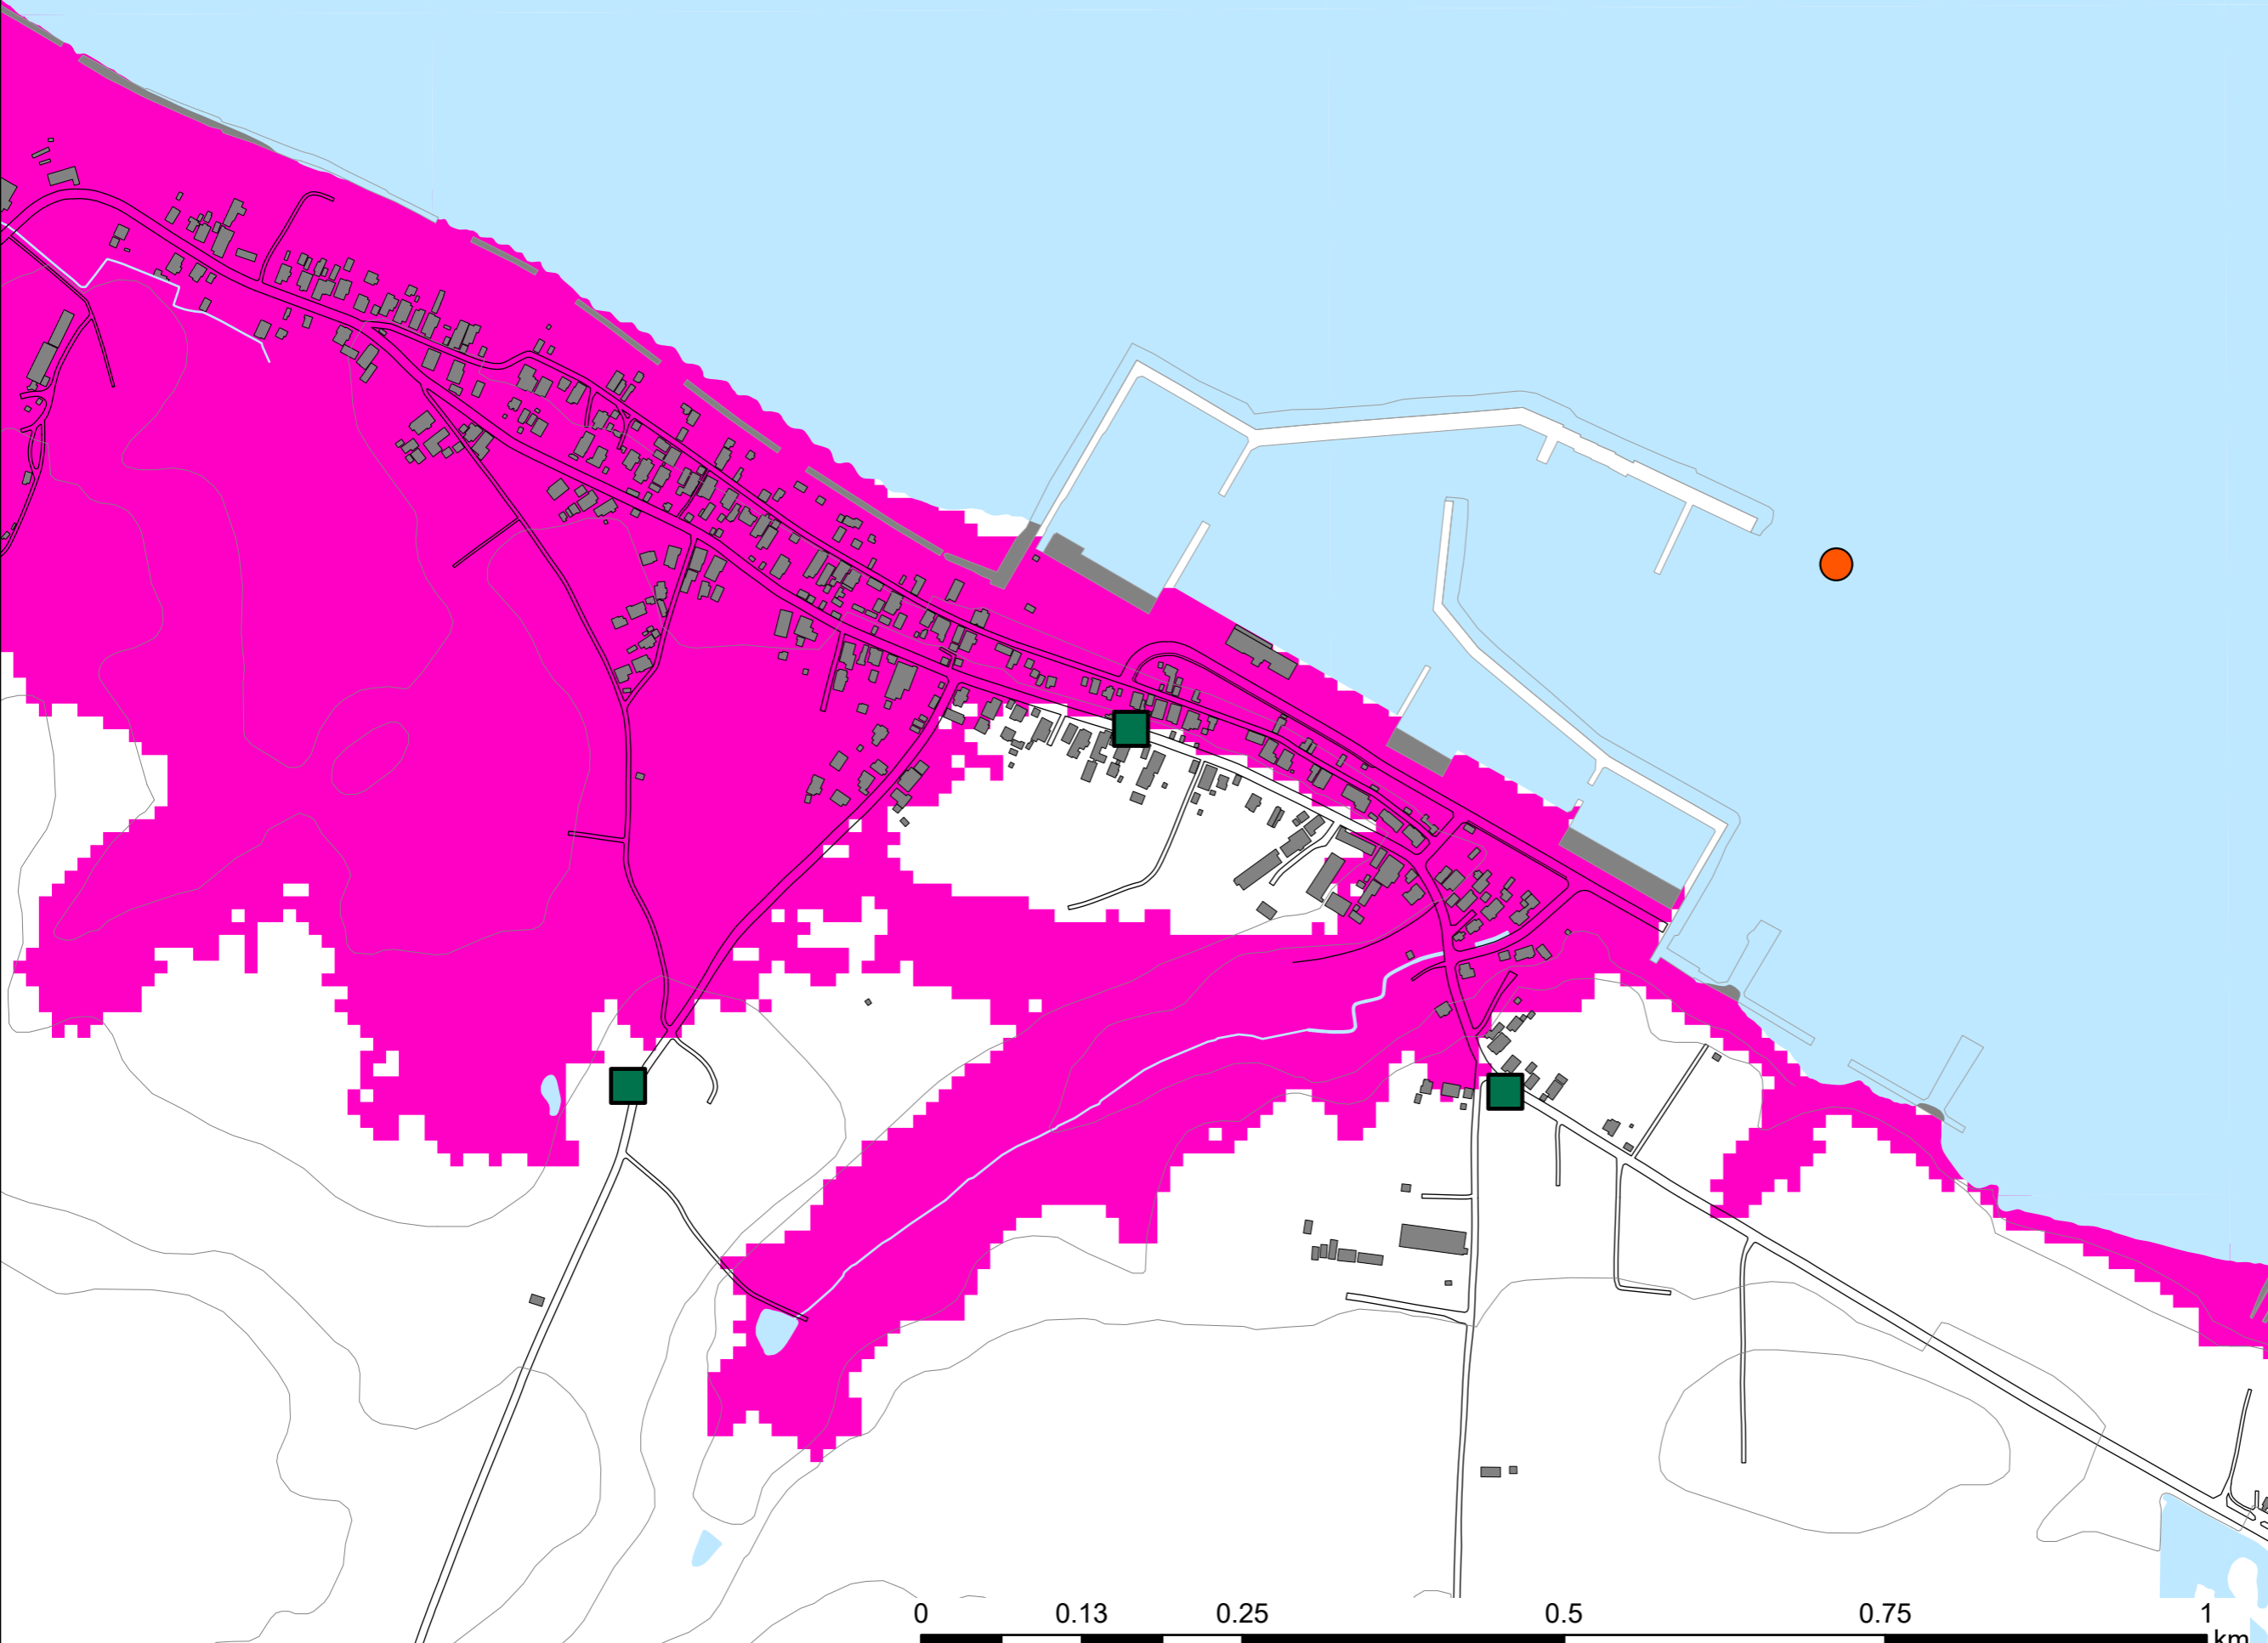

資料2：避難目標地点図
【出戸川1】

凡例

- 避難目標地点
- 避難対象地域
- 避難場所・避難所
 - 🏠 避難場所
 - 🏠🏠 避難場所・避難所
- ランドマーク
 - 🏫 学校
 - 🚒 消防署
 - 🏥 病院
 - ♿ 老人ホーム
 - 👮 警察署
 - 📧 郵便局
 - 🌲 都市公園
 - 🚉 駅
 - 🗺️ その他公共施設
 - 🚗 代表地点

資料2：避難目標地点図
【出戸川2】

凡例

- 避難目標地点
- 避難対象地域
- 避難場所・避難所
 - 避難場所
 - 避難場所・避難所
- ランドマーク
 - 学校
 - 消防署
 - 病院
 - 老人ホーム
 - 警察署
 - 郵便局
 - 都市公園
 - その他公共施設
 - 駅
 - 代表地点

資料2：避難目標地点図
【関根1】

凡例

- 避難目標地点
- 避難対象地域

避難場所・避難所

- 🏠 避難場所
- 🏠🏠 避難場所・避難所

ランドマーク

- 🏫 学校
- 🚒 消防署
- 🏥 病院
- 👴 老人ホーム
- 👮 警察署
- 📧 郵便局
- 🌳 都市公園
- 🗺️ その他公共施設
- 🚉 駅
- 🟠 代表地点

資料2：避難目標地点図
【関根2】