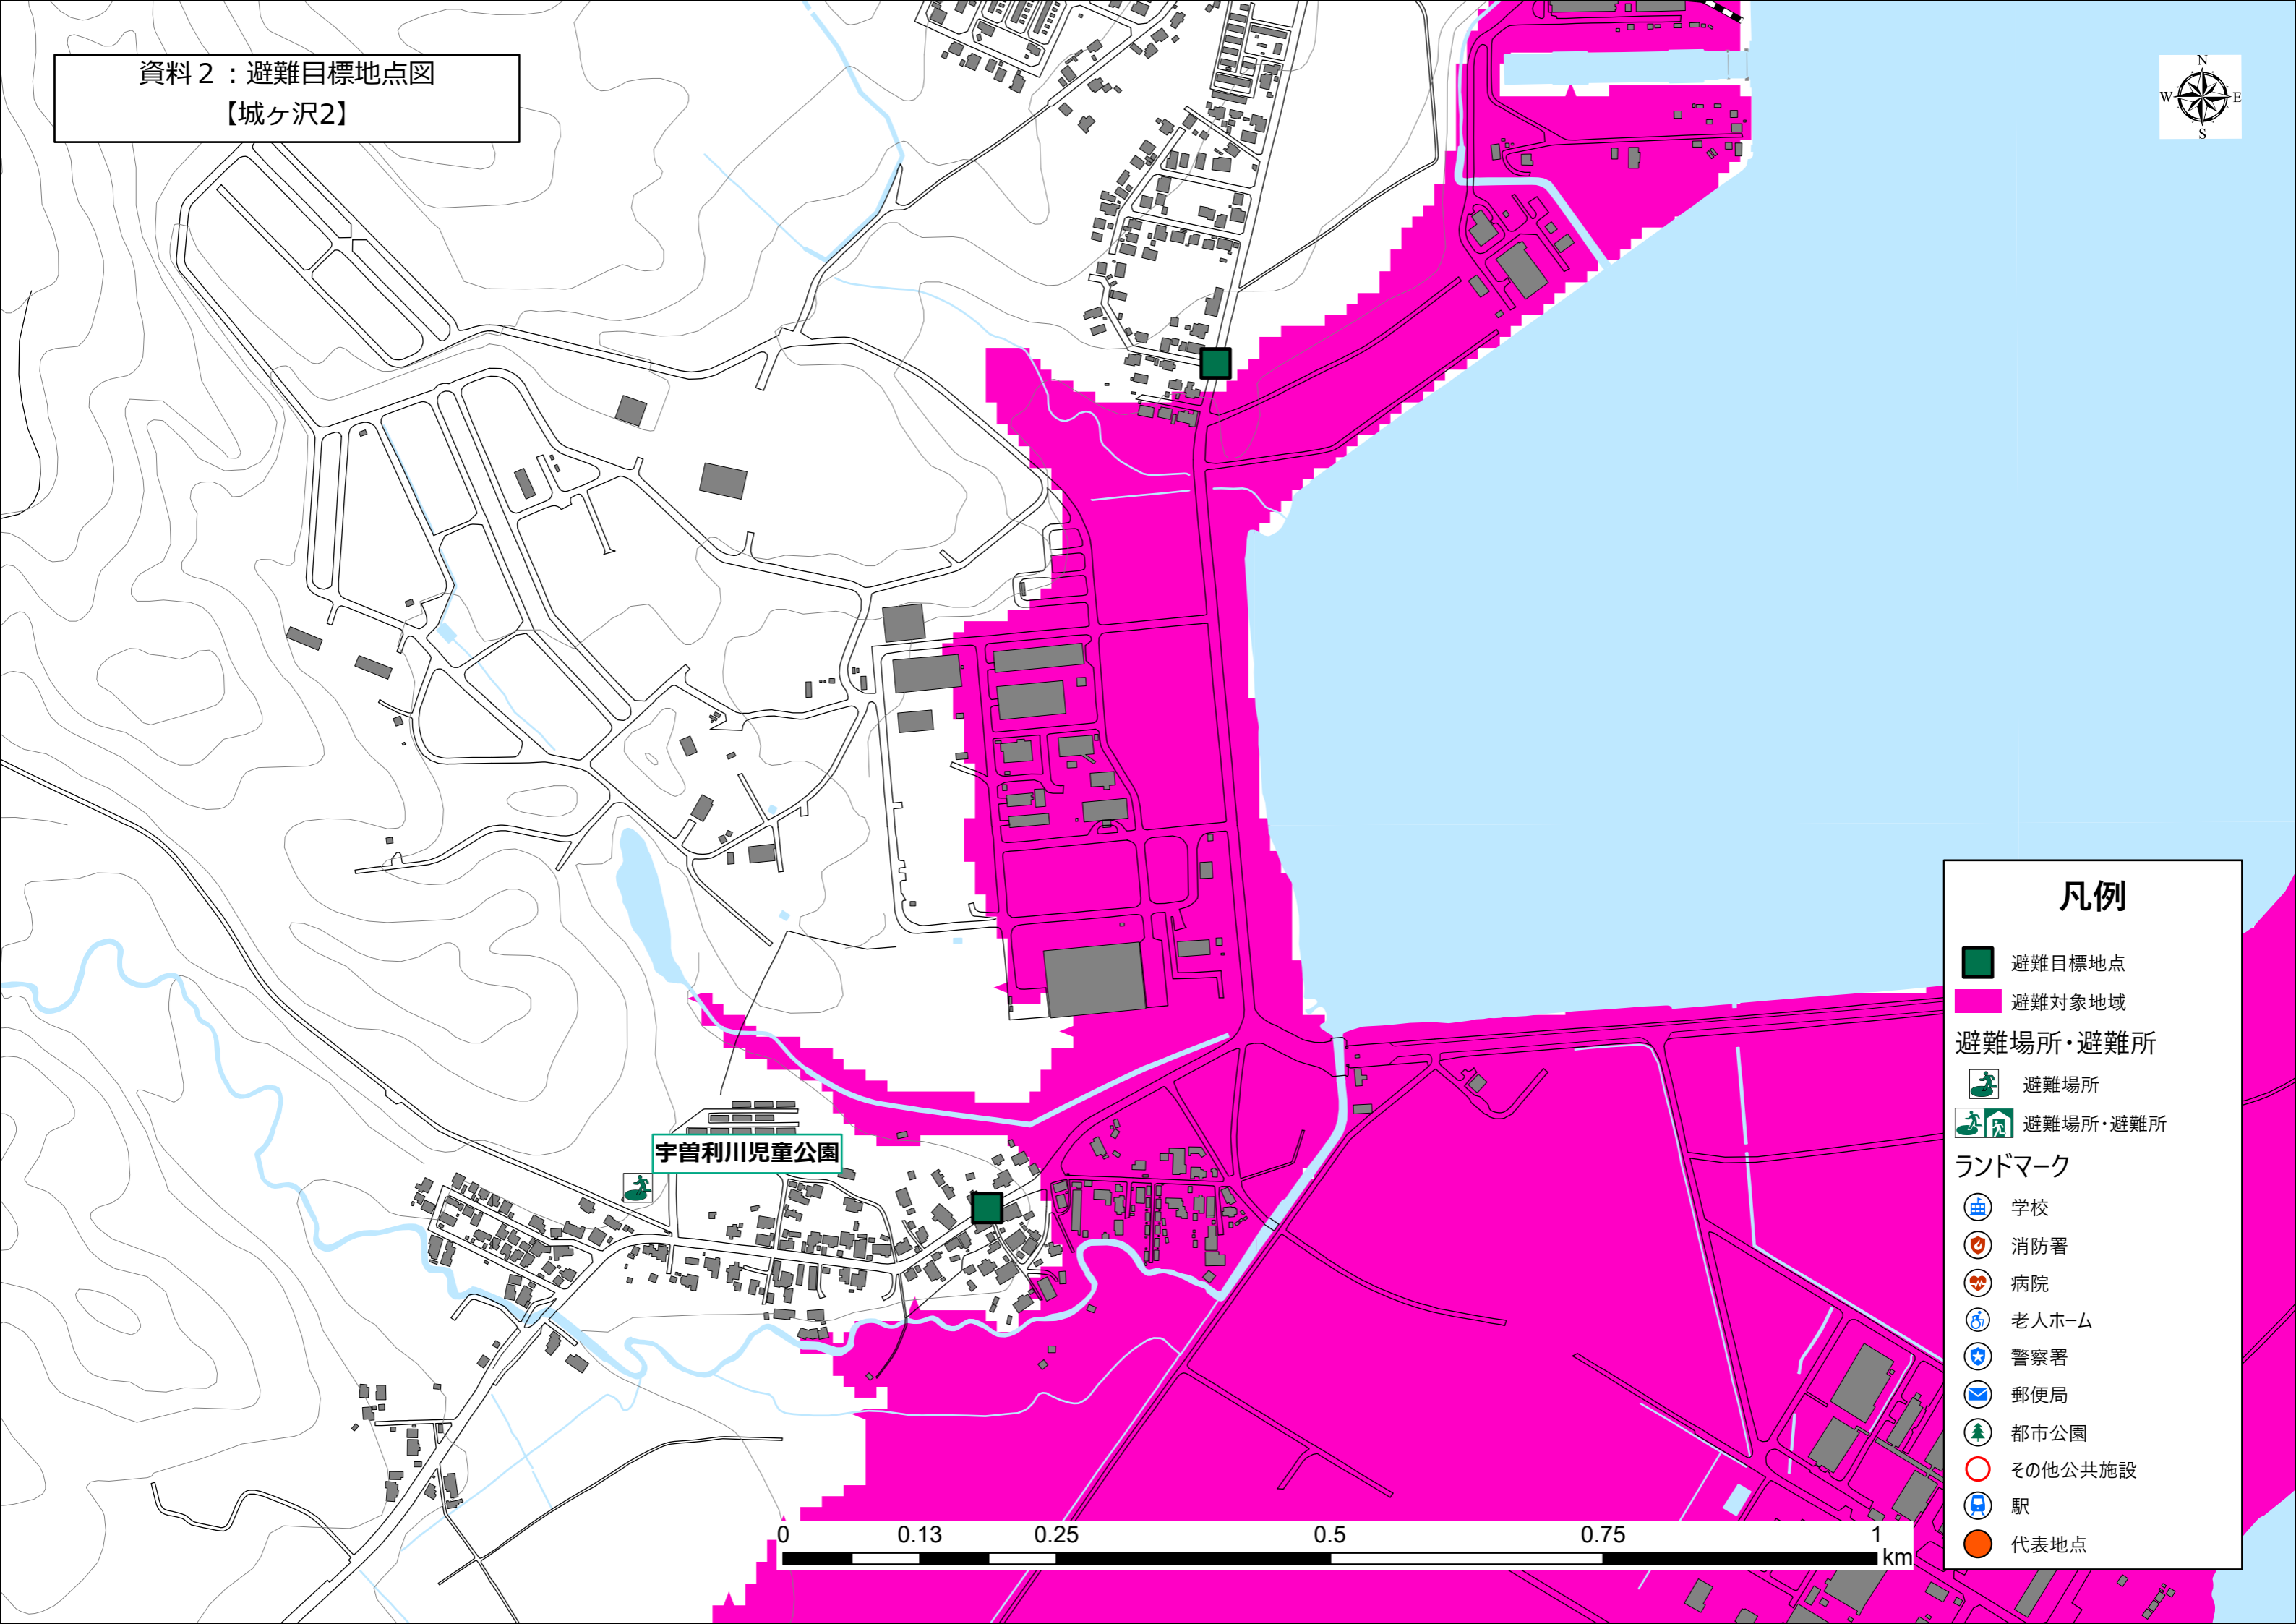

資料2：避難目標地点図
【大湊浜町3】

凡例

- 避難目標地点
- 避難対象地域
- 避難場所・避難所
 - 避難場所
 - 避難場所・避難所
- ランドマーク
 - 学校
 - 消防署
 - 病院
 - 老人ホーム
 - 警察署
 - 郵便局
 - 都市公園
 - その他公共施設
 - 駅
 - 代表地点

資料2：避難目標地点図
【城ヶ沢1】

水源池公園

みどりのさきもり館

大湊中学校

大湊高等学校

凡例

- 避難目標地点
- 避難対象地域
- 避難場所・避難所
 - 🏠 避難場所
 - 🏠🏠 避難場所・避難所
- ランドマーク
 - 🏫 学校
 - 🚒 消防署
 - 🏥 病院
 - 👴 老人ホーム
 - 👮 警察署
 - 📧 郵便局
 - 🌳 都市公園
 - 🚶 其他公共施設
 - 🚉 駅
 - 🟠 代表地点

資料2：避難目標地点図
【城ヶ沢2】

凡例

- 避難目標地点
- 避難対象地域
- 避難場所・避難所
 - 🏠 避難場所
 - 🏠🏠 避難場所・避難所
- ランドマーク
 - 🏫 学校
 - 🚒 消防署
 - 🏥 病院
 - 👴 老人ホーム
 - 👮 警察署
 - 📧 郵便局
 - 🌲 都市公園
 - 🚶 其他公共施設
 - 🚉 駅
 - 🟠 代表地点