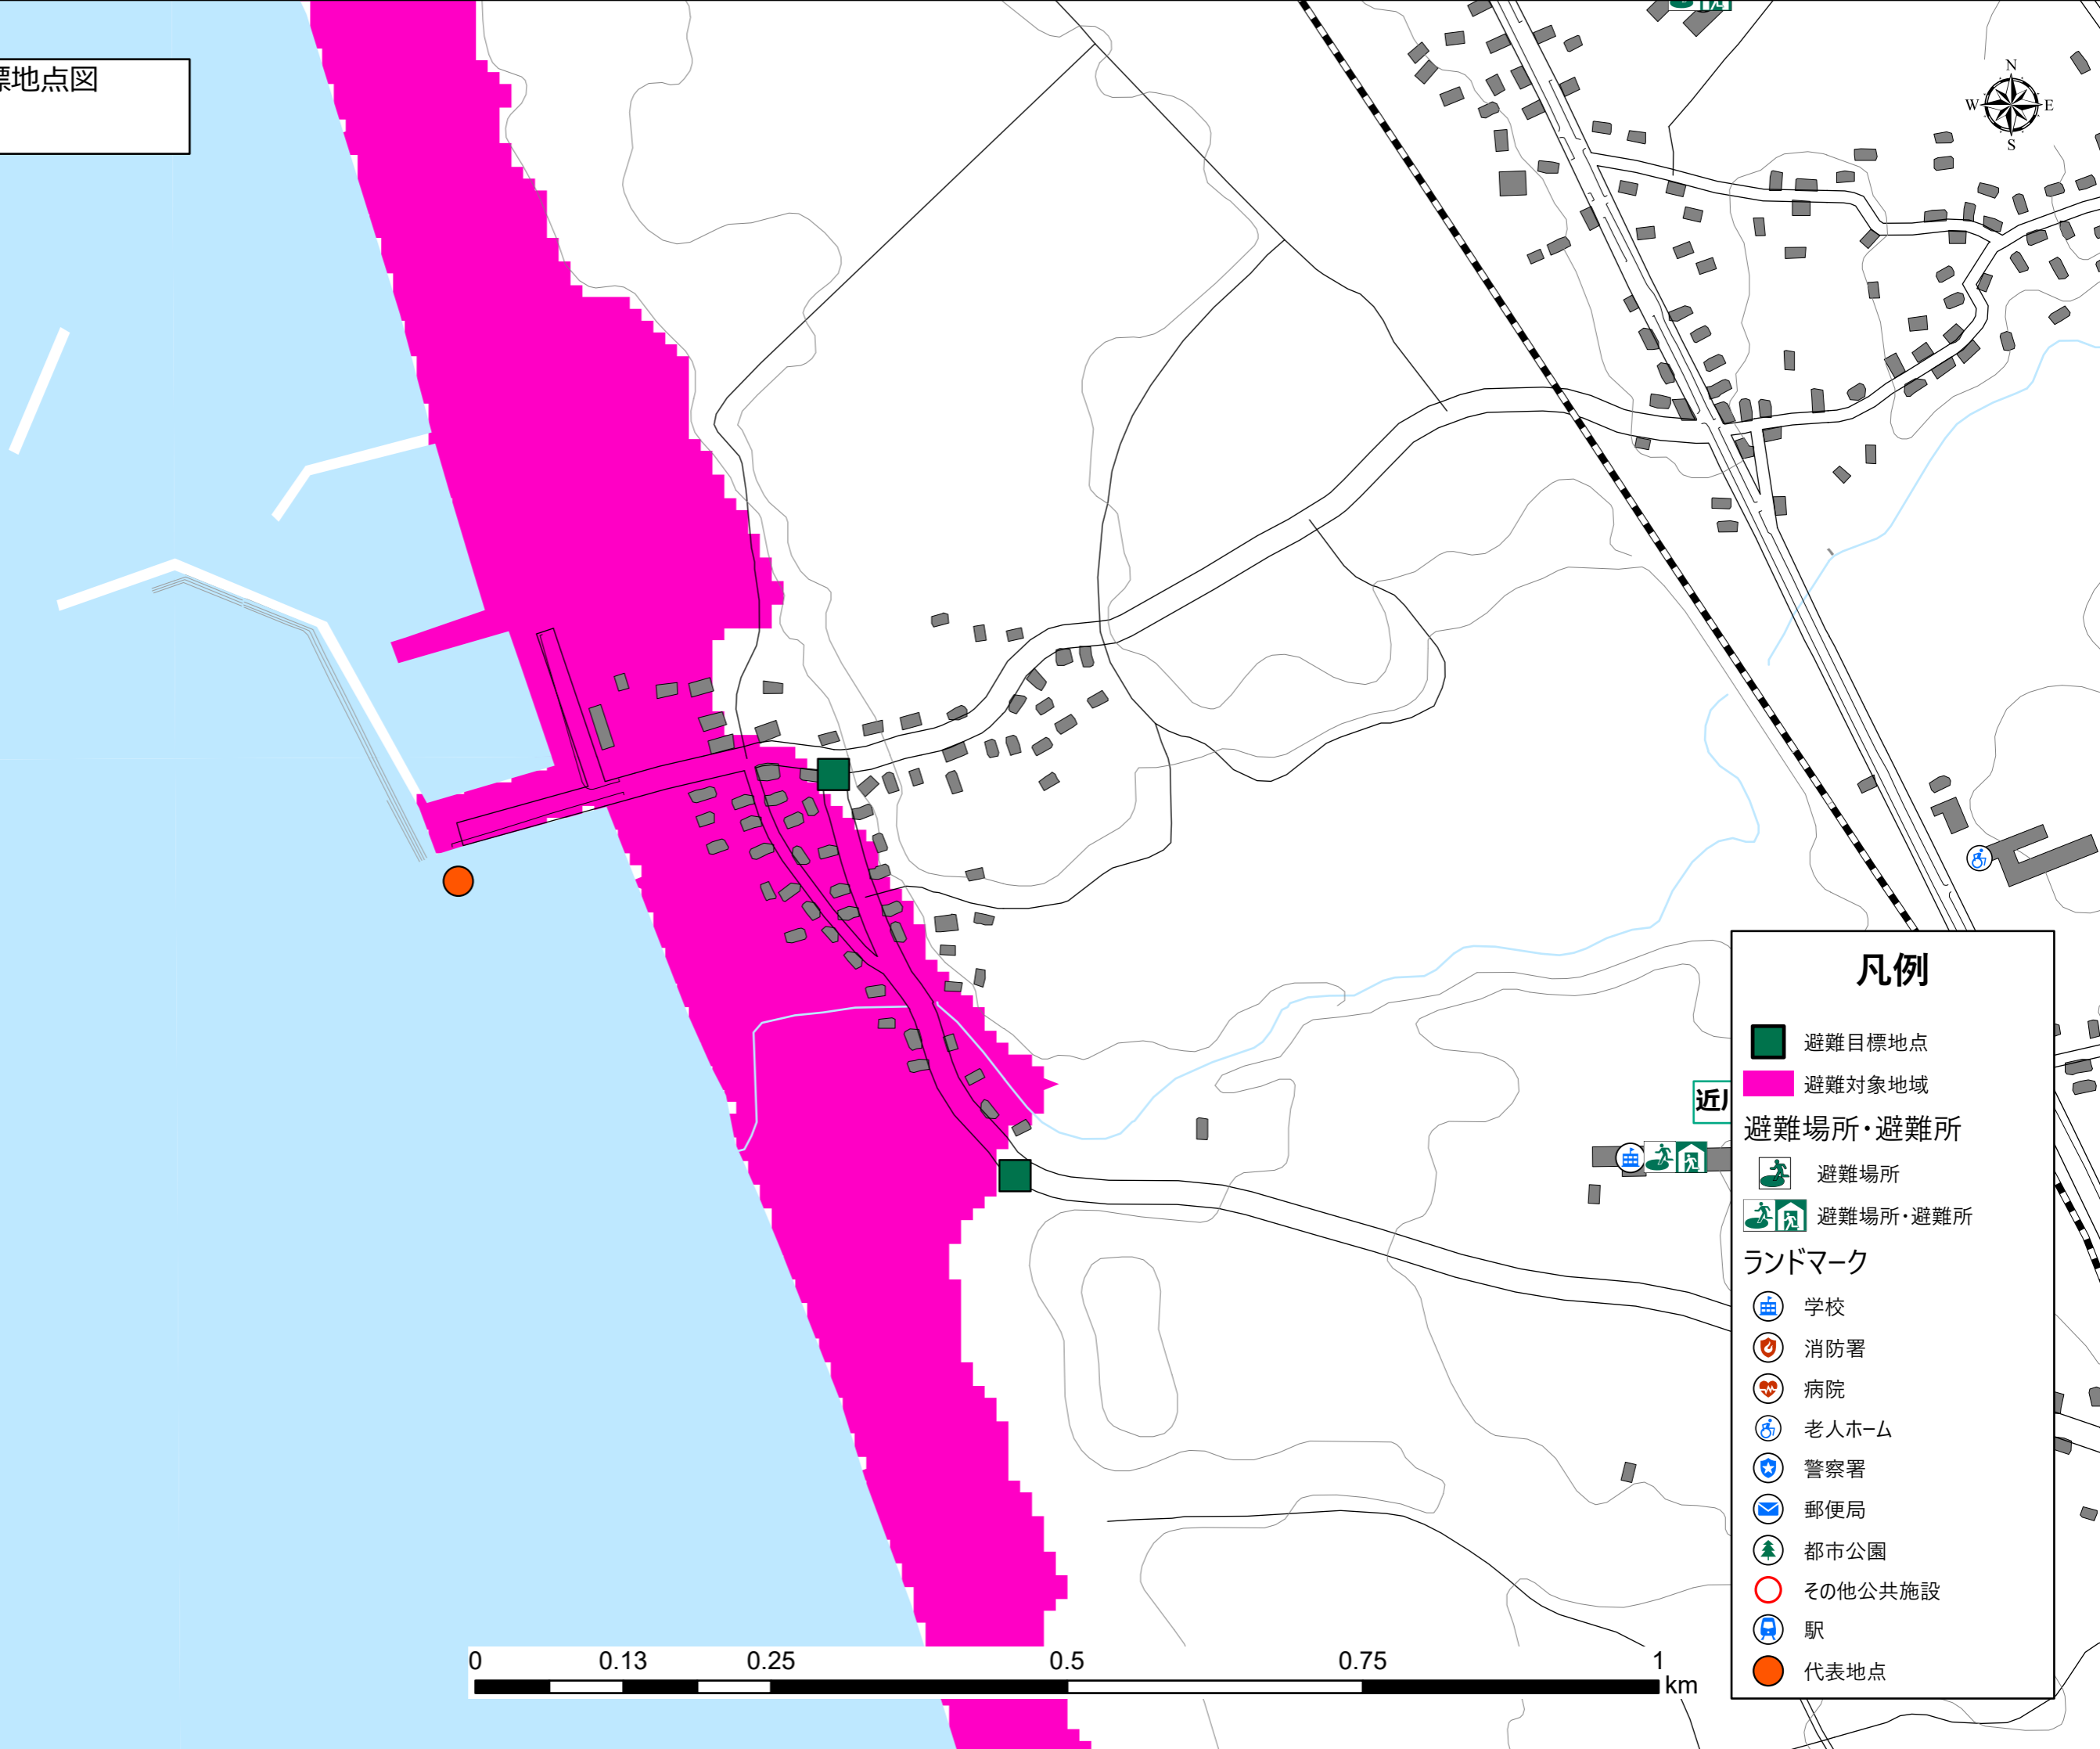

資料 2 : 避難目標地点図
【浜奥内】

凡例

- 避難目標地点
- 避難対象地域
- 避難場所・避難所
  - 避難場所
  - 避難場所・避難所
- ランドマーク
  - 学校
  - 消防署
  - 病院
  - 老人ホーム
  - 警察署
  - 郵便局
  - 都市公園
  - その他公共施設
  - 駅
  - 代表地点