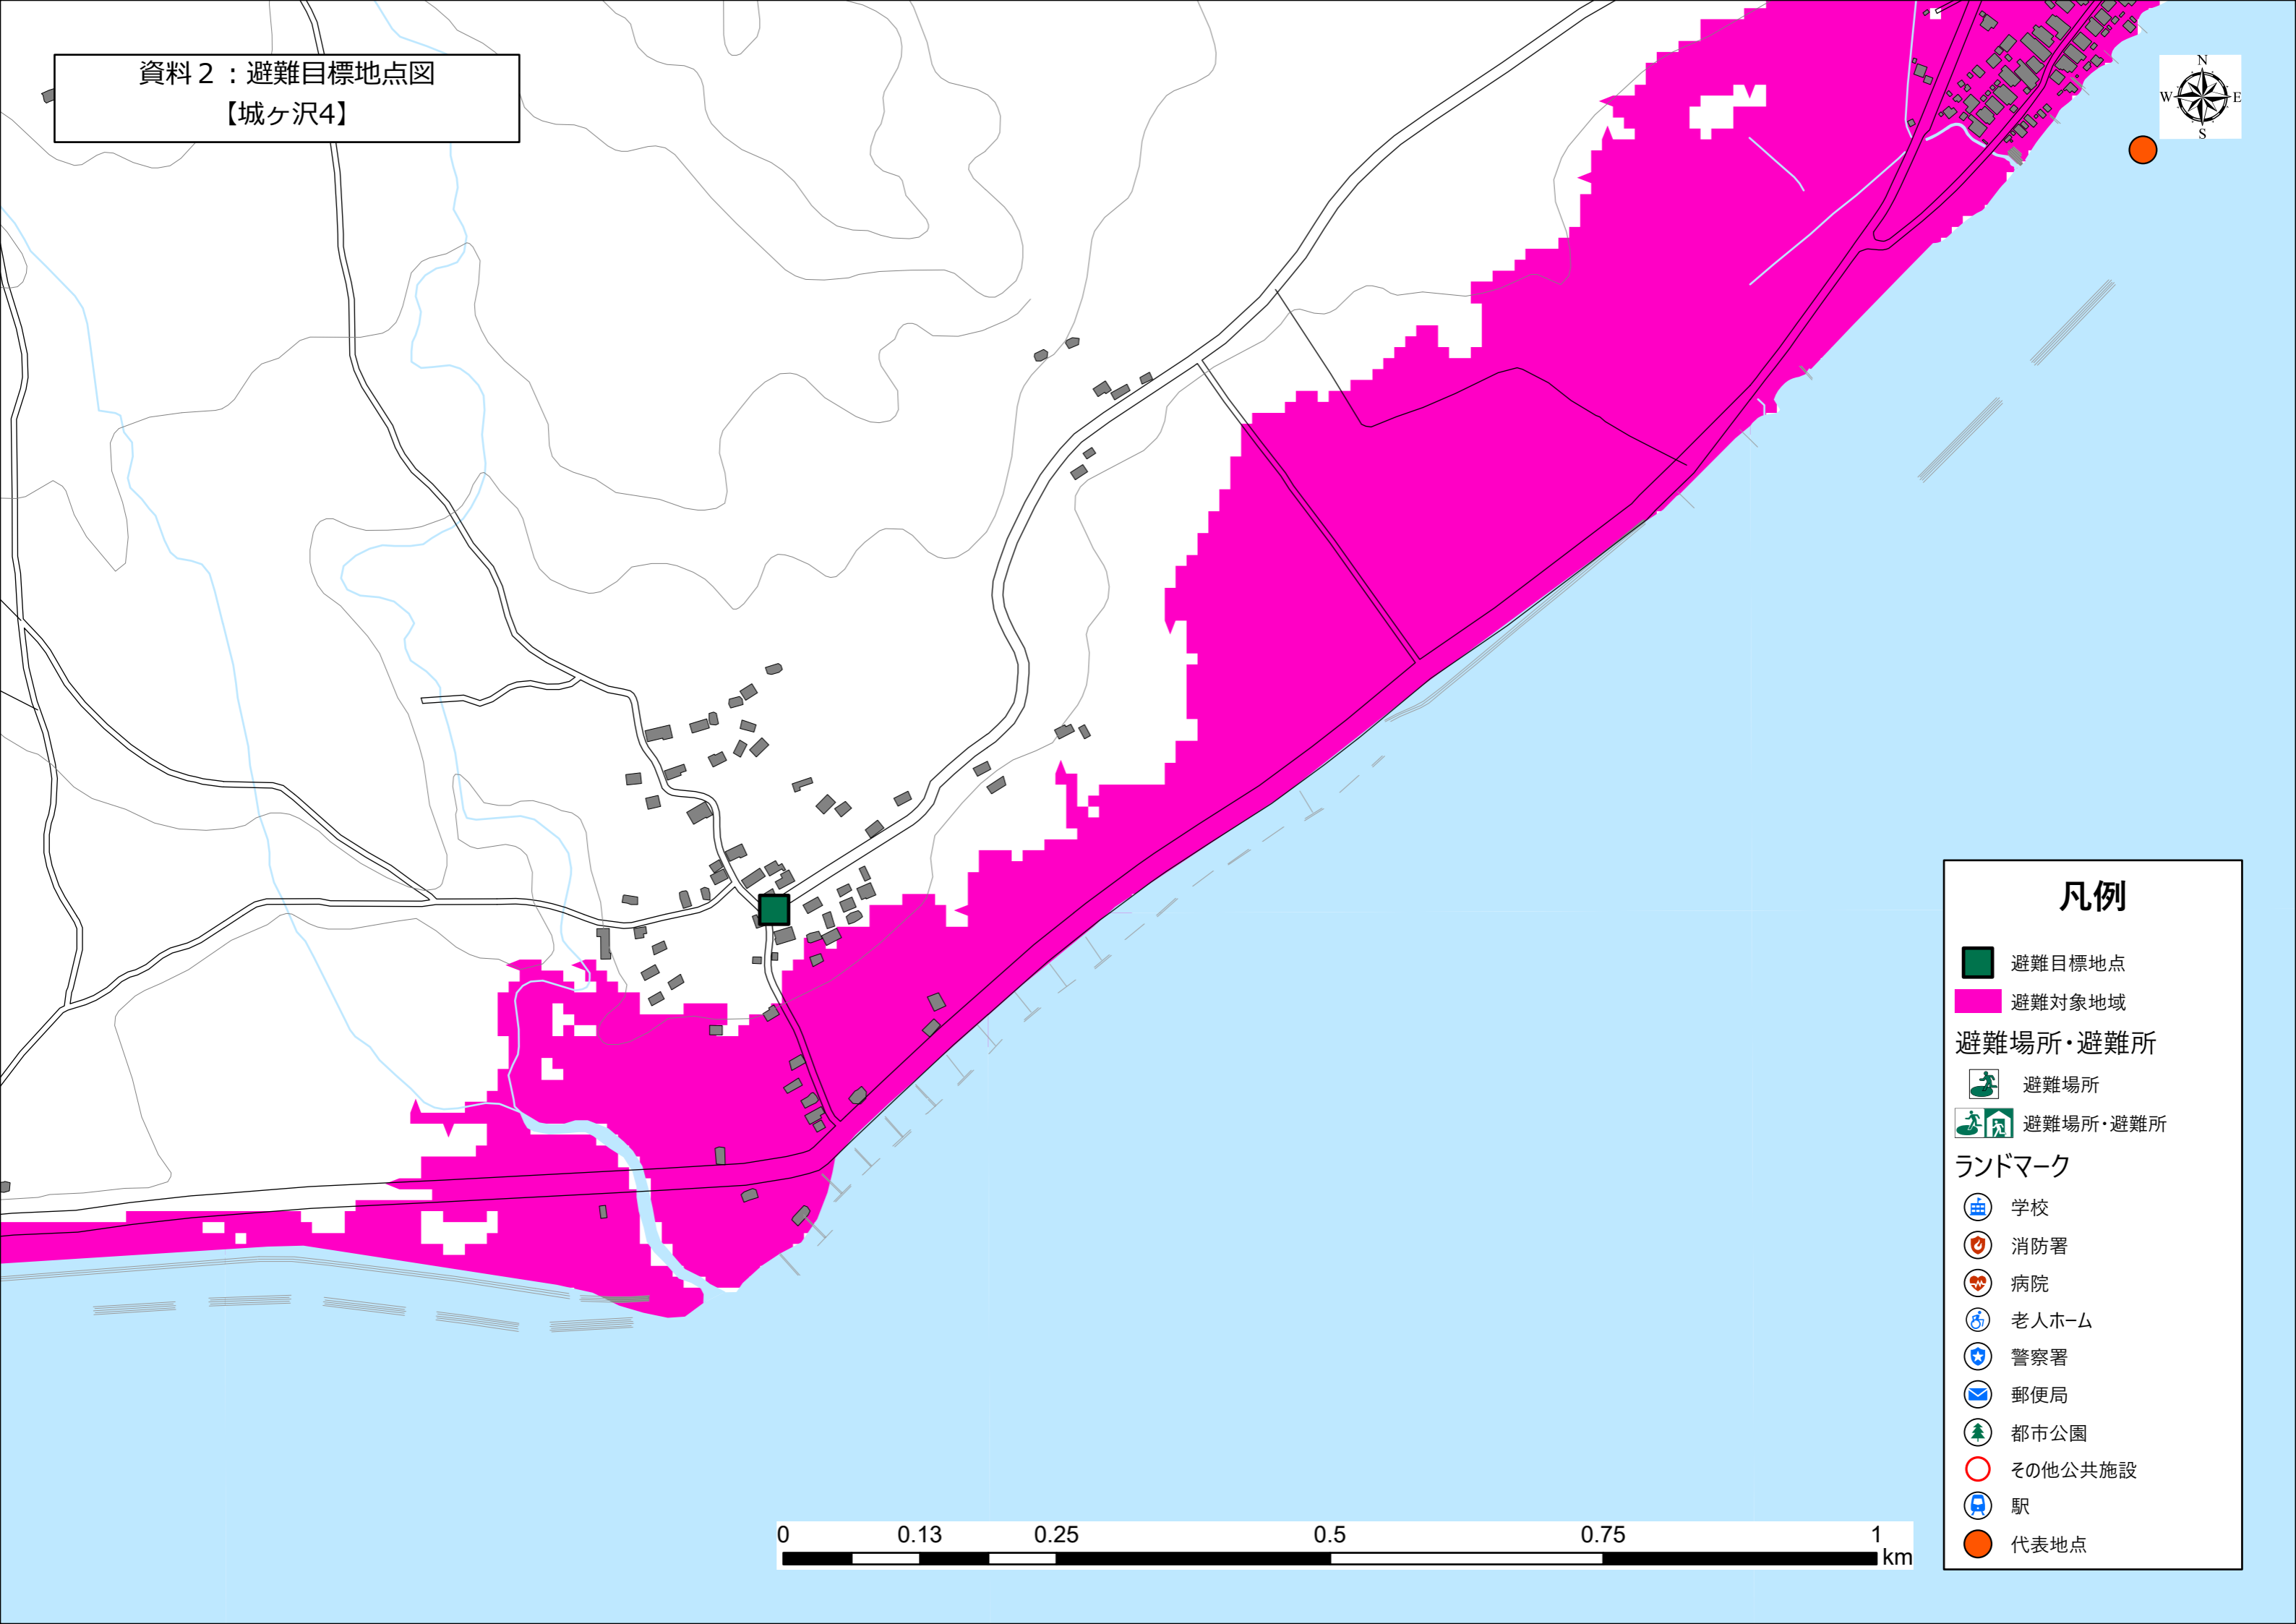

資料2：避難目標地点図
【城ヶ沢4】

凡例

- 避難目標地点
- 避難対象地域
- **避難場所・避難所**
- 避難場所
- 避難場所・避難所
- **ランドマーク**
- 学校
- 消防署
- 病院
- 老人ホーム
- 警察署
- 郵便局
- 都市公園
- その他公共施設
- 駅
- 代表地点