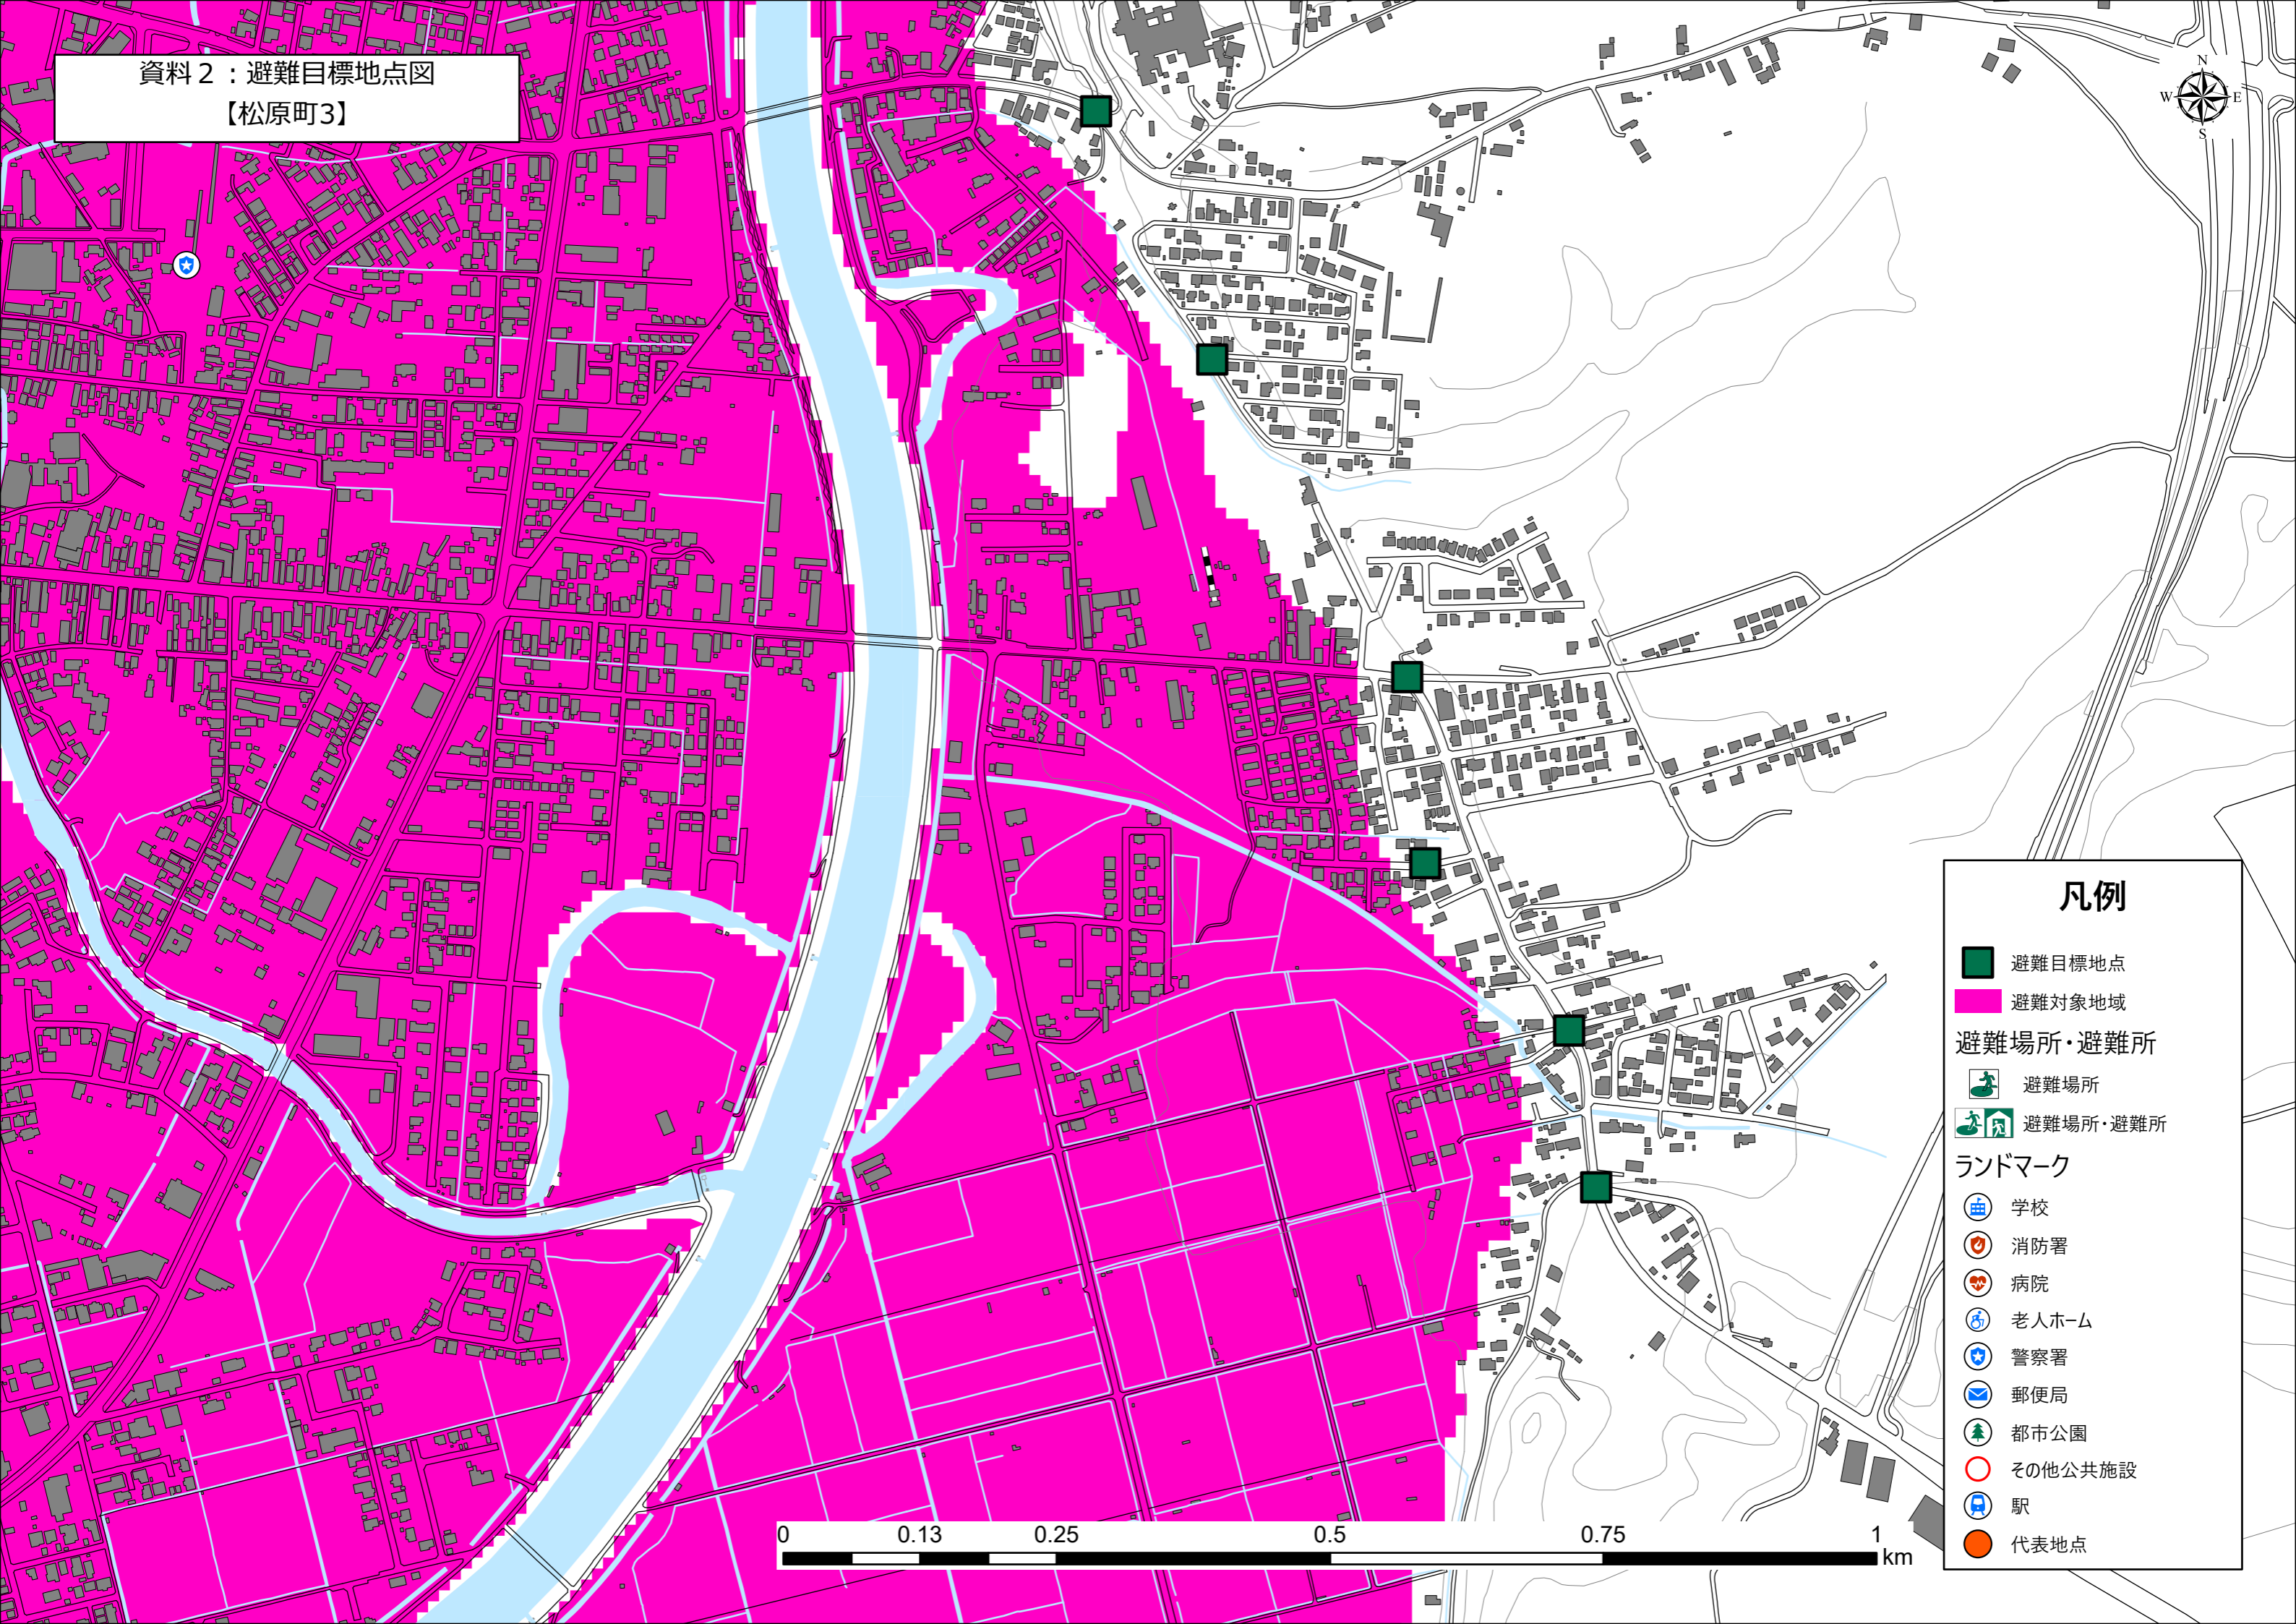

資料 2 : 避難目標地点図

【松原町3】

凡例

- 避難目標地点
- 避難対象地域
- 避難場所・避難所
  - 避難場所
  - 避難場所・避難所
- ランドマーク
  - 学校
  - 消防署
  - 病院
  - 老人ホーム
  - 警察署
  - 郵便局
  - 都市公園
  - その他公共施設
  - 駅
  - 代表地点