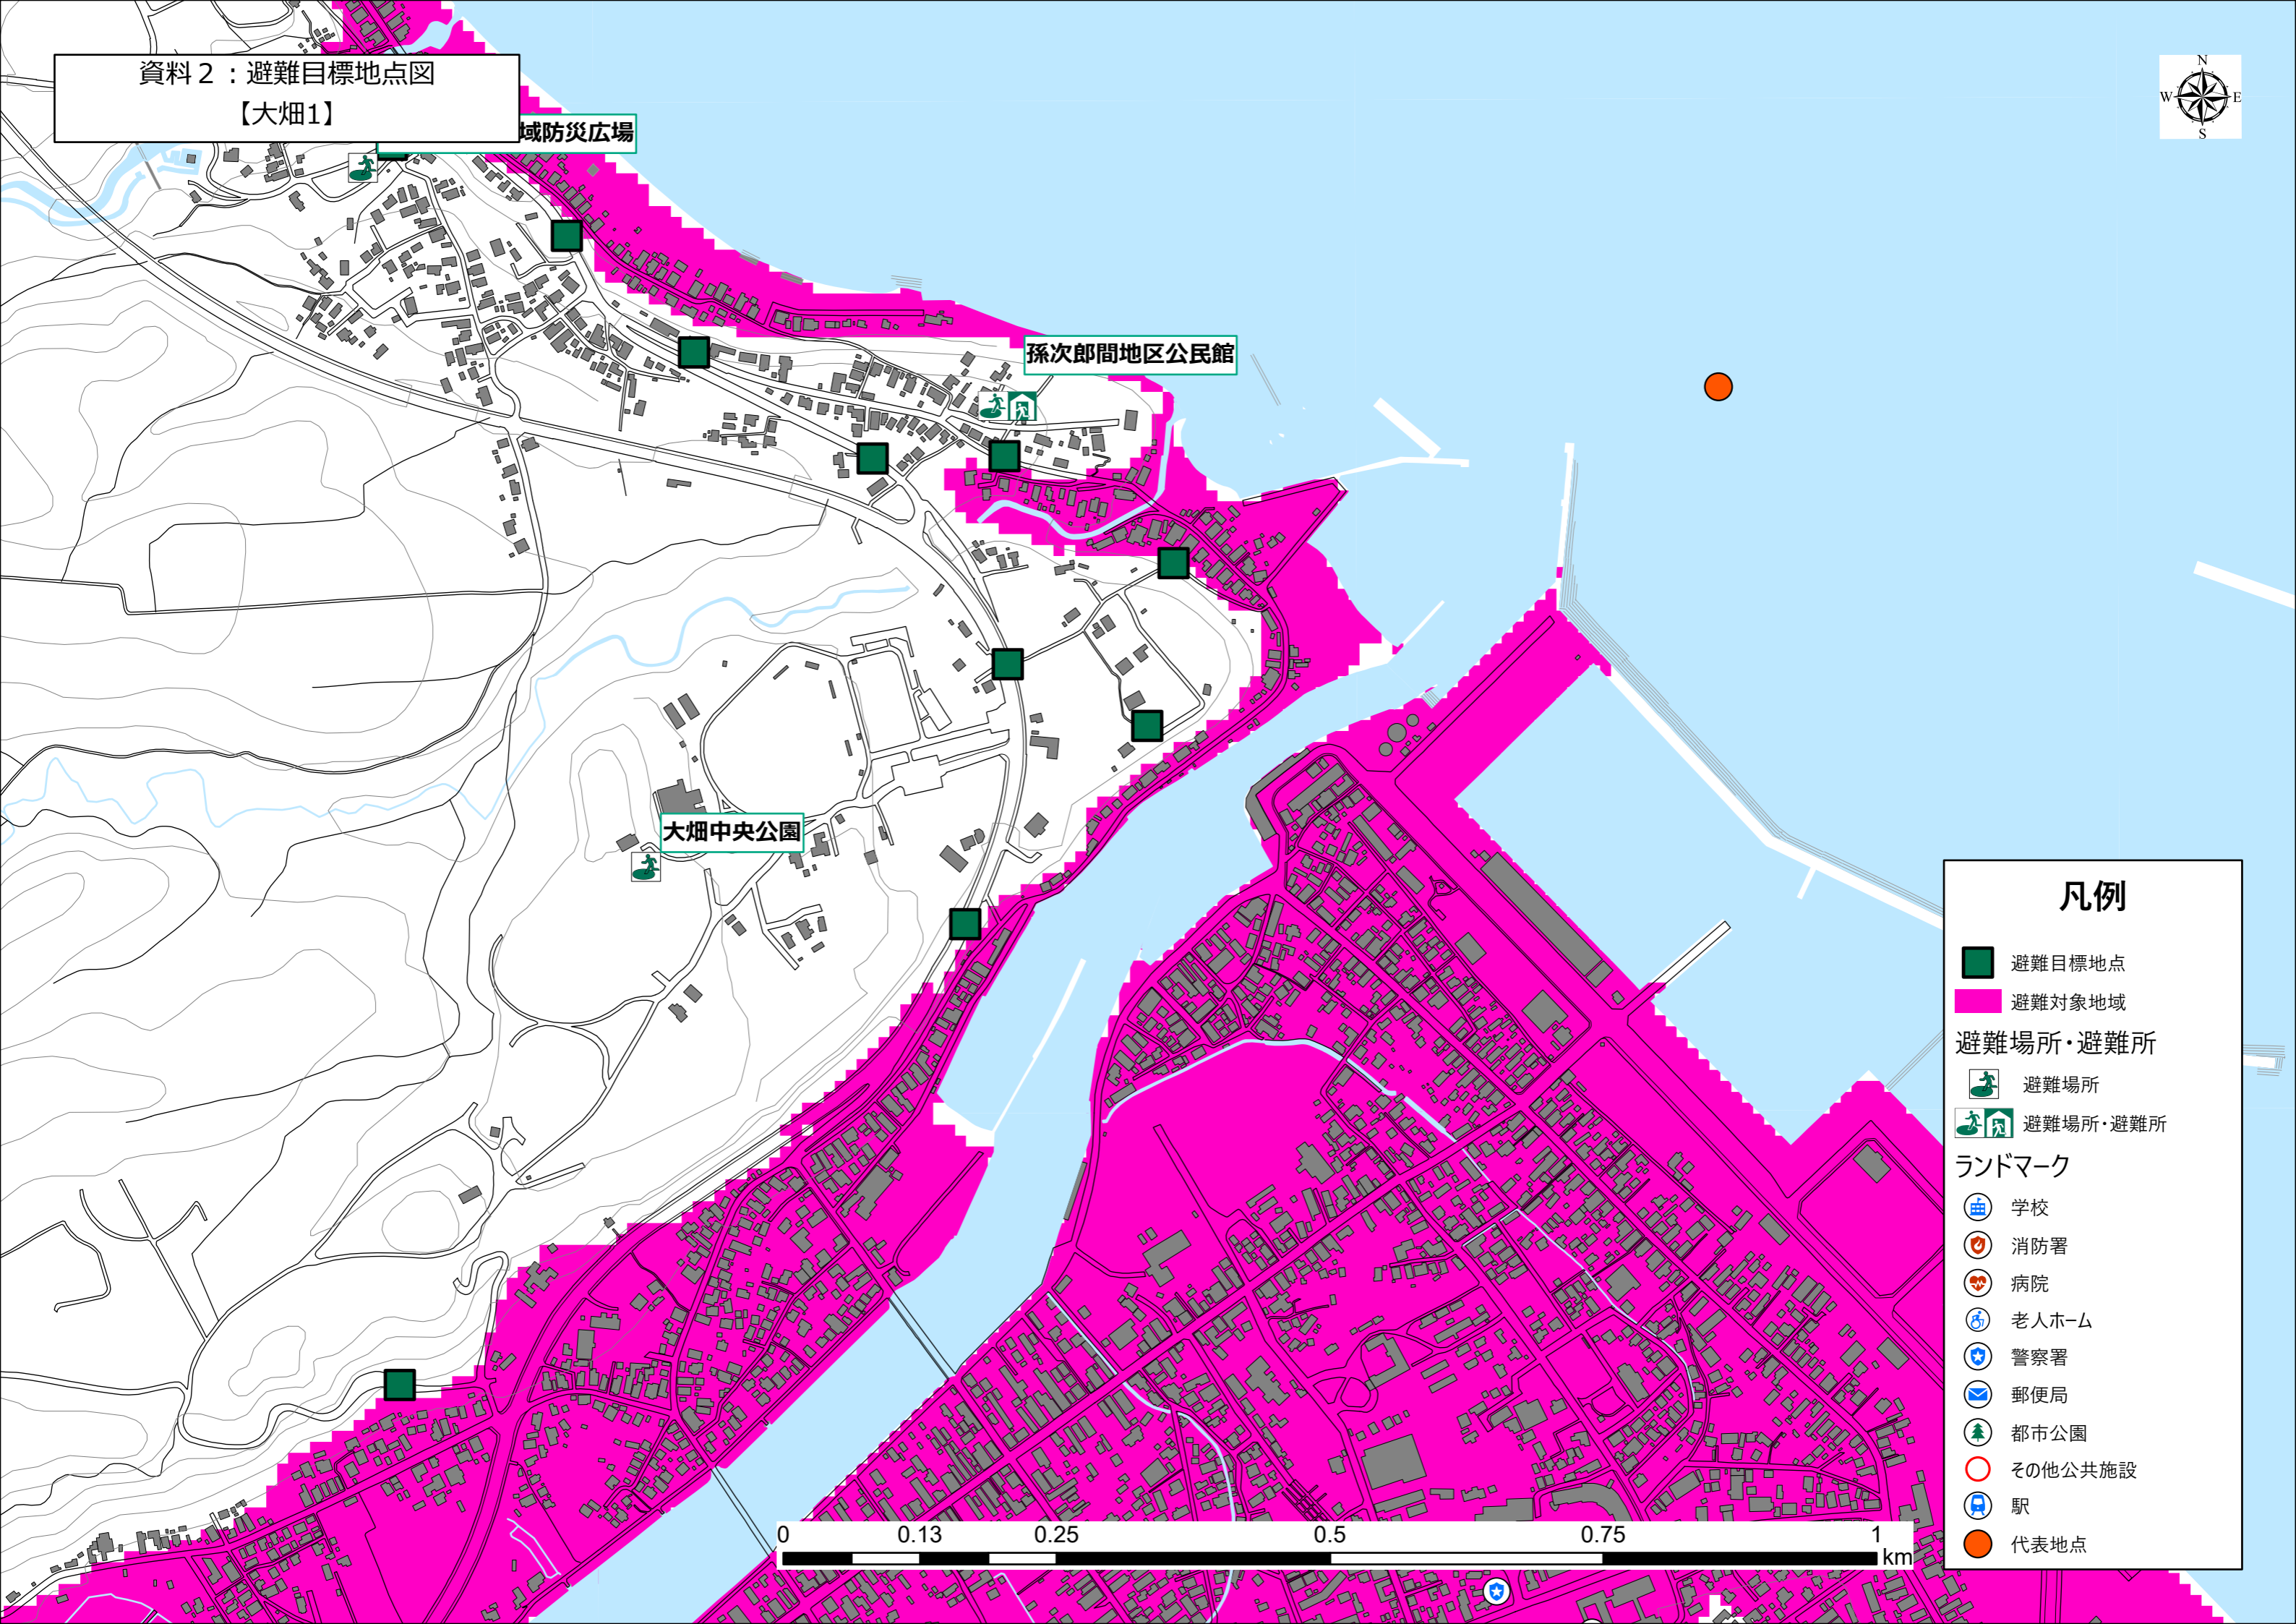

資料2：避難目標地点図
【釣屋浜】

凡例

- 避難目標地点
- 避難対象地域
- 避難場所・避難所
 - 🏠 避難場所
 - 🏠🏠 避難場所・避難所
- ランドマーク
 - 🏫 学校
 - 🚒 消防署
 - 🏥 病院
 - 👴 老人ホーム
 - 👮 警察署
 - 📧 郵便局
 - 🌳 都市公園
 - 🗺️ その他公共施設
 - 🚉 駅
 - 🟠 代表地点

資料2：避難目標地点図

【大畑1】

域防災広場

孫次郎間地区公民館