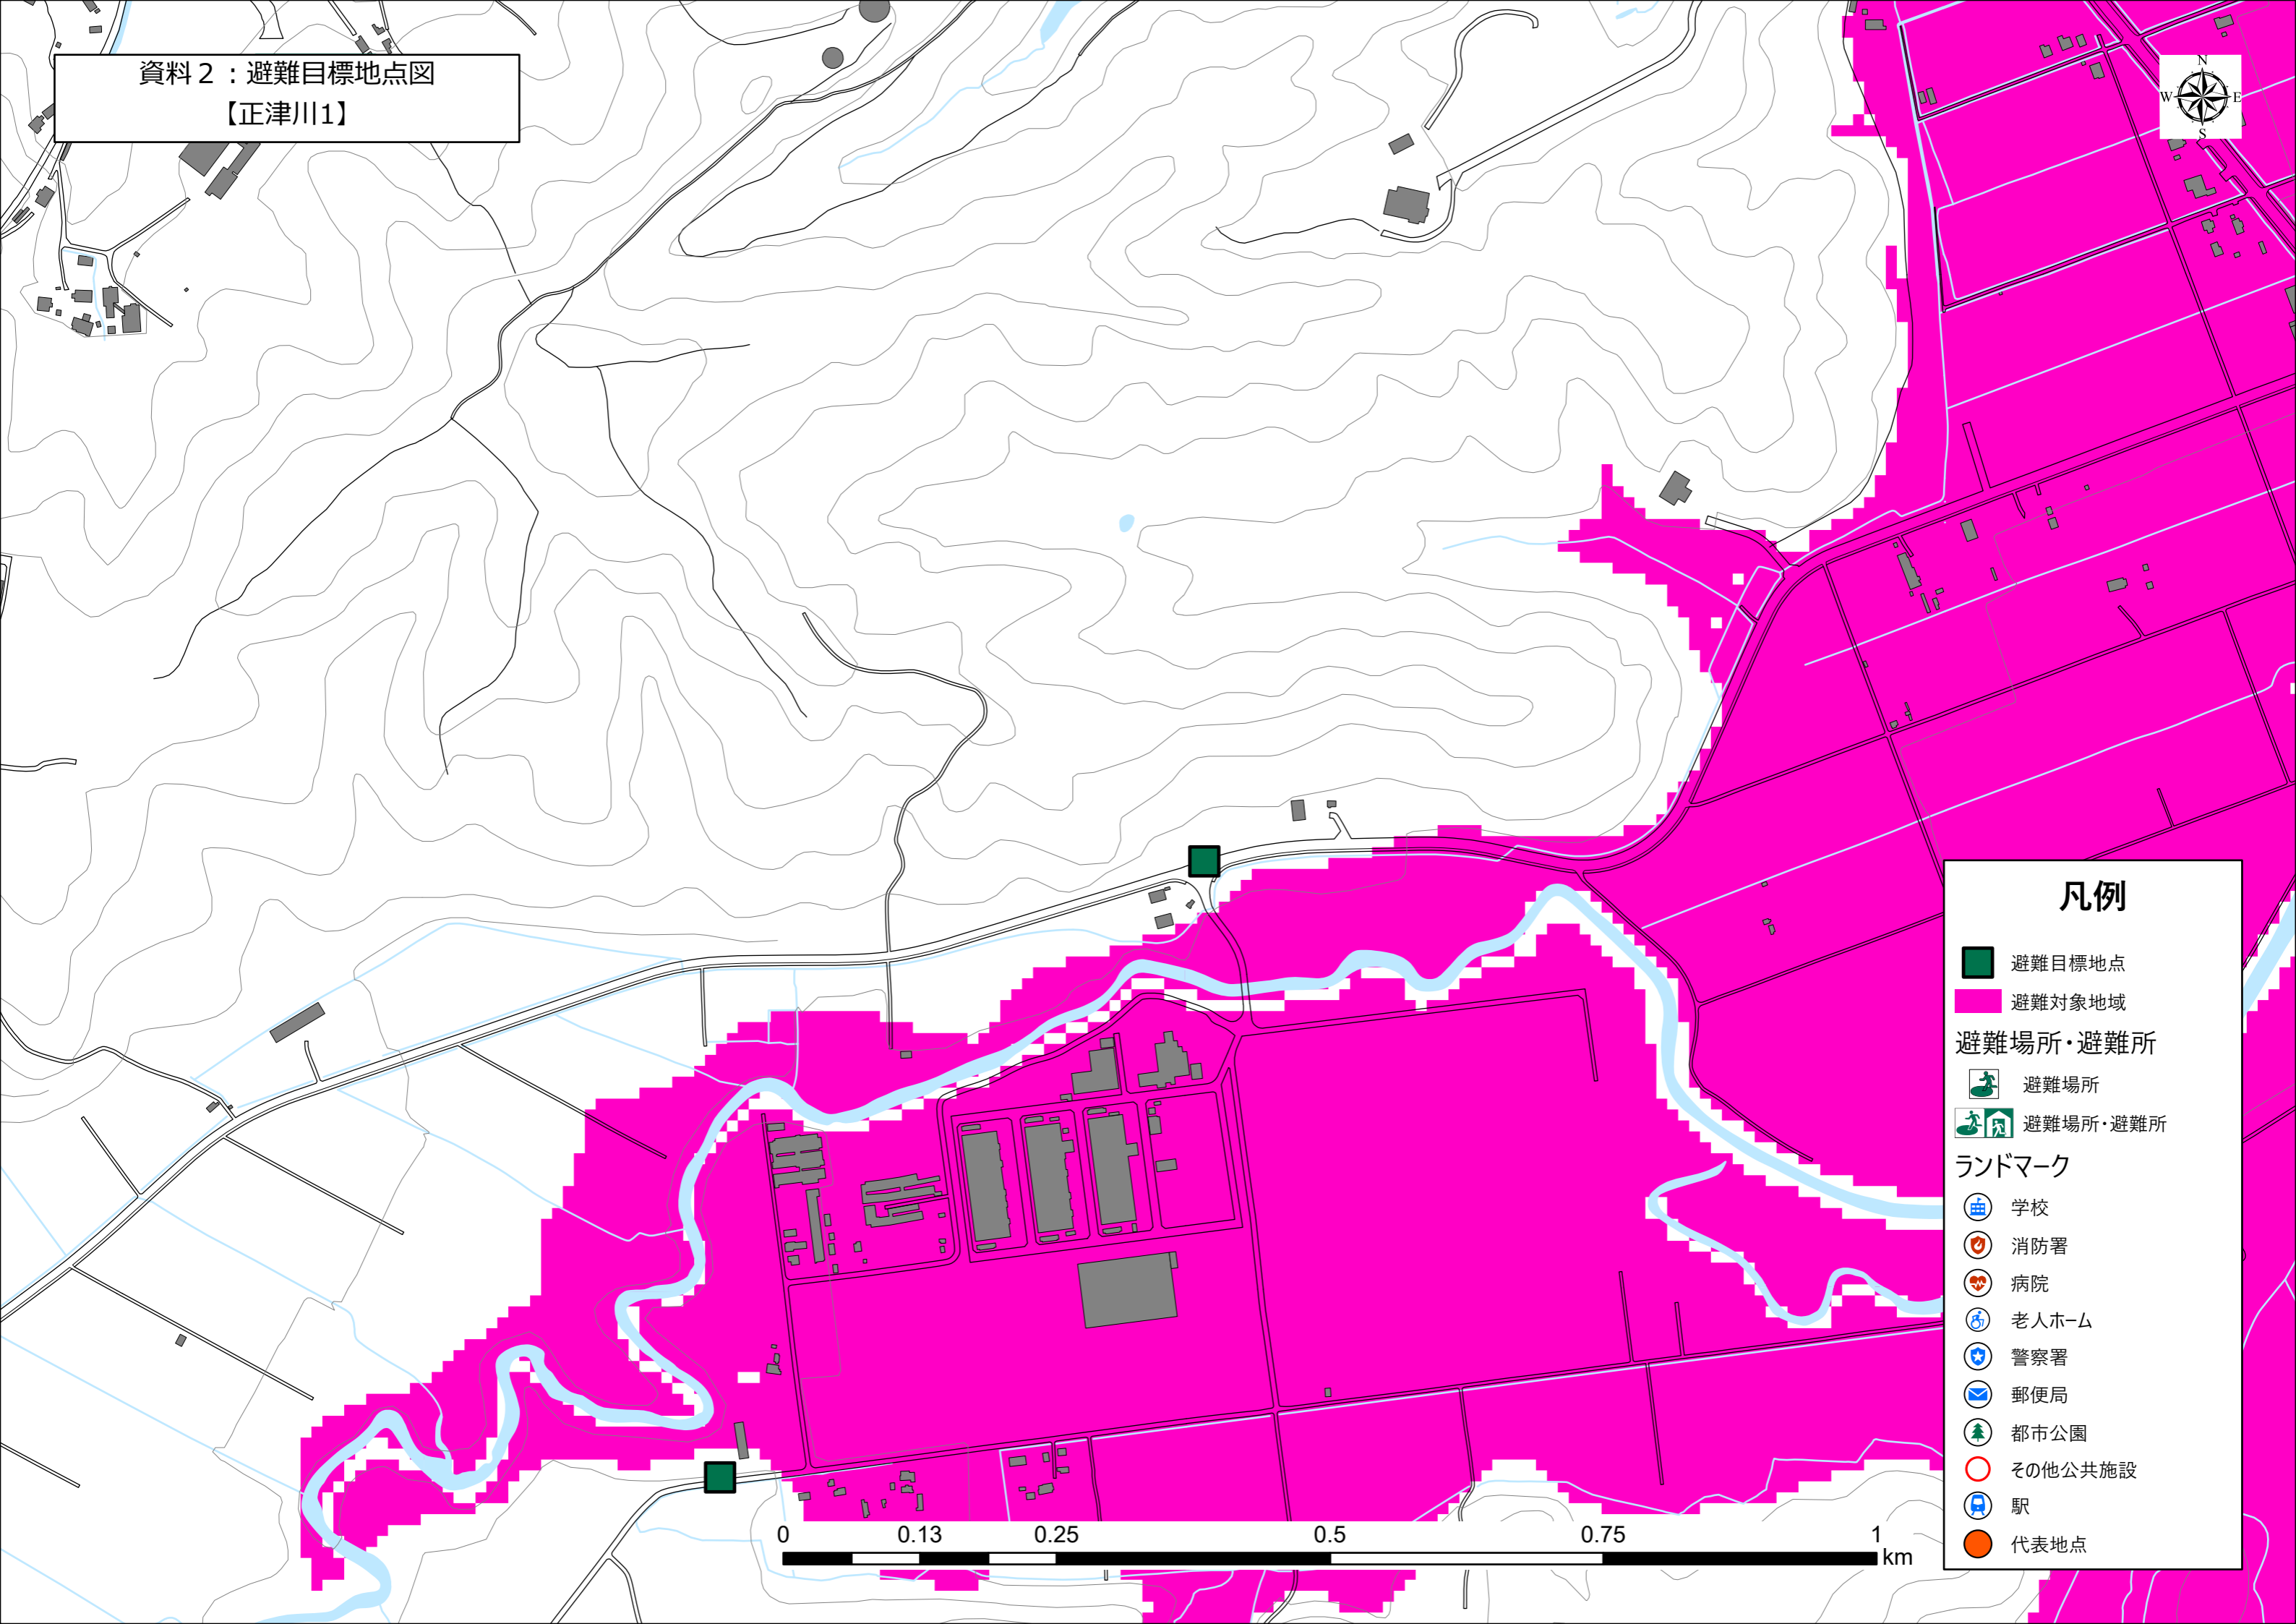

避難場所・避難所

- 🏠 避難場所
- 🏠🏠 避難場所・避難所

ランドマーク

- 🏫 学校
- 🚒 消防署
- 🏥 病院
- 👴 老人ホーム
- 👮 警察署
- 📧 郵便局
- 🌳 都市公園
- 🗺️ その他公共施設
- 🚉 駅
- 📍 代表地点

資料2：避難目標地点図
【正津川1】

凡例

- 避難目標地点
- 避難対象地域
- 避難場所・避難所**
- 避難場所
- 避難場所・避難所
- ランドマーク**
- 学校
- 消防署
- 病院
- 老人ホーム
- 警察署
- 郵便局
- 都市公園
- その他公共施設
- 駅
- 代表地点