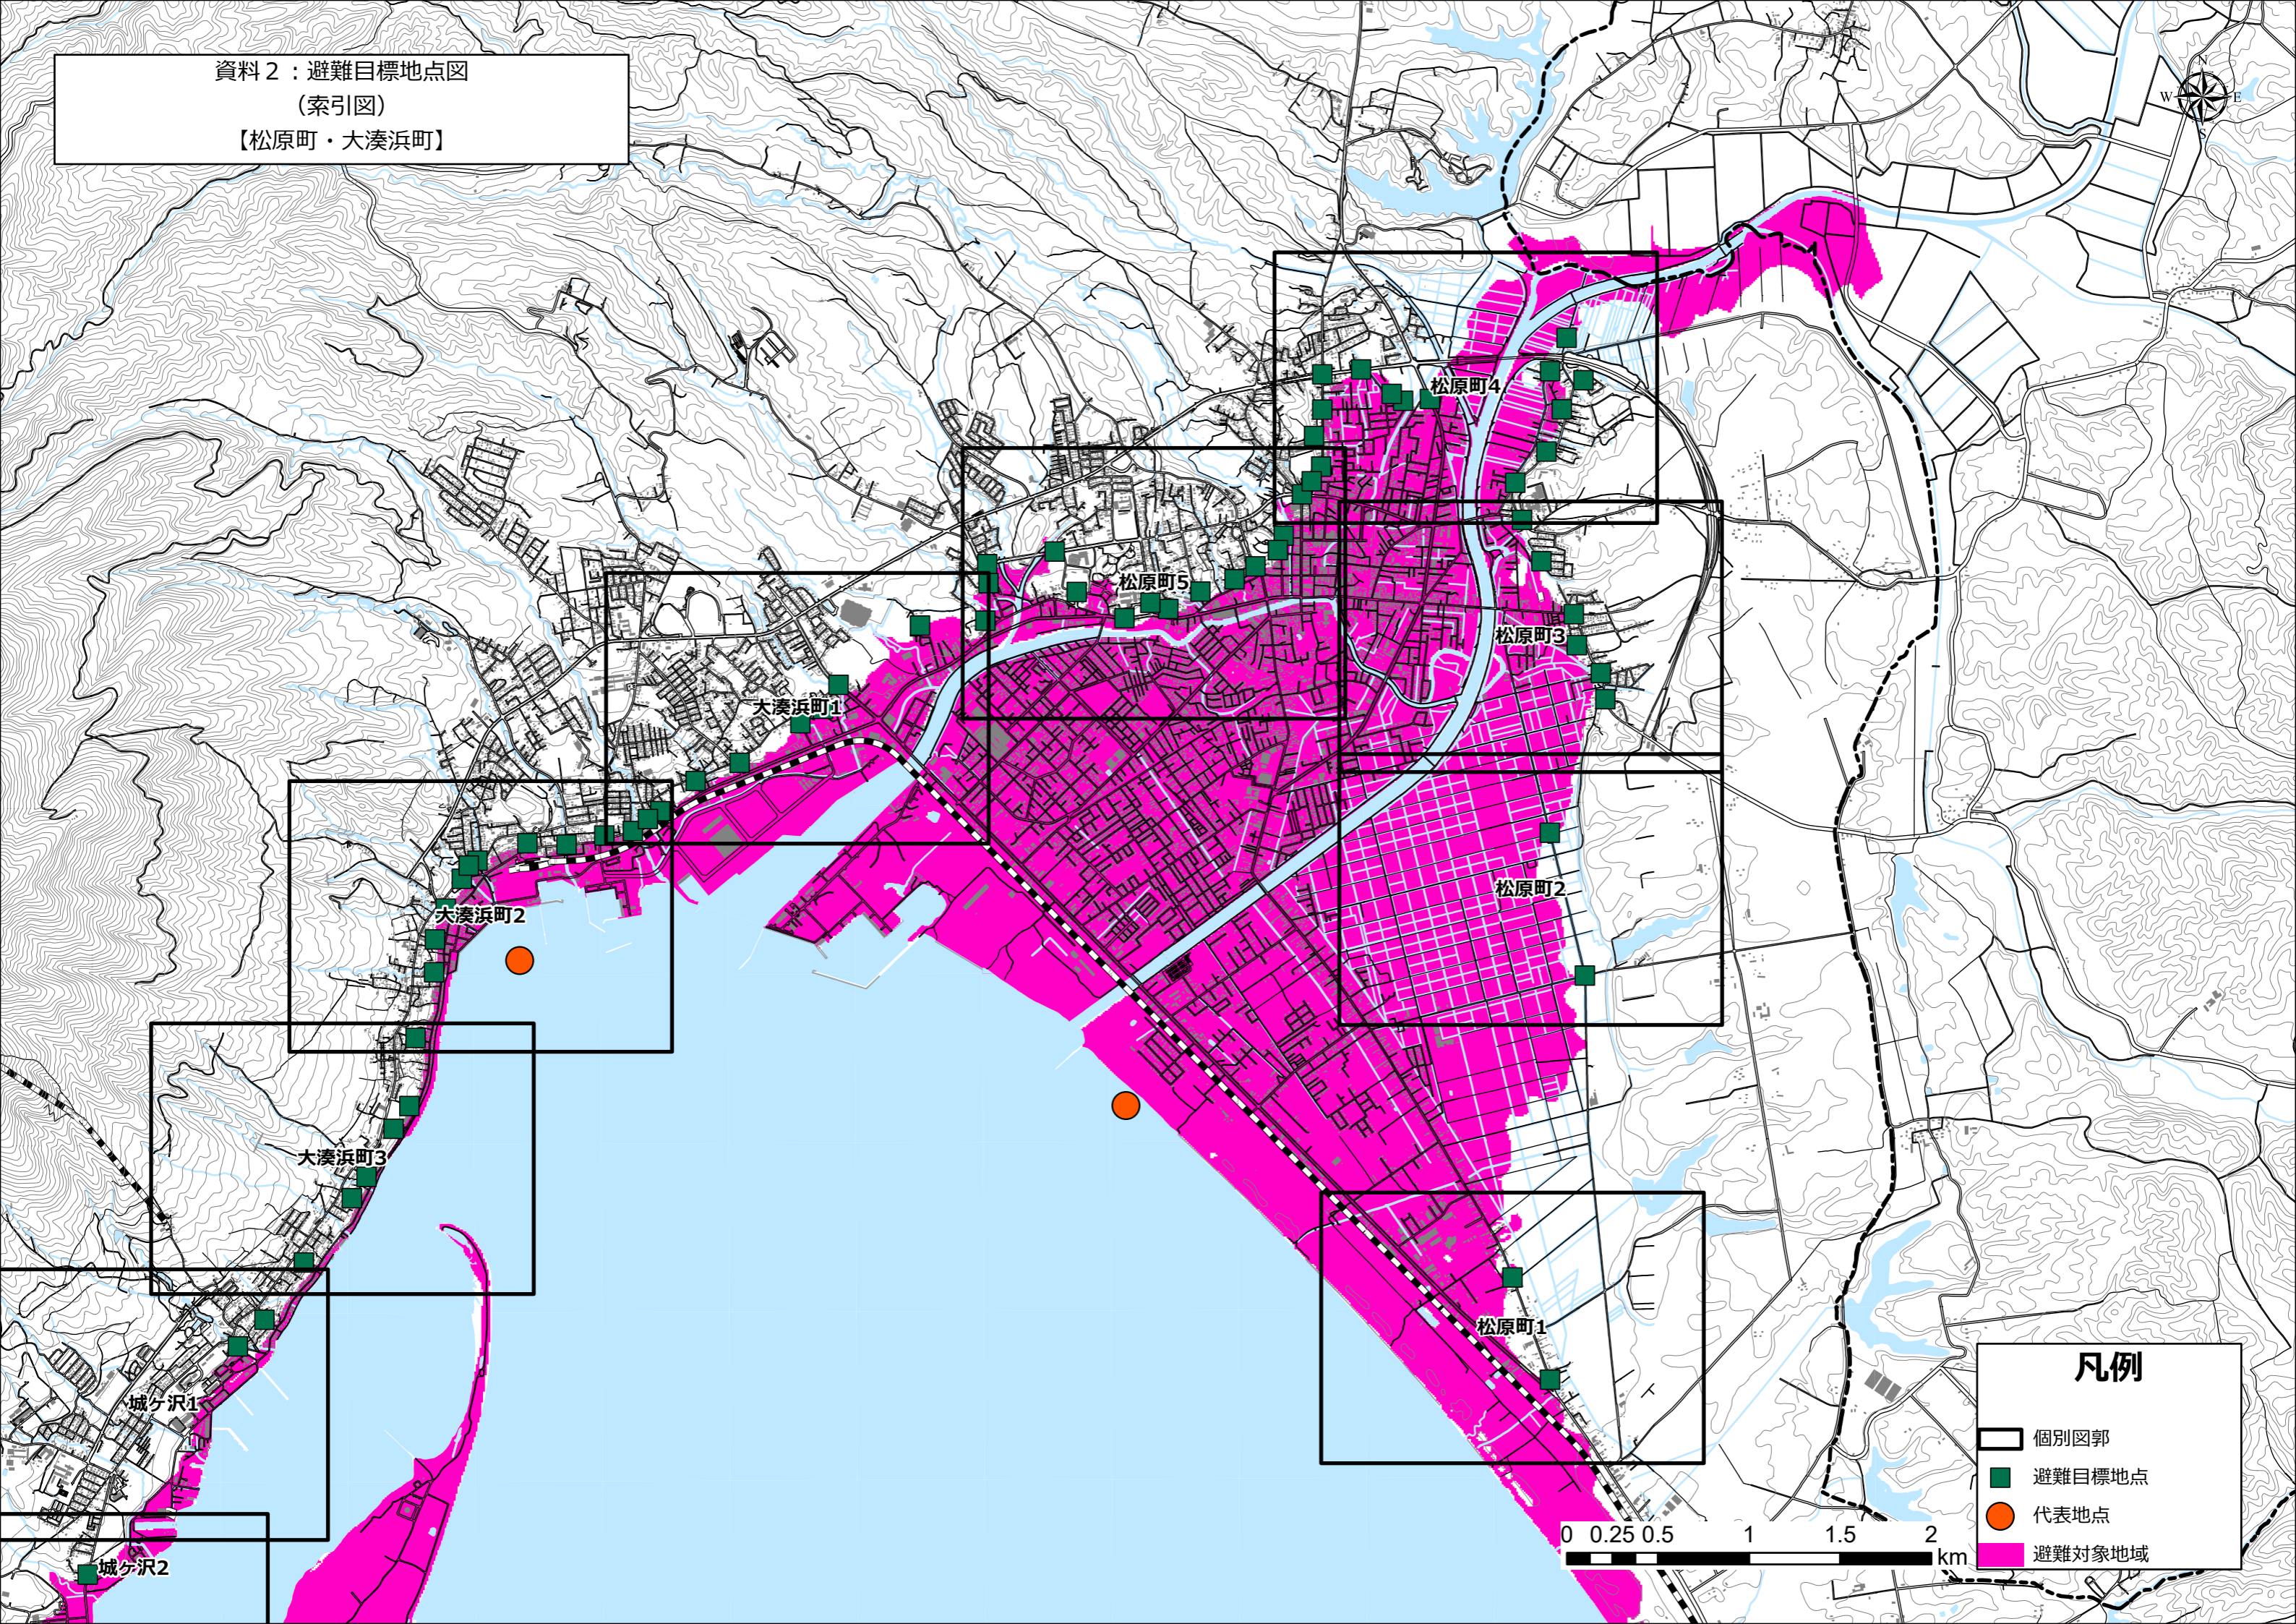

資料 2 : 避難目標地点図
(索引図)
【浜奥内】

凡例

- 個別図郭
- 避難目標地点
- 代表地点
- 避難対象地域

資料2：避難目標地点図

(索引図)

【浜奥内・金谷沢】

凡例

- 個別図郭
- 避難目標地点
- 代表地点
- 避難対象地域

資料2：避難目標地点図
(索引図)
【松原町・大湊浜町】

凡例

- 個別図郭
- 避難目標地点
- 代表地点
- 避難対象地域

資料2：避難目標地点図
(索引図)
【城ヶ沢・角違・戸沢】

凡例

- 個別図郭
- 避難目標地点
- 代表地点
- 避難対象地域

資料2：避難目標地点図

(索引図)