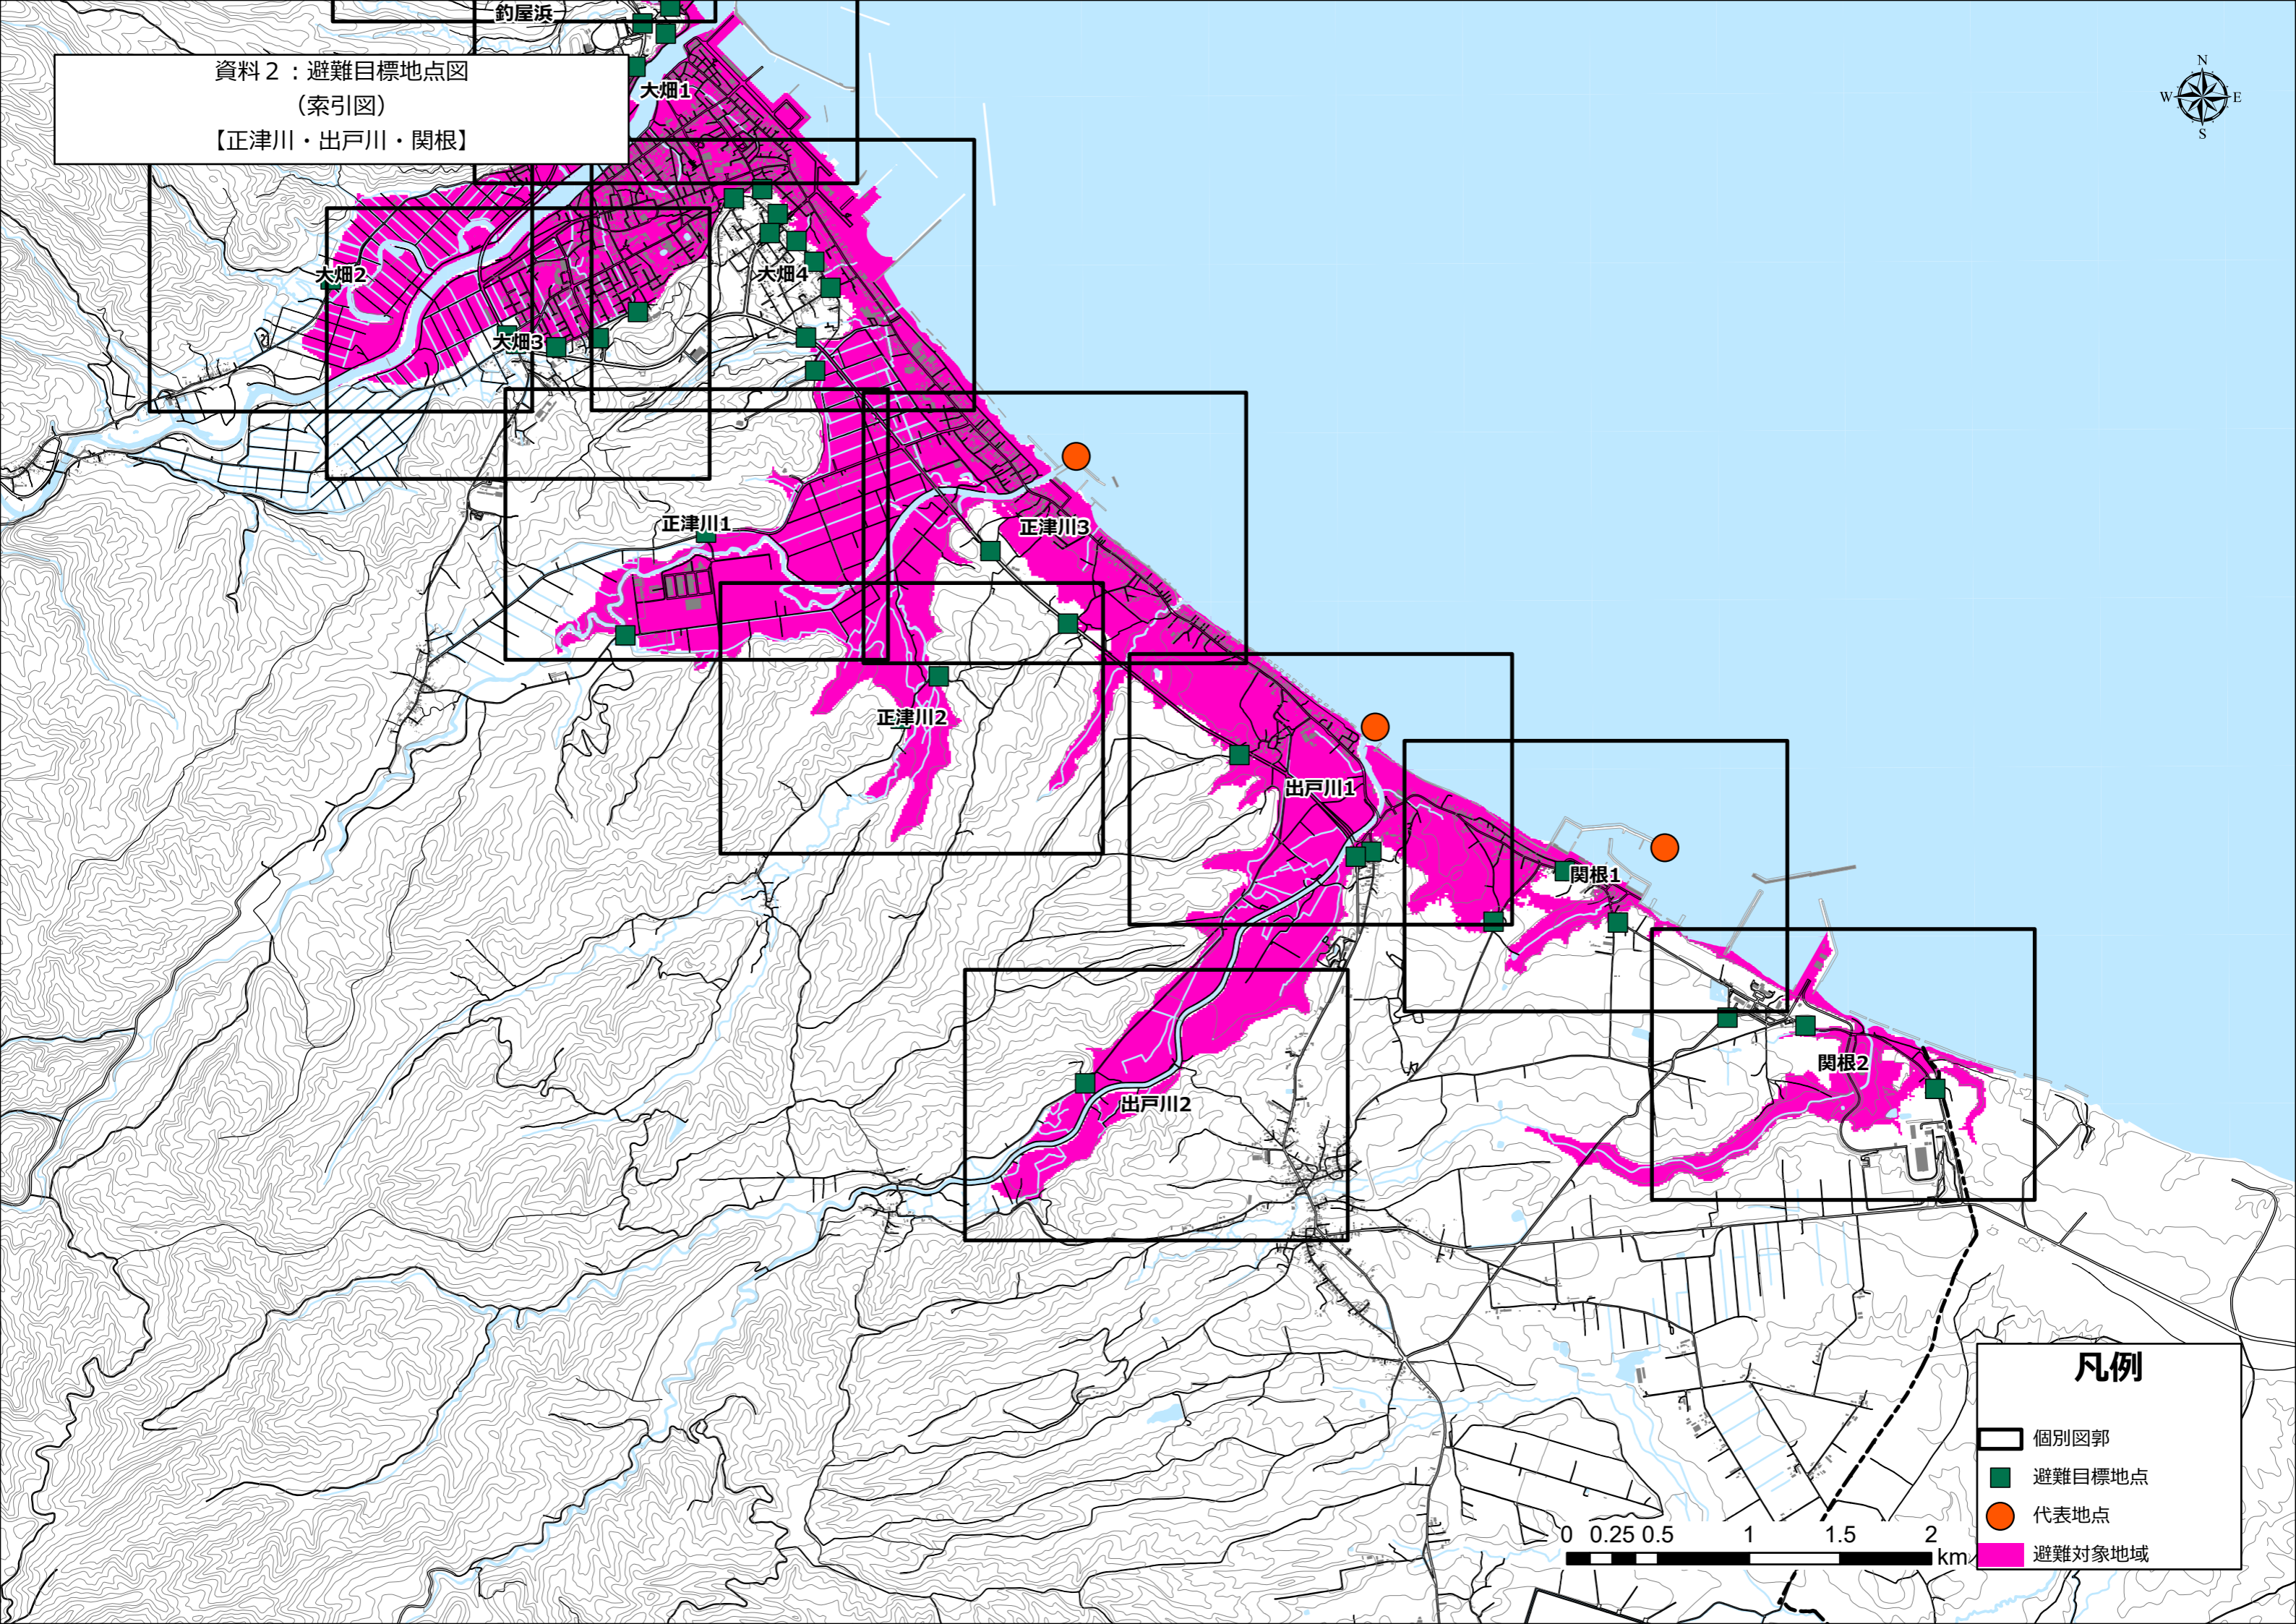

【戸沢・袈川・田野沢・川内・桜川・宿野部】

凡例

- 個別図郭
- 避難目標地点
- 代表地点
- 避難対象地域

資料2：避難目標地点図
(索引図)
【宿野部・蛸崎・小沢・脇野沢】

凡例

- 個別図郭
- 避難目標地点
- 代表地点
- 避難対象地域

資料2：避難目標地点図

(索引図)

【小沢・脇野沢・瀬野・新井田・寄浪・蛸田・九艘

凡例

- 個別図郭
- 避難目標地点
- 代表地点
- 避難対象地域

資料2：避難目標地点図
(索引図)
【木野部・釣屋浜・大畑・正津川】

凡例

- 個別図郭
- 避難目標地点
- 代表地点
- 避難対象地域

0 0.25 0.5 1 1.5 2 km

資料2：避難目標地点図
(索引図)
【正津川・出戸川・関根】