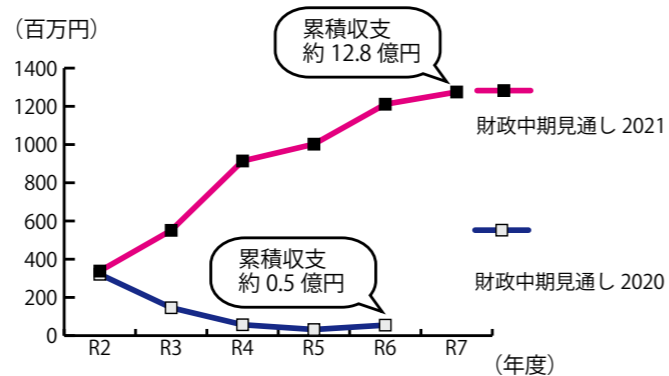

むつ市財政中期見通しにおける収支見込額(累積)の推移

収支見込額(累積)の推移(前年度財政中期見通しとの比較)

	R2	R3	R4	R5	R6	R7
中期見通し 2021 (A)	338	551	914	1,002	1,211	1,275
中期見通し 2020 (B)	321	146	57	32	55	55
比較(A-B)	17	405	857	970	1,156	1,220

しを実施していくことが課題となつていきます。市民の皆様からのご理解とご協力を得ながら、財政健全化をより一層推進し、歳入に見合った財政規模への転換を継続するとともに、新たな財源の確保に努め、真に必要な事務事業を見極めながら効果的かつ効率的な行政経営に取り組み、将来世代に過度な負担を残さない持続可能な財政運営を目指します。

令和2年度 決算 報告します

令和2年度のむつ市一般会計等の決算が、むつ市議会第249回定例会において承認されました。新型コロナウイルス感染症対策事業に要する経費が大幅に計上され、一般会計の歳入は、対前年度比17.6%増の463億9,880万円、歳出は対前年度比17.4%増の460億1,793万円となり、これから翌年度への繰越財源4,324万円を差し引いた実質収支額は、3億3,763万円の黒字を確保することができました。