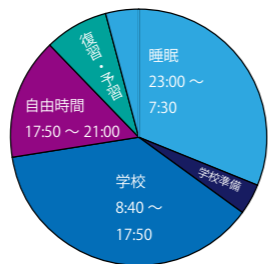

青森明の星短期大学 学長
長谷川 みほ 氏

青森大学 学長
金井 一頼 氏

むつ市長
宮下 宗一郎

むつ商工会議所 会頭
内田 大輔 氏

**青森大学むつキャンパス
新入生を募集します**

▶募集学部
・総合経営学部・社会学部・ソフトウェア情報学部
▶むつ下北未来創生選抜【総合型選抜】

区分	出願期間	選考日	合格発表	手続締切日
11月	終了	11/26	12/3	合格発表後、2週間以内
12月	11/15 ～12/2 必着	12/16	12/22	
1月	1/6 ～1/14 必着	1/28	2/10	3/30 必着
3月	3/14 ～3/21 必着	3/23	3/26	

※1月と3月の選抜は募集定員に達した場合は受付を終了する場合があります。

▶むつ下北未来創生選抜【公募・指定校 学校推薦型選抜】

区分	出願期間	選考日	合格発表	手続締切日
第Ⅰ期	終了	終了	12/2	12/13 必着
第Ⅱ期	11/22 ～12/7 必着	12/11	12/21	1/12 必着

▶その他の選抜については大学HPよりご覧ください。

▶むつ下北地域特別優遇制度

①原則として、むつキャンパスで学ぶ方で②本人または保護者がむつ市、大間町、東通村、風間浦村、佐井村、横浜町、六ヶ所村、野辺地町に住所を有する(住民票がある)場合は、**入学金が免除**となります。

青森大学HP
QRコード

来年はこんな生活がむつ市でも待ってる？

青森大学1年 山崎さんのとある一日に 密着

青森大学内にあるレストランでは唐揚げが山崎さんのおすすめです。

**青森大学のココが
オススメ！**

青森大学では青森県、下北、むつ市といった地域特有のことについて熱中して学ぶことができます。わからないことがあれば、都度、教授に教えてもらいます。

青森大学社会学部社会学科 1年
山崎 要太郎さん

むつ市内の小学校、中学校、高校を卒業後、青森大学に進学。将来はむつ市内で市産品や魅力を発信する仕事をしています。むつ市では地域の祭りにも参加して、地域のために頑張っています。