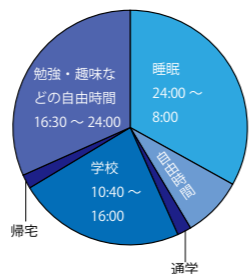

家から通うってどんな感じ？

明の星短期大学2年 傳法さんのとある一日に 密着

学生生活のほかに最近では市内の手話サークルに通い、いずれは仕事に活かしていきたいと話す傳法さん。

**明の星下北キャンパスの
ココがオススメ！**

明の星では幅広いことを学べるので、色々な検定や資格試験を受けることができます。むつ下北にいれば、家族と一緒に住むこともできるので、何でも一人でやらずにはいけない一人暮らしよりは生活が楽になります。

青森明の星短期大学 子ども福祉未来学科

傳法 龍生さん

下北郡内の小学校、中学校、むつ市内の高校を卒業後、青森明の星短期大学に進学。将来は青森県内での公務員を志望しています。下北キャンパスまでは自動車通学。むつ市に大学ができたことで、自動車での通学が可能になりました。