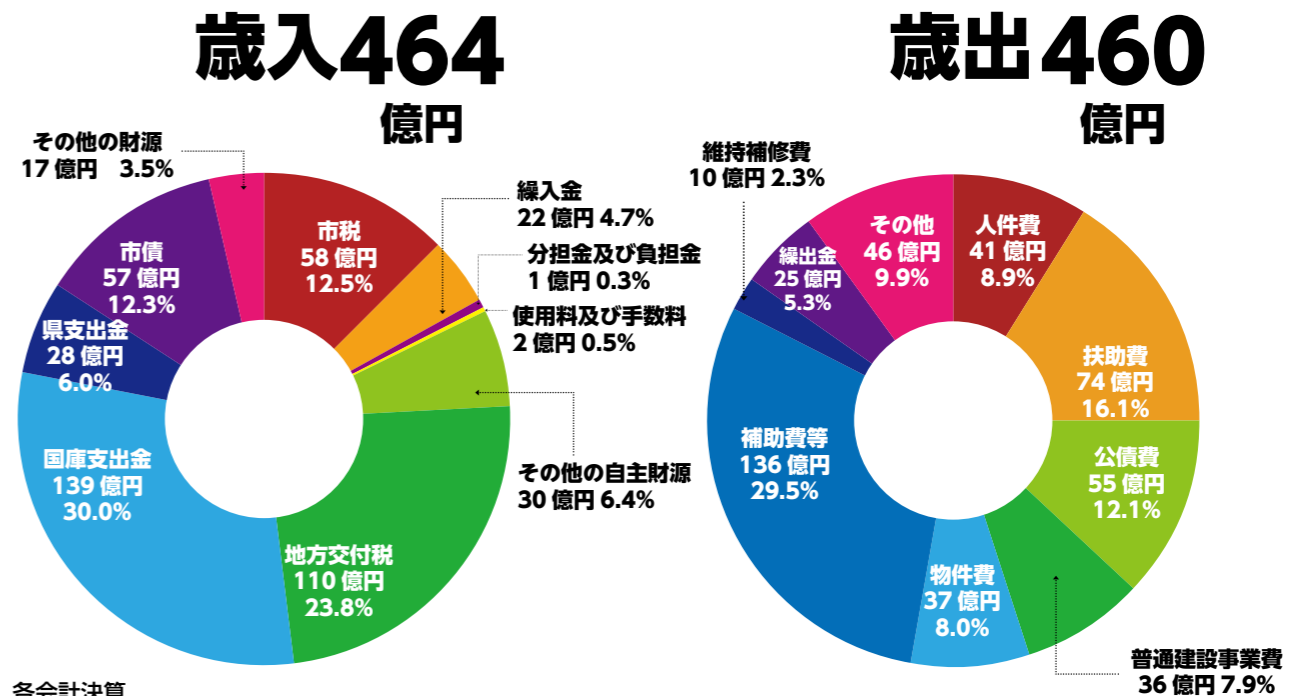

また、普通交付税において、基準財政需要額は人口減少等により減額となる項目があるものの「地域社会再生事業費」及び「地域デジタル社会推進費」が新たな算定項目として設けられたことから増額となったことも一つの要素です。

むつ市財政中期見通しにおける収支見込額(累積)の推移

収支見込額(累積)の推移(前年度財政中期見通しとの比較)

	R2	R3	R4	R5	R6	R7
中期見通し 2021 (A)	338	551	914	1,002	1,211	1,275
中期見通し 2020 (B)	321	146	57	32	55	55
比較(A-B)	17	405	857	970	1,156	1,220

しを実施していくことが課題となつていきます。市民の皆様からのご理解とご協力を得ながら、財政健全化をより一層推進し、歳入に見合った財政規模への転換を継続するとともに、新たな財源の確保に努め、真に必要な事務事業を見極めながら効果的かつ効率的な行政経営に取り組み、将来世代に過度な負担を残さない持続可能な財政運営を目指します。

令和2年度 決算 報告します

令和2年度のむつ市一般会計等の決算が、むつ市議会第249回定例会において承認されました。新型コロナウイルス感染症対策事業に要する経費が大幅に計上され、一般会計の歳入は、対前年度比17.6%増の463億9,880万円、歳出は対前年度比17.4%増の460億1,793万円となり、これから翌年度への繰越財源4,324万円を差し引いた実質収支額は、3億3,763万円の黒字を確保することができました。