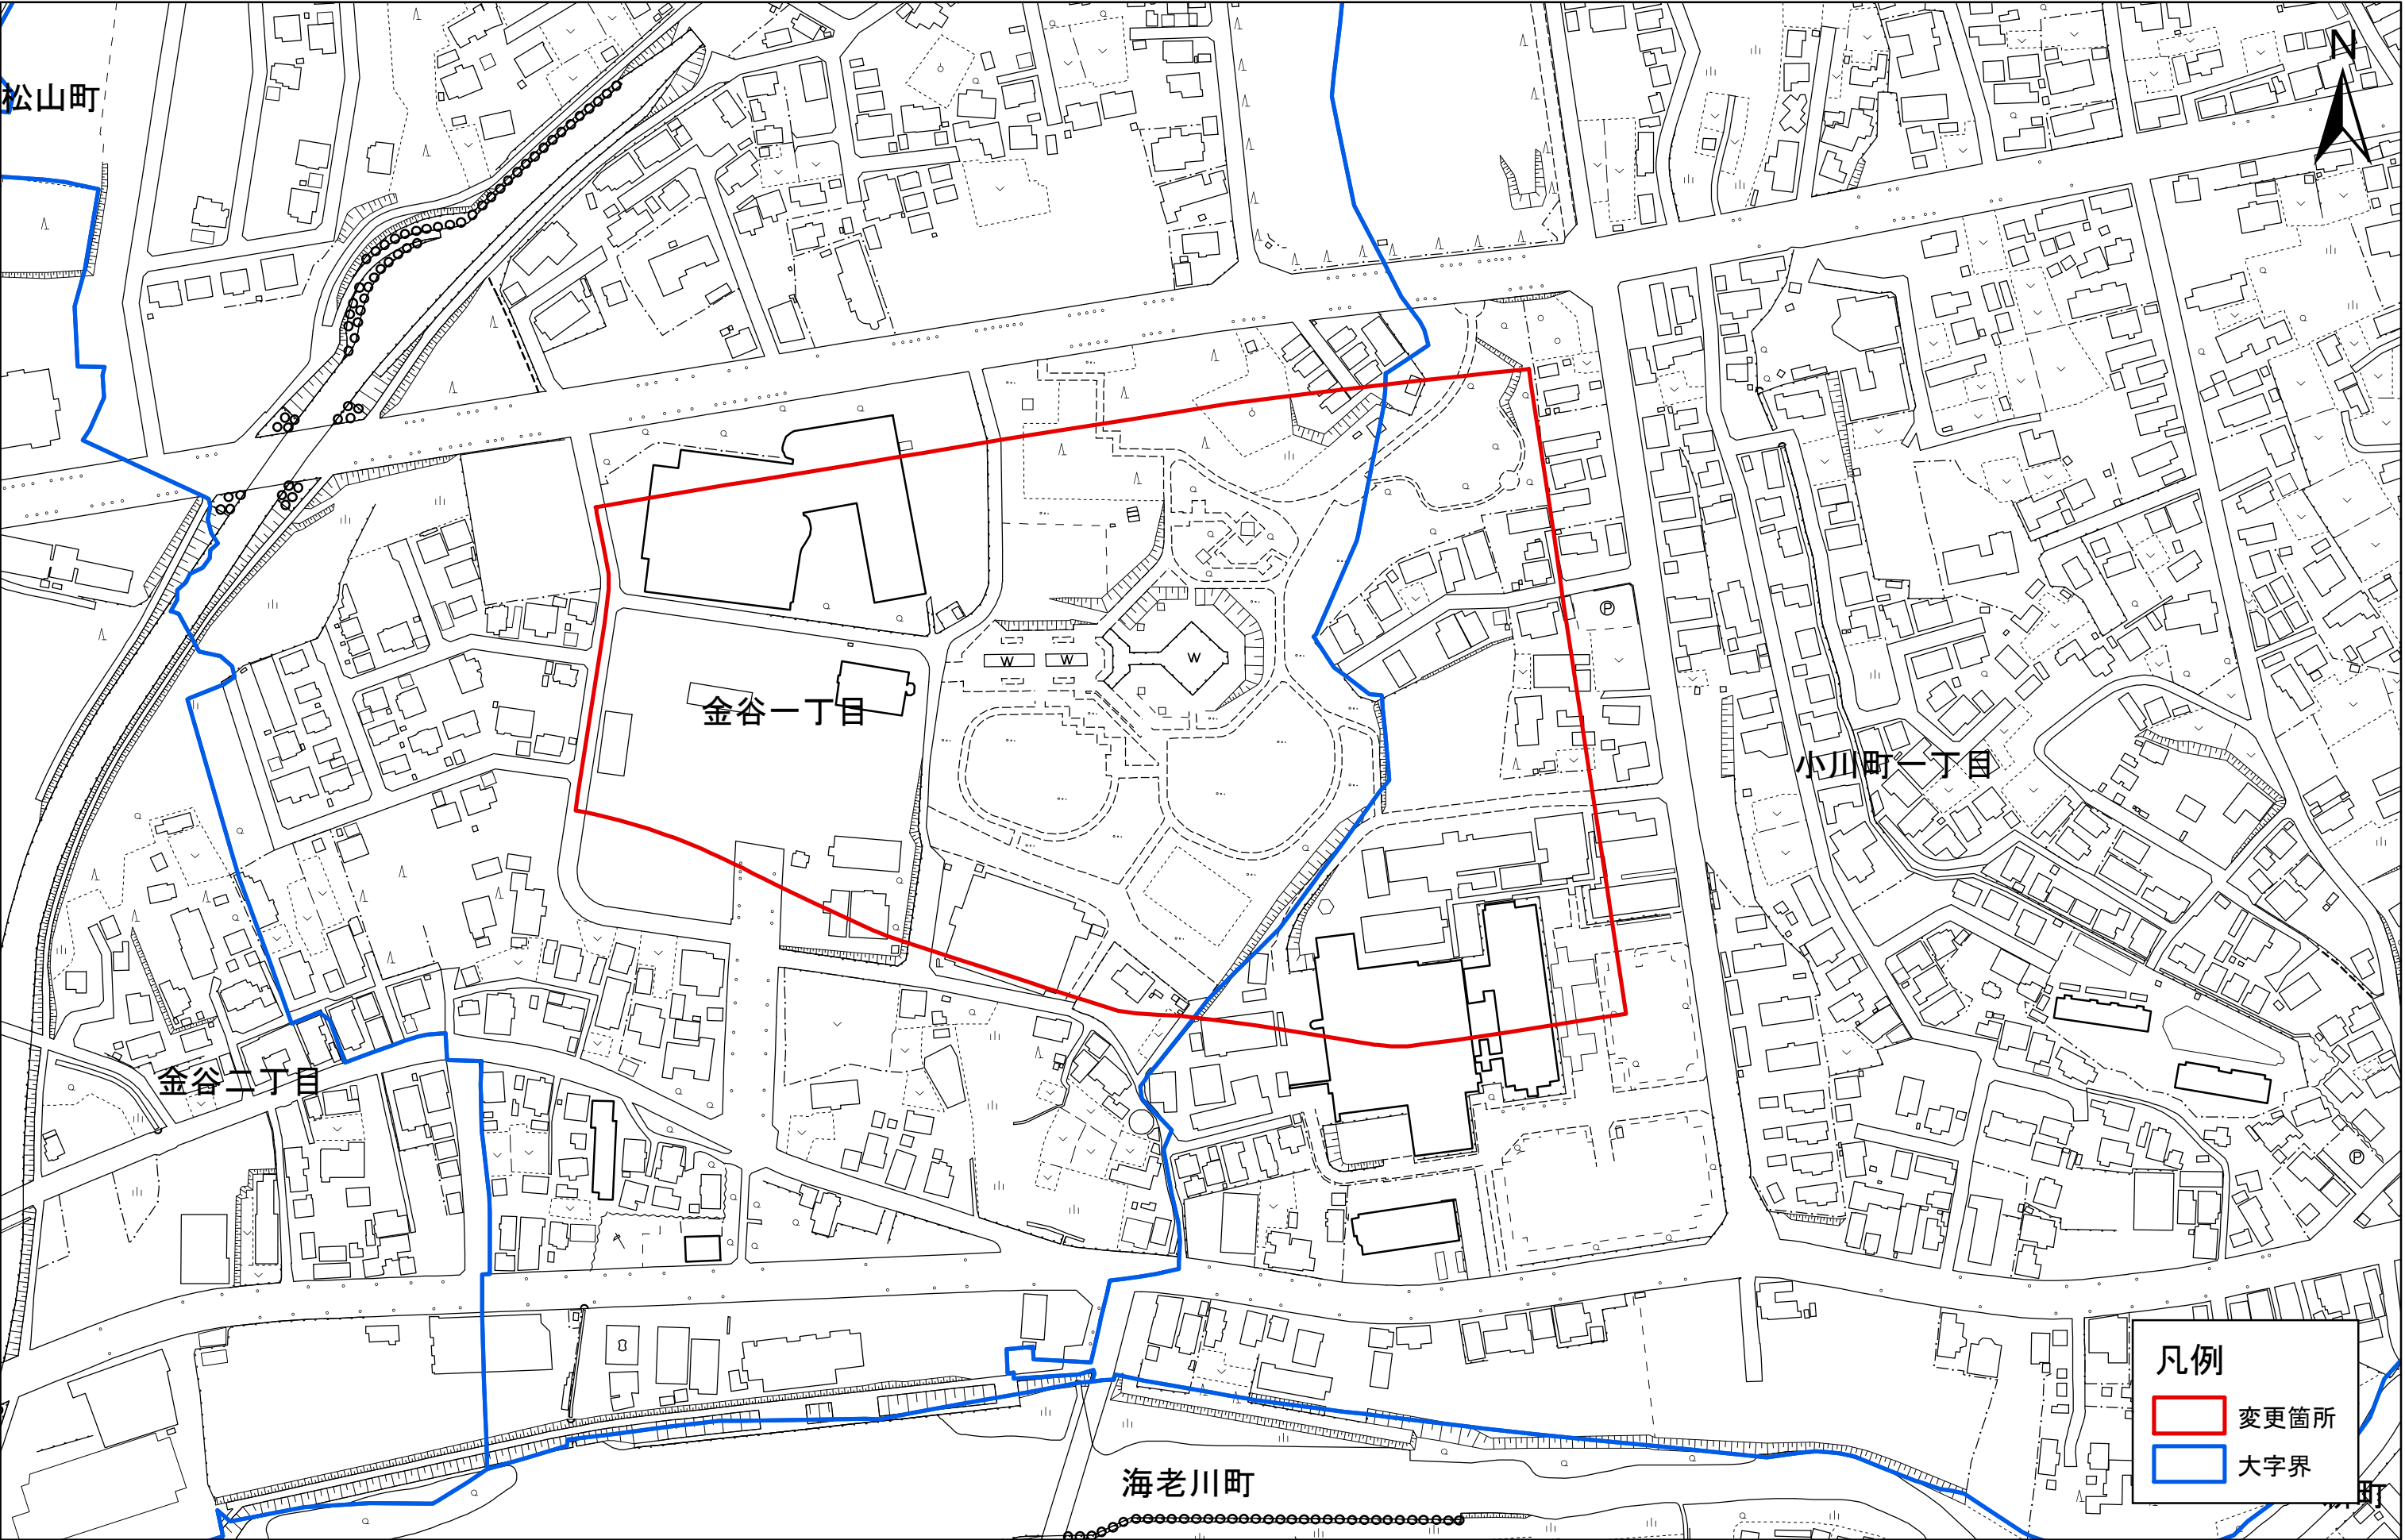

むつ都市計画用途地域の変更(むつ市決定)字界図

1:2,500

0 50 100 200 300 400 500メートル