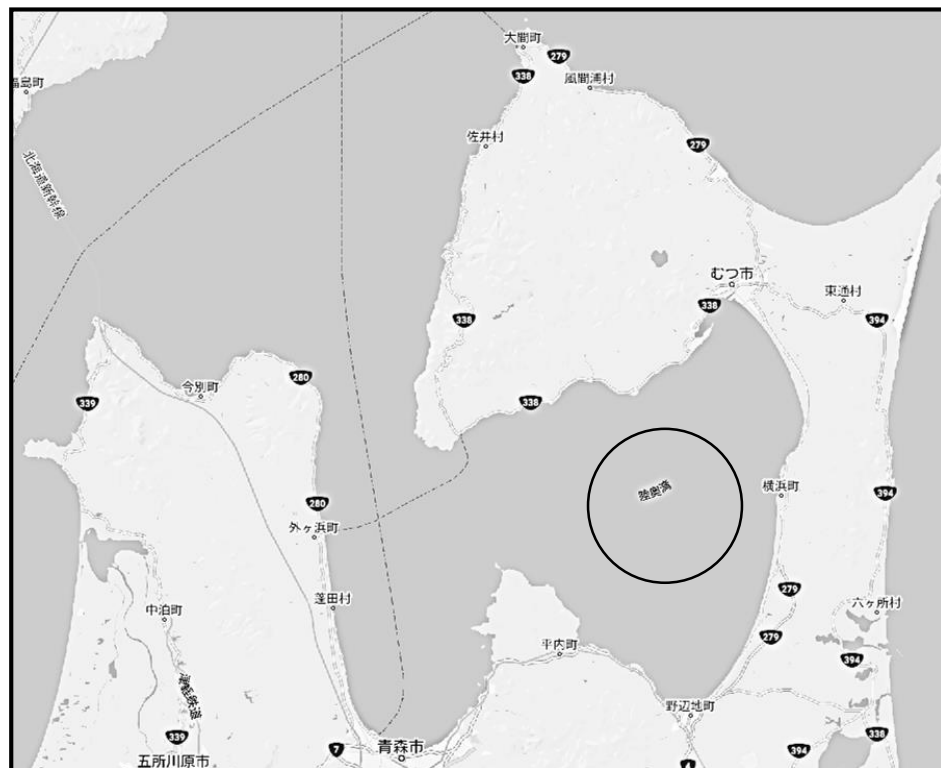

陸奥湾内における救助訓練計画について

1 日時

令和6年6月24日(月)1000~1100

2 場所

陸奥湾内(右図参照)

北緯41度04分東経141度06分

を中心とする半径5海里の海域

3 訓練内容

海上自衛隊大湊基地所属船舶からの
ヘリコプターによる人員救出訓練

ご質問等ございましたら、下記担当者までご連絡願います。

航空自衛隊 秋田救難隊 飛行班

運用係長 1等空尉 岡寄 拓也

TEL 018-886-3320(内252)