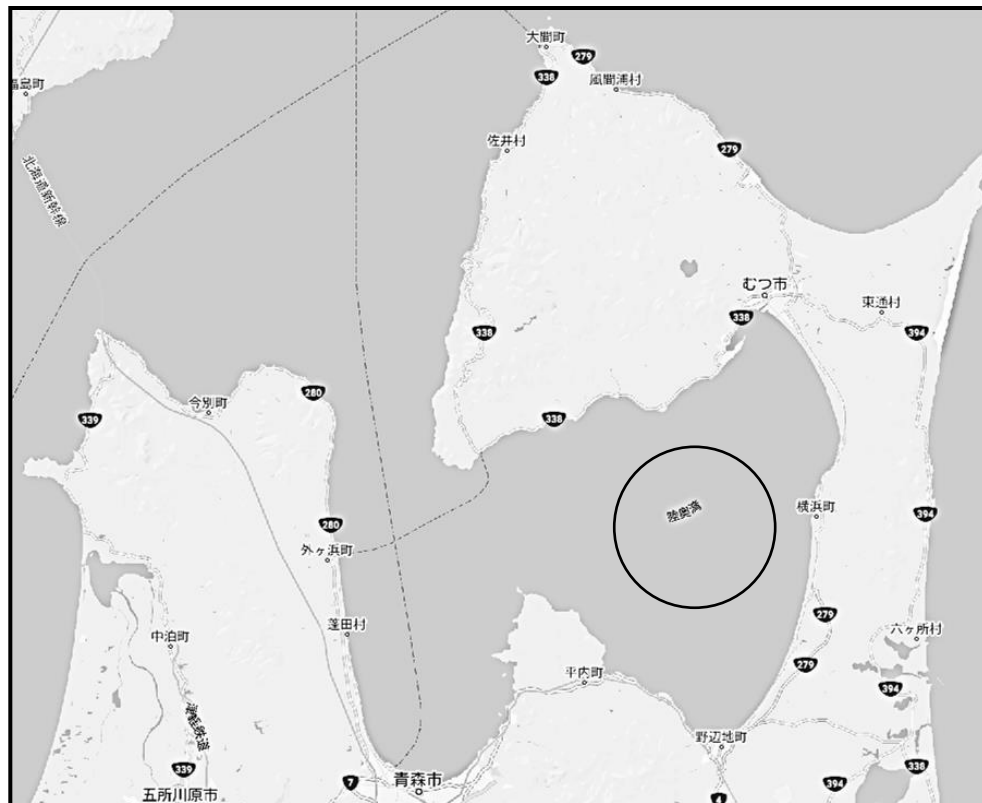

陸奥湾内における救助訓練計画について

1 日時

令和6年12月9日(月)

千歳救難隊1000～1050

秋田救難隊1300～1350

2 場所

陸奥湾内(右図参照)

北緯41度04分東経141度06分

を中心とする半径5海里の海域

3 訓練内容

海上自衛隊大湊基地所属船舶からの
ヘリコプターによる人員救出訓練

ご質問等ございましたら、下記担当者までご連絡願います。

航空自衛隊 秋田救難隊 飛行班

運用係長 1等空尉 岡寄 拓也

TEL 018-886-3320(内252)