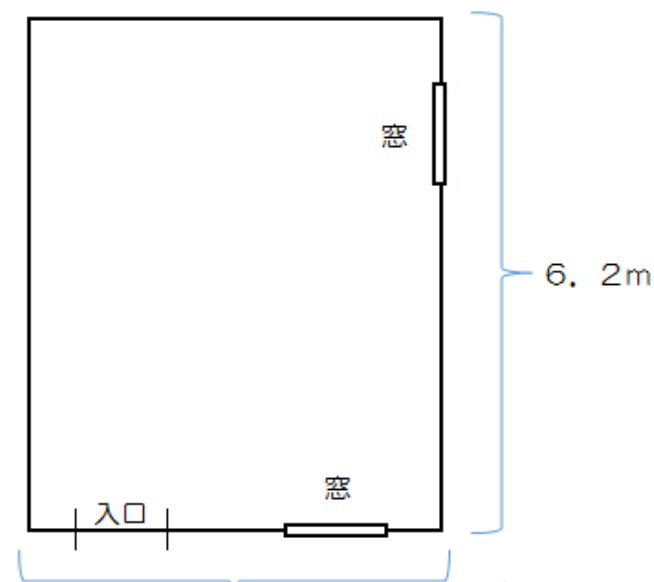

### ○物件情報

物件概要	構造	木造1階建て	建築面積	34.72㎡
	建築時期	昭和49年	間取り	1R
	敷地面積	302.74㎡	居住誘導区域	内/外
	用途地域	第一種中高層住居専用地域	建蔽/容積	60/200
	その他			
設備状況	給湯	ガス/灯油/電気温水器	排水	—
	水道	上水道/地下水	トイレ	水洗/汲取
付帯物件等	駐車場	4台	リフォーム	
	物置	あり/なし		

### ○間取り図

- ・窓が3箇所あるため、室内は明るい印象です。
- ・建物の解体については、ご相談ください。

5. 2m