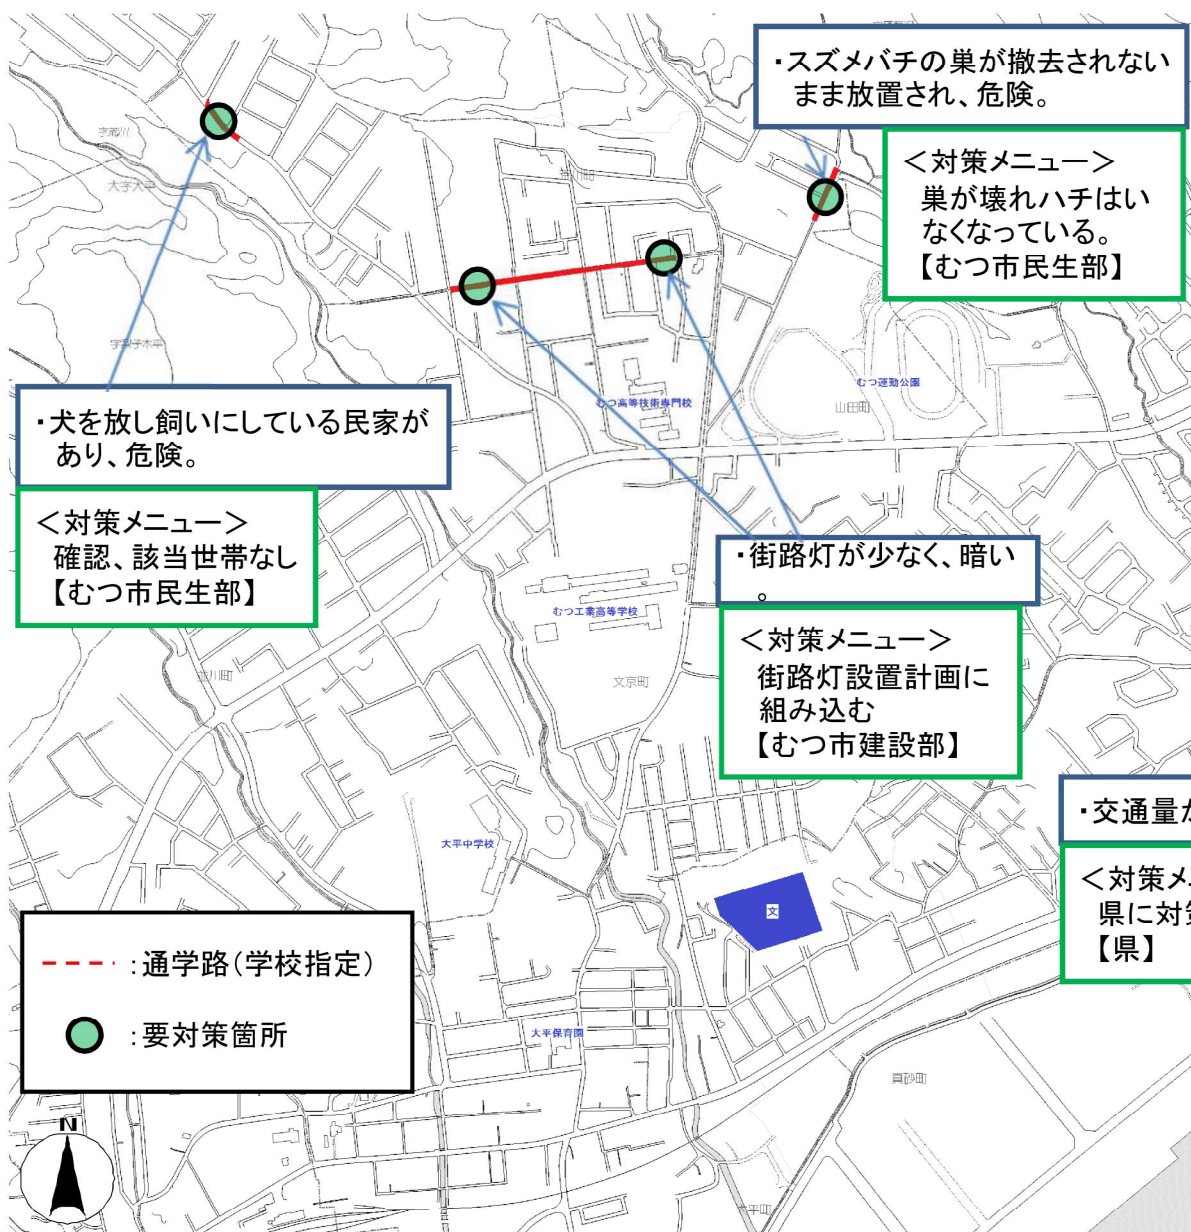

青森県 むつ市 大平小学校校区 (要対策箇所)

【対策検討メンバー】むつ警察署、むつ市教育委員会、むつ市民生部、むつ市建設部

学校区域図