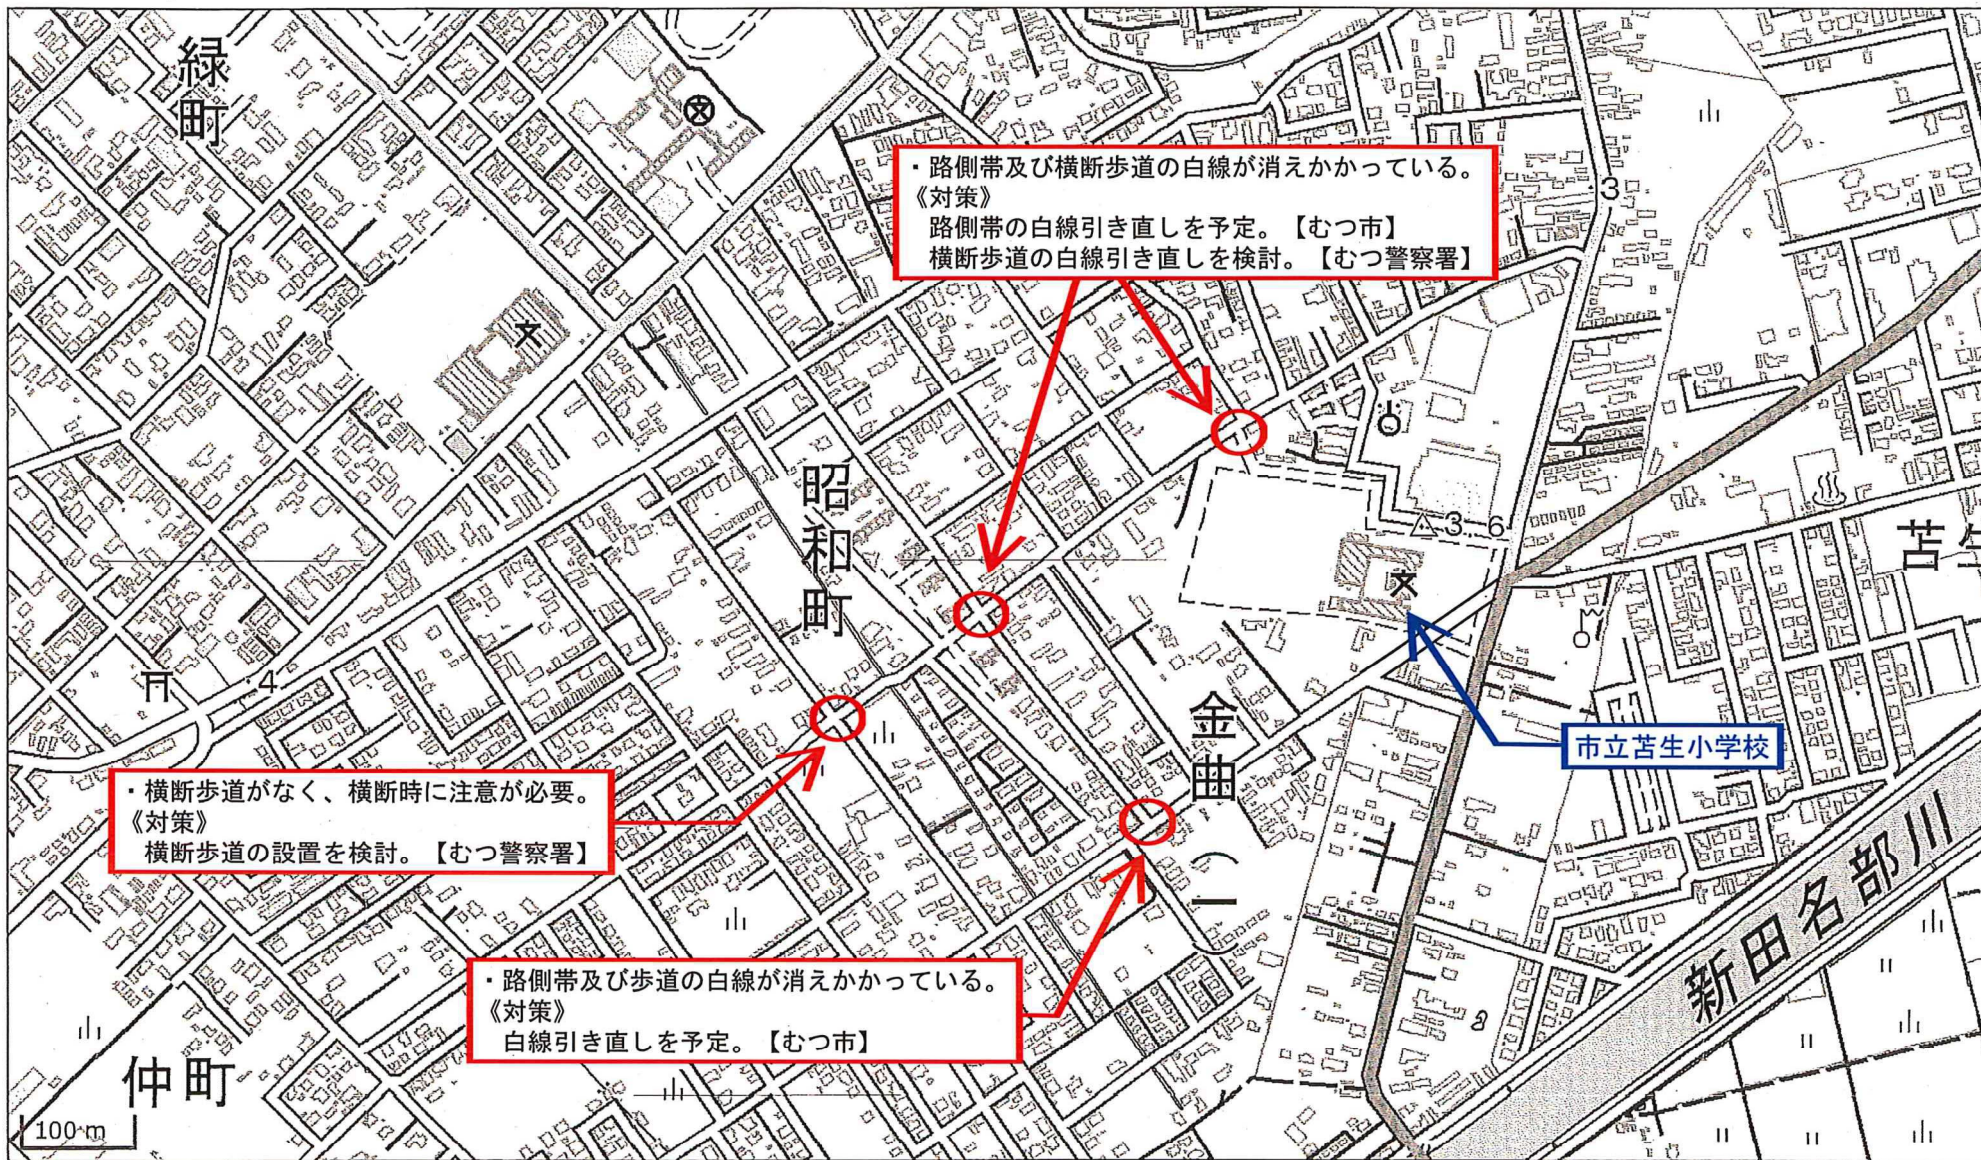

第一田名部小学校 通学路対策箇所図

【対策検討メンバー】教育委員会、下北地域県民局地域整備部、むつ市建設部、むつ市民生部、川内庁舎、大畑庁舎、脇野沢庁舎、むつ警察署

この背景地図等データは、国土地理院の電子国土Webシステムから配信されたものである。

苫生小学校 通学路対策箇所図

【対策検討メンバー】教育委員会、下北地域県民局地域整備部、むつ市建設部、むつ市民生部、川内庁舎、大畑庁舎、脇野沢庁舎、むつ警察署

この背景地図等データは、国土地理院の電子国土Webシステムから配信されたものである。

奥内小学校 通学路対策箇所図

【対策検討メンバー】 教育委員会、下北地域県民局地域整備部、むつ市建設部、むつ市民生部、川内庁舎、大畑庁舎、脇野沢庁舎、むつ警察署

この背景地図等データは、国土地理院の電子国土Webシステムから配信されたものである。

川内小学校 通学路対策箇所図

【対策検討メンバー】教育委員会、下北地域県民局地域整備部、むつ市建設部、むつ市民生部、川内庁舎、大畑庁舎、脇野沢庁舎、むつ警察署

この背景地図等データは、国土地理院の電子国土Webシステムから配信されたものである。

田名部中学校 通学路対策箇所図

【対策検討メンバー】教育委員会、下北地域県民局地域整備部、むつ市建設部、むつ市民生部、川内庁舎、大畑庁舎、脇野沢庁舎、むつ警察署

この背景地図等データは、国土地理院の電子国土Webシステムから配信されたものである。

大畑中学校 通学路対策箇所図

【対策検討メンバー】教育委員会、下北地域県民局地域整備部、むつ市建設部、むつ市民生部、川内庁舎、大畑庁舎、脇野沢庁舎、むつ警察署

この背景地図等データは、国土地理院の電子国土Webシステムから配信されたものである。