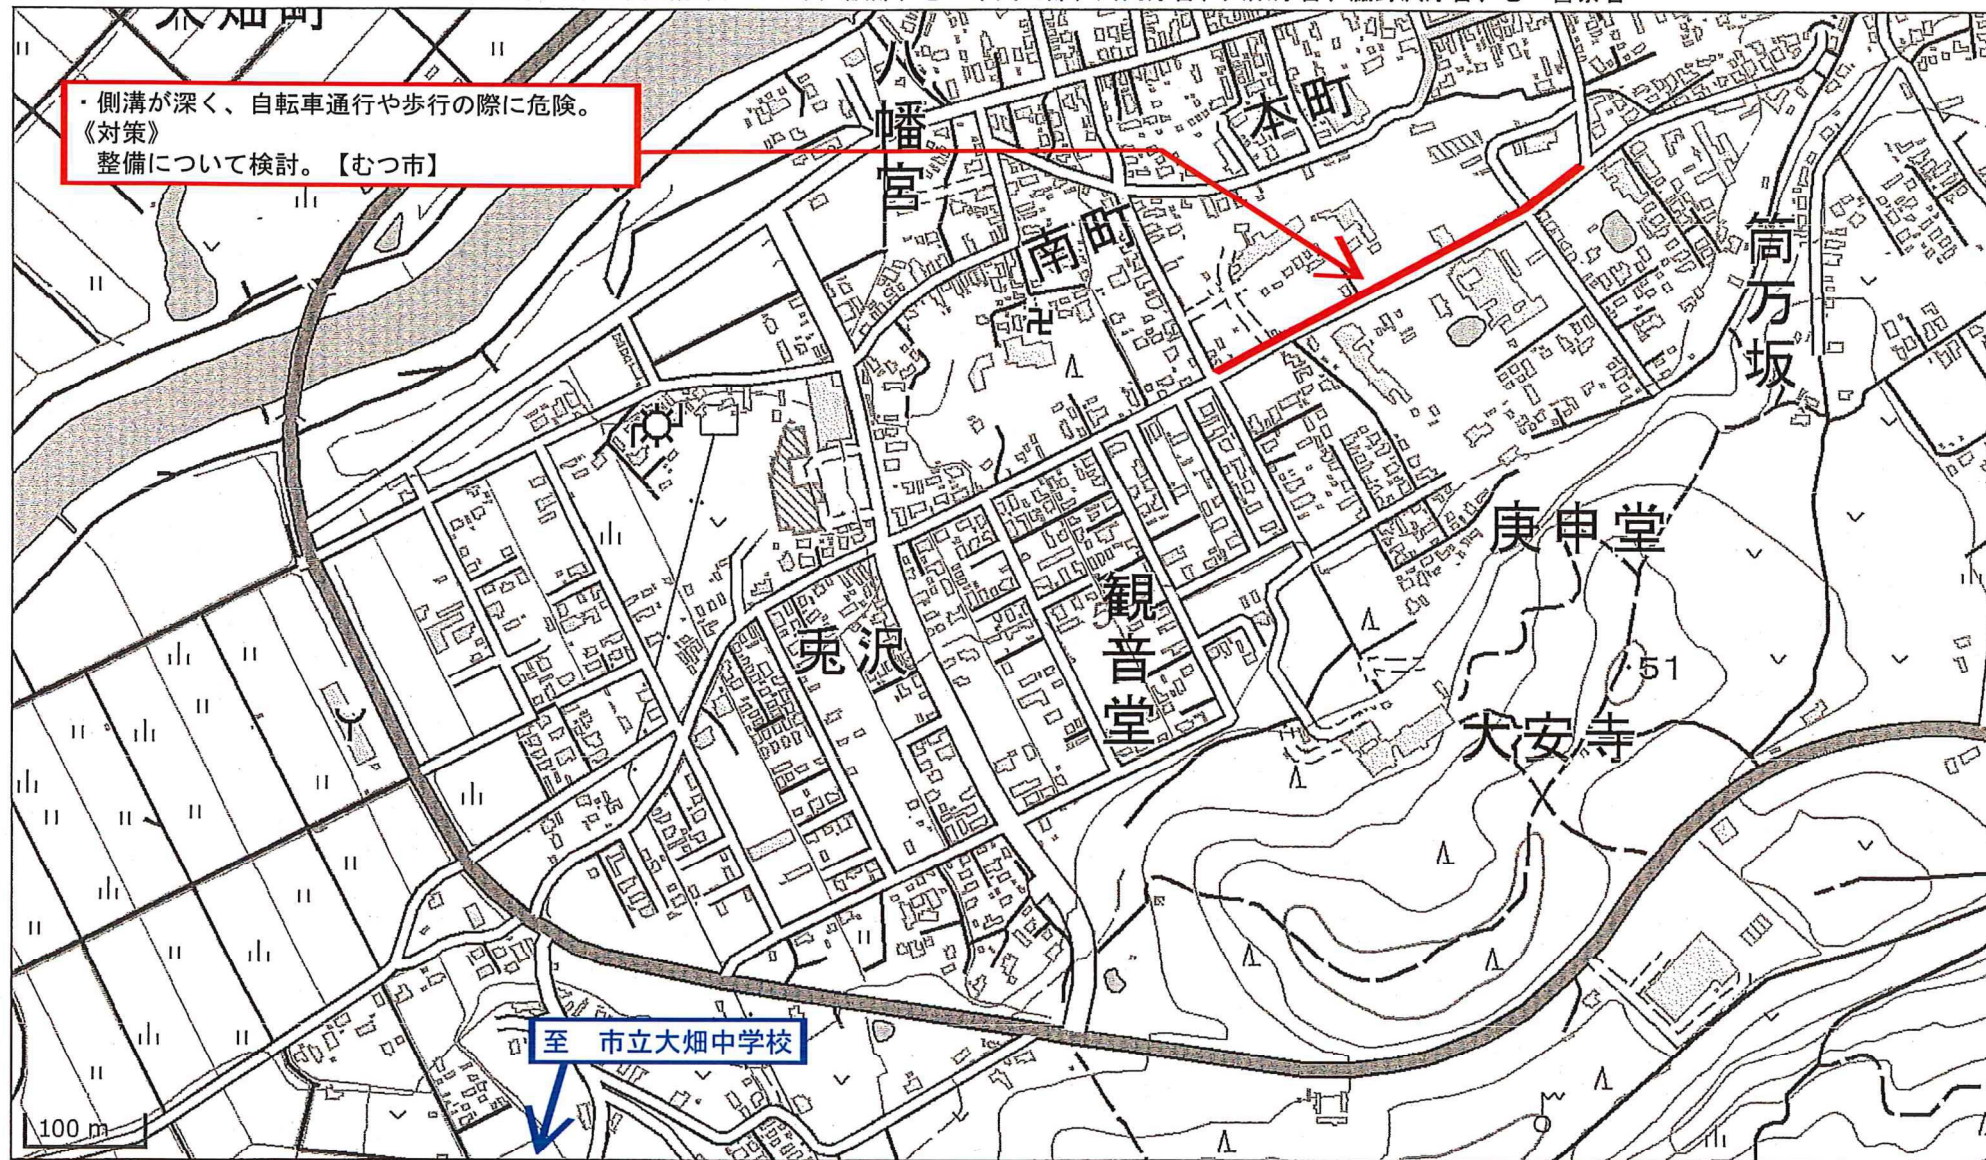

この背景地図等データは、国土地理院の電子国土Webシステムから配信されたものである。

奥内小学校 通学路対策箇所図

【対策検討メンバー】 教育委員会、下北地域県民局地域整備部、むつ市建設部、むつ市民生部、川内庁舎、大畑庁舎、脇野沢庁舎、むつ警察署

この背景地図等データは、国土地理院の電子国土Webシステムから配信されたものである。

川内小学校 通学路対策箇所図

【対策検討メンバー】教育委員会、下北地域県民局地域整備部、むつ市建設部、むつ市民生部、川内庁舎、大畑庁舎、脇野沢庁舎、むつ警察署

この背景地図等データは、国土地理院の電子国土Webシステムから配信されたものである。

田名部中学校 通学路対策箇所図

【対策検討メンバー】教育委員会、下北地域県民局地域整備部、むつ市建設部、むつ市民生部、川内庁舎、大畑庁舎、脇野沢庁舎、むつ警察署

この背景地図等データは、国土地理院の電子国土Webシステムから配信されたものである。

大畑中学校 通学路対策箇所図

【対策検討メンバー】教育委員会、下北地域県民局地域整備部、むつ市建設部、むつ市民生部、川内庁舎、大畑庁舎、脇野沢庁舎、むつ警察署

この背景地図等データは、国土地理院の電子国土Webシステムから配信されたものである。