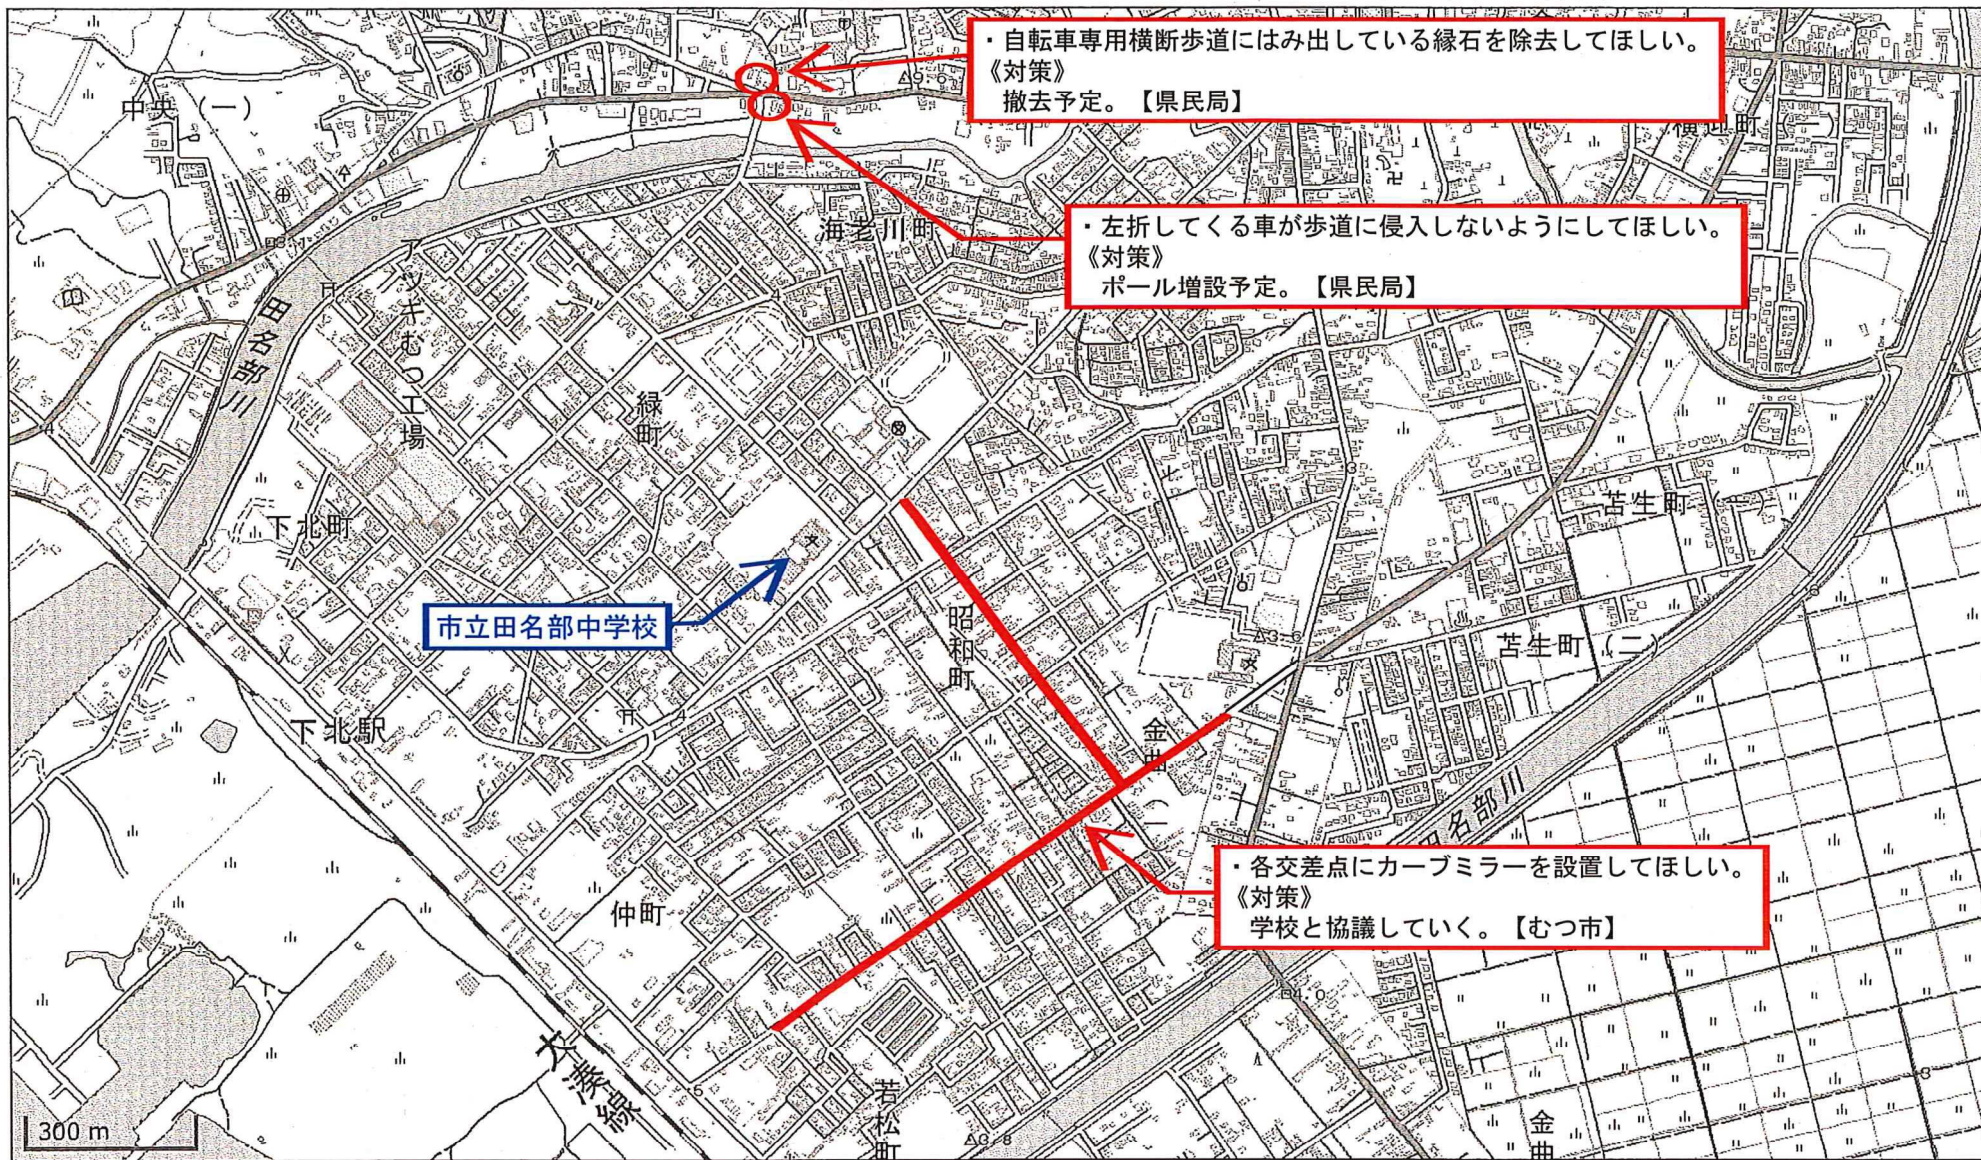

第一田名部小学校 通学路対策箇所図

【対策検討メンバー】教育委員会、下北地域県民局地域整備部、むつ市建設部、むつ市民生部、川内庁舎、大畑庁舎、脇野沢庁舎、むつ警察署

この背景地図等データは、国土地理院の電子国土Webシステムから配信されたものである。

苫生小学校 通学路対策箇所図

【対策検討メンバー】教育委員会、下北地域県民局地域整備部、むつ市建設部、むつ市民生部、川内庁舎、大畑庁舎、脇野沢庁舎、むつ警察署

この背景地図等データは、国土地理院の電子国土Webシステムから配信されたものである。

奥内小学校 通学路対策箇所図

【対策検討メンバー】 教育委員会、下北地域県民局地域整備部、むつ市建設部、むつ市民生部、川内庁舎、大畑庁舎、脇野沢庁舎、むつ警察署

この背景地図等データは、国土地理院の電子国土Webシステムから配信されたものである。

川内小学校 通学路対策箇所図

【対策検討メンバー】教育委員会、下北地域県民局地域整備部、むつ市建設部、むつ市民生部、川内庁舎、大畑庁舎、脇野沢庁舎、むつ警察署

この背景地図等データは、国土地理院の電子国土Webシステムから配信されたものである。

田名部中学校 通学路対策箇所図

【対策検討メンバー】教育委員会、下北地域県民局地域整備部、むつ市建設部、むつ市民生部、川内庁舎、大畑庁舎、脇野沢庁舎、むつ警察署

この背景地図等データは、国土地理院の電子国土Webシステムから配信されたものである。

大畑中学校 通学路対策箇所図

【対策検討メンバー】教育委員会、下北地域県民局地域整備部、むつ市建設部、むつ市民生部、川内庁舎、大畑庁舎、脇野沢庁舎、むつ警察署

この背景地図等データは、国土地理院の電子国土Webシステムから配信されたものである。