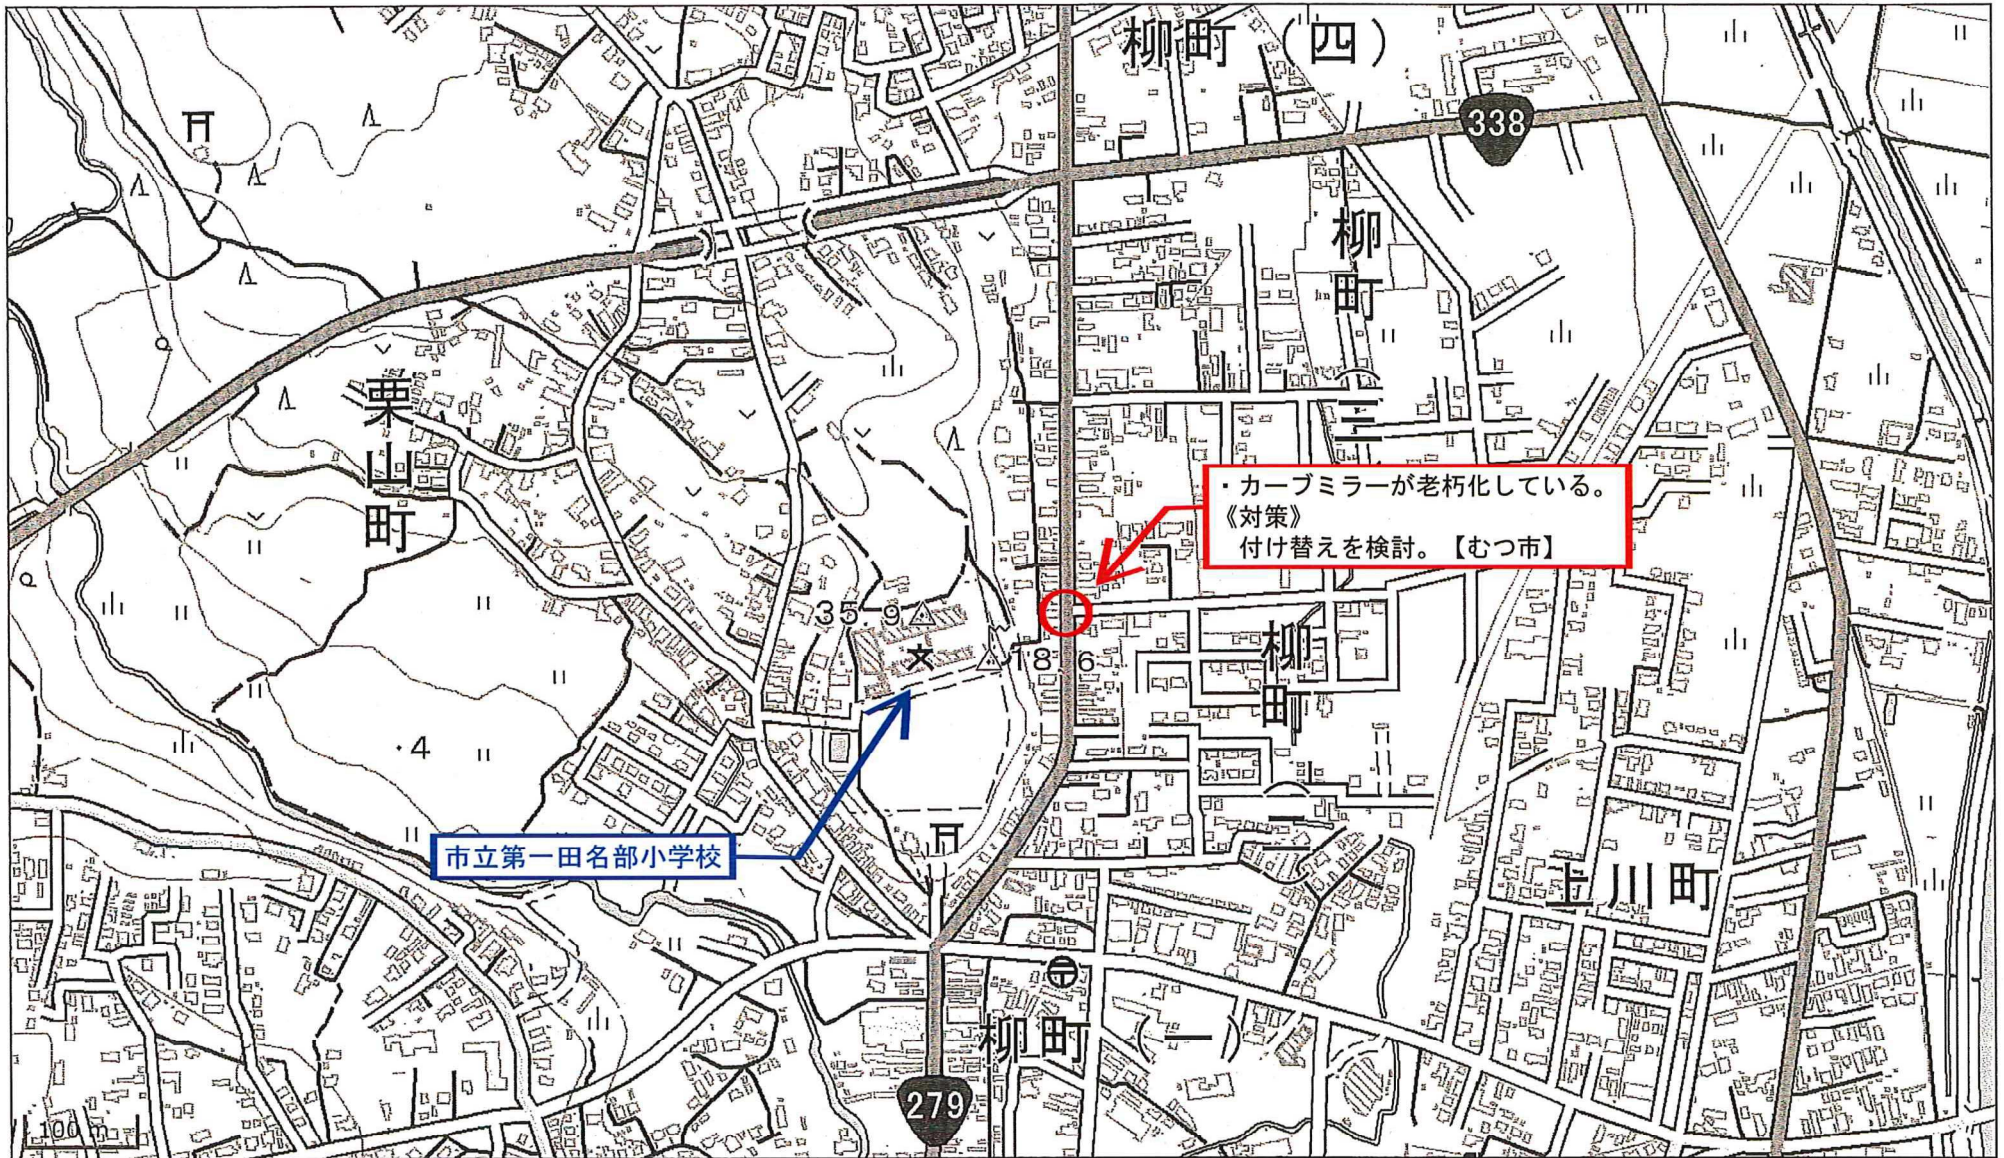

第一田名部小学校 通学路対策箇所図

【対策検討メンバー】教育委員会、下北地域県民局地域整備部、むつ市建設部、むつ市民生部、川内庁舎、大畑庁舎、脇野沢庁舎、むつ警察署

この背景地図等データは、国土地理院の電子国土Webシステムから配信されたものである。

苫生小学校 通学路対策箇所図

【対策検討メンバー】教育委員会、下北地域県民局地域整備部、むつ市建設部、むつ市民生部、川内庁舎、大畑庁舎、脇野沢庁舎、むつ警察署

この背景地図等データは、国土地理院の電子国土Webシステムから配信されたものである。

奥内小学校 通学路対策箇所図

【対策検討メンバー】 教育委員会、下北地域県民局地域整備部、むつ市建設部、むつ市民生部、川内庁舎、大畑庁舎、脇野沢庁舎、むつ警察署

この背景地図等データは、国土地理院の電子国土Webシステムから配信されたものである。

川内小学校 通学路対策箇所図

【対策検討メンバー】教育委員会、下北地域県民局地域整備部、むつ市建設部、むつ市民生部、川内庁舎、大畑庁舎、脇野沢庁舎、むつ警察署

この背景地図等データは、国土地理院の電子国土Webシステムから配信されたものである。

田名部中学校 通学路対策箇所図

【対策検討メンバー】教育委員会、下北地域県民局地域整備部、むつ市建設部、むつ市民生部、川内庁舎、大畑庁舎、脇野沢庁舎、むつ警察署

この背景地図等データは、国土地理院の電子国土Webシステムから配信されたものである。

大畑中学校 通学路対策箇所図

【対策検討メンバー】教育委員会、下北地域県民局地域整備部、むつ市建設部、むつ市民生部、川内庁舎、大畑庁舎、脇野沢庁舎、むつ警察署

この背景地図等データは、国土地理院の電子国土Webシステムから配信されたものである。