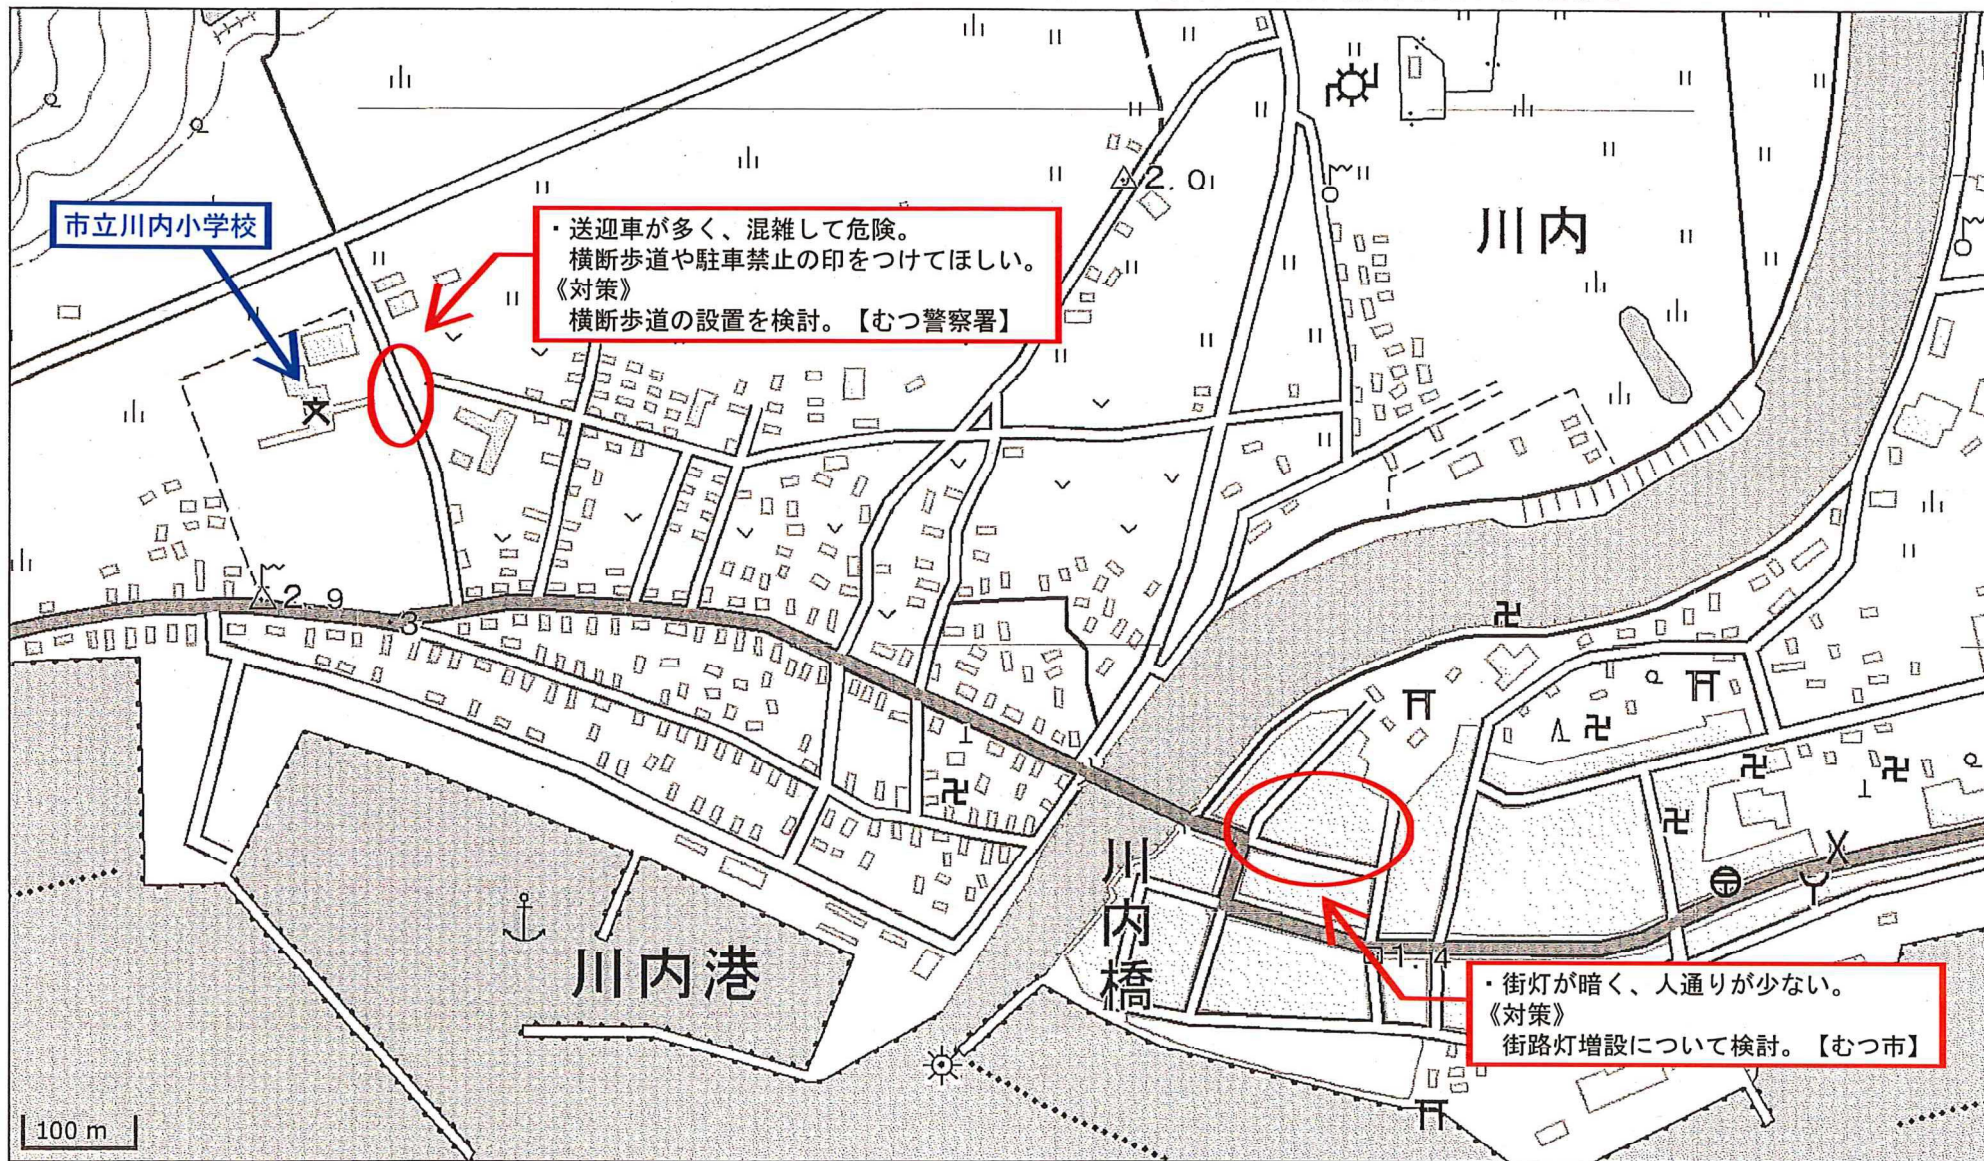

第一田名部小学校 通学路対策箇所図

【対策検討メンバー】教育委員会、下北地域県民局地域整備部、むつ市建設部、むつ市民生部、川内庁舎、大畑庁舎、脇野沢庁舎、むつ警察署

この背景地図等データは、国土地理院の電子国土Webシステムから配信されたものである。

苫生小学校 通学路対策箇所図

【対策検討メンバー】教育委員会、下北地域県民局地域整備部、むつ市建設部、むつ市民生部、川内庁舎、大畑庁舎、脇野沢庁舎、むつ警察署

この背景地図等データは、国土地理院の電子国土Webシステムから配信されたものである。

奥内小学校 通学路対策箇所図

【対策検討メンバー】 教育委員会、下北地域県民局地域整備部、むつ市建設部、むつ市民生部、川内庁舎、大畑庁舎、脇野沢庁舎、むつ警察署

この背景地図等データは、国土地理院の電子国土Webシステムから配信されたものである。

川内小学校 通学路対策箇所図

【対策検討メンバー】教育委員会、下北地域県民局地域整備部、むつ市建設部、むつ市民生部、川内庁舎、大畑庁舎、脇野沢庁舎、むつ警察署

この背景地図等データは、国土地理院の電子国土Webシステムから配信されたものである。

田名部中学校 通学路対策箇所図

【対策検討メンバー】教育委員会、下北地域県民局地域整備部、むつ市建設部、むつ市民生部、川内庁舎、大畑庁舎、脇野沢庁舎、むつ警察署

この背景地図等データは、国土地理院の電子国土Webシステムから配信されたものである。

大畑中学校 通学路対策箇所図

【対策検討メンバー】教育委員会、下北地域県民局地域整備部、むつ市建設部、むつ市民生部、川内庁舎、大畑庁舎、脇野沢庁舎、むつ警察署

この背景地図等データは、国土地理院の電子国土Webシステムから配信されたものである。