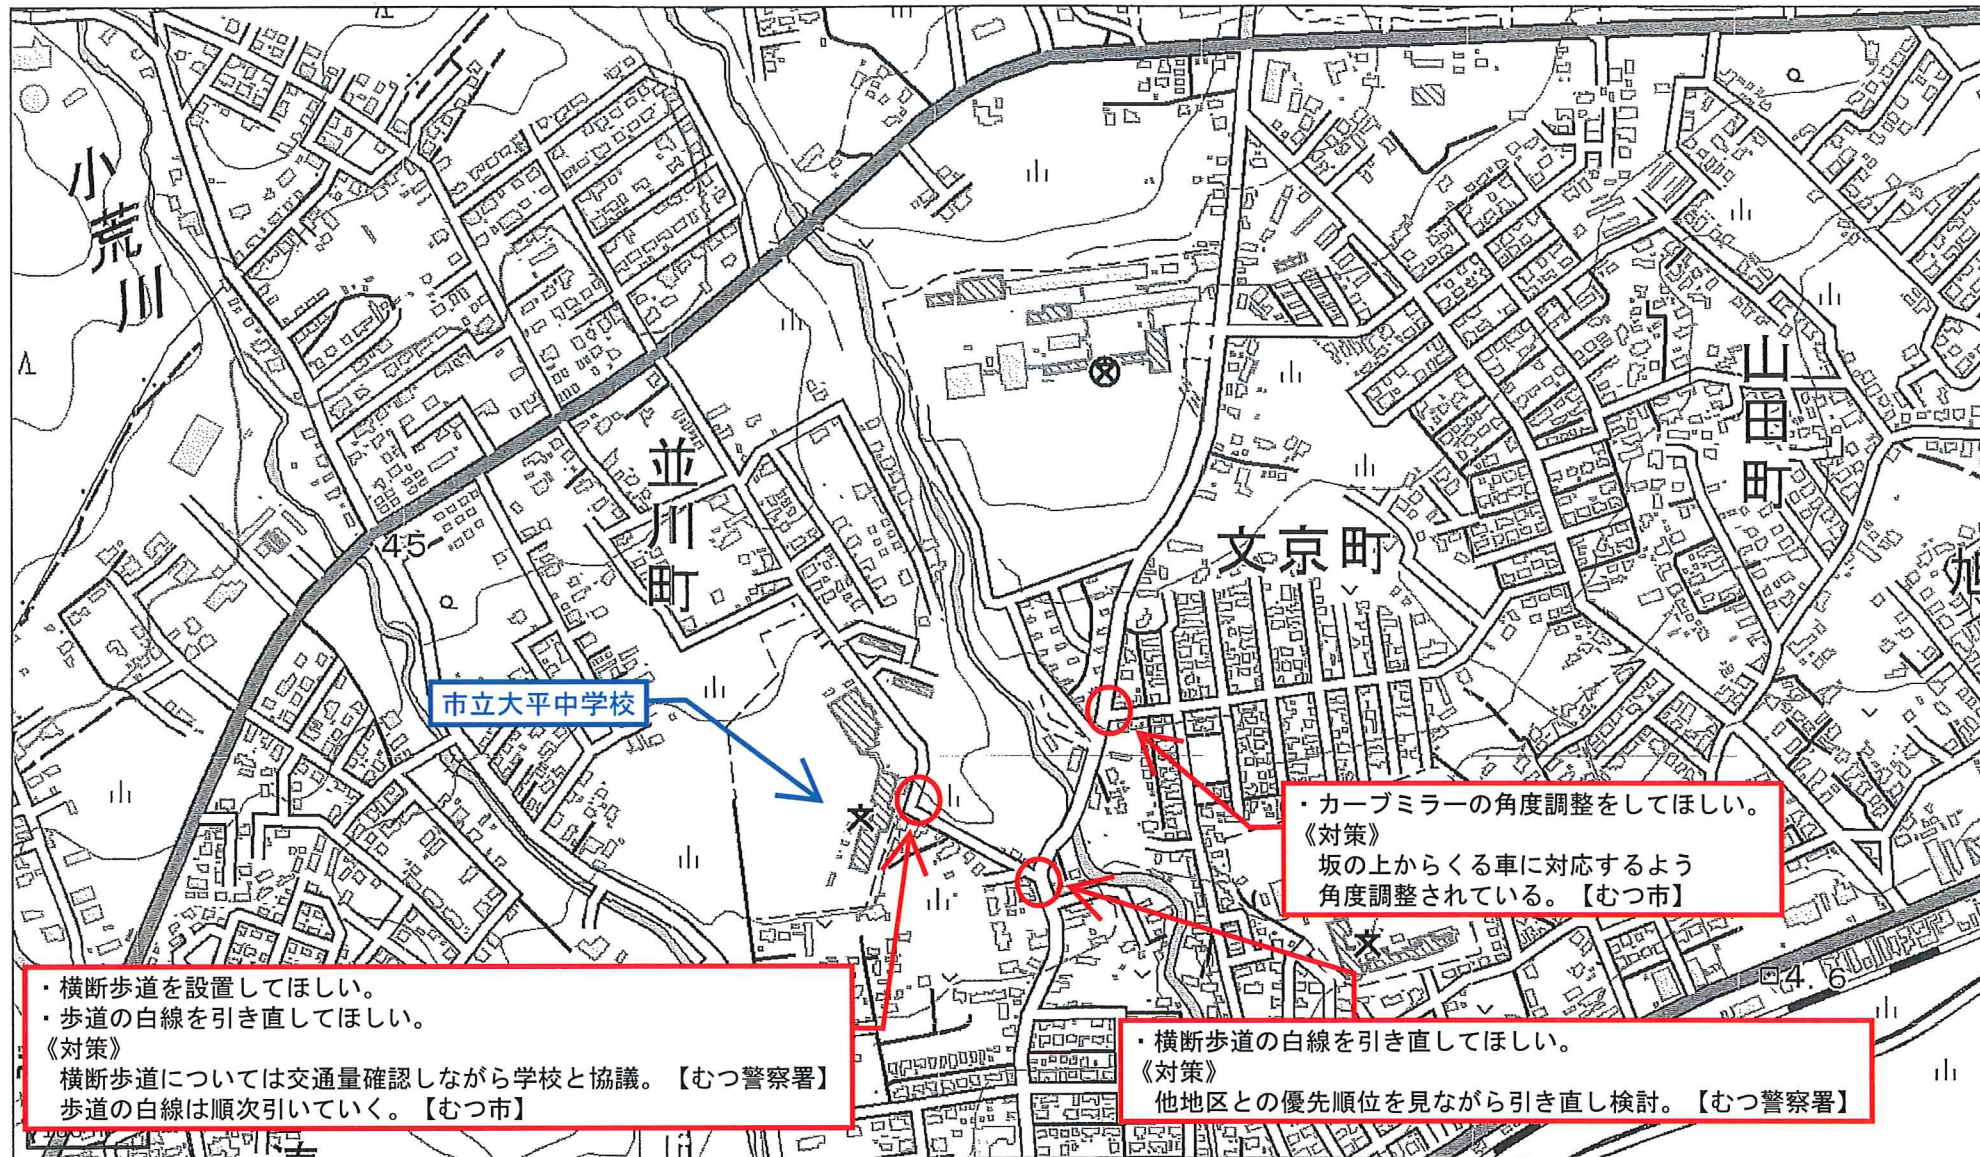

大平中学校 通学路対策箇所図

【対策検討メンバー】 教育委員会、下北地域県民局地域整備部、むつ市建設部、むつ市民生部、川内庁舎、大畑庁舎、脇野沢庁舎、むつ警察署

この背景地図等データは、国土地理院の電子国土Webシステムから配信されたものである。