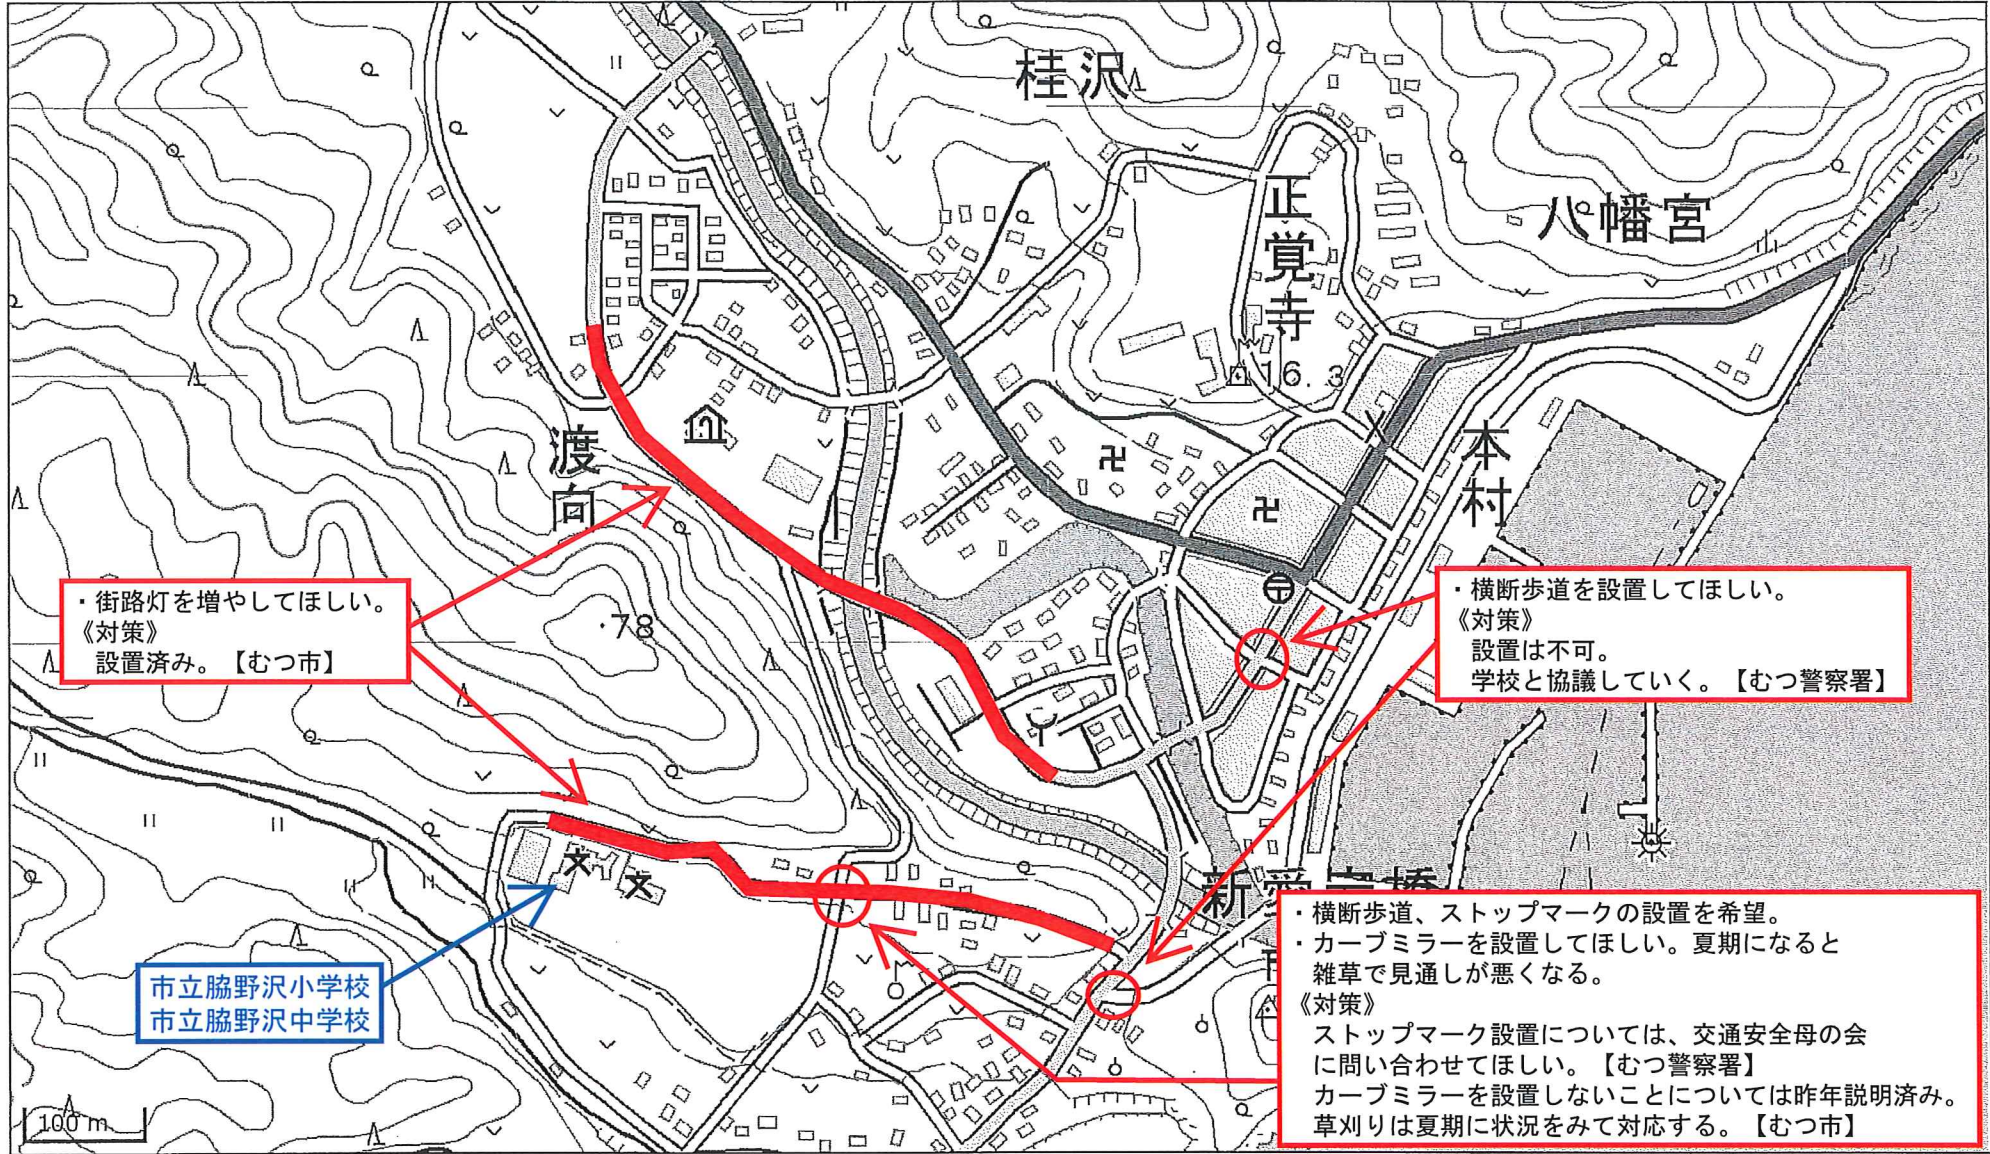

脇野沢小学校、中学校 通学路対策箇所図

【対策検討メンバー】教育委員会、下北地域県民局地域整備部、むつ市建設部、むつ市民生部、川内庁舎、大畑庁舎、脇野沢庁舎、むつ警察署

この背景地図等データは、国土地理院の電子国土Webシステムから配信されたものである。