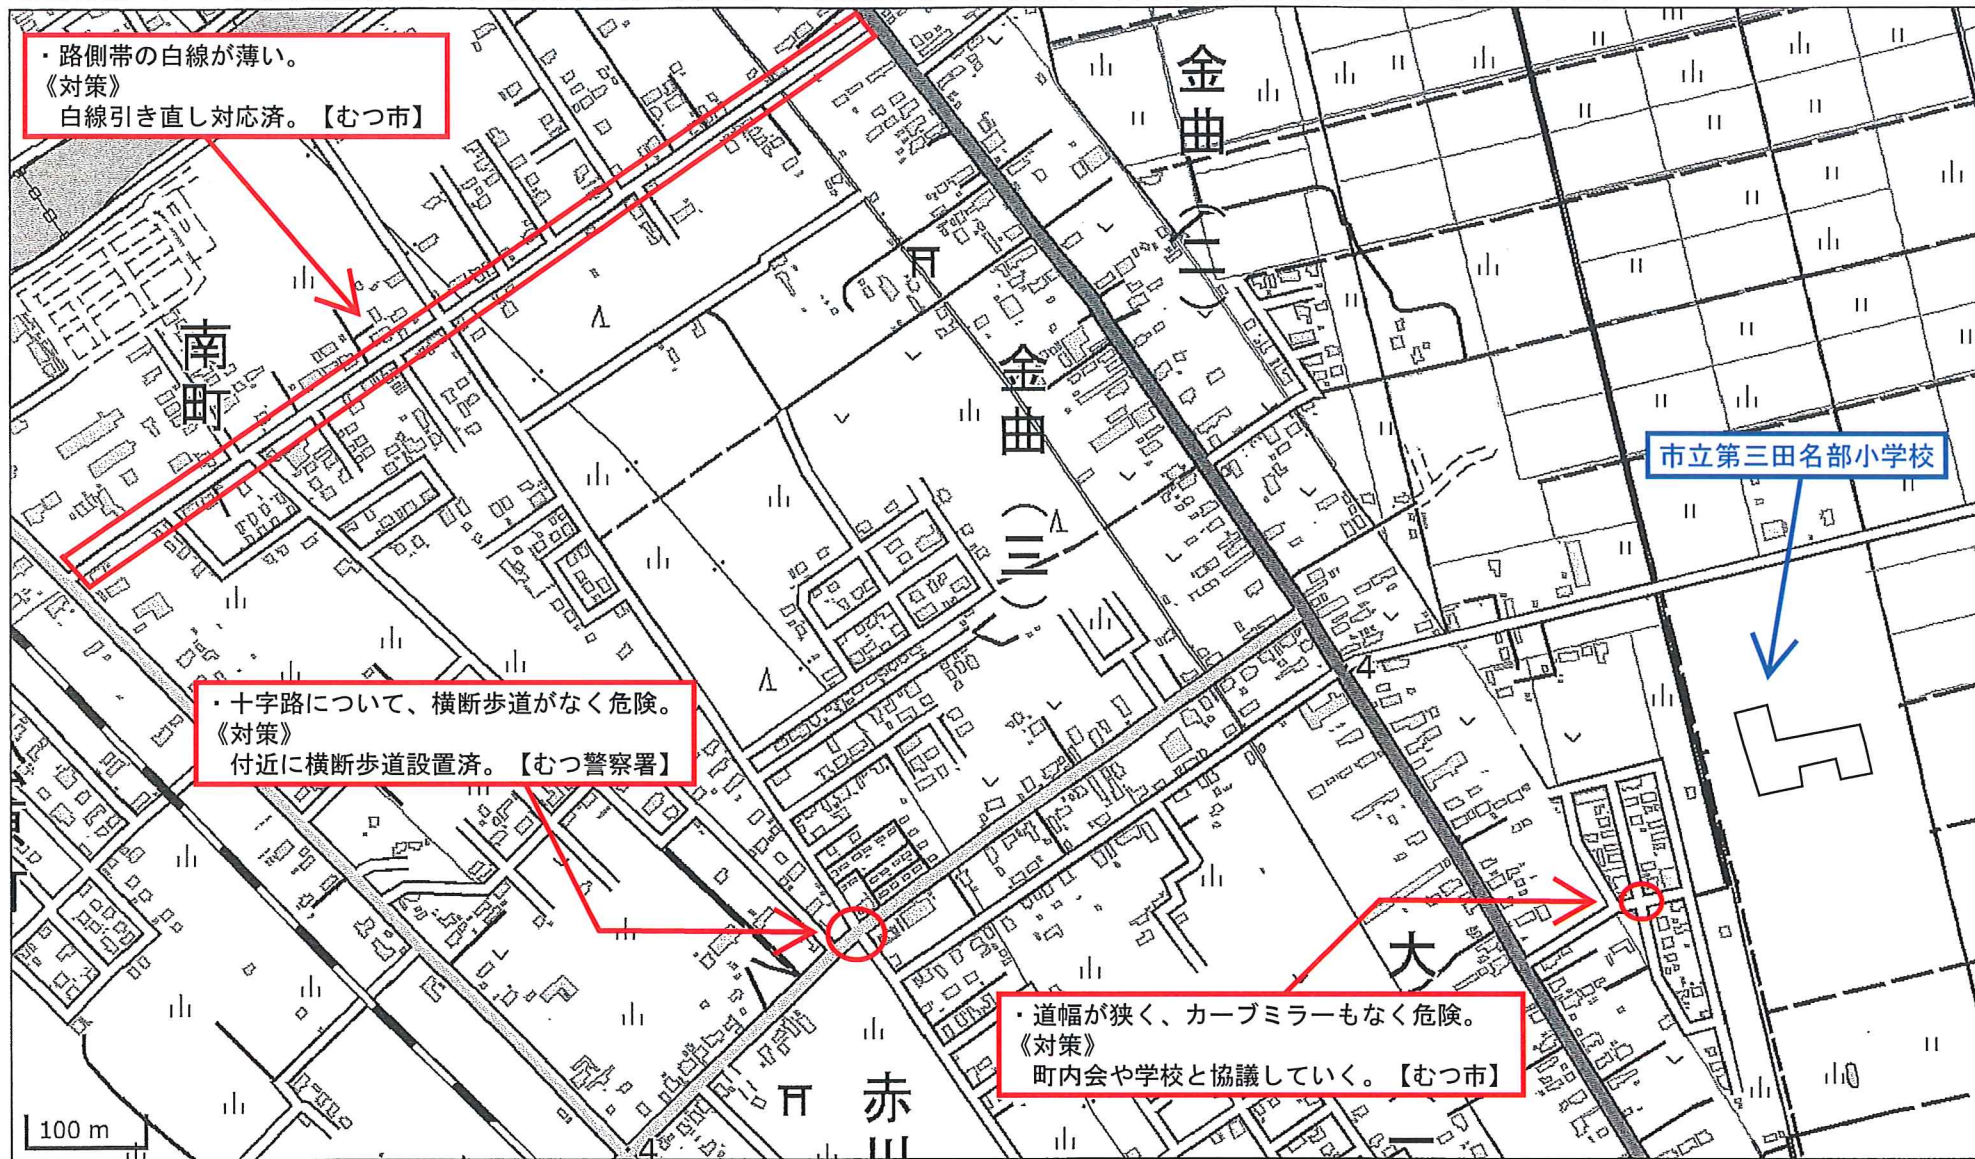

第三田名部小学校 通学路対策箇所図

【対策検討メンバー】教育委員会、下北地域県民局地域整備部、むつ市建設部、むつ市民生部、川内庁舎、大畑庁舎、脇野沢庁舎、むつ警察署

この背景地図等データは、国土地理院の電子国土Webシステムから配信されたものである。