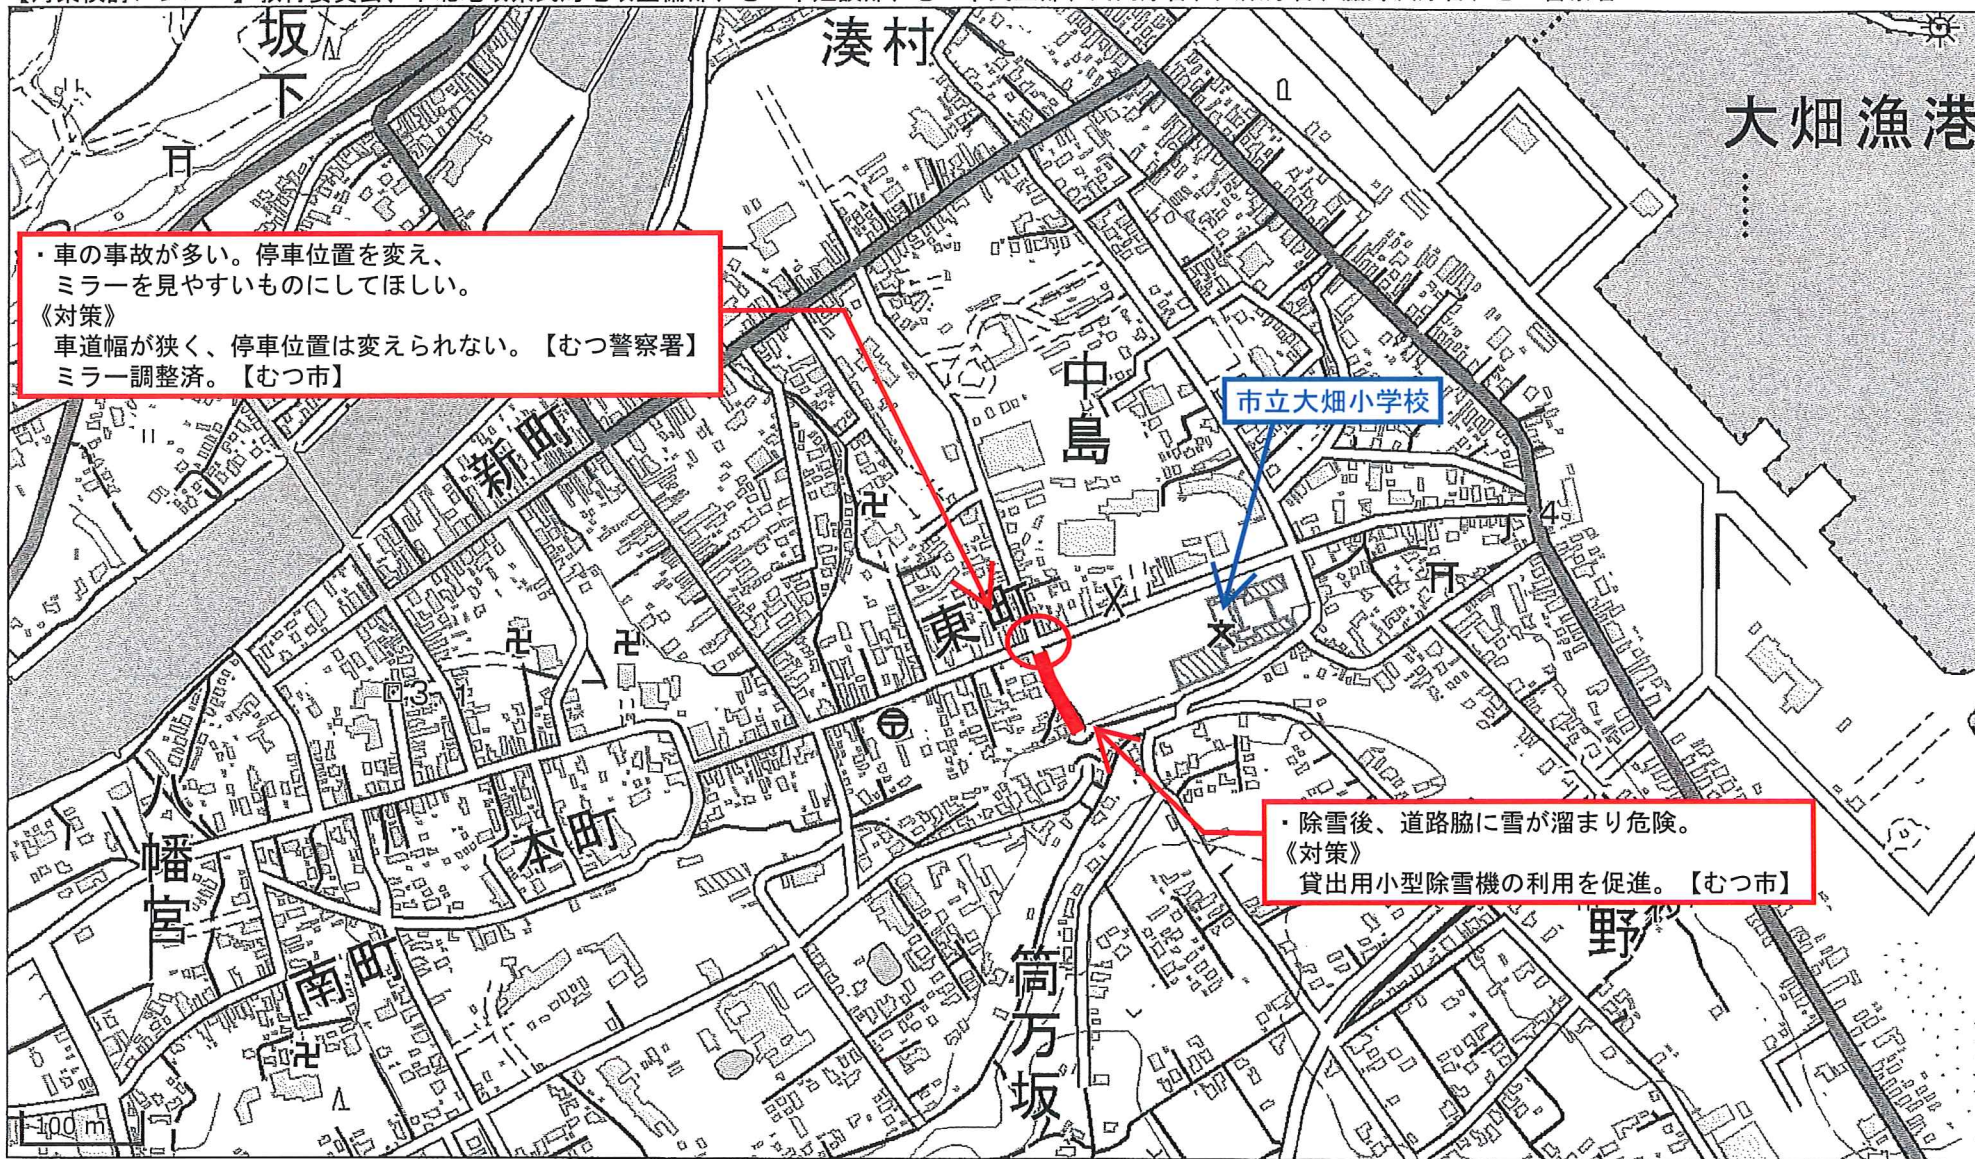

大畑小学校 通学路対策箇所図

【対策検討メンバー】教育委員会、下北地域県民局地域整備部、むつ市建設部、むつ市民生部、川内庁舎、大畑庁舎、脇野沢庁舎、むつ警察署

この背景地図等データは、国土地理院の電子国土Webシステムから配信されたものである。