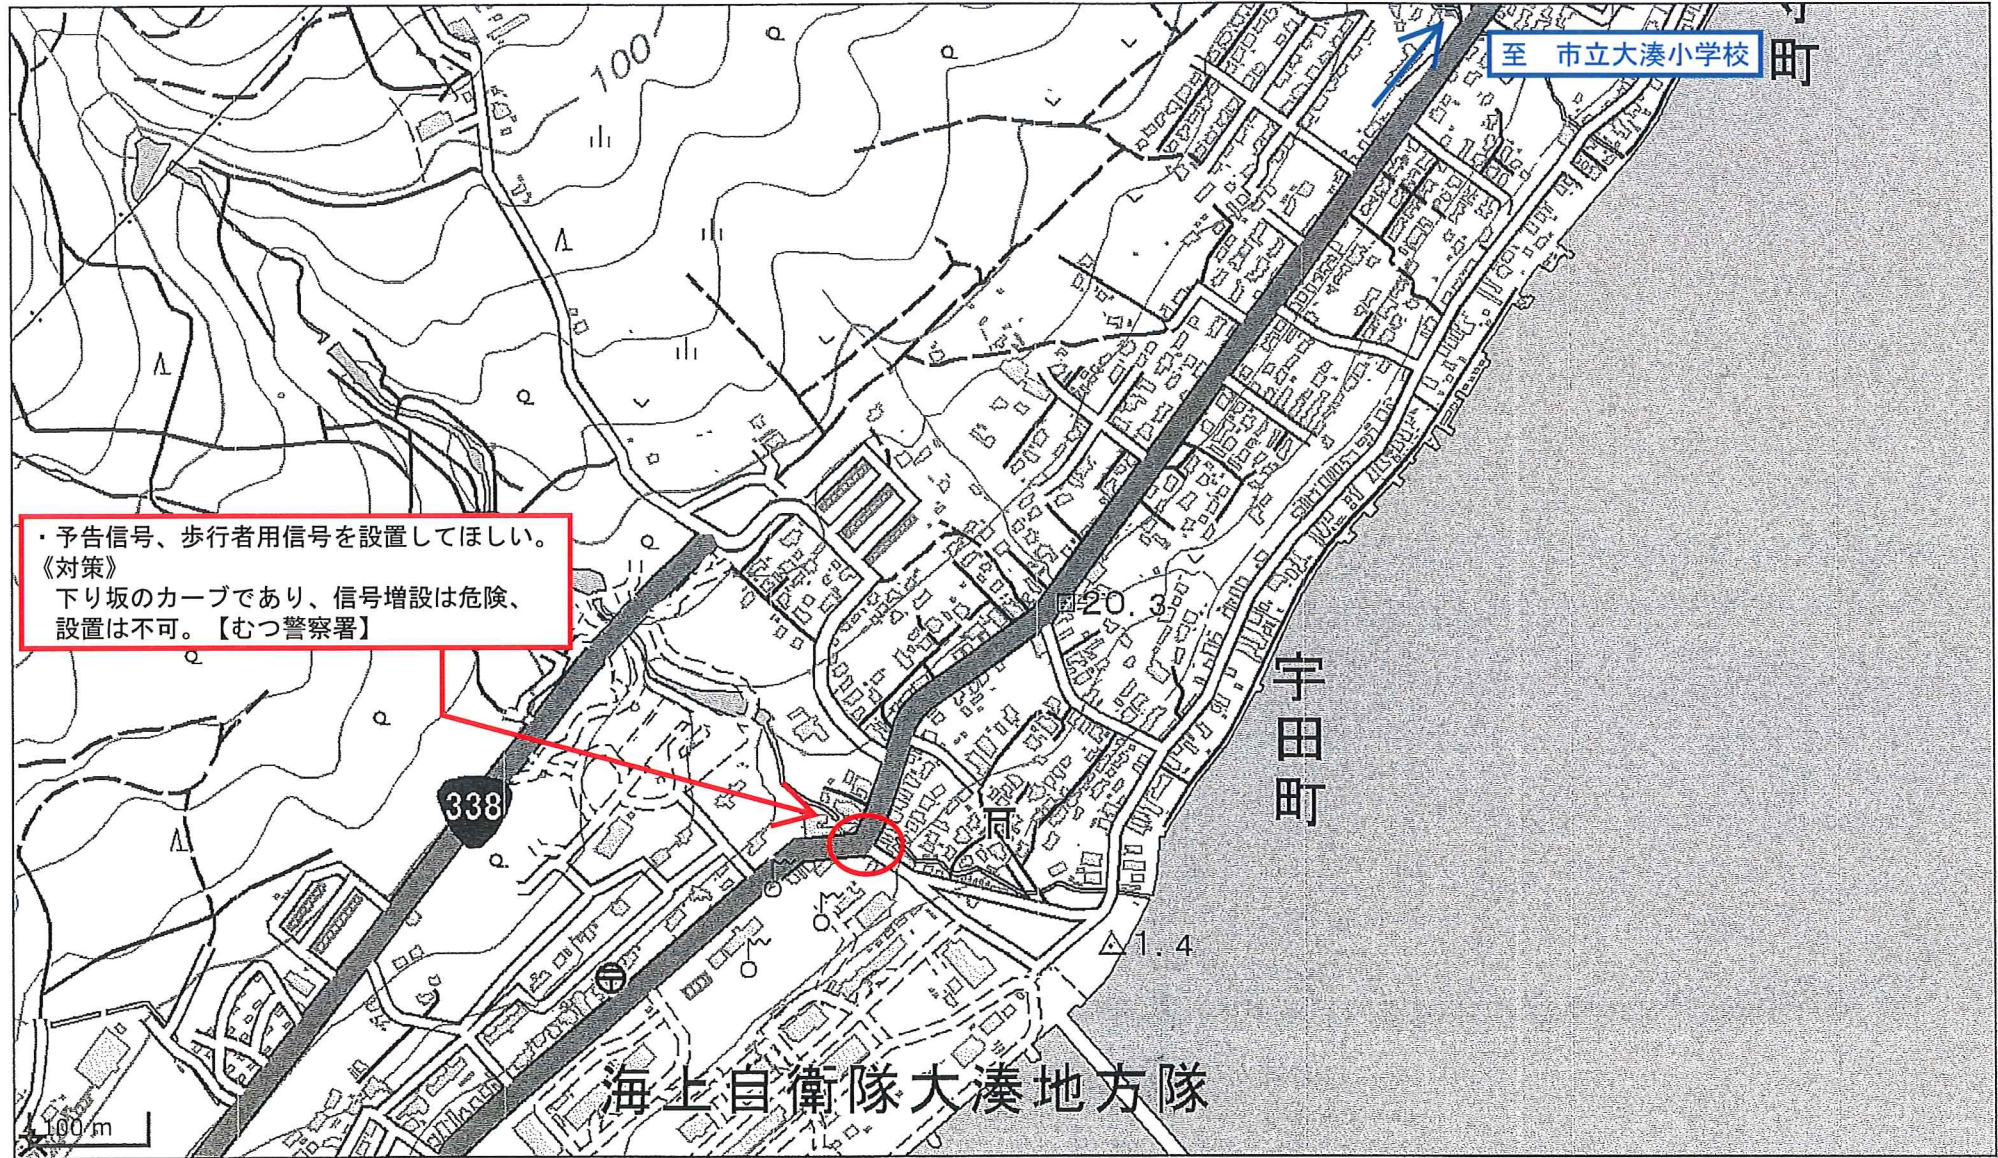

# 大湊小学校① 通学路対策箇所図

【対策検討メンバー】教育委員会、下北地域県民局地域整備部、むつ市建設部、むつ市民生部、川内庁舎、大畑庁舎、脇野沢庁舎、むつ警察署

この背景地図等データは、国土地理院の電子国土Webシステムから配信されたものである。

# 大湊小学校② 通学路対策箇所図

【対策検討メンバー】教育委員会、下北地域県民局地域整備部、むつ市建設部、むつ市民生部、川内庁舎、大畑庁舎、脇野沢庁舎、むつ警察署

この背景地図等データは、国土地理院の電子国土Webシステムから配信されたものである。