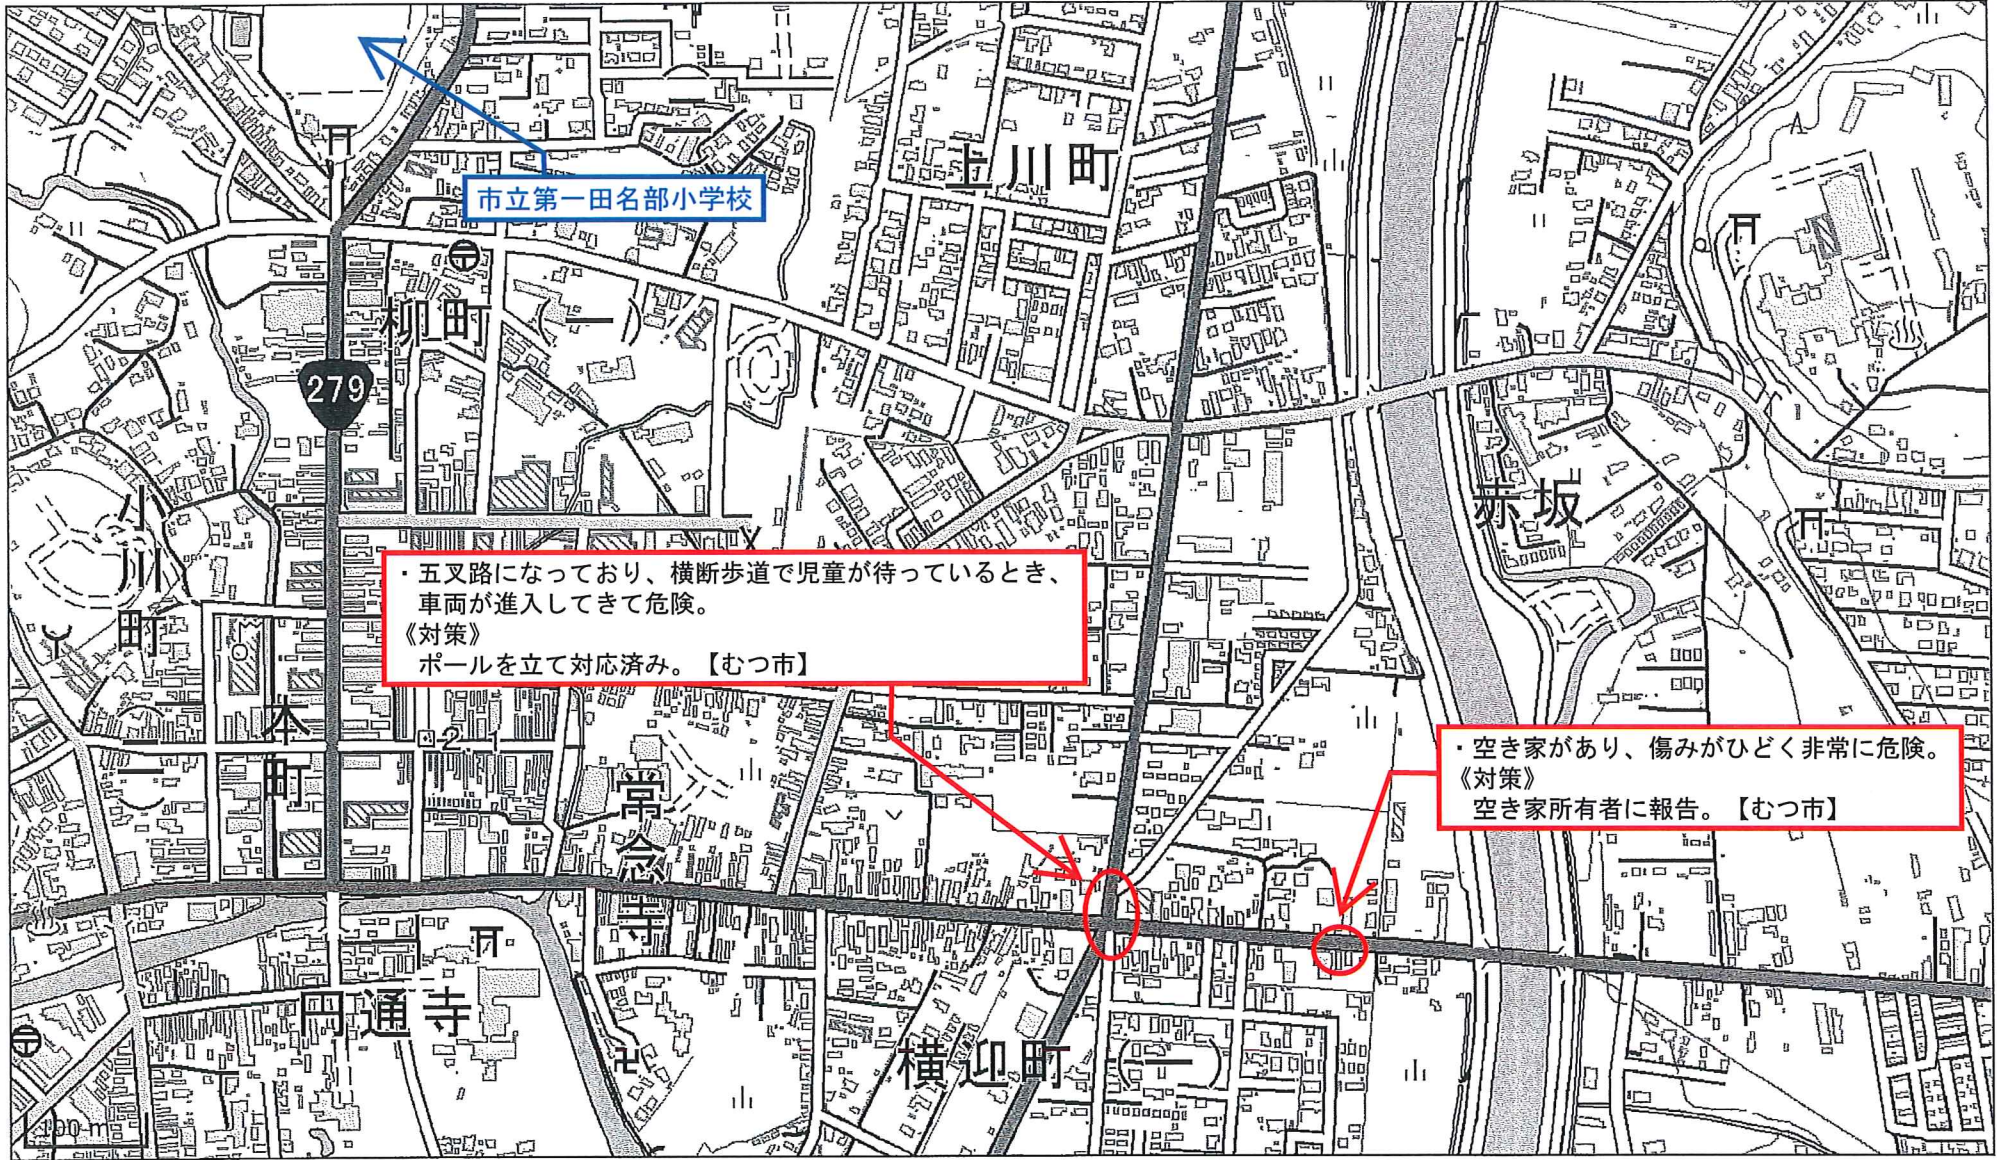

# 第一田名部小学校① 通学路対策箇所図

【対策検討メンバー】教育委員会、下北地域県民局地域整備部、むつ市建設部、むつ市民生部、川内庁舎、大畑庁舎、脇野沢庁舎、むつ警察署

この背景地図等データは、国土地理院の電子国土Webシステムから配信されたものである。

# 第一田名部小学校② 通学路対策箇所図

【対策検討メンバー】 教育委員会、下北地域県民局地域整備部、むつ市建設部、むつ市民生部、川内庁舎、大畑庁舎、脇野沢庁舎、むつ警察署

この背景地図等データは、国土地理院の電子国土Webシステムから配信されたものである。