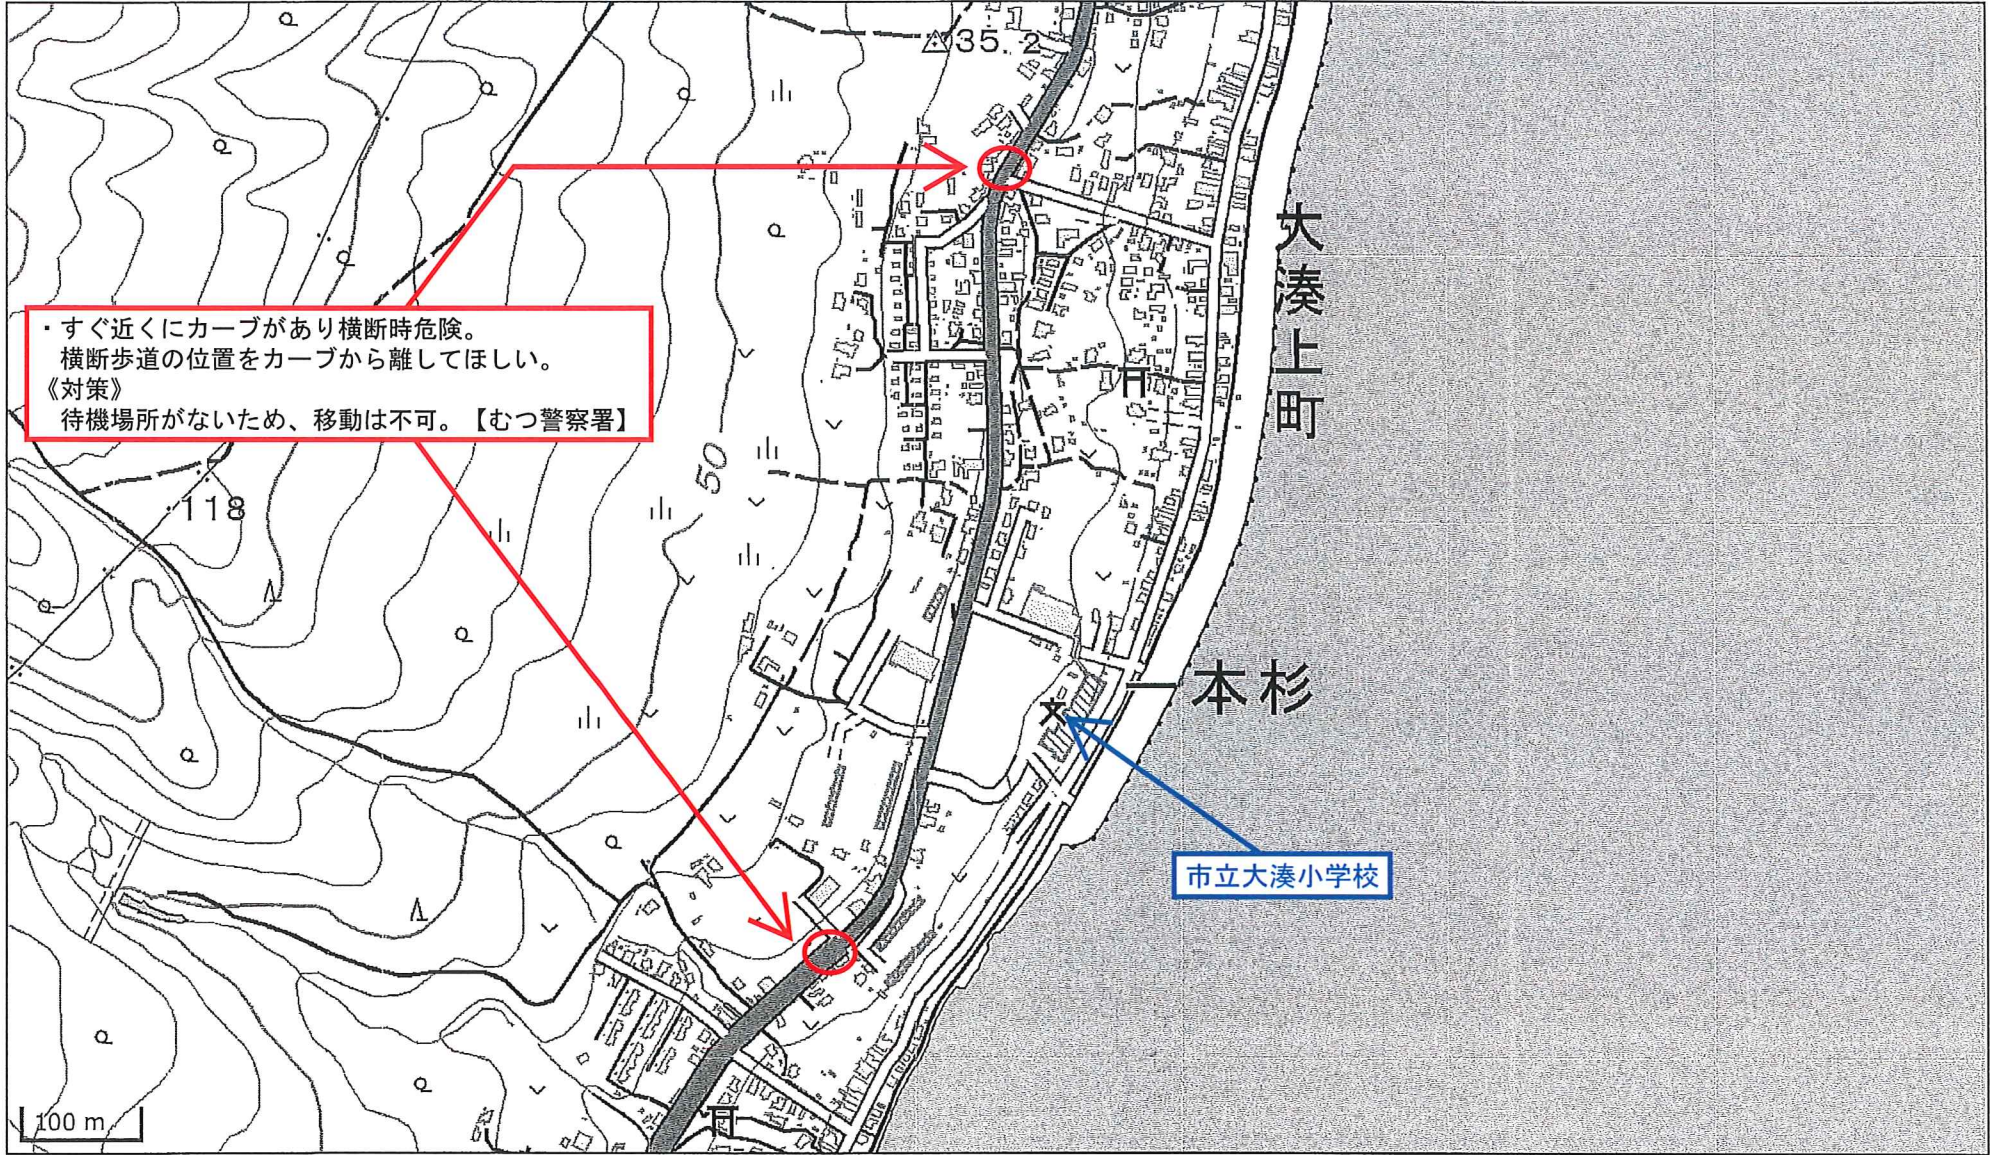

# 大平小学校 通学路対策箇所図

【対策検討メンバー】教育委員会、下北地域県民局地域整備部、むつ市建設部、むつ市民生部、川内庁舎、大畑庁舎、脇野沢庁舎、むつ警察署

この背景地図等データは、国土地理院の電子国土Webシステムから配信されたものである。

# 大湊小学校① 通学路対策箇所図

【対策検討メンバー】教育委員会、下北地域県民局地域整備部、むつ市建設部、むつ市民生部、川内庁舎、大畑庁舎、脇野沢庁舎、むつ警察署

この背景地図等データは、国土地理院の電子国土Webシステムから配信されたものである。