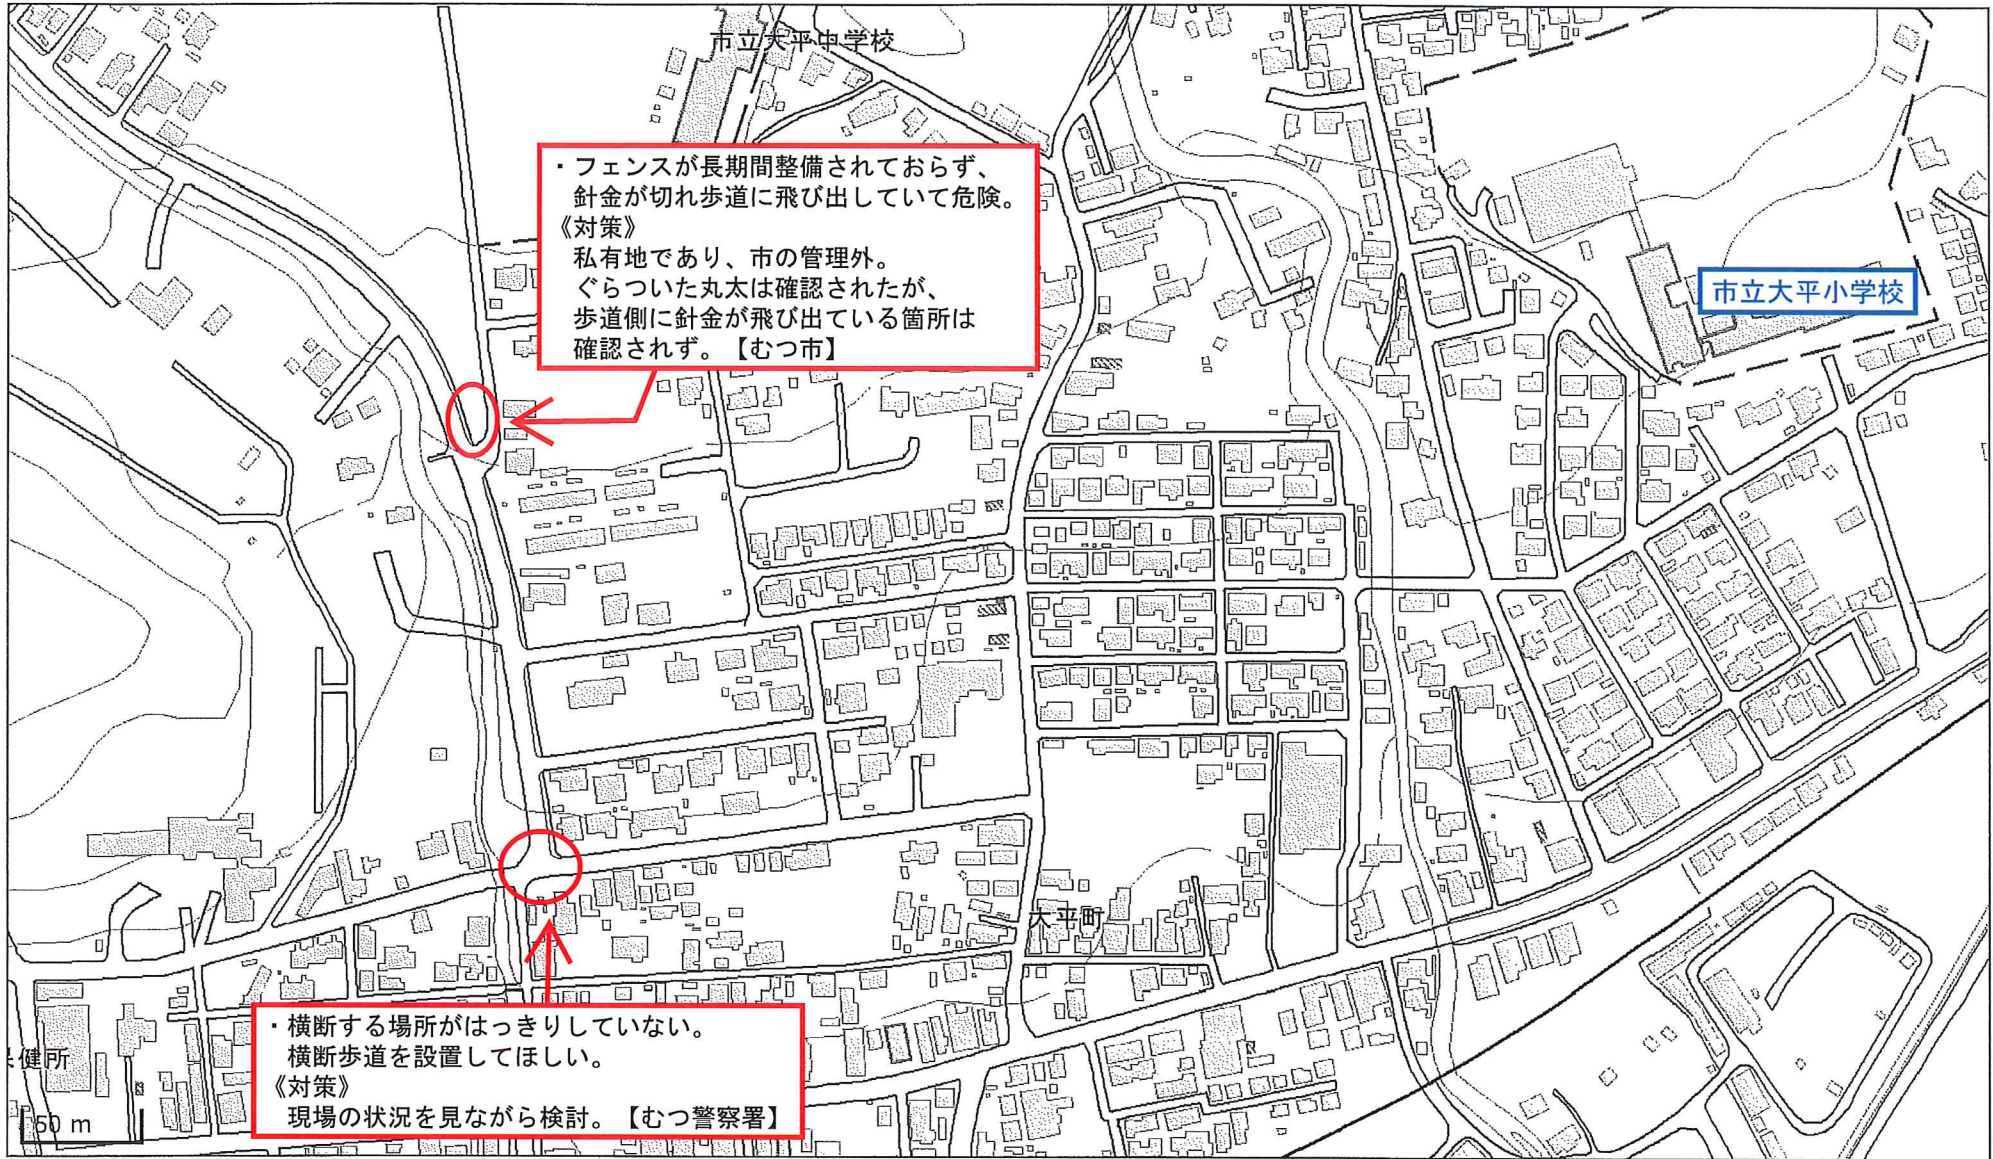

大平小学校 通学路対策箇所図

【対策検討メンバー】教育委員会、下北地域県民局地域整備部、むつ市建設部、むつ市民生部、川内庁舎、大畑庁舎、脇野沢庁舎、むつ警察署

この背景地図等データは、国土地理院の電子国土Webシステムから配信されたものである。