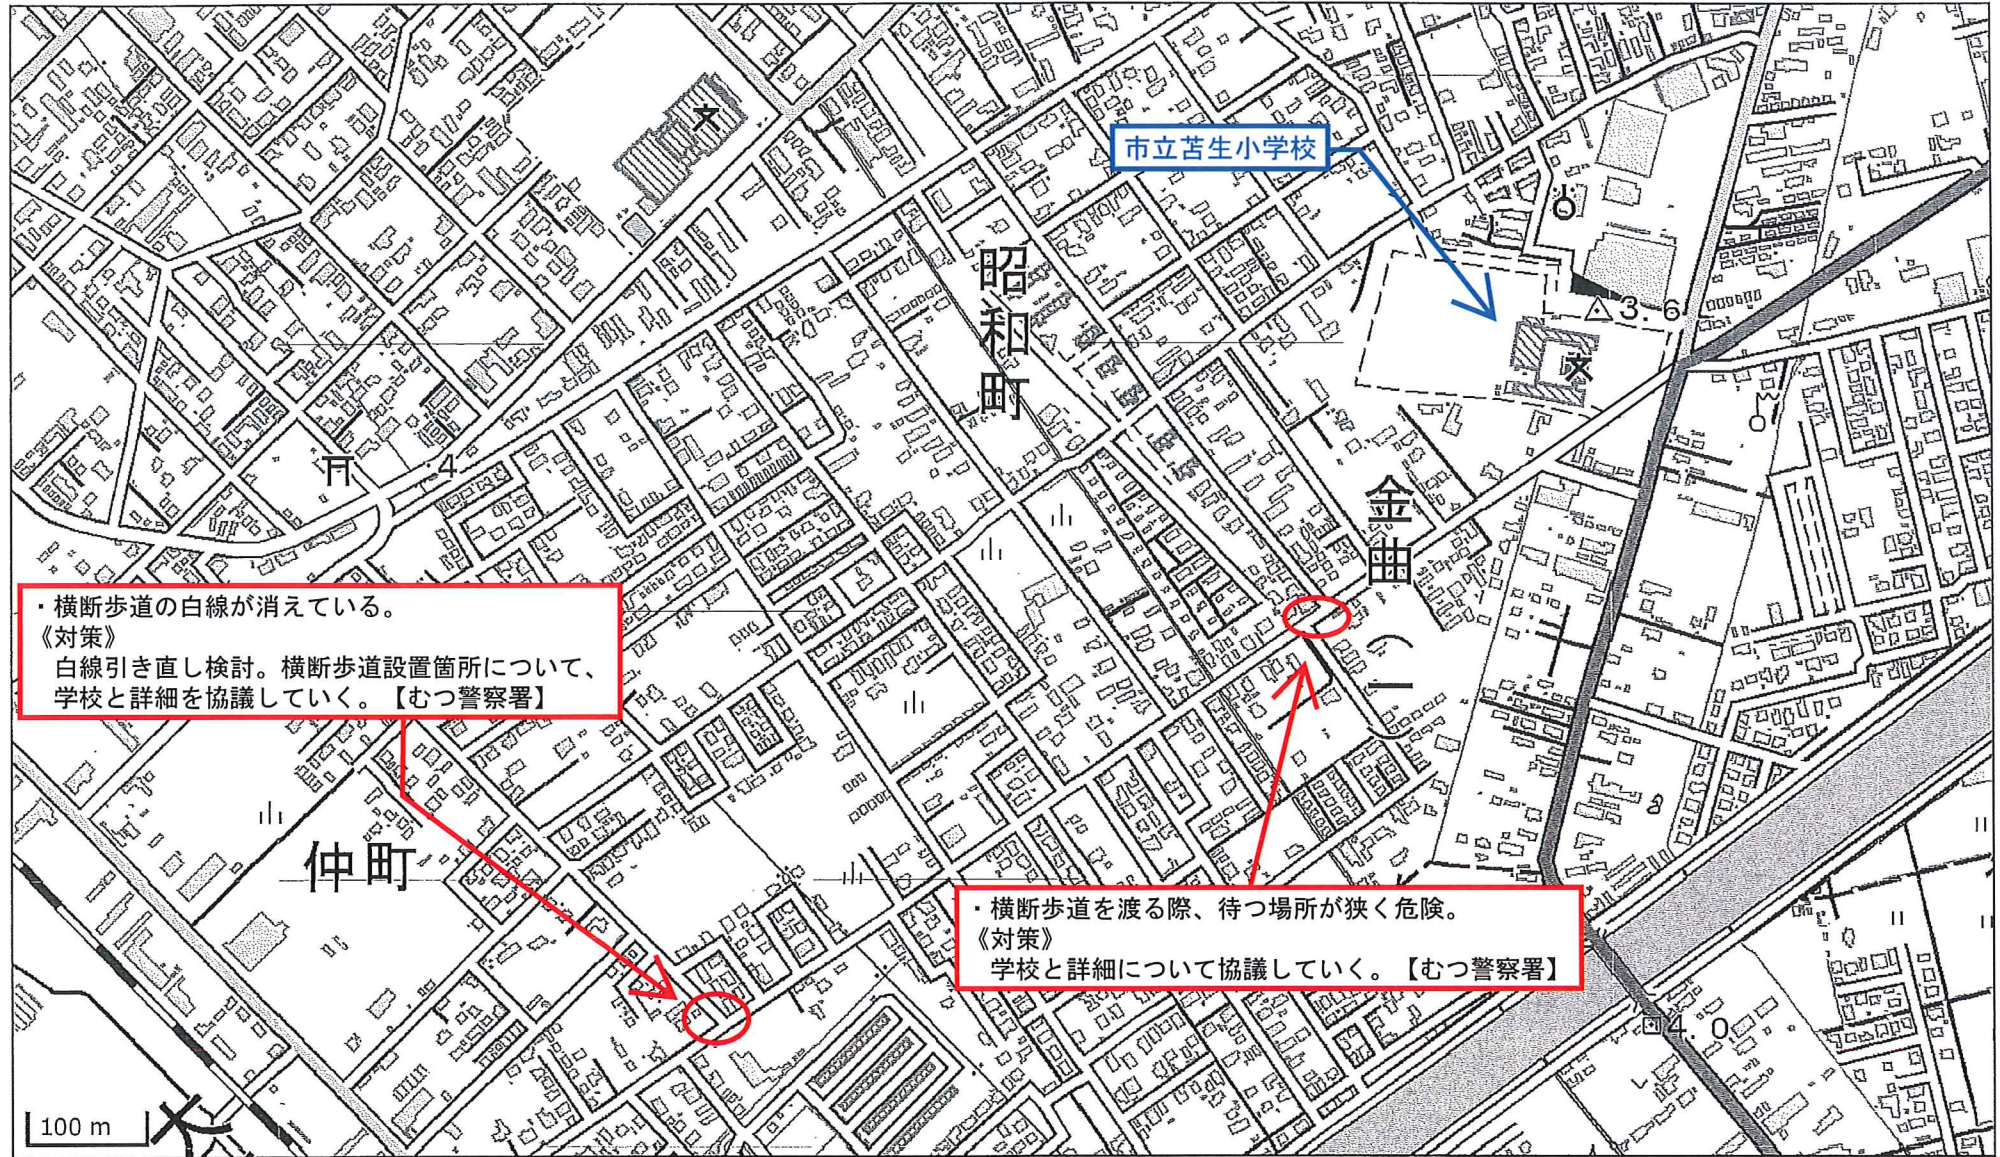

苦生小学校① 通学路対策箇所図

【対策検討メンバー】 教育委員会、下北地域県民局地域整備部、むつ市建設部、むつ市民生部、川内庁舎、大畑庁舎、脇野沢庁舎、むつ警察署

この背景地図等データは、国土地理院の電子国土Webシステムから配信されたものである。