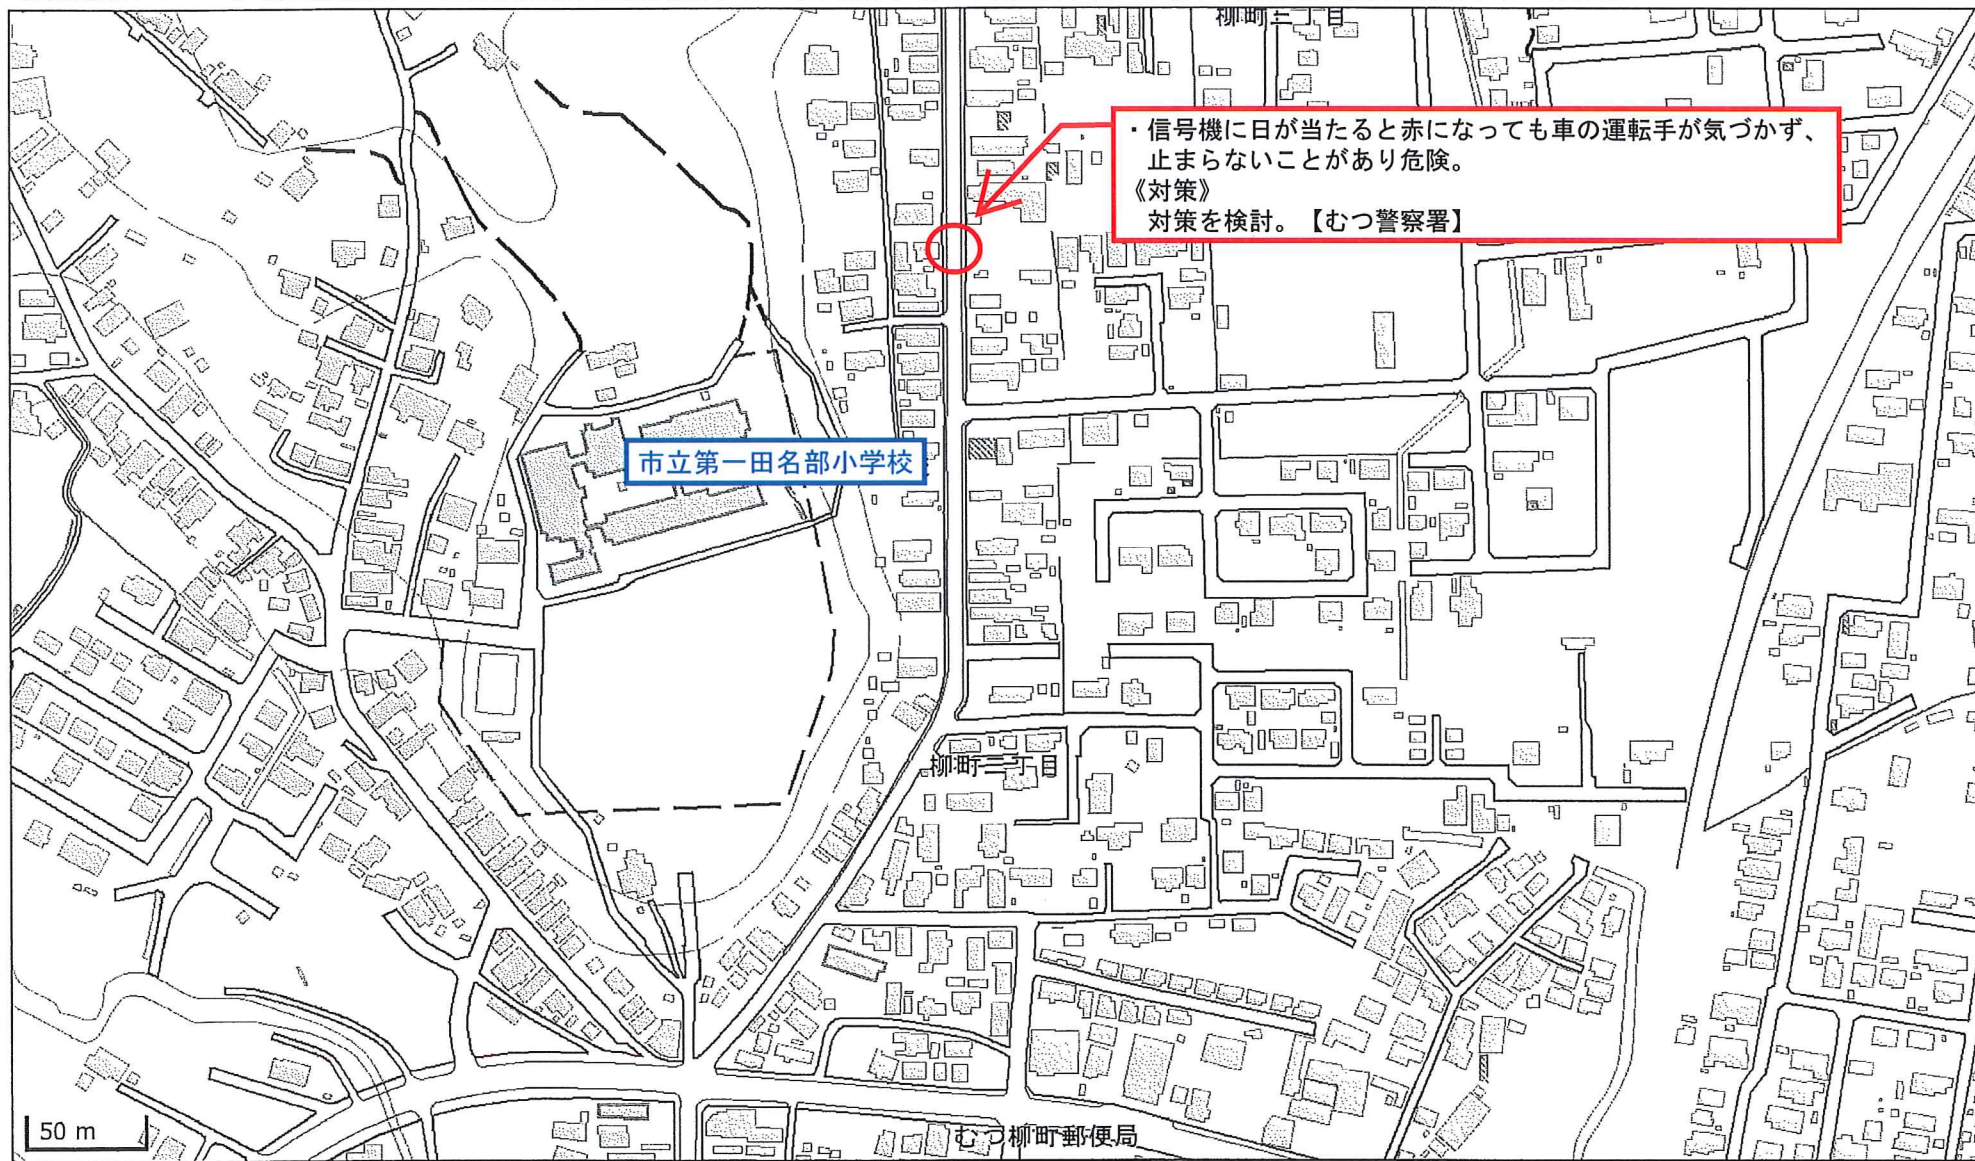

# 第一田名部小学校① 通学路対策箇所図

【対策検討メンバー】教育委員会、下北地域県民局地域整備部、むつ市建設部、むつ市民生部、川内庁舎、大畑庁舎、脇野沢庁舎、むつ警察署

この背景地図等データは、国土地理院の電子国土Webシステムから配信されたものである。

# 第一田名部小学校② 通学路対策箇所図

【対策検討メンバー】 教育委員会、下北地域県民局地域整備部、むつ市建設部、むつ市民生部、川内庁舎、大畑庁舎、脇野沢庁舎、むつ警察署

この背景地図等データは、国土地理院の電子国土Webシステムから配信されたものである。