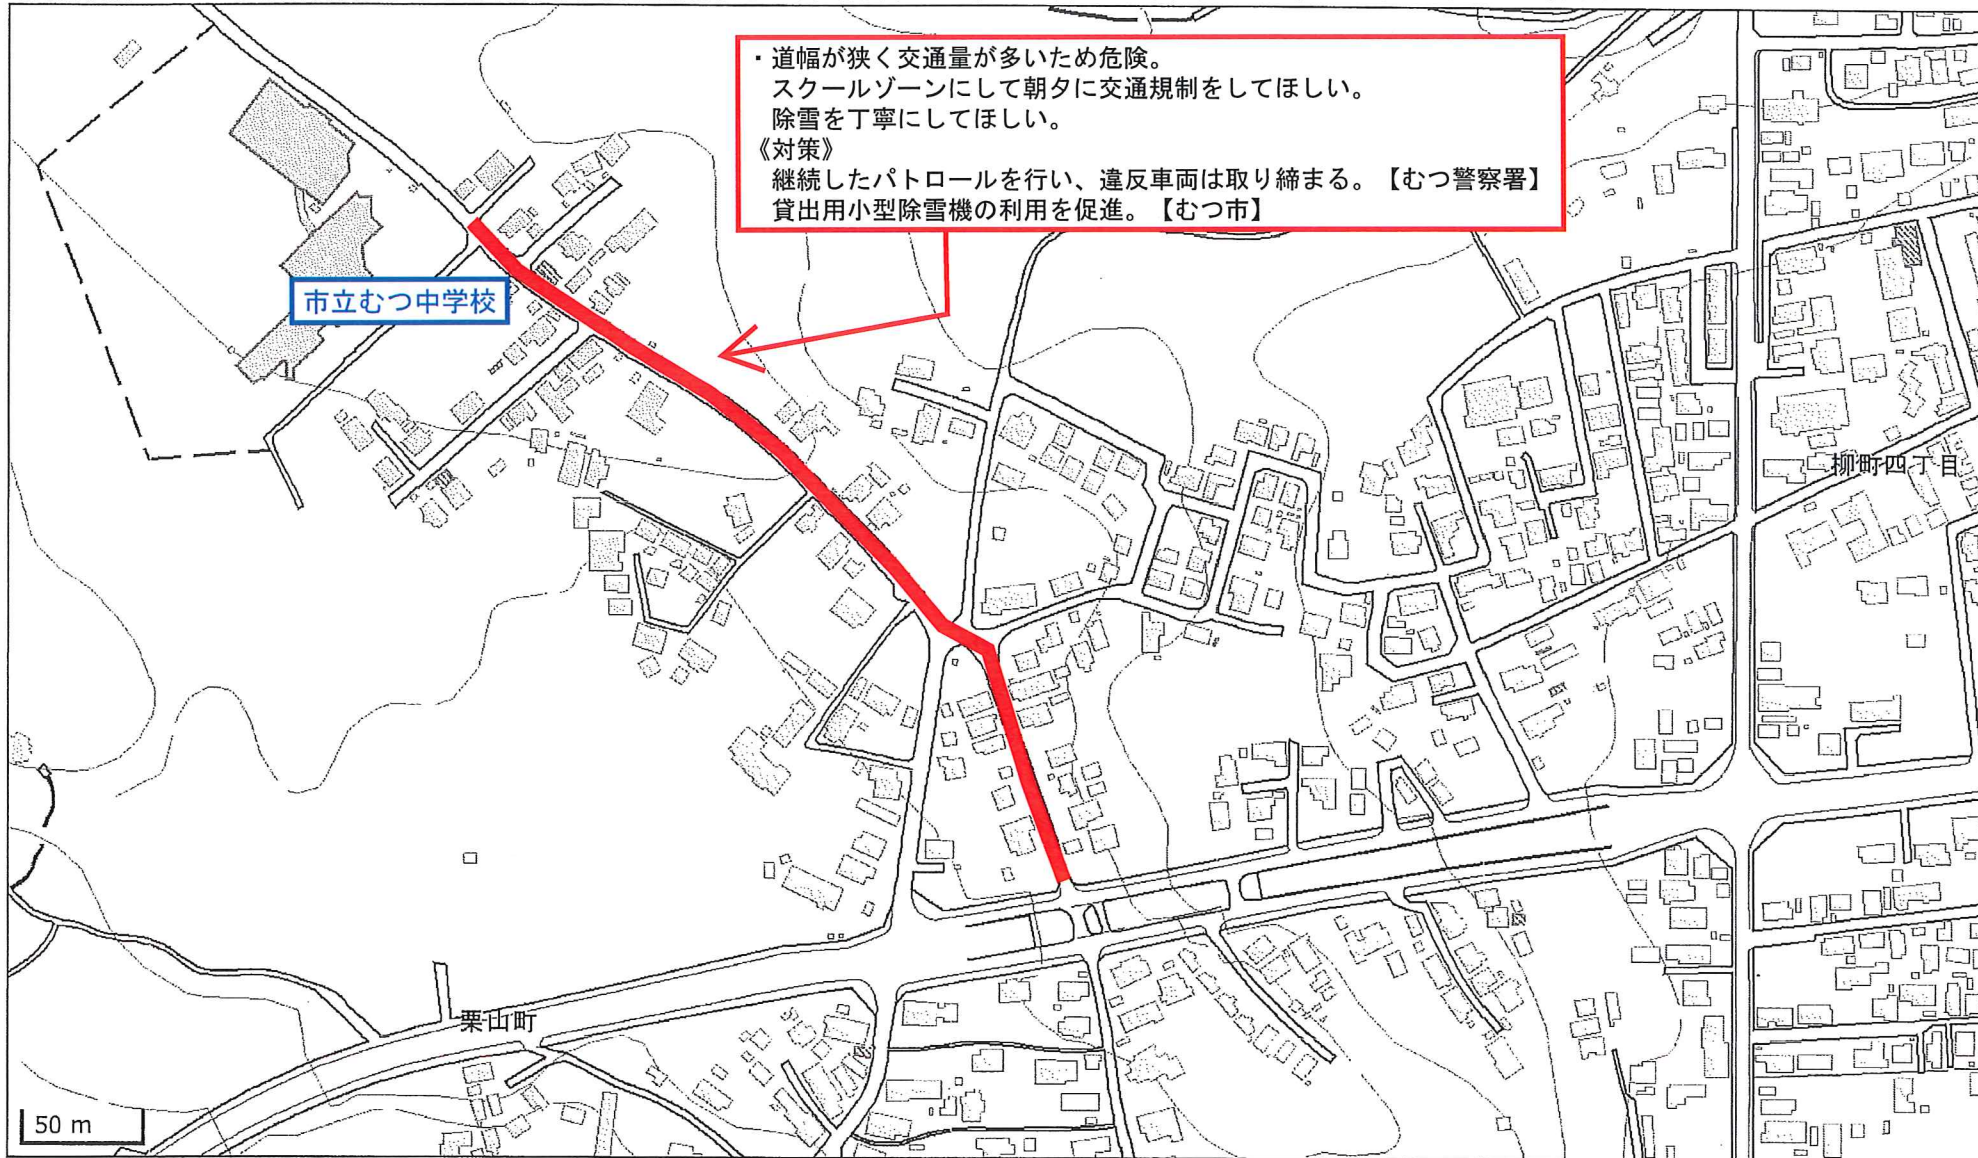

むつ中学校 通学路対策箇所図

【対策検討メンバー】教育委員会、下北地域県民局地域整備部、むつ市建設部、むつ市民生部、川内庁舎、大畑庁舎、脇野沢庁舎、むつ警察署

この背景地図等データは、国土地理院の電子国土Webシステムから配信されたものである。