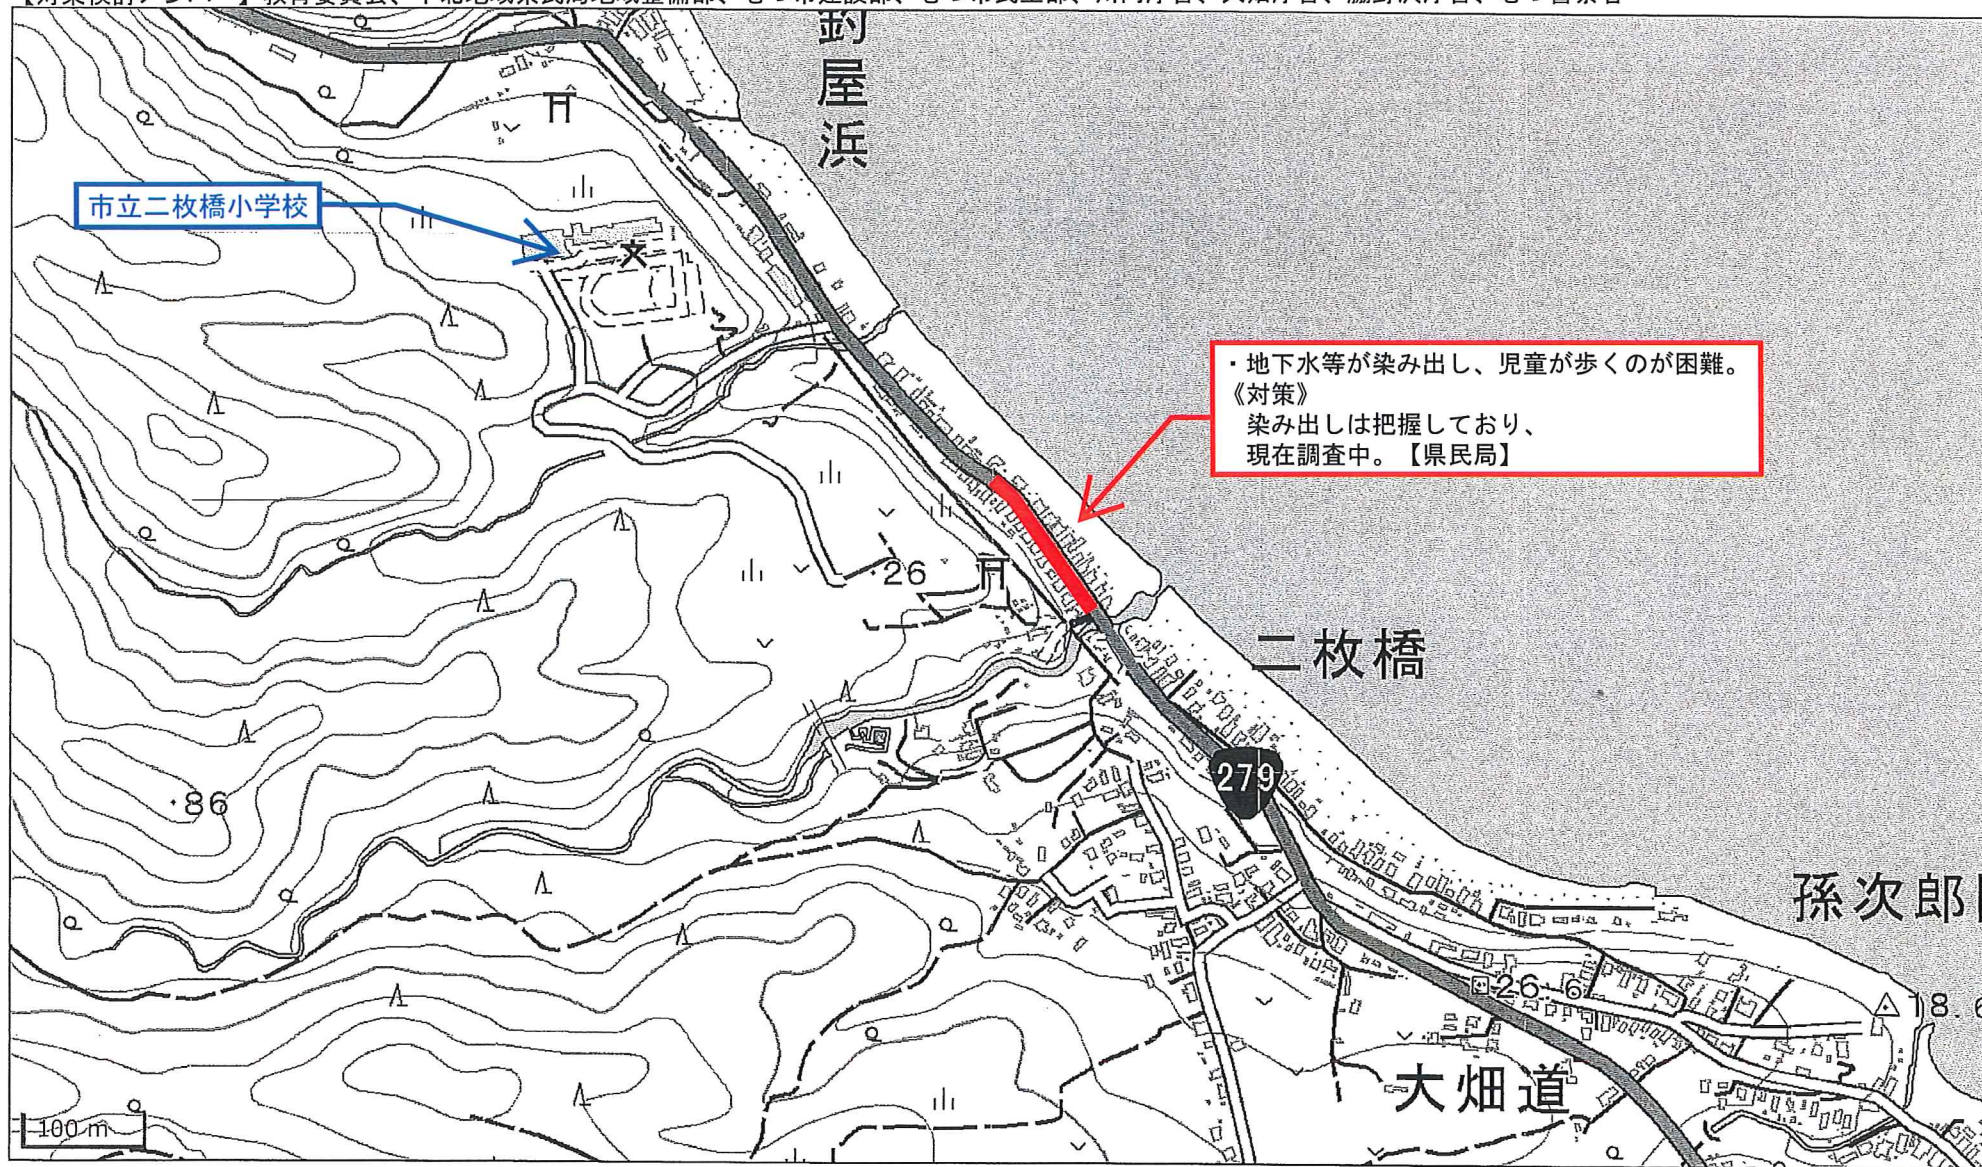

二枚橋小学校 通学路対策箇所図

【対策検討メンバー】教育委員会、下北地域県民局地域整備部、むつ市建設部、むつ市民生部、川内庁舎、大畑庁舎、脇野沢庁舎、むつ警察署

この背景地図等データは、国土地理院の電子国土Webシステムから配信されたものである。