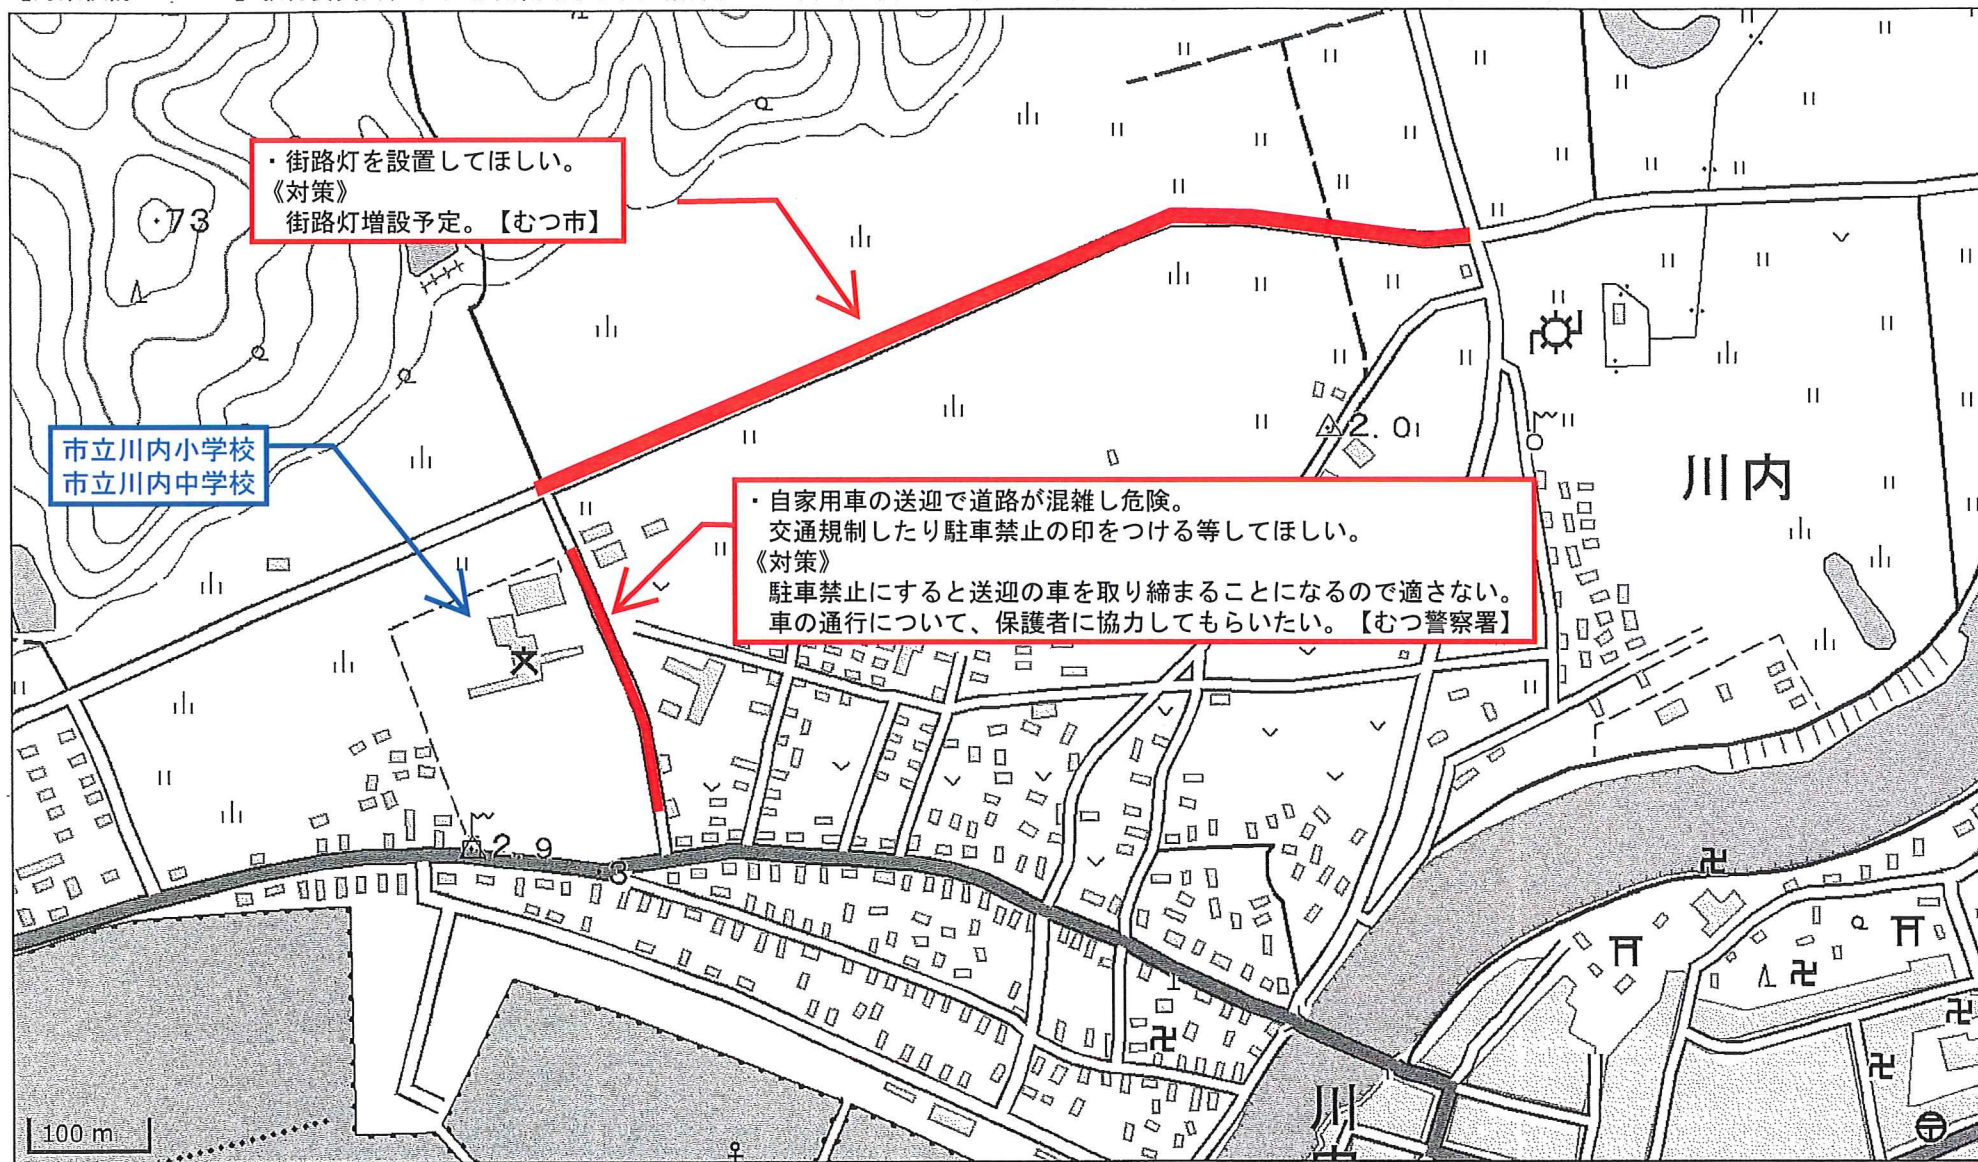

川内小学校、中学校 通学路対策箇所図

【対策検討メンバー】教育委員会、下北地域県民局地域整備部、むつ市建設部、むつ市民生部、川内庁舎、大畑庁舎、脇野沢庁舎、むつ警察署

この背景地図等データは、国土地理院の電子国土Webシステムから配信されたものである。