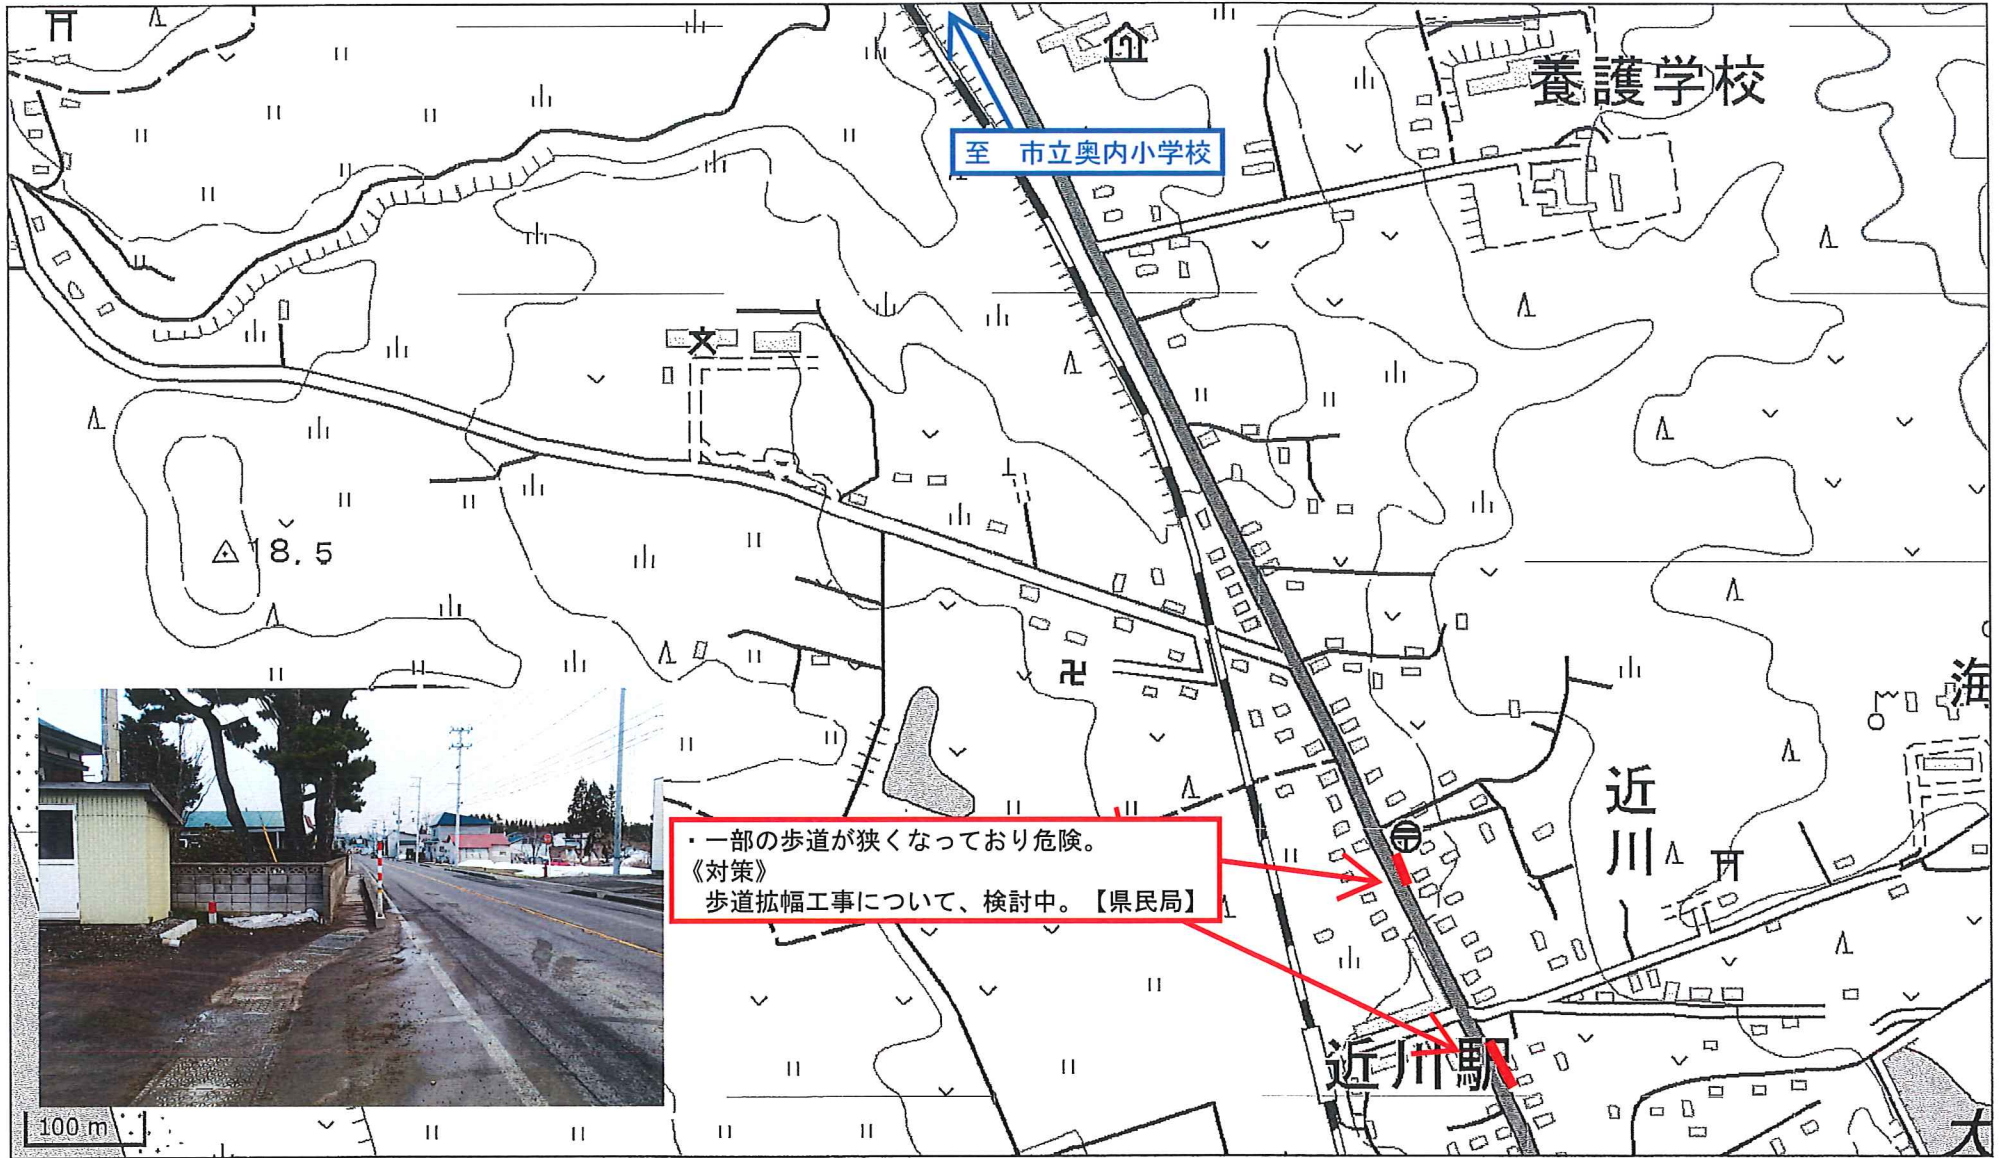

# 奥内小学校① 通学路対策箇所図

【対策検討メンバー】教育委員会、下北地域県民局地域整備部、むつ市建設部、むつ市民生部、川内庁舎、大畑庁舎、脇野沢庁舎、むつ警察署

この背景地図等データは、国土地理院の電子国土Webシステムから配信されたものである。

## 奥内小学校② 通学路対策箇所図

【対策検討メンバー】教育委員会、下北地域県民局地域整備部、むつ市建設部、むつ市民生部、川内庁舎、大畑庁舎、脇野沢庁舎、むつ警察署

この背景地図等データは、国土地理院の電子国土Webシステムから配信されたものである。