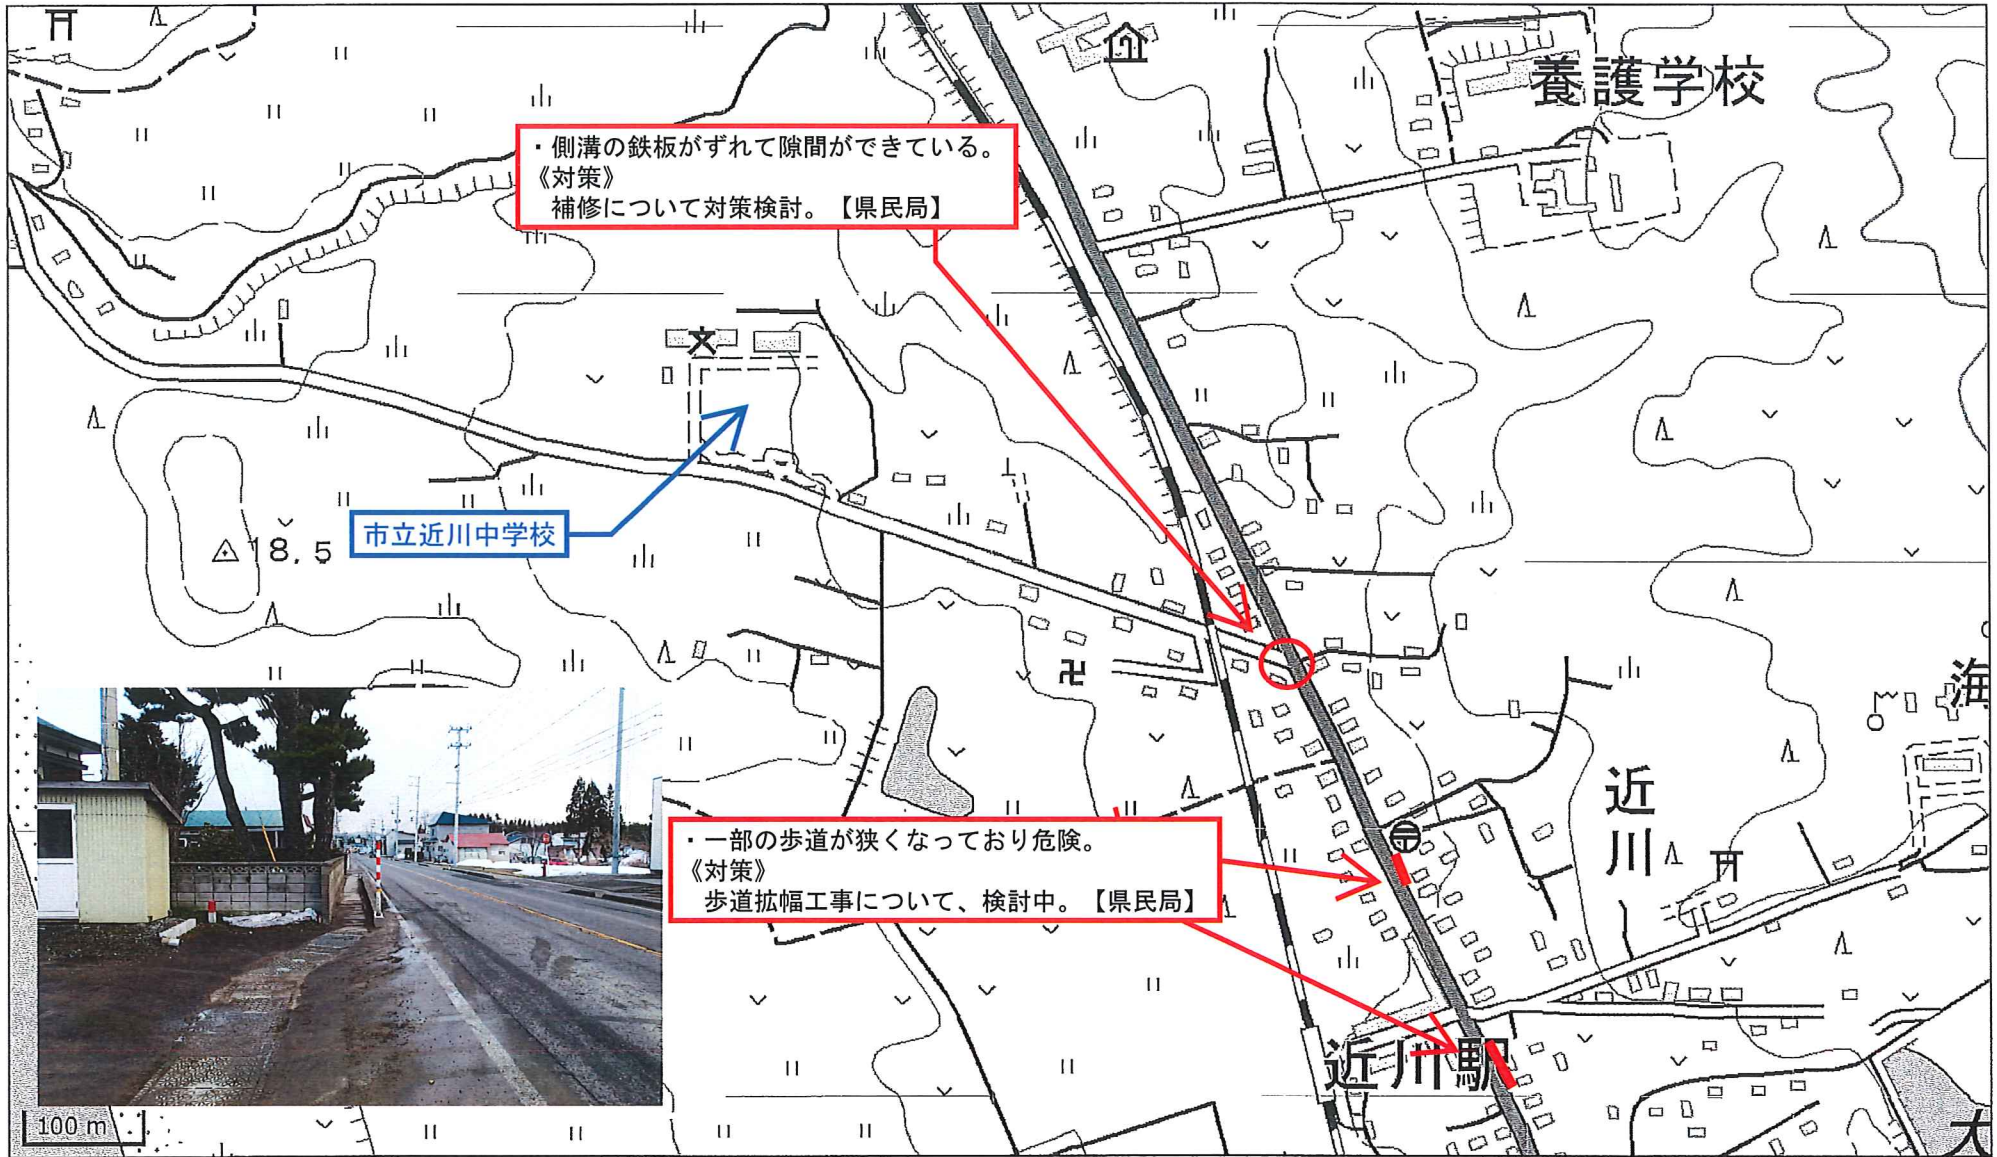

近川中学校 通学路対策箇所図

【対策検討メンバー】教育委員会、下北地域県民局地域整備部、むつ市建設部、むつ市民生部、川内庁舎、大畑庁舎、脇野沢庁舎、むつ警察署

この背景地図等データは、国土地理院の電子国土Webシステムから配信されたものである。