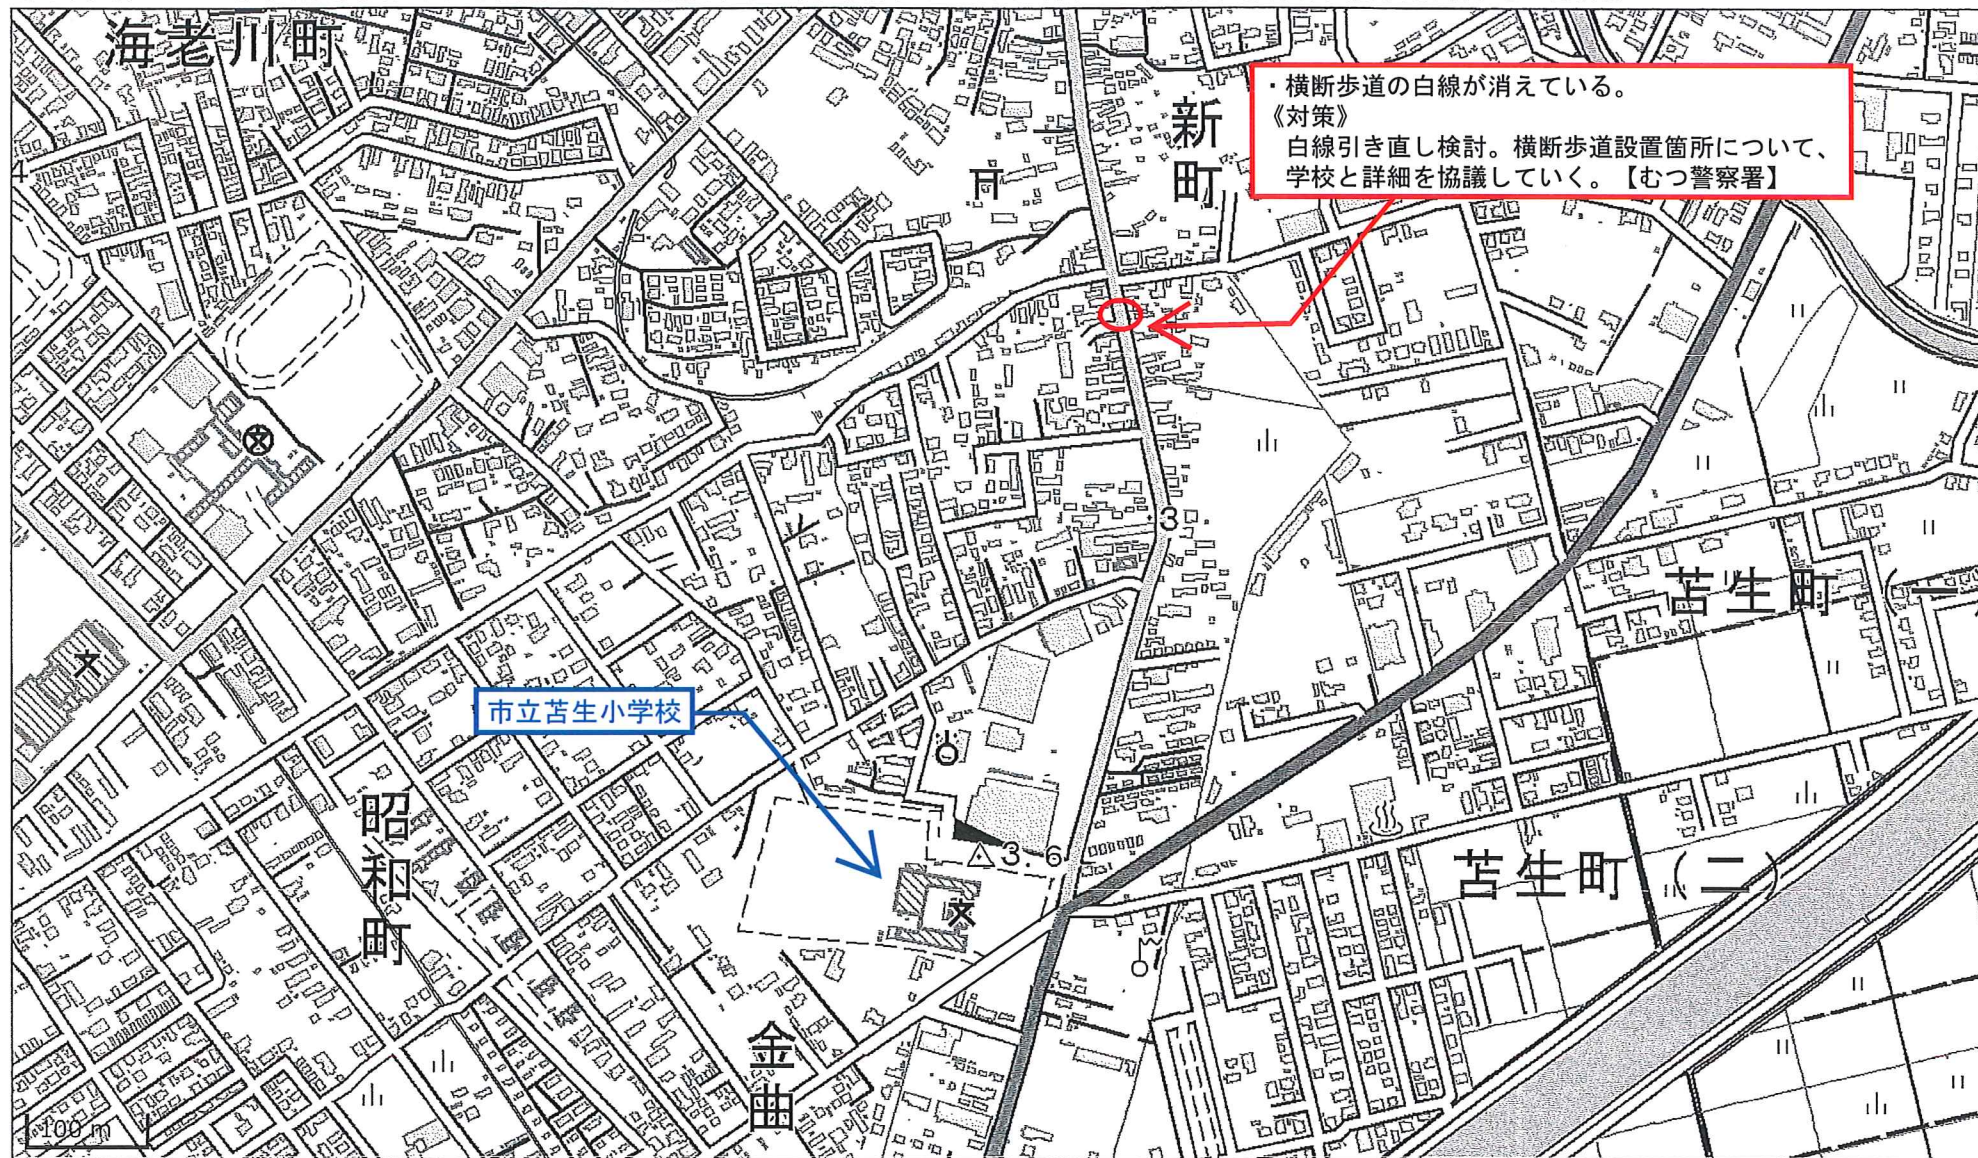

苦生小学校② 通学路対策箇所図

【対策検討メンバー】教育委員会、下北地域県民局地域整備部、むつ市建設部、むつ市民生部、川内庁舎、大畑庁舎、脇野沢庁舎、むつ警察署

この背景地図等データは、国土地理院の電子国土Webシステムから配信されたものである。