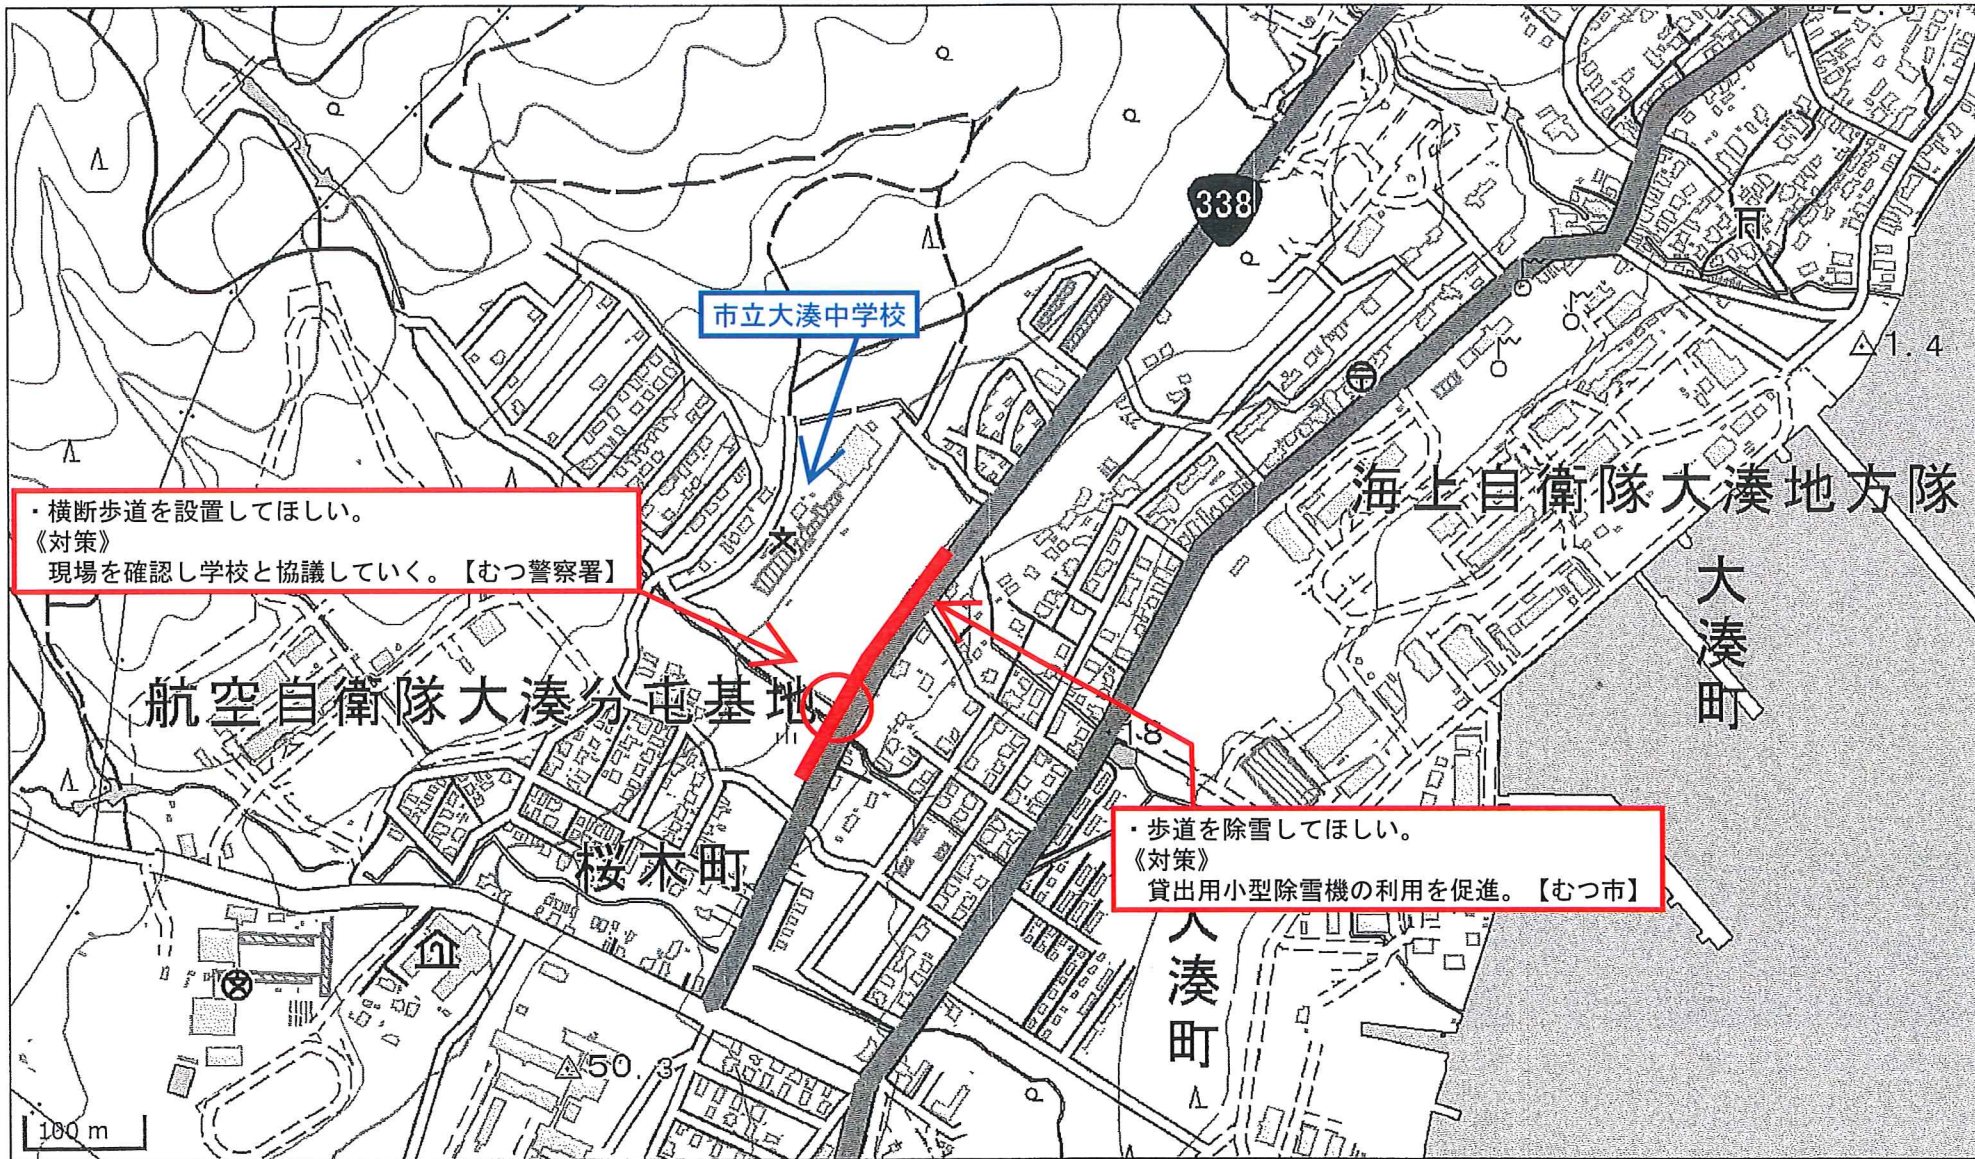

大湊中学校 通学路対策箇所図

【対策検討メンバー】 教育委員会、下北地域県民局地域整備部、むつ市建設部、むつ市民生部、川内庁舎、大畑庁舎、脇野沢庁舎、むつ警察署

この背景地図等データは、国土地理院の電子国土Webシステムから配信されたものである。