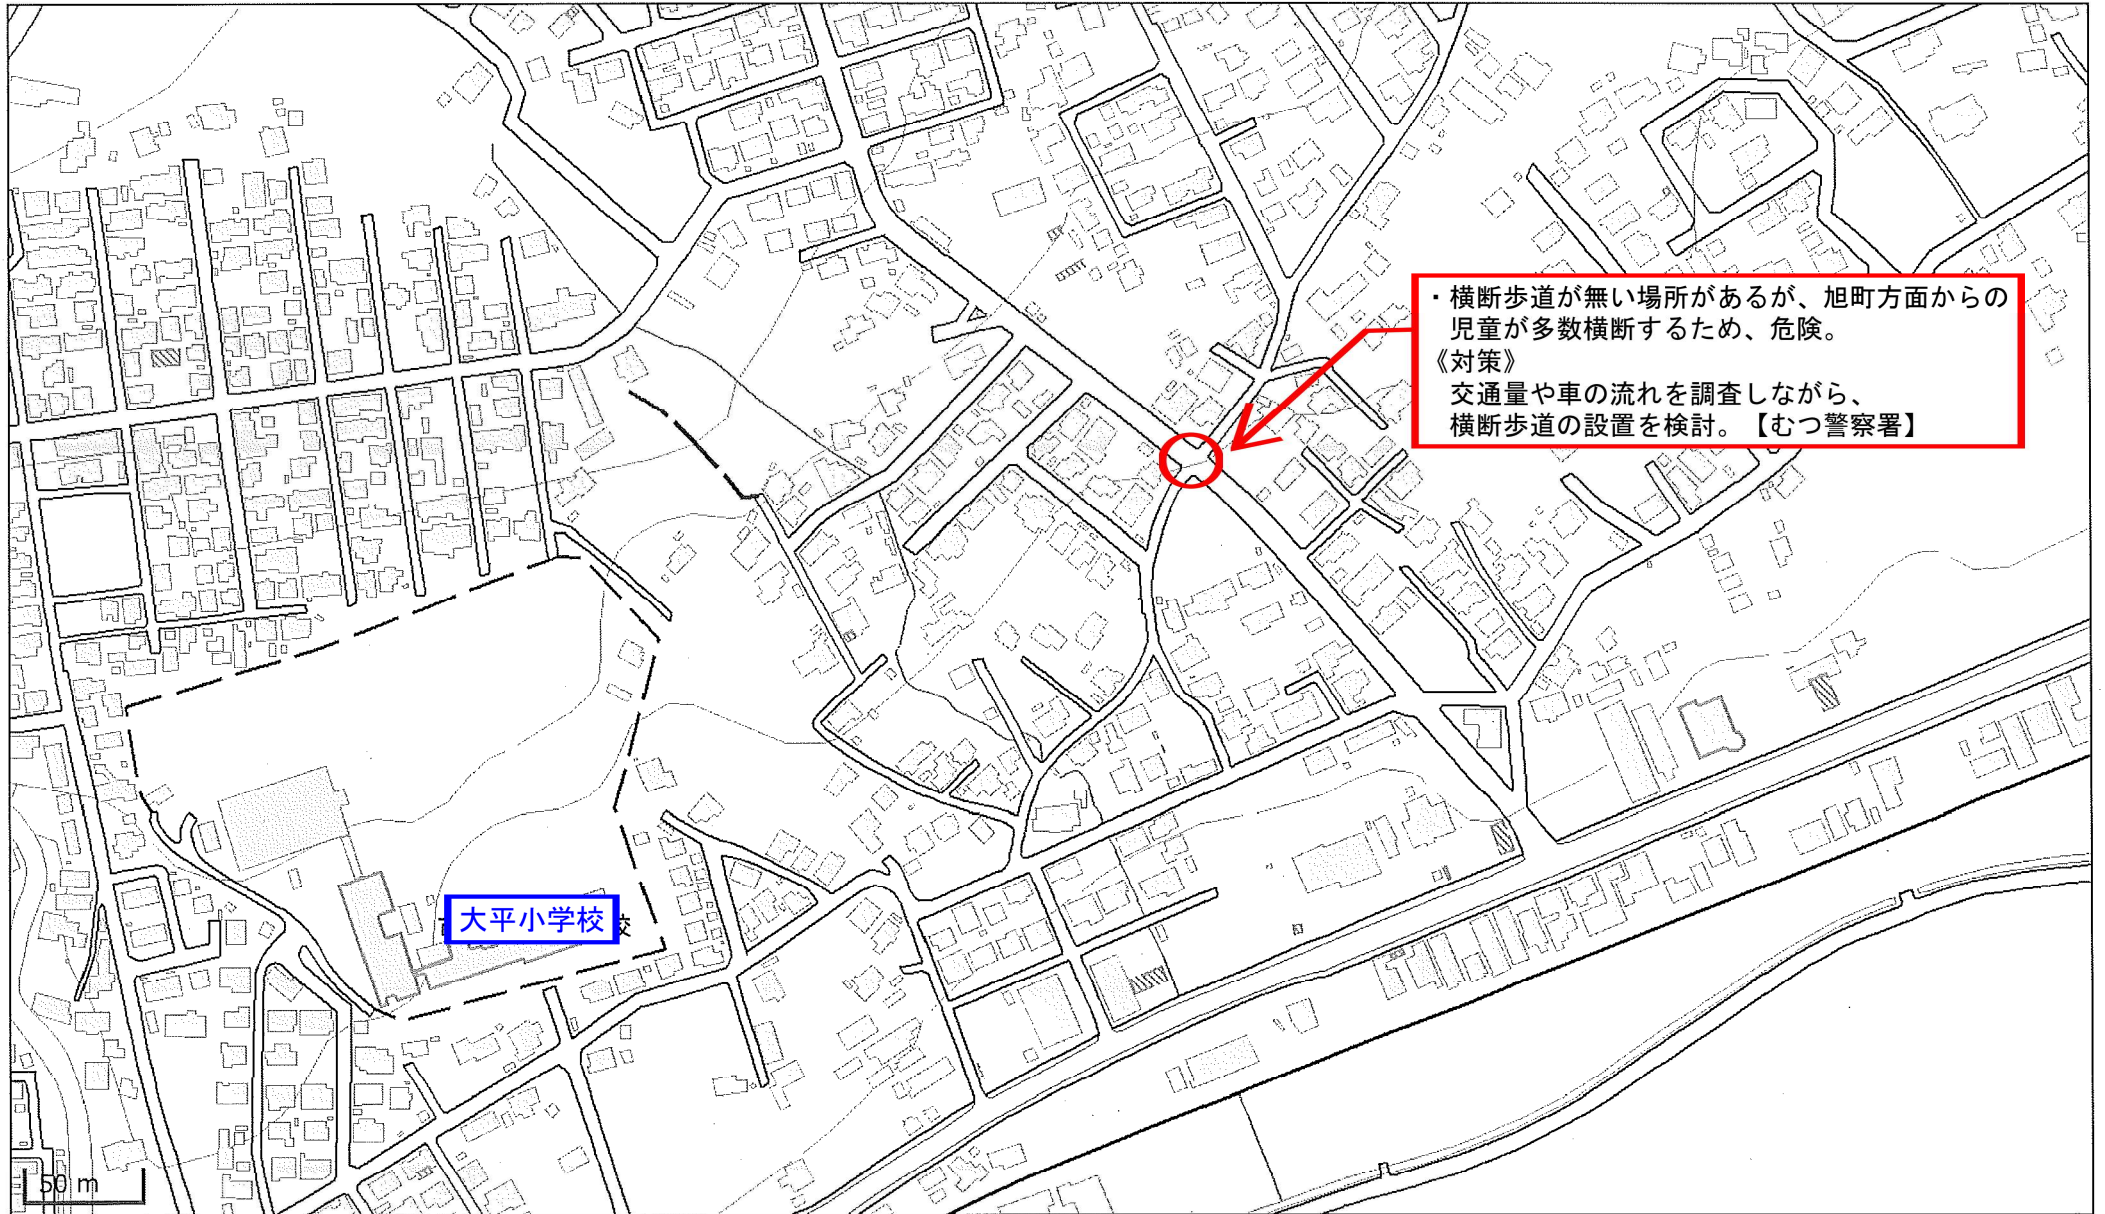

第二田名部小学校 通学路対策箇所図

【対策検討メンバー】教育委員会、下北地域県民局地域整備部、むつ市都市整備部、むつ市民生部、川内庁舎、大畑庁舎、脇野沢庁舎、むつ警察署

この背景地図等データは、国土地理院の電子国土Webシステムから配信されたものである。

第三田名部小学校 通学路対策箇所図

【対策検討メンバー】教育委員会、下北地域県民局地域整備部、むつ市都市整備部、むつ市民生部、川内庁舎、大畑庁舎、脇野沢庁舎、むつ警察署

この背景地図等データは、国土地理院の電子国土Webシステムから配信されたものである。

奥内小学校 通学路対策箇所図

【対策検討メンバー】教育委員会、下北地域県民局地域整備部、むつ市都市整備部、むつ市民生部、川内庁舎、大畑庁舎、脇野沢庁舎、むつ警察署

この背景地図等データは、国土地理院の電子国土Webシステムから配信されたものである。

関根小学校 通学路対策箇所図

【対策検討メンバー】教育委員会、下北地域県民局地域整備部、むつ市都市整備部、むつ市民生部、川内庁舎、大畑庁舎、脇野沢庁舎、むつ警察署

この背景地図等データは、国土地理院の電子国土Webシステムから配信されたものである。

大平小学校 通学路対策箇所図

【対策検討メンバー】教育委員会、下北地域県民局地域整備部、むつ市都市整備部、むつ市民生部、川内庁舎、大畑庁舎、脇野沢庁舎、むつ警察署

この背景地図等データは、国土地理院の電子国土Webシステムから配信されたものである。

大畑小学校 通学路対策箇所図

【対策検討メンバー】教育委員会、下北地域県民局地域整備部、むつ市都市整備部、むつ市民生部、川内庁舎、大畑庁舎、脇野沢庁舎、むつ警察署