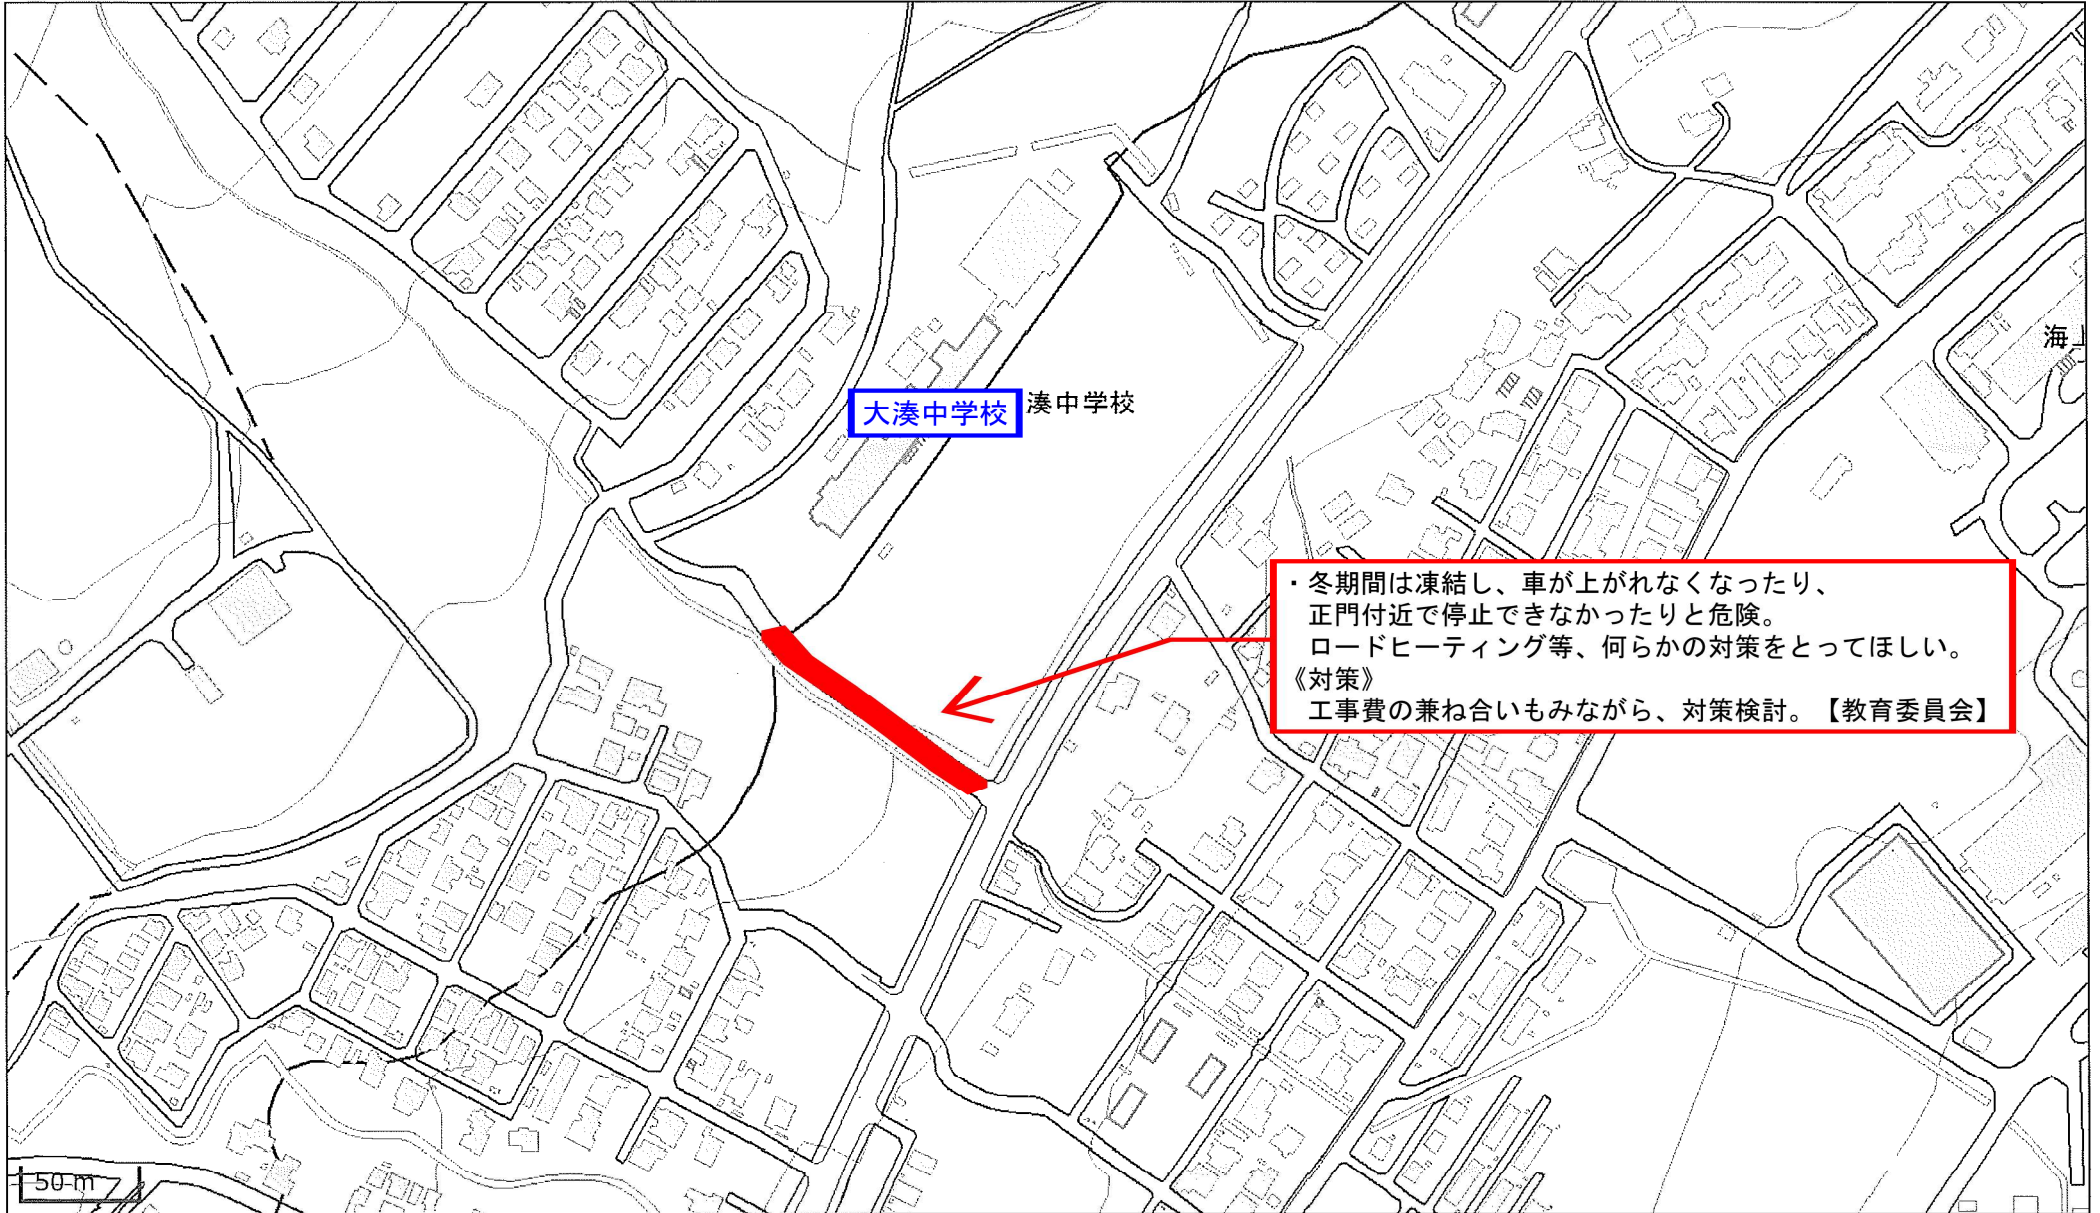

大湊中学校 通学路対策箇所図

【対策検討メンバー】教育委員会、下北地域県民局地域整備部、むつ市都市整備部、むつ市民生部、川内庁舎、大畑庁舎、脇野沢庁舎、むつ警察署

この背景地図等データは、国土地理院の電子国土Webシステムから配信されたものである。