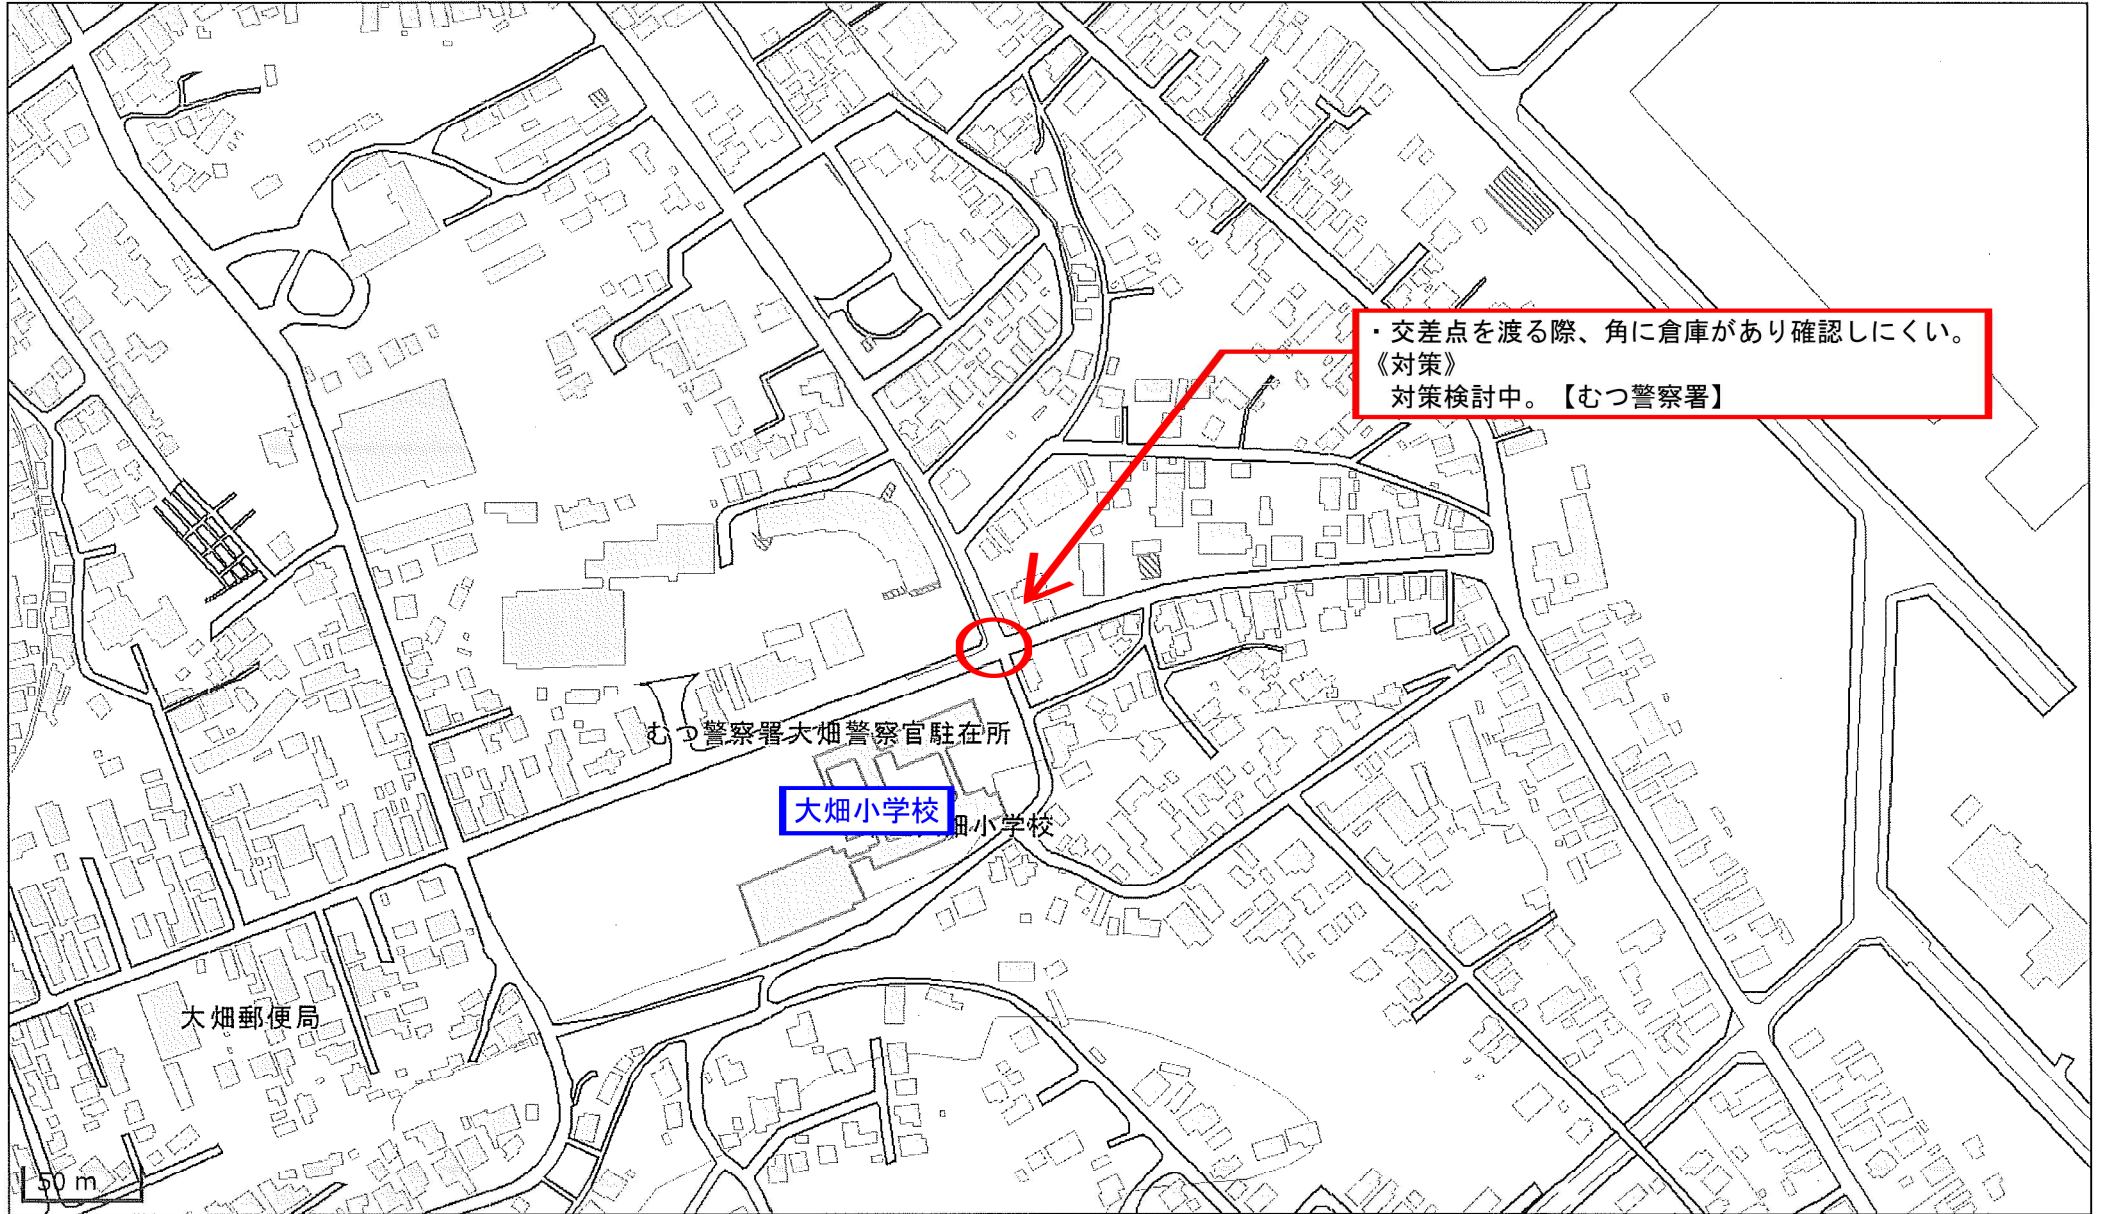

第二田名部小学校 通学路対策箇所図

【対策検討メンバー】教育委員会、下北地域県民局地域整備部、むつ市都市整備部、むつ市民生部、川内庁舎、大畑庁舎、脇野沢庁舎、むつ警察署

この背景地図等データは、国土地理院の電子国土Webシステムから配信されたものである。

第三田名部小学校 通学路対策箇所図

【対策検討メンバー】教育委員会、下北地域県民局地域整備部、むつ市都市整備部、むつ市民生部、川内庁舎、大畑庁舎、脇野沢庁舎、むつ警察署

この背景地図等データは、国土地理院の電子国土Webシステムから配信されたものである。

奥内小学校 通学路対策箇所図

【対策検討メンバー】教育委員会、下北地域県民局地域整備部、むつ市都市整備部、むつ市民生部、川内庁舎、大畑庁舎、脇野沢庁舎、むつ警察署

この背景地図等データは、国土地理院の電子国土Webシステムから配信されたものである。

関根小学校 通学路対策箇所図

【対策検討メンバー】教育委員会、下北地域県民局地域整備部、むつ市都市整備部、むつ市民生部、川内庁舎、大畑庁舎、脇野沢庁舎、むつ警察署

この背景地図等データは、国土地理院の電子国土Webシステムから配信されたものである。

大平小学校 通学路対策箇所図

【対策検討メンバー】教育委員会、下北地域県民局地域整備部、むつ市都市整備部、むつ市民生部、川内庁舎、大畑庁舎、脇野沢庁舎、むつ警察署

この背景地図等データは、国土地理院の電子国土Webシステムから配信されたものである。

大畑小学校 通学路対策箇所図

【対策検討メンバー】教育委員会、下北地域県民局地域整備部、むつ市都市整備部、むつ市民生部、川内庁舎、大畑庁舎、脇野沢庁舎、むつ警察署