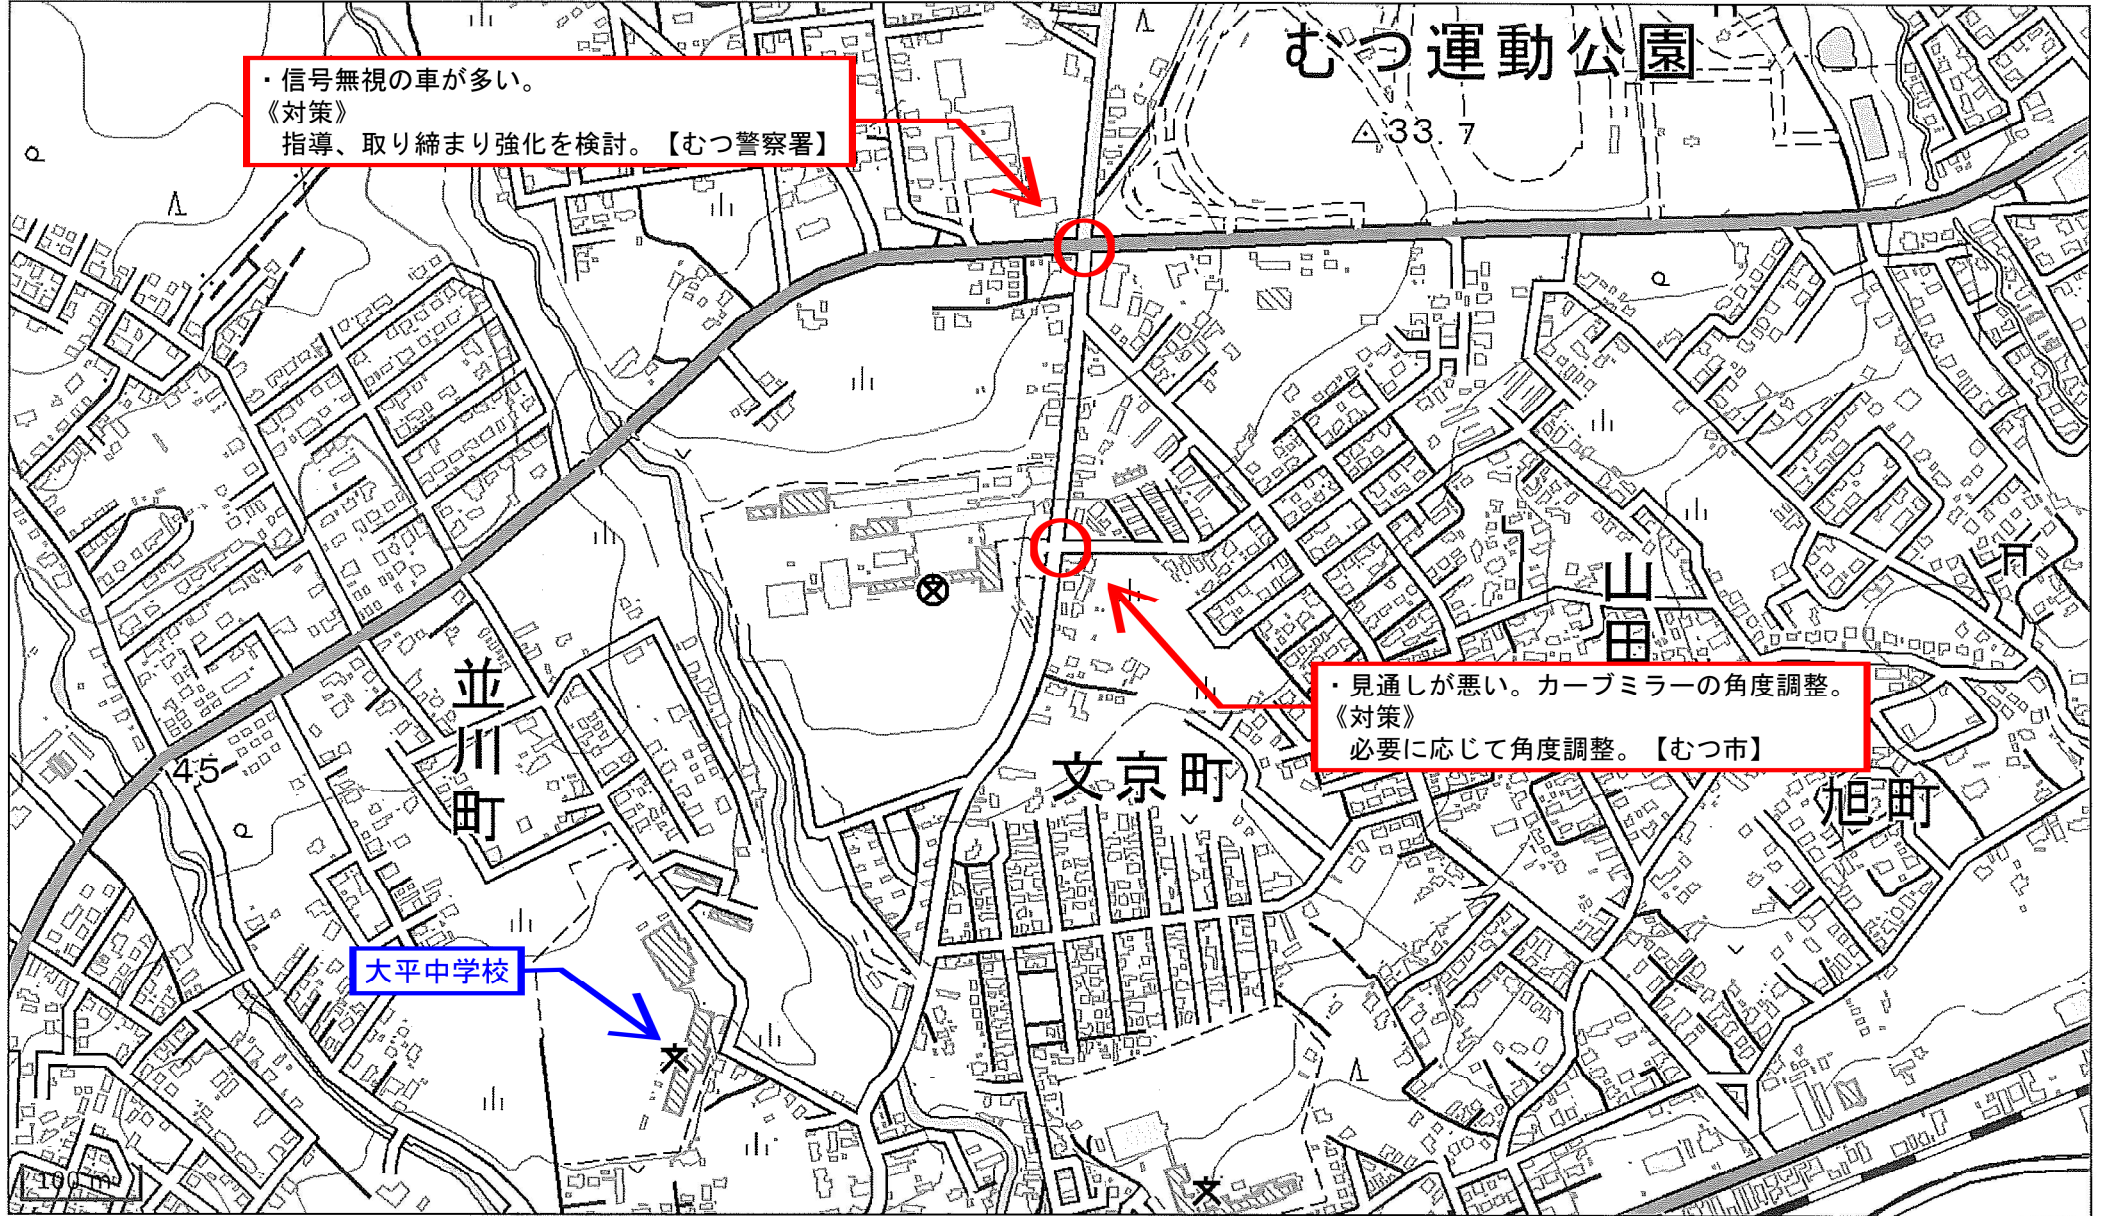

この背景地図等データは、国土地理院の電子国土Webシステムから配信されたものである。

近川中学校 通学路対策箇所図

【対策検討メンバー】教育委員会、下北地域県民局地域整備部、むつ市都市整備部、むつ市民生部、川内庁舎、大畑庁舎、脇野沢庁舎、むつ警察署

この背景地図等データは、国土地理院の電子国土Webシステムから配信されたものである。

大平中学校 通学路対策箇所図

【対策検討メンバー】教育委員会、下北地域県民局地域整備部、むつ市都市整備部、むつ市民生部、川内庁舎、大畑庁舎、脇野沢庁舎、むつ警察署