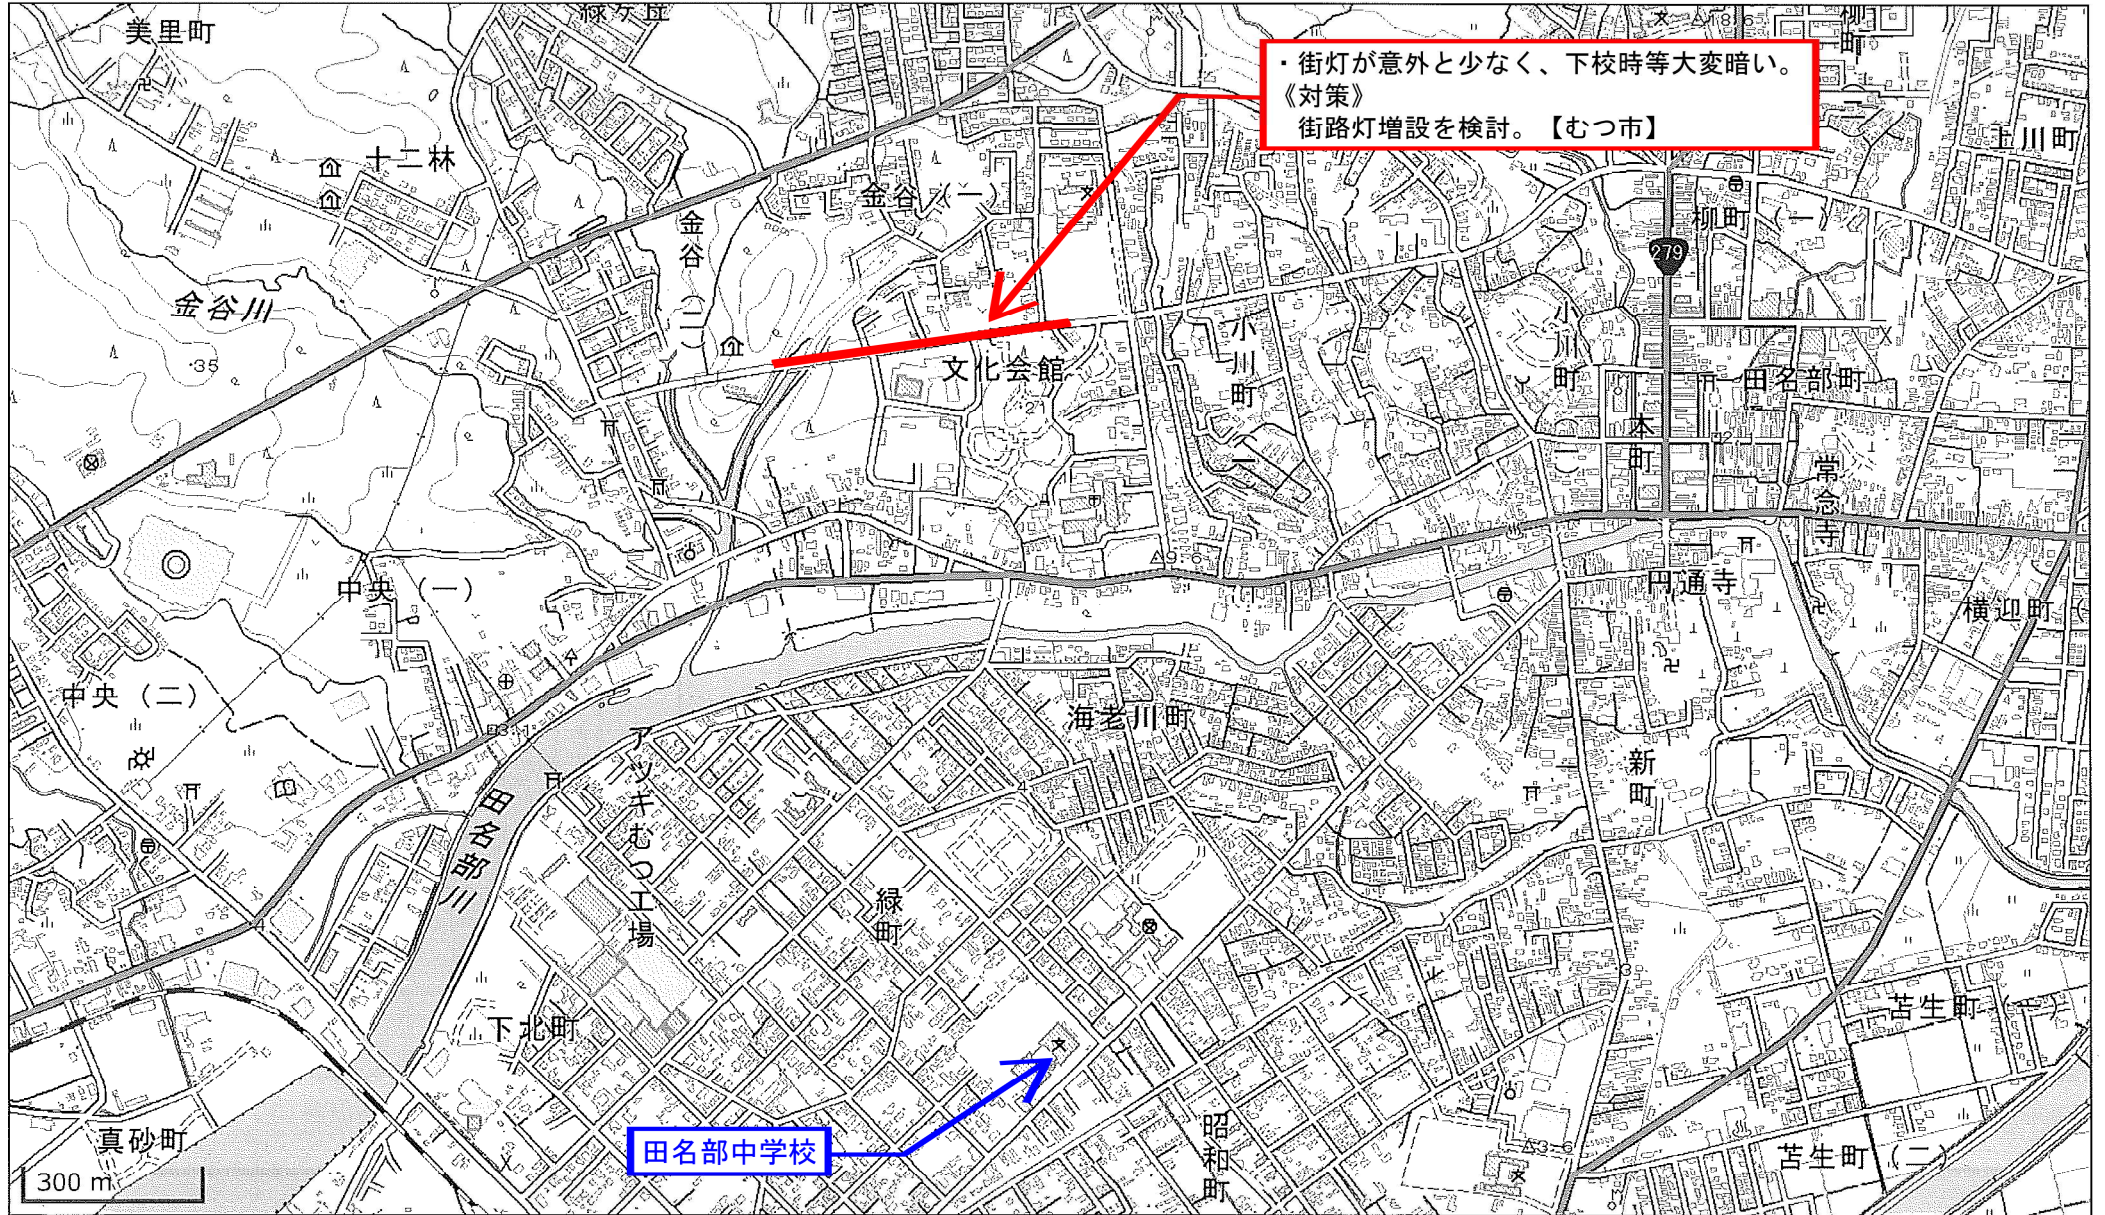

田名部中学校 通学路対策箇所図

【対策検討メンバー】教育委員会、下北地域県民局地域整備部、むつ市都市整備部、むつ市民生部、川内庁舎、大畑庁舎、脇野沢庁舎、むつ警察署

この背景地図等データは、国土地理院の電子国土Webシステムから配信されたものである。