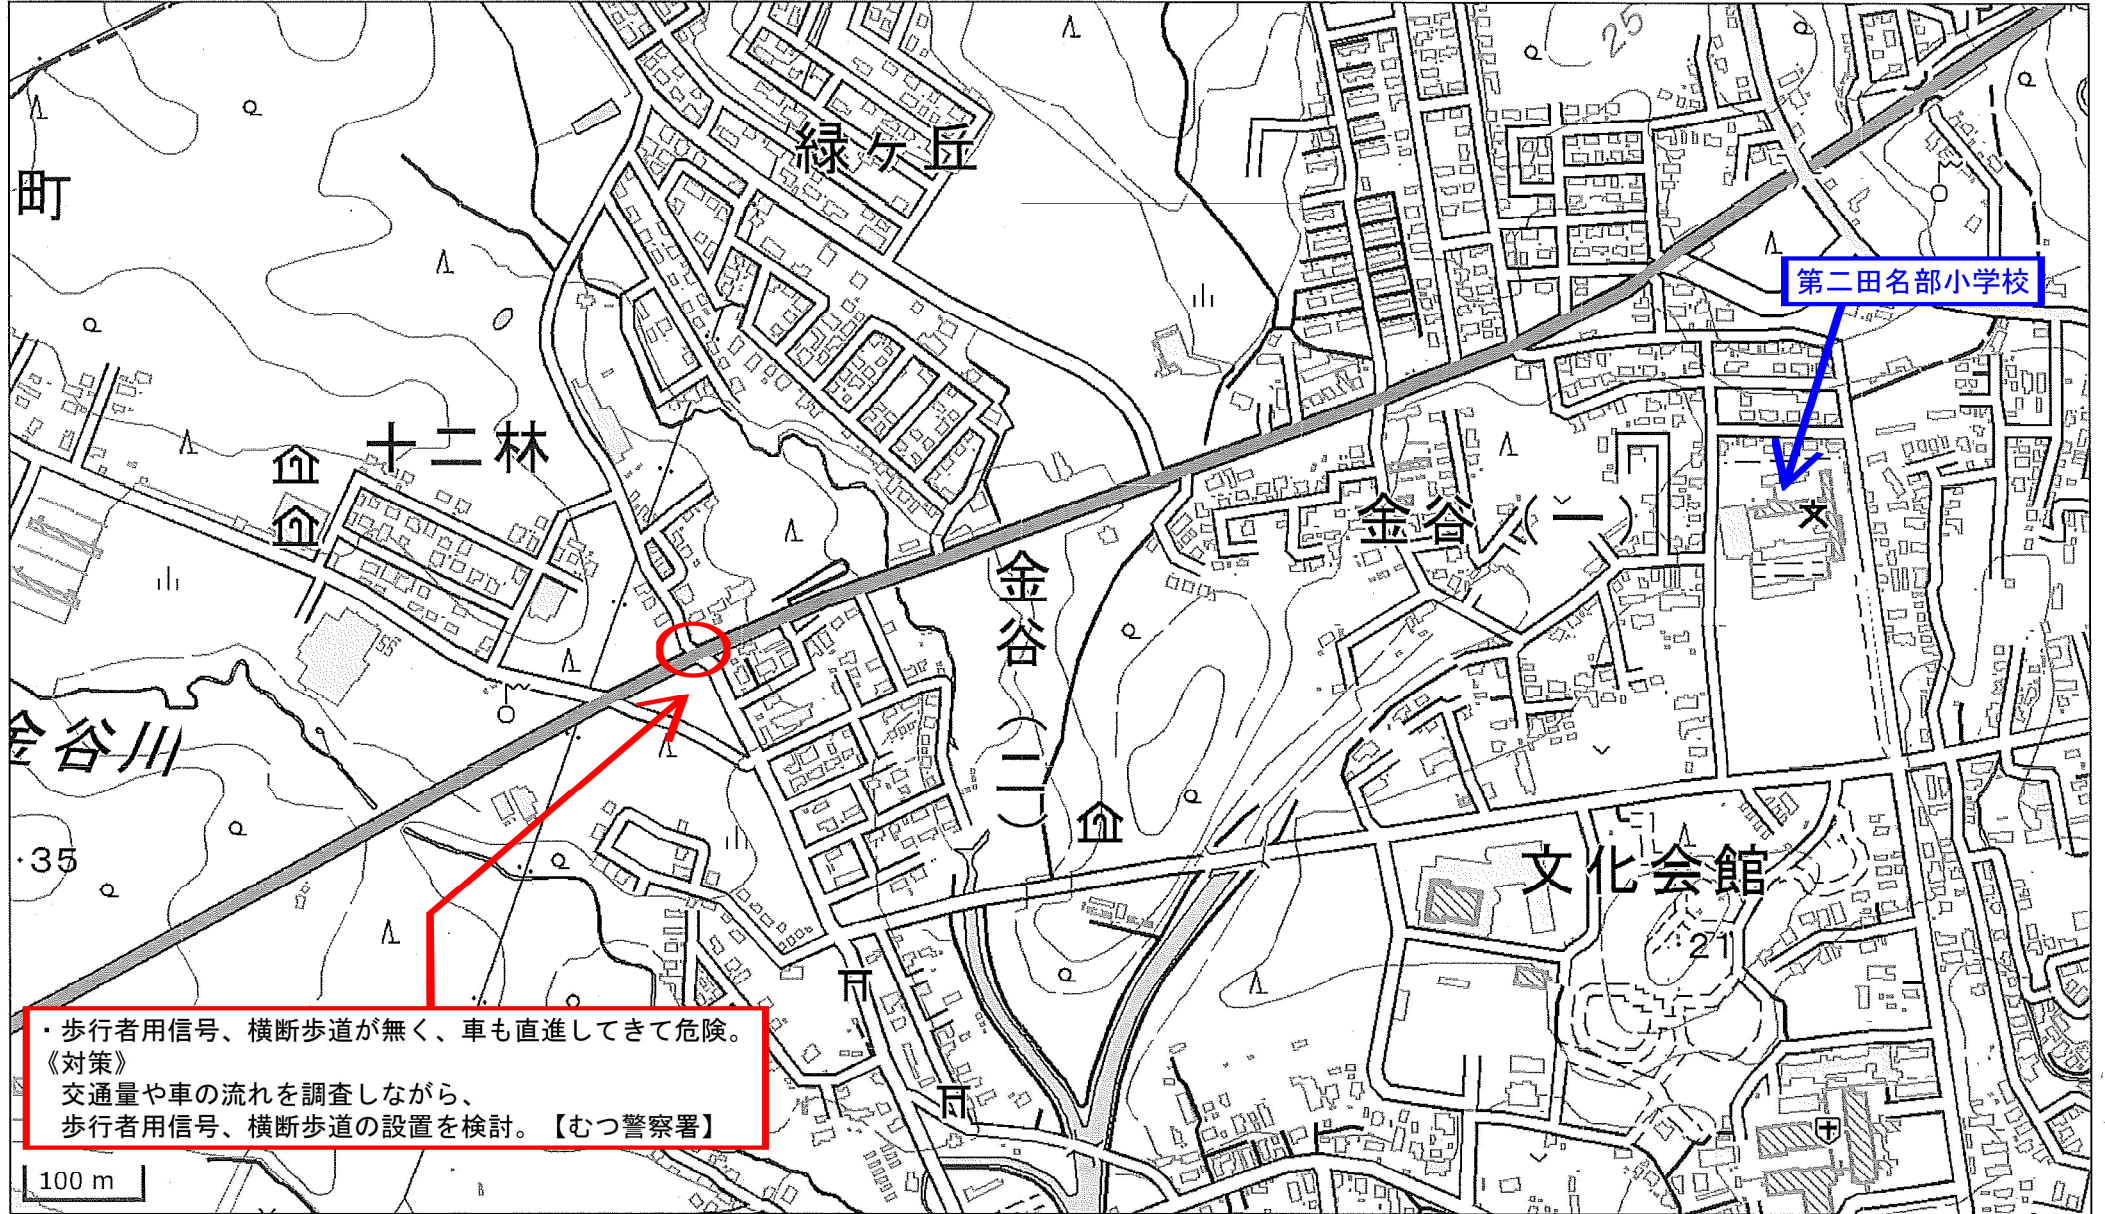

第二田名部小学校 通学路対策箇所図

【対策検討メンバー】教育委員会、下北地域県民局地域整備部、むつ市都市整備部、むつ市民生部、川内庁舎、大畑庁舎、脇野沢庁舎、むつ警察署

この背景地図等データは、国土地理院の電子国土Webシステムから配信されたものである。

第三田名部小学校 通学路対策箇所図

【対策検討メンバー】教育委員会、下北地域県民局地域整備部、むつ市都市整備部、むつ市民生部、川内庁舎、大畑庁舎、脇野沢庁舎、むつ警察署

この背景地図等データは、国土地理院の電子国土Webシステムから配信されたものである。

奥内小学校 通学路対策箇所図

【対策検討メンバー】教育委員会、下北地域県民局地域整備部、むつ市都市整備部、むつ市民生部、川内庁舎、大畑庁舎、脇野沢庁舎、むつ警察署

この背景地図等データは、国土地理院の電子国土Webシステムから配信されたものである。

関根小学校 通学路対策箇所図

【対策検討メンバー】教育委員会、下北地域県民局地域整備部、むつ市都市整備部、むつ市民生部、川内庁舎、大畑庁舎、脇野沢庁舎、むつ警察署

この背景地図等データは、国土地理院の電子国土Webシステムから配信されたものである。

大平小学校 通学路対策箇所図

【対策検討メンバー】教育委員会、下北地域県民局地域整備部、むつ市都市整備部、むつ市民生部、川内庁舎、大畑庁舎、脇野沢庁舎、むつ警察署

この背景地図等データは、国土地理院の電子国土Webシステムから配信されたものである。

大畑小学校 通学路対策箇所図

【対策検討メンバー】教育委員会、下北地域県民局地域整備部、むつ市都市整備部、むつ市民生部、川内庁舎、大畑庁舎、脇野沢庁舎、むつ警察署