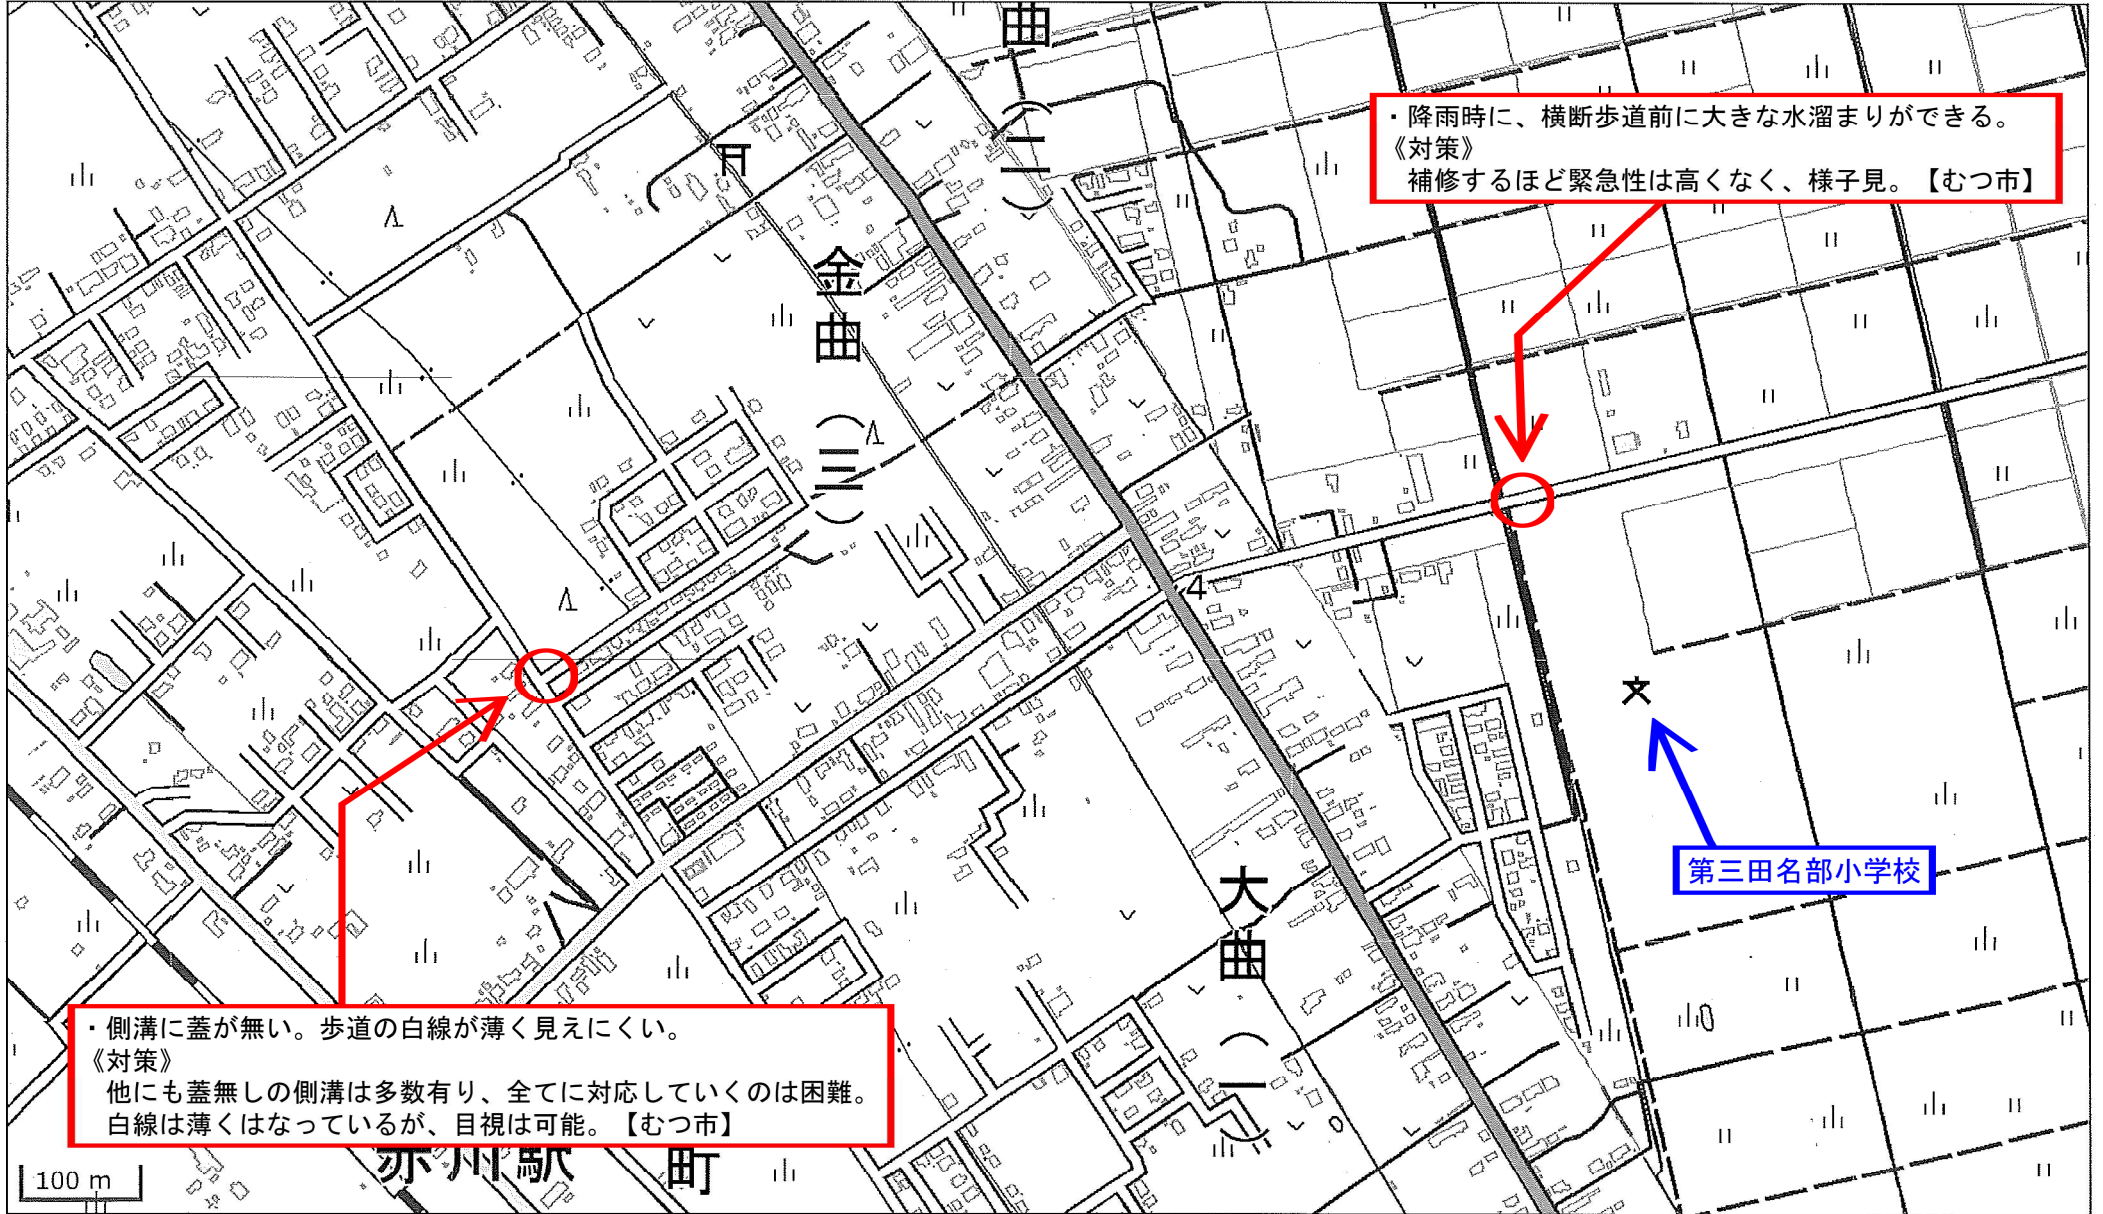

第二田名部小学校 通学路対策箇所図

【対策検討メンバー】教育委員会、下北地域県民局地域整備部、むつ市都市整備部、むつ市民生部、川内庁舎、大畑庁舎、脇野沢庁舎、むつ警察署

この背景地図等データは、国土地理院の電子国土Webシステムから配信されたものである。

第三田名部小学校 通学路対策箇所図

【対策検討メンバー】教育委員会、下北地域県民局地域整備部、むつ市都市整備部、むつ市民生部、川内庁舎、大畑庁舎、脇野沢庁舎、むつ警察署

この背景地図等データは、国土地理院の電子国土Webシステムから配信されたものである。

奥内小学校 通学路対策箇所図

【対策検討メンバー】教育委員会、下北地域県民局地域整備部、むつ市都市整備部、むつ市民生部、川内庁舎、大畑庁舎、脇野沢庁舎、むつ警察署

この背景地図等データは、国土地理院の電子国土Webシステムから配信されたものである。

関根小学校 通学路対策箇所図

【対策検討メンバー】教育委員会、下北地域県民局地域整備部、むつ市都市整備部、むつ市民生部、川内庁舎、大畑庁舎、脇野沢庁舎、むつ警察署