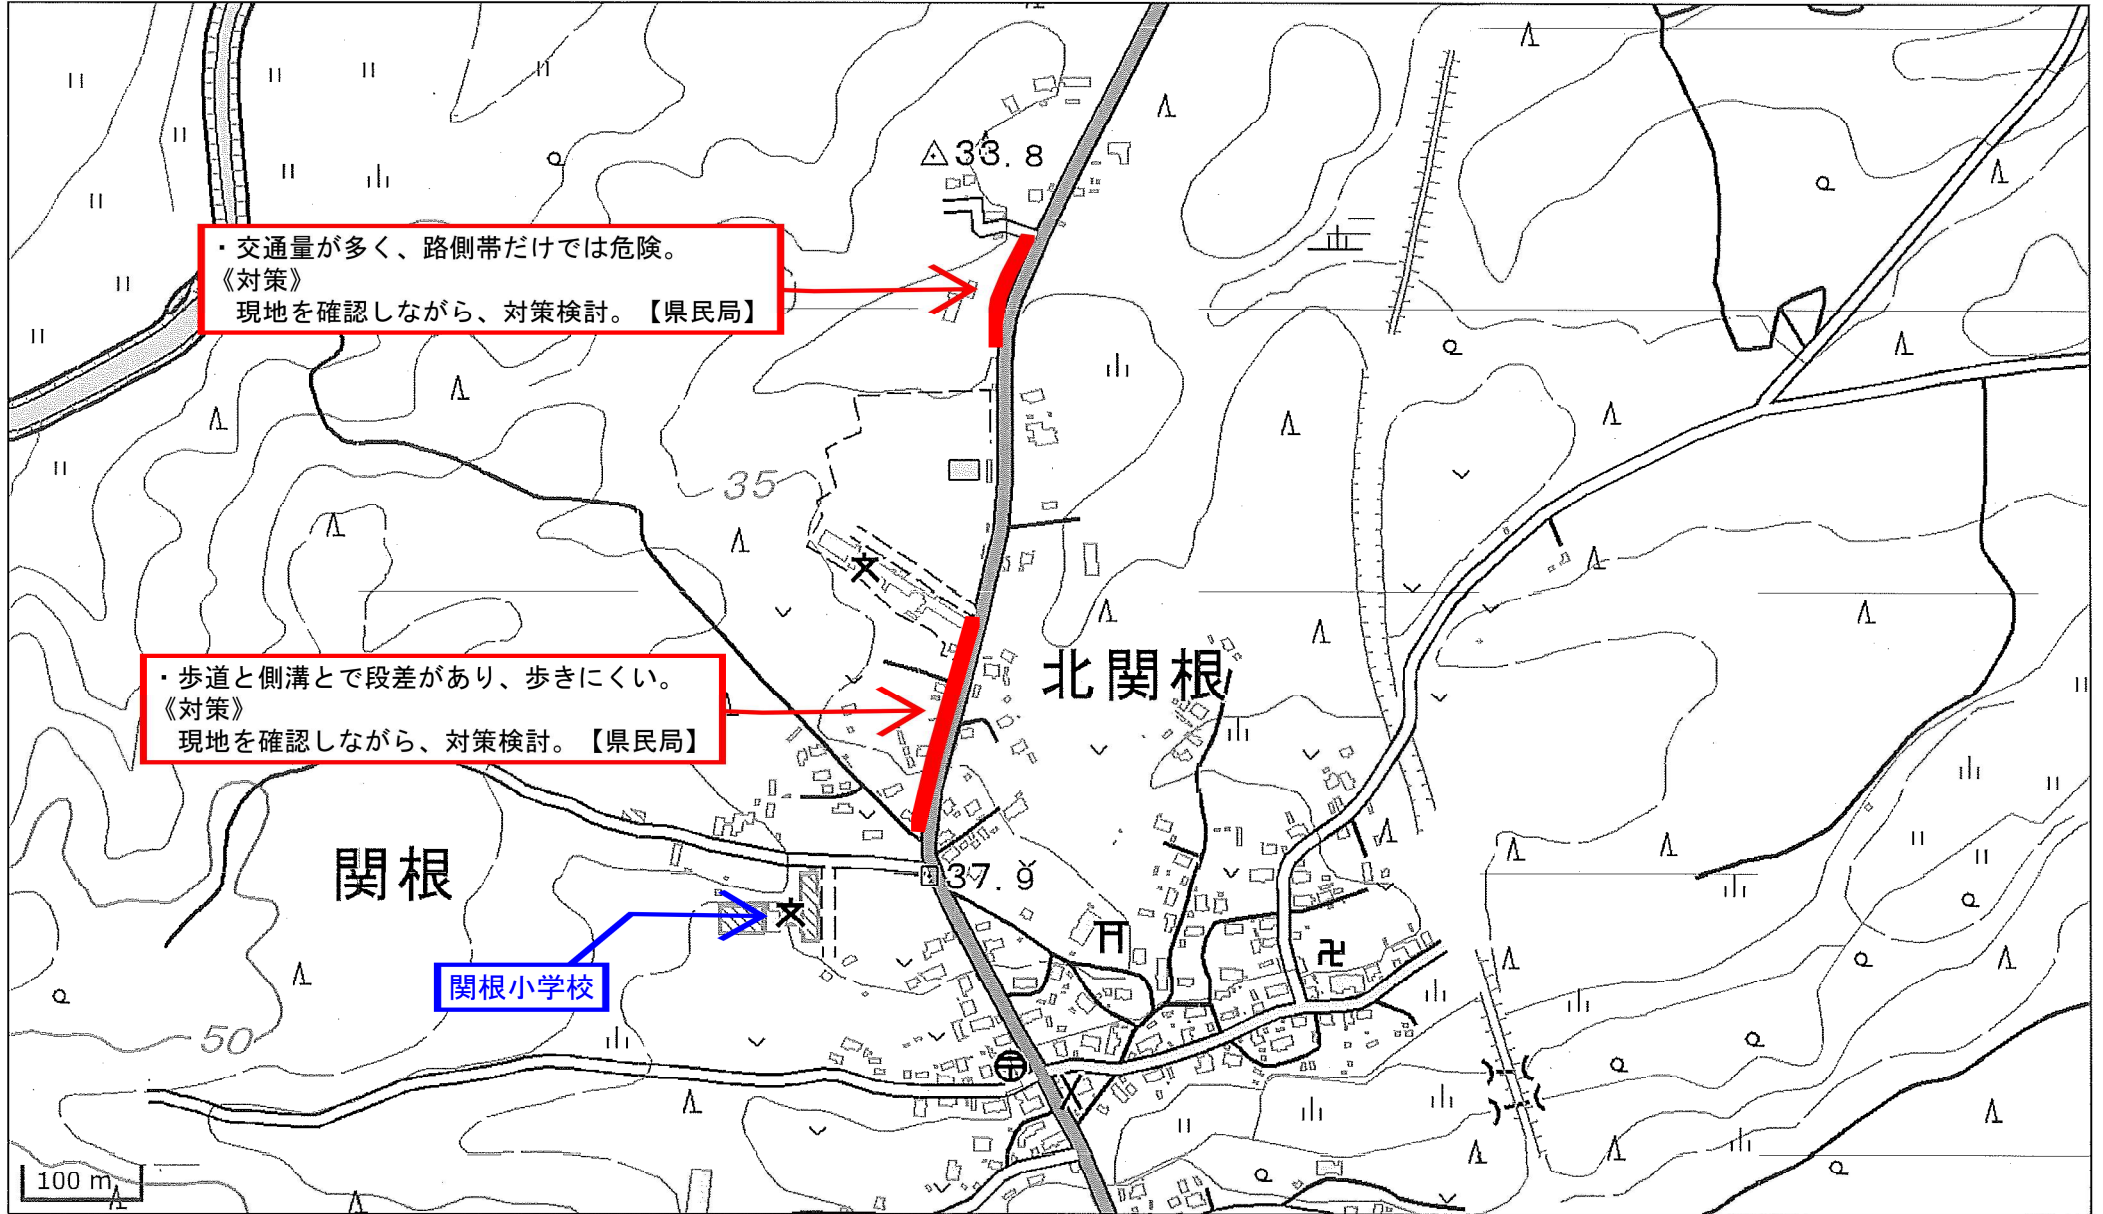

第二田名部小学校 通学路対策箇所図

【対策検討メンバー】教育委員会、下北地域県民局地域整備部、むつ市都市整備部、むつ市民生部、川内庁舎、大畑庁舎、脇野沢庁舎、むつ警察署

この背景地図等データは、国土地理院の電子国土Webシステムから配信されたものである。

第三田名部小学校 通学路対策箇所図

【対策検討メンバー】教育委員会、下北地域県民局地域整備部、むつ市都市整備部、むつ市民生部、川内庁舎、大畑庁舎、脇野沢庁舎、むつ警察署

この背景地図等データは、国土地理院の電子国土Webシステムから配信されたものである。

奥内小学校 通学路対策箇所図

【対策検討メンバー】教育委員会、下北地域県民局地域整備部、むつ市都市整備部、むつ市民生部、川内庁舎、大畑庁舎、脇野沢庁舎、むつ警察署

この背景地図等データは、国土地理院の電子国土Webシステムから配信されたものである。

関根小学校 通学路対策箇所図

【対策検討メンバー】教育委員会、下北地域県民局地域整備部、むつ市都市整備部、むつ市民生部、川内庁舎、大畑庁舎、脇野沢庁舎、むつ警察署

この背景地図等データは、国土地理院の電子国土Webシステムから配信されたものである。

大平小学校 通学路対策箇所図

【対策検討メンバー】教育委員会、下北地域県民局地域整備部、むつ市都市整備部、むつ市民生部、川内庁舎、大畑庁舎、脇野沢庁舎、むつ警察署

この背景地図等データは、国土地理院の電子国土Webシステムから配信されたものである。

大畑小学校 通学路対策箇所図

【対策検討メンバー】教育委員会、下北地域県民局地域整備部、むつ市都市整備部、むつ市民生部、川内庁舎、大畑庁舎、脇野沢庁舎、むつ警察署