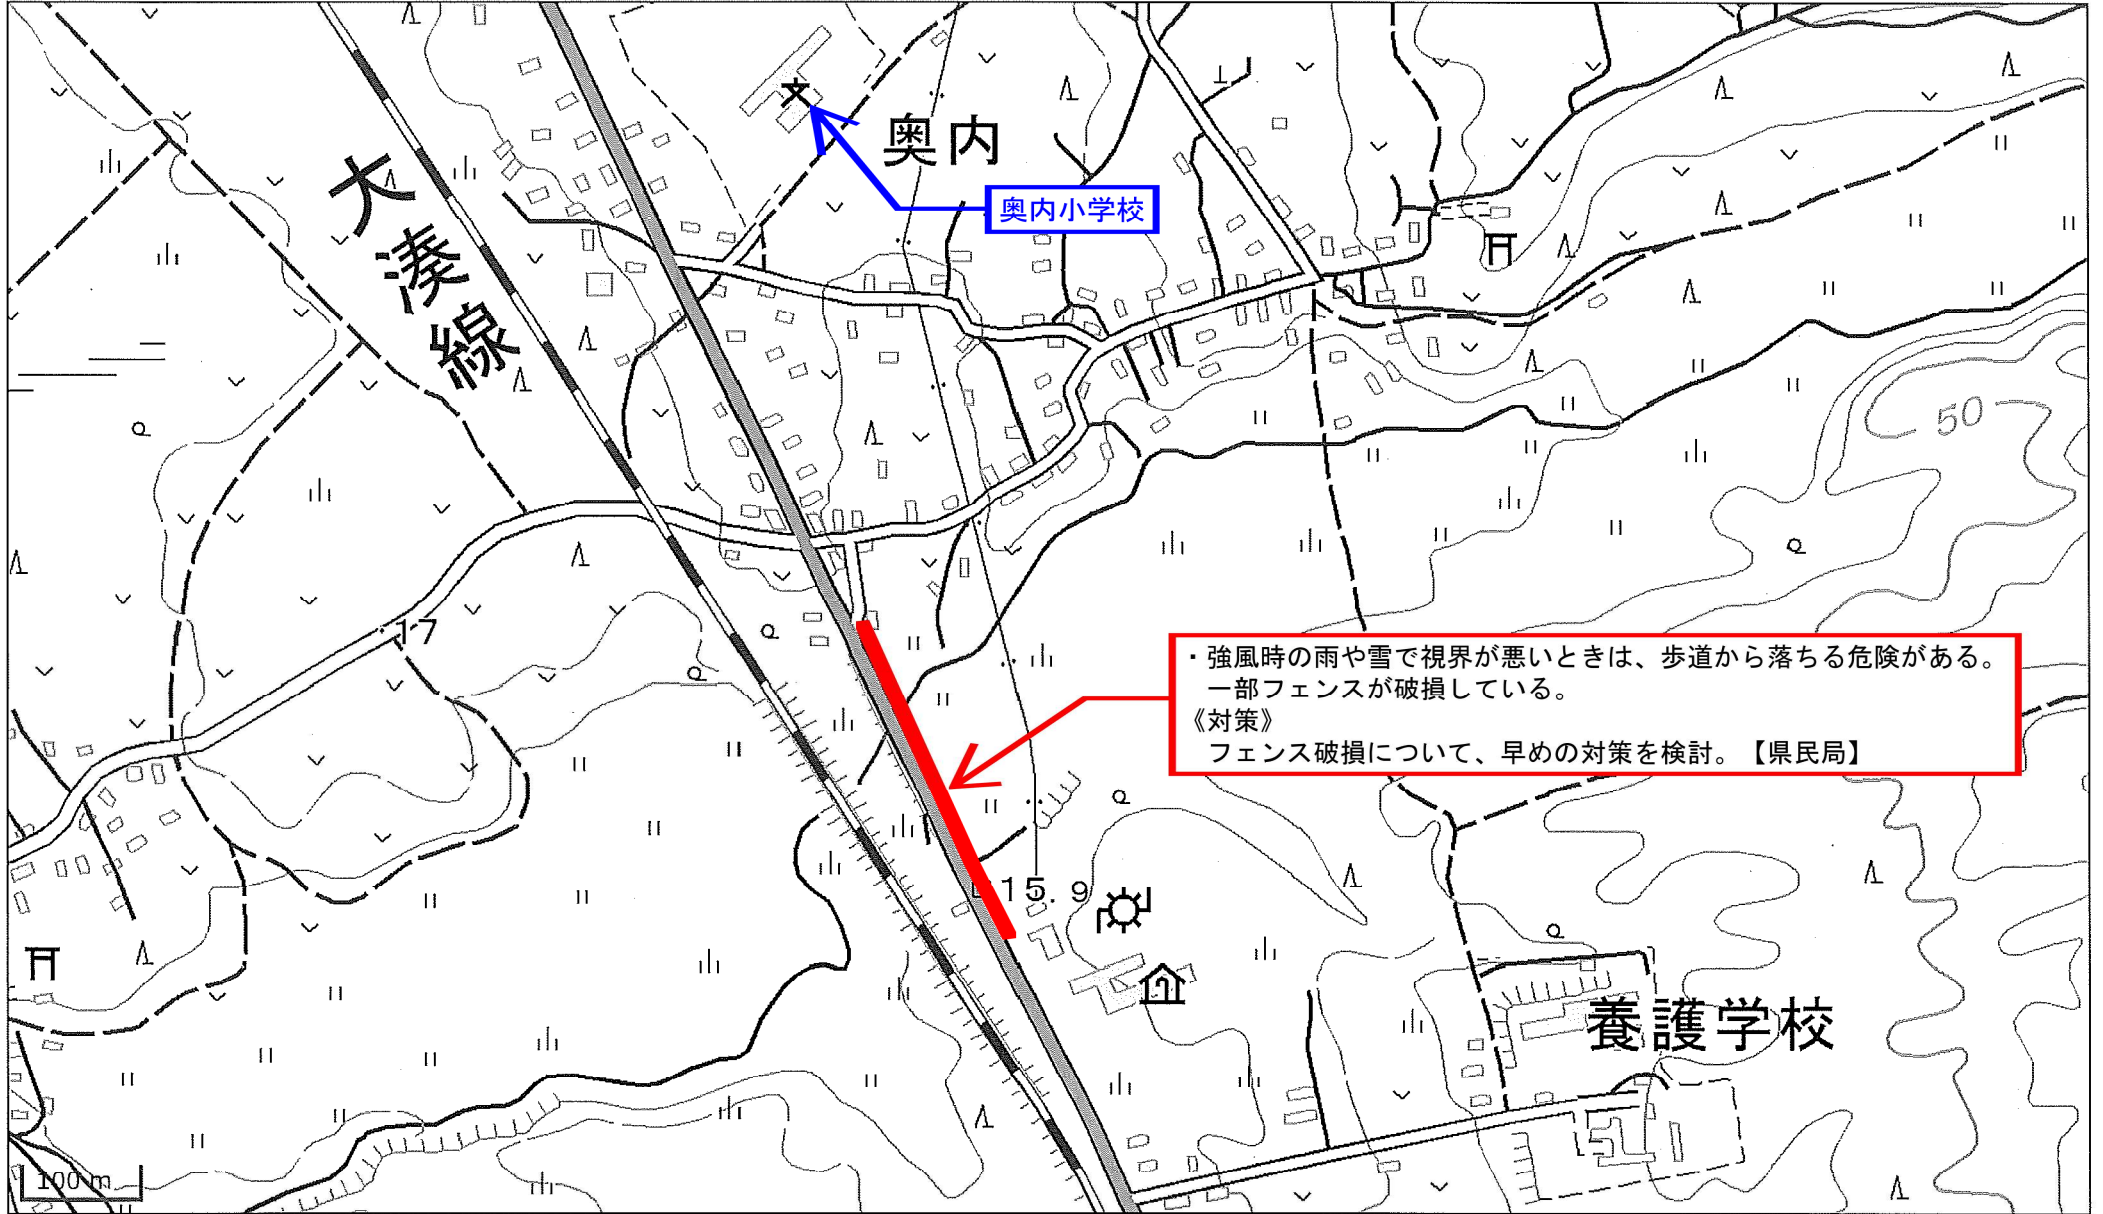

第二田名部小学校 通学路対策箇所図

【対策検討メンバー】教育委員会、下北地域県民局地域整備部、むつ市都市整備部、むつ市民生部、川内庁舎、大畑庁舎、脇野沢庁舎、むつ警察署

この背景地図等データは、国土地理院の電子国土Webシステムから配信されたものである。

第三田名部小学校 通学路対策箇所図

【対策検討メンバー】教育委員会、下北地域県民局地域整備部、むつ市都市整備部、むつ市民生部、川内庁舎、大畑庁舎、脇野沢庁舎、むつ警察署

この背景地図等データは、国土地理院の電子国土Webシステムから配信されたものである。

奥内小学校 通学路対策箇所図

【対策検討メンバー】教育委員会、下北地域県民局地域整備部、むつ市都市整備部、むつ市民生部、川内庁舎、大畑庁舎、脇野沢庁舎、むつ警察署

この背景地図等データは、国土地理院の電子国土Webシステムから配信されたものである。

関根小学校 通学路対策箇所図

【対策検討メンバー】教育委員会、下北地域県民局地域整備部、むつ市都市整備部、むつ市民生部、川内庁舎、大畑庁舎、脇野沢庁舎、むつ警察署

この背景地図等データは、国土地理院の電子国土Webシステムから配信されたものである。

大平小学校 通学路対策箇所図

【対策検討メンバー】教育委員会、下北地域県民局地域整備部、むつ市都市整備部、むつ市民生部、川内庁舎、大畑庁舎、脇野沢庁舎、むつ警察署

この背景地図等データは、国土地理院の電子国土Webシステムから配信されたものである。

大畑小学校 通学路対策箇所図

【対策検討メンバー】教育委員会、下北地域県民局地域整備部、むつ市都市整備部、むつ市民生部、川内庁舎、大畑庁舎、脇野沢庁舎、むつ警察署