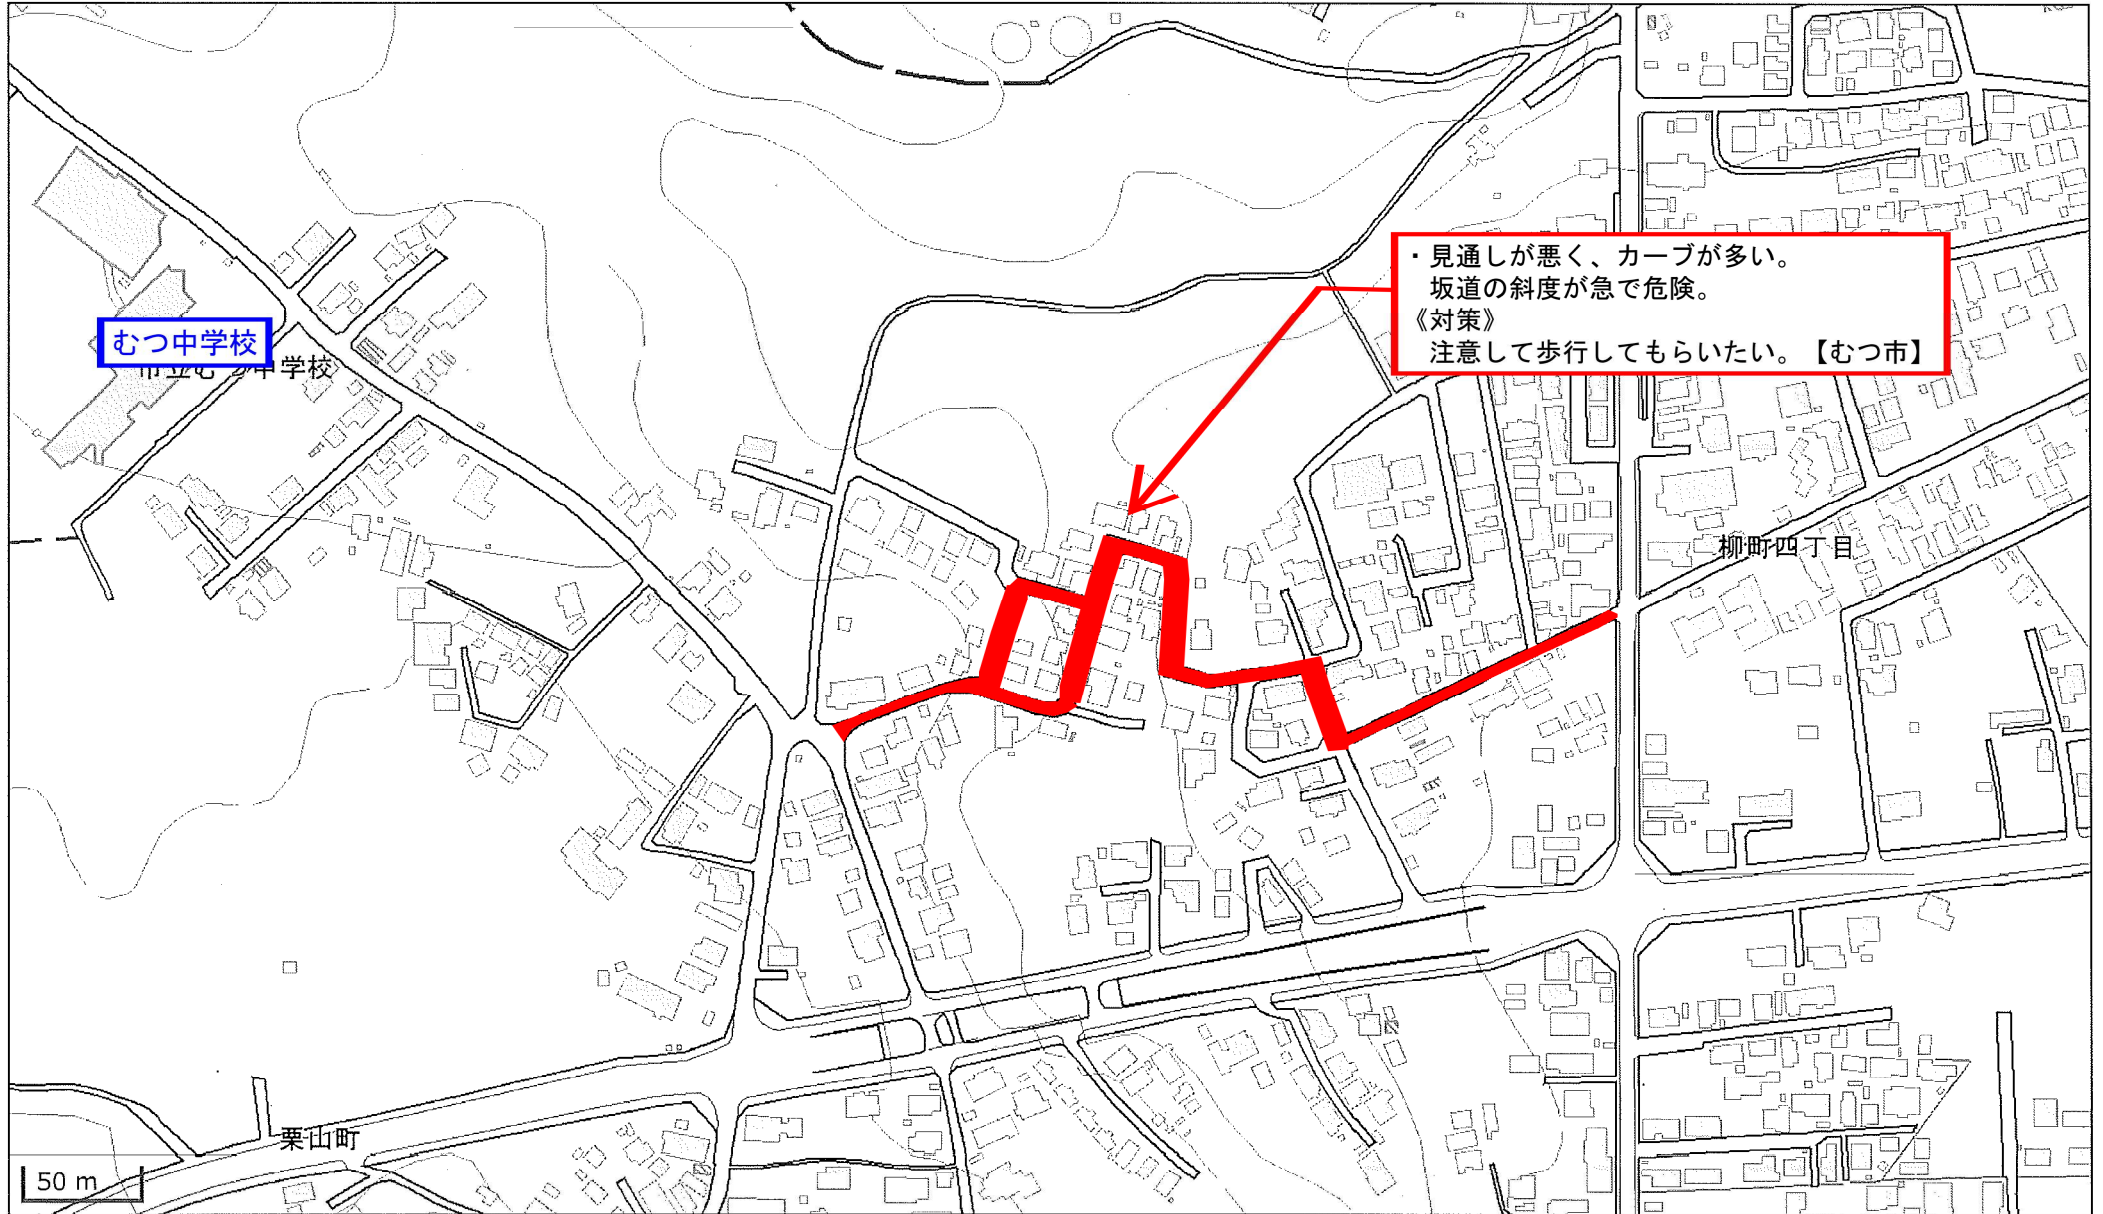

この背景地図等データは、国土地理院の電子国土Webシステムから配信されたものである。

田名部中学校 通学路対策箇所図

【対策検討メンバー】教育委員会、下北地域県民局地域整備部、むつ市都市整備部、むつ市民生部、川内庁舎、大畑庁舎、脇野沢庁舎、むつ警察署

この背景地図等データは、国土地理院の電子国土Webシステムから配信されたものである。

むつ中学校 通学路対策箇所図

【対策検討メンバー】教育委員会、下北地域県民局地域整備部、むつ市都市整備部、むつ市民生部、川内庁舎、大畑庁舎、脇野沢庁舎、むつ警察署