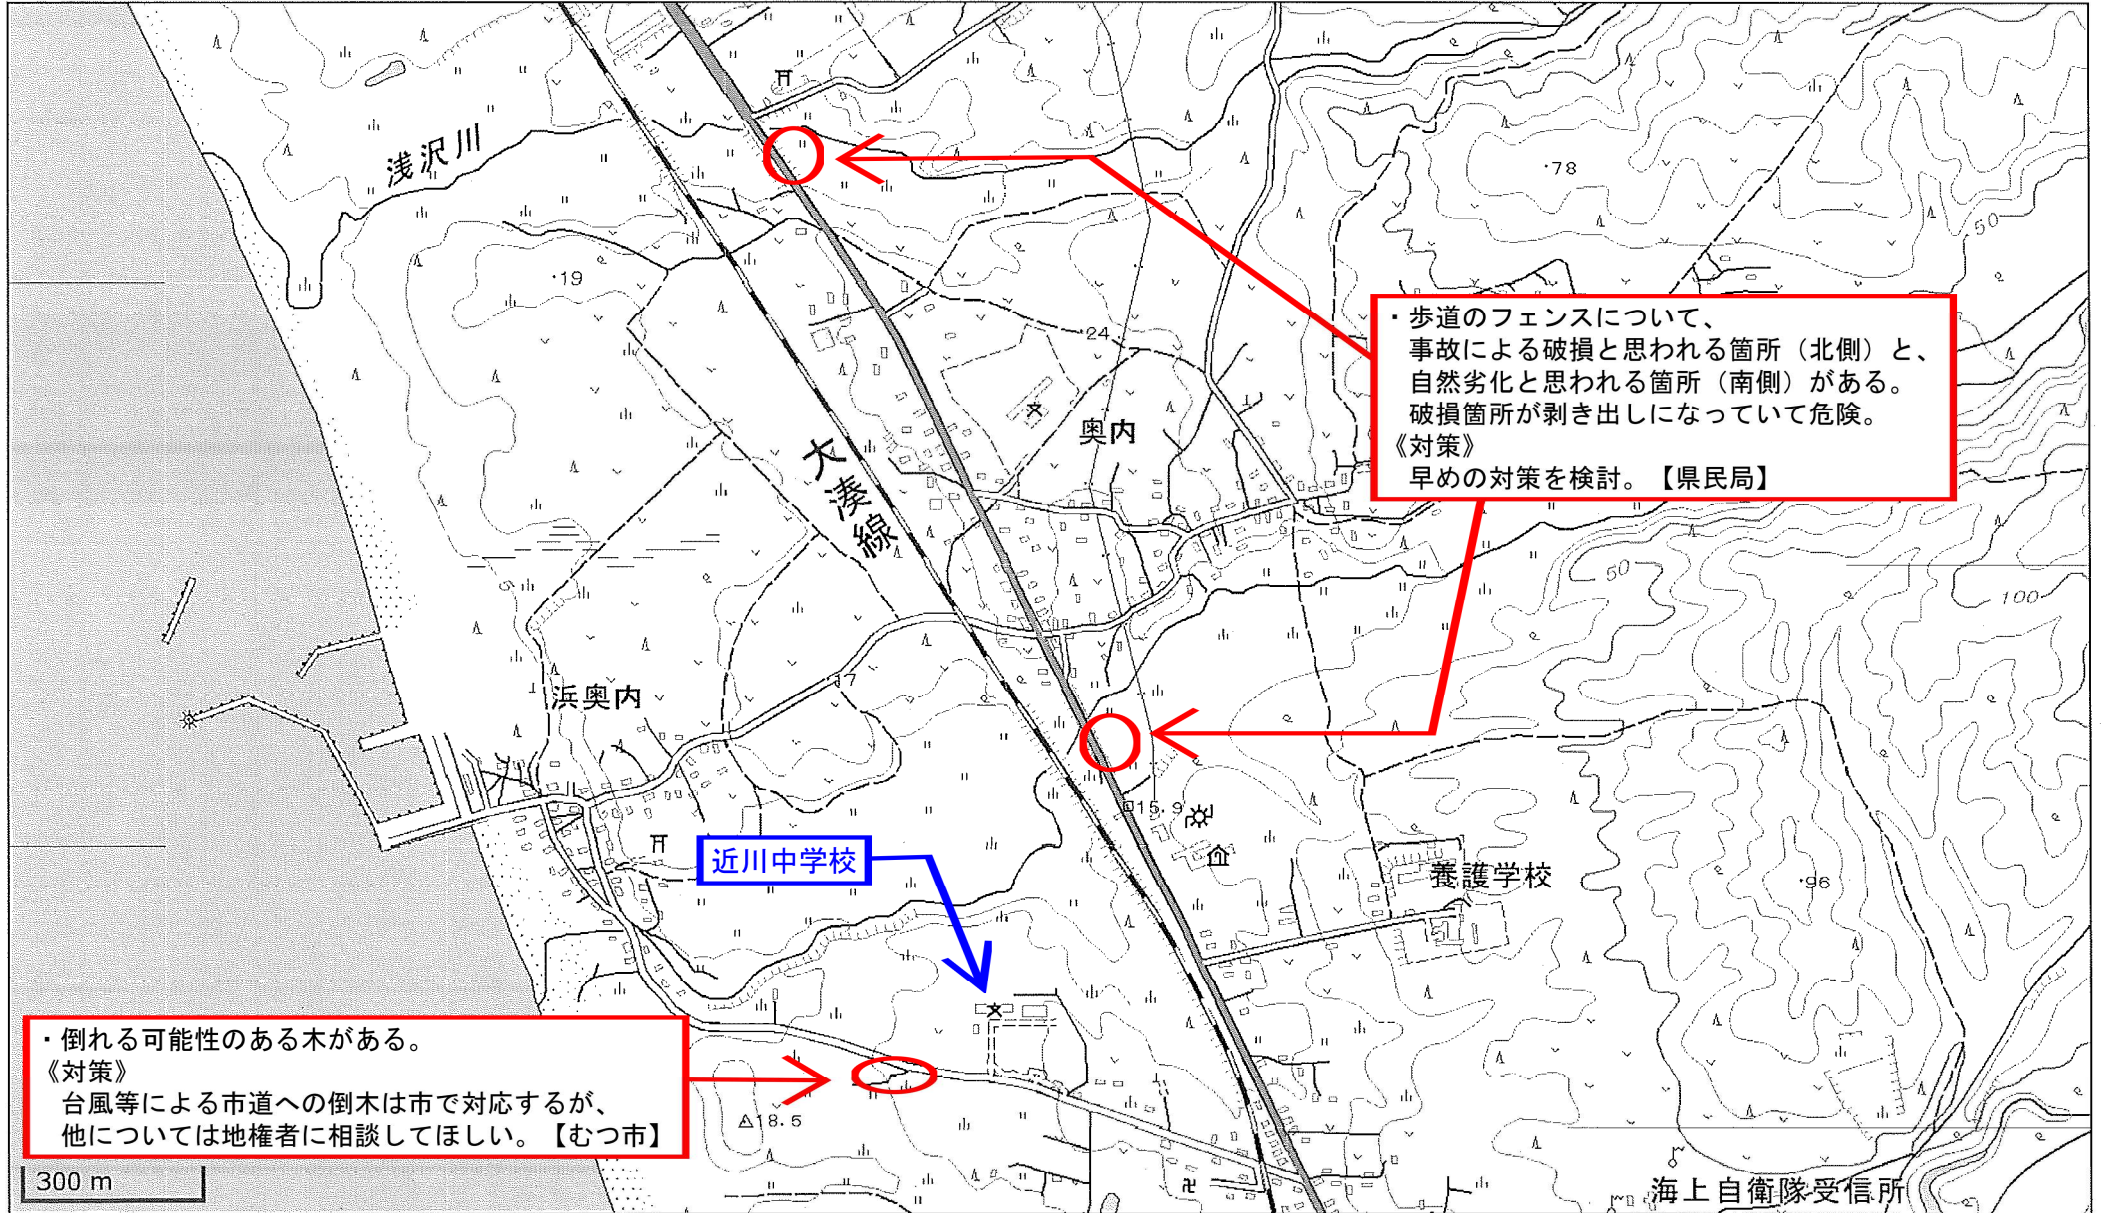

近川中学校 通学路対策箇所図

【対策検討メンバー】教育委員会、下北地域県民局地域整備部、むつ市都市整備部、むつ市民生部、川内庁舎、大畑庁舎、脇野沢庁舎、むつ警察署

この背景地図等データは、国土地理院の電子国土Webシステムから配信されたものである。