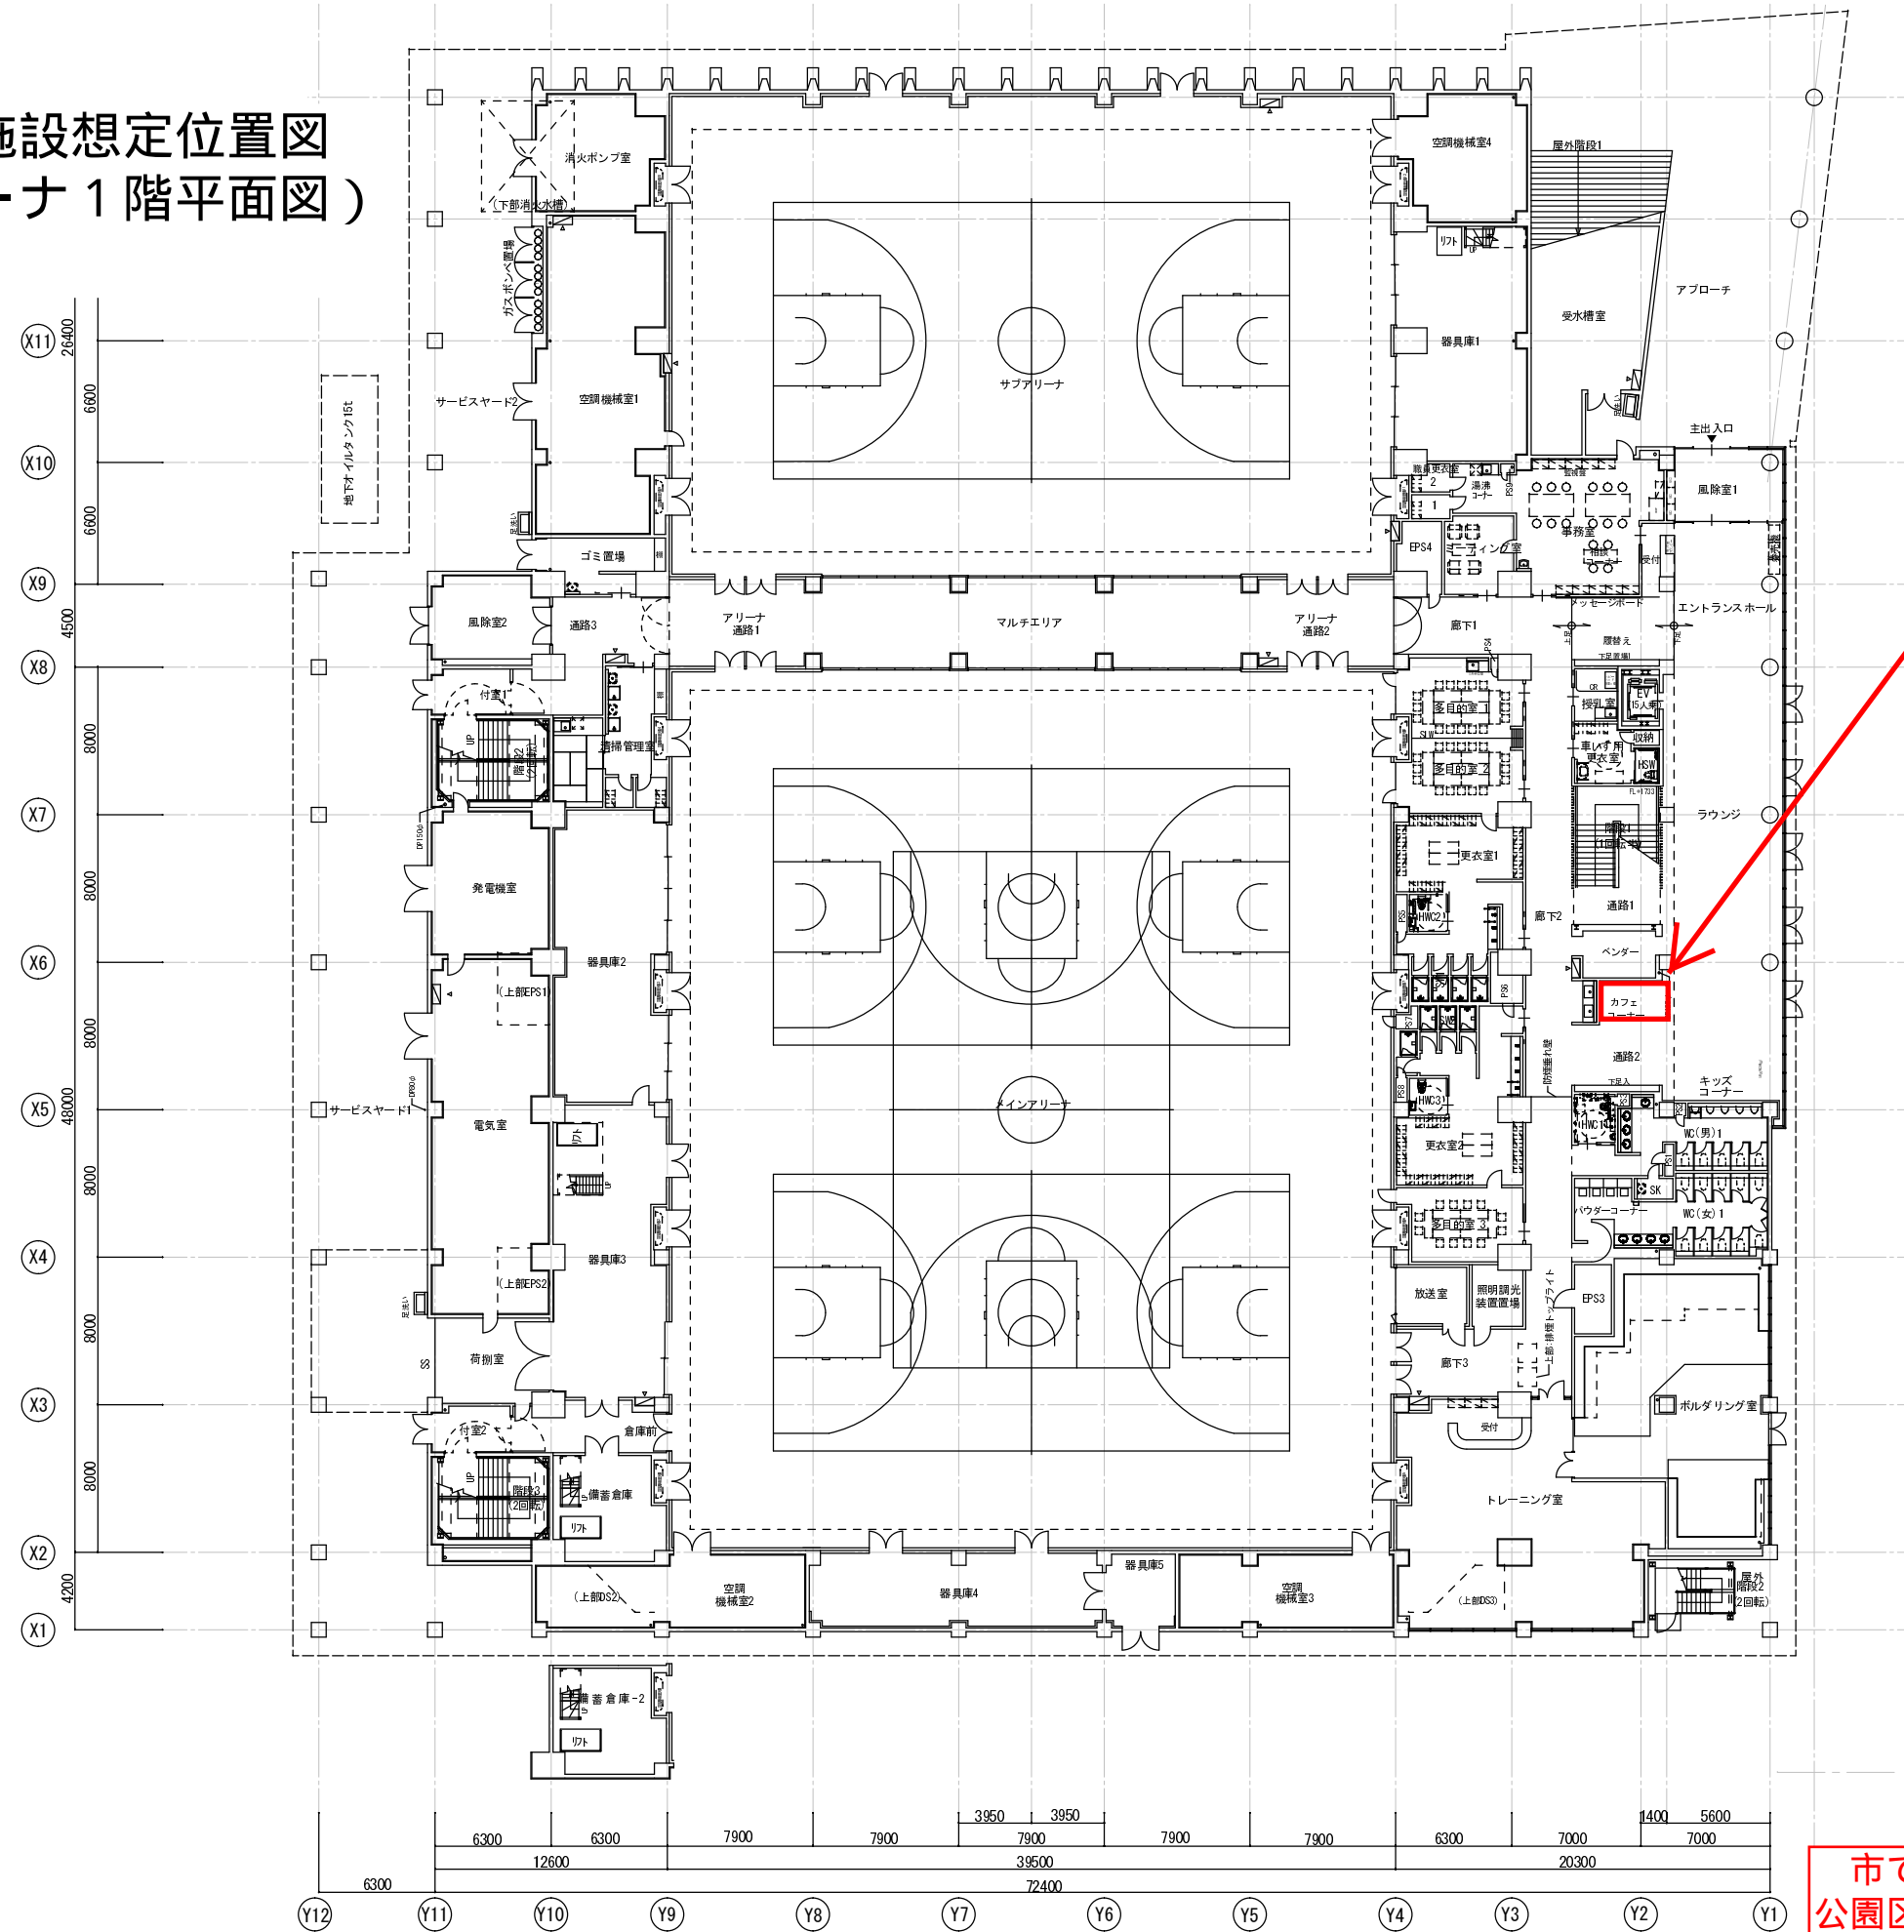

別添 1

公募対象公園施設想定位置図 (新総合アリーナ 1階平面図)

公募対象公園施設 (想定)

市で想定している位置を示していますが、公園区域全体を対象としたアイデアを提案していただくことも可能です。