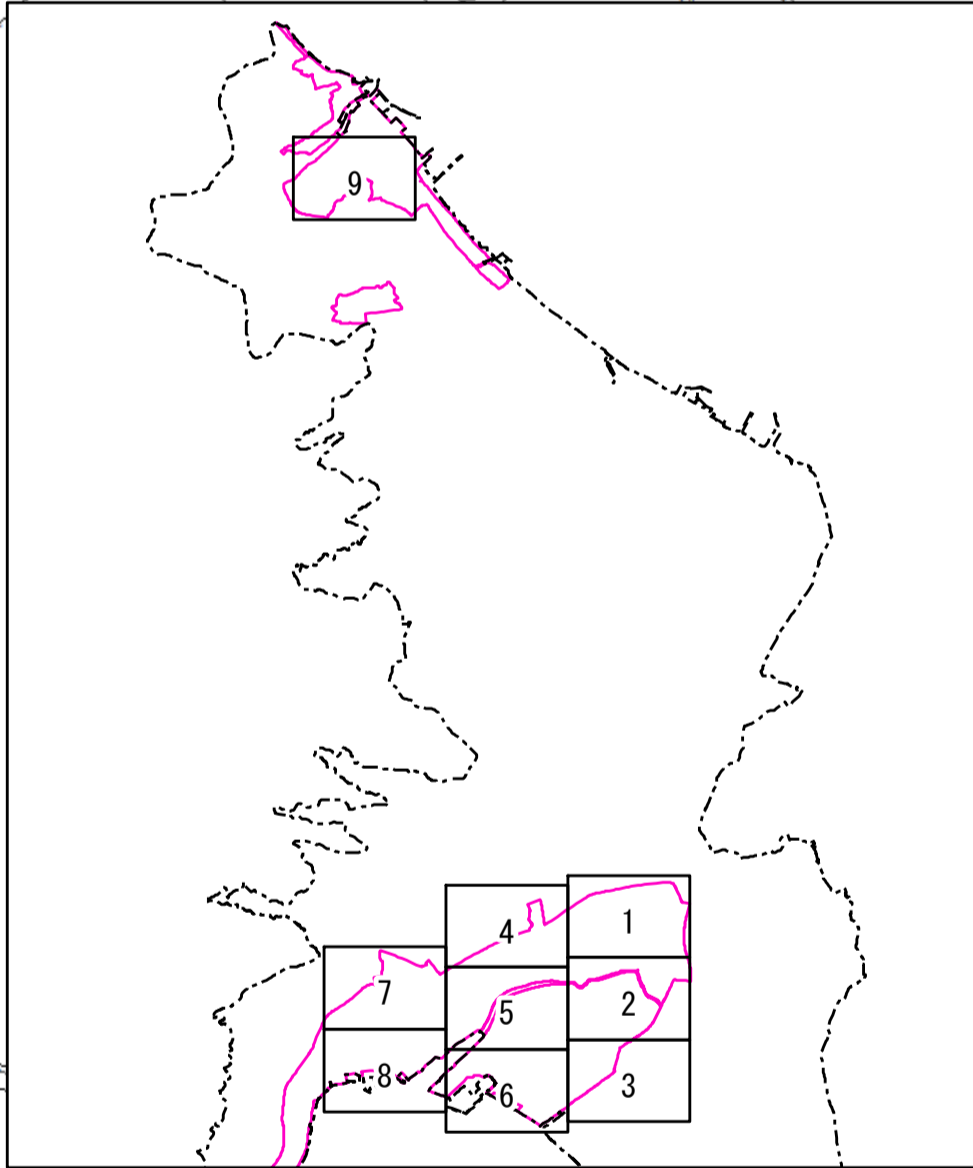

居住誘導区域 都市機能誘導区域

凡例

- 居住誘導区域
- 都市機能誘導区域
- 用途地域枠

1:2,500