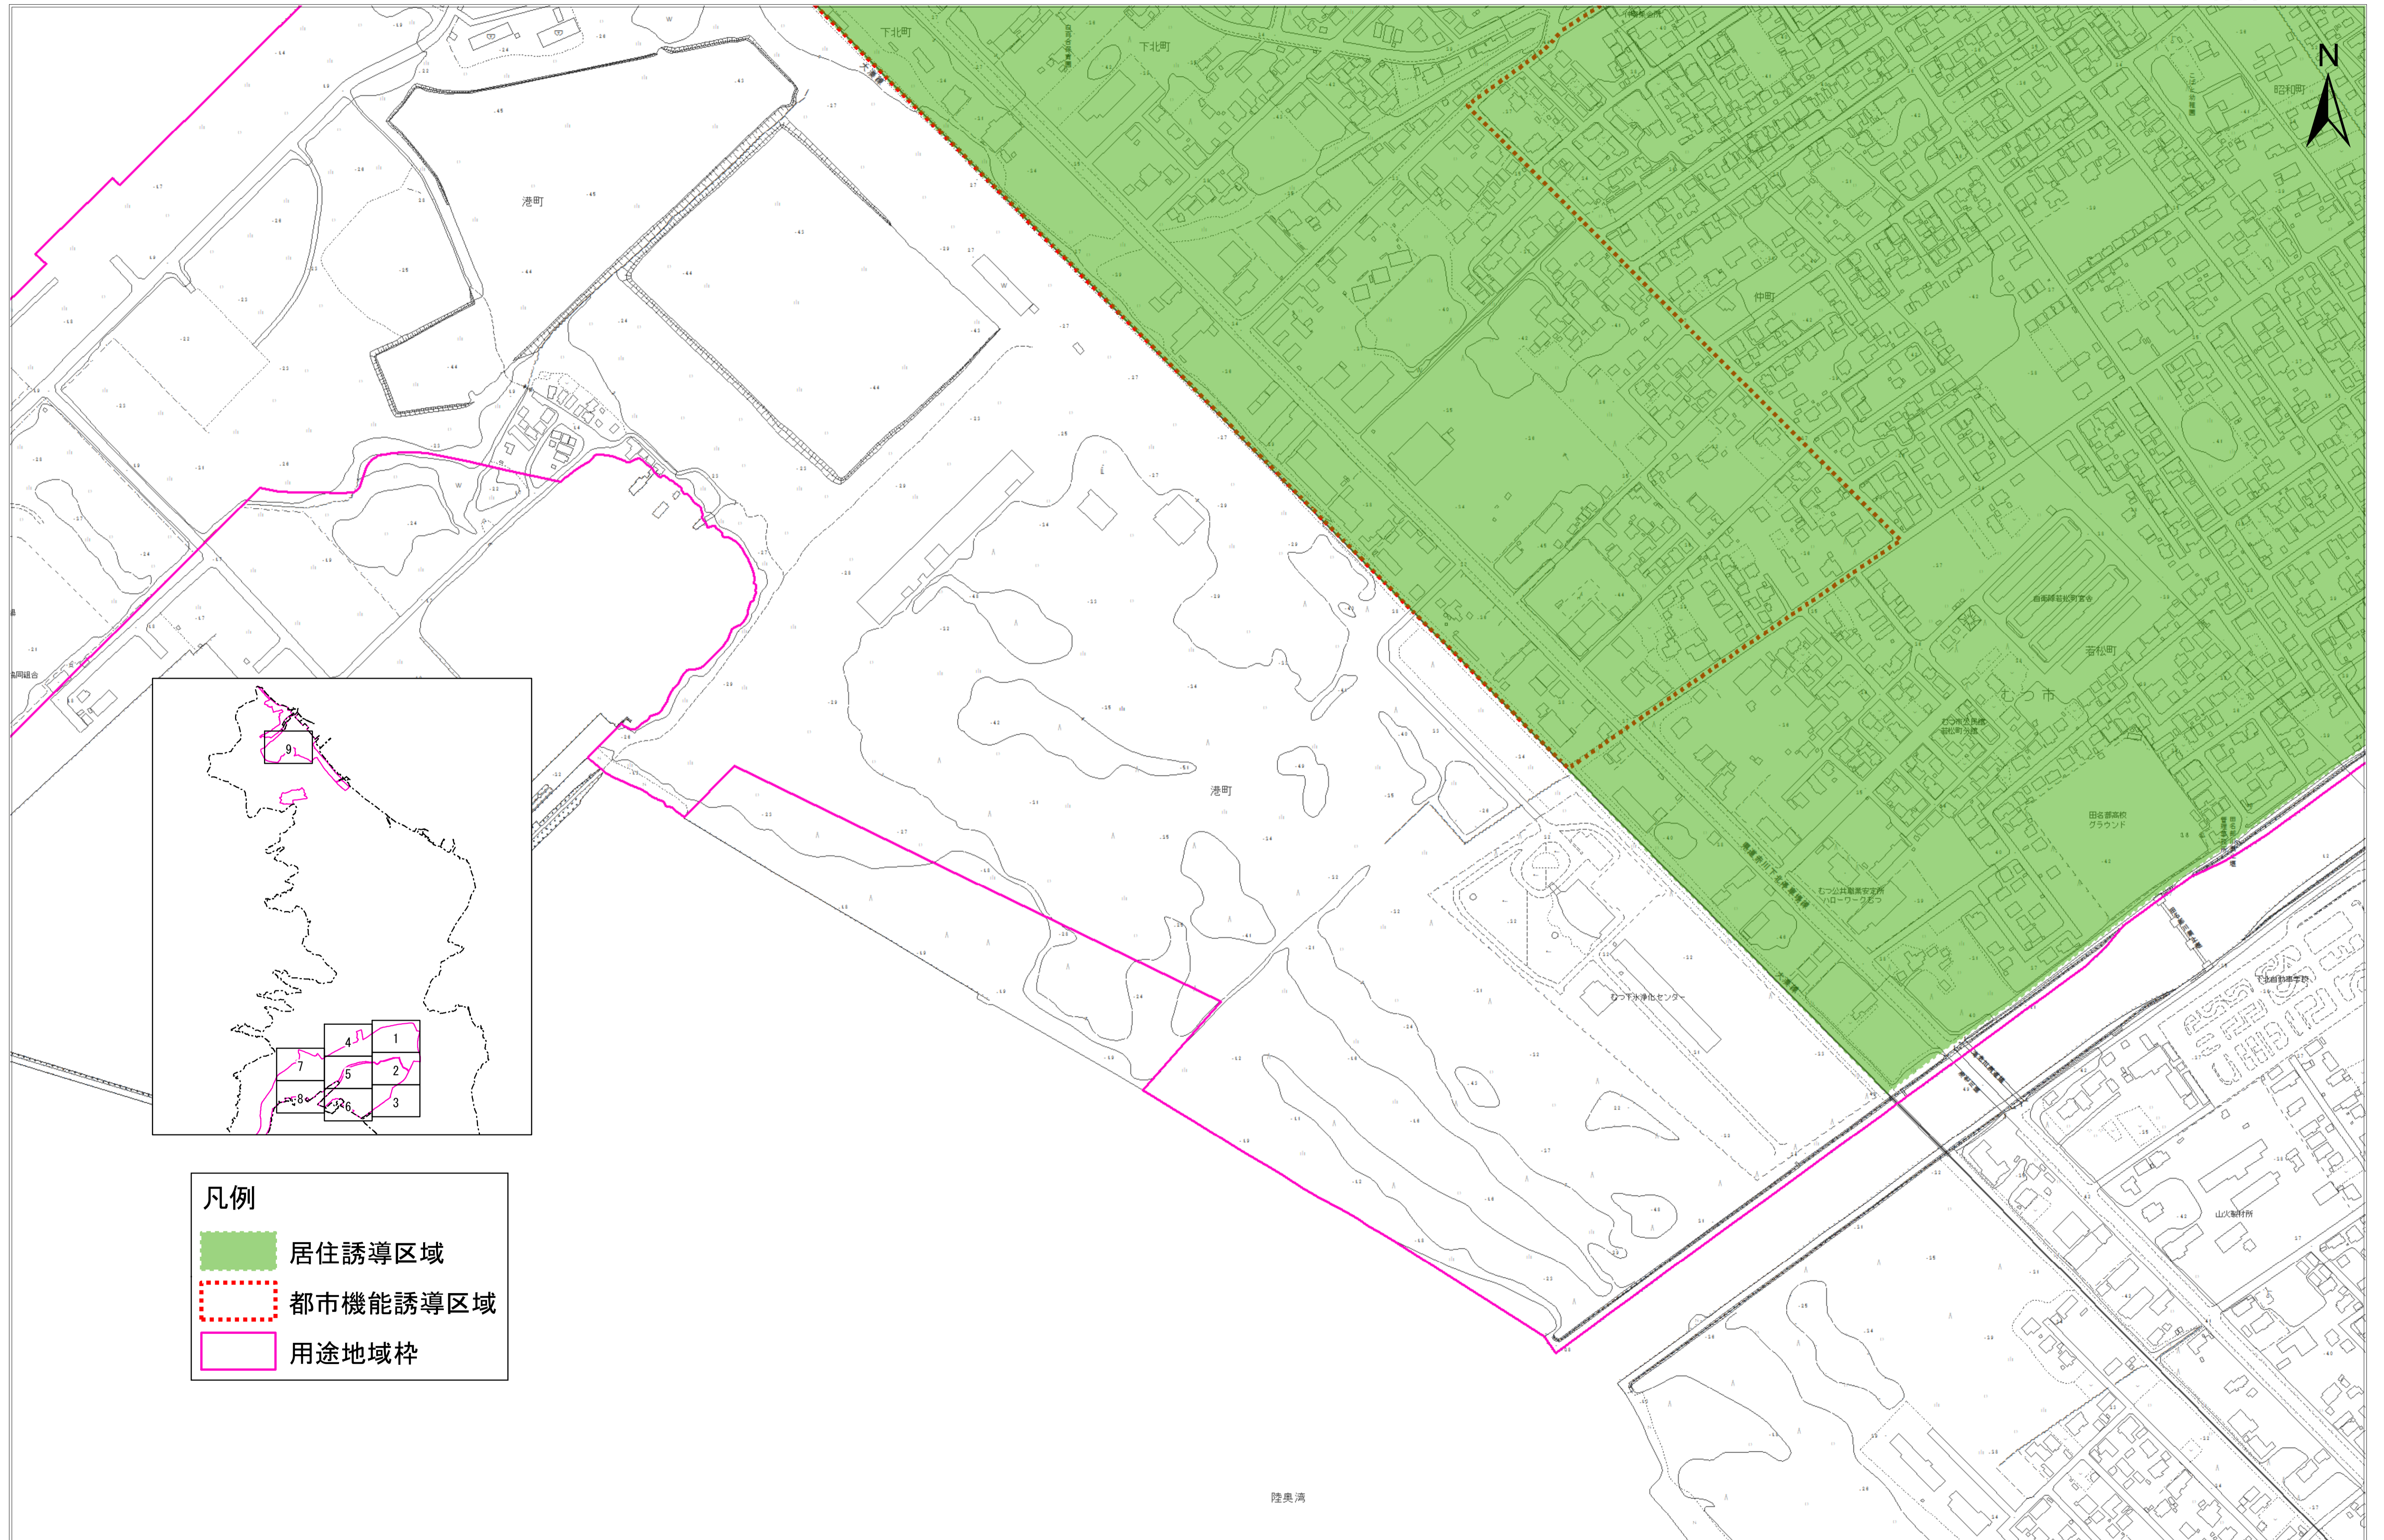

居住誘導区域 都市機能誘導区域

凡例

- 居住誘導区域
- 都市機能誘導区域
- 用途地域枠

1:2,500