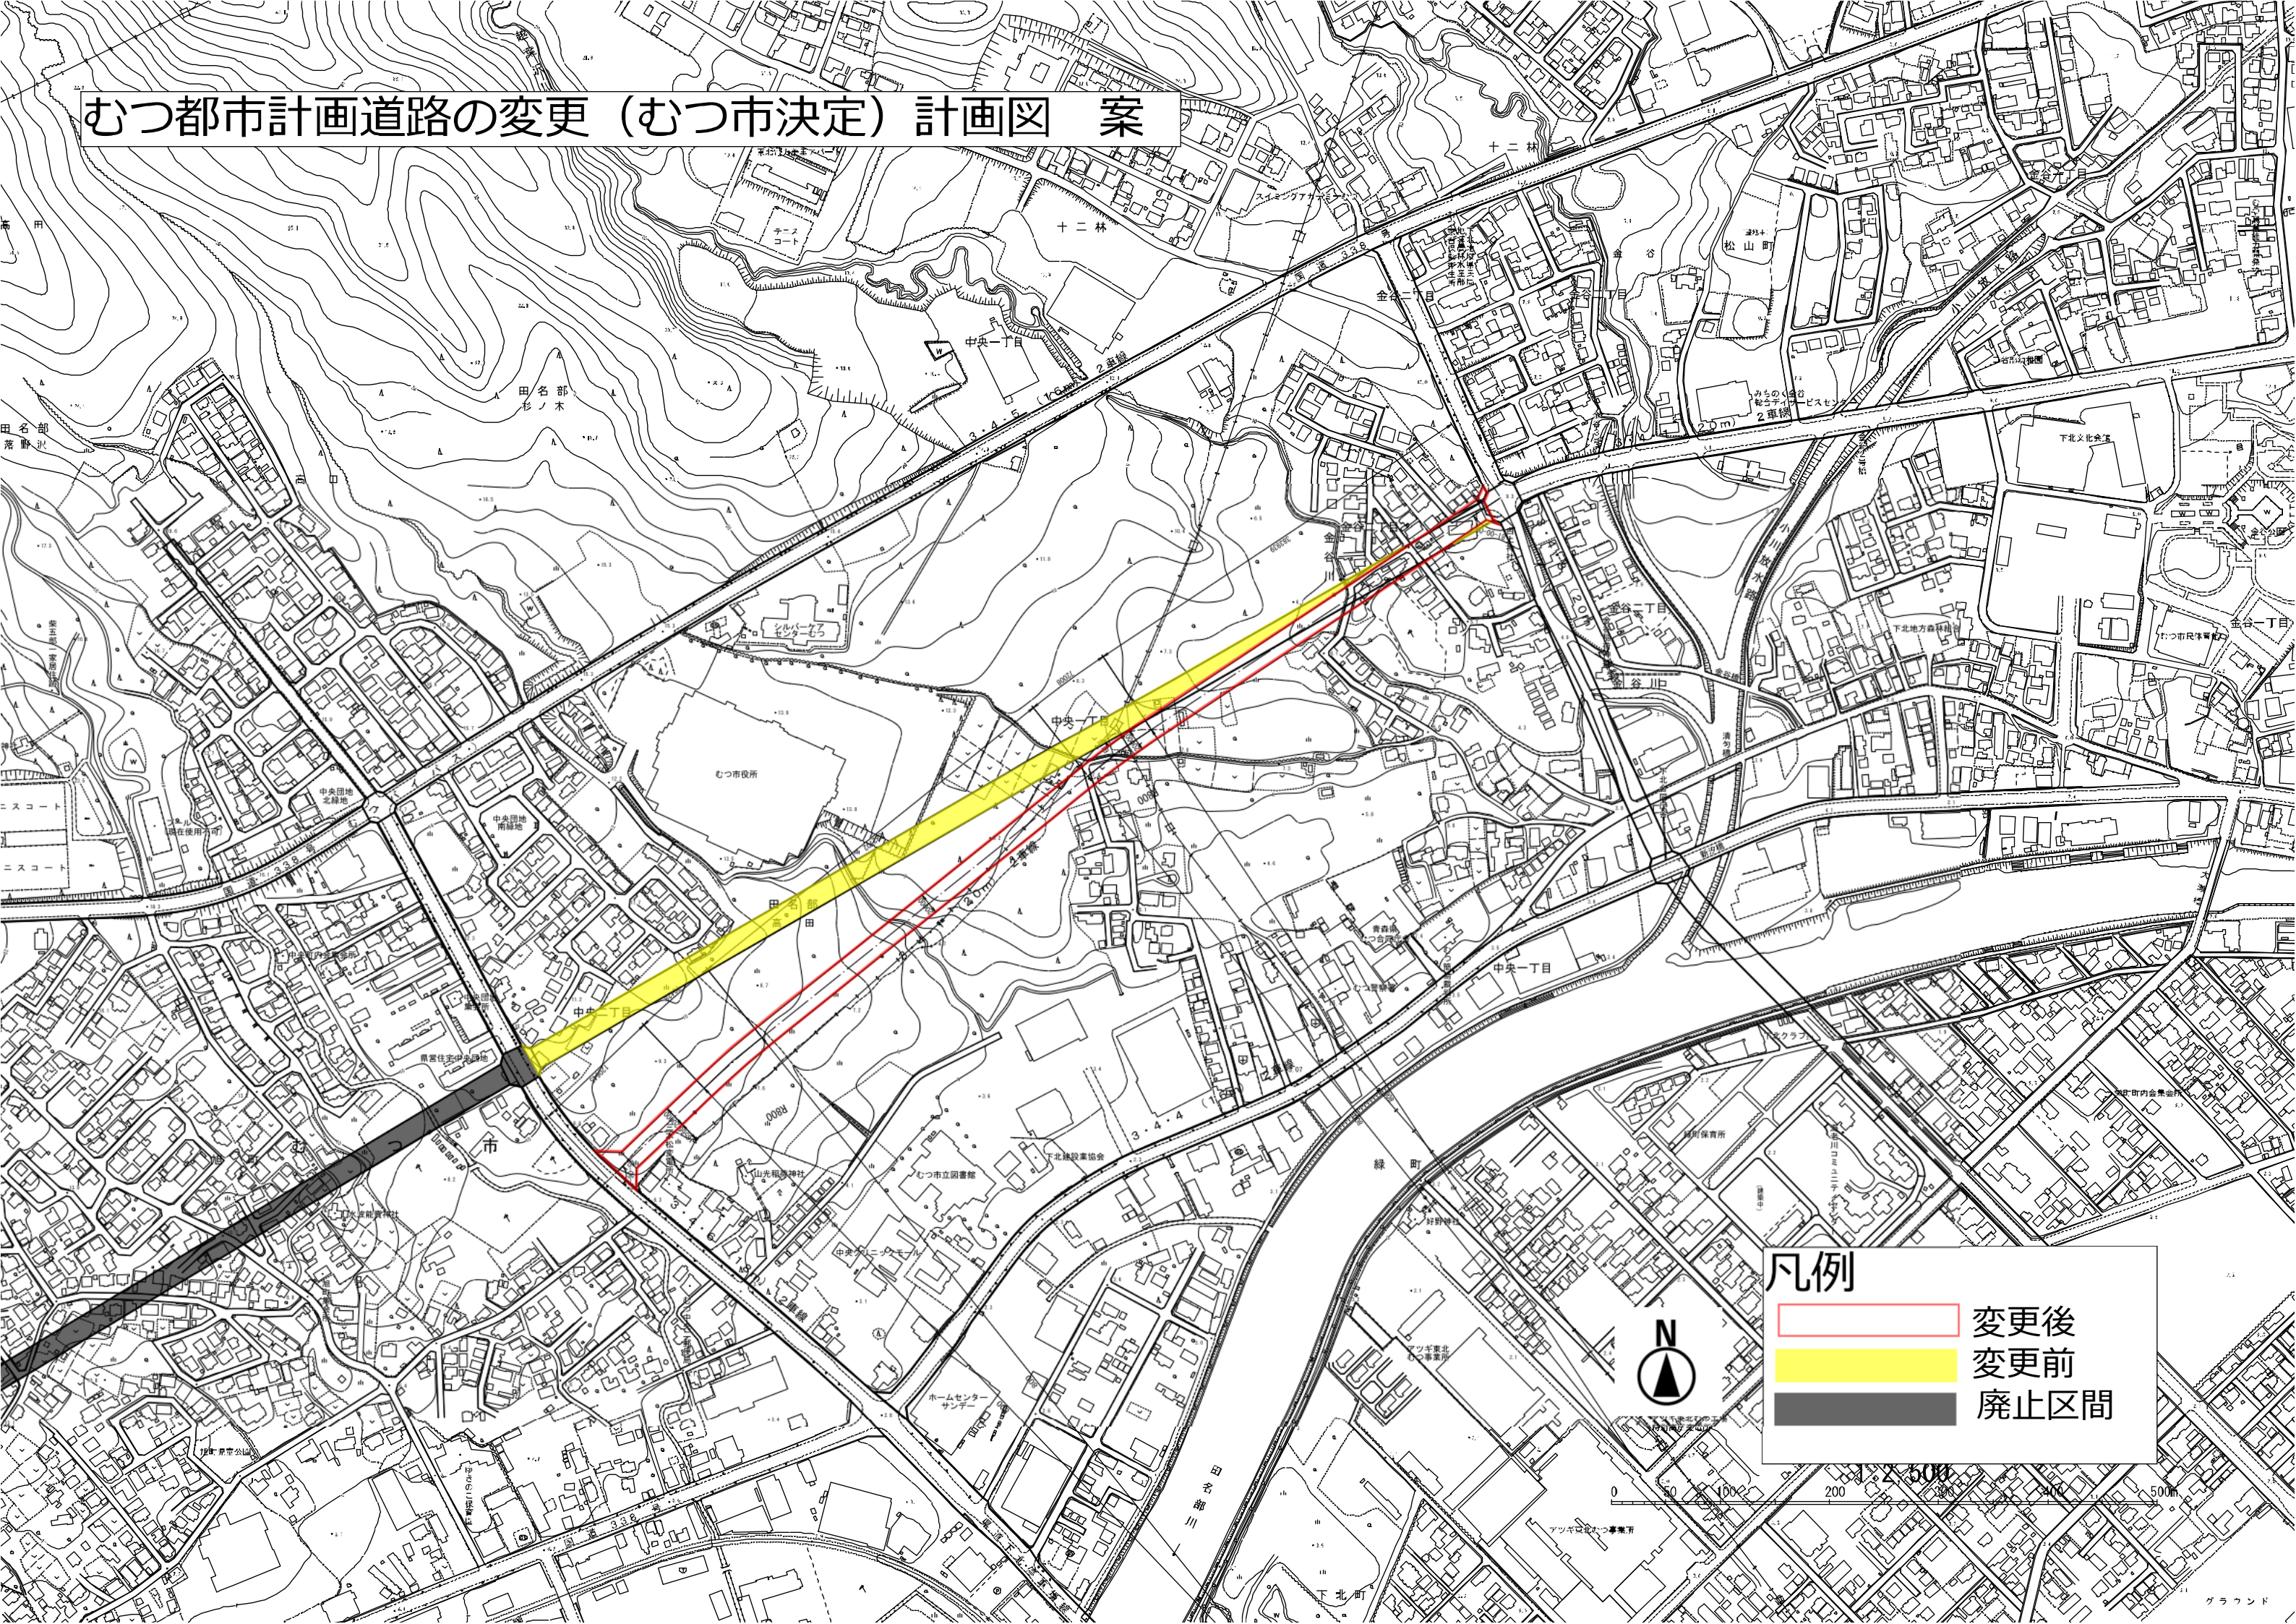

むつ都市計画道路の変更（むつ市決定）計画図 案

凡例

	変更後
	变更前
	廃止区間