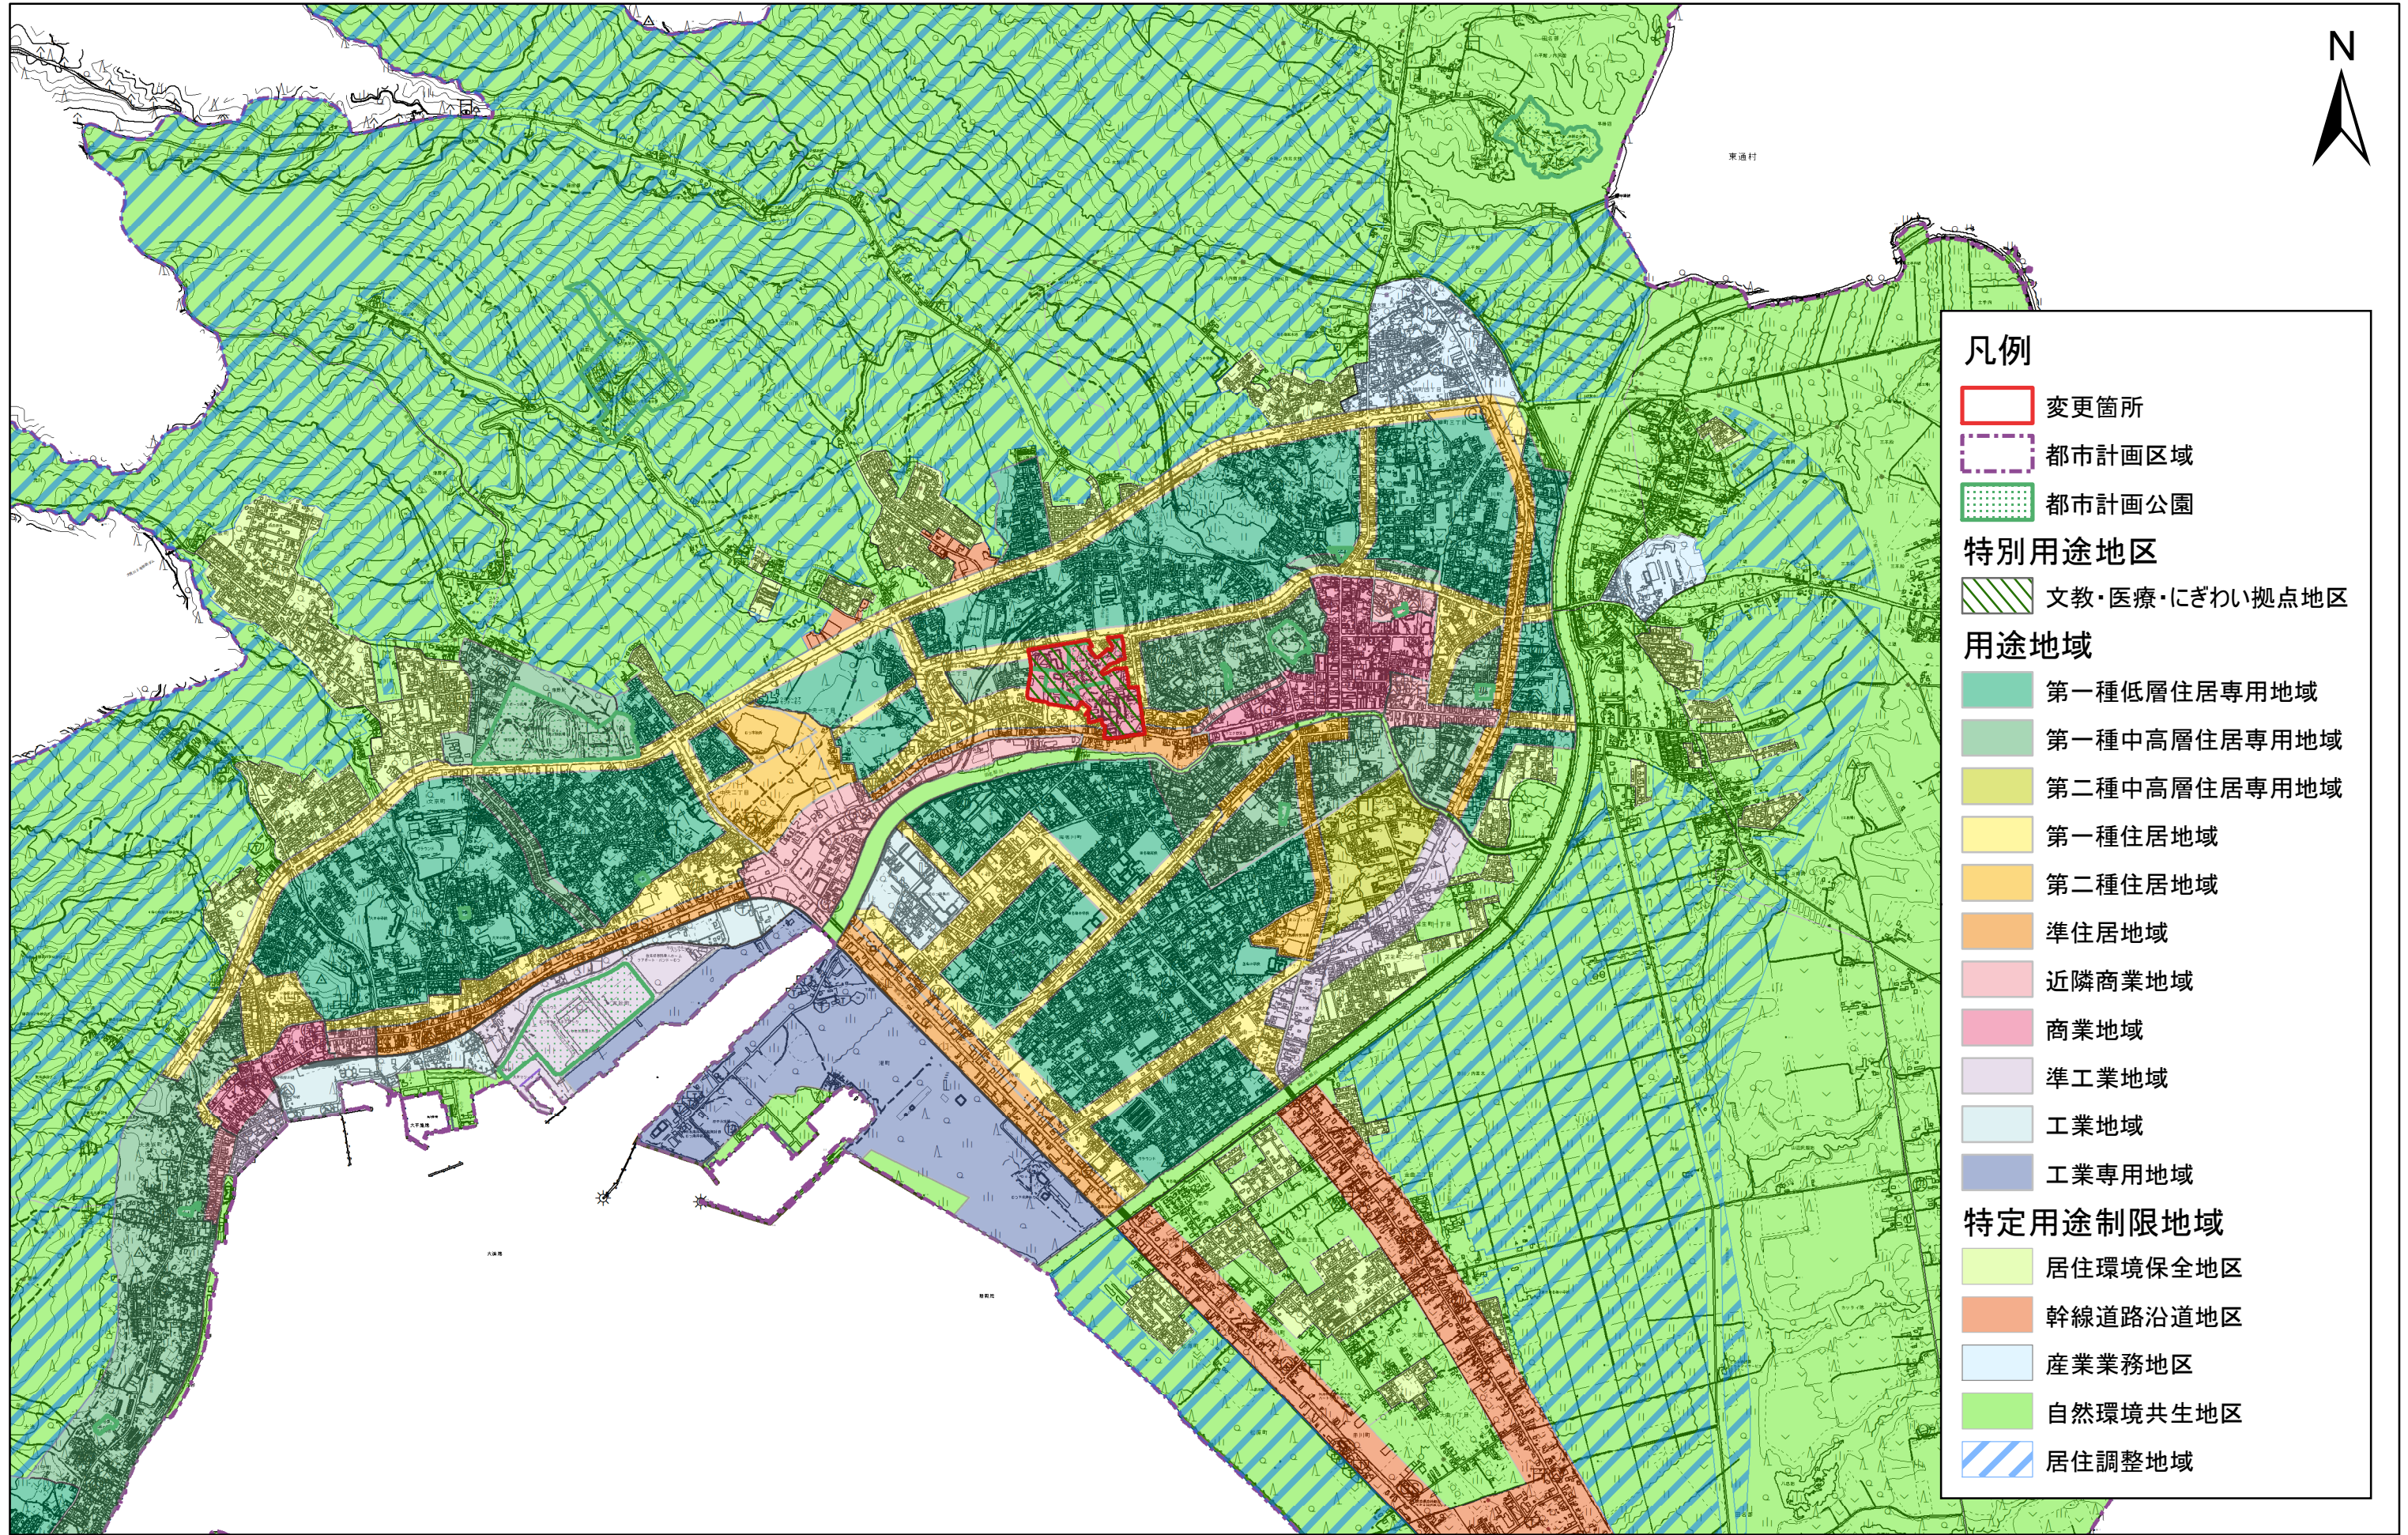

# むつ都市計画特別用途地区の変更(むつ市決定)総括図

- 凡例**
- 変更箇所
  - 都市計画区域
  - 都市計画公園
- 特別用途地区**
- 文教・医療・にぎわい拠点地区
- 用途地域**
- 第一種低層住居専用地域
  - 第一種中高層住居専用地域
  - 第二種中高層住居専用地域
  - 第一種住居地域
  - 第二種住居地域
  - 準住居地域
  - 近隣商業地域
  - 商業地域
  - 準工業地域
  - 工業地域
  - 工業専用地域
- 特定用途制限地域**
- 居住環境保全地区
  - 幹線道路沿道地区
  - 産業業務地区
  - 自然環境共生地区
  - 居住調整地域

1:25,000 0 500 1,000 2,000 3,000 4,000 5,000メートル