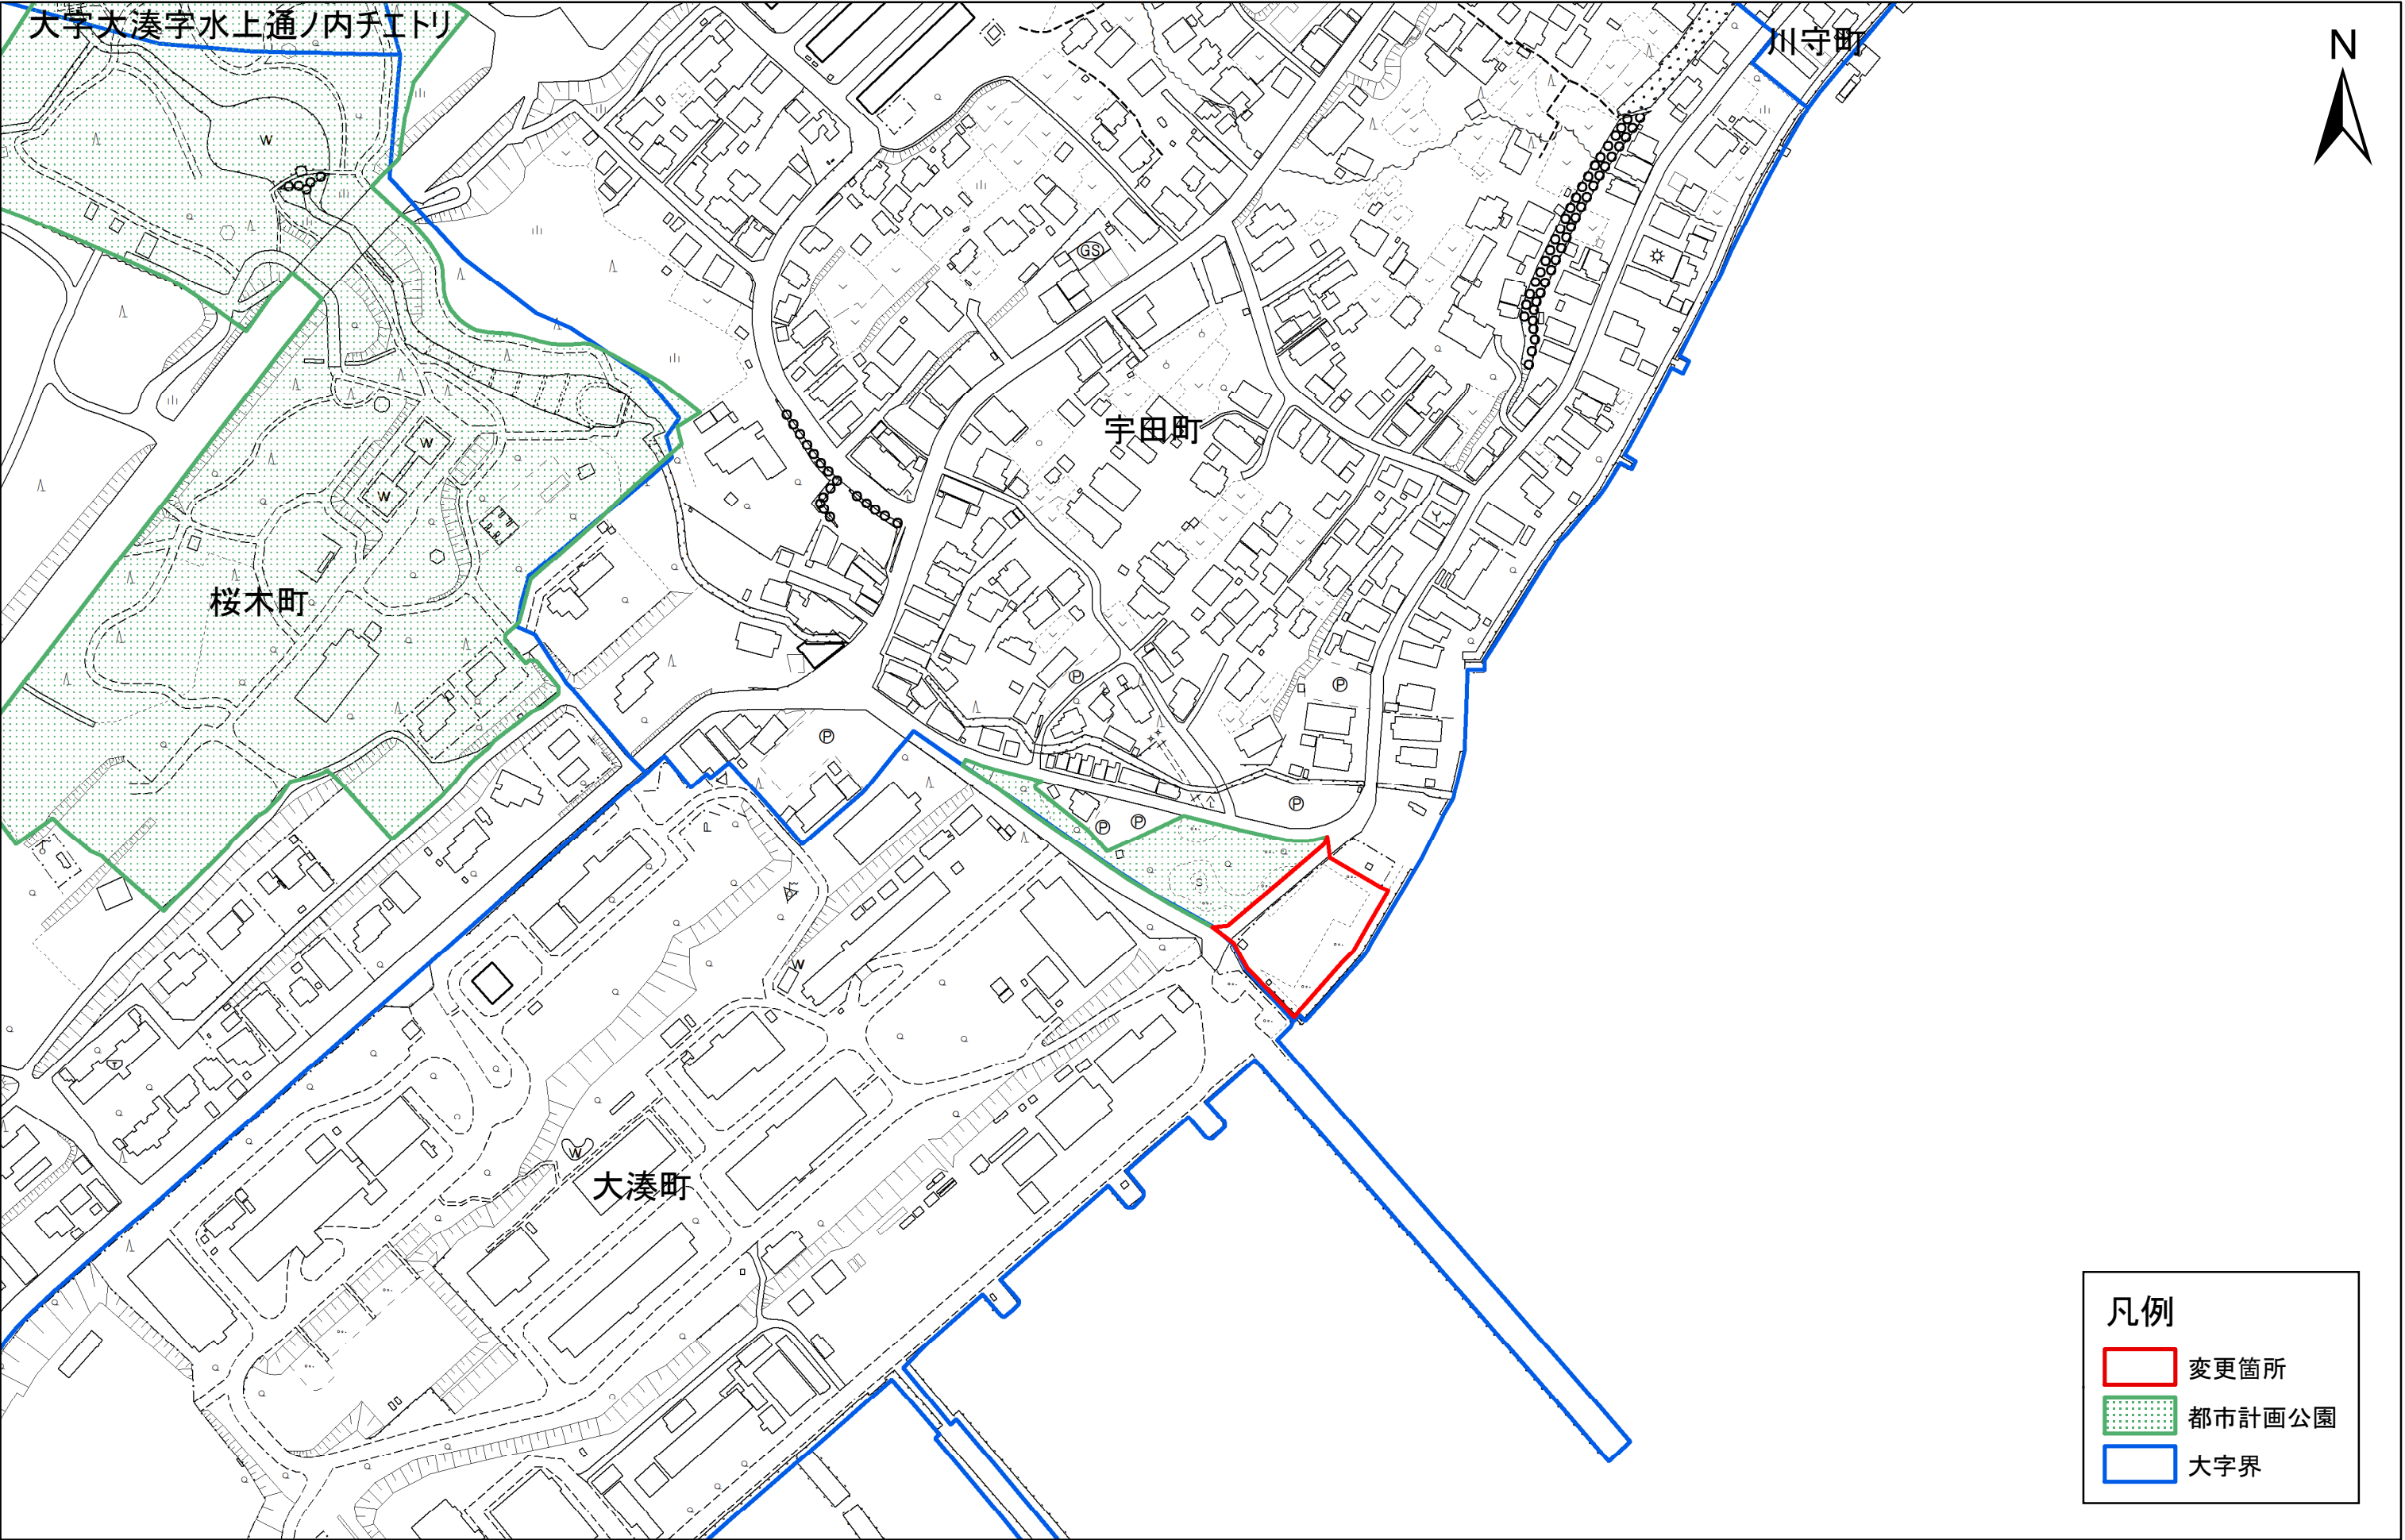

# むつ都市計画公園の変更(むつ市決定)字界図

1:2,500

0 50 100 200 300 400 500メートル

# むつ都市計画公園の変更(むつ市決定)字界図

- 凡例
- 変更箇所
  - 都市計画公園
  - 大字界

1:2,500

0 50 100 200 300 400 500メートル

# むつ都市計画公園の変更(むつ市決定)字界図