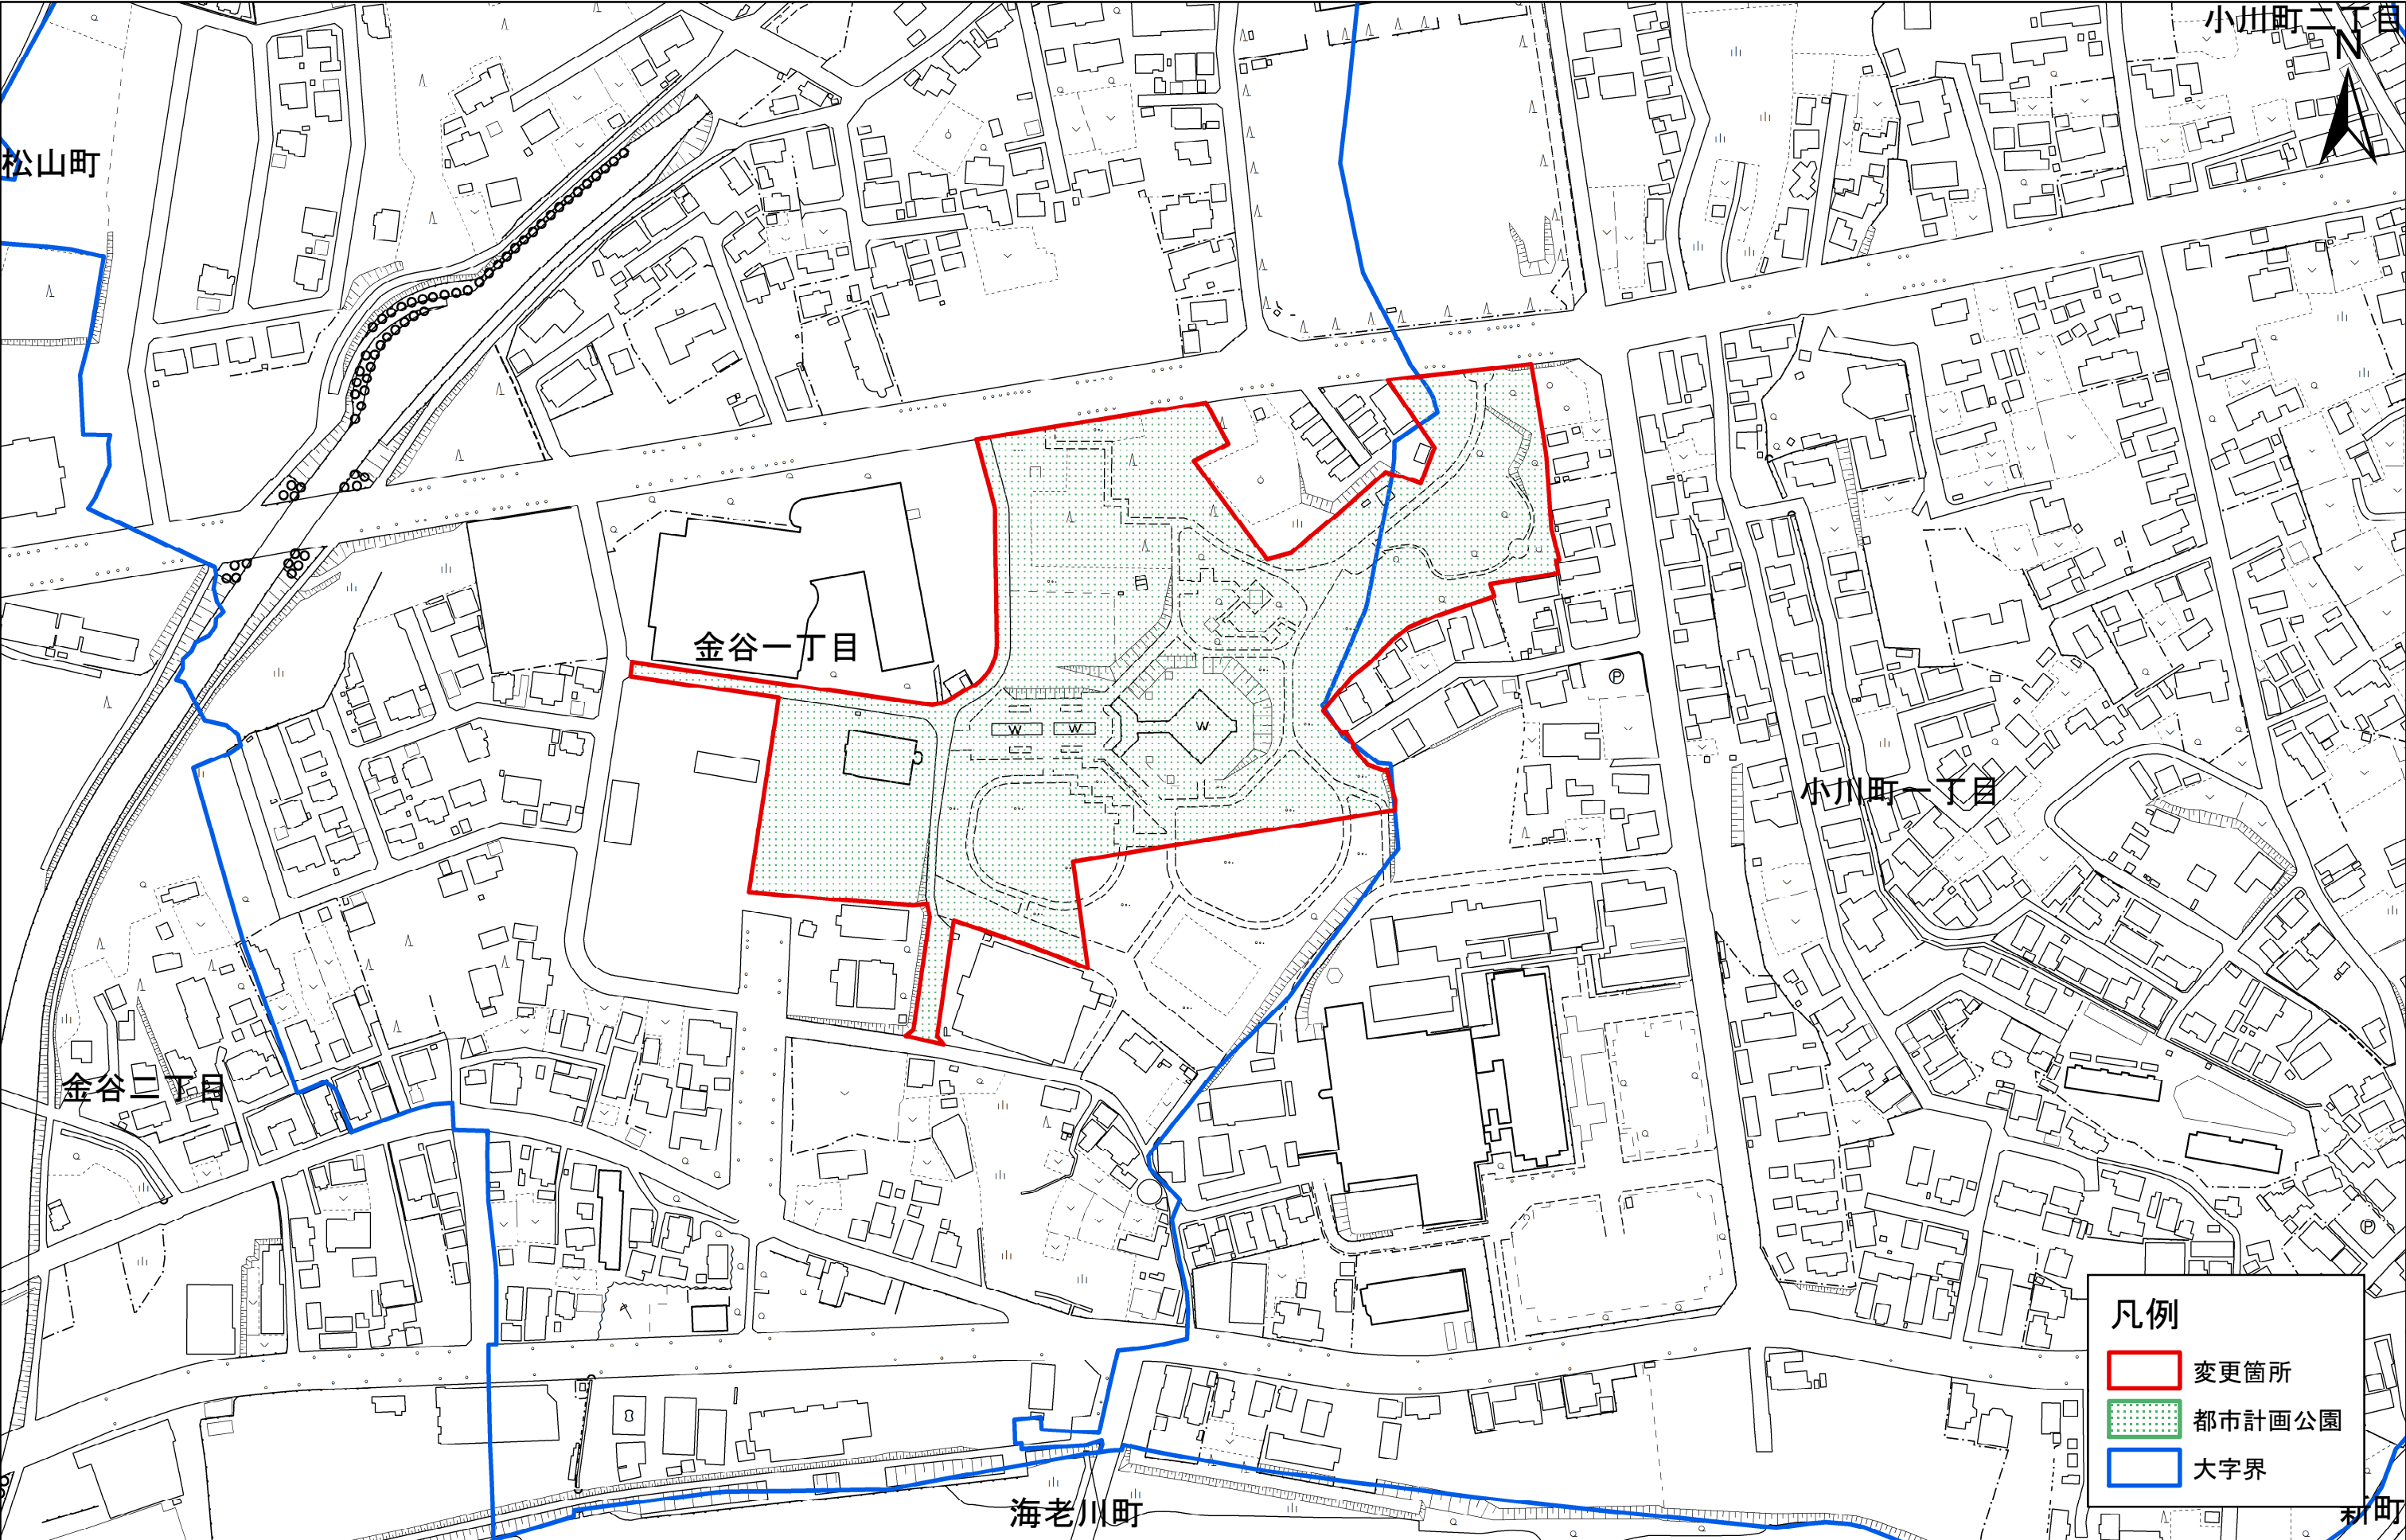

# むつ都市計画公園の変更(むつ市決定)字界図

1:2,500

0 50 100 200 300 400 500メートル

# むつ都市計画公園の変更(むつ市決定)字界図

- 凡例
- 変更箇所
  - 都市計画公園
  - 大字界

1:2,500

0 50 100 200 300 400 500メートル

# むつ都市計画公園の変更(むつ市決定)字界図