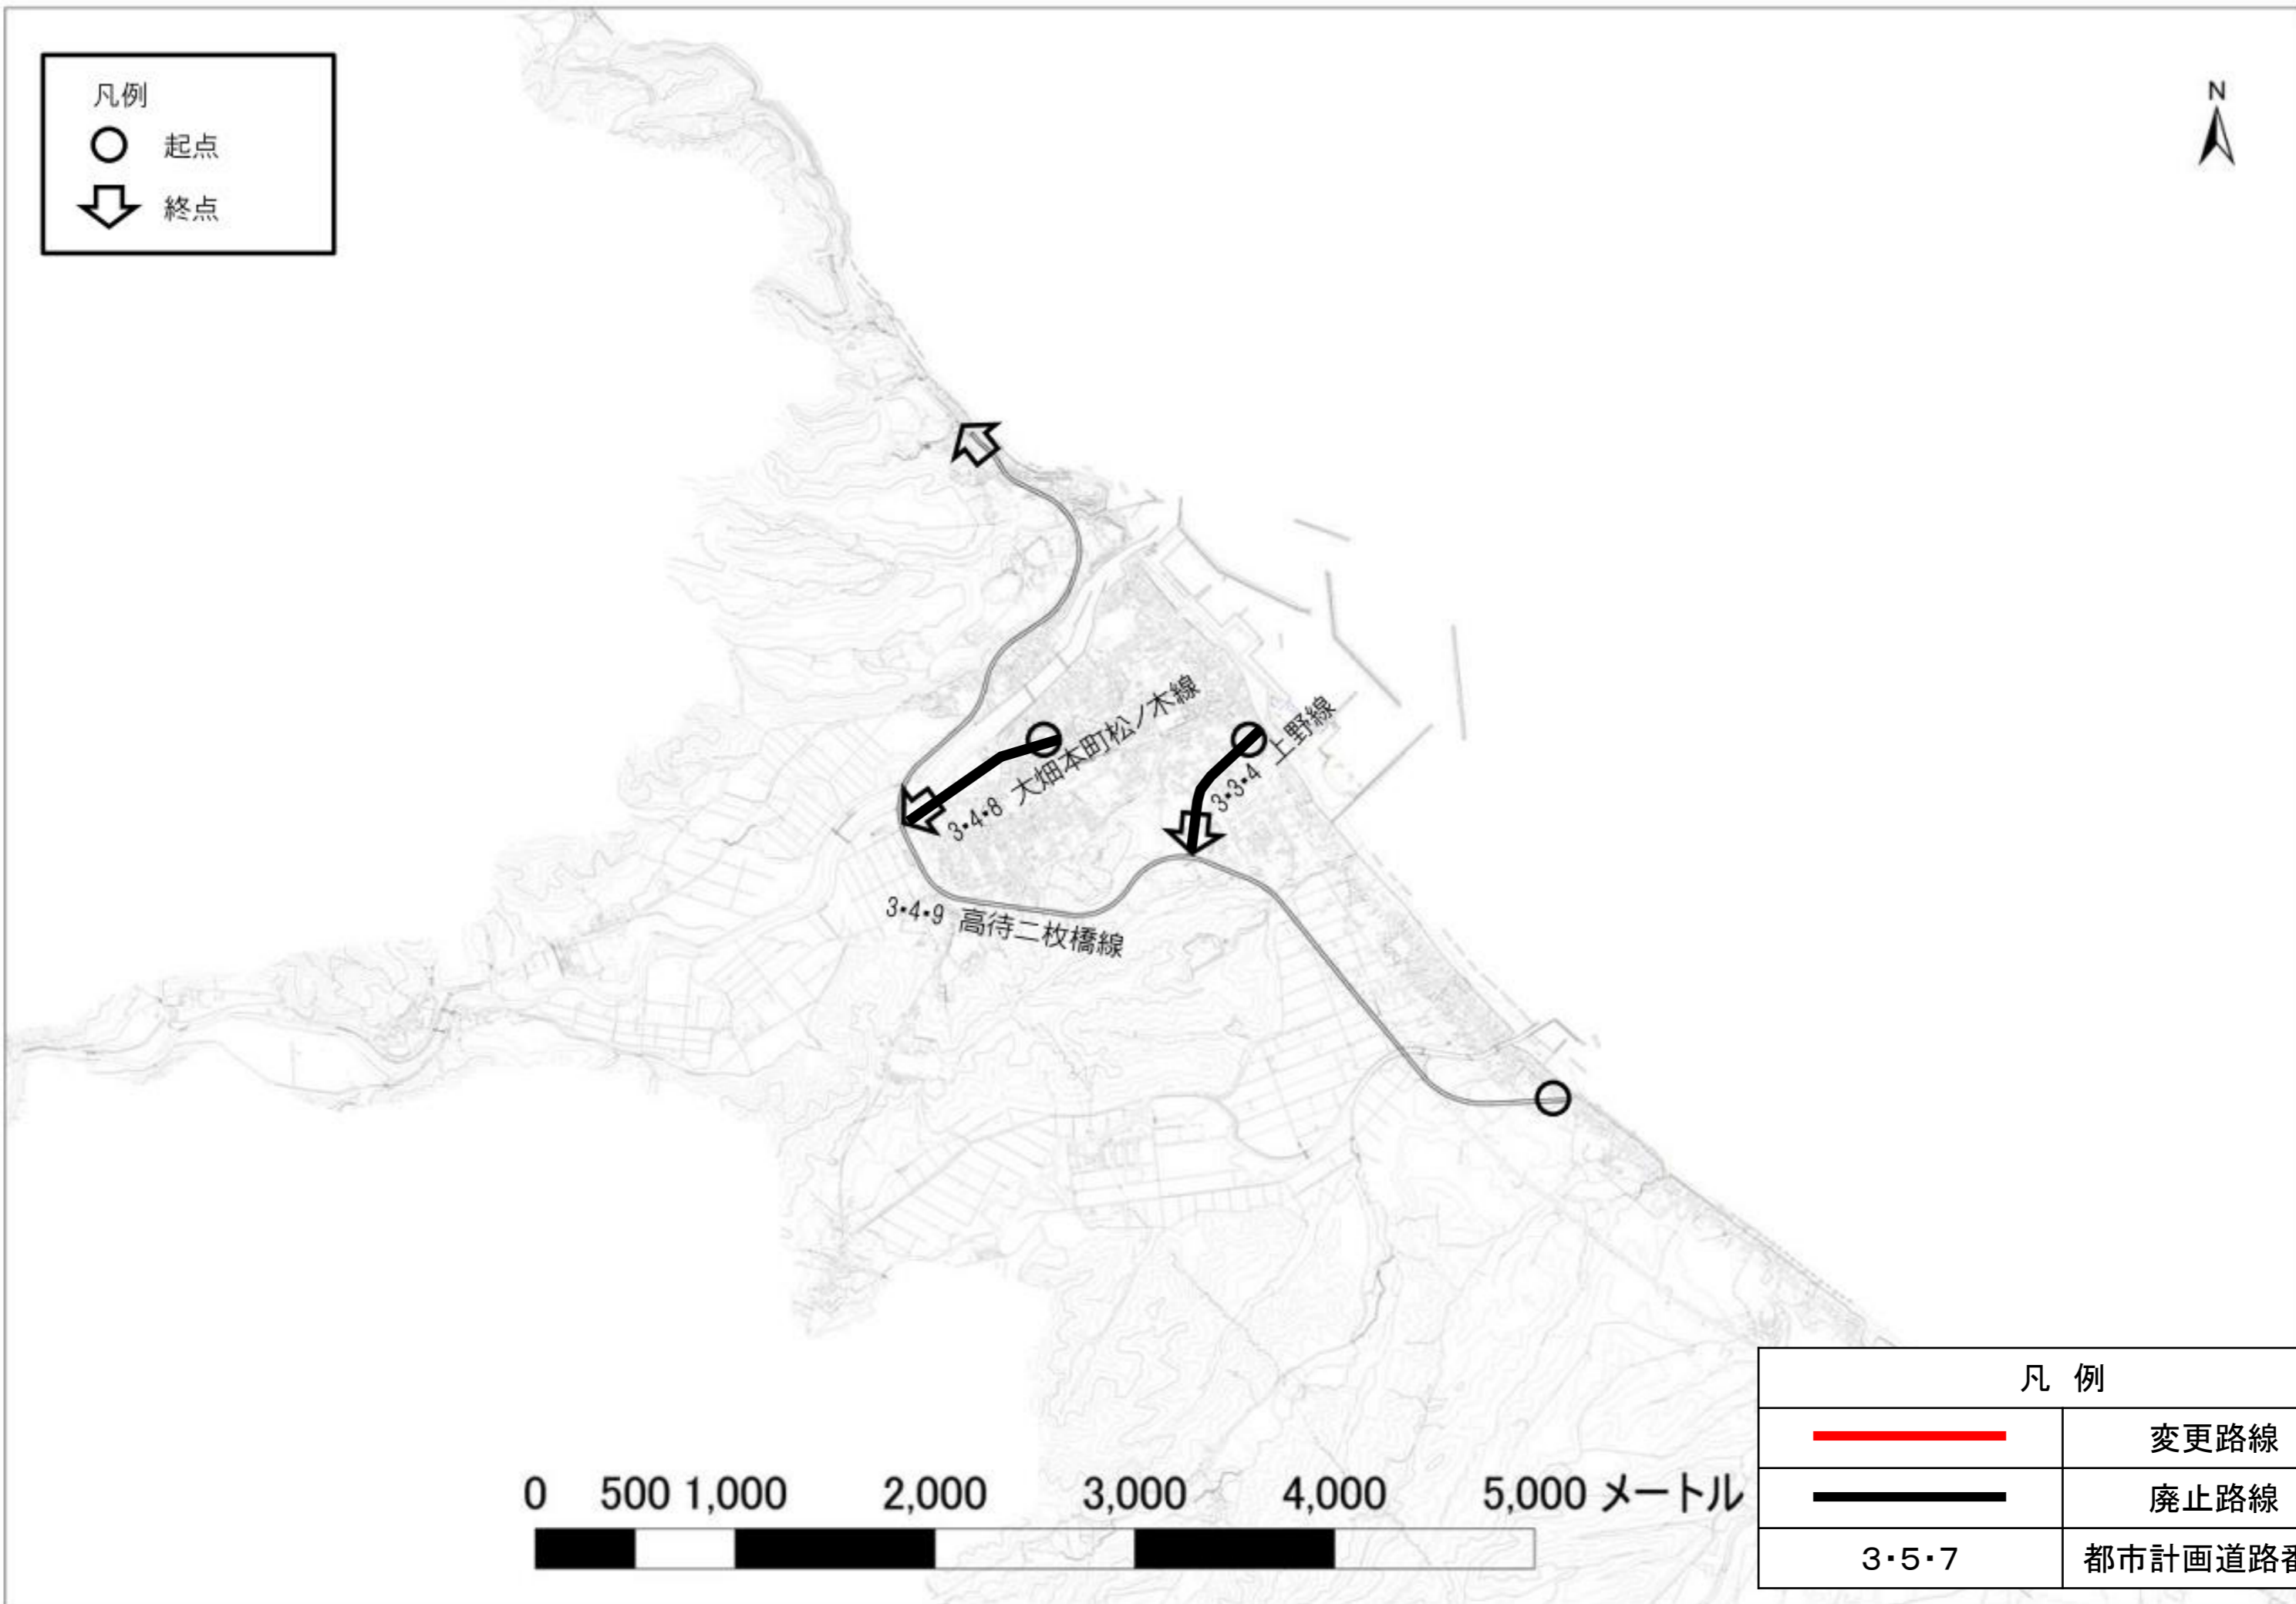

# むつ都市計画道路の変更 総括図(むつ市決定)

凡例	
○	起点
⇩	終点

凡例	
<span style="color: red;">—</span>	変更路線
—	廃止路線
3・5・7	都市計画道路番号

# むつ都市計画道路の変更 総括図(大畑地区)(むつ市決定)

凡例	
○	起点
⇩	終点

0 500 1,000 2,000 3,000 4,000 5,000 メートル

凡例	
	変更路線
	廃止路線
3・5・7	都市計画道路番号