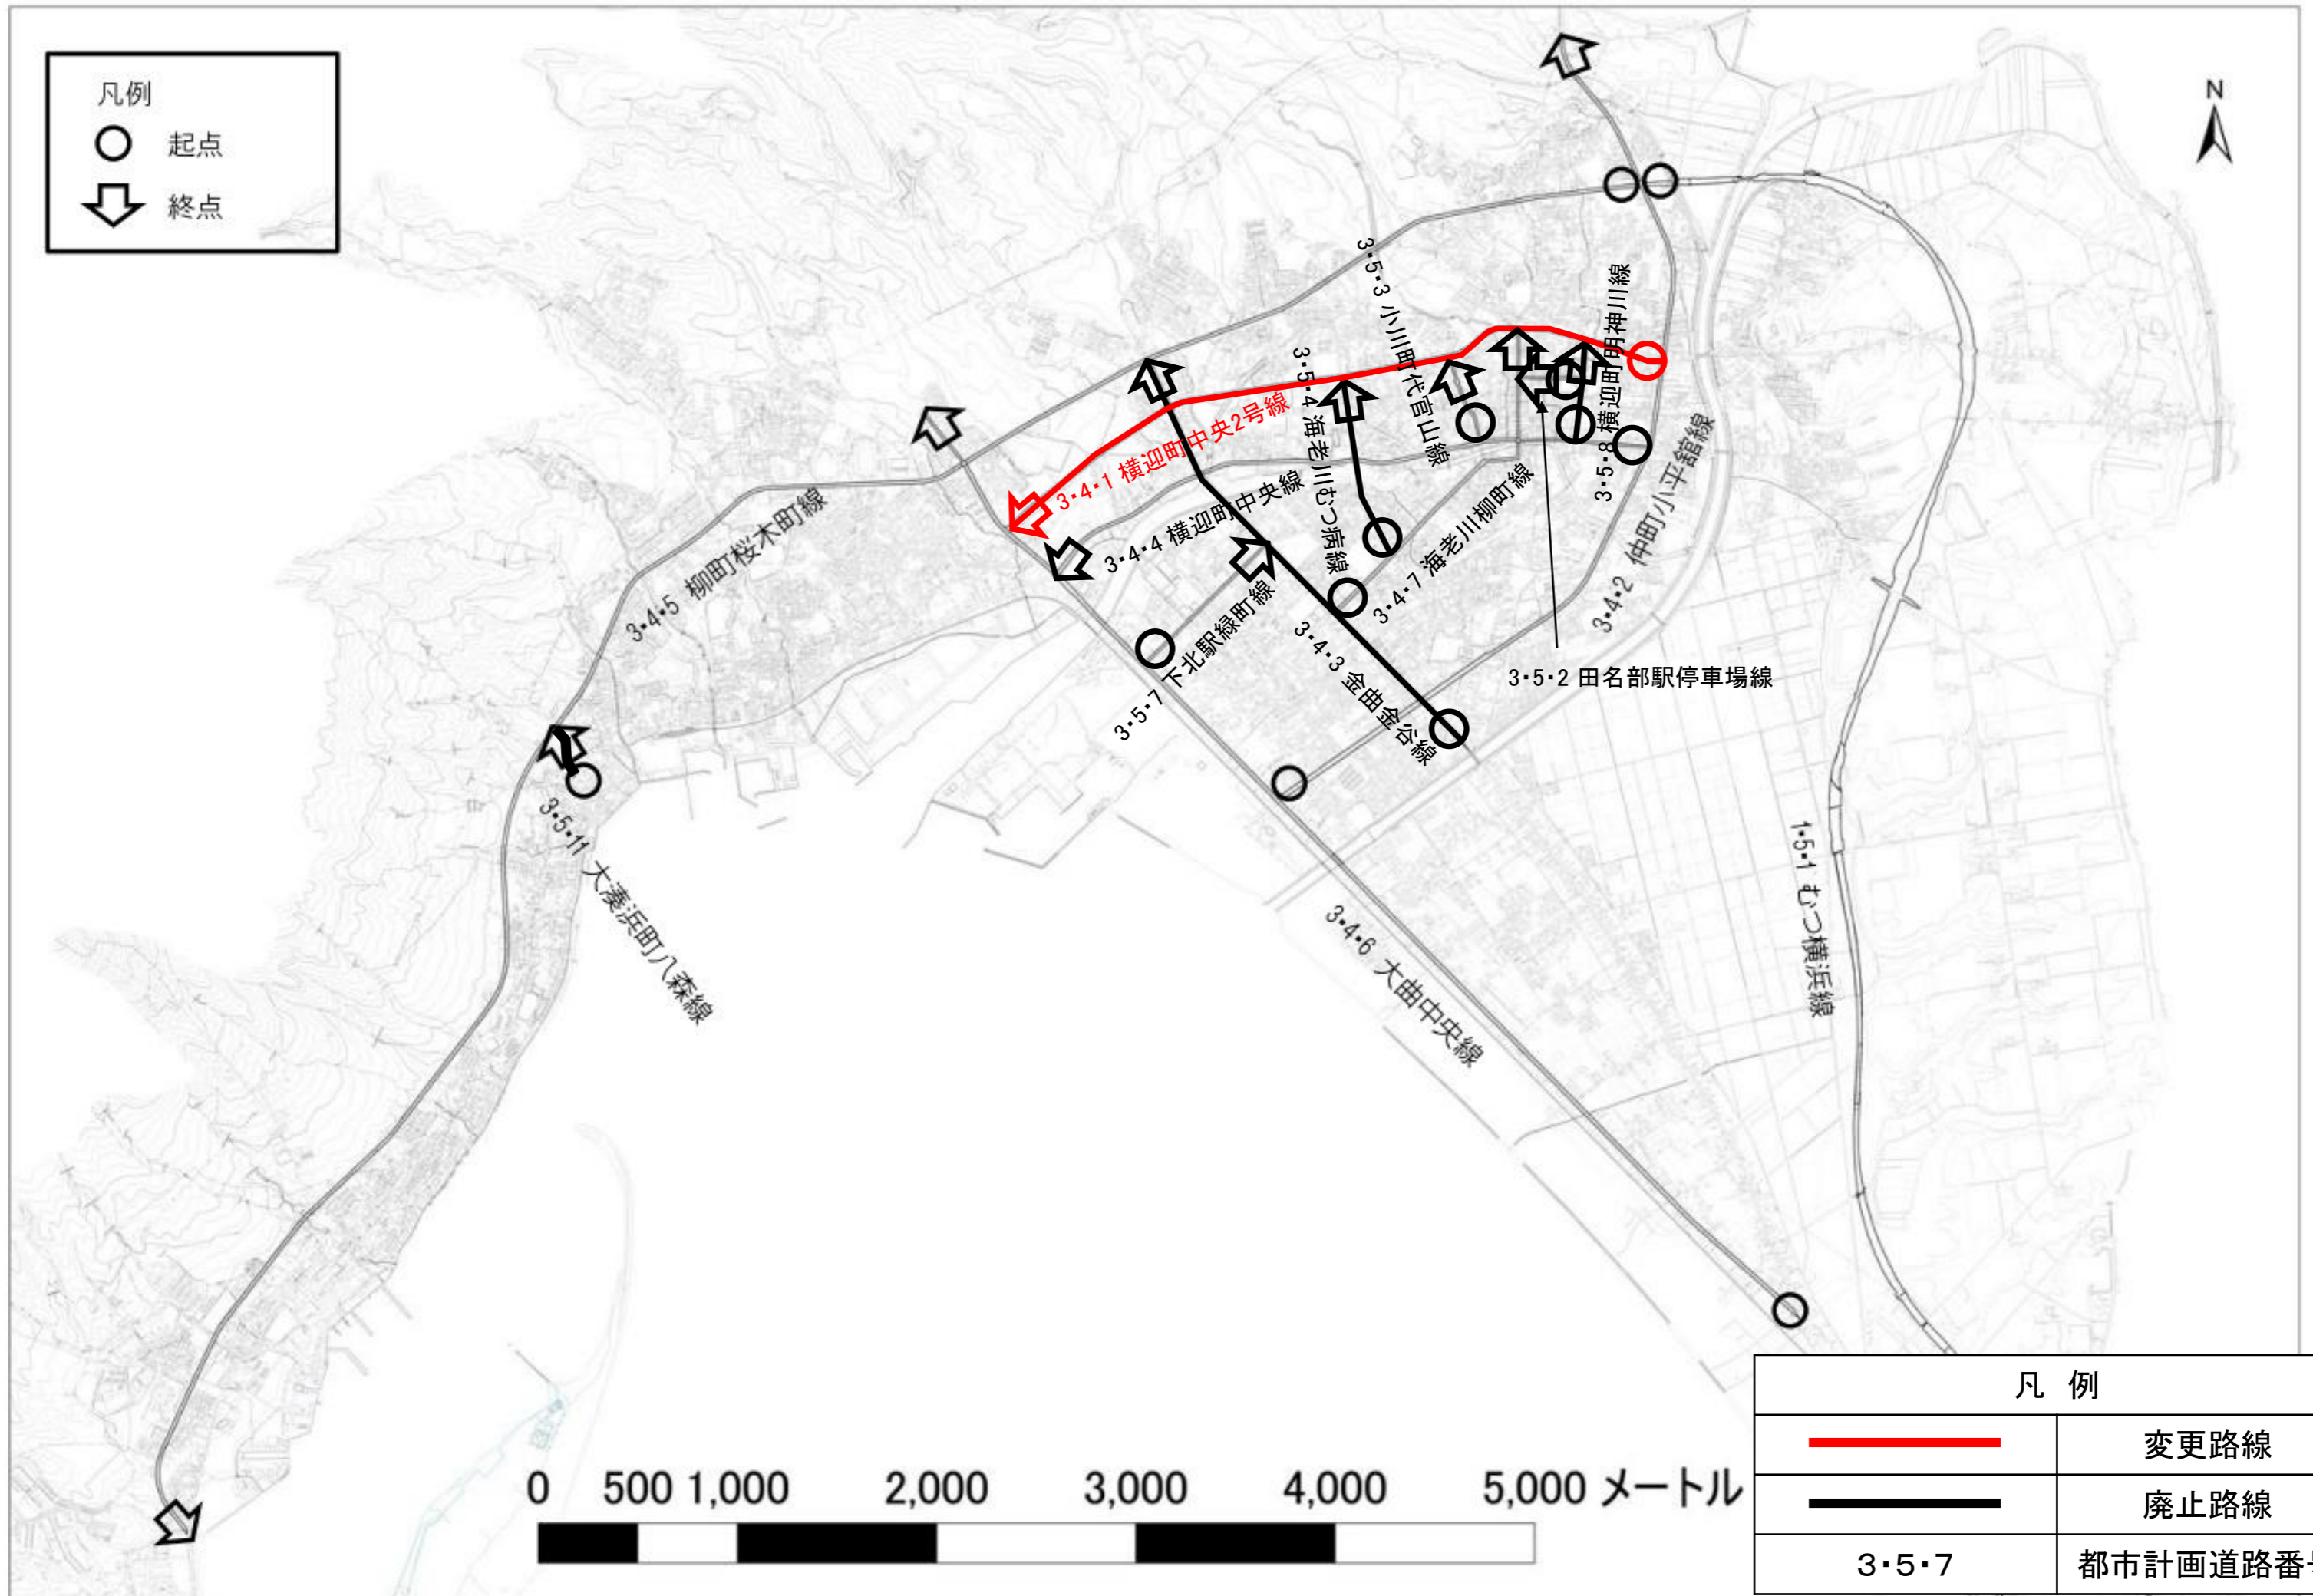

# むつ都市計画道路の変更 総括図(むつ市決定)

凡例	
○	起点
⇩	終点

凡例	
<span style="color: red;">—</span>	変更路線
—	廃止路線
3・5・7	都市計画道路番号

# むつ都市計画道路の変更 総括図(大畑地区)(むつ市決定)

凡例	
○	起点
⇩	終点

0 500 1,000 2,000 3,000 4,000 5,000 メートル

凡例	
	変更路線
	廃止路線
3・5・7	都市計画道路番号